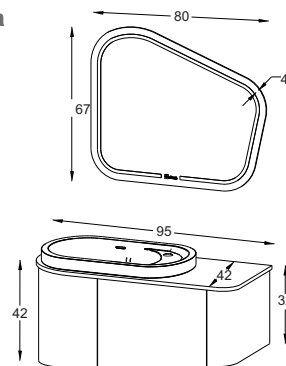

مشخصات مواد و متعلقات

- روکش رنگ خاص و مقاوم در برابر رطوبت با طراحی منحصر به فرد
- اتصالات آیت و پیچ جهت سهولت در تمویض قطعات
- کشو با ریل مخفی آرامبند
- آینه با فرم خاص، نور مخفی و سنسور لمسی با لایه مقاوم در برابر رطوبت
- صفحه کورین با گارانتی ۵ ساله و سنک سرامیکی درجه یک با برند ورتا

Cotton
Grey