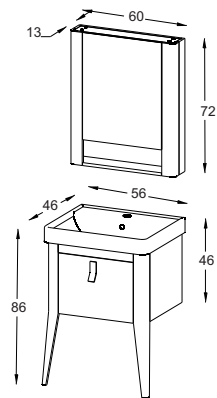

مشخصات مواد و متعلقات

- ♦ ورق پی وی سی با دانسیته بالا، ضد آب و با سطوح متراکم با فرم کرو
- ♦ اتصالات تمام البت جهت سهولت در تعویض قطعات آسیب دیده
- ♦ رنگ آمیزی پلیمری در اتاق ایزوله با فیلتراسیون ذرات زیر ۵ میکرون
- ♦ قطعات روکش طرح چوب مقاوم در برابر رطوبت با آینه و باکس یکپارچه
- ♦ سنگ سرامیکی درجه یک با برند ورتا

White
Matte