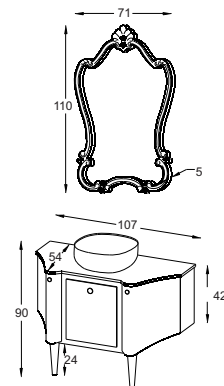

مشخصات مواد و متعلقات

- ♦ ورق پی وی سی با دانسیته بالا، ضد آب، با سطوح متراکم و فرم کرو.
- ♦ اتصالات تمام الیت جهت سهولت در تمویض قطعات آسیب دیده
- ♦ رنگ آمیزی پلیمری در اتاق ایزوله با فیلتراسیون ذرات زیر ۵ میکرون
- ♦ دارای صفحه از جنس کورین با گارانتی ۵ ساله .
- ♦ پایه و آینه از جنس رزین با رنگ درجه یک ترک
- ♦ سنک سرامیکی درجه یک با برند ورتا

White
Matte

Light
Sand
Matte