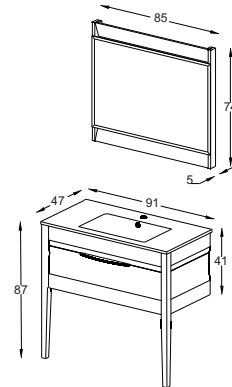

مشخصات مواد و متعلقات

- ورق پی وی سی با دانسیته بالا، ضد آب و با سطوح متراکم، با پرس فرم خاص
- اتصالات تمام الیت جهت سهولت در تمویض قطعات آسیب دیده
- رنگ آمیزی پلیمیری در اتاقک ایزوله با فیلتراسیون ذرات زیر ۵ میکرون
- آینه دارای نور مخفی و لایه مقاوم در برابر رطوبت
- سنگ سرامیکی درجه یک با برند ورتا

White
Matte

Light
Sand
Matte