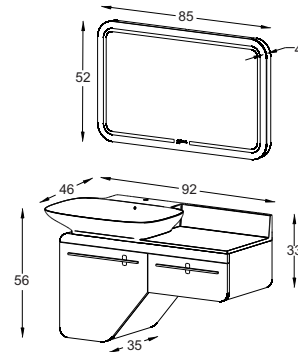

مشخصات مواد و متعلقات

- ♦ ورق پی وی سی با دانسیته بالا، ضد آب و با سطوح متراکم و فرم کرو
- ♦ اتصالات تمام البت جهت سهولت در تمویض قطعات آسیب دیده
- ♦ رنگ آمیزی پلیمری در اتاق ایزوله با فیلتراسیون ذرات زیر ۵ میکرون
- ♦ آینه با نور مخفی، دارای سنسور لمسی، لایه مقاوم در برابر رطوبت
- ♦ سنگ سرامیکی درجه یک با کاسه و صفحه یکپارچه با پرنده ورتا