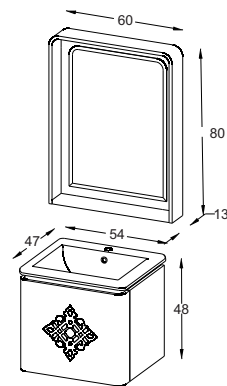

مشخصات مواد و متعلقات

- ♦ ورق پی سی با دانسیته بالا، ضد آب و با سطوح متراکم با فرم کرو
- ♦ اتصالات تمام الیت جهت سهولت در تمویض قطعات آسیب دیده
- ♦ رنگ آمیزی پلیمری در اتاق ایزوله با فیلتراسیون ذرات زیر ۵ میکرون
- ♦ آینه دارای نور مخفی با سنسور لمسی و لایه محافظ در برابر رطوبت
- ♦ سنک سرامیکی درجه یک با برند ورتا

White
Matte

White
Matte