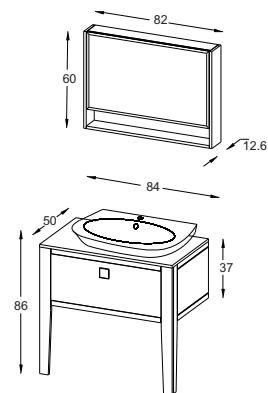

Model: Liona 75

White
Matte

Black
Matte

مشخصات مواد و متعلقات

- ♦ ورق پی وی سی با دانسیته بالا، ضد آب، با سطوح متراکم و فرم کرو
- ♦ دارای طرح خاص با پروفیل استینلس استیل ۳۰۴
- ♦ رنگ آمیزی پلیمری در اتاق ایزوله با فیلتراسیون ذرات زیر ۵ میکرون
- ♦ آینه و باکس یکپارچه و دارای لایه مقاوم در برابر رطوبت
- ♦ سنگ سرامیکی درجه یک با برند ورتا