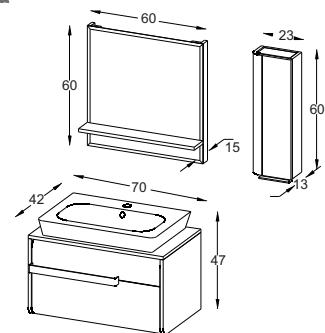

White
Matte