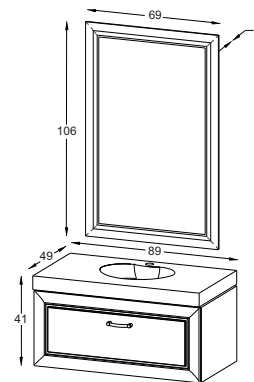

مشخصات مواد و متعلقات

- ♦ ورق روکش با رنگ خاص و مقاوم در برابر رطوبت، دستگیره چرمی درجه یک
- ♦ اتصالات تمام الیت جهت سهولت در تمویض قطعات آسیب دیده
- ♦ کشوی چادار با ریل مخفی آرامبند
- ♦ آینه با ابعاد بزرگ و لایه مقاوم در برابر رطوبت
- ♦ سنک کورین با گارانتی ۵ ساله

Black
Luxury