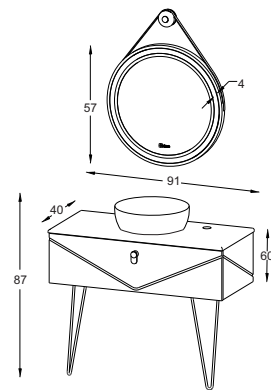

مشخصات مواد و متعلقات

- ♦ ورق پی وی سی با دانسیته بالا ضد آب و با سطوح متراکم
- ♦ اتصالات تمام الیت جهت سهولت در تمویض قطعات آسیب دیده
- ♦ پایه فلزی با رنگ کوره ای و کاملاً ضد زنگ
- ♦ آینه دارای نور مخفی با سنسور لمسی و لایه مقاوم در برابر رطوبت و بست آویز چرمی
- ♦ سنگ روشویی طبیعی و صفحه با روکش مقاوم در برابر رطوبت

Black
Matte