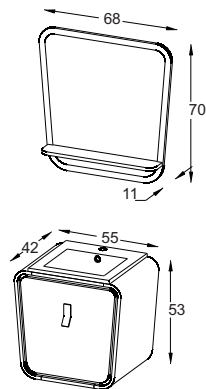

مشخصات مواد و متعلقات

- ♦ ورق پی وی سی با دانسیته بالا ضد آب و با سطوح متراکم و فرم کرو
- ♦ رنگ آمیزی پلیمری در اتاق ایزوله با فیلتراسیون ذرات زیر ۵ میکرون
- ♦ درب و طبقه آینه با روکش طرح چوب مقاوم در برابر رطوبت
- ♦ آینه با فرم خاص دارای لایه محافظ جهت مقاوم سازی در برابر رطوبت
- ♦ سنگ سرامیکی درجه یک با برند ورتا

White
Matte