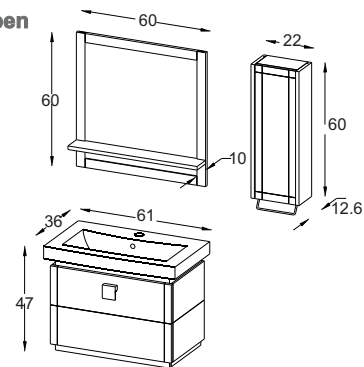

Model: Aspen