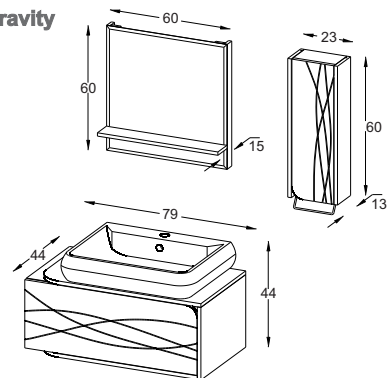

White
Matte

White
Matte

White
Matte