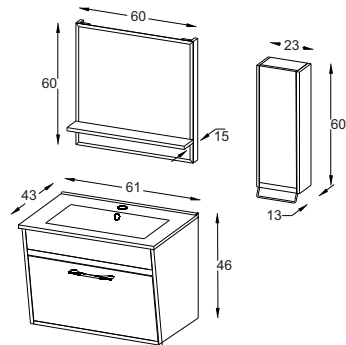

Model: Flora