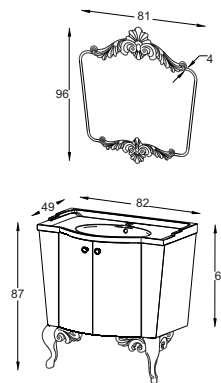

مشخصات مواد و متعلقات

- ♦ ورق پی وی سی با دانسیته بالا، ضد آب و با سطوح متراکم و فرم کرو
- ♦ اتصالات تمام آلپت جهت سهولت در تمییز قطعات آسیب دیده
- ♦ رنگ آمیزی پلیمری در اتاق ایزوله با فیلتراسیون ذرات زیر ۵ میکرون
- ♦ پایه و آینه از جنس رزین با رنگ درجه یک ترک، مقاوم در برابر رطوبت
- ♦ سنک سرامیکی درجه یک با برند ورتا

White
Matte

Light
Sand
Matte

Black
matte