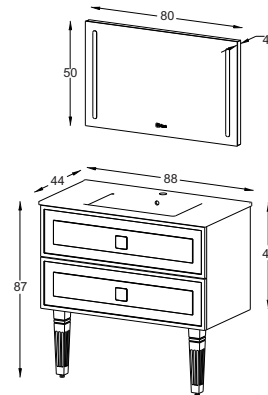

مشخصات مواد و متعلقات

- ♦ ورق پی وی سی با دانسیته بالا، ضد آب و با سطوح متراکم
- ♦ اتصالات تمام البت جهت سهولت در تمویض قطعات آسیب دیده
- ♦ دارای ۲ کشو در ابعاد بزرگ با ریل مخفی آرامبند
- ♦ آیینه دارای نور مخفی با سنسور لمسی و لایه محافظ در برابر رطوبت
- ♦ سنگ کورین با گارانتی ۵ ساله

White
Matte