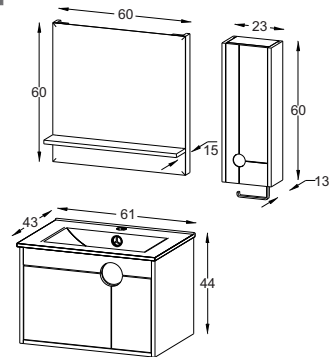

White
Matte

White
Matte