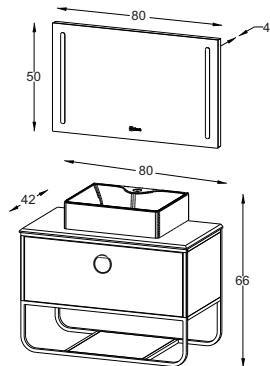

Model: Armado

White
Matte

مشخصات مواد و متعلقات

- ◆ دارای ۲ کشو با ریل آرامبند و فضای مناسب
- ◆ اتصالات تمام الیت جهت سهولت در تمویض قطعات آسیب دیده
- ◆ روکش با رنگ خاص و مقاوم در برابر رطوبت
- ◆ آینه با لایه مقاوم در برابر رطوبت
- ◆ سنک روشویی کورین