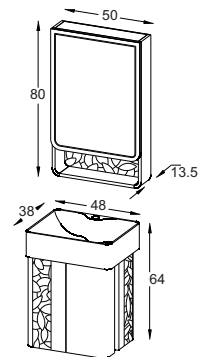

مشخصات مواد و متعلقات

- ♦ ورق پی وی سی با دانسیته بالا، ضد آب، با سطوح متراکم و فرم کرو
- ♦ دارای طرح خاص با پروفیل استینلس استیل ۳۰۴
- ♦ رنگ آمیزی پلیمری در اتاق ایزوله با فیلتراسیون ذرات زیر ۵ میکرون
- ♦ آینه و باکس یکپارچه و دارای لایه مقاوم در برابر رطوبت
- ♦ سنگ سرامیکی درجه یک با برند ورتا

White
Matte

Dark
Grey
Matte