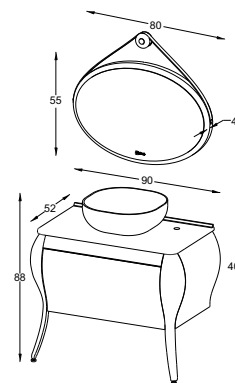

مشخصات مواد و متعلقات

- ♦ ورق پی وی سی با دانسیته بالا ضد آب و با سطوح متراکم و فرم کرو
- ♦ دارای صفحه کورین با گارانتی ۵ ساله
- ♦ رنگ آمیزی پلیمری در اتاق ایزوله با فیلتراسیون ذرات زیر ۵ میکرون
- ♦ آینه دارای نور مخفی با سنسور لمسی، بست آویز چرمی و لایه محافظ در برابر رطوبت
- ♦ سنگ سرامیکی درجه یک با برند ورتا

White
Matte

White
Matte