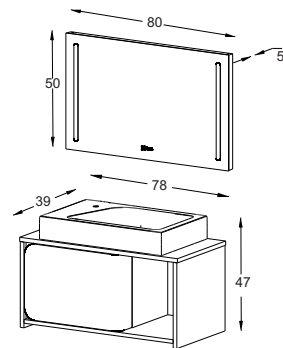

مشخصات مواد و متعلقات

- ♦ ورق پی وی سی با دانسیته بالا، ضد آب و با سطوح متراکم و فرم کرو
- ♦ اتصالات تمام البیت جهت سهولت در تمویض قطعات آسیب دیده
- ♦ آینه دارای نور مخفی با سنسور لمسی و لایه مقاوم در برابر رطوبت
- ♦ استفاده از چوب طبیعی با لایه مقاوم در برابر رطوبت
- ♦ سنگ کورین درجه یک با گارانتی ۵ ساله