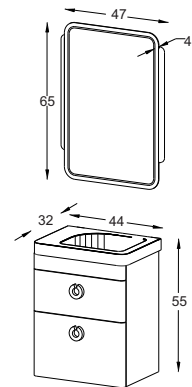

مشخصات مواد و متعلقات

- دارای ۲ کشو با ریل آرامبند و فضای مناسب
- اتصالات تمام الیت جهت سهولت در تمویض قطعات آسیب دیده
- روکش با رنگ خاص و مقاوم در برابر رطوبت
- آینه با لایه مقاوم در برابر رطوبت
- سنک روشویی کورین

Model: Melin

White
Luxury

Blue
Luxury