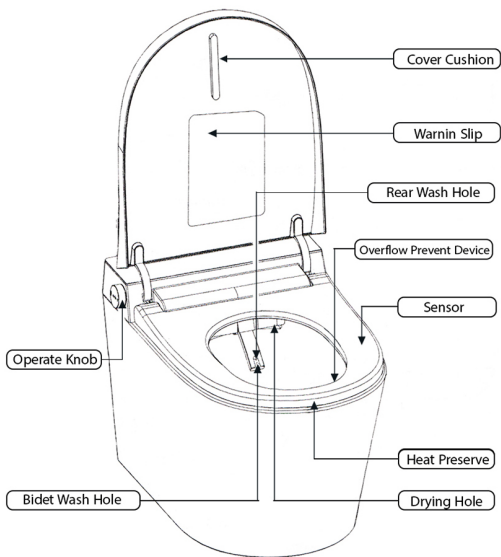

## Helen

DIMENSION

Wash down Wall – hang toilet

Size : 530 \* 360 \* 360 mm

P – trap : 180 mm Roughing – in

white

## H2005

**DIMENSION** | hang toilet  
Size : 520 \* 370 \* 340 mm  
P - trap : 180 mm

white

## 9029

**DIMENSION** | Size : 580 \* 410 \* 410 mm  
P - trap : 180 mm

white

Wall hung SMART toilet

# WK-SW001

Wall hung SMART toilet  
 Size : 565 \* 390 \* 440 mm

DIMENSION

white

Remote Control

Name of parts