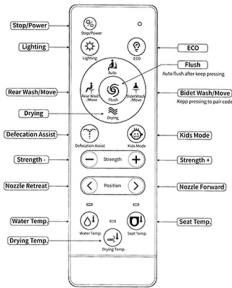

## 9029

**DIMENSION** | Size : 580 \* 410 \* 410 mm  
P - trap : 180 mm

white

Wall hung SMART toilet

# WK-SW001

Wall hung SMART toilet  
 Size : 565 \* 390 \* 440 mm

DIMENSION

white

Remote Control

Name of parts