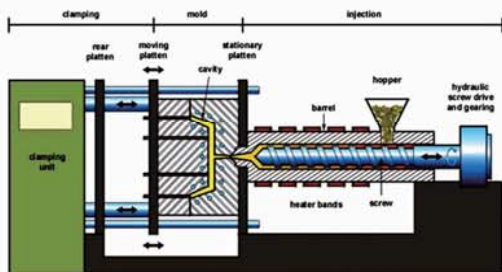

Benefits Of Rapid Heat Cycle Moding (RHCM) Technology

شلنگ های آسان دوش

HOSES ASAN DOOSH

شلنگ های متفرقه

HOSES MISCELLANEOUS