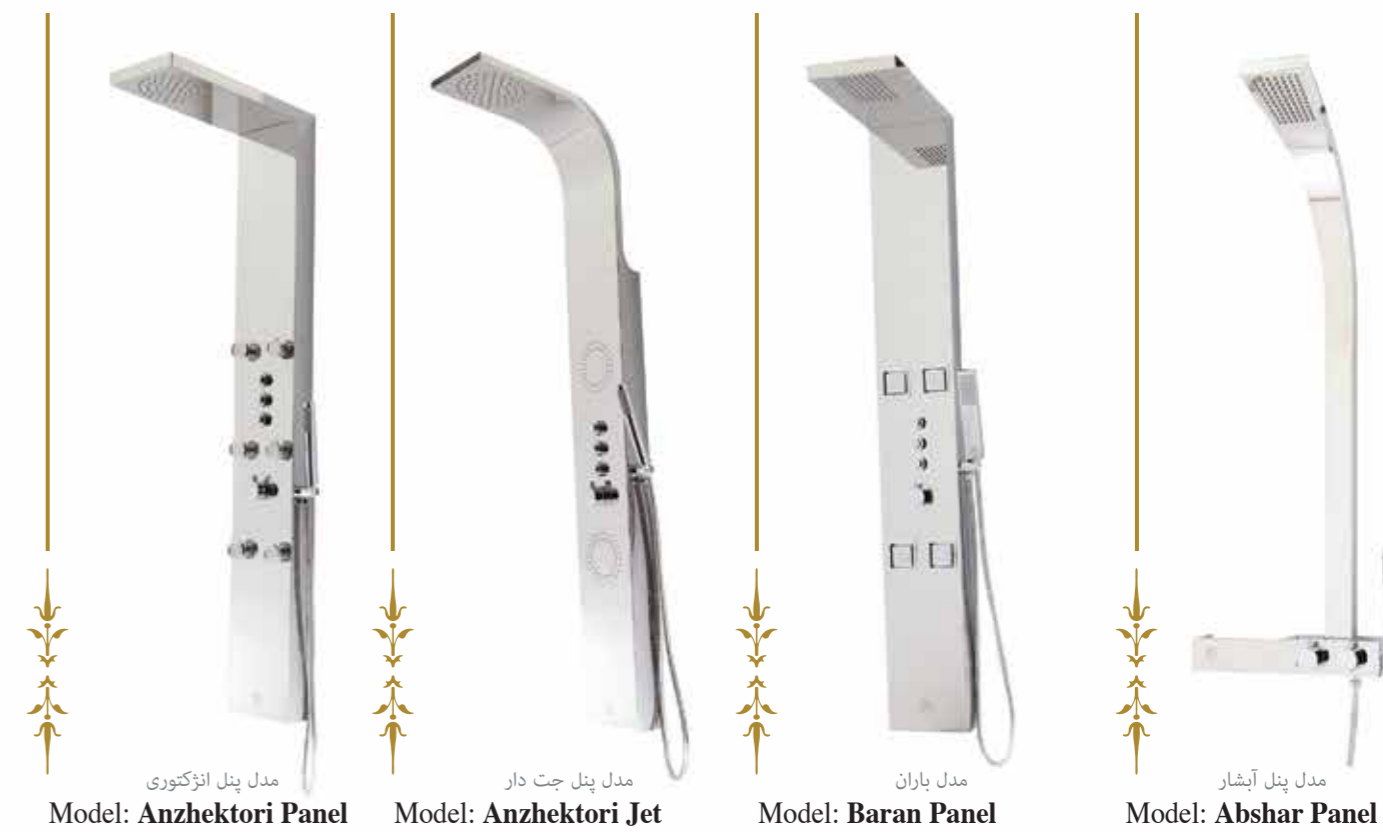

مدل پنل انژکتوری
Model: Anzhektori Panel

مدل پنل جت دار
Model: Anzhektori Jet

مدل باران
Model: Baran Panel

مدل پنل آبشار
Model: Abshar Panel

دوشهای شاور پنل

شنگ آفتابه آلمانی با براکت ایتالیایی
Germany Hose with Italian Design Bracket