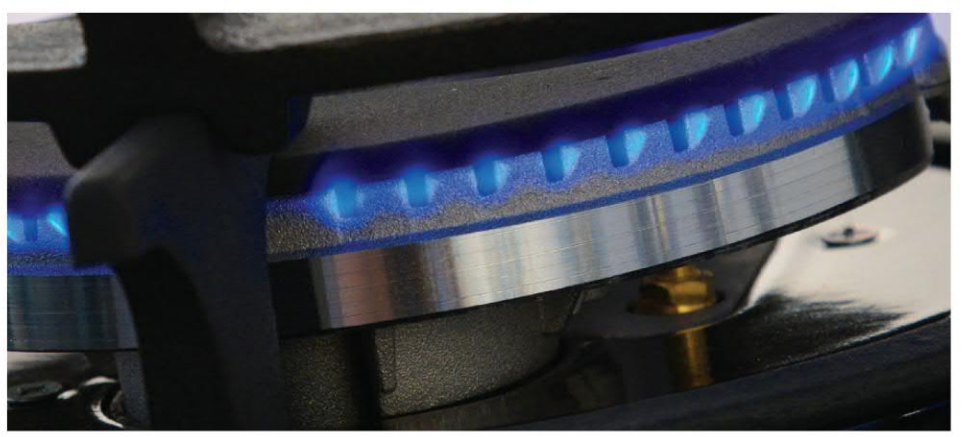

**IG 8510** ↑ 51mm  
Size: 91×52cm  
ابعاد برش: 480×840mm

**راهنمایی نشانه ها**

- تبدیل قهوه جوش 
- سپر حرارتی ولوم 
- عمق سینی اجاق گاز 
- تبدیل شبکه چدنی پلویز 
- ترموکوپل و بوبین Orkli اسپانیا 

**IG 6401** ↑ 51mm  
Size: 60×52cm  
ابعاد برش: 495×575mm