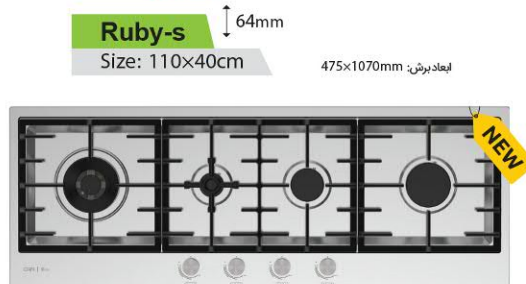

**Camer** ↑47mm

Size: 51x30cm

ابعاد برش: 495x285mm

تبدیل قهوه جوش سپر حرارتی ولوم عمق سینی اجاق گاز تبدیل شبکه چدنی پلوپز ترموکوپل و بوبین اسپانیایی **ویژگی اجاق گازهای استیل**

- پایه نگهدارنده قهوه جوش جهت استفاده از شعله کوچک برای ظروفی مانند قهوه جوش، از پایه نگهدارنده قهوه جوش استفاده می‌شود.
  - توان بالای سرشعله پلوپز
  - استفاده از ترموکوپل تاپ تایم:
- در زمان خاموش شدن شعله، ترموکوپل در کمترین زمان، گاز را قطع می‌کند.