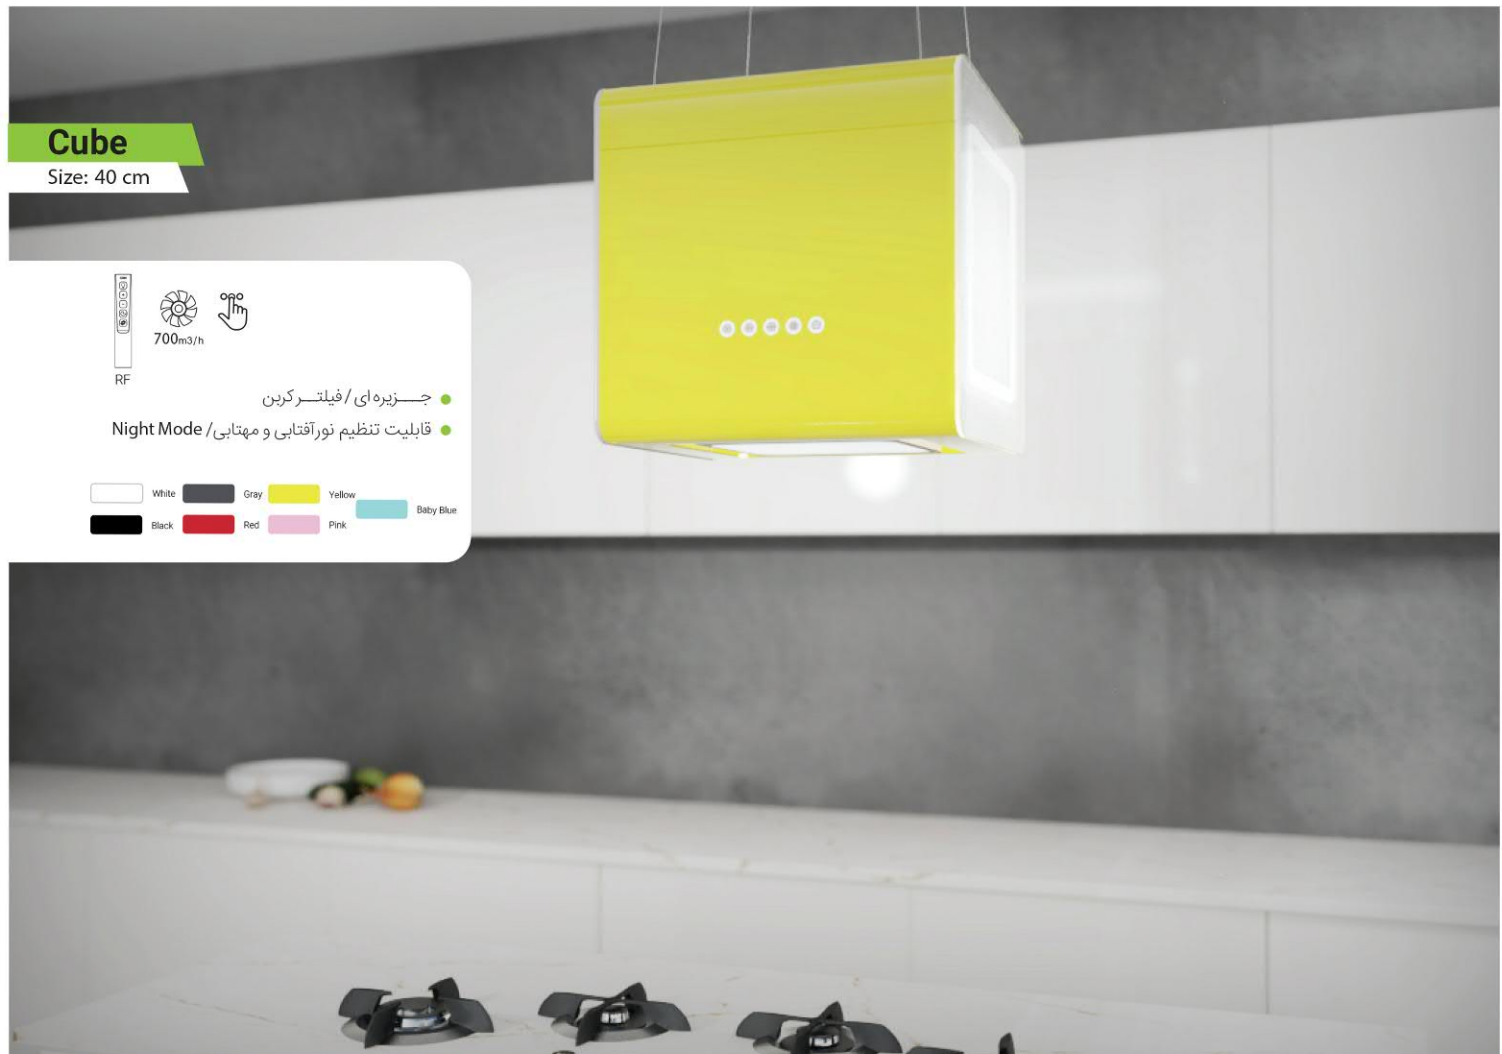

هود T شکل

Wall - Mounted / T- shape

1420

Size: 60-90cm

700m³/h

700m³/h

1430

Size: 60-90cm

700m³/h

1470G

Size: 90cm

700m³/h

راهنمایی نشانه‌ها

کلید مکانیکی

کلید لمسی

700m³/h موتور توربوور

450m³/h دو موتور توربوور

سنسور دما و دود

سنسور دما

کنترل با حرکت دست

ریموت کنترل IR

ریموت کنترل RF

ویژگی‌های مشترک هودها با موتور توربو:

- موتور توربو با تکنولوژی ایتالیای
- جنس مواد مصرفی: مواد نسوز از پروپیلن الیاف دار با تحمل دمایی تا ۱۵۵ درجه سانتی‌گراد
- مجهز به محافظ حرارتی موتور (ترموگارد)
- قدرت مکش: 700^{A*} - 750^{B*} m³/h
- میزان صدا: 48 - 58 DB
- توان مصرفی: ۱۵۰ وات
- دارای ۲۴ ماه ضمانت

A* Measured in installation type A: Out let Duct with Star Straightener (according to AMCA 210)
B* Measured in installation type B: free inlet, free out let (according to AMCA 211)

هود جزیره‌ای

Island

1430-GI

Size: 90 cm

700m³/h

Cube

Size: 40 cm

700m³/h

RF

● جزیره‌ای / فیلترکربن

● قابلیت تنظیم نور آفتابی و مهتابی / Night Mode

Touch B

Size: 60-80-90 cm

700m³/h