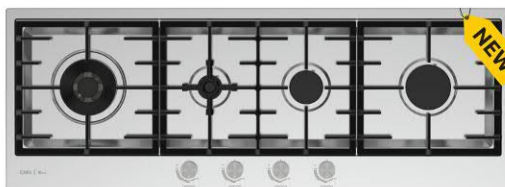

Ruby-I ↑64mm

Size: 110x40cm

ابعاد برش: 475x1070mm