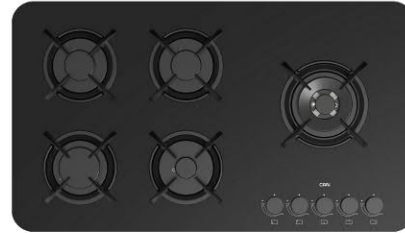

Pardyc R ↑ 51mm

Size: 91x52cm

ابعاد برش: 480x840mm

SABAF
MADE IN ITALY