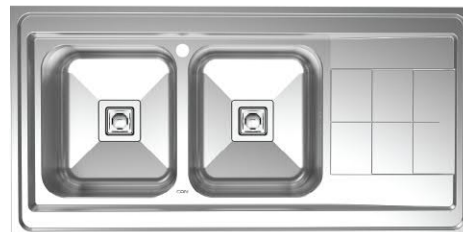

**9112 S**

Size: 120x60cm

21 cm

**9152 S**

Size: 120x60cm

21 cm

ویژگی مشترک سینک ها:

- سطح براق
- استفاده از فولاد ضد زنگ 304
- دارای ۶۰ ماه ضمانت / سینی عمیق با عمق 35cm