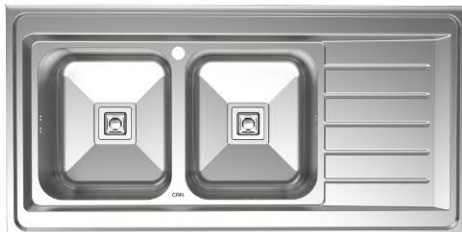

## راهنمایی نشانه‌ها

- عمیق لگن
- ضخامت ورق
- جامع
- تخته گوشت چوبی
- میوه شور
- لگن متحرک
- تخته گوشت
- میوه شور
- شعاع گوشه‌های لگن سینک R10

سینک استیل روکار | Sink Sit-on

**9102 S**

Size: 120x60cm

21 cm