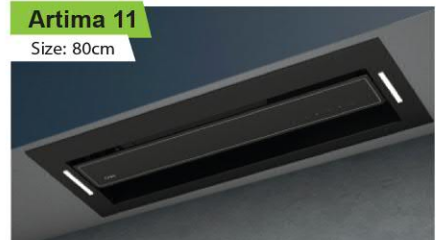

Artima 11

Size: 80cm

برش: 770x258mm

قابلیت نصب روی کابینت کلاسیک

700m3/h

درب چک دار