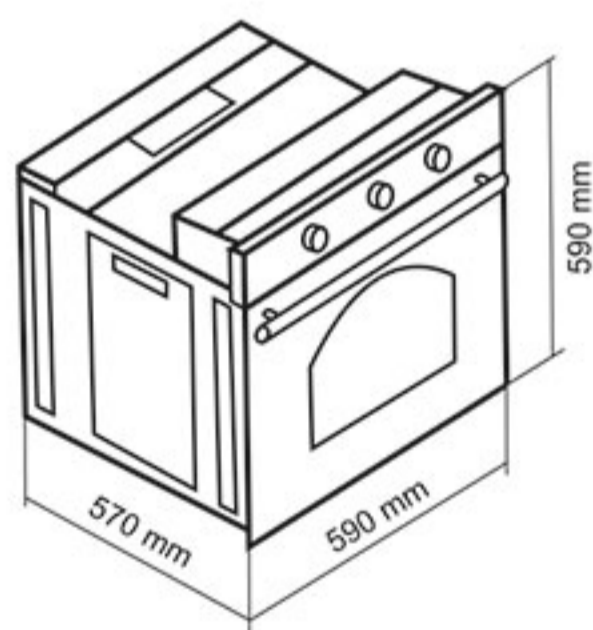

- مجهز به ترموستات جهت تنظیم دمای المنت
- مجهز به میکروسونیچ درب جهت ایمنی
- دارای ولومها و دستگیره و طرح کلاسیک منحصر بفرد
- بوبین شیر Orkli اسپانیا
- جنس دستگیره آلومینیومی کلاسیک
- پوشش دیواره های لعابی Easy to clean