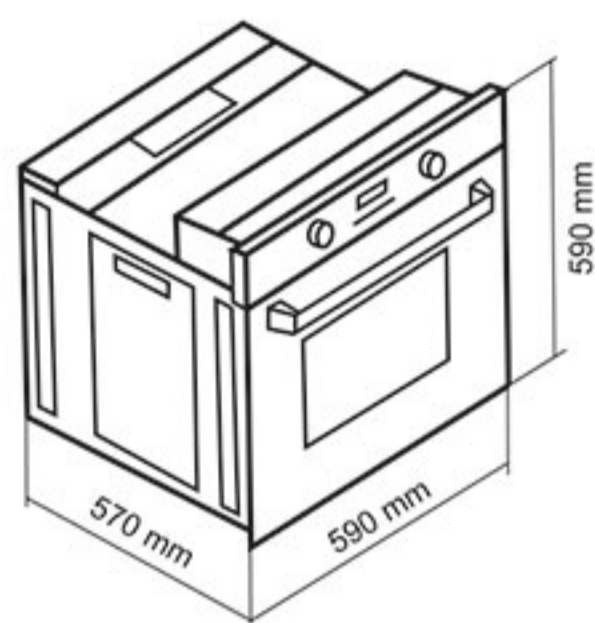

88.88

اولین و تنها تولید کننده فر دارای ولوم با نور LED

توکار / Built-in

فر برقی

DF-642

Size: 59x59x57 cm

- جنس دستگیره آلومینیومی / مجهز به سیستم یخ زدایی
- ترموستات جهت تنظیم دمای المنت برقی
- مجهز به سیستم قفل کن مکانیکی ولومها
- مجهز به کانوکشن / مجهز به سیستم پخت تاخیری
- دارای زه استیل شیشه های بالایی و پایینی
- مجهز به چهار المنت با قابلیت تنوع در انتخاب
- پوشش دیواره های لعابی Easy to clean
- دارای ترموسویچ فن هواکش / دارای فن هواکش اتومات