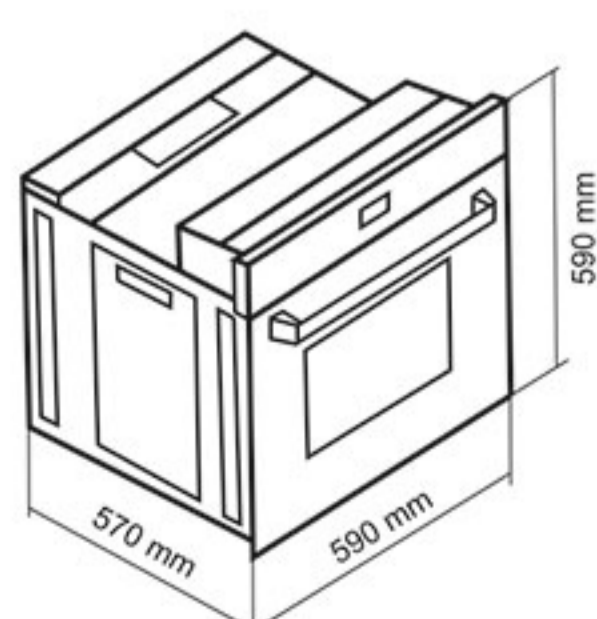

- پوشش دیواره های لعابی Easy to clean
- دارای ترموسویچ فن هواکش / دارای فن هواکش اتومات
- دارای شلف استیک پزی و دستگیره شلف و سینی
- دارای قابلیت تغییر زبان (از جمله فارسی)
- مجهز به سیستم یخ زدایی