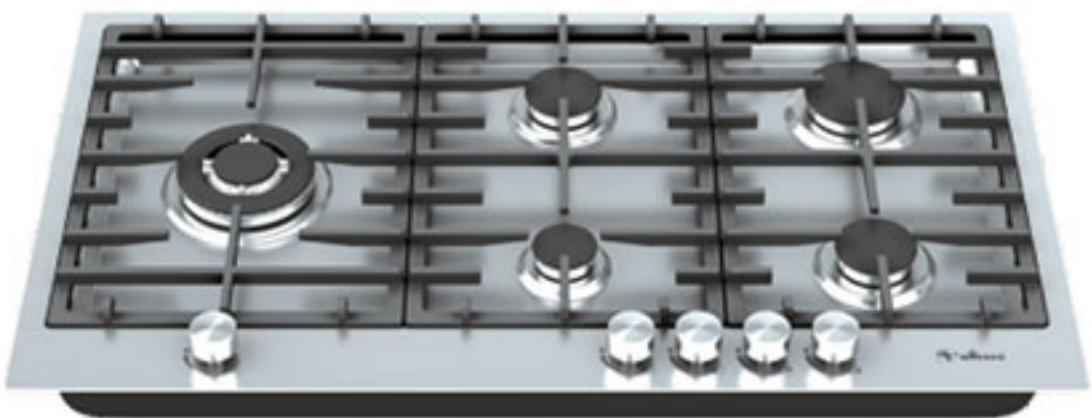

قطعات Sabaf ایتالیا / مدل کورینی / پلوپز بزرگ سمت چپ

DS-525

Size: 89x51 cm