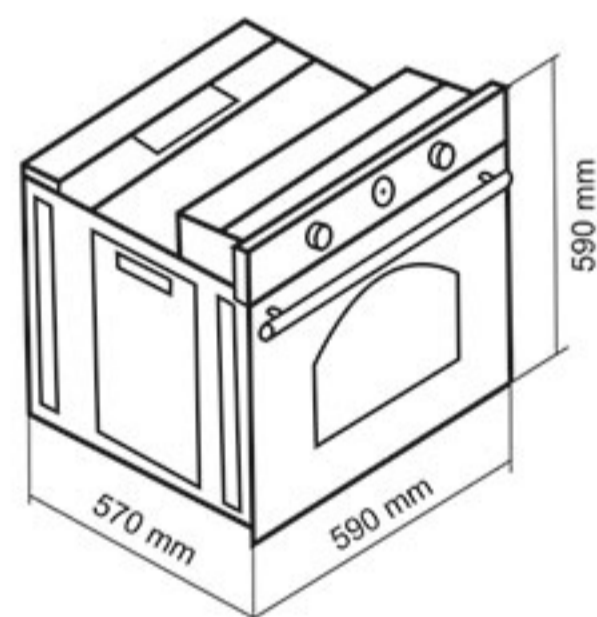

- مجهز به چهار المنت با قابلیت تنوع در انتخاب
- پوشش دیواره های لعابی Easy to clean
- دارای ترموسویچ فن هواکش / دارای فن هواکش اتومات
- دارای شلف استیک پزی
- دارای ترموسویچ هوشمند