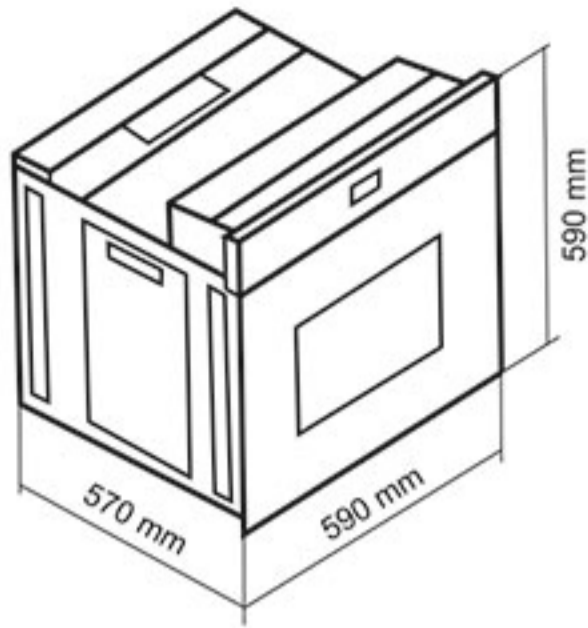

- پوشش دیواره های لعابی Easy to clean
- دارای شلف استیک پزی و دستگیره شلف

- فر برقی تمام لمسی (با جک برقی / درب اتوماتیک)
- دارای ریل تلسکوپی (ساخت کشور آلمان)
- مجهز به کانوکشن
- دارای قفل کودک صفحه لمسی فر و همچنین صفحه لمسی جک برقی درب
- دارای دو عدد سینی لعابی
- حجم فر: ۶۰ لیتر
- مجهز به سیستم یخ زدایی
- مجهز به ترموسونچ ایمنی خودکار
- نوع سیستم گرمایشی پایین: برق
- نوع سیستم گرمایشی فوقانی: برق
- نوع سیستم گرمایشی پشت: برق
- دارای تایمر دیجیتالی و پخت تاخیری
- سیستم افزایش سریع دمای داخل فر
- دارای ترموسونچ هوشمند و نمایشگر حرارتی
- دارای ۱۴ برنامه پخت ترکیبی
- دارای ۸ برنامه پخت خودکار
- شیشه ۳ جداره / شیشه سکوریت مقاوم به حرارت / نظافت آسان
- مجهز به جک برقی جهت باز کردن و بستن درب فر (به صورت لمسی و ریموت کنترل)