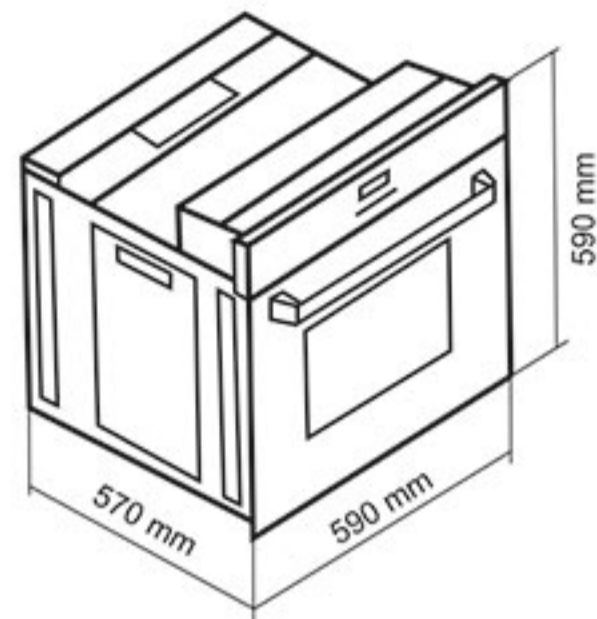

88.88

توکار / Built-in

فر برقی

DF-646

Size: 59x59x57 cm

- استاندارد اروپا و تکنولوژی کشور ترکیه
- جنس دستگیره آلومینیومی / مجهز به سیستم یخ زدایی
- دارای تایمر دیجیتالی تمام لمسی
- شیشه دوجداره / شیشه سکوریت مقاوم به حرارت / نظافت آسان
- دارای ۱۱ نوع برنامه پخت
- دارای شیشه های بالا و پایین Ultra Clear
- مجهز به چهار المنت با قابلیت تنوع در انتخاب
- پوشش دیواره های لعابی Easy to clean