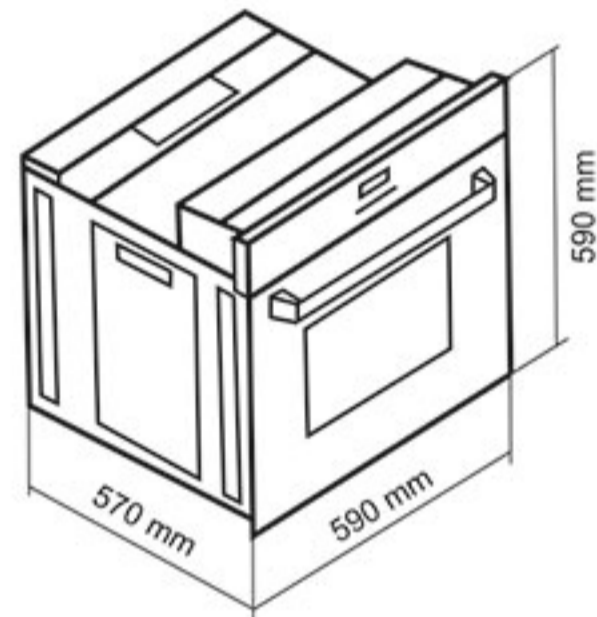

- استاندارد اروپا و تکنولوژی کشور ترکیه
- جنس دستگیره آلومینیومی / دارای تایمر دیجیتالی تمام لمسی
- شیشه دوجداره / شیشه سکوریت مقاوم به حرارت / نظافت آسان
- دارای ۱۱ نوع برنامه پخت / مجهز به سیستم یخ زدایی
- دارای شیشه های بالا و پایین Ultra Clear
- دارای زه استیل شیشه های بالایی و پایینی
- مجهز به چهار المنت با قابلیت تنوع در انتخاب
- پوشش دیواره های لعابی Easy to clean