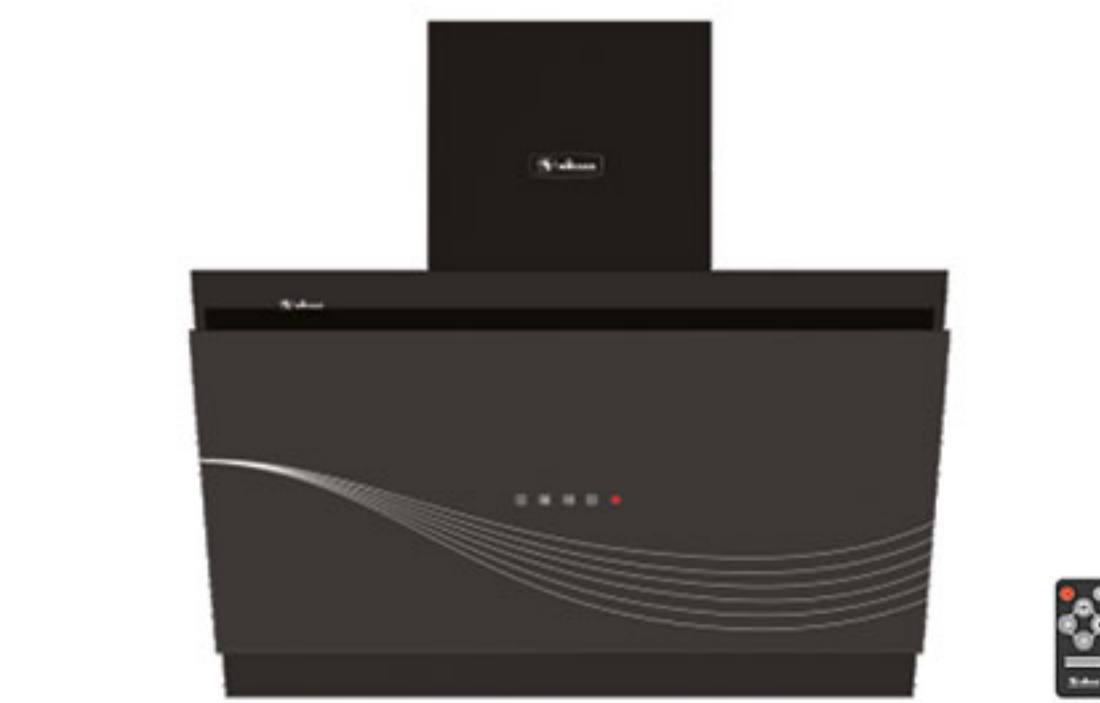

موتور فلزی / با قابلیت اکسیژن سازی

Bareli Anion wave

Size: 90cm