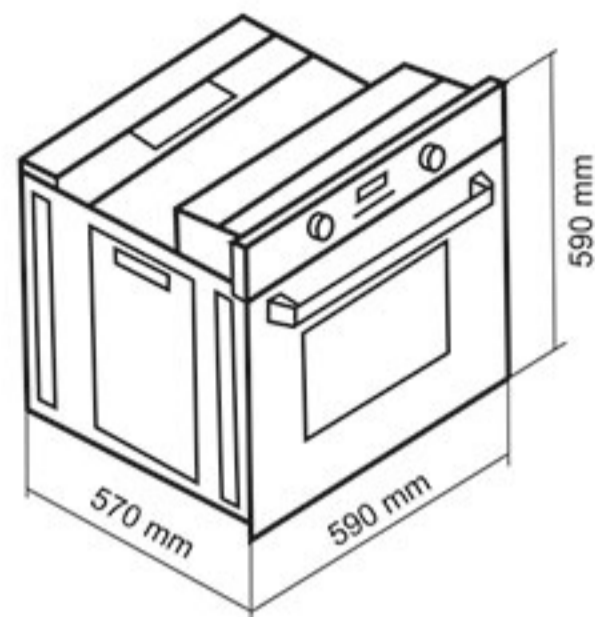

BUILT-IN OVEN

BUILT-IN GAS STOVE, HOOD, SINK, BUILT-IN OVEN

فر برقی داتیس

- جنس دستگیره آلومینیومی / دارای شلف استیک پزی
- دارای ترموسویچ هوشمند و نمایشگر حرارتی
- مجهز به سیستم قفل کن مکانیکی ولومها
- مجهز به کانوکشن / مجهز به سیستم پخت تاخیری
- مجهز به چهار المنت با قابلیت تنوع در انتخاب
- پوشش دیواره های لعابی Easy to clean
- دارای ترموسویچ فن هواکش / دارای فن هواکش اتومات
- استاندارد اروپا و تکنولوژی کشور ترکیه

- دارای ولوم با نور LED
- دارای قفل کودک
- دارای جوجه گردان
- دارای ریل تلسکوپی (ساخت کشور آلمان)
- دارای دو عدد سینی لعابی
- حجم فر ۶۰ لیتر
- نوع سیستم گرمایشی پایین: برق
- نوع سیستم گرمایشی فوقانی: برق
- نوع سیستم گرمایشی پشت: برق
- دارای ۸ نوع برنامه پخت
- بریان کردن، پخت معمولی و کباب کردن
- مجهز به سیستم یخ زدایی
- دارای تایمر دیجیتالی تمام لمسی
- ترموستات جهت تنظیم دمای المنت برقی
- ترمسویچ ایمنی خودکار: پخت نیمه اتوماتیک، تمام اتوماتیک و تاخیری
- نوع هشدار: افزایش، کاهش، قطع صدا
- قابلیت باز شدن راحت شیشه های داخلی درب فر برای شستشوی آن
- شیشه دوجداره / شیشه سکوریت مقاوم به حرارت / نظافت آسان

88.88