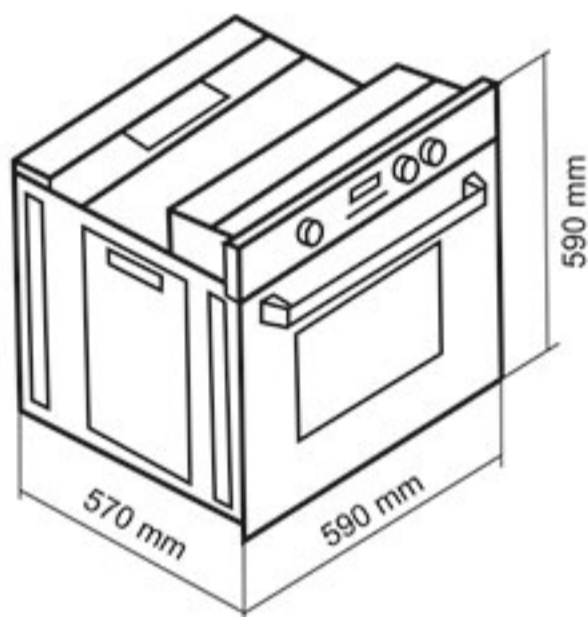

- دارای قفل کودک
- دارای جوجه گردان
- دارای دو عدد سینی لعابی
- حجم فر ۶۰ لیتر
- سطح انرژی A
- نوع سیستم گرمایشی پایین: گاز
- نوع سیستم گرمایشی فوقانی: برق
- سیستم جرقه زنی اتوماتیک
- دارای شیر ترموستات و ترموکوپل فوق سریع (Top Time)
- بریان کردن، پخت معمولی و کباب کردن
- دارای تایمر دیجیتالی تمام لمسی
- دارای ترموسویچ هوشمند و نمایشگر حرارتی
- ترمسویچ ایمنی خودکار: پخت تمام اتوماتیک و نیمه اتوماتیک
- نوع گاز مصرفی: گاز شهری / LPG
- نوع هشدار: افزایش، کاهش، قطع صدا
- قابلیت باز شدن راحت شیشه های داخلی درب فر برای شستشوی آن
- شیشه دوجداره / شیشه سکوریت مقاوم به حرارت / نظافت آسان / Ultra Clear
- دارای ترموسویچ فن هواکش / دارای فن هواکش اتومات / دارای شلف استیک پزی