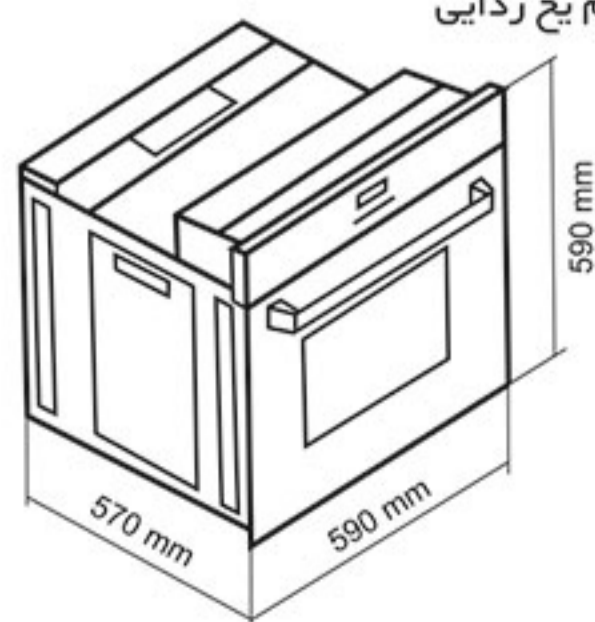

توکار / Built-in

فر برقی

DF-645

Size: 59x59x57 cm

- جنس دستگیره آلومینیومی
- شیشه دوجداره / شیشه سکوریت مقاوم به حرارت / نظافت آسان
- دارای ۱۱ نوع برنامه پخت
- مجهز به چهار المنت با قابلیت تنوع در انتخاب
- پوشش دیواره های لعابی Easy to clean
- دارای ترموسویچ فن هواکش / دارای فن هواکش اتومات
- دارای شلف استیک پزی
- مجهز به سیستم یخ زدایی