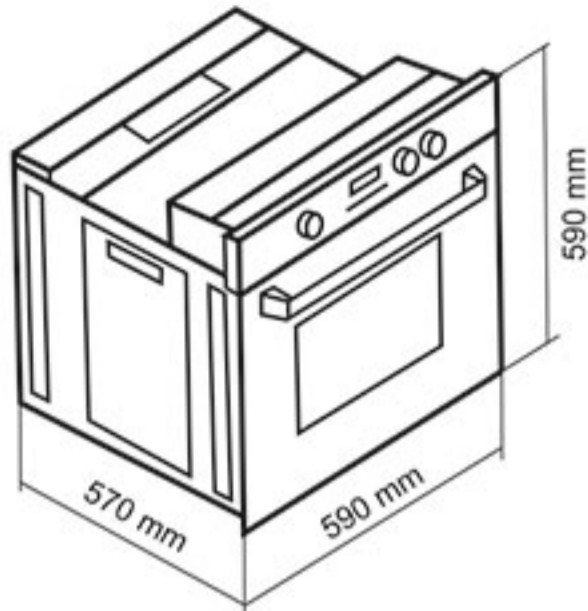

- گرمکن استیل
- جهت گرم نگه داشتن غذا
- مناسب جهت استریل کردن ظروف
- قابلیت تنظیم دما از ۳۰ تا ۷۰ درجه سانتیگراد

BUILT-IN OVEN

BUILT-IN GAS STOVE, HOOD, SINK, BUILT-IN OVEN

فر گاز و برق داتیس

- سیستم جرقه زنی اتوماتیک
- مجهز به ولوم سربی
- مجهز به درب جهت ایمنی
- مجهز به ترموستات جهت تنظیم دمای المنت
- بویین شیر Orkli اسپانیا
- پوشش دیواره های لعابی Easy to clean
- دارای شلف استیک پزی
- جنس دستگیره آلومینیومی