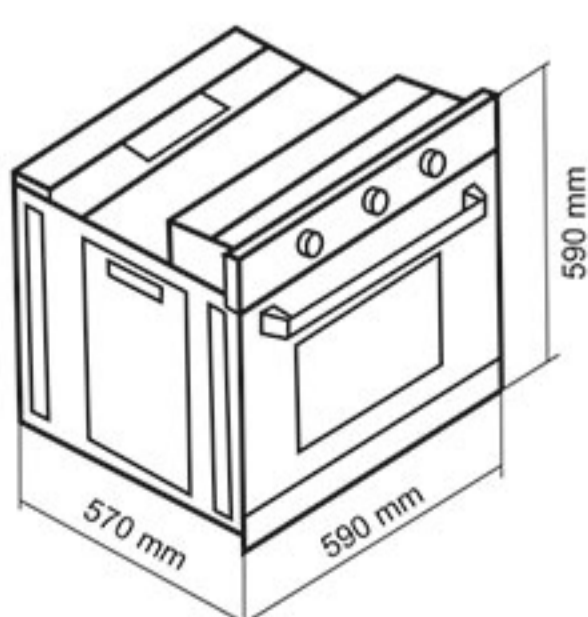

- دارای جوجه گردان
- دارای یک عدد سینی لعابی
- حجم فر ۶۰ لیتر
- سطح انرژی A
- نوع سیستم گرمایشی پایین: گاز
- نوع سیستم گرمایشی فوقانی: برق
- سیستم جرقه زنی اتوماتیک
- دارای شیر ترموستات و ترموکوپل فوق سریع (Top Time)
- بریان کردن، پخت معمولی و کباب کردن
- دارای تایمر مکانیکی
- ترمسویچ ایمنی خودکار: پخت تمام اتوماتیک و نیمه اتوماتیک
- نوع گاز مصرفی: گاز شهری / LPG
- دارای مشعل گریل آلومینایز
- استاندارد اروپا و تکنولوژی کشور ترکیه
- قابلیت باز شدن راحت شیشه های داخلی درب فر برای شستشوی آن
- شیشه دوجداره / استیل و شیشه سکوریت مقاوم به حرارت / نظافت آسان
- مجهز به ترموستات جهت تنظیم دمای المنت
- دارای ترموسویچ فن هواکش / دارای فن هواکش اتومات / دارای شلف استیک پزی