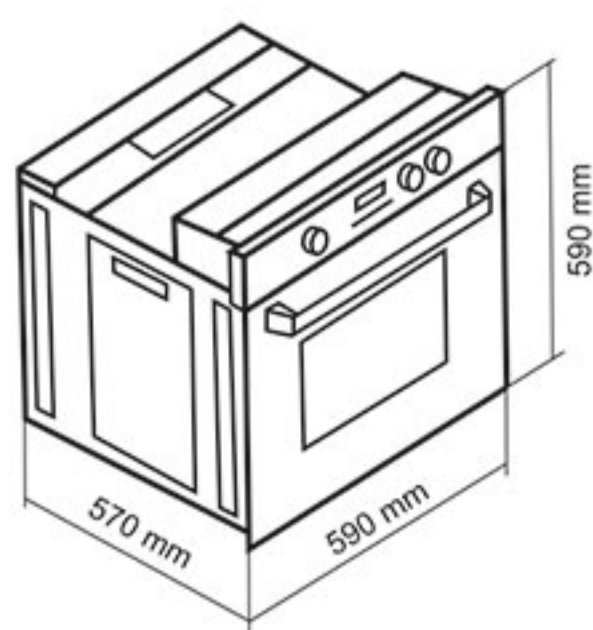

- مجهز به 3 المنت با قابلیت تنوع در انتخاب
- پوشش دیواره های لعابی Easy to clean
- دارای ترموسونیچ فن هواکش
- دارای فن هواکش اتومات
- دارای شلف استیک پزی