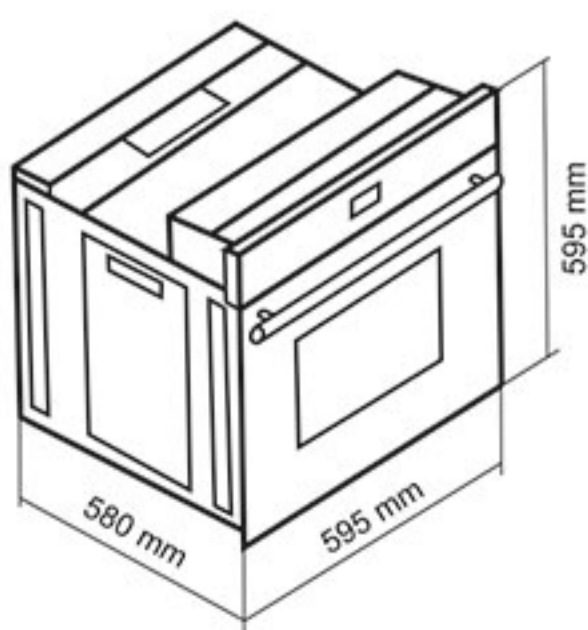

- مجهز به سیستم یخ زدایی
- دارای شلف استیک پزی
- دارای فن هواکش اتوماتیک
- پوشش دیواره های لعابی Easy to clean

- دارای سنسور پخت گوشت Meat Prob (اطمینان از مغز پخت شدن)
- مجهز به کانوکشن
- دارای قفل کودک
- دارای جوجه گردان
- جنس دستگیره آلومینیومی
- دارای یک عدد سینی
- حجم فر ۷۵ لیتر
- نوع سیستم گرمایشی پایین: برق
- نوع سیستم گرمایشی فوقانی: برق
- نوع سیستم گرمایشی پشت: برق
- بریان کردن، پخت معمولی و کباب کردن
- ترموستات جهت تنظیم دمای المنت برقی
- قابلیت باز شدن راحت شیشه های داخلی درب فر برای شستشوی آسان
- شیشه ۳ جداره / شیشه سکوریت مقاوم به حرارت
- نظافت آسان (درب آسان باز شو)
- دارای تایمر دیجیتال تمام لمسی
- سیستم افزایش سریع دمای داخل فر
- پخت تمام اتوماتیک و نیمه اتوماتیک و تاخیری