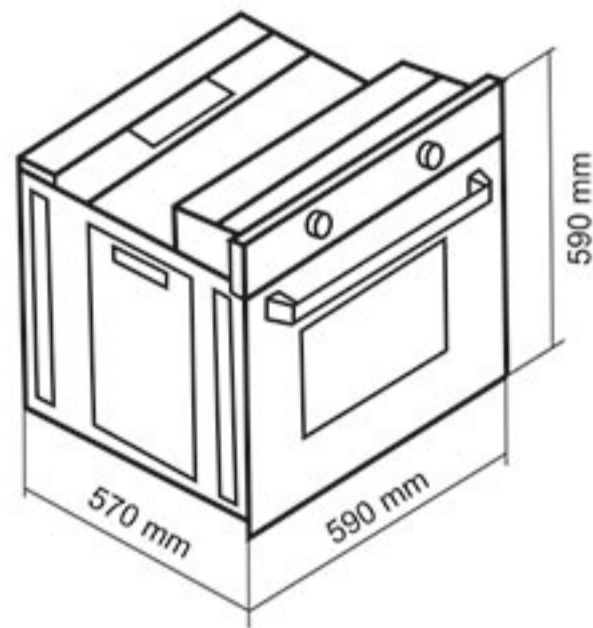

Built-in / توکار / فر گاز و برق

DF-663 Size: 59x59x57 cm

فر کلاسیک

دارای ولومها و دستگیره و طرح کلاسیک منحصر بفرد

- مجهز به میکروسونیچ درب جهت ایمنی
- مجهز به ولوم سربی
- بوبین شیر Orkli اسپانیا
- جنس دستگیره آلومینیومی
- پوشش دیواره های لعابی Easy to clean