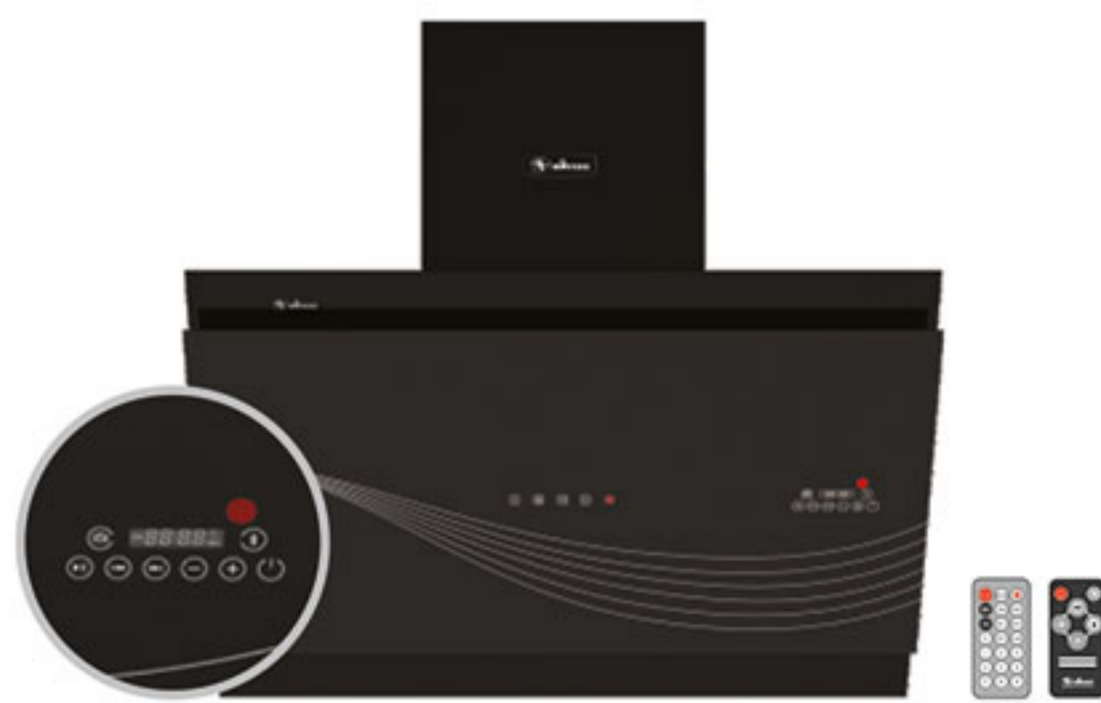

پخش کننده موسیقی و رادیو Music / Radio / USB / Bluetooth

Melody wave

Size: 90cm