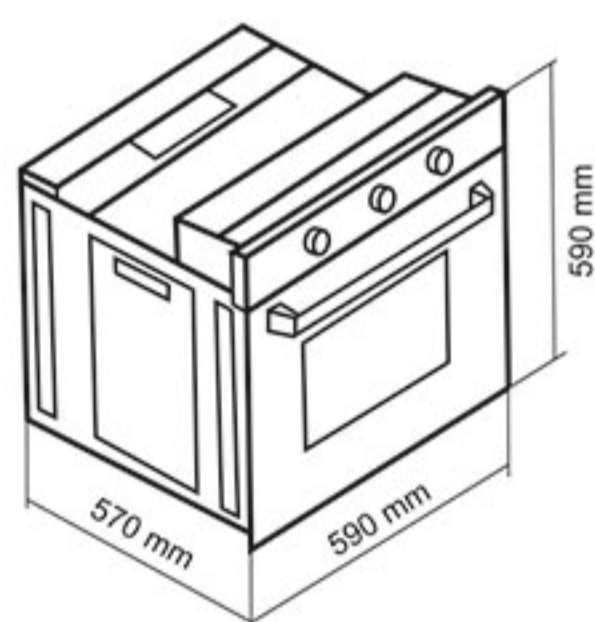

88.88

اولین و تنها تولید کننده فر دارای ولوم با نور LED

توکار / Built-in

فر برقی

DF-644

Size: 59x59x57 cm

- جنس دستگیره شیشه ای
- شیشه دوجداره / شیشه سکوریت مقاوم به حرارت / نظافت آسان
- مجهز به چهار المنت با قابلیت تنوع در انتخاب
- پوشش دیواره های لعابی Easy to clean
- دارای ترموسویچ فن هواکش / دارای فن هواکش اتومات
- دارای شلف استیک پزی
- مجهز به سیستم یخ زدایی