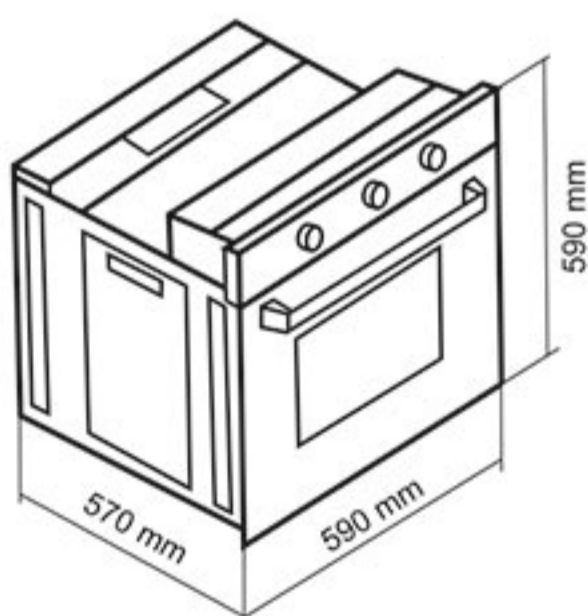

- دارای جوجه گردان
- دارای یک عدد سینی لعابی
- حجم فر ۶۰ لیتر
- سطح انرژی A
- نوع سیستم گرمایشی پایین: گاز
- نوع سیستم گرمایشی فوقانی: برق
- سیستم جرقه زنی اتوماتیک
- دارای شیر ترموستات و ترموکوپل فوق سریع (Top Time)
- بریان کردن، پخت معمولی و کباب کردن
- دارای تایمر مکانیکی
- ترمسویچ ایمنی خودکار: پخت تمام اتوماتیک و نیمه اتوماتیک
- نوع گاز مصرفی: گاز شهری / LPG
- دارای مشعل گریل آلومینایز
- استاندارد اروپا و تکنولوژی کشور ترکیه
- قابلیت باز شدن راحت شیشه های داخلی درب فر برای شستشوی آن
- شیشه دوجداره / شیشه سکوریت مقاوم به حرارت / نظافت آسان
- مجهز به ترموستات جهت تنظیم دمای المنت
- دارای ترموسویچ فن هواکش / دارای فن هواکش اتومات / دارای شلف استیک پزی