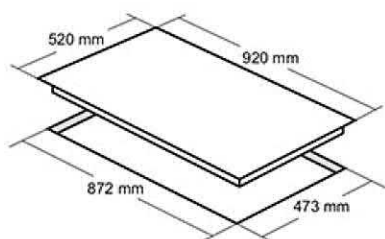

- ابعاد خارجی: ۹۲۰×۵۲ سانتیمتر
- توان شعله پلوپز: ۳.۶۵ kW شعله بزرگ: ۲.۷۵ kW شعله متوسط: ۱.۹۲ kW شعله کوچک: ۱.۲ kW
- ابعاد برش: ۸۳۰×۴۷۰×۵
- راندمان حرارتی: ۶۰.۲۵
- دارای ۵ شعله با تجهیزات گازسوز مجهز به شیر ترموکوپل دار فوق سریع (Top Time)
- مشعل ها: ۱ عدد شعله پلوپز، ۱ عدد شعله بزرگ، ۲ عدد شعله متوسط، ۱ عدد شعله کوچک
- فندک الکتریکی
- پلیت گرد با پوشش لعابی / پلوپز وسط
- جنس سر شعله ها: آلومینیوم و آهن لعابی
- سرشعله سایاف ایتالیا
- دارای ولوم کلاسیک منحصر به فرد
- شیشه سکوریت مقاوم به حرارت / نظافت آسان
- بسته بندی با کارتن شیرینگ شده
- بوبین شیر Orkli اسپانیا
- دارای گریل (شبکه) لاکچری منحصر به فرد لعاب کاری شده
- سطح انرژی A