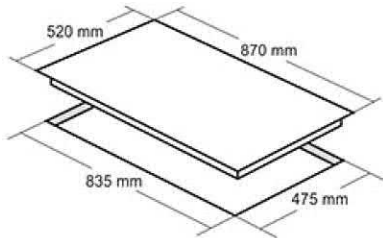

اجاق گاز شیشه ای توکار مدل: DG-505 TD

- ابعاد خارجی: ۸۷۰×۵۲ سانتیمتر
- توان شعله پلوپز: ۳.۶۵ kw شعله بزرگ: ۲.۷۵ kw شعله متوسط: ۱.۹۲ kw شعله کوچک: ۱.۲ kw
- ابعاد برش: ۸۳۰×۴۷۰×۵
- راندمان حرارتی: ۶۰.۴۵
- دارای ۵ شعله با تجهیزات گازسوز مجهز به شیر ترموکوپل دار فوق سریع (Top Time)
- مشعل ها: ۱ عدد شعله پلوپز، ۱ عدد شعله بزرگ، ۲ عدد شعله متوسط، ۱ عدد شعله کوچک
- فنسک الکتریکی / پلیت گرد با پوشش لعابی
- جنس سر شعله ها: آلومینیوم و آهن لعابی / سر شعله ساباف ایتالیا
- دارای ولوم فلزی / پلوپز وسط
- شیشه سکوریت مقاوم به حرارت / نظافت آسان
- بسته بندی با کارتن شیرینگ شده
- مجهز به تایمر دیجیتال برای شعله پلوپز
- نوع طرح شیشه خط دار
- بوبین شیر Orkli اسپانیا
- دارای گریل (شبکه) چدنی لعاب کاری شده
- سطح انرژی A