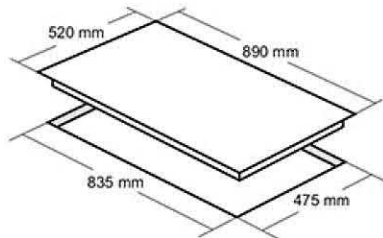

اجاق گاز شیشه ای توکار مدل کلاسیک: DG-535

- ابعاد خارجی: ۸۹۰×۵۲ سانتیمتر
- توان شعله پلوپز: ۳.۶۵ kW شعله بزرگ: ۲.۷۵ kW شعله متوسط: ۱.۹۲ kW شعله کوچک: ۱.۲ kW
- ابعاد برش: ۸۳۰×۴۷۰×۵
- راندمان حرارتی: ۶۰.۲۵
- دارای ۵ شعله با تجهیزات گازسوز مجهز به شیر ترموکوپل دار فوق سریع (Top Time)
- مشعل ها: ۱ عدد شعله پلوپز، ۱ عدد شعله بزرگ، ۲ عدد شعله متوسط، ۱ عدد شعله کوچک
- فندک الکتریکی
- پیلت ستاره ای با پوشش لعابی / جنس سر شعله ها: آلومینیوم و آهن لعابی / سر شعله ساپاف ایتالیا
- دارای ولوم کلاسیک منحصر به فرد
- پلوپز وسط
- شیشه سکوریت مقاوم به حرارت / نظافت آسان
- بسته بندی با کارتن شیرینگ شده
- طراحی منحصر بفرد
- بوبین شیر Orkli اسپانیا
- دارای گریل (شبکه) چدنی لعاب کاری شده
- سطح انرژی A

Hidden knob

اجاق گاز شیشه ای توکار مدل: DG-540

- ابعاد خارجی: ۸۹۰×۵۲ سانتیمتر
- توان شعله پلوپز: ۳.۶۵ kW شعله بزرگ: ۲.۷۵ kW شعله متوسط: ۱.۹۲ kW شعله کوچک: ۱.۲ kW
- ابعاد برش: ۸۳۰×۴۷۰×۵
- راندمان حرارتی: ۶۰.۲۵
- دارای ۵ شعله با تجهیزات گازسوز مجهز به شیر ترموکوپل دار فوق سریع (Top Time)
- مشعل ها: ۱ عدد شعله پلوپز، ۱ عدد شعله بزرگ، ۲ عدد شعله متوسط، ۱ عدد شعله کوچک
- فندک الکتریکی / پیلت گرد با پوشش لعابی
- جنس سر شعله ها: آلومینیوم و آهن لعابی
- سر شعله ساپاف ایتالیا
- دارای ولوم مخفی (تاشو) و LED
- پلوپز وسط
- شیشه سکوریت مقاوم به حرارت / نظافت آسان
- بسته بندی با کارتن شیرینگ شده
- بوبین شیر Orkli اسپانیا
- دارای گریل (شبکه) چدنی لعاب کاری شده
- سطح انرژی A

اجاق گاز شیشه ای توکار مدل: DG-515 TDT