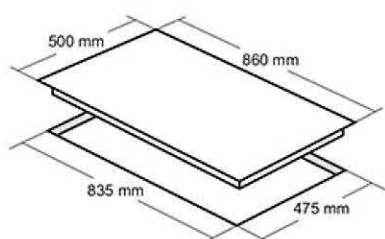

اجاق گاز استیل توکار مدل: DS-514

- ابعاد خارجی: ۸۶۰×۵۰ سانتیمتر
- توان شعله پلوپز: 3.58 kW شعله بزرگ: 2.74 kW شعله متوسط: 1.64 kW شعله کوچک: 0.98 kW
- راندمان حرارتی: ۶۰.۹
- ابعاد برش: ۸۳۰×۴۷۰ سانتیمتر
- دارای ۵ شعله با تجهیزات گازسوز مجهز به شیر ترموکوپل دار فوق سریع (Top Time)
- مشعل ها: ۱ عدد شعله پلوپز، ۱ عدد شعله بزرگ، ۲ عدد شعله متوسط، ۱ عدد شعله کوچک
- جنس سر شعله ها: آلومینیوم / آهن لعابی
- دارای ولوم فلزی / پلوپز وسط
- بسته بندی با کارتن شیرینگ شده
- صفحه ضد زنگ استیل به صورت خش دار / نظافت آسان
- طراحی به گونه ای است که هیچ گونه حرارتی به ولوم ها وارد نمی شود
- بوبین شیر Orkli اسپانیا
- دارای گریل (شبکه) چدنی لعاب کاری شده
- سطح انرژی A