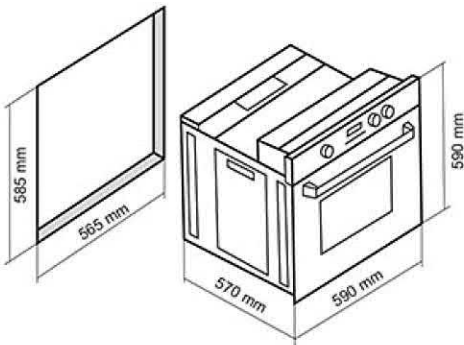

فر گاز و برق مدل: DF-622

- ابعاد خارجی: طول: ۵۹ سانتیمتر، عرض: ۵۹ سانتیمتر، عمق: ۵۷ سانتیمتر
- دارای قفل کودک / صفحه نمایش تایمر
- دارای جوجه گردان
- دارای ۲ عدد سینی لعابی
- حجم فر ۶۰ لیتر / سطح انرژی A
- نوع سیستم گرمایشی پایین: گاز
- نوع سیستم گرمایشی فوقانی: برق
- سیستم جرقه زنی اتوماتیک
- دارای شیر ترموستات و ترموکوپل فوق سریع (Top Time)
- بریان کردن، پخت معمولی و کباب کردن
- دارای تایمر دیجیتالی تمام لمسی
- ترموسویچ ایمنی خودکار: پخت اتوماتیک و نیمه اتوماتیک
- نوع گاز مصرفی: گاز شهری / LPG
- نوع هشدار: افزایش، کاهش، قطع صدا
- دارای مشعل گریل آلومینایز
- استاندارد اروپا و تکنولوژی کشور ترکیه
- جنس دستگیره آلومینیومی
- شیشه دو جداره / شیشه سکوریت مقاوم به حرارت
- نظافت آسان (درب آسان باز شو)
- مجهز به ولوم سریبی
- مجهز به میکروسویچ درب جهت ایمنی
- مجهز به ترموستات جهت تنظیم دمای المنت
- بوبین شیر Orkli اسپانیا
- پوشش دیواره های لعابی
- دارای ترموسویچ فن هواکش
- دارای شلف استیک پزی و دستگیره شلف