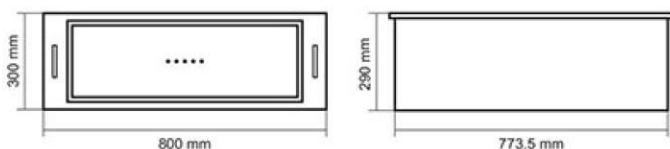

هود مخفی مدل: Gloria Black

- دارای موتور ۳ دور
- قدرت مکش: ۷۰۰ تا ۹۰۰ متر مکعب بر ساعت
- دارای سنسور بو، دود و گاز
- صفحه کنترل لمسی و تایمر / مجهز به سیستم Auto (عملکرد خودکار)
- موتور مجهز به سیستم ایمنی و محافظ حرارتی (ترموگارد)
- نصب توکار
- استیل ضد زنگ (استینلس استیل) و شیشه
- لامپ LED مستطیلی
- یک عدد فیلتر آلومینیومی (۳ لایه قابل شستشو)
- سطح صدا: نرمال
- توان لامپ: ۲۰۱.۵ وات، توان ورودی: ۲۰۰ وات، ولتاژ: ۱۲ ولت
- ابعاد خارجی: طول: ۸۰ سانتیمتر، عرض: ۳۰ سانتیمتر، عمق: ۲۹ سانتیمتر
- دارای صدای موتور کمتر از ۶۰ دسی بل
- دارای جک مکانیکی
- قرارگیری در داخل کابینت به صورت کاملا مخفی و توکار میباشد
- دارای ریموت کنترل هود