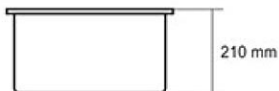

سینک کورین استیل مدل: Corian 110

- طول: ۴۰ سانتیمتر، عرض: ۴۰ سانتیمتر، عمق: ۲۱ سانتیمتر
- آبریز روی لگن
- دارای سیفون معمولی
- نوع قرارگیری خروجی سنگهای کورینی، کوارتز و صفحه سنگهای مصنوعی
- دارای ورق استینلس استیل با ضخامت یک میلیمتر