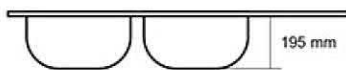

سینک شیشه ای

۱۲ ماه ضمانت و ۱۲۱ ماه خدمات پس از فروش

شیشه های بزرگ مقاوم در برابر ضربه (شیشه نشکن سکوریت شده)

سیفون اتوماتیک و معمولی

سینک شیشه ای مدل: DSG-119

- ابعاد خارجی: طول: 116 سانتیمتر، عرض: 52 سانتیمتر، عمق: 19.5 سانتیمتر
- محصول مشترک ایران و ترکیه
- دارای سیفون اتوماتیک
- دارای دو عدد لگن
- رنگ مشکی
- نوع قرار گیری: توکار
- دارای شیشه سکوریت نشکن
- دارای سبد میوه شوی فلزی
- دارای طرح خط دار
- دارای استیل ضدزنگ زیر شیشه (استینلس استیل)