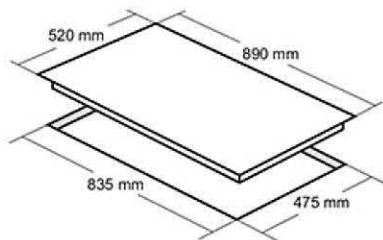

اجاق گاز شیشه ای توکار مدل کلاسیک: DG-535

- ابعاد خارجی: ۸۹۰×۵۲ سانتیمتر
- توان شعله پلوپز: ۳.۶۵ kW شعله بزرگ: ۲.۷۵ kW شعله متوسط: ۱.۹۲ kW شعله کوچک: ۱.۲ kW
- ابعاد برش: ۸۳۰×۴۷۰×۵
- راندمان حرارتی: ۶۰.۲۵
- دارای ۵ شعله با تجهیزات گازسوز مجهز به شیر ترموکوپل دار فوق سریع (Top Time)
- مشعل ها: ۱ عدد شعله پلوپز، ۱ عدد شعله بزرگ، ۲ عدد شعله متوسط، ۱ عدد شعله کوچک
- فندک الکتریکی
- پیلت ستاره ای با پوشش لعابی / جنس سر شعله ها: آلومینیوم و آهن لعابی / سر شعله ساپاف ایتالیا
- دارای ولوم کلاسیک منحصر به فرد
- پلوپز وسط
- شیشه سکوریت مقاوم به حرارت / نظافت آسان
- بسته بندی با کارتن شیرینگ شده
- طراحی منحصر بفرد
- بوبین شیر Orkli اسپانیا
- دارای گریل (شبکه) چدنی لعاب کاری شده
- سطح انرژی A

Hidden knob

اجاق گاز شیشه ای توکار مدل: DG-540

- ابعاد خارجی: ۸۹۰×۵۲ سانتیمتر
- توان شعله پلوپز: ۳.۶۵ kW شعله بزرگ: ۲.۷۵ kW شعله متوسط: ۱.۹۲ kW شعله کوچک: ۱.۲ kW
- ابعاد برش: ۸۳۰×۴۷۰×۵
- راندمان حرارتی: ۶۰.۲۵
- دارای ۵ شعله با تجهیزات گازسوز مجهز به شیر ترموکوپل دار فوق سریع (Top Time)
- مشعل ها: ۱ عدد شعله پلوپز، ۱ عدد شعله بزرگ، ۲ عدد شعله متوسط، ۱ عدد شعله کوچک
- فندک الکتریکی / پیلت گرد با پوشش لعابی
- جنس سر شعله ها: آلومینیوم و آهن لعابی
- سر شعله ساپاف ایتالیا
- دارای ولوم مخفی (تاشو) و LED
- پلوپز وسط
- شیشه سکوریت مقاوم به حرارت / نظافت آسان
- بسته بندی با کارتن شیرینگ شده
- بوبین شیر Orkli اسپانیا
- دارای گریل (شبکه) چدنی لعاب کاری شده
- سطح انرژی A

اجاق گاز شیشه ای توکار مدل: DG-515 TDT