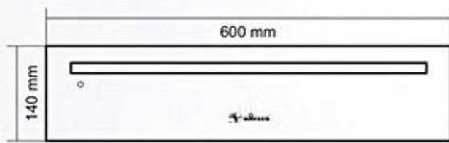

گرمن مدل: استیل

- ابعاد خارجی: طول: ۶۰ سانتیمتر، عرض: ۱۴ سانتیمتر
- گرمن استیل
- جهت گرم نگه داشتن غذا
- مناسب جهت استریل کردن ظروف
- قابلیت تنظیم دما از ۳۰ تا ۷۰ درجه سانتیگراد