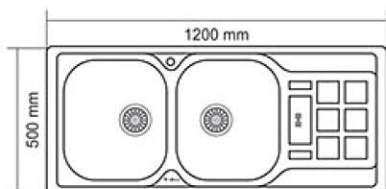

سینک استیل

۶ ماه ضمانت و ۱۲۱ ماه خدمات پس از فروش

دارای ورق استینلس استیل با ضخامت ۸/۰ میلی‌متر

نظافت و نصب آسان

سینک استیل مدل: DB-125

- ابعاد خارجی: طول: ۱۲۰ سانتیمتر، عرض: ۵۰ سانتیمتر، عمق: ۱۸ سانتیمتر
- آبریز روی لگن
- دارای سیفون معمولی
- دارای دو عدد لگن
- استیل ضد زنگ (استینلس استیل)
- دارای ورق استینلس استیل با ضخامت ۰/۸ میلیمتر
- ورق استیل آلمانی
- نوع قرار گیری: توکار
- تکنولوژی کشور آلمان
- دارای استاندارد CE اروپا
- نصب و نظافت آسان
- دارای طرح خط دار
- در دو نوع لگن چپ و لگن راست

سینک استیل مدل: DB-127

- ابعاد خارجی: طول: ۱۲۰ سانتیمتر، عرض: ۵۰ سانتیمتر، عمق: ۱۸ سانتیمتر
- آبریز روی سینک
- دارای سیفون معمولی
- دارای دو عدد لگن
- استیل ضد زنگ (استینلس استیل)
- دارای ورق استینلس استیل با ضخامت ۰/۸ میلیمتر
- ورق استیل آلمانی
- نوع قرار گیری: توکار
- تکنولوژی کشور آلمان
- دارای استاندارد CE اروپا
- نصب و نظافت آسان
- دارای طرح خط دار
- در دو نوع لگن چپ و لگن راست

سینک استیل مدل: DB-145

- ابعاد خارجی: طول: ۱۲۰ سانتیمتر، عرض: ۵۰ سانتیمتر، عمق: ۱۸ سانتیمتر
- دارای دو عدد لگن
- استیل ضد زنگ (استینلس استیل)
- دارای ورق استینلس استیل با ضخامت ۰/۸ میلیمتر
- نوع قرار گیری: توکار
- نصب و نظافت آسان
- دارای طرح مربعی
- دارای دو نوع لگن چپ و راست
- دارای آبریز روی لگن
- دارای سیفون معمولی
- تکنولوژی کشور آلمان
- دارای استاندارد CE اروپا