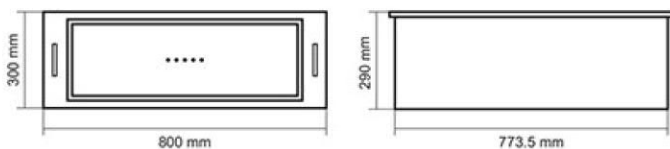

- دارای موتور ۳ دور
- قدرت مکش: ۷۰۰ تا ۹۰۰ متر مکعب بر ساعت
- دارای سنسور بو، دود و گاز
- صفحه کنترل لمسی و تایمر / مجهز به سیستم Auto (عملکرد خودکار)
- موتور مجهز به سیستم ایمنی و محافظ حرارتی (ترموگارد)
- نصب توکار
- استیل ضد زنگ (استینلس استیل) و شیشه (Ultra Clear)
- لامپ LED مستطیلی
- یک عدد فیلتر آلومینیومی (۳ لایه قابل شستشو)
- سطح صدا: نرمال
- توان لامپ: ۲۰۱.۵ وات، توان ورودی: ۲۰۰ وات، ولتاژ: ۱۲ ولت
- ابعاد خارجی: طول: ۸۰ سانتیمتر، عرض: ۳۰ سانتیمتر، عمق: ۲۹ سانتیمتر
- دارای صدای موتور کمتر از ۶۰ دسی بل
- دارای جک مکانیکی
- قرارگیری در داخل کابینت به صورت کاملا مخفی و توکار میباشد
- دارای ریموت کنترل هود

هود مخفی مدل: Piani