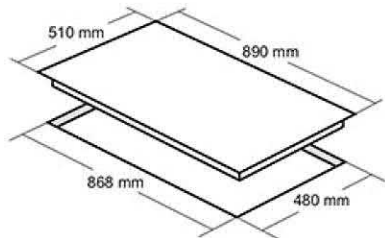

اجاق گاز استیل توکار مدل: DS-524

- ابعاد خارجی: ۸۹۰×۵۱ سانتیمتر
- توان شعله پلوپز: ۳.۵۸ kW شعله بزرگ: ۲.۷۴ kW شعله متوسط: ۱.۶۴ kW شعله کوچک: ۰.۹۸ kW
- راندمان حرارتی: ۶۰.۹
- ابعاد برش: ۸۶۰×۴۸ سانتیمتر
- دارای ۵ شعله با تجهیزات گازسوز مجهز به شیر ترموکوپل دار فوق سریع (Top Time)
- مشعل ها: ۱ عدد شعله پلوپز، ۱ عدد شعله بزرگ، ۲ عدد شعله متوسط، ۱ عدد شعله کوچک
- جنس سر شعله ها: آلومینیوم و آهن لعابی
- سر شعله سایاف ایتالیا
- دارای ولوم فلزی / پلوپز وسط
- بسته بندی با کارتن شیرینگ شده
- صفحه ضد زنگ استیل به صورت خش دار با ضخامت ۱ میلیمتر
- نظافت آسان
- بوبین شیر Orkli اسپانیا
- دارای گریل (شبكة) چدنی لعاب کاری شده
- سطح انرژی A

اجاق گاز استیل توکار مدل: DS-525

- ابعاد خارجی: ۸۹۰×۵۱ سانتیمتر
- توان شعله پلوپز: ۳.۵۸ kW شعله بزرگ: ۲.۷۴ kW شعله متوسط: ۱.۶۴ kW شعله کوچک: ۰.۹۸ kW
- راندمان حرارتی: ۶۰.۹
- ابعاد برش: ۸۶۰×۴۸ سانتیمتر
- دارای ۵ شعله با تجهیزات گازسوز مجهز به شیر ترموکوپل دار فوق سریع (Top Time)
- مشعل ها: ۱ عدد شعله پلوپز، ۱ عدد شعله بزرگ، ۲ عدد شعله متوسط، ۱ عدد شعله کوچک
- سر شعله سایاف ایتالیا
- جنس سر شعله ها آلومینیوم و آهن لعابی
- دارای ولوم فلزی / پلوپز کنار / بسته بندی با کارتن شیرینگ شده
- صفحه ضد زنگ استیل به صورت خش دار با ضخامت ۱ میلیمتر
- نظافت آسان
- بوبین شیر Orkli اسپانیا
- دارای گریل (شبكة) چدنی لعاب کاری شده
- سطح انرژی A

اجاق گاز استیل توکار مدل: DS-528

- ابعاد خارجی: ۸۶۰×۵۰ سانتیمتر
- توان شعله پلوپز: ۳.۵۸ kW شعله بزرگ: ۲.۷۴ kW شعله متوسط: ۱.۶۴ kW شعله کوچک: ۰.۹۸ kW
- راندمان حرارتی: ۶۰.۹
- ابعاد برش: ۸۶۰×۴۸ سانتیمتر
- دارای ۵ شعله با تجهیزات گازسوز مجهز به شیر ترموکوپل دار فوق سریع (Top Time)
- مشعل ها: ۱ عدد شعله پلوپز، ۱ عدد شعله بزرگ، ۲ عدد شعله متوسط، ۱ عدد شعله کوچک
- جنس سر شعله ها: آلومینیوم و آهن لعابی
- سر شعله سایاف ایتالیا
- دارای ولوم فلزی / پلوپز وسط / بسته بندی با کارتن شیرینگ شده
- صفحه ضد زنگ استیل به صورت خش دار
- نظافت آسان
- بوبین شیر Orkli اسپانیا
- دارای گریل (شبكة) چدنی لعاب کاری شده
- سطح انرژی A