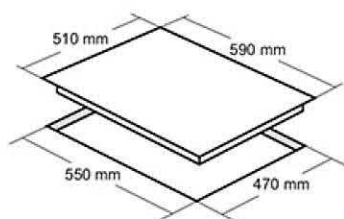

اجاق گاز استیل توکار مدل: DS-514

- ابعاد خارجی: ۸۶۰×۵۰ سانتیمتر
- توان شعله پلوپز: 3.58 kW شعله بزرگ: 2.74 kW شعله متوسط: 1.64 kW شعله کوچک: 0.98 kW
- راندمان حرارتی: ۶۰.۹
- ابعاد برش: ۸۳۰×۴۷۰ سانتیمتر
- دارای ۵ شعله با تجهیزات گازسوز مجهز به شیر ترموکوپل دار فوق سریع (Top Time)
- مشعل ها: ۱ عدد شعله پلوپز، ۱ عدد شعله بزرگ، ۲ عدد شعله متوسط، ۱ عدد شعله کوچک
- جنس سر شعله ها: آلومینیوم / آهن لعابی
- دارای ولوم فلزی / پلوپز وسط
- بسته بندی با کارتن شیرینگ شده
- صفحه ضد زنگ استیل به صورت خش دار / نظافت آسان
- طراحی به گونه ای است که هیچ گونه حرارتی به ولوم ها وارد نمی شود
- بوبین شیر Orkli اسپانیا
- دارای گریل (شبکه) چدنی لعاب کاری شده
- سطح انرژی A