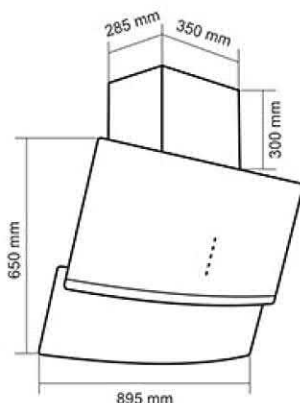

هود مورب مدل: Liberta

- در دو مدل جک مکانیکی و جک برقی
- دارای موتور ۳ دور در جک مکانیکی و موتور ۶ دور در جک برقی
- موتور مجهز به سیستم ایمنی و محافظ حرارتی (ترموگارد)
- قدرت مکش: ۷۰۰ تا ۹۰۰ متر مکعب بر ساعت
- دارای سنسور بو، دود و گاز در مدل جک مکانیکی
- صفحه کنترل لمسی / نصب روکار
- لامپ LED مستطیلی / دارای نشانگر لوگوی LED
- شیشه سکوریت مقاوم به حرارت
- دارای زه استیل روی شیشه / نظافت آسان
- یک عدد فیلتر آکومینیومی (۳ لایه قابل شستشو)
- سطح صدا: نرمال / دارای صدای موتور کمتر از ۶۰ دسی بل
- توان لامپ: ۱۰۵ وات، توان ورودی: ۲۰۰ وات، ولتاژ: ۱۲ ولت
- ابعاد خارجی: طول: ۸۹۰.۵ سانتیمتر، عرض: ۶۵ سانتیمتر، عمق: ۳۱.۵ سانتیمتر
- دارای کاور آهنی رنگ مشکی در جک مکانیکی و کاور تیتانیوم در جک برقی
- دارای ریموت کنترل هود
- بسته بندی با کارتن شیرینگ شده