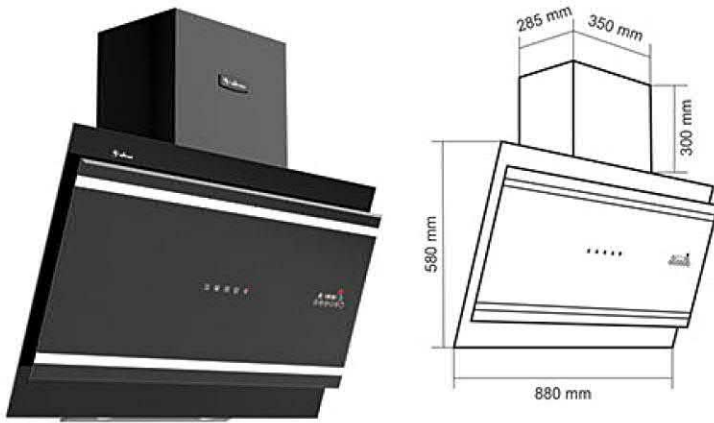

هود مورب مدل: Melody