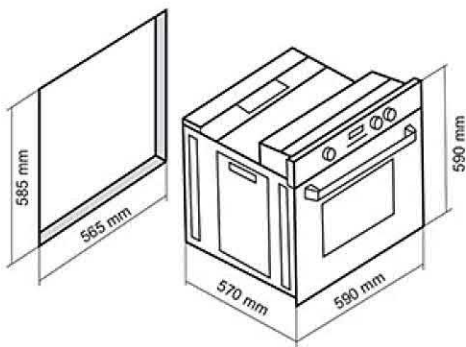

فر گاز و برق مدل: DF-672

- ابعاد خارجی: طول: ۵۹ سانتیمتر، عرض: ۵۹ سانتیمتر، عمق: ۵۷ سانتیمتر
- دارای جوجه گردان / دارای دو عدد سینی لعابی
- دارای قفل کودک صفحه نمایش تایمر
- حجم فر ۶۰ لیتر / سطح انرژی A
- نوع سیستم گرمایشی پایین: گاز
- نوع سیستم گرمایشی فوقانی: برق
- نوع سیستم گرمایشی پشت: برق
- دارای ۸ نوع برنامه پخت
- بریان کردن، پخت معمولی و کباب کردن
- مجهز به سیستم بخ زدایی / دارای تایمر دیجیتال تمام لمسی
- نوع گاز مصرفی: گاز شهری / LPG
- نوع هشدار: افزایش، کاهش، قطع صدا
- دارای مشعل گریل آلومینایز
- استاندارد اروپا و تکنولوژی کشور ترکیه
- جنس دستگیره آلومینیومی / شیشه دو جداره
- شیشه سکوریت مقاوم به حرارت
- نظافت آسان (درب آسان باز شو)
- مجهز به ولوم تاشو از جنس باکالیت
- مجهز به میکروسوننج درب جهت ایمنی
- مجهز به ترموستات جهت تنظیم دمای المنت
- بوبین شیر Orkli اسپانیا / دارای شلف استیک پزی
- پوشش دیواره های لعابی Easy to clean
- مجهز به کانوکشن و مجهز به سیستم پخت تاخیری
- دارای شیر ترموستاتیک و ترموکوپل فوق سریع (Top Time)
- مجهز به ۳ المنت با قابلیت تنوع در انتخاب
- سیستم جرقه زنی اتوماتیک