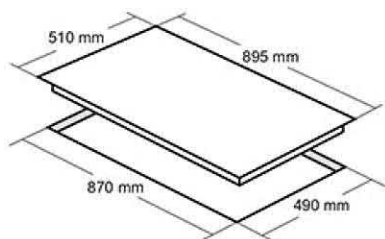

- ابعاد خارجی: ۸۹۰×۵۱ سانتیمتر
- توان شعله پلوپز: ۳.۵۸ kW شعله بزرگ: ۲.۷۴ kW شعله متوسط: ۱.۶۴ kW شعله کوچک: ۰.۹۸ kW
- راندمان حرارتی: ۶۰.۹
- ابعاد برش: ۸۶۰×۴۸ سانتیمتر
- دارای ۵ شعله با تجهیزات گازسوز مجهز به شیر ترموکوپل دار فوق سریع (Top Time)
- مشعل ها: ۱ عدد شعله پلوپز، ۱ عدد شعله بزرگ، ۲ عدد شعله متوسط، ۱ عدد شعله کوچک
- جنس سر شعله ها: آلومینیوم و آهن لعابی
- سر شعله سایاف ایتالیا
- دارای ولوم فلزی / پلوپز وسط
- بسته بندی با کارتن شیرینگ شده
- صفحه ضد زنگ استیل به صورت خش دار با ضخامت ۱ میلیمتر
- نظافت آسان
- بوبین شیر Orkli اسپانیا
- دارای گریل (شبكة) چدنی لعاب کاری شده
- سطح انرژی A

اجاق گاز استیل توکار مدل: DS-525

- ابعاد خارجی: ۸۹۰×۵۱ سانتیمتر
- توان شعله پلوپز: ۳.۵۸ kW شعله بزرگ: ۲.۷۴ kW شعله متوسط: ۱.۶۴ kW شعله کوچک: ۰.۹۸ kW
- راندمان حرارتی: ۶۰.۹
- ابعاد برش: ۸۶۰×۴۸ سانتیمتر
- دارای ۵ شعله با تجهیزات گازسوز مجهز به شیر ترموکوپل دار فوق سریع (Top Time)
- مشعل ها: ۱ عدد شعله پلوپز، ۱ عدد شعله بزرگ، ۲ عدد شعله متوسط، ۱ عدد شعله کوچک
- سر شعله سایاف ایتالیا
- جنس سر شعله ها آلومینیوم و آهن لعابی
- دارای ولوم فلزی / پلوپز کنار / بسته بندی با کارتن شیرینگ شده
- صفحه ضد زنگ استیل به صورت خش دار با ضخامت ۱ میلیمتر
- نظافت آسان
- بوبین شیر Orkli اسپانیا
- دارای گریل (شبكة) چدنی لعاب کاری شده
- سطح انرژی A

اجاق گاز استیل توکار مدل: DS-528

- ابعاد خارجی: ۸۶۰×۵۰ سانتیمتر
- توان شعله پلوپز: ۳.۵۸ kW شعله بزرگ: ۲.۷۴ kW شعله متوسط: ۱.۶۴ kW شعله کوچک: ۰.۹۸ kW
- راندمان حرارتی: ۶۰.۹
- ابعاد برش: ۸۶۰×۴۸ سانتیمتر
- دارای ۵ شعله با تجهیزات گازسوز مجهز به شیر ترموکوپل دار فوق سریع (Top Time)
- مشعل ها: ۱ عدد شعله پلوپز، ۱ عدد شعله بزرگ، ۲ عدد شعله متوسط، ۱ عدد شعله کوچک
- جنس سر شعله ها: آلومینیوم و آهن لعابی
- سر شعله سایاف ایتالیا
- دارای ولوم فلزی / پلوپز وسط / بسته بندی با کارتن شیرینگ شده
- صفحه ضد زنگ استیل به صورت خش دار
- نظافت آسان
- بوبین شیر Orkli اسپانیا
- دارای گریل (شبكة) چدنی لعاب کاری شده
- سطح انرژی A