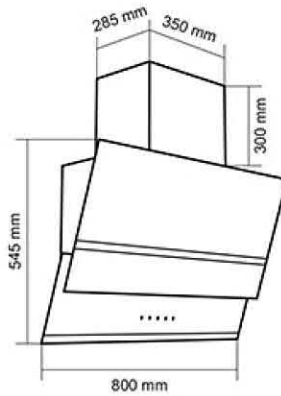

هود مورب مدل: Admiral 80cm

- دارای موتور ۳ دور
- موتور مجهز به سیستم ایمنی و محافظ حرارتی (ترموگارد)
- قدرت مکش: ۷۰۰ تا ۹۰۰ متر مکعب بر ساعت
- دارای سنسور بو، دود و گاز
- صفحه کنترل لمسی / تایمر / مجهز به سیستم Auto (عملکرد خودکار)
- نصب روکار / لامپ LED
- شیشه سکوریت مقاوم به حرارت / نظافت آسان
- یک عدد فیلتر آلومینیومی (۳ لایه قابل شستشو)
- سطح صدا: نرمال
- توان لامپ: ۱.۵ وات، توان ورودی: ۲۰۰ وات، ولتاژ: ۱۲ ولت
- ابعاد خارجی: طول: ۸۰ سانتیمتر، عرض: ۵۴.۵ سانتیمتر، عمق: ۳۱.۵ سانتیمتر
- دارای صدای موتور کمتر از ۶۰ دسی بل
- دارای جک مکانیکی
- دارای زه استیل روی شیشه
- دارای کاور آهنی رنگ مشکی
- دارای ریموت کنترل هود
- بسته بندی با کارتن شیرینگ شده