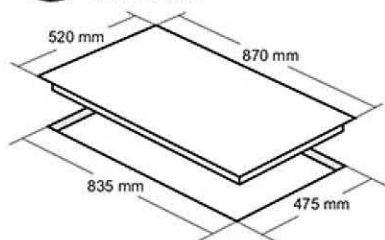

اجاق گاز شیشه ای توکار مدل: DG-536

- ابعاد خارجی: ۹۲۰×۵۲ سانتیمتر
- توان شعله پلوپز: ۳.۶۵ kw شعله بزرگ: ۲.۷۵ kw شعله متوسط: ۱.۹۲ kw شعله کوچک: ۱.۲ kw
- ابعاد برش: ۴۷۰×۸۳۰
- راندمان حرارتی: ۶۰.۲۵
- دارای ۵ شعله با تجهیزات گازسوز مجهز به شیر ترموکوپل دار فوق سریع (Top Time)
- مشعل ها: ۱ عدد شعله پلوپز، ۱ عدد شعله بزرگ، ۲ عدد شعله متوسط، ۱ عدد شعله کوچک
- فندک الکتریکی
- دارای نشانگر لوگو LED
- پلیت گرد با پوشش لعابی
- جنس سر شعله ها: آلومینیوم و آهن لعابی / سرشعله سایاف ایتالیا
- دارای ولوم فلزی / پلوپز وسط
- شیشه سکوریت مقاوم به حرارت / نظافت آسان
- بسته بندی با کارتن شیرینگ شده
- بوبین شیر Orkli اسپانیا
- دارای گریل (شبکه) لاکچری منحصر به فرد لعاب کاری شده
- سطح انرژی A