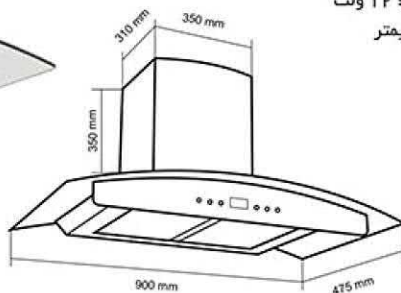

- دارای موتور ۳ دور
- قدرت مکش: ۷۰۰ تا ۹۰۰ متر مکعب بر ساعت
- دارای سنسور بو، دود و گاز
- صفحه کنترل لمسی و تایمر / مجهز به سیستم Auto (عملکرد خودکار)
- موتور مجهز به سیستم ایمنی و محافظ حرارتی (ترموگارد)
- توان لامپ: ۱.۵ وات، توان ورودی: ۲۰۰ وات، ولتاژ: ۱۲ ولت
- ابعاد خارجی: طول: ۹۰ سانتیمتر، عرض: ۴۷.۵ سانتیمتر
- دو عدد فیلتر آلومینیومی (۳ لایه قابل شستشو)
- نصب روکار
- لامپ LED
- شیشه سکوریت بی رنگ و مشکی مقاوم به حرارت
- نظافت آسان
- سطح صدا: نرمال
- دارای کاور و بدنه استیل ضد زنگ
- دارای صدای موتور کمتر از ۶۰ دسی بل
- دارای ریموت کنترل هود