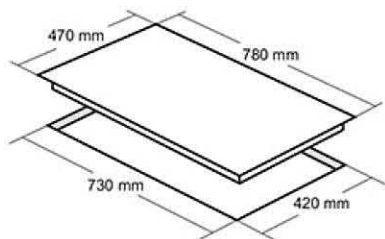

اجاق گاز شیشه ای توکار مدل: DG-303

- ابعاد خارجی: ۷۸۰×۴۷ سانتیمتر
- توان شعله پلوپز: ۳.۶۵ kW شعله بزرگ: ۲.۷۵ kW
- ابعاد برش: ۷۳۰×۴۲
- راندمان حرارتی: ۶۰.۲۵
- دارای ۳ شعله با تجهیزات گازسوز مجهز به شیر ترموکوپل دار فوق سریع (Top Time)
- مشعل ها: ۲ عدد شعله پلوپز، ۱ عدد شعله بزرگ
- فندک الکتریکی
- پلیت گرد با پوشش لعابی
- جنس سر شعله ها: آلومینیوم و آهن لعابی
- دو پلوپز کنار
- دارای ولوم فلزی
- شیشه سکوریت مقاوم به حرارت / نظافت آسان
- بسته بندی با کارتن شیرینگ شده
- بوبین شیر Orkli اسپانیا
- دارای گریل (شبکه) چدنی لعاب کاری شده
- سطح انرژی A