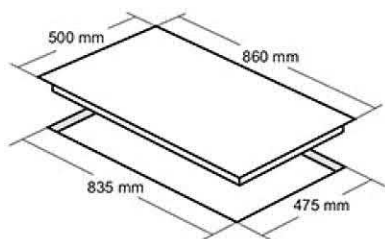

اجاق گاز استیل توکار مدل: DS-515

- ابعاد خارجی: ۸۶۰×۵۰ سانتیمتر
- توان شعله پلوپز: 3.58 kW شعله بزرگ: 2.74 kW شعله متوسط: 1.64 kW شعله کوچک: 0.98 kW
- راندمان حرارتی: ۶۰.۹
- ابعاد برش: ۸۳۰×۴۷۰ سانتیمتر
- دارای ۵ شعله با تجهیزات گازسوز مجهز به شیر ترموکوپل دار فوق سریع (Top Time)
- مشعل ها: ۱ عدد شعله پلوپز، ۱ عدد شعله بزرگ، ۲ عدد شعله متوسط، ۱ عدد شعله کوچک
- جنس سر شعله ها: آلومینیوم/آهن لعابی
- دارای ولوم فلزی / پلوپز کنار
- بسته بندی با کارتن شیرینگ شده
- صفحه ضد زنگ استیل به صورت خش دار
- نظافت آسان
- طراحی به گونه ای است که هیچ گونه حرارتی به ولوم ها وارد نمی شود
- بوبین شیر Orkli اسپانیا
- دارای گریل (شبکه) چدنی لعاب کاری شده
- سطح انرژی A

اجاق گاز استیل توکار مدل: DS-514

- ابعاد خارجی: ۸۶۰×۵۰ سانتیمتر
- توان شعله پلوپز: 3.58 kW شعله بزرگ: 2.74 kW شعله متوسط: 1.64 kW شعله کوچک: 0.98 kW
- راندمان حرارتی: ۶۰.۹
- ابعاد برش: ۸۳۰×۴۷۰ سانتیمتر
- دارای ۵ شعله با تجهیزات گازسوز مجهز به شیر ترموکوپل دار فوق سریع (Top Time)
- مشعل ها: ۱ عدد شعله پلوپز، ۱ عدد شعله بزرگ، ۲ عدد شعله متوسط، ۱ عدد شعله کوچک
- جنس سر شعله ها: آلومینیوم / آهن لعابی
- دارای ولوم فلزی / پلوپز وسط
- بسته بندی با کارتن شیرینگ شده
- صفحه ضد زنگ استیل به صورت خش دار / نظافت آسان
- طراحی به گونه ای است که هیچ گونه حرارتی به ولوم ها وارد نمی شود
- بوبین شیر Orkli اسپانیا
- دارای گریل (شبکه) چدنی لعاب کاری شده
- سطح انرژی A

اجاق گاز استیل توکار مدل: DS-401