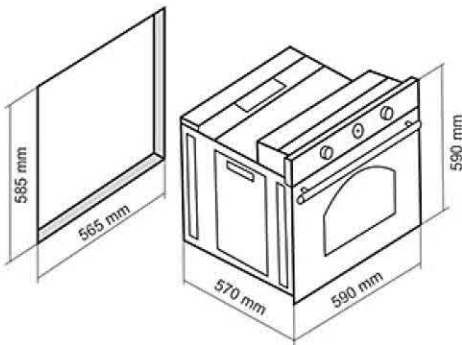

فر برقی مدل: DF-655

- ابعاد خارجی: طول: ۵۹ سانتیمتر، عرض: ۵۹ سانتیمتر، عمق: ۵۷ سانتیمتر
- دارای تایمر و ساعت آنالوگ
- دارای دو موتور جوجه گردان
- دارای ریل تلسکوپی (ساخت کشور آلمان)
- دارای دو عدد سینی لعابی
- حجم فر ۶۰ لیتر
- نوع سیستم گرمایشی پایین: برق
- نوع سیستم گرمایشی فوقانی: برق
- نوع سیستم گرمایشی پشت: برق
- دارای ۸ نوع برنامه پخت
- بریان کردن، پخت معمولی و کباب کردن
- مجهز به سیستم یخ زدایی
- ترموستات جهت تنظیم دمای المنت برقی
- ترموسویچ ایمنی خودکار
- پخت نیمه اتوماتیک و تمام اتوماتیک و تاخیری
- استاندارد اروپا و تکنولوژی کشور ترکیه
- جنس دستگیره آلومینیومی (با طرح کلاسیک)
- شیشه دو جداره
- شیشه سکوریت مقاوم به حرارت
- نظافت آسان (درب آسان باز شو)
- مجهز به کانوکشن (توزیع یکنواخت دما)
- مجهز به سیستم پخت تاخیری
- مجهز به چهار المنت با قابلیت تنوع در انتخاب
- پوشش دیواره های لعابی Easy to clean
- دارای ترموسونچ فن هواکش
- دارای شلف استیک پزی و شلف دستگیره

فر برقی مدل: DF-656

- ابعاد خارجی: طول: ۵۹ سانتیمتر، عرض: ۵۹ سانتیمتر، عمق: ۵۷ سانتیمتر
- دارای تایمر و ساعت آنالوگ
- دارای دو موتور جوجه گردان
- دارای ریل تلسکوپی (ساخت کشور آلمان)
- دارای دو عدد سینی لعابی
- حجم فر ۶۰ لیتر
- نوع سیستم گرمایشی پایین: برق
- نوع سیستم گرمایشی فوقانی: برق
- نوع سیستم گرمایشی پشت: برق
- دارای ۸ نوع برنامه پخت
- بریان کردن، پخت معمولی و کباب کردن
- مجهز به سیستم یخ زدایی
- ترموستات جهت تنظیم دمای المنت برقی
- ترموسویچ ایمنی خودکار
- پخت نیمه اتوماتیک و تمام اتوماتیک و تاخیری
- استاندارد اروپا و تکنولوژی کشور ترکیه
- جنس دستگیره آلومینیومی (با طرح کلاسیک)
- شیشه دو جداره
- شیشه سکوریت مقاوم به حرارت / Ultra Clear
- نظافت آسان (درب آسان باز شو)
- مجهز به کانوکشن (توزیع یکنواخت دما)
- مجهز به سیستم پخت تاخیری
- مجهز به چهار المنت با قابلیت تنوع در انتخاب
- پوشش دیواره های لعابی Easy to clean
- دارای ترموسونچ فن هواکش
- دارای شلف استیک پزی و شلف دستگیره