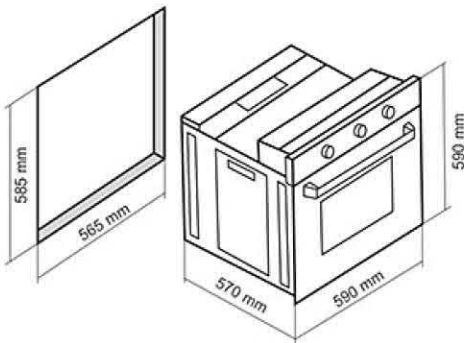

فر گاز و برق مدل: DF-660

- ابعاد خارجی: طول: ۵۹ سانتیمتر، عرض: ۵۹ سانتیمتر، عمق: ۵۷ سانتیمتر
- دارای جوجه گردان
- دارای یک عدد سینی لعابی
- حجم فر ۶۰ لیتر / سطح انرژی A
- نوع سیستم گرمایشی پایین: گاز
- نوع سیستم گرمایشی فوقانی: برق
- سیستم جرقه زنی اتوماتیک
- دارای شیر ترموستات و ترموکوپل فوق سریع (Top Time)
- بریان کردن، پخت معمولی و کباب کردن
- دارای تایمر مکانیکی
- ترموسویچ ایمنی خودکار: پخت نیمه اتوماتیک
- نوع گاز مصرفی: گاز شهری / LPG
- دارای مشعل گریل آلومینایز
- استاندارد اروپا و تکنولوژی کشور ترکیه
- جنس دستگیره آلومینیومی
- شیشه دو جداره
- شیشه سکوریت مقاوم به حرارت
- نظافت آسان (درب آسان باز شو)
- مجهز به ولوم سریبی
- مجهز به ترموستات جهت تنظیم دمای المنت
- مجهز به میکروسویچ درب جهت ایمنی
- بوبین شیر Orkli اسپانیا
- پوشش دیواره های لعابی
- دارای ترموسویچ فن هواکش
- دارای فن هواکش اتومات
- دارای شلف استیک پزی و دستگیره شلف