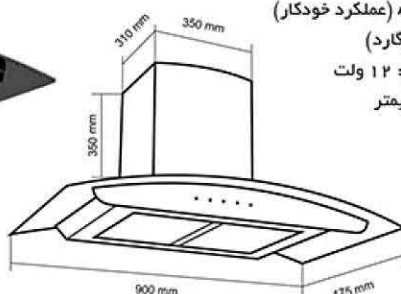

هود شومینه ای مدل: DH-801

- دارای موتور ۳ دور
- قدرت مکش: ۷۰۰ تا ۹۰۰ متر مکعب بر ساعت
- دارای سنسور بو، دود و گاز
- صفحه کنترل لمسی و تایمر / مجهز به سیستم Auto (عملکرد خودکار)
- موتور مجهز به سیستم ایمنی و محافظ حرارتی (ترموگارد)
- توان لامپ: ۱.۵ وات، توان ورودی: ۲۰۰ وات، ولتاژ: ۱۲ ولت
- ابعاد خارجی: طول: ۹۰ سانتیمتر، عرض: ۴۷.۵ سانتیمتر
- دو عدد فیلتر آلومینیومی (۳ لایه قابل شستشو)
- نصب روکار
- لامپ LED
- شیشه سکوریت مشکی مقاوم به حرارت
- نظافت آسان
- سطح صدا: نرمال
- دارای کاور و بدنه آهنی مشکی
- دارای صدای موتور کمتر از ۶۰ دسی بل
- دارای ریموت کنترل هود

هود شومینه ای مدل: Ponte Black