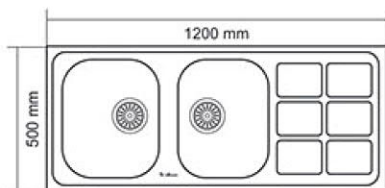

سینک استیل

۶ ماه ضمانت و ۱۲۱ ماه خدمات پس از فروش

دارای ورق استینلس استیل با ضخامت ۸/۰ میلی‌متر

نظافت و نصب آسان

سینک استیل مدل: DB-125

- ابعاد خارجی: طول: ۱۲۰ سانتیمتر، عرض: ۵۰ سانتیمتر، عمق: ۱۸ سانتیمتر
- آبریز روی لگن
- دارای سیفون معمولی
- دارای دو عدد لگن
- استیل ضد زنگ (استینلس استیل)
- دارای ورق استینلس استیل با ضخامت ۰/۸ میلیمتر
- ورق استیل آلمانی
- نوع قرار گیری: توکار
- تکنولوژی کشور آلمان
- دارای استاندارد CE اروپا
- نصب و نظافت آسان
- دارای طرح خط دار
- در دو نوع لگن چپ و لگن راست

سینک استیل مدل: DB-127

- ابعاد خارجی: طول: ۱۲۰ سانتیمتر، عرض: ۵۰ سانتیمتر، عمق: ۱۸ سانتیمتر
- آبریز روی سینک
- دارای سیفون معمولی
- دارای دو عدد لگن
- استیل ضد زنگ (استینلس استیل)
- دارای ورق استینلس استیل با ضخامت ۰/۸ میلیمتر
- ورق استیل آلمانی
- نوع قرار گیری: توکار
- تکنولوژی کشور آلمان
- دارای استاندارد CE اروپا
- نصب و نظافت آسان
- دارای طرح خط دار
- در دو نوع لگن چپ و لگن راست

سینک استیل مدل: DB-145

- ابعاد خارجی: طول: ۱۲۰ سانتیمتر، عرض: ۵۰ سانتیمتر، عمق: ۱۸ سانتیمتر
- دارای دو عدد لگن
- استیل ضد زنگ (استینلس استیل)
- دارای ورق استینلس استیل با ضخامت ۰/۸ میلیمتر
- نوع قرار گیری: توکار
- نصب و نظافت آسان
- دارای طرح مربعی
- دارای دو نوع لگن چپ و راست
- دارای آبریز روی لگن
- دارای سیفون معمولی
- تکنولوژی کشور آلمان
- دارای استاندارد CE اروپا