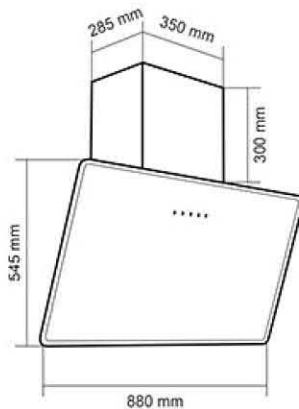

هود مورب مدل: Lavida

- دارای موتور ۳ دور
- موتور مجهز به سیستم ایمنی و محافظ حرارتی (ترموگارد)
- قدرت مکش: ۷۰۰ تا ۹۰۰ متر مکعب بر ساعت
- دارای سنسور بو، دود و گاز
- صفحه کنترل لمسی / تایمر / مجهز به سیستم Auto (عملکرد خودکار)
- نصب روکار
- لامپ LED
- شیشه سکوریت مقاوم به حرارت / نظافت آسان
- یک عدد فیلتر آلومینیومی (۳ لایه قابل شستشو)
- سطح صدا: نرمال / دارای صدای موتور کمتر از ۶۰ دسی بل
- توان لامپ: ۲۰۱.۵ وات، توان ورودی: ۲۰۰ وات، ولتاژ: ۱۲ ولت
- ابعاد خارجی: طول: ۸۸ سانتیمتر، عرض: ۵۴.۵ سانتیمتر، عمق: ۳۱.۵
- دارای جک مکانیکی
- دارای کاور آهنی رنگ مشکی
- دارای ریموت کنترل هود
- بسته بندی با کارتن شرینگ شده