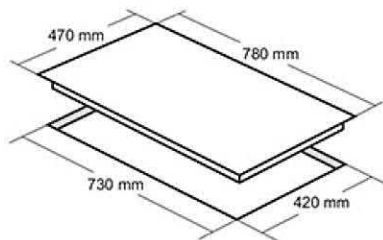

اجاق گاز شیشه ای توکار مدل: DG-404

- ابعاد خارجی: ۷۸۰×۴۷ سانتیمتر
- توان شعله پلوپز: ۳.۶۵ kw شعله متوسط: ۱.۹۲ kw شعله کوچک: ۱.۲ kw
- ابعاد برش: ۷۳۰×۴۲
- راندمان حرارتی: ۶۰.۲۵
- دارای ۴ شعله با تجهیزات گازسوز مجهز به شیر ترموکوپل دار فوق سریع (Top Time)
- مشعل ها: ۲ عدد شعله پلوپز، ۱ عدد شعله متوسط، ۱ عدد شعله کوچک
- فندک الکتریکی
- پلیت گرد با پوشش لعابی
- جنس سر شعله ها: آلومینیوم و آهن لعابی
- دارای ولوم فلزی
- یک پلوپز وسط و یک پلوپز کنار
- شیشه سکوریت مقاوم به حرارت / نظافت آسان
- بسته بندی با کارتن شیرینگ شده
- بوبین شیر Orkli اسپانیا
- دارای گریل (شبکه) چدنی لعاب کاری شده
- سطح انرژی A