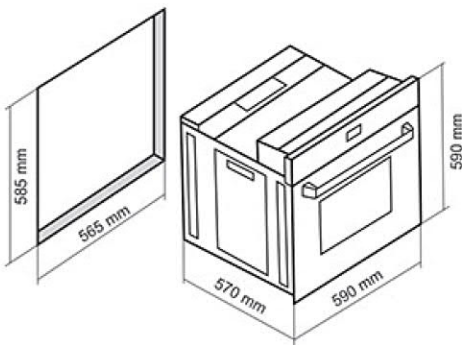

فر برقی مدل: DF-683

- ابعاد خارجی: طول: ۵۹ سانتیمتر، عرض: ۵۹ سانتیمتر، عمق: ۵۷ سانتیمتر
- مجهز به کانوکشن (توزیع یکنواخت دما)
- دارای قفل کودک
- دارای جوجه گردان
- دارای یک عدد سینی لعابی
- حجم فر: ۶۰ لیتر
- نوع سیستم گرمایشی پایین: برق
- نوع سیستم گرمایشی فوقانی: برق
- نوع سیستم گرمایشی پشت: برق
- ترموستات جهت تنظیم دمای المنت های برقی
- پخت نیمه اتوماتیک و تاخیری
- دارای تایمر دیجیتال تمام لمسی
- سیستم افزایش سریع دمای داخل فر
- شیشه ۲ جداره
- مجهز به سیستم بخ زدایی
- شیشه سکوریت مقاوم به حرارت
- نظافت آسان
- دارای ۱۰ نوع برنامه پخت
- قابلیت باز شدن راحت شیشه های داخلی درب فر برای شستشوی آسان
- پوشش دیواره های لعابی Easy to clean
- دارای شلف استیک پزی و دستگیره شلف
- جنس دستگیره آلومینیومی
- دارای فن هواکش اتوماتیک

دارای ۱۰ نوع برنامه پخت
دارای تایمر دیجیتال تمام لمسی
مجهز به کانوکشن (توزیع یکنواخت دما)