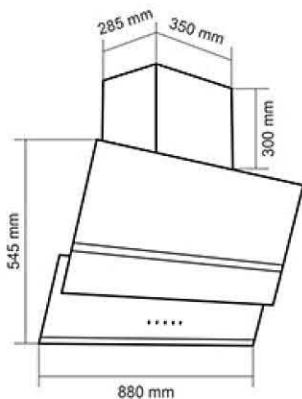

هود مورب مدل: Admiral Ultra

- دارای موتور ۳ دور
- موتور مجهز به سیستم ایمنی و محافظ حرارتی (ترموگارد)
- قدرت مکش: ۷۰۰ تا ۹۰۰ متر مکعب بر ساعت
- دارای سنسور بو، دود و گاز
- صفحه کنترل لمسی / تایمر
- مجهز به سیستم Auto (عملکرد خودکار)
- نصب روکار / لامپ LED
- شیشه سکوریت مقاوم به حرارت / نظافت آسان / Ultra Clean
- یک عدد فیلتر آلومینیومی (۳ لایه قابل شستشو)
- سطح صدا: نرمال / دارای صدای موتور کمتر از ۶۰ دسی بل
- توان لامپ: ۲۰۱.۵ وات، توان ورودی: ۲۰۰ وات، ولتاژ: ۱۲ ولت
- ابعاد خارجی: طول: ۸۸ سانتیمتر، عرض: ۵۴.۵ سانتیمتر، عمق: ۳۱.۵ سانتیمتر
- دارای جک مکانیکی
- دارای زه استیل روی شیشه / دارای کاور آهنی رنگ سفید
- دارای ریموت کنترل هود
- بسته بندی با کارتن شرینگ شده