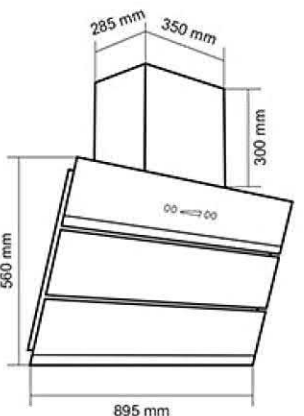

هود مورب مدل: Verto

- دارای موتور ۶ دور ۲ شفت
- موتور مجهز به سیستم ایمنی و محافظ حرارتی (ترموگارد)
- قدرت مکش: ۷۰۰ تا ۹۰۰ متر مکعب بر ساعت
- صفحه کنترل لمسی / نصب روکار
- لامپ LED مستطیلی
- شیشه سکوریت مقاوم به حرارت / نظافت آسان
- یک عدد فیلتر آلومینیومی
- سطح صدا: نرمال
- توان لامپ: ۲۰۱.۵ وات، توان ورودی: ۲۰۰ وات، ولتاژ: ۱۲ ولت
- ابعاد خارجی: طول: ۸۹.۵ سانتیمتر، عرض: ۵۶ سانتیمتر، عمق: ۳۲ سانتیمتر
- دارای صدای موتور کمتر از ۶۰ دسی بل
- دارای کاور تیتانیوم
- مجهز به موتور الکتریکی جهت باز شدن درب
- تغییر دور با کشیدن انگشت بر صفحه لمسی
- دارای ریموت کنترل هود
- بسته بندی با کارتن شیرینگ شده