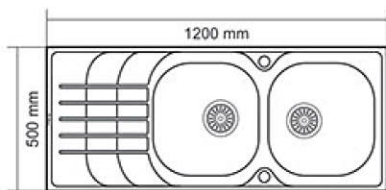

سینک استیل مدل: DB-136

- ابعاد خارجی: طول: ۱۲۰ سانتیمتر، عرض: ۵۰ سانتیمتر، عمق: ۲۰ سانتیمتر
- ورق استیل آلمانی
- دارای سیفون تمام اتومات
- دارای دو عدد لگن
- استیل ضد زنگ (استینلس استیل)
- دارای ورق استینلس استیل با ضخامت ۸۰۰ میکرومتر
- نوع قرار گیری: توکار
- تکنولوژی کشور ترکیه
- دارای استاندارد CE اروپا
- نصب و نظافت آسان
- دارای طرح مستطیلی انحنادار