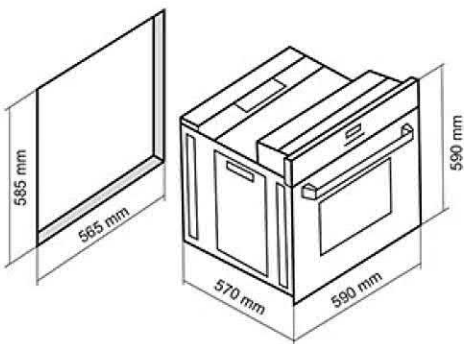

فر برقی مدل: DF-648

- ابعاد خارجی: طول: ۵۹ سانتیمتر، عرض: ۵۹ سانتیمتر، عمق: ۵۷ سانتیمتر
- دارای سنسور پخت گوشت Meat prob (اطمینان از مغز پخت شدن)
- دارای ریل تلسکوپی (ساخت کشور آلمان)
- مجهز به کانوکشن (توزیع یکنواخت دما)
- دارای قفل کودک صفحه لمسی
- دارای جوجه گردان
- دارای دو عدد سینی لعابی
- حجم فر ۶۰ لیتر
- نوع سیستم گرمایشی پایین: برق
- نوع سیستم گرمایشی فوقانی: برق
- نوع سیستم گرمایشی پشت: برق
- ترموستات جهت تنظیم دمای المنت برقی
- بریان کردن، پخت معمولی و کباب کردن
- مجهز به سیستم یخ زدایی
- مجهز به ترموسویچ ایمنی خودکار
- دارای تایمر دیجیتالی تمام لمسی
- سیستم افزایش سریع دمای داخل فر
- نوع هشدار: افزایش، کاهش، قطع صدا
- استاندارد اروپا و تکنولوژی کشور ترکیه
- جنس دستگیره آلومینیومی
- شیشه ۳ جداره / شیشه سکوریت مقاوم به حرارت
- نظافت آسان (درب آسان باز شو)
- دارای ۱۱ نوع برنامه پخت نیمه اتوماتیک و پخت تاخیری
- مجهز به چهار المنت با قابلیت تنوع در انتخاب
- دارای زه استیل شیشه های بالایی و پایینی
- پوشش دیواره های لعابی Easy to clean
- دارای ترموسویچ فن هواکش
- دارای شلف استیک پزی و سینی و دستگیره شلف