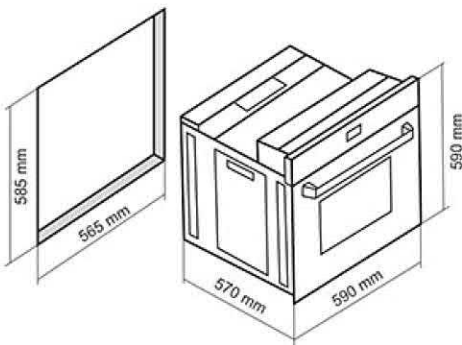

فر برقی مدل: DF-675

- ابعاد خارجی: طول ۵۹ سانتیمتر، عرض: ۵۹ سانتیمتر، عمق: ۵۷ سانتیمتر
- دارای سنسور پخت گوشت Meat Probe
- دارای ریل تلسکوپی (ساخت کشور آلمان)
- مجهز به کانوکشن (توزیع یکنواخت دما)
- دارای قفل کودک صفحه لمسی
- دارای جوجه گردان
- دارای دو عدد سینی لعابی
- حجم فر: ۶۰ لیتر
- نوع سیستم گرمایشی پایین: برقی
- نوع سیستم گرمایشی فوقانی: برقی
- نوع سیستم گرمایشی پشت: برقی
- ترموستات جهت تنظیم دمای المنت های برقی
- مجهز به سیستم بخ زدایی
- مجهز به ترموسونچ ایمنی خودکار
- دارای ۱۵ برنامه پخت خودکار از طریق راهنمای پخت
- دارای ۱۳ برنامه پخت ترکیبی و نیمه اتومات و تاخیری
- سیستم افزایش سریع دمای داخل فر
- جنس دستگیره آلومینیومی
- شیشه ۳ جداره
- شیشه سکوریت مقاوم به حرارت
- نظافت آسان (درب آسان باز شو)
- پوشش دیواره های لعابی Easy to clean
- دارای ساعت دیجیتال (زمان حقیقی) بدون تاثیر پذیری از قطع برق تا ۴۸ ساعت
- دارای ترموسونچ فن هواکش
- دارای شلف استیک پزی و دستگیره شلف و سینی
- دارای قابلیت تغییر زبان (از جمله فارسی)

فر برقی مدل: DF-680

- ابعاد خارجی: طول: ۵۹ سانتیمتر، عرض: ۵۹ سانتیمتر، عمق: ۵۷ سانتیمتر
- فر برقی تمام لمسی (با جک برقی)
- دارای ریل تلسکوپی (ساخت کشور آلمان)
- مجهز به کانوکشن
- دارای قفل کودک صفحه لمسی فر و همچنین صفحه لمسی جک برقی درب
- دارای دو عدد سینی لعابی
- حجم فر: ۶۰ لیتر
- مجهز به سیستم بخ زدایی
- مجهز به ترموسونچ ایمنی خودکار
- نوع سیستم گرمایشی پایین: برقی
- نوع سیستم گرمایشی فوقانی: برقی
- نوع سیستم گرمایشی پشت: برقی
- دارای تایمر دیجیتالی و پخت تاخیری
- سیستم افزایش سریع دمای داخل فر
- دارای ترموسونچ هوشمند و نمایشگر حرارتی
- دارای ۱۴ برنامه پخت ترکیبی
- دارای ۶ برنامه پخت خودکار
- درب شیشه ای ۳ جداره و آسان باز شو
- شیشه سکوریت مقاوم به حرارت
- نظافت آسان
- مجهز به درب اتوماتیک جهت باز کردن و بستن درب فر (به صورت لمسی و ریموت کنترل)
- پوشش دیواره های لعابی Easy to clean
- دارای شلف استیک پزی و دستگیره شلف