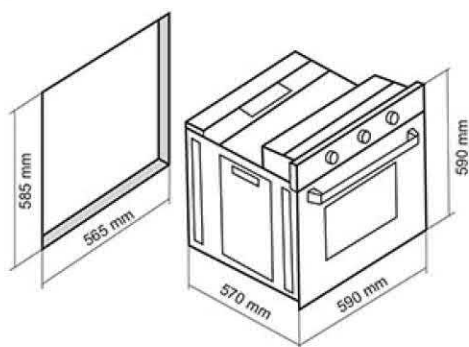

فر برقی مدل: DF-645

- ابعاد خارجی: طول: ۵۹ سانتیمتر، عرض: ۵۹ سانتیمتر، عمق: ۵۷ سانتیمتر
- دارای ۸ نوع برنامه پخت
- دارای تایمر مکانیکی
- دارای جوجه گردان
- مجهز به ترموستات جهت تنظیم دمای المنت برقی
- دارای یک عدد سینی لعابی
- حجم فر ۶ لیتر
- نوع سیستم گرمایشی پایین: برق
- نوع سیستم گرمایشی فوقانی: برق
- نوع سیستم گرمایشی پشت: برق
- امکان پخت با تایمر و بدون تایمر
- بریان کردن، پخت معمولی و کباب کردن
- مجهز به سیستم بخ زدایی
- مجهز به کانوکشن (توزیع یکنواخت دما)
- ترموسویچ ایمنی خودکار
- پخت نیمه اتوماتیک
- نوع هشدار: افزایش، کاهش، قطع صدا
- استاندارد اروپا و تکنولوژی کشور ترکیه
- جنس دستگیره شیشه ای
- شیشه دو جداره
- شیشه سکوریت مقاوم به حرارت
- نظافت آسان (درب آسان بازشو)
- مجهز به چهار المنت با قابلیت تنوع در انتخاب
- پوشش دیواره های لعابی Easy to clean
- دارای ترموسویچ فن هواکش
- دارای فن هواکش اتومات
- دارای شلف استیک پزی و دستگیره شلف

فر برقی مدل: DF-646

- ابعاد خارجی: طول: ۵۹ سانتیمتر، عرض: ۵۹ سانتیمتر، عمق: ۵۷ سانتیمتر
- دارای سنسور پخت گوشت Meat prob (اطمینان از مغزپخت شدن)
- دارای ریل تلسکوپی (ساخت کشور آلمان)
- مجهز به کانوکشن (توزیع یکنواخت دما)
- دارای قفل کودک (مفحه لمسی)
- دارای جوجه گردان
- دارای دو عدد سینی لعابی
- حجم فر ۶ لیتر
- نوع سیستم گرمایشی پایین: برق
- نوع سیستم گرمایشی فوقانی: برق
- نوع سیستم گرمایشی پشت: برق
- ترموستات جهت تنظیم دمای المنت برقی
- بریان کردن، پخت معمولی و کباب کردن
- مجهز به سیستم بخ زدایی
- مجهز به ترموسویچ ایمنی خودکار
- دارای تایمر دیجیتالی تمام لمسی
- سیستم افزایش سریع دمای داخل فر
- نوع هشدار: افزایش، کاهش، قطع صدا
- استاندارد اروپا و تکنولوژی کشور ترکیه
- جنس دستگیره آلومینیومی
- شیشه ۳ جداره / شیشه سکوریت مقاوم به حرارت
- نظافت آسان (درب آسان بازشو)
- دارای ۱۱ نوع برنامه پخت نیمه اتوماتیک و پخت تأخیری
- مجهز به چهار المنت با قابلیت تنوع در انتخاب
- پوشش دیواره های لعابی Easy to clean
- دارای ترموسویچ فن هواکش
- دارای فن هواکش اتومات
- دارای شلف استیک پزی و سینی و دستگیره شلف