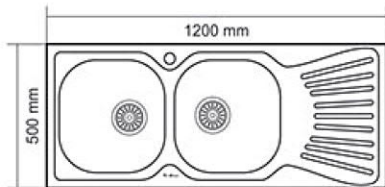

سینک شیشه ای مدل: DSG-119 Ultra

- ابعاد خارجی: طول: 116 سانتیمتر، عرض: 52 سانتیمتر، عمق: 19.5 سانتیمتر
- محصول مشترک ایران و ترکیه
- دارای سیفون اتوماتیک
- دارای دو عدد لگن
- رنگ سفید / Ultra Clear
- نوع قرار گیری: توکار
- دارای شیشه سکوریت نشکن
- دارای سبد میوه شوی فلزی
- دارای طرح خط دار
- دارای استیل ضدزنگ زیر شیشه (استینلس استیل)

سینک استیل

۶ ماه ضمانت و ۱۲۱ ماه خدمات پس از فروش

دارای ورق استینلس استیل با ضخامت ۸/۰ میلی‌متر

نظافت و نصب آسان

سینک استیل مدل: DB-125

- ابعاد خارجی: طول: ۱۲۰ سانتیمتر، عرض: ۵۰ سانتیمتر، عمق: ۱۸ سانتیمتر
- آبریز روی لگن
- دارای سیفون معمولی
- دارای دو عدد لگن
- استیل ضد زنگ (استینلس استیل)
- دارای ورق استینلس استیل با ضخامت ۰/۸ میلیمتر
- ورق استیل آلمانی
- نوع قرار گیری: توکار
- تکنولوژی کشور آلمان
- دارای استاندارد CE اروپا
- نصب و نظافت آسان
- دارای طرح خط دار
- در دو نوع لگن چپ و لگن راست

سینک استیل مدل: DB-127

- ابعاد خارجی: طول: ۱۲۰ سانتیمتر، عرض: ۵۰ سانتیمتر، عمق: ۱۸ سانتیمتر
- آبریز روی سینک
- دارای سیفون معمولی
- دارای دو عدد لگن
- استیل ضد زنگ (استینلس استیل)
- دارای ورق استینلس استیل با ضخامت ۰/۸ میلیمتر
- ورق استیل آلمانی
- نوع قرار گیری: توکار
- تکنولوژی کشور آلمان
- دارای استاندارد CE اروپا
- نصب و نظافت آسان
- دارای طرح خط دار
- در دو نوع لگن چپ و لگن راست