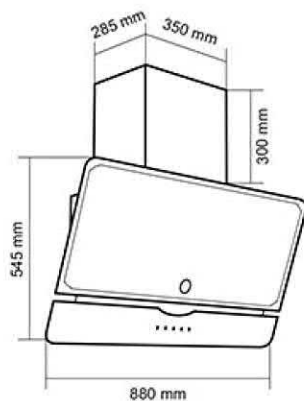

هود مورب مدل: Classic

- دارای موتور ۳ دور ۲ شفت
- موتور مجهز به سیستم ایمنی و محافظ حرارتی (ترموگارد)
- قدرت مکش: ۷۰۰ تا ۹۰۰ متر مکعب بر ساعت
- دارای سنسور بو، دود و گاز
- صفحه کنترل لمسی / تایمر
- مجهز به سیستم AUTO (عملکرد خودکار)
- نصب روکار
- ۲ عدد لامپ LED
- شیشه سکوریت مقاوم به حرارت / نظافت آسان / جنس شیشه ای
- ۳ عدد فیلتر آلومینیومی (۳ لایه قابل شستشو)
- سطح صدا: نرمال / دارای صدای موتور کمتر از ۶۰ دسی بل
- توان لامپ: ۲۰۱.۵ وات، توان ورودی: ۲۰۰ وات، ولتاژ: ۱۲ ولت
- ابعاد خارجی: طول: ۸۸ سانتیمتر، عرض: ۵۴.۵ سانتیمتر، عمق: ۳۱.۵ سانتیمتر
- دارای کاور آهنی رنگ مشکی
- دارای جک مکانیکی / دارای ریموت کنترل هود
- بسته بندی با کارتن شیرینگ شده