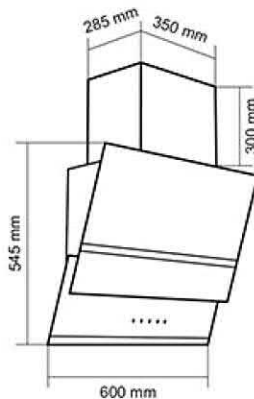

هود مورب مدل: Admiral 60cm

- دارای موتور ۳ دور
- موتور مجهز به سیستم ایمنی و محافظ حرارتی (ترموگارد)
- قدرت مکش: ۷۰۰ تا ۹۰۰ متر مکعب بر ساعت
- دارای سنسور بو، دود و گاز
- صفحه کنترل لمسی / تایمر / مجهز به سیستم Auto (عملکرد خودکار)
- نصب روکار / لامپ LED
- شیشه سکوریت مقاوم به حرارت / نظافت آسان
- یک عدد فیلتر آلومینیومی (۳ لایه قابل شستشو)
- سطح صدا: نرمال
- توان لامپ: ۱.۵ وات، توان ورودی: ۲۰۰ وات، ولتاژ: ۱۲ ولت
- ابعاد خارجی: طول: ۶۰ سانتیمتر، عرض: ۵۴.۵ سانتیمتر، عمق: ۳۱.۵ سانتیمتر
- دارای صدای موتور کمتر از ۶۰ دسی بل
- دارای جک مکانیکی
- دارای زه استیل روی شیشه
- دارای کاور آهنی رنگ مشکی
- دارای ریموت کنترل هود
- بسته بندی با کارتن شیرینگ شده