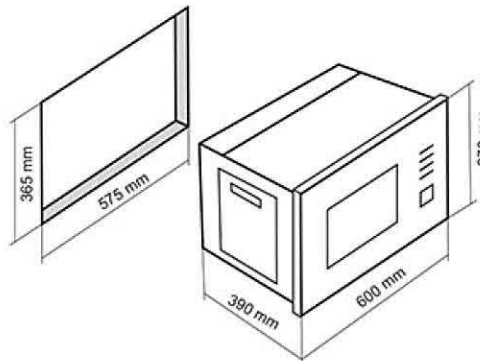

مایکروویو مدل: DTM-928

- ظرفیت ۲۸ لیتر
- ابعاد خارجی: طول: ۶۰ سانتیمتر، عرض: ۳۷ سانتیمتر، عمق: ۳۹ سانتیمتر
- دارای منوی اتومات
- دارای ساعت
- دارای تایمر
- صفحه تاج
- بخ زدایی بر اساس وزن و زمان
- دارای دو نوع پخت ترکیبی
- پخت سریع
- سیگنال پایان پخت
- مجهز به قفل کودک
- شیشه مشکی