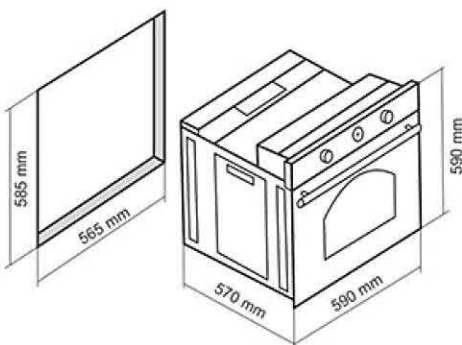

فر برقی مدل کلاسیک

دارای ۲ موتور جوجه گردان
دارای تایمر و ساعت آنالوگ
دارای ریل تلسکوپی (ساخت کشور آلمان)
دارای ۸ نوع برنامه پخت

فر برقی مدل: DF-655

- ابعاد خارجی: طول: ۵۹ سانتیمتر، عرض: ۵۹ سانتیمتر، عمق: ۵۷ سانتیمتر
- دارای تایمر و ساعت آنالوگ
- دارای دو موتور جوجه گردان
- دارای ریل تلسکوپی (ساخت کشور آلمان)
- دارای دو عدد سینی لعابی
- حجم فر ۶۰ لیتر
- نوع سیستم گرمایشی پایین: برق
- نوع سیستم گرمایشی فوقانی: برق
- نوع سیستم گرمایشی پشت: برق
- دارای ۸ نوع برنامه پخت
- بریان کردن، پخت معمولی و کباب کردن
- مجهز به سیستم یخ زدایی
- ترموستات جهت تنظیم دمای المنت برقی
- ترموسویچ ایمنی خودکار
- پخت نیمه اتوماتیک و تمام اتوماتیک و تاخیری
- استاندارد اروپا و تکنولوژی کشور ترکیه
- جنس دستگیره آلومینیومی (با طرح کلاسیک)
- شیشه دو جداره
- شیشه سکوریت مقاوم به حرارت
- نظافت آسان (درب آسان باز شو)
- مجهز به کانوکشن (توزیع یکنواخت دما)
- مجهز به سیستم پخت تاخیری
- مجهز به چهار المنت با قابلیت تنوع در انتخاب
- پوشش دیواره های لعابی Easy to clean
- دارای ترموسونچ فن هواکش
- دارای شلف استیک پزی و شلف دستگیره