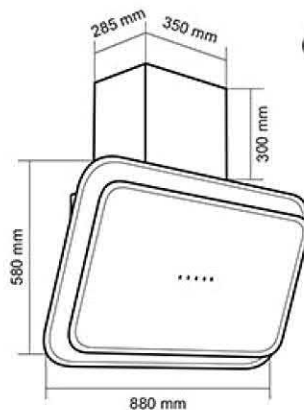

هود مورب مدل: Mattina

- دارای موتور ۳ دور / موتور مجهز به سیستم ایمنی و محافظ حرارتی (ترموگارد)
- قدرت مکش: ۷۰۰ تا ۹۰۰ متر مکعب بر ساعت
- دارای سنسور بو، دود و گاز
- صفحه کنترل لمسی / تایمر
- مجهز به سیستم AUTO (عملکرد خودکار)
- نصب روکار
- لامپ LED
- شیشه سکوریت مقاوم به حرارت
- نظافت آسان / یک عدد فیلتر آلومینیومی (۳ لایه قابل شستشو)
- سطح صدا: نرمال / دارای صدای موتور کمتر از ۶۰ دسی بل
- توان لامپ: ۲۰۱.۵ وات، توان ورودی: ۲۰۰ وات، ولتاژ لامپ: ۱۲ ولت
- ابعاد خارجی: طول: ۸۸ سانتیمتر، عرض: ۵۸ سانتیمتر، عمق: ۳۱.۵ سانتیمتر
- دارای جک مکانیکی
- دارای کاور آهنی رنگ مشکی
- دارای ریموت کنترل هود
- بسته بندی با کارتن شیرینگ شده