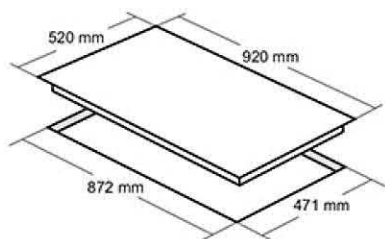

اجاق گاز شیشه ای توکار مدل: DG-537

- ابعاد خارجی: ۹۲۰×۵۲ سانتیمتر
- توان شعله پلوپز: ۳.۶۵ kw شعله بزرگ: ۲.۷۵ kw شعله متوسط: ۱.۹۲ kw شعله کوچک: ۱.۲ kw
- ابعاد برش: ۴۷۰×۸۷۰
- راندمان حرارتی: ۶۰.۲۵
- دارای ۵ شعله با تجهیزات گازسوز مجهز به شیر ترموکوپل دار فوق سریع (Top Time)
- مشعل ها: ۱ عدد شعله پلوپز، ۱ عدد شعله بزرگ، ۲ عدد شعله متوسط، ۱ عدد شعله کوچک
- فندک الکتریکی
- دارای نشانگر لوگو LED
- پلیت گرد با پوشش لعابی
- جنس سر شعله ها: آلومینیوم و آهن لعابی / سرشعله سایاف ایتالیا
- دارای ولوم فلزی / پلوپز کنار
- شیشه سکوریت مقاوم به حرارت / نظافت آسان
- بسته بندی با کارتن شیرینگ شده
- بوبین شیر Orkli اسپانیا
- دارای گریل (شبکه) لاکچری منحصر به فرد لعاب کاری شده
- سطح انرژی A

اجاق گاز شیشه ای توکار مدل: DG-536

- ابعاد خارجی: ۹۲۰×۵۲ سانتیمتر
- توان شعله پلوپز: ۳.۶۵ kw شعله بزرگ: ۲.۷۵ kw شعله متوسط: ۱.۹۲ kw شعله کوچک: ۱.۲ kw
- ابعاد برش: ۴۷۰×۸۳۰
- راندمان حرارتی: ۶۰.۲۵
- دارای ۵ شعله با تجهیزات گازسوز مجهز به شیر ترموکوپل دار فوق سریع (Top Time)
- مشعل ها: ۱ عدد شعله پلوپز، ۱ عدد شعله بزرگ، ۲ عدد شعله متوسط، ۱ عدد شعله کوچک
- فندک الکتریکی
- دارای نشانگر لوگو LED
- پلیت گرد با پوشش لعابی
- جنس سر شعله ها: آلومینیوم و آهن لعابی / سرشعله سایاف ایتالیا
- دارای ولوم فلزی / پلوپز وسط
- شیشه سکوریت مقاوم به حرارت / نظافت آسان
- بسته بندی با کارتن شیرینگ شده
- بوبین شیر Orkli اسپانیا
- دارای گریل (شبکه) لاکچری منحصر به فرد لعاب کاری شده
- سطح انرژی A

اجاق گاز شیشه ای توکار مدل: DG-514 LED