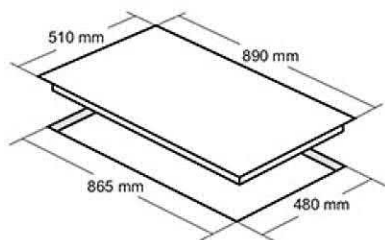

- ابعاد خارجی: ۸۹۰×۵۱ سانتیمتر
- توان شعله پلوپز: ۳.۵۸ kW شعله بزرگ: ۲.۷۴ kW شعله متوسط: ۱.۶۴ kW شعله کوچک: ۰.۹۸ kW
- راندمان حرارتی: ۶۰.۹
- ابعاد برش: ۸۶۰×۴۸ سانتیمتر
- دارای ۵ شعله با تجهیزات گازسوز مجهز به شیر ترموکوپل دار فوق سریع (Top Time)
- مشعل ها: ۱ عدد شعله پلوپز، ۱ عدد شعله بزرگ، ۲ عدد شعله متوسط، ۱ عدد شعله کوچک
- جنس سر شعله ها: آلومینیوم و آهن لعابی
- سر شعله سایاف ایتالیا
- دارای ولوم فلزی / پلوپز وسط
- بسته بندی با کارتن شیرینگ شده
- صفحه ضد زنگ استیل به صورت خش دار با ضخامت ۱ میلیمتر
- نظافت آسان
- بوبین شیر Orkli اسپانیا
- دارای گریل (شبكة) چدنی لعاب کاری شده
- سطح انرژی A