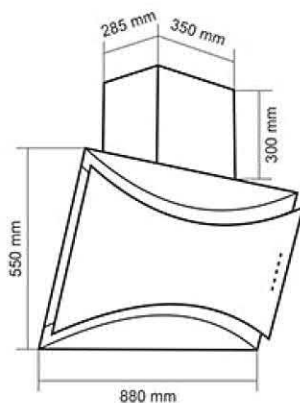

هود مورب مدل: Spring

- دارای موتور ۳ دور / موتور مجهز به سیستم ایمنی و محافظ حرارتی (ترموگارد)
- قدرت مکش: ۷۰۰ تا ۹۰۰ متر مکعب بر ساعت
- دارای سنسور بو، دود و گاز
- صفحه کنترل لمسی / تایمر / مجهز به سیستم Auto (عملکرد خودکار)
- نصب روکار / نوار ۵۰ سانتی LED
- شیشه سکوریت مقاوم به حرارت / نظافت آسان
- یک عدد فیلتر آلومینیومی (۳ لایه قابل شستشو)
- سطح صدا: نرمال
- توان لامپ: ۸ وات، توان ورودی: ۲۰۰ وات، ولتاژ لامپ: ۱۲ ولت
- ابعاد خارجی: طول: ۸۸ سانتیمتر، عرض: ۵۵ سانتیمتر، عمق: ۳۱.۵ سانتیمتر
- قابلیت تولید اکسیژن (یون مفید)
- دارای صدای موتور کمتر از ۶۰ دسی بل
- دارای جک مکانیکی / دارای کاور تیتانیوم
- دارای نشانگر لوگوی LED
- دارای ریموت کنترل هود
- بسته بندی با کارتن شرینگ شده