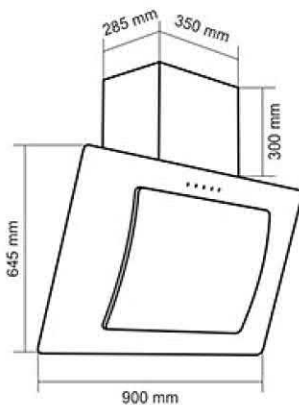

12:30

هود اِمیلو داتیس

مجهز به سیستم اشاره دست منحصر به فرد

هود مورب مدل: Lavida

- دارای موتور ۳ دور
- موتور مجهز به سیستم ایمنی و محافظ حرارتی (ترموگارد)
- قدرت مکش: ۷۰۰ تا ۹۰۰ متر مکعب بر ساعت
- دارای سنسور بو، دود و گاز
- صفحه کنترل لمسی / تایمر / مجهز به سیستم Auto (عملکرد خودکار)
- نصب روکار
- لامپ LED
- شیشه سکوریت مقاوم به حرارت / نظافت آسان
- یک عدد فیلتر آلومینیومی (۳ لایه قابل شستشو)
- سطح صدا: نرمال / دارای صدای موتور کمتر از ۶۰ دسی بل
- توان لامپ: ۲۰۱.۵ وات، توان ورودی: ۲۰۰ وات، ولتاژ: ۱۲ ولت
- ابعاد خارجی: طول: ۸۸ سانتیمتر، عرض: ۵۴.۵ سانتیمتر، عمق: ۳۱.۵
- دارای جک مکانیکی
- دارای کاور آهنی رنگ مشکی
- دارای ریموت کنترل هود
- بسته بندی با کارتن شرینگ شده