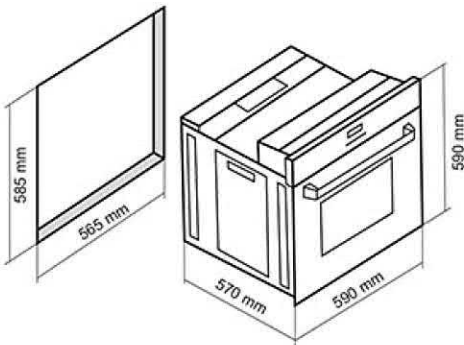

فر برقی مدل: DF-647 Ultra

- ابعاد خارجی: طول: ۵۹ سانتیمتر، عرض: ۵۹ سانتیمتر، عمق: ۵۷ سانتیمتر
- دارای سنسور پخت گوشت Meat Prob (اطمینان از مغز پخت شدن)
- مجهز به کانوکشن (توزیع یکنواخت دما)
- دارای جوجه گردان
- دارای قفل کودک صفحه لمسی
- دارای دو عدد سینی لعابی
- حجم فر ۶۰ لیتر / سطح انرژی A
- نوع سیستم گرمایشی پایین: برق
- نوع سیستم گرمایشی فوقانی: برق
- نوع سیستم گرمایشی پشت: برق
- ترموستات جهت تنظیم دمای المنت برقی
- بریان کردن و پخت معمولی و کباب کردن
- مجهز به سیستم یخ زدایی / مجهز به ترموسویچ ایمنی خودکار
- دارای تایمر دیجیتالی تمام لمسی
- سیستم افزایش سریع دمای داخل فر
- نوع هشدار: افزایش و کاهش و قطع صدا
- استاندارد اروپا و تکنولوژی کشور ترکیه
- جنس دستگیره آلومینیومی
- شیشه ۳ جداره / شیشه سکوریت مقاوم به حرارت
- نظافت آسان (درب آسان باز شو)
- دارای ۱۱ نوع برنامه پخت نیمه اتوماتیک و پخت تاخیری
- دارای شیشه های بالا و پایین Ultra Clear
- مجهز به چهار المنت با قابلیت تنوع در انتخاب
- پوشش دیواره های لعابی Easy to clean
- دارای ترموسویچ فن هواکش / دارای فن هواکش اتومات
- دارای شلف استیک پزی و سینی و دستگیره شلف
- دارای ریل تلسکوپی (ساخت کشور آلمان)