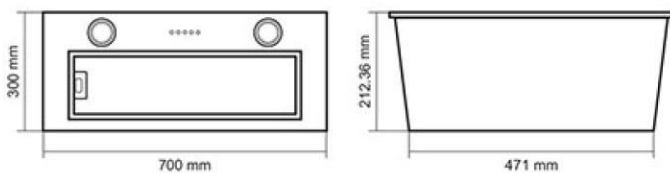

- دارای موتور ۳ دور
- قدرت مکش: ۷۰۰ تا ۹۰۰ متر مکعب بر ساعت
- موتور مجهز به سیستم ایمنی و محافظ حرارتی (ترموگارد)
- صفحه کنترل دکمه ای
- نصب توکار
- استیل ضد زنگ (استینلس استیل)
- لامپ LED
- یک عدد فیلتر آلومینیومی (۳ لایه قابل شستشو)
- سطح صدا: نرمال
- توان لامپ: ۲۰۱.۵ وات، توان ورودی: ۲۰۰ وات، ولتاژ: ۱۲ ولت
- ابعاد خارجی: طول: ۷۰ سانتیمتر، عرض: ۳۰ سانتیمتر، عمق: ۲۸ سانتیمتر
- دارای صدای موتور کمتر از ۶۰ دسی بل
- قرار گیری در داخل کابینت به صورت کاملا مخفی و توکار می باشد