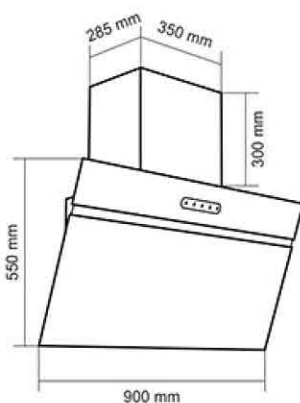

هود مورب مدل: Verona

- دارای موتور ۳ دور ۲ شفت
- موتور مجهز به سیستم ایمنی و محافظ حرارتی (ترموگارد)
- قدرت مکش ۷۰۰ تا ۹۰۰ متر مکعب بر ساعت
- دارای سنسور بو، دود و گاز
- صفحه کنترل لمسی / تایمر
- مجهز به سیستم Auto (عملکرد خودکار)
- نصب روکار / دارای ریموت کنترل / دارای یک عدد جک مکانیکی
- نوار ۵۰ سانتی LED
- جنس شیشه و استیل ضدزنگ (استینلس استیل)
- یک عدد فیلتر آلومینیومی / سطح صدا: نرمال
- توان لامپ: ۸ وات، توان ورودی ۲۰۰ وات، ولتاژ لامپ: ۱۲ ولت
- ابعاد خارجی: طول: ۹۰ سانتیمتر، عرض: ۵۵ سانتیمتر، عمق: ۳۲ سانتیمتر
- دارای صدای موتور کمتر از ۶۰ دسی بل
- دارای کاور استیل / دارای ریموت کنترل هود
- دارای نشانگر لوگوی LED
- بسته بندی با کارتن شیرینگ شده