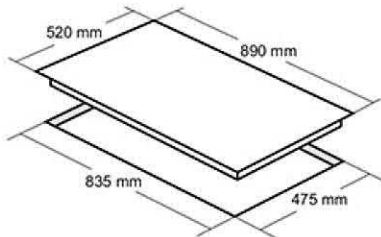

اجاق گاز صفحه ای شعله وسط دو حالته

دارای ولوم از جنس باکالیت

تمامی قطعات sabaf ایتالیا

اجاق گاز شیشه ای توکار مدل: DG-522 Ultra

- ابعاد خارجی: ۸۹۰×۵۲ سانتیمتر
- توان شعله پلوپز: ۳.۶۵ kW شعله بزرگ: ۲.۷۵ kW شعله متوسط: ۱.۹۲ kW شعله کوچک: ۱.۲ kW
- ابعاد برش: ۸۳۰×۴۷۰×۵
- راندمان حرارتی: ۶۰.۲۵
- دارای ۵ شعله با تجهیزات گازسوز مجهز به شیر ترموکوپل دار فوق سریع (Top Time)
- مشعل ها: ۱ عدد شعله پلوپز، ۱ عدد شعله بزرگ، ۲ عدد شعله متوسط، ۱ عدد شعله کوچک
- فنلک الکتریکی
- پلیت ستاره ای با پوشش لعابی
- سر شعله سایاف ایتالیایی: آلومینیوم و آهن لعابی
- دارای ولوم فلزی / پلوپزکنار
- شیشه سکوریت مقاوم به حرارت / نظافت آسان
- شیشه سفید Ultra Clear
- بسته بندی با کارتن شیرینگ شده
- بوبین شیر Orkli اسپانیا
- دارای گریل (شبکه) چدنی لعاب کاری شده
- سطح انرژی A