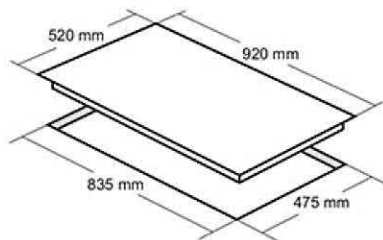

اجاق گاز شیشه ای توکار مدل: DG-534

- ابعاد خارجی: ۹۲۰x۵۲ سانتیمتر
- توان شعله پلوپز: 3.65 kW شعله بزرگ: 2.75 kW شعله متوسط: 1.92 kW شعله کوچک: 1.2 kW
- ابعاد برش: ۸۳۰x۴۷۰x۵
- راندمان حرارتی: ۶۰.۲۵
- دارای ۵ شعله با تجهیزات گازسوز مجهز به شیر ترموکوپل دار فوق سریع (Top Time)
- مشعل ها: ۱ عدد شعله پلوپز، ۱ عدد شعله بزرگ، ۲ عدد شعله متوسط، ۱ عدد شعله کوچک
- فنلک الکتریکی
- دارای نشانگر لوگو LED
- پلیت گرد منحصر به فرد
- جنس سر شعله ها: آلومینیوم و آهن لعابی
- دارای ولوم فلزی / پلوپز وسط
- شیشه سکوریت مقاوم به حرارت / نظافت آسان
- بسته بندی با کارتن شیرینگ شده
- بوبین شیر Orkli اسپانیا
- دارای گریل (شبکه) چدنی لعاب کاری شده
- سطح انرژی A