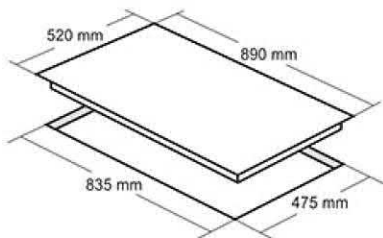

اجاق گاز صفحه ای مدل کلاسیک

دارای ولومها و طرح کلاسیک منحصر بفرد

تمامی قطعات sabaf ایتالیا

اجاق گاز شیشه ای توکار مدل: DG-525 Dual

- ابعاد خارجی: ۸۹۰×۵۲ سانتیمتر
- توان شعله پلوپز: 4.00 kw شعله بزرگ: 2.43 kw شعله متوسط: 1.8 kw شعله کوچک: 1.22 kw
- ابعاد برش: ۸۳۰×۴۷۰×۵
- راندمان حرارتی: ۶۴.۵
- دارای ۵ شعله با تجهیزات گازسوز مجهز به شیر ترموکوپل دار فوق سریع (Top Time)
- مشعل ها: ۱ عدد شعله پلوپز، ۱ عدد شعله بزرگ، ۲ عدد شعله متوسط، ۱ عدد شعله کوچک
- فندک الکتریکی / دارای نشانگر لوگو LED
- پلیت ستاره ای با پوشش لعابی
- جنس سر شعله ها: آلومینیوم و آهن لعابی
- دارای ولوم فلزی / پلوپز وسط
- شیشه سکوریت مقاوم به حرارت / نظافت آسان / بسته بندی با کارتن شیرینگ شده
- مجهز به شعله پلوپز دو ورودی و سه خروجی گاز و عملکرد دو حالت شیر شعله پلوپز گاز
- دارای طراحی منحصر به فرد زیر شعله ها و سر شعله ها
- بوبین شیر Orkli اسپانیا
- دارای گریل (شبه) چدنی لعاب کاری شده
- سطح انرژی A