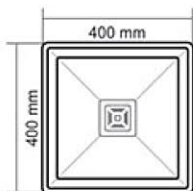

سینک کورین استیل مدل: Corian 110

- طول: ۴۰ سانتیمتر، عرض: ۴۰ سانتیمتر، عمق: ۲۱ سانتیمتر
- آبریز روی لگن
- دارای سیفون معمولی
- نوع قرارگیری خروجی سنگهای کورینی، کوارتز و صفحه سنگهای مصنوعی
- دارای ورق استینلس استیل با ضخامت یک میلیمتر