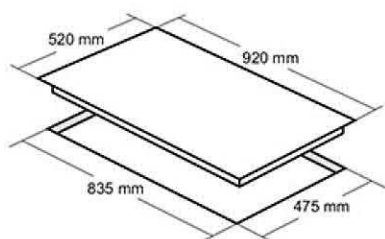

اجاق گاز شیشه ای توکار مدل: DG-537

- ابعاد خارجی: ۹۲۰×۵۲ سانتیمتر
- توان شعله پلوپز: ۳.۶۵ kw شعله بزرگ: ۲.۷۵ kw شعله متوسط: ۱.۹۲ kw شعله کوچک: ۱.۲ kw
- ابعاد برش: ۴۷۰×۸۷۰
- راندمان حرارتی: ۶۰.۲۵
- دارای ۵ شعله با تجهیزات گازسوز مجهز به شیر ترموکوپل دار فوق سریع (Top Time)
- مشعل ها: ۱ عدد شعله پلوپز، ۱ عدد شعله بزرگ، ۲ عدد شعله متوسط، ۱ عدد شعله کوچک
- فندک الکتریکی
- دارای نشانگر لوگو LED
- پلیت گرد با پوشش لعابی
- جنس سر شعله ها: آلومینیوم و آهن لعابی / سرشعله سایاف ایتالیا
- دارای ولوم فلزی / پلوپز کنار
- شیشه سکوریت مقاوم به حرارت / نظافت آسان
- بسته بندی با کارتن شیرینگ شده
- بوبین شیر Orkli اسپانیا
- دارای گریل (شبکه) لاکچری منحصر به فرد لعاب کاری شده
- سطح انرژی A