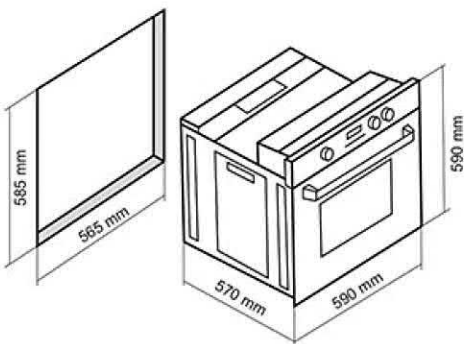

فر گاز و برق مدل: DF-625 Ultra

- ابعاد خارجی: طول: ۵۹ سانتیمتر، عرض: ۵۹ سانتیمتر، عمق: ۵۷ سانتیمتر
- دارای قفل کودک / دارای جوجه گردان
- دارای دو عدد سینی لعابی
- حجم فر ۶۰ لیتر / سطح انرژی A
- نوع سیستم گرمایشی پایین: گاز
- نوع سیستم گرمایشی فوقانی: برق
- سیستم جرقه زنی اتوماتیک
- دارای شیر ترموستاتیک و ترموکوپل فوق سریع (Top Time)
- بریان کردن، پخت معمولی و کباب کردن
- دارای تایمر دیجیتالی تمام لمسی
- دارای ترموسویچ هوشمند و نمایشگر حرارتی
- ترموسویچ ایمنی خودکار / پخت تمام اتوماتیک و نیمه اتوماتیک
- نوع گاز مصرفی: گاز شهری / LPG
- نوع هشدار: افزایش و کاهش و قطع صدا
- دارای مشعل گریل آلومینایز
- استاندارد اروپا و تکنولوژی کشور ترکیه
- جنس دستگیره آلومینیومی
- شیشه دو جداره / شیشه سکوریت مقاوم به حرارت
- نظافت آسان / Ultra Clear (درب آسان باز شو)
- مجهز به ولوم سریبی
- مجهز به ترموستات جهت تنظیم دمای المنت
- مجهز به میکروسویچ درب جهت ایمنی
- بوبین شیر Orkli اسپانیا / پوشش دیواره های لعابی
- دارای ترموسویچ فن هواکش
- دارای فن هواکش اتومات
- دارای شلف استیک پزی و دستگیره شلف