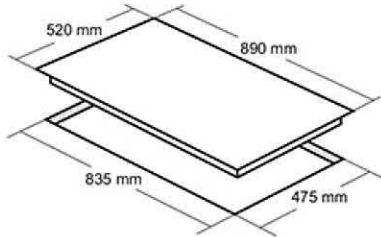

اجاق گاز شیشه ای توکار مدل: DG-512

- ابعاد خارجی: ۸۹۰×۵۲ سانتیمتر
- توان شعله پلوپز: ۳.۶۵ kW شعله بزرگ: ۲.۷۵ kW شعله متوسط: ۱.۹۲ kW شعله کوچک: ۱.۲ kW
- ابعاد برش: ۸۳۰×۴۷۰×۵
- راندمان حرارتی: ۶۰.۲۵
- دارای ۵ شعله با تجهیزات گازسوز مجهز به شیر ترموکوپل دار فوق سریع (Top Time)
- مشعل ها: ۱ عدد شعله پلوپز، ۱ عدد شعله بزرگ، ۲ عدد شعله متوسط، ۱ عدد شعله کوچک
- فنلک الکتریکی
- دارای نشانگر LED لوگو
- پلیت ستاره ای با پوشش لعابی / جنس سر شعله ها: آلومینیوم و آهن لعابی / سر شعله سایاف ایتالیا
- دارای ولوم فلزی
- پلوپز وسط
- شیشه سکوریت مقاوم به حرارت / نظافت آسان
- بسته بندی با کارتن شیرینگ شده
- بوبین شیر Orkli اسپانیا
- دارای گریل (شبکه) چدنی لعاب کاری شده
- سطح انرژی A