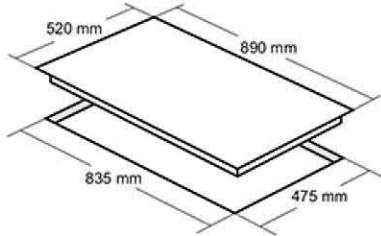

اجاق گاز شیشه ای توکار مدل: DG-522 Ultra

- ابعاد خارجی: ۸۹۰×۵۲ سانتیمتر
- توان شعله پلوپز: ۳.۶۵ kW شعله بزرگ: ۲.۷۵ kW شعله متوسط: ۱.۹۲ kW شعله کوچک: ۱.۲ kW
- ابعاد برش: ۸۳۰×۴۷۰×۵
- راندمان حرارتی: ۶۰.۲۵
- دارای ۵ شعله با تجهیزات گازسوز مجهز به شیر ترموکوپل دار فوق سریع (Top Time)
- مشعل ها: ۱ عدد شعله پلوپز، ۱ عدد شعله بزرگ، ۲ عدد شعله متوسط، ۱ عدد شعله کوچک
- فنلک الکتریکی
- پلیت ستاره ای با پوشش لعابی
- سر شعله سایاف ایتالیایی: آلومینیوم و آهن لعابی
- دارای ولوم فلزی / پلوپزکنار
- شیشه سکوریت مقاوم به حرارت / نظافت آسان
- شیشه سفید Ultra Clear
- بسته بندی با کارتن شیرینگ شده
- بوبین شیر Orkli اسپانیا
- دارای گریل (شبکه) چدنی لعاب کاری شده
- سطح انرژی A

اجاق گاز شیشه ای توکار مدل: DG-512

- ابعاد خارجی: ۸۹۰×۵۲ سانتیمتر
- توان شعله پلوپز: ۳.۶۵ kW شعله بزرگ: ۲.۷۵ kW شعله متوسط: ۱.۹۲ kW شعله کوچک: ۱.۲ kW
- ابعاد برش: ۸۳۰×۴۷۰×۵
- راندمان حرارتی: ۶۰.۲۵
- دارای ۵ شعله با تجهیزات گازسوز مجهز به شیر ترموکوپل دار فوق سریع (Top Time)
- مشعل ها: ۱ عدد شعله پلوپز، ۱ عدد شعله بزرگ، ۲ عدد شعله متوسط، ۱ عدد شعله کوچک
- فنلک الکتریکی
- دارای نشانگر LED لوگو
- پلیت ستاره ای با پوشش لعابی / جنس سر شعله ها: آلومینیوم و آهن لعابی / سر شعله سایاف ایتالیا
- دارای ولوم فلزی
- پلوپز وسط
- شیشه سکوریت مقاوم به حرارت / نظافت آسان
- بسته بندی با کارتن شیرینگ شده
- بوبین شیر Orkli اسپانیا
- دارای گریل (شبکه) چدنی لعاب کاری شده
- سطح انرژی A

اجاق گاز شیشه ای توکار مدل: DG-512 Ultra