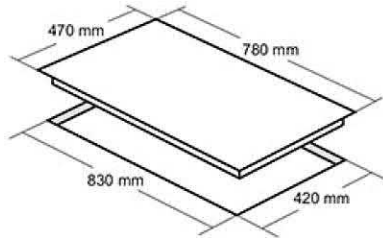

اجاق گاز شیشه ای توکار مدل: DG-405

- ابعاد خارجی: ۷۸۰×۴۷ سانتیمتر
- توان شعله پلوپز: ۳.۶۵ kw شعله بزرگ: ۲.۷۵ kw شعله متوسط: ۱.۹۲ kw شعله کوچک: ۱.۲ kw
- ابعاد برش: ۸۳۰×۴۲
- راندمان حرارتی: ۶۰.۲۵
- دارای ۴ شعله با تجهیزات گازسوز مجهز به شیر ترموکوپل دار فوق سریع (Top Time)
- مشعل ها: ۱ عدد شعله پلوپز، ۱ عدد شعله بزرگ، ۱ عدد شعله متوسط، ۱ عدد شعله کوچک
- فندک الکتریکی
- پلیت گرد با پوشش لعابی
- جنس سر شعله ها: آلومینیوم و آهن لعابی
- دارای ولوم فلزی
- پلوپز کنار
- شیشه سکوریت مقاوم به حرارت / نظافت آسان
- بسته بندی با کارتن شیرینگ شده
- بوبین شیر Orkli اسپانیا
- دارای گریل (شبکه) چدنی لعاب کاری شده
- سطح انرژی A

اجاق گاز شیشه ای توکار مدل: DG-404

- ابعاد خارجی: ۷۸۰×۴۷ سانتیمتر
- توان شعله پلوپز: ۳.۶۵ kw شعله متوسط: ۱.۹۲ kw شعله کوچک: ۱.۲ kw
- ابعاد برش: ۷۳۰×۴۲
- راندمان حرارتی: ۶۰.۲۵
- دارای ۴ شعله با تجهیزات گازسوز مجهز به شیر ترموکوپل دار فوق سریع (Top Time)
- مشعل ها: ۲ عدد شعله پلوپز، ۱ عدد شعله متوسط، ۱ عدد شعله کوچک
- فندک الکتریکی
- پلیت گرد با پوشش لعابی
- جنس سر شعله ها: آلومینیوم و آهن لعابی
- دارای ولوم فلزی
- یک پلوپز وسط و یک پلوپز کنار
- شیشه سکوریت مقاوم به حرارت / نظافت آسان
- بسته بندی با کارتن شیرینگ شده
- بوبین شیر Orkli اسپانیا
- دارای گریل (شبکه) چدنی لعاب کاری شده
- سطح انرژی A

اجاق گاز شیشه ای توکار مدل: DG-402

- ابعاد خارجی: ۶۰۰×۵۱۰ سانتیمتر
- توان شعله بزرگ: ۲.۷۵ kw شعله متوسط: ۱.۹۲ kw شعله کوچک: ۱.۲ kw
- ابعاد برش: ۵۵۰×۴۷
- راندمان حرارتی: ۶۰.۲۵
- دارای ۴ شعله با تجهیزات گازسوز مجهز به شیر ترموکوپل دار فوق سریع (Top Time)
- مشعل ها: ۱ عدد شعله پلوپز، ۱ عدد شعله بزرگ، ۱ عدد شعله متوسط، ۱ عدد شعله کوچک
- فندک الکتریکی
- پلیت گرد با پوشش لعابی
- جنس سر شعله ها: آلومینیوم و آهن لعابی
- دارای ولوم فلزی
- پلوپز کنار
- شیشه سکوریت مقاوم به حرارت / نظافت آسان
- بسته بندی با کارتن شیرینگ شده
- بوبین شیر Orkli اسپانیا
- دارای گریل (شبکه) چدنی لعاب کاری شده
- سطح انرژی A