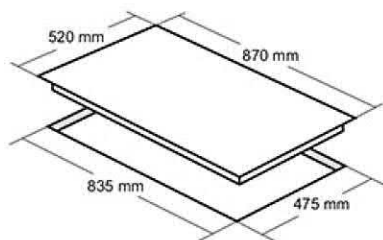

اجاق گاز شیشه ای توکار مدل: DG-540

- ابعاد خارجی: ۸۹۰×۵۲ سانتیمتر
- توان شعله پلوپز: ۳.۶۵ kW شعله بزرگ: ۲.۷۵ kW شعله متوسط: ۱.۹۲ kW شعله کوچک: ۱.۲ kW
- ابعاد برش: ۸۳۰×۴۷۰×۵
- راندمان حرارتی: ۶۰.۲۵
- دارای ۵ شعله با تجهیزات گازسوز مجهز به شیر ترموکوپل دار فوق سریع (Top Time)
- مشعل ها: ۱ عدد شعله پلوپز، ۱ عدد شعله بزرگ، ۲ عدد شعله متوسط، ۱ عدد شعله کوچک
- فندک الکتریکی / پیلت گرد با پوشش لعابی
- جنس سر شعله ها: آلومینیوم و آهن لعابی
- سر شعله ساپاف ایتالیا
- دارای ولوم مخفی (تاشو) و LED
- پلوپز وسط
- شیشه سکوریت مقاوم به حرارت / نظافت آسان
- بسته بندی با کارتن شیرینگ شده
- بوبین شیر Orkli اسپانیا
- دارای گریل (شبکه) چدنی لعاب کاری شده
- سطح انرژی A