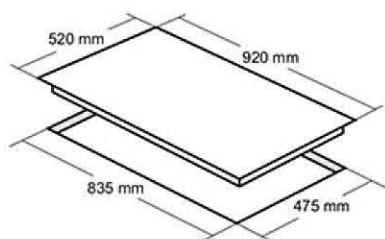

اجاق گاز شیشه ای توکار مدل: DG-546

- ابعاد خارجی: ۹۲۰×۵۲ سانتیمتر
- توان شعله پلوپز: ۳.۶۵ kW شعله بزرگ: ۲.۷۵ kW شعله متوسط: ۱.۹۲ kW شعله کوچک: ۱.۲ kW
- ابعاد برش: ۸۷۰×۴۷۰×۳
- راندمان حرارتی: ۶۰.۲۵
- دارای ۵ شعله با تجهیزات گازسوز مجهز به شیر ترموکوپل دار فوق سریع (Top Time)
- مشعل ها: ۱ عدد شعله پلوپز، ۱ عدد شعله بزرگ، ۲ عدد شعله متوسط، ۱ عدد شعله کوچک
- فندک الکتریکی
- دارای نشانگر LED لوگو
- پلیت گرد با پوشش لعابی
- جنس سر شعله ها: آلومینیوم و آهن لعابی
- سرشعله سایاف ایتالیا / دارای ولوم پاکالیت
- پلوپز وسط / شیشه سکوریت مقاوم به حرارت / نظافت آسان
- بسته بندی با کارتن شیرینگ شده
- بوبین شیر Orkli اسپانیا
- دارای گریل (شبکه) چدنی لعاب کاری شده
- سطح انرژی A