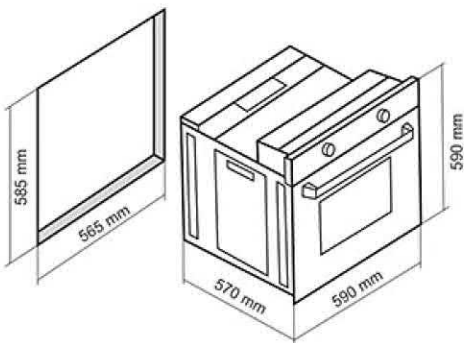

فر گاز و برق مدل: DF-665

- ابعاد خارجی: طول: ۵۹ سانتیمتر، عرض: ۵۹ سانتیمتر، عمق: ۵۷ سانتیمتر
- دارای جوجه گردان
- دارای یک عدد سینی لعابی
- حجم فر ۶۰ لیتر
- سطح انرژی A
- نوع سیستم گرمایشی پایین: گاز
- نوع سیستم گرمایشی فوقانی: برق
- سیستم جرقه زنی اتوماتیک
- دارای شیر ترموستات و ترموکوپل فوق سریع (Top Time)
- بریان کردن، پخت معمولی و کباب کردن
- ترموسویچ ایمنی خودکار
- پخت نیمه اتوماتیک
- نوع گاز مصرفی: گاز شهری / LPG
- دارای مشعل گریل آلومینایز
- استاندارد اروپا و تکنولوژی کشور ترکیه
- جنس دستگیره آلومینیومی
- شیشه دو جداره
- شیشه سکوریت مقاوم به حرارت
- نظافت آسان
- مجهز به ولوم سری
- مجهز به میکروسویچ درب جهت ایمنی
- بوبین شیر Orkli اسپانیا
- پوشش دیواره های لعابی
- دارای ترموسویچ فن هواکش
- دارای فن هواکش اتومات
- دارای شلف استیک پزی