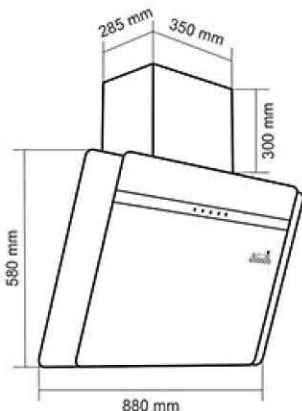

هود مورب مدل: Dorita

- دارای موتور ۳ دور ۲ شفت
- موتور مجهز به سیستم ایمنی و محافظ حرارتی (ترموگارد)
- قدرت مکش: ۷۰۰ تا ۹۰۰ متر مکعب بر ساعت
- دارای سنسور بو، دود و گاز / صفحه کنترل لمسی / تایمر
- مجهز به سیستم Auto (عملکرد خودکار)
- نصب روکار / لامپ LED / دارای نشانگر لوگوی LED
- شیشه سکوریت مقاوم به حرارت / نظافت آسان / Ultra clear
- یک عدد فیلتر آلومینیومی (۳ لایه قابل شستشو)
- سطح صدا: نرمال
- توان لامپ: ۲۰۱.۵ وات، توان ورودی: ۲۰۰ وات، ولتاژ لامپ: ۱۲ ولت
- ابعاد خارجی: طول: ۸۸ سانتیمتر، عرض: ۵۸ سانتیمتر، عمق: ۳۱.۵ سانتیمتر
- دارای صدای موتور کمتر از ۶۰ دسی بل / دارای جک مکانیکی
- پخش کننده موسیقی و رادیو / دارای بلوتوث و قابلیت اتصال USB
- قابلیت تولید اکسیژن (یون مفید)
- دارای کاور تیتانیوم / بسته بندی با کارتن شیرینگ شده
- دارای ریموت کنترل هود / دارای ریموت کنترل ملودی