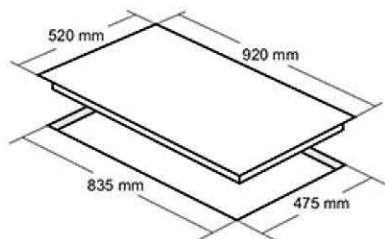

اجاق گاز شیشه ای توکار مدل کلاسیک: DG-542

- ابعاد خارجی: ۹۲۰×۵۲ سانتیمتر
- توان شعله پلوپز: ۳.۶۵ kW شعله بزرگ: ۲.۷۵ kW شعله متوسط: ۱.۹۲ kW شعله کوچک: ۱.۲ kW
- ابعاد برش: ۸۳۰×۴۷۰×۵
- راندمان حرارتی: ۶۰.۲۵
- دارای ۵ شعله با تجهیزات گازسوز مجهز به شیر ترموکوپل دار فوق سریع (Top Time)
- مشعل ها: ۱ عدد شعله پلوپز، ۱ عدد شعله بزرگ، ۲ عدد شعله متوسط، ۱ عدد شعله کوچک
- فندک الکتریکی
- پلیت گرد با پوشش لعابی / پلوپز وسط
- جنس سر شعله ها: آلومینیوم و آهن لعابی
- سرشعله سایاف ایتالیا
- دارای ولوم کلاسیک منحصر به فرد
- شیشه سکوریت مقاوم به حرارت / نظافت آسان
- بسته بندی با کارتن شیرینگ شده
- بوبین شیر Orkli اسپانیا
- دارای گریل (شبکه) لاکچری منحصر به فرد لعاب کاری شده
- سطح انرژی A

اجاق گاز شیشه ای توکار مدل: DG-546

- ابعاد خارجی: ۹۲۰×۵۲ سانتیمتر
- توان شعله پلوپز: ۳.۶۵ kW شعله بزرگ: ۲.۷۵ kW شعله متوسط: ۱.۹۲ kW شعله کوچک: ۱.۲ kW
- ابعاد برش: ۸۷۰×۴۷۰×۳
- راندمان حرارتی: ۶۰.۲۵
- دارای ۵ شعله با تجهیزات گازسوز مجهز به شیر ترموکوپل دار فوق سریع (Top Time)
- مشعل ها: ۱ عدد شعله پلوپز، ۱ عدد شعله بزرگ، ۲ عدد شعله متوسط، ۱ عدد شعله کوچک
- فندک الکتریکی
- دارای نشانگر LED لوگو
- پلیت گرد با پوشش لعابی
- جنس سر شعله ها: آلومینیوم و آهن لعابی
- سرشعله سایاف ایتالیا / دارای ولوم پاکالیت
- پلوپز وسط / شیشه سکوریت مقاوم به حرارت / نظافت آسان
- بسته بندی با کارتن شیرینگ شده
- بوبین شیر Orkli اسپانیا
- دارای گریل (شبکه) چدنی لعاب کاری شده
- سطح انرژی A

اجاق گاز شیشه ای توکار مدل: DG-544