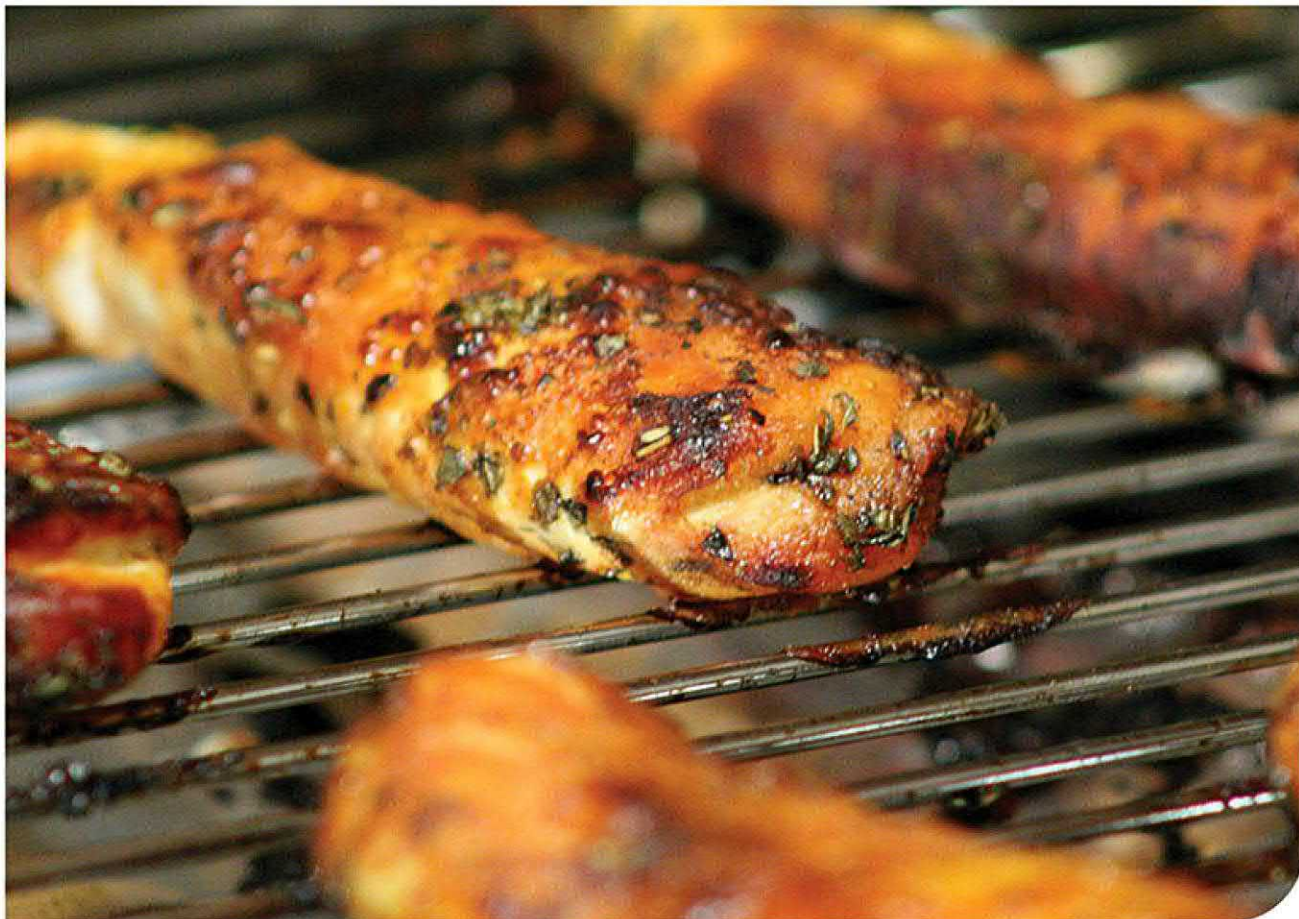

فر گاز و برق مدل: DF-665

- ابعاد خارجی: طول: ۵۹ سانتیمتر، عرض: ۵۹ سانتیمتر، عمق: ۵۷ سانتیمتر
- دارای جوجه گردان
- دارای یک عدد سینی لعابی
- حجم فر ۶۰ لیتر
- سطح انرژی A
- نوع سیستم گرمایشی پایین: گاز
- نوع سیستم گرمایشی فوقانی: برق
- سیستم جرقه زنی اتوماتیک
- دارای شیر ترموستات و ترموکوپل فوق سریع (Top Time)
- بریان کردن، پخت معمولی و کباب کردن
- ترموسویچ ایمنی خودکار
- پخت نیمه اتوماتیک
- نوع گاز مصرفی: گاز شهری / LPG
- دارای مشعل گریل آلومینایز
- استاندارد اروپا و تکنولوژی کشور ترکیه
- جنس دستگیره آلومینیومی
- شیشه دو جداره
- شیشه سکوریت مقاوم به حرارت
- نظافت آسان
- مجهز به ولوم سری
- مجهز به میکروسویچ درب جهت ایمنی
- بوبین شیر Orkli اسپانیا
- پوشش دیواره های لعابی
- دارای ترموسویچ فن هواکش
- دارای فن هواکش اتومات
- دارای شلف استیک پزی