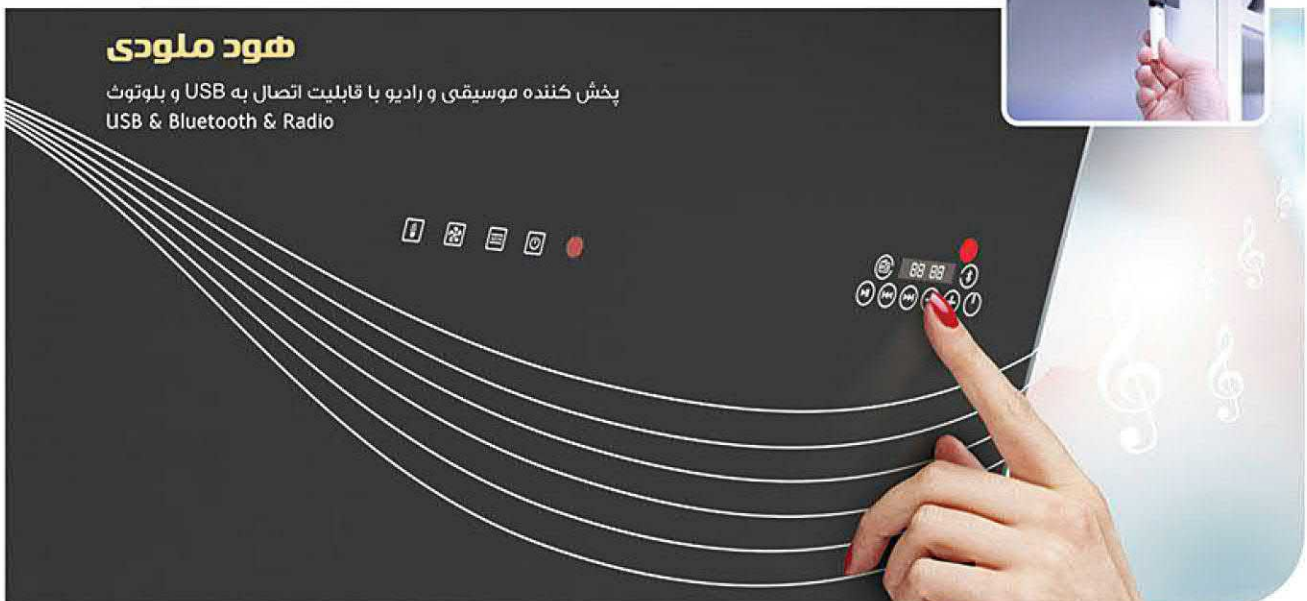

هود ملودی

پخش کننده موسیقی و رادیو با قابلیت اتصال به USB و بلوتوث
USB & Bluetooth & Radio