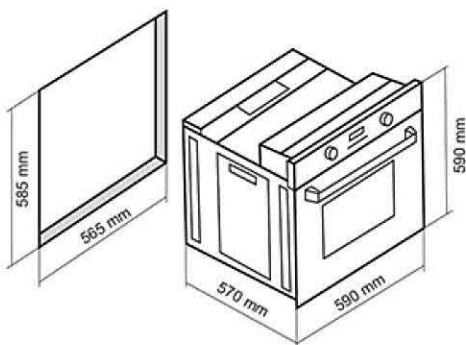

فر برقی مدل: DF-642

- ابعاد خارجی: طول: ۵۹ سانتیمتر، عرض: ۵۹ سانتیمتر، عمق: ۵۷ سانتیمتر
- دارای ولوم یا نور LED
- دارای قفل کودک صفحه لمسی تایمر دیجیتال
- دارای جوجه گردان
- دارای ریل تلسکوپی (ساخت کشور آلمان)
- دارای ۲ عدد سینی لعابی
- حجم فر ۶۰ لیتر
- نوع سیستم گرمایشی پایین: برق
- نوع سیستم گرمایشی فوقانی: برق
- نوع سیستم گرمایشی پشت: برق
- دارای ۸ نوع برنامه پخت
- بریان کردن، پخت معمولی و کباب کردن
- مجهز به سیستم یخ زدایی / دارای تایمر دیجیتالی تمام لمسی
- ترموستات جهت تنظیم دمای المنت برقی
- ترموسویچ ایمنی خودکار: پخت نیمه اتوماتیک و تمام اتوماتیک و تاخیری
- نوع هشدار: افزایش، کاهش، قطع صدا
- استاندارد اروپا و تکنولوژی کشور ترکیه
- جنس دستگیره آلومینیومی
- شیشه دو جداره / شیشه سکوریت مقاوم به حرارت
- نظافت آسان (درب آسان باز شو)
- مجهز به سیستم قفل کن مکانیکی ولومها
- مجهز به کانوکشن (توزیع یکنواخت دما)
- مجهز به سیستم پخت تاخیری
- دارای فن هواکش اتومات / دارای شلف استیک پزی و شلف دستگیره
- مجهز به چهار المنت با قابلیت تنوع در انتخاب
- پوشش دیواره های لعابی Easy to clean
- دارای ترموسویچ فن هواکش

فر برقی مدل: DF-644