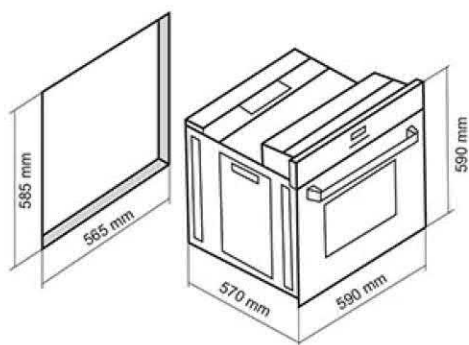

فر برقی مدل: DF-645

- ابعاد خارجی: طول: ۵۹ سانتیمتر، عرض: ۵۹ سانتیمتر، عمق: ۵۷ سانتیمتر
- دارای ۸ نوع برنامه پخت
- دارای تایمر مکانیکی
- دارای جوجه گردان
- مجهز به ترموستات جهت تنظیم دمای المنت برقی
- دارای یک عدد سینی لعابی
- حجم فر ۶ لیتر
- نوع سیستم گرمایشی پایین: برق
- نوع سیستم گرمایشی فوقانی: برق
- نوع سیستم گرمایشی پشت: برق
- امکان پخت با تایمر و بدون تایمر
- بریان کردن، پخت معمولی و کباب کردن
- مجهز به سیستم بخ زدایی
- مجهز به کانوکشن (توزیع یکنواخت دما)
- ترموسویچ ایمنی خودکار
- پخت نیمه اتوماتیک
- نوع هشدار: افزایش، کاهش، قطع صدا
- استاندارد اروپا و تکنولوژی کشور ترکیه
- جنس دستگیره شیشه ای
- شیشه دو جداره
- شیشه سکوریت مقاوم به حرارت
- نظافت آسان (درب آسان بازشو)
- مجهز به چهار المنت با قابلیت تنوع در انتخاب
- پوشش دیواره های لعابی Easy to clean
- دارای ترموسویچ فن هواکش
- دارای فن هواکش اتومات
- دارای شلف استیک پزی و دستگیره شلف