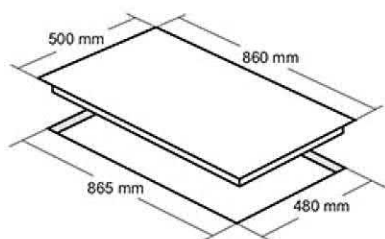

اجاق گاز استیل توکار مدل: DS-525

- ابعاد خارجی: ۸۹۰×۵۱ سانتیمتر
- توان شعله پلوپز: ۳.۵۸ kW شعله بزرگ: ۲.۷۴ kW شعله متوسط: ۱.۶۴ kW شعله کوچک: ۰.۹۸ kW
- راندمان حرارتی: ۶۰.۹
- ابعاد برش: ۸۶۰×۴۸ سانتیمتر
- دارای ۵ شعله با تجهیزات گازسوز مجهز به شیر ترموکوپل دار فوق سریع (Top Time)
- مشعل ها: ۱ عدد شعله پلوپز، ۱ عدد شعله بزرگ، ۲ عدد شعله متوسط، ۱ عدد شعله کوچک
- سر شعله سایاف ایتالیا
- جنس سر شعله ها آلومینیوم و آهن لعابی
- دارای ولوم فلزی / پلوپز کنار / بسته بندی با کارتن شیرینگ شده
- صفحه ضد زنگ استیل به صورت خش دار با ضخامت ۱ میلیمتر
- نظافت آسان
- بوبین شیر Orkli اسپانیا
- دارای گریل (شبكة) چدنی لعاب کاری شده
- سطح انرژی A