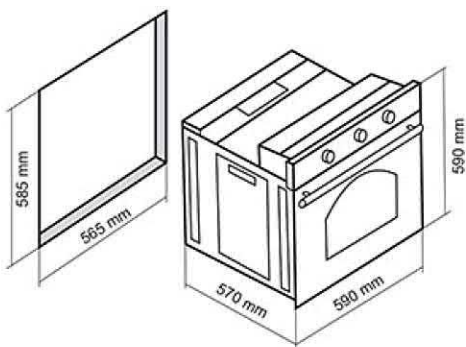

فر گاز و برق مدل: DF-670

- ابعاد خارجی: طول: ۵۹ سانتیمتر، عرض: ۵۹ سانتیمتر، عمق: ۵۷ سانتیمتر
- دارای سنسور فن هواکش
- دارای جوجه گردان
- دارای ۲ عدد سینی لعابی
- حجم فر ۶۰ لیتر / سطح انرژی A
- نوع سیستم گرمایشی پایین: گاز
- نوع سیستم گرمایشی فوقانی: برق
- سیستم جرقه زنی اتوماتیک
- دارای شیر ترموستاتیک و ترموکوپل فوق سریع (Top Time)
- بریان کردن، پخت معمولی و کباب کردن
- دارای تایمر مکانیکی
- ترموسویچ ایمنی خودکار: پخت تمام اتوماتیک و نیمه اتوماتیک
- نوع گاز مصرفی: گاز شهری / LPG
- دارای مشعل گریل آلومینایز
- استاندارد اروپا و تکنولوژی کشور ترکیه
- جنس دستگیره آلومینیومی
- شیشه دو جداره / شیشه سکوریت مقاوم به حرارت
- نظافت آسان (درب آسان باز شو)
- مجهز به میکروسوننج درب جهت ایمنی
- مجهز به ترموستات جهت تنظیم دمای المنت
- دارای ولومها و دستگیره و طرح کلاسیک منحصر به فرد
- بوبین شیر Orkli اسپانیا
- پوشش دیواره های لعابی
- دارای ترموسوننج فن هواکش
- دارای فن هواکش اتومات
- دارای شلف استیک پزی و دستگیره شلف