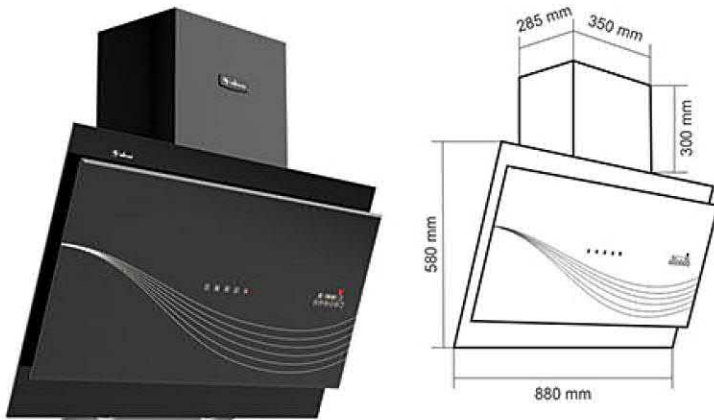

هود مورب مدل: Melody wave