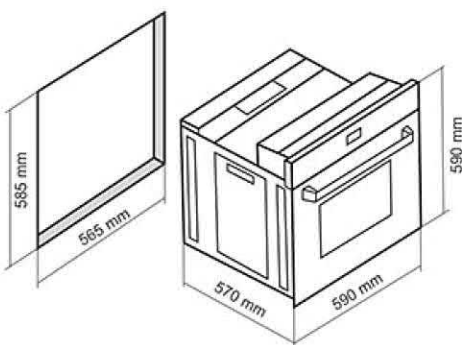

فر برقی مدل: DF-682

- ابعاد خارجی: طول: ۵۹ سانتیمتر، عرض: ۵۹ سانتیمتر، عمق: ۵۷ سانتیمتر
- مجهز به کانوکشن (توزیع یکنواخت دما)
- دارای قفل کودک
- دارای جوجه گردان
- دارای یک عدد سینی لعابی
- حجم فر: ۶۰ لیتر
- نوع سیستم گرمایشی پایین: برقی
- نوع سیستم گرمایشی فوقانی: برقی
- نوع سیستم گرمایشی پشت: برقی
- ترموستات جهت تنظیم دمای المنت های برقی
- بریان کردن، پخت معمولی و کباب کردن
- مجهز به سیستم بخ زدایی
- مجهز به ترموسونچ ایمنی خودکار
- دارای ۱۱ برنامه پخت خودکار از طریق راهنمای پخت
- دارای ۱۳ برنامه پخت ترکیبی و نیمه اتومات و تاخیری
- سیستم افزایش سریع دمای داخل فر
- جنس دستگیره آلومینیومی
- دارای تایمر دیجیتال تمام لمسی
- شیشه ۲ جداره
- شیشه سکوریت مقاوم به حرارت
- نظافت آسان (درب آسان باز شو)
- پوشش دیواره های لعابی Easy to clean
- دارای شلف استیک پزی و دستگیره شلف
- مجهز به چهار المنت با قابلیت تنوع در انتخاب