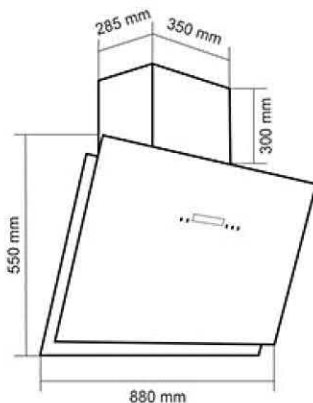

هود مورب مدل: Emilo

- دارای موتور ۶ دور
- مجهز به سیستم ایمنی و محافظ حرارتی (ترموگارد)
- قدرت مکش: ۷۰۰ تا ۹۰۰ متر مکعب بر ساعت
- صفحه کنترل لمسی و تایمر
- مجهز به سیستم اشاره دست منحصر به فرد جهت روشن و خاموش کردن هود
- نصب روکار
- ۲ عدد لامپ LED
- شیشه سکوریت مشکی مقاوم به حرارت
- نظافت آسان
- یک عدد فیلتر آکومینیومی (۳ لایه قابل شستشو)
- سطح صدا: نرمال
- توان لامپ: ۲۰۱.۵ وات، توان ورودی: ۲۰۰ وات، ولتاژ: ۱۲ ولت
- ابعاد خارجی: طول: ۸۸ سانتیمتر، عرض: ۵۵ سانتیمتر، عمق: ۳۱.۵ سانتیمتر
- دارای صدای موتور کمتر از ۶۰ دسی بل
- دارای جک مکانیکی / دارای کاور آهنی رنگ مشکی
- بسته بندی با کارتن شیرینگ شده