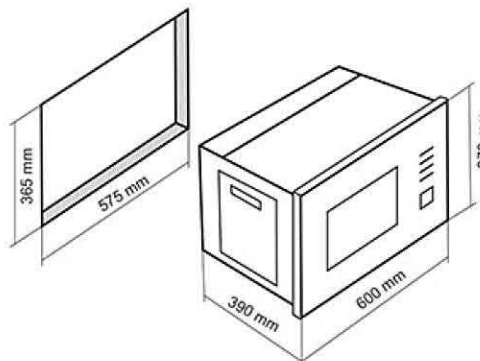

- ابعاد خارجی: طول: ۵۹ سانتیمتر، عرض: ۵۹ سانتیمتر، عمق: ۵۷ سانتیمتر
- مجهز به کانوکشن (توزیع یکنواخت دما)
- دارای قفل کودک
- دارای جوجه گردان
- دارای یک عدد سینی لعابی
- حجم فر: ۶۰ لیتر
- نوع سیستم گرمایشی پایین: برق
- نوع سیستم گرمایشی فوقانی: برق
- نوع سیستم گرمایشی پشت: برق
- ترموستات جهت تنظیم دمای المنت های برقی
- پخت نیمه اتوماتیک و تاخیری
- دارای تایمر دیجیتال تمام لمسی
- سیستم افزایش سریع دمای داخل فر
- شیشه ۲ جداره
- مجهز به سیستم بخ زدایی
- شیشه سکوریت مقاوم به حرارت
- نظافت آسان
- دارای ۱۰ نوع برنامه پخت
- قابلیت باز شدن راحت شیشه های داخلی درب فر برای شستشوی آسان
- پوشش دیواره های لعابی Easy to clean
- دارای شلف استیک پزی و دستگیره شلف
- جنس دستگیره آلومینیومی
- دارای فن هواکش اتوماتیک

دارای ۱۰ نوع برنامه پخت
دارای تایمر دیجیتال تمام لمسی
مجهز به کانوکشن (توزیع یکنواخت دما)

مایکروویو

یخ زدایی بر اساس وزن و زمان
دارای دو نوع پخت ترکیبی

مایکروویو مدل: DTM-928

- ظرفیت ۲۸ لیتر
- ابعاد خارجی: طول: ۶۰ سانتیمتر، عرض: ۳۷ سانتیمتر، عمق: ۳۹ سانتیمتر
- دارای منوی اتومات
- دارای ساعت
- دارای تایمر
- صفحه تاج
- بخ زدایی بر اساس وزن و زمان
- دارای دو نوع پخت ترکیبی
- پخت سریع
- سیگنال پایان پخت
- مجهز به قفل کودک
- شیشه مشکی