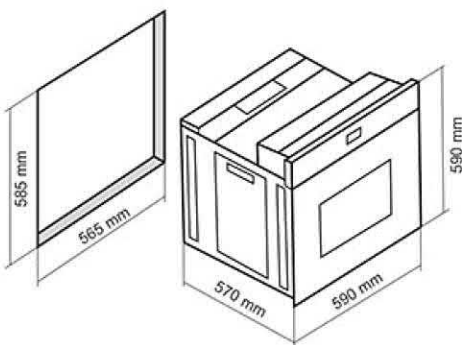

فر برقی مدل: DF-680

- ابعاد خارجی: طول: ۵۹ سانتیمتر، عرض: ۵۹ سانتیمتر، عمق: ۵۷ سانتیمتر
- فر برقی تمام لمسی (با جک برقی)
- دارای ریل تلسکوپی (ساخت کشور آلمان)
- مجهز به کانوکشن
- دارای قفل کودک صفحه لمسی فر و همچنین صفحه لمسی جک برقی درب
- دارای دو عدد سینی لعابی
- حجم فر: ۶۰ لیتر
- مجهز به سیستم بخ زدایی
- مجهز به ترموسونچ ایمنی خودکار
- نوع سیستم گرمایشی پایین: برقی
- نوع سیستم گرمایشی فوقانی: برقی
- نوع سیستم گرمایشی پشت: برقی
- دارای تایمر دیجیتالی و پخت تاخیری
- سیستم افزایش سریع دمای داخل فر
- دارای ترموسونچ هوشمند و نمایشگر حرارتی
- دارای ۱۴ برنامه پخت ترکیبی
- دارای ۶ برنامه پخت خودکار
- درب شیشه ای ۳ جداره و آسان باز شو
- شیشه سکوریت مقاوم به حرارت
- نظافت آسان
- مجهز به درب اتوماتیک جهت باز کردن و بستن درب فر (به صورت لمسی و ریموت کنترل)
- پوشش دیواره های لعابی Easy to clean
- دارای شلف استیک پزی و دستگیره شلف