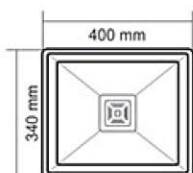

سینک کورین استیل مدل: Corian 120

- ابعاد خارجی: طول: ۴۰ سانتیمتر، عرض: ۳۴ سانتیمتر، عمق: ۲۱ سانتیمتر
- آبریز روی لگن
- دارای سیفون معمولی
- نوع قرارگیری خروجی سنگهای کورینی، کوارتز و صفحه سنگهای مصنوعی
- دارای ورق استینلس استیل با ضخامت یک میلیمتر