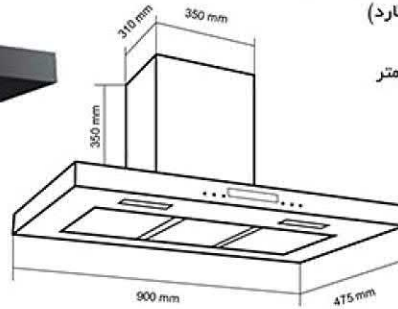

هود شومینه ای مدل: Arco (new)

- دارای موتور ۶ دور
- مجهز به سیستم اشاره دست منحصر به فرد جهت روشن و خاموش کردن هود
- توان لامپ: ۱.۵۰۲ وات، توان ورودی: ۲۰۰ وات، ولتاژ لامپ: ۱۲ ولت
- موتور مجهز به سیستم ایمنی و محافظ حرارتی (ترموگارد)
- قدرت مکش: ۷۰۰ تا ۹۰۰ متر مکعب بر ساعت
- ابعاد خارجی: طول: ۹۰ سانتیمتر، عرض: ۴۷.۵ سانتیمتر
- صفحه کنترل لمسی و تایمر
- نصب روکار
- لامپ مستطیلی LED
- شیشه سکوریت مقاوم به حرارت
- نظافت آسان
- ۳ عدد فیلتر آلومینیومی (۳ لایه قابل شستشو)
- سطح صدا: نرمال
- دارای صدای موتور کمتر از ۶۰ دسی بل
- دارای جک مکانیکی / دارای کاور آهنی رنگ مشکی
- بسته بندی با کارتن شیرینک شده