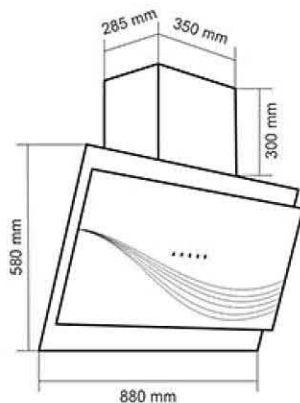

هود مورب مدل: Bareli wave

- دارای موتور ۳ دور / موتور مجهز به سیستم ایمنی و محافظ حرارتی (ترموگارد)
- قدرت مکش: ۷۰۰ تا ۹۰۰ متر مکعب بر ساعت
- دارای سنسور بو، دود و گاز
- صفحه کنترل لمسی / تایمر / مجهز به سیستم Auto (عملکرد خودکار)
- نصب روکار
- لامپ LED / دارای نشانگر لوگوی LED
- شیشه سکوریت مقاوم به حرارت
- نظافت آسان / یک عدد فیلتر آلومینیومی (۳ لایه قابل شستشو)
- سطح صدا: نرمال
- دارای صدای موتور کمتر از ۶۰ دسی بل
- توان لامپ: ۲۰۱.۵ وات، توان ورودی: ۲۰۰ وات، ولتاژ لامپ: ۱۲ ولت
- ابعاد خارجی: طول: ۸۸ سانتیمتر، عرض: ۵۸ سانتیمتر، عمق: ۳۱.۵ سانتیمتر
- قابلیت تولید اکسیژن (یون مفید)
- دارای جک مکانیکی / دارای کاور آهنی رنگ مشکی
- دارای ریموت کنترل هود
- بسته بندی با کارتن شرینگ شده