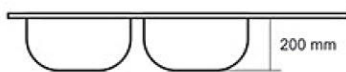

سینک استیل مدل: DB-136

- ابعاد خارجی: طول: ۱۲۰ سانتیمتر، عرض: ۵۰ سانتیمتر، عمق: ۲۰ سانتیمتر
- ورق استیل آلمانی
- دارای سیفون تمام اتومات
- دارای دو عدد لگن
- استیل ضد زنگ (استینلس استیل)
- دارای ورق استینلس استیل با ضخامت ۸۰۰ میکرومتر
- نوع قرار گیری: توکار
- تکنولوژی کشور ترکیه
- دارای استاندارد CE اروپا
- نصب و نظافت آسان
- دارای طرح مستطیلی انحنادار