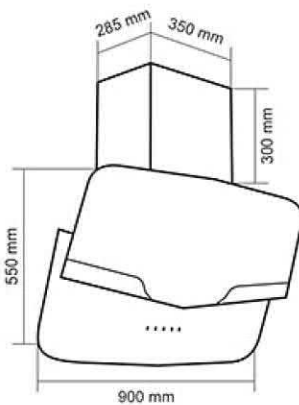

هود مورب مدل: Tiuna

- دارای موتور ۳ دور / موتور مجهز به سیستم ایمنی و محافظ حرارتی (ترموگارد)
- قدرت مکش: ۷۰۰ تا ۹۰۰ متر مکعب بر ساعت
- دارای سنسور بو، دود و گاز
- صفحه کنترل لمسی / تایمر / مجهز به سیستم Auto (عملکرد خودکار)
- نصب روکار / نوار ۵۰ سانتی LED
- شیشه سکوریت مقاوم به حرارت / نظافت آسان
- یک عدد فیلتر آلومینیومی (۳ لایه قابل شستشو)
- سطح صدا: نرمال
- توان لامپ: ۸ وات، توان ورودی: ۲۰۰ وات، ولتاژ: ۱۲ ولت
- ابعاد خارجی: طول: ۹۰ سانتیمتر، عرض: ۵۵ سانتیمتر، عمق: ۳۲ سانتیمتر
- دارای صدای موتور کمتر از ۶۰ دسی بل
- دارای نشانگر لوگوی LED
- دارای دو عدد LED تک لنز جهت نورپردازی و زیبایی هود
- دارای جک مکانیکی / مجهز به ریموت کنترل
- دارای کاور شیشه ای و آهنی رنگ مشکی
- دارای ریموت کنترل هود / بسته بندی با کارتن شرینگ شده