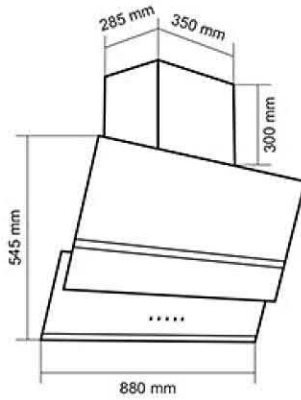

هود مورب مدل: Admiral 90cm

- دارای موتور ۳ دور
- موتور مجهز به سیستم ایمنی و محافظ حرارتی (ترموگارد)
- قدرت مکش: ۷۰۰ تا ۹۰۰ متر مکعب بر ساعت
- دارای سنسور بو، دود و گاز
- صفحه کنترل لمسی / تایمر / مجهز به سیستم Auto (عملکرد خودکار)
- نصب روکار / لامپ LED
- شیشه سکوریت مقاوم به حرارت / نظافت آسان
- یک عدد فیلتر آلومینیومی (۳ لایه قابل شستشو)
- سطح صدا: نرمال
- دارای صدای موتور کمتر از ۶۰ دسی بل
- توان لامپ: ۲۰۱.۵ وات، توان ورودی: ۲۰۰ وات، ولتاژ: ۱۲ ولت
- ابعاد خارجی: طول: ۸۸ سانتیمتر، عرض: ۵۴.۵ سانتیمتر، عمق: ۳۱.۵
- دارای جک مکانیکی
- دارای زه استیل روی شیشه / دارای کاور آهنی رنگ مشکی
- دارای ریموت کنترل هود
- بسته بندی با کارتن شیرینگ شده