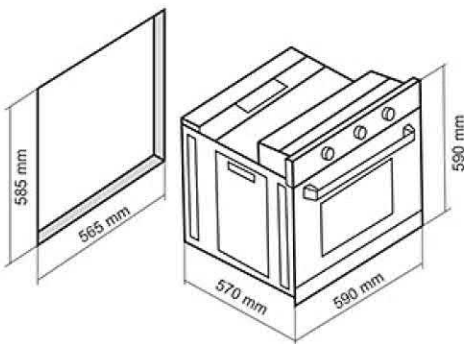

فر گاز و برق مدل: DF-663

- ابعاد خارجی: طول ۵۹ سانتیمتر، عرض: ۵۹ سانتیمتر، عمق: ۵۷ سانتیمتر
- دارای جوجه گردان
- دارای یک عدد سینی لعابی
- حجم فر ۶۰ لیتر
- سطح انرژی A
- نوع سیستم گرمایشی پایین: گاز
- نوع سیستم گرمایشی فوقانی: برق
- سیستم جرقه زنی اتوماتیک
- دارای شیر ترموستات و ترموکوپل فوق سریع (Top Time)
- بریان کردن، پخت معمولی و کباب کردن
- دارای تایمر مکانیکی
- ترموسویچ ایمنی خودکار / پخت تمام اتوماتیک
- نوع گاز مصرفی: گاز شهری / LPG
- دارای مشعل گریل آلومینایز
- استاندارد اروپا و تکنولوژی کشور ترکیه
- شیشه دو جداره
- استیل و شیشه سکوریت مقاوم به حرارت
- نظافت آسان (درب آسان باز شو)
- مجهز به ترموستات جهت تنظیم دمای المنت
- دارای ترموسویچ فن هواکش
- دارای شلف استیک پزی و دستگیره شلف
- مجهز به میکروسویچ درب جهت ایمنی
- بوبین شیر Orkli اسپانیا
- مجهز به ولوم سریبی
- جنس دستگیره آلومینیومی
- پوشش دیواره های لعابی