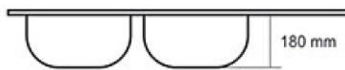

سینک استیل

۶ ماه ضمانت و ۱۲۱ ماه خدمات پس از فروش

دارای ورق استینلس استیل با ضخامت ۸/۰ میلی‌متر

نظافت و نصب آسان

سینک استیل مدل: DB-125

- ابعاد خارجی: طول: ۱۲۰ سانتیمتر، عرض: ۵۰ سانتیمتر، عمق: ۱۸ سانتیمتر
- آبریز روی لگن
- دارای سیفون معمولی
- دارای دو عدد لگن
- استیل ضد زنگ (استینلس استیل)
- دارای ورق استینلس استیل با ضخامت ۰/۸ میلیمتر
- ورق استیل آلمانی
- نوع قرار گیری: توکار
- تکنولوژی کشور آلمان
- دارای استاندارد CE اروپا
- نصب و نظافت آسان
- دارای طرح خط دار
- در دو نوع لگن چپ و لگن راست