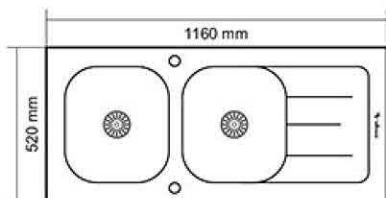

هود مخفی مدل: Piani

- دارای موتور ۳ دور
- قدرت مکش: ۷۰۰ تا ۹۰۰ متر مکعب بر ساعت
- موتور مجهز به سیستم ایمنی و محافظ حرارتی (ترموگارد)
- صفحه کنترل دکمه ای
- نصب توکار
- استیل ضد زنگ (استینلس استیل)
- لامپ LED
- یک عدد فیلتر آلومینیومی (۳ لایه قابل شستشو)
- سطح صدا: نرمال
- توان لامپ: ۲۰۱.۵ وات، توان ورودی: ۲۰۰ وات، ولتاژ: ۱۲ ولت
- ابعاد خارجی: طول: ۷۰ سانتیمتر، عرض: ۳۰ سانتیمتر، عمق: ۲۸ سانتیمتر
- دارای صدای موتور کمتر از ۶۰ دسی بل
- قرار گیری در داخل کابینت به صورت کاملا مخفی و توکار می باشد

سینک شیشه ای

۱۲ ماه ضمانت و ۱۲۱ ماه خدمات پس از فروش

شیشه های بزرگ مقاوم در برابر ضربه (شیشه نشکن سکوریت شده)

سیفون اتوماتیک و معمولی

سینک شیشه ای مدل: DSG-119

- ابعاد خارجی: طول: 116 سانتیمتر، عرض: 52 سانتیمتر، عمق: 19.5 سانتیمتر
- محصول مشترک ایران و ترکیه
- دارای سیفون اتوماتیک
- دارای دو عدد لگن
- رنگ مشکی
- نوع قرار گیری: توکار
- دارای شیشه سکوریت نشکن
- دارای سبد میوه شوی فلزی
- دارای طرح خط دار
- دارای استیل ضدزنگ زیر شیشه (استینلس استیل)