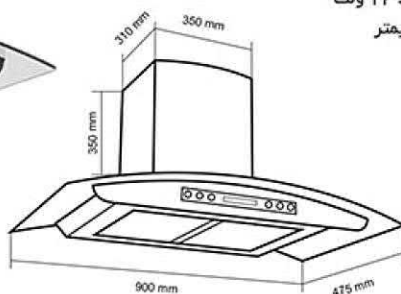

- دارای موتور ۳ دور
- قدرت مکش: ۷۰۰ تا ۹۰۰ متر مکعب بر ساعت
- دارای سنسور بو، دود و گاز
- صفحه کنترل لمسی و تایمر / مجهز به سیستم Auto (عملکرد خودکار)
- موتور مجهز به سیستم ایمنی و محافظ حرارتی (ترموگارد)
- توان لامپ: ۱.۵ وات، توان ورودی: ۲۰۰ وات، ولتاژ: ۱۲ ولت
- ابعاد خارجی: طول: ۹۰ سانتیمتر، عرض: ۴۷.۵ سانتیمتر
- دو عدد فیلتر آلومینیومی (۳ لایه قابل شستشو)
- نصب روکار
- لامپ LED
- شیشه سکوریت مشکی مقاوم به حرارت
- نظافت آسان
- سطح صدا: نرمال
- دارای کاور و بدنه آهنی مشکی
- دارای صدای موتور کمتر از ۶۰ دسی بل
- دارای ریموت کنترل هود

هود شومینه ای مدل: Ponte Steel