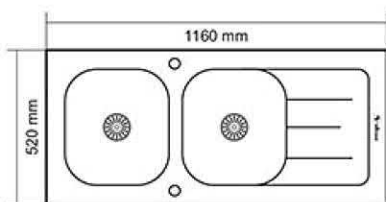

سینک شیشه ای

۱۲ ماه ضمانت و ۱۲۱ ماه خدمات پس از فروش

شیشه های بزرگ مقاوم در برابر ضربه (شیشه نشکن سکوریت شده)

سیفون اتوماتیک و معمولی

سینک شیشه ای مدل: DSG-119

- ابعاد خارجی: طول: 116 سانتیمتر، عرض: 52 سانتیمتر، عمق: 19.5 سانتیمتر
- محصول مشترک ایران و ترکیه
- دارای سیفون اتوماتیک
- دارای دو عدد لگن
- رنگ مشکی
- نوع قرار گیری: توکار
- دارای شیشه سکوریت نشکن
- دارای سبد میوه شوی فلزی
- دارای طرح خط دار
- دارای استیل ضدزنگ زیر شیشه (استینلس استیل)

سینک شیشه ای مدل: DSG-119 Ultra

- ابعاد خارجی: طول: 116 سانتیمتر، عرض: 52 سانتیمتر، عمق: 19.5 سانتیمتر
- محصول مشترک ایران و ترکیه
- دارای سیفون اتوماتیک
- دارای دو عدد لگن
- رنگ سفید / Ultra Clear
- نوع قرار گیری: توکار
- دارای شیشه سکوریت نشکن
- دارای سبد میوه شوی فلزی
- دارای طرح خط دار
- دارای استیل ضدزنگ زیر شیشه (استینلس استیل)