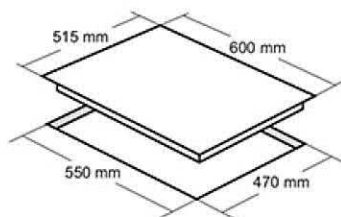

اجاق گاز شیشه ای توکار مدل: DG-404

- ابعاد خارجی: ۷۸۰×۴۷ سانتیمتر
- توان شعله پلوپز: ۳.۶۵ kw شعله متوسط: ۱.۹۲ kw شعله کوچک: ۱.۲ kw
- ابعاد برش: ۷۳۰×۴۲
- راندمان حرارتی: ۶۰.۲۵
- دارای ۴ شعله با تجهیزات گازسوز مجهز به شیر ترموکوپل دار فوق سریع (Top Time)
- مشعل ها: ۲ عدد شعله پلوپز، ۱ عدد شعله متوسط، ۱ عدد شعله کوچک
- فندک الکتریکی
- پلیت گرد با پوشش لعابی
- جنس سر شعله ها: آلومینیوم و آهن لعابی
- دارای ولوم فلزی
- یک پلوپز وسط و یک پلوپز کنار
- شیشه سکوریت مقاوم به حرارت / نظافت آسان
- بسته بندی با کارتن شیرینگ شده
- بوبین شیر Orkli اسپانیا
- دارای گریل (شبکه) چدنی لعاب کاری شده
- سطح انرژی A