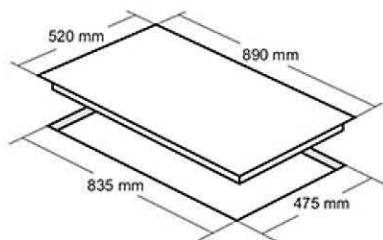

اجاق گاز شیشه ای توکار مدل: DG-533

- ابعاد خارجی: ۹۲۰x۵۲ سانتیمتر
- توان شعله پلوپز: 3.65 kW شعله بزرگ: 2.75 kW شعله متوسط: 1.92 kW شعله کوچک: 1.2 kW
- ابعاد برش: ۸۳۰x۴۷۰x۵
- راندمان حرارتی: ۶۰.۲۵
- دارای ۵ شعله با تجهیزات گازسوز مجهز به شیر ترموکوپل دار فوق سریع (Top Time)
- مشعل ها: ۱ عدد شعله پلوپز، ۱ عدد شعله بزرگ، ۲ عدد شعله متوسط، ۱ عدد شعله کوچک
- فنلک الکتریکی
- دارای نشانگر لوگو LED
- پلیت گرد منحصر به فرد
- جنس سر شعله ها: آلومینیوم و آهن لعابی
- دارای ولوم فلزی / پلوپز کنار
- شیشه سکوریت مقاوم به حرارت / نظافت آسان
- بسته بندی با کارتن شیرینگ شده
- بوبین شیر Orkli اسپانیا
- دارای گریل (شبکه) چدنی لعاب کاری شده
- سطح انرژی A