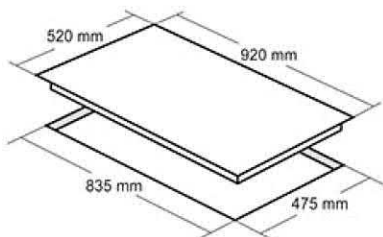

اجاق گاز صفحه ای مدل کلاسیک

دارای ولومها و طرح کلاسیک منحصر بفرد

تمامی قطعات sabaf ایتالیا

اجاق گاز شیشه ای توکار مدل: DG-525 Dual

- ابعاد خارجی: ۸۹۰×۵۲ سانتیمتر
- توان شعله پلوپز: 4.00 kw شعله بزرگ: 2.43 kw شعله متوسط: 1.8 kw شعله کوچک: 1.22 kw
- ابعاد برش: ۸۳۰×۴۷۰×۵
- راندمان حرارتی: ۶۴.۵
- دارای ۵ شعله با تجهیزات گازسوز مجهز به شیر ترموکوپل دار فوق سریع (Top Time)
- مشعل ها: ۱ عدد شعله پلوپز، ۱ عدد شعله بزرگ، ۲ عدد شعله متوسط، ۱ عدد شعله کوچک
- فندک الکتریکی / دارای نشانگر لوگو LED
- پلیت ستاره ای با پوشش لعابی
- جنس سر شعله ها: آلومینیوم و آهن لعابی
- دارای ولوم فلزی / پلوپز وسط
- شیشه سکوریت مقاوم به حرارت / نظافت آسان / بسته بندی با کارتن شیرینگ شده
- مجهز به شعله پلوپز دو ورودی و سه خروجی گاز و عملکرد دو حالت شیر شعله پلوپز گاز
- دارای طراحی منحصر به فرد زیر شعله ها و سر شعله ها
- بوبین شیر Orkli اسپانیا
- دارای گریل (شبه) چدنی لعاب کاری شده
- سطح انرژی A

اجاق گاز شیشه ای توکار مدل: DG-526 Dual

- ابعاد خارجی: ۸۹۰×۵۲ سانتیمتر
- توان شعله پلوپز: 4.00 kw شعله بزرگ: 2.43 kw شعله متوسط: 1.8 kw شعله کوچک: 1.22 kw
- ابعاد برش: ۸۳۰×۴۷۰×۵
- راندمان حرارتی: ۶۴.۵
- دارای ۵ شعله با تجهیزات گازسوز مجهز به شیر ترموکوپل دار فوق سریع (Top Time)
- مشعل ها: ۱ عدد شعله پلوپز، ۱ عدد شعله بزرگ، ۲ عدد شعله متوسط، ۱ عدد شعله کوچک
- فندک الکتریکی / دارای نشانگر لوگو LED
- پلیت ستاره ای با پوشش لعابی
- جنس سر شعله ها: آلومینیوم و آهن لعابی
- دارای ولوم فلزی / پلوپز کنار
- شیشه سکوریت مقاوم به حرارت / نظافت آسان / بسته بندی با کارتن شیرینگ شده
- مجهز به شعله پلوپز دو ورودی و سه خروجی گاز و عملکرد دو حالت شیر شعله پلوپز گاز
- دارای طراحی منحصر به فرد زیر شعله ها و سر شعله ها
- بوبین شیر Orkli اسپانیا
- دارای گریل (شبه) چدنی لعاب کاری شده
- سطح انرژی A