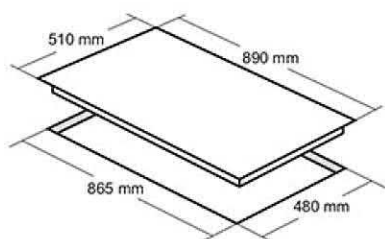

اجاق گاز استیل توکار مدل: DS-529

- ابعاد خارجی: ۸۹۰×۵۱۰ سانتیمتر
- توان شعله پلوپز: 3.65 kw شعله بزرگ: 2.75 kw شعله متوسط: 1.92 kw شعله کوچک: 1.2 kw
- راندمان حرارتی: ۶۰.۹
- ابعاد برش: ۸۷۰×۴۹۰ سانتیمتر
- دارای ۵ شعله با تجهیزات گازسوز مجهز به شیر ترموکوپل دار فوق سریع (Top Time)
- مشعل ها: ۱ عدد شعله پلوپز، ۱ عدد شعله بزرگ، ۲ عدد شعله متوسط، ۱ عدد شعله کوچک
- مجهز به شیرهای ترموکوپل دار دیفندی ایتالیا
- جنس سر شعله ها: آلومینیوم / آهن لعابی / سر شعله دیفندی ایتالیا
- دارای ولوم فلزی / پلوپز وسط
- بسته بندی با کارتن شیرینگ شده
- صفحه ضد زنگ استیل به صورت خش دار
- نظافت آسان
- بوبین شیر Orkli اسپانیا
- دارای گریل (شبه) چدنی لعاب کاری شده
- سطح انرژی A