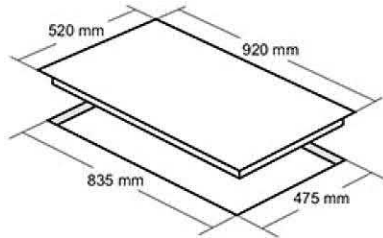

اجاق گاز شیشه ای توکار مدل: DG-534

- ابعاد خارجی: ۹۲۰x۵۲ سانتیمتر
- توان شعله پلوپز: 3.65 kW شعله بزرگ: 2.75 kW شعله متوسط: 1.92 kW شعله کوچک: 1.2 kW
- ابعاد برش: ۸۳۰x۴۷۰x۵
- راندمان حرارتی: ۶۰.۲۵
- دارای ۵ شعله با تجهیزات گازسوز مجهز به شیر ترموکوپل دار فوق سریع (Top Time)
- مشعل ها: ۱ عدد شعله پلوپز، ۱ عدد شعله بزرگ، ۲ عدد شعله متوسط، ۱ عدد شعله کوچک
- فنلک الکتریکی
- دارای نشانگر لوگو LED
- پلیت گرد منحصر به فرد
- جنس سر شعله ها: آلومینیوم و آهن لعابی
- دارای ولوم فلزی / پلوپز وسط
- شیشه سکوریت مقاوم به حرارت / نظافت آسان
- بسته بندی با کارتن شیرینگ شده
- بوبین شیر Orkli اسپانیا
- دارای گریل (شبکه) چدنی لعاب کاری شده
- سطح انرژی A

اجاق گاز شیشه ای توکار مدل: DG-533

- ابعاد خارجی: ۹۲۰x۵۲ سانتیمتر
- توان شعله پلوپز: 3.65 kW شعله بزرگ: 2.75 kW شعله متوسط: 1.92 kW شعله کوچک: 1.2 kW
- ابعاد برش: ۸۳۰x۴۷۰x۵
- راندمان حرارتی: ۶۰.۲۵
- دارای ۵ شعله با تجهیزات گازسوز مجهز به شیر ترموکوپل دار فوق سریع (Top Time)
- مشعل ها: ۱ عدد شعله پلوپز، ۱ عدد شعله بزرگ، ۲ عدد شعله متوسط، ۱ عدد شعله کوچک
- فنلک الکتریکی
- دارای نشانگر لوگو LED
- پلیت گرد منحصر به فرد
- جنس سر شعله ها: آلومینیوم و آهن لعابی
- دارای ولوم فلزی / پلوپز کنار
- شیشه سکوریت مقاوم به حرارت / نظافت آسان
- بسته بندی با کارتن شیرینگ شده
- بوبین شیر Orkli اسپانیا
- دارای گریل (شبکه) چدنی لعاب کاری شده
- سطح انرژی A

اجاق گاز شیشه ای توکار مدل: DG-503 m