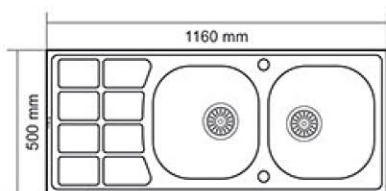

سینک استیل

۶ ماه ضمانت و ۱۲۱ ماه خدمات پس از فروش

دارای ورق استینلس استیل با ضخامت ۸/۰ میلی‌متر

نظافت و نصب آسان

سینک استیل مدل: DB-125

- ابعاد خارجی: طول: ۱۲۰ سانتیمتر، عرض: ۵۰ سانتیمتر، عمق: ۱۸ سانتیمتر
- آبریز روی لگن
- دارای سیفون معمولی
- دارای دو عدد لگن
- استیل ضد زنگ (استینلس استیل)
- دارای ورق استینلس استیل با ضخامت ۰/۸ میلیمتر
- ورق استیل آلمانی
- نوع قرار گیری: توکار
- تکنولوژی کشور آلمان
- دارای استاندارد CE اروپا
- نصب و نظافت آسان
- دارای طرح خط دار
- در دو نوع لگن چپ و لگن راست

سینک استیل مدل: DB-127

- ابعاد خارجی: طول: ۱۲۰ سانتیمتر، عرض: ۵۰ سانتیمتر، عمق: ۱۸ سانتیمتر
- آبریز روی سینک
- دارای سیفون معمولی
- دارای دو عدد لگن
- استیل ضد زنگ (استینلس استیل)
- دارای ورق استینلس استیل با ضخامت ۰/۸ میلیمتر
- ورق استیل آلمانی
- نوع قرار گیری: توکار
- تکنولوژی کشور آلمان
- دارای استاندارد CE اروپا
- نصب و نظافت آسان
- دارای طرح خط دار
- در دو نوع لگن چپ و لگن راست

سینک استیل مدل: DB-145

- ابعاد خارجی: طول: ۱۲۰ سانتیمتر، عرض: ۵۰ سانتیمتر، عمق: ۱۸ سانتیمتر
- دارای دو عدد لگن
- استیل ضد زنگ (استینلس استیل)
- دارای ورق استینلس استیل با ضخامت ۰/۸ میلیمتر
- نوع قرار گیری: توکار
- نصب و نظافت آسان
- دارای طرح مربعی
- دارای دو نوع لگن چپ و راست
- دارای آبریز روی لگن
- دارای سیفون معمولی
- تکنولوژی کشور آلمان
- دارای استاندارد CE اروپا

سینک استیل مدل: DB-134

- ابعاد خارجی: طول: ۱۲۰ سانتیمتر، عرض: ۵۰ سانتیمتر، عمق: ۱۸ سانتیمتر
- دارای دو لگن
- استیل ضد زنگ آلمانی (استینلس استیل)
- دارای ورق استینلس استیل با ضخامت ۸۰۰ میکرومتر
- نوع قرار گیری: توکار
- نصب و نظافت آسان
- در ۲ نوع لگن چپ و راست
- دارای طرح مربعی
- دارای آبریز بر روی سینی
- دارای سیفون معمولی
- ورق استیل آلمانی
- تکنولوژی کشور آلمان
- دارای استاندارد CE اروپا