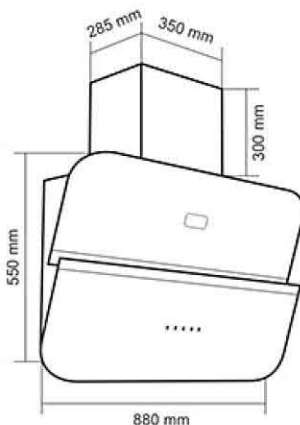

هود مورب مدل: Vita

- دارای موتور ۶ دور / موتور مجهز به سیستم ایمنی و محافظ حرارتی (ترموگارد)
- قدرت مکش: ۷۰۰ تا ۹۰۰ متر مکعب بر ساعت
- دارای سنسور بو، دود و گاز
- صفحه کنترل لمسی / تایمر / مجهز به سیستم Auto (عملکرد خودکار)
- مجهز به ساعت دیجیتال
- نصب روکار
- ۲ عدد لامپ LED مستطیلی
- شیشه سکوریت مقاوم به حرارت / نظافت آسان
- یک عدد فیلتر آکومینیومی (۳ لایه قابل شستشو)
- سطح صدا: نرمال
- توان لامپ: ۲۰۱.۵ وات، توان ورودی: ۲۰۰ وات، ولتاژ لامپ: ۱۲ ولت
- ابعاد خارجی: طول: ۸۸ سانتیمتر، عرض: ۵۵ سانتیمتر، عمق: ۳۱.۵ سانتیمتر
- دارای صدای موتور کمتر از ۶۰ دسی بل
- دارای جک مکانیکی / دارای کاور تیتانیوم
- دارای ریموت کنترل هود و ساعت دیجیتال
- بسته بندی با کارتن شیرینگ شده