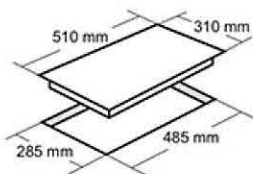

اجاق گاز شیشه ای توکار مدل: DG-203

- ابعاد خارجی: ۳۱۰×۵۱ سانتیمتر
- توان شعله شعله بزرگ: ۲.۷۵ kW شعله متوسط: ۱.۹۲ kW
- ابعاد برش: ۲۸۰×۴۸.۵
- راندمان حرارتی: ۶۰.۲۵
- دارای ۲ شعله با تجهیزات گازسوز مجهز به شیر ترموکوپل دار فوق سریع (Top Time)
- مشعل ها: ۱ عدد شعله بزرگ، ۱ عدد شعله متوسط
- فندک الکتریکی
- پلیت گرد با پوشش لعابی
- جنس سر شعله ها: آلومینیوم و آهن لعابی
- شیشه سکوریت مقاوم به حرارت
- نظافت آسان
- بسته بندی با کارتن شیرینگ شده
- بوبین شیر Orkli اسپانیا
- دارای گریل (شبکه) چدنی لعاب کاری شده
- سطح انرژی A