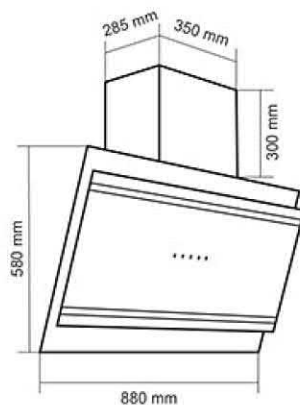

هود مورب مدل: Bareli 90cm

- در دو مدل جک مکانیکی و جک برقی
- دارای موتور ۳ دور
- موتور مجهز به سیستم ایمنی و محافظ حرارتی (ترموگارد)
- قدرت مکش: ۷۰۰ تا ۹۰۰ متر مکعب بر ساعت
- دارای سنسور بو، دود و گاز (در مدل جک مکانیکی)
- صفحه کنترل لمسی / تایمر / مجهز به سیستم Auto (عملکرد خودکار)
- نصب روکار
- لامپ LED / دارای نشانگر لوگوی LED
- شیشه سکوریت مقاوم به حرارت / نظافت آسان
- یک عدد فیلتر آلومینیومی (۳ لایه قابل شستشو)
- سطح صدا: نرمال
- توان لامپ: ۲۰۱.۵ وات، توان ورودی: ۲۰۰ وات، ولتاژ لامپ: ۱۲ ولت
- ابعاد خارجی: طول: ۸۸ سانتیمتر، عرض: ۵۸ سانتیمتر، عمق: ۳۱.۵ سانتیمتر
- دارای صدای موتور کمتر از ۶۰ دسی بل
- دارای کاور آهنی رنگ مشکی / دارای ریموت کنترل هود
- بسته بندی با کارتن شرینگ شده