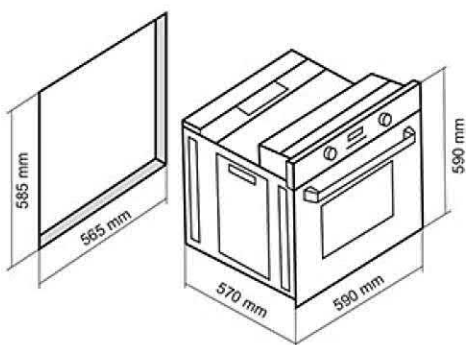

فر برقی مدل: DF-642

- ابعاد خارجی: طول: ۵۹ سانتیمتر، عرض: ۵۹ سانتیمتر، عمق: ۵۷ سانتیمتر
- دارای ولوم یا نور LED
- دارای قفل کودک صفحه لمسی تایمر دیجیتال
- دارای جوجه گردان
- دارای ریل تلسکوپی (ساخت کشور آلمان)
- دارای ۲ عدد سینی لعابی
- حجم فر ۶۰ لیتر
- نوع سیستم گرمایشی پایین: برق
- نوع سیستم گرمایشی فوقانی: برق
- نوع سیستم گرمایشی پشت: برق
- دارای ۸ نوع برنامه پخت
- بریان کردن، پخت معمولی و کباب کردن
- مجهز به سیستم یخ زدایی / دارای تایمر دیجیتالی تمام لمسی
- ترموستات جهت تنظیم دمای المنت برقی
- ترموسویچ ایمنی خودکار: پخت نیمه اتوماتیک و تمام اتوماتیک و تاخیری
- نوع هشدار: افزایش، کاهش، قطع صدا
- استاندارد اروپا و تکنولوژی کشور ترکیه
- جنس دستگیره آلومینیومی
- شیشه دو جداره / شیشه سکوریت مقاوم به حرارت
- نظافت آسان (درب آسان باز شو)
- مجهز به سیستم قفل کن مکانیکی ولومها
- مجهز به کانوکشن (توزیع یکنواخت دما)
- مجهز به سیستم پخت تاخیری
- دارای فن هواکش اتومات / دارای شلف استیک پزی و شلف دستگیره
- مجهز به چهار المنت با قابلیت تنوع در انتخاب
- پوشش دیواره های لعابی Easy to clean
- دارای ترموسویچ فن هواکش