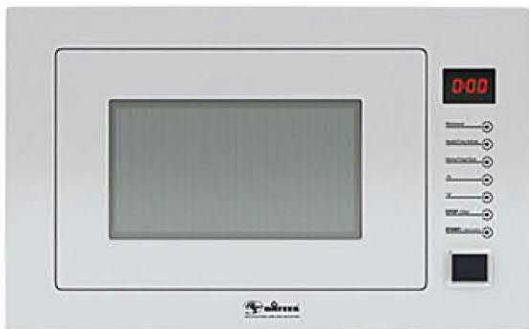

دارای ۱۰ نوع برنامه پخت
دارای تایمر دیجیتال تمام لمسی
مجهز به کانوکشن (توزیع یکنواخت دما)

مایکروویو

یخ زدایی بر اساس وزن و زمان
دارای دو نوع پخت ترکیبی

مایکروویو مدل: DTM-928

- ظرفیت ۲۸ لیتر
- ابعاد خارجی: طول: ۶۰ سانتیمتر، عرض: ۳۷ سانتیمتر، عمق: ۳۹ سانتیمتر
- دارای منوی اتومات
- دارای ساعت
- دارای تایمر
- صفحه تاج
- بخ زدایی بر اساس وزن و زمان
- دارای دو نوع پخت ترکیبی
- پخت سریع
- سیگنال پایان پخت
- مجهز به قفل کودک
- شیشه مشکی