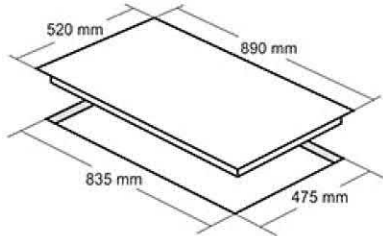

اجاق گاز شیشه ای توکار مدل: DG-525 Dual

- ابعاد خارجی: ۸۹۰×۵۲ سانتیمتر
- توان شعله پلوپز: 4.00 kw شعله بزرگ: 2.43 kw شعله متوسط: 1.8 kw شعله کوچک: 1.22 kw
- ابعاد برش: ۸۳۰×۴۷۰×۵
- راندمان حرارتی: ۶۴.۵
- دارای ۵ شعله با تجهیزات گازسوز مجهز به شیر ترموکوپل دار فوق سریع (Top Time)
- مشعل ها: ۱ عدد شعله پلوپز، ۱ عدد شعله بزرگ، ۲ عدد شعله متوسط، ۱ عدد شعله کوچک
- فندک الکتریکی / دارای نشانگر لوگو LED
- پلیت ستاره ای با پوشش لعابی
- جنس سر شعله ها: آلومینیوم و آهن لعابی
- دارای ولوم فلزی / پلوپز وسط
- شیشه سکوریت مقاوم به حرارت / نظافت آسان / بسته بندی با کارتن شیرینگ شده
- مجهز به شعله پلوپز دو ورودی و سه خروجی گاز و عملکرد دو حالت شیر شعله پلوپز گاز
- دارای طراحی منحصر به فرد زیر شعله ها و سر شعله ها
- بوبین شیر Orkli اسپانیا
- دارای گریل (شبه) چدنی لعاب کاری شده
- سطح انرژی A

اجاق گاز شیشه ای توکار مدل: DG-526 Dual

- ابعاد خارجی: ۸۹۰×۵۲ سانتیمتر
- توان شعله پلوپز: 4.00 kw شعله بزرگ: 2.43 kw شعله متوسط: 1.8 kw شعله کوچک: 1.22 kw
- ابعاد برش: ۸۳۰×۴۷۰×۵
- راندمان حرارتی: ۶۴.۵
- دارای ۵ شعله با تجهیزات گازسوز مجهز به شیر ترموکوپل دار فوق سریع (Top Time)
- مشعل ها: ۱ عدد شعله پلوپز، ۱ عدد شعله بزرگ، ۲ عدد شعله متوسط، ۱ عدد شعله کوچک
- فندک الکتریکی / دارای نشانگر لوگو LED
- پلیت ستاره ای با پوشش لعابی
- جنس سر شعله ها: آلومینیوم و آهن لعابی
- دارای ولوم فلزی / پلوپز کنار
- شیشه سکوریت مقاوم به حرارت / نظافت آسان / بسته بندی با کارتن شیرینگ شده
- مجهز به شعله پلوپز دو ورودی و سه خروجی گاز و عملکرد دو حالت شیر شعله پلوپز گاز
- دارای طراحی منحصر به فرد زیر شعله ها و سر شعله ها
- بوبین شیر Orkli اسپانیا
- دارای گریل (شبه) چدنی لعاب کاری شده
- سطح انرژی A

اجاق گاز شیشه ای توکار مدل: DG-550