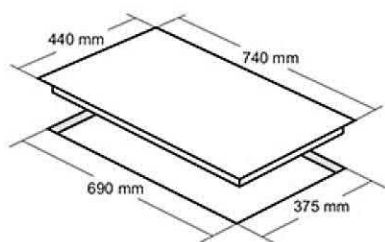

اجاق گاز شیشه ای توکار مدل: DG-302

- ابعاد خارجی: ۷۴۰×۴۴ سانتیمتر
- توان شعله پلوپز: ۳.۶۵ kW شعله بزرگ: ۲.۷۵ kW شعله متوسط: ۱.۹۲ kW
- ابعاد برش: ۶۹۰×۳۷.۵
- راندمان حرارتی: ۶۰.۲۵
- دارای ۳ شعله با تجهیزات گازسوز مجهز به شیر ترموکوپل دار فوق سریع (Top Time)
- مشعل ها: ۱ عدد شعله پلوپز، ۱ عدد شعله بزرگ، ۱ عدد شعله متوسط
- فندک الکتریکی
- پلیت گرد با پوشش لعابی
- جنس سر شعله ها: آلومینیوم و آهن لعابی
- پلوپز کنار
- دارای ولوم فلزی
- شیشه سکوریت مقاوم به حرارت / نظافت آسان
- بسته بندی با کارتن شیرینگ شده
- بوبین شیر Orkli اسپانیا
- دارای گریل (شبکه) چدنی لعاب کاری شده
- سطح انرژی A