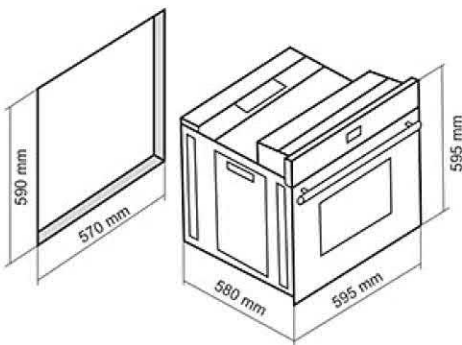

فر برقی مدل: DF-680

- ابعاد خارجی: طول: ۵۹ سانتیمتر، عرض: ۵۹ سانتیمتر، عمق: ۵۷ سانتیمتر
- فر برقی تمام لمسی (با جک برقی)
- دارای ریل تلسکوپی (ساخت کشور آلمان)
- مجهز به کانوکشن
- دارای قفل کودک صفحه لمسی فر و همچنین صفحه لمسی جک برقی درب
- دارای دو عدد سینی لعابی
- حجم فر: ۶۰ لیتر
- مجهز به سیستم بخ زدایی
- مجهز به ترموسونچ ایمنی خودکار
- نوع سیستم گرمایشی پایین: برقی
- نوع سیستم گرمایشی فوقانی: برقی
- نوع سیستم گرمایشی پشت: برقی
- دارای تایمر دیجیتالی و پخت تاخیری
- سیستم افزایش سریع دمای داخل فر
- دارای ترموسونچ هوشمند و نمایشگر حرارتی
- دارای ۱۴ برنامه پخت ترکیبی
- دارای ۶ برنامه پخت خودکار
- درب شیشه ای ۳ جداره و آسان باز شو
- شیشه سکوریت مقاوم به حرارت
- نظافت آسان
- مجهز به درب اتوماتیک جهت باز کردن و بستن درب فر (به صورت لمسی و ریموت کنترل)
- پوشش دیواره های لعابی Easy to clean
- دارای شلف استیک پزی و دستگیره شلف