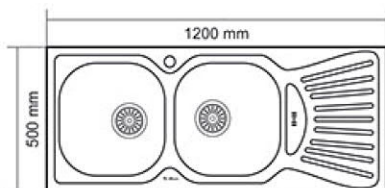

سینک استیل

۶ ماه ضمانت و ۱۲۱ ماه خدمات پس از فروش

دارای ورق استینلس استیل با ضخامت ۸/۰ میلی‌متر

نظافت و نصب آسان

سینک استیل مدل: DB-125

- ابعاد خارجی: طول: ۱۲۰ سانتیمتر، عرض: ۵۰ سانتیمتر، عمق: ۱۸ سانتیمتر
- آبریز روی لگن
- دارای سیفون معمولی
- دارای دو عدد لگن
- استیل ضد زنگ (استینلس استیل)
- دارای ورق استینلس استیل با ضخامت ۰/۸ میلیمتر
- ورق استیل آلمانی
- نوع قرار گیری: توکار
- تکنولوژی کشور آلمان
- دارای استاندارد CE اروپا
- نصب و نظافت آسان
- دارای طرح خط دار
- در دو نوع لگن چپ و لگن راست

سینک استیل مدل: DB-127

- ابعاد خارجی: طول: ۱۲۰ سانتیمتر، عرض: ۵۰ سانتیمتر، عمق: ۱۸ سانتیمتر
- آبریز روی سینک
- دارای سیفون معمولی
- دارای دو عدد لگن
- استیل ضد زنگ (استینلس استیل)
- دارای ورق استینلس استیل با ضخامت ۰/۸ میلیمتر
- ورق استیل آلمانی
- نوع قرار گیری: توکار
- تکنولوژی کشور آلمان
- دارای استاندارد CE اروپا
- نصب و نظافت آسان
- دارای طرح خط دار
- در دو نوع لگن چپ و لگن راست

سینک استیل مدل: DB-145

- ابعاد خارجی: طول: ۱۲۰ سانتیمتر، عرض: ۵۰ سانتیمتر، عمق: ۱۸ سانتیمتر
- دارای دو عدد لگن
- استیل ضد زنگ (استینلس استیل)
- دارای ورق استینلس استیل با ضخامت ۰/۸ میلیمتر
- نوع قرار گیری: توکار
- نصب و نظافت آسان
- دارای طرح مربعی
- دارای دو نوع لگن چپ و راست
- دارای آبریز روی لگن
- دارای سیفون معمولی
- تکنولوژی کشور آلمان
- دارای استاندارد CE اروپا