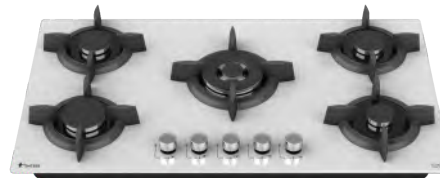

WIFI

اجاق گاز های ساباف داتیس

توان حرارتی مصرفی

4.5kw - 2.7kw

1.67kw - 1.1kw

گاز هوشمند داتیس با فناوری هوشمند اعلان وضعیت شعله

DG
385

قابلیت بلند شدن سر شعله ها تا ۹ درجه
Size: 860x520 mm Cut: 835x480 mm
Power: 7.0kw

DG
285

قابلیت بلند شدن سر شعله ها تا ۹ درجه
Size: 750x430 mm Cut: 700x380 mm
Power: 7.0kw

DG
585

قطعات Sabaf ایتالیا، قابلیت اتصال به
تلفن همراه با اپلیکیشن
Size: 920x520 mm Cut: 890x480 mm

DG
582

قطعات Sabaf ایتالیا، شیشه شات
Size: 920x520 mm Cut: 840x475 mm