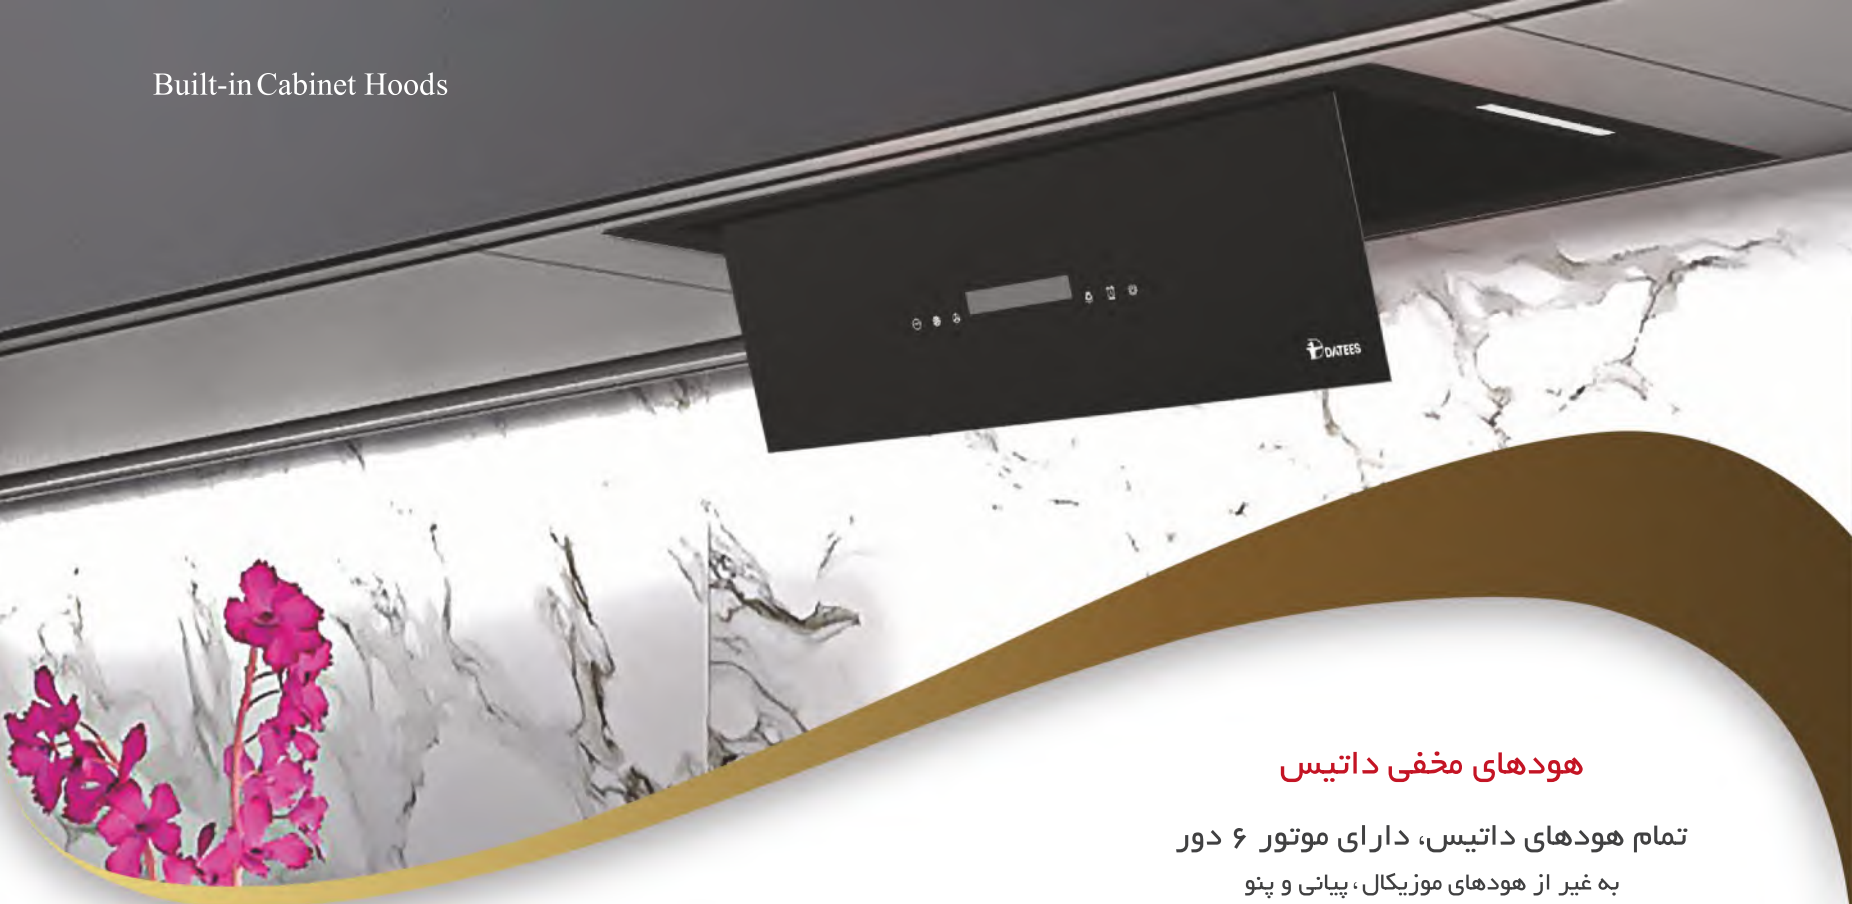

Admiral

دارای موتور ۶ دور
Size: 900 mm

Hermes

دارای موتور ۶ دور، دارای شیشه رفلکس
Size: 900 mm

**Admiral
Ultra**

دارای موتور ۶ دور
Size: 900 mm

هودهای مخفی داتیس

تمام هودهای داتیس، دارای موتور ۶ دور
به غیر از هودهای موزیکال، بیانی و پنو