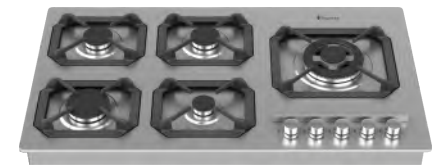

Datees steel gas stoves

اجاق گازهای استیل ساباف داتیس

 **DS 534** قطعات Sabaf ایتالیا
Size: 890x510 mm Cut: 875x495 mm

 **DS 513** قطعات Sabaf ایتالیا
دارای شبکه چدنی لعاب کاری شده پنج تیکه
Size: 890x510 mm Cut: 870x485 mm