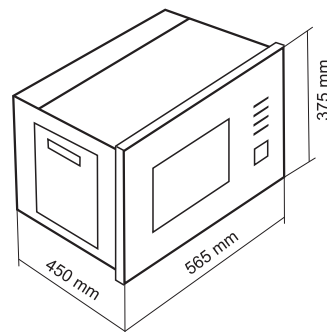

BUILT-IN Microwave

مشخصات مایکروویو توکار داتیس (DTM-928-930)

88.88

18

۱۸ ماه گارانتی

28
Liters

Cut Size

- ظرفیت ۲۸ لیتر
- دارای صفحه لمسی
- دارای سیستم پخت سریع
- دارای تایمر تنظیم زمان پخت
- بدنه داخلی تمام استیل (۳۰۴)
- دارای ۵ توان راه اندازی مایکروویو
- سیستم بازکننده درب با قفل فشاری
- دارای سیستم یخ زدایی براساس وزن و دما
- دارای نمایشگر ساعت، دارای میکروسونچ درب
- دارای سیگنال پایان پخت، دارای موتورگردان سینی
- مجهز به قفل کودک، دارای سینی شیشه ای و ریل گردان
- دارای ۸ برنامه پخت اتوماتیک ، قابلیت نصب به صورت توکار