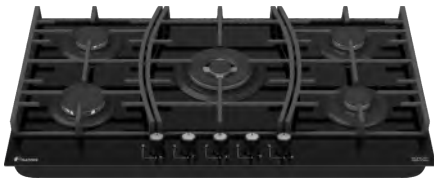

DG 545 قطعـات Sabaf ايتاليا، شيشه شات ايتاليا
Size: 860x520 mm Cut: 815x475 mm