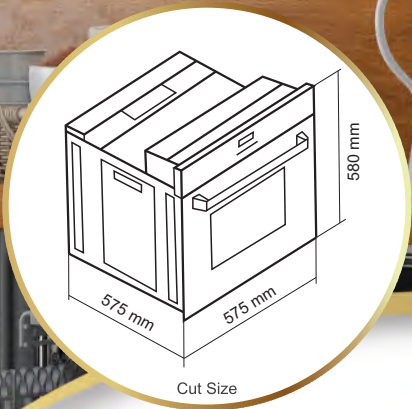

BUILT-IN Electric & GAS/Electric OVEN مشخصات فرهای برقی و گازی برقی داتیس

CERAMIC FIBERS

عایق حرارتی با استفاده از الیاف سرامیکی

TEMPERED GLASS

صفحه شیشه‌ای سکوریت شده مقاوم در برابر ضربه و حرارت

SPARKING

مجهز به سیستم جرقه زنی اتوماتیک (ساخت کشور ایتالیا)

TEST

تست‌های صورت گرفته برای کلیه فرها: تست نشست گاز (۳ مرحله) تست نشست جریان الکتریسیته، تست تحمل ضربه و حرارت برای شیشه تست تحمل حداکثر حرارت برای شیشه‌ها

SELF CLEAN

پوشش لعاب داخلی برای نقاط دور از دسترس از جنس SELF CLEAN

ENERGY

دارای برچسب مصرف انرژی گرید A

MEAT PROBE

مجهز به سنسور تعیین دمای قسمت داخلی گوشت

18 MONTH GUARANTY

تمامی قطعات از تاریخ نصب به مدت ۱۸ ماه شامل گارانتی می‌باشد

ORKLI

بوئین شیر آرکلی اسپانیا

MICROSWITCH

مجهز به سیستم میکروسوییچ ایمنی

78 LITER

حجم فر ۷۸ لیتری

HETTICH
ریل‌های تلسکوپی Hettich آلمان