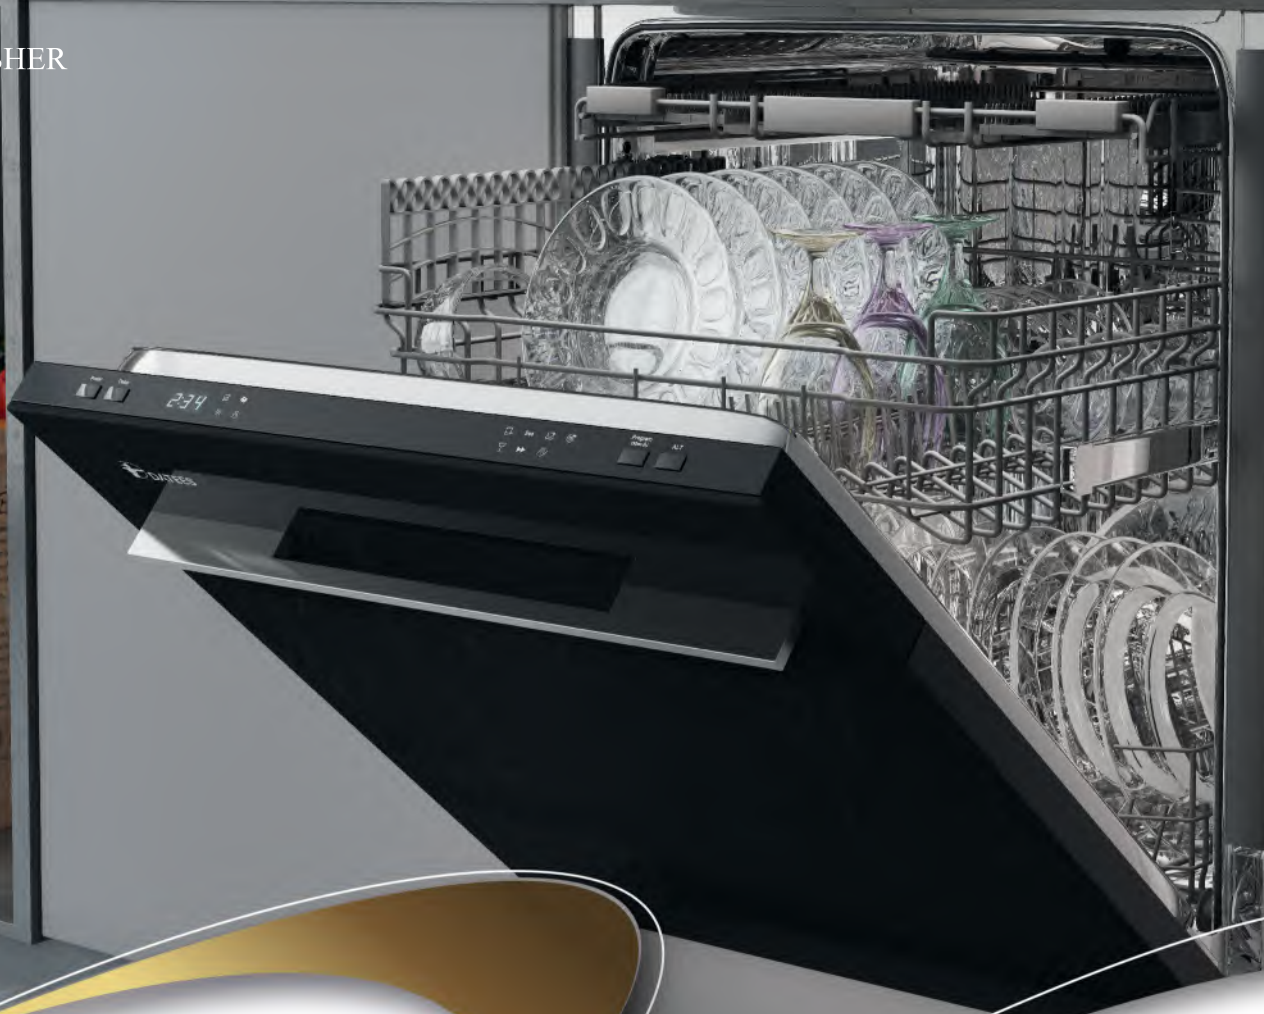

DISHWASHER

DISHWASHER

DW
330

ماشین ظرفشویی توکار
Size: 830x597X600 mm