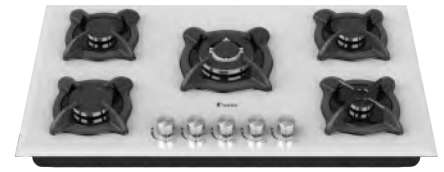

Ultra **DG 512** قطعـات Sabaf ايتاليا، شيشه سفيد
Size: 920x520 mm Cut: 840x475 mm