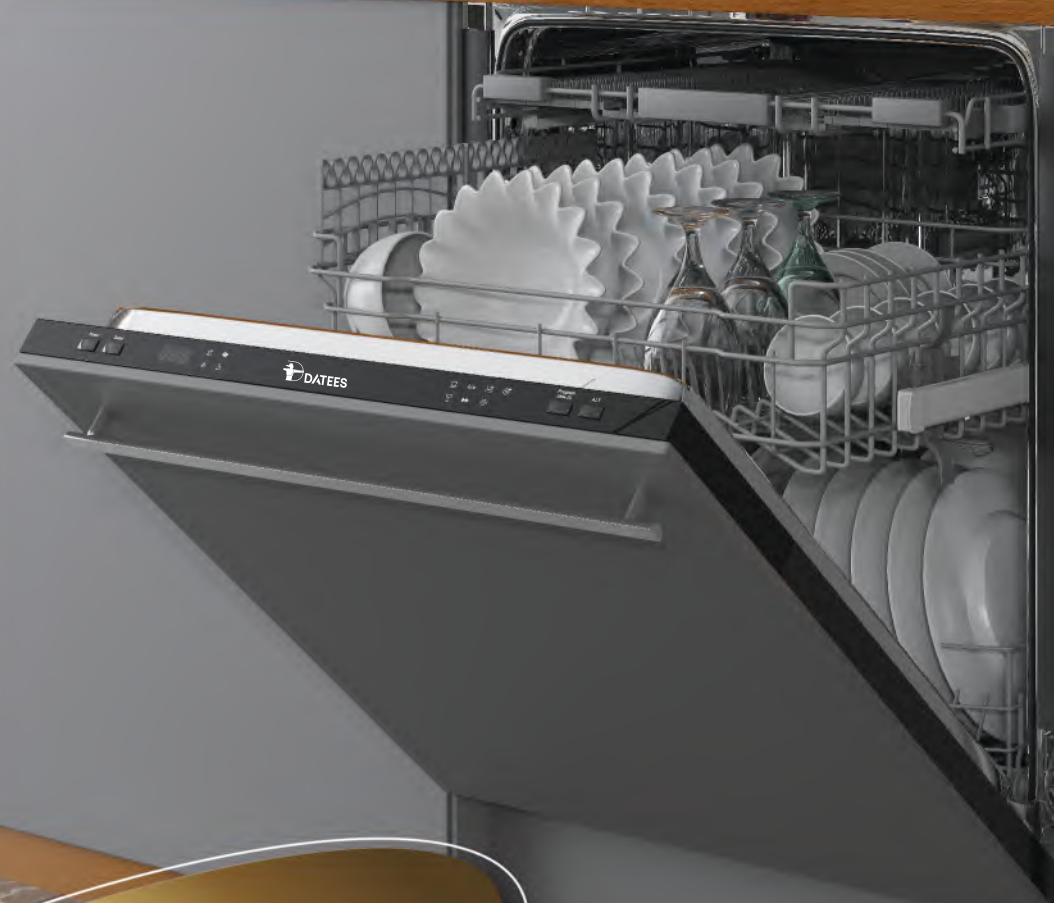

DTM
928
Classic

مایکروویو کلاسیک توکار با ظرفیت ۲۸ لیتر
Size: 600x370x390 mm
Cut: 565x375x450 mm

DTM
928
Classic
Ultra

مایکروویو کلاسیک توکار با ظرفیت ۲۸ لیتر
Size: 600x370x390 mm
Cut: 565x375x450 mm

DISHWASHER