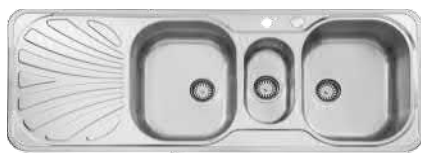

حجم لگنهای سینک را نمایش می دهد.

سینک دارای سبد میوه شور و تخته برش است.

سینک دارای نوار آب بندی است تا بعد از زمان نصب مانع نفوذ آب به کابینت متصل به سینک گردد.

لگن های سینک الکتروپلیش شده است و از رشد و نمو باکتری های بیماری زا جلوگیری می شود.

مدل : ۶۱۸
سایز : ۸۰ X ۵۰ cm

مدل : ۶۰۸
سایز : ۸۰ X ۵۰ cm

مدل : ۶۱۴ New
سایز : ۱۱۷ X ۵۲ cm

مدل : ۶۰۵
سایز : ۶۳ X ۵۰ cm

مدل : ۶۱۴ Deep
سایز : ۱۱۷ X ۵۲ cm

مدل : ۵۴۰
سایز : ۸۳ X ۸۳ cm

مدل : ۶۱۱
سایز : ۱۰۰ X ۵۱ cm

مدل : ۲۱۴
سایز : ۱۲۰ x ۵۲ cm

مدل : ۵۳۰
سایز : ۱۳۲/۵ x ۵۰ cm

مدل : ۲۰۰
سایز : ۱۰۰ x ۵۲ cm

مدل : ۵۱۰
سایز : ۹۸/۲ x ۵۰ cm

مدل : ۱۷۰
سایز : ∅۴۶ cm

مدل : ۲۲۰
سایز : ۱۱۶ x ۵۱ cm

مدل : ۲۱۵
سایز : ۱۲۰ x ۵۲ cm

شیرآلات استیل
Steel Taps