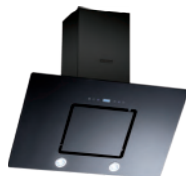

مدل : SA-۴۰۲
سایز : ۹۰×۸۴/۵×۴۳/۹ Cm

- موتور ۵ دور
- لمسی
- جک گازی
- چیمنی مشکی
- فیلتر آلومینیومی
- (با قابلیت نصب فیلتر کربنی)