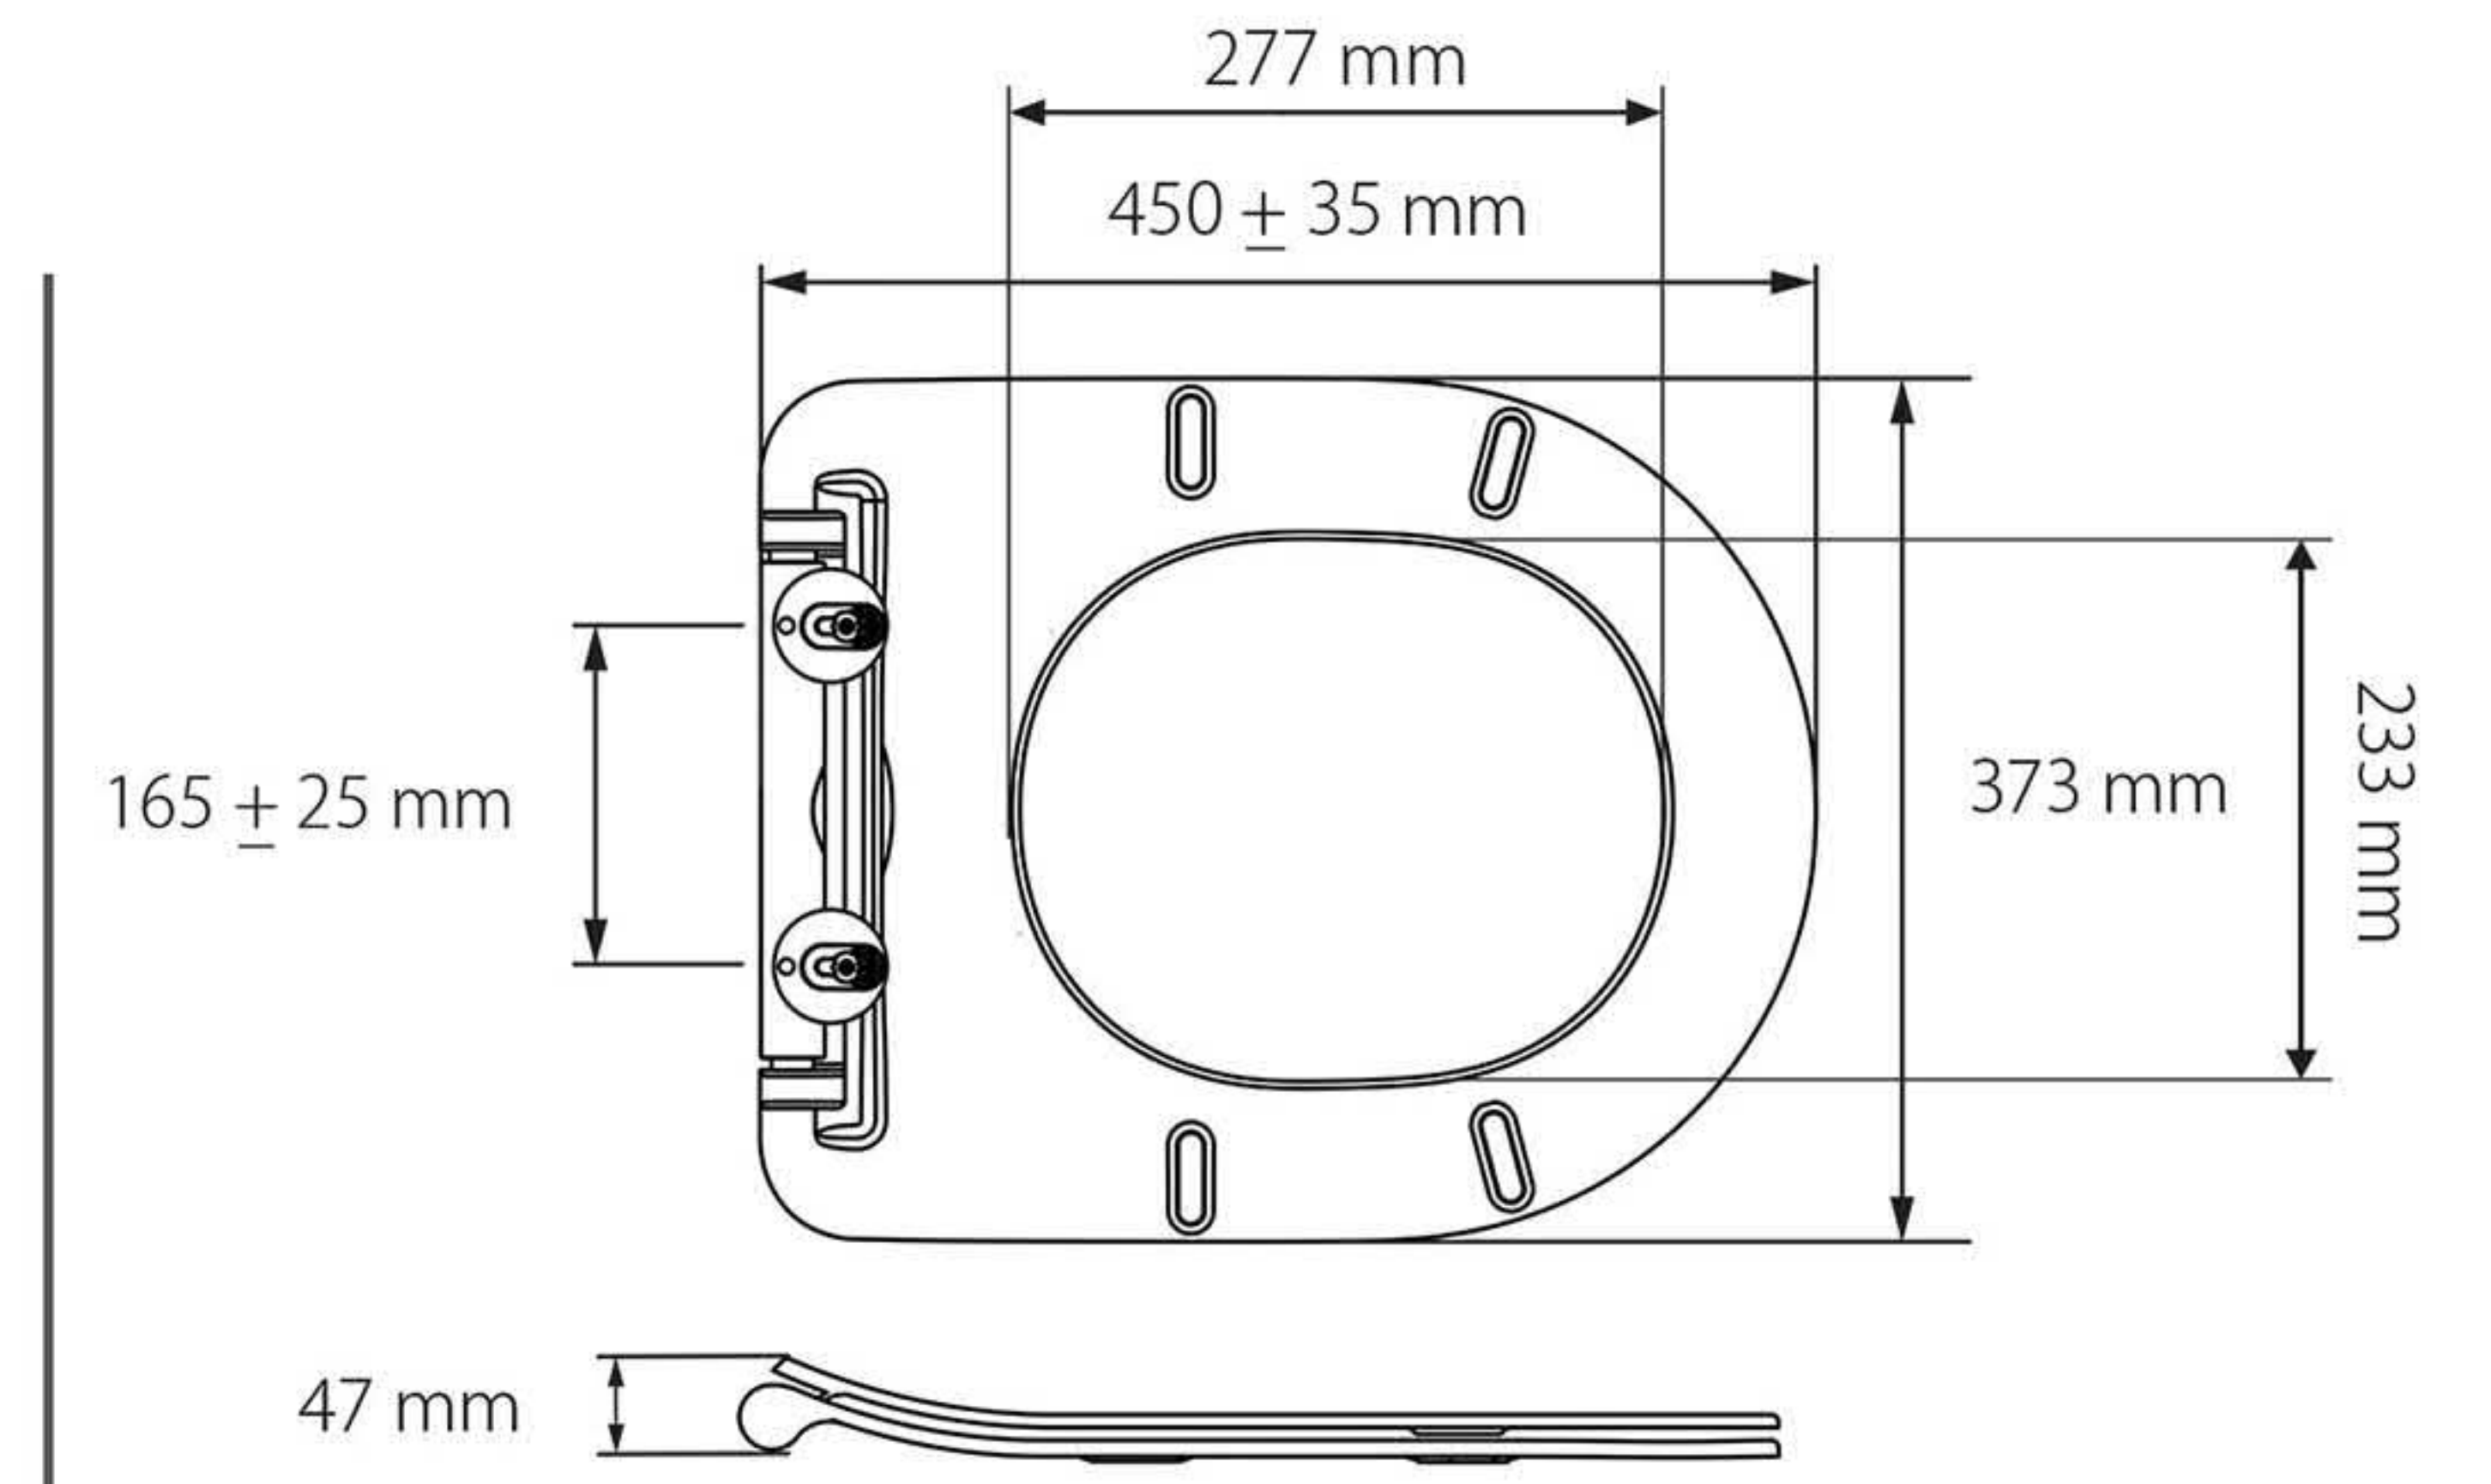

ROUND UF TOILET SEAT

درب یو اف مدل گرد