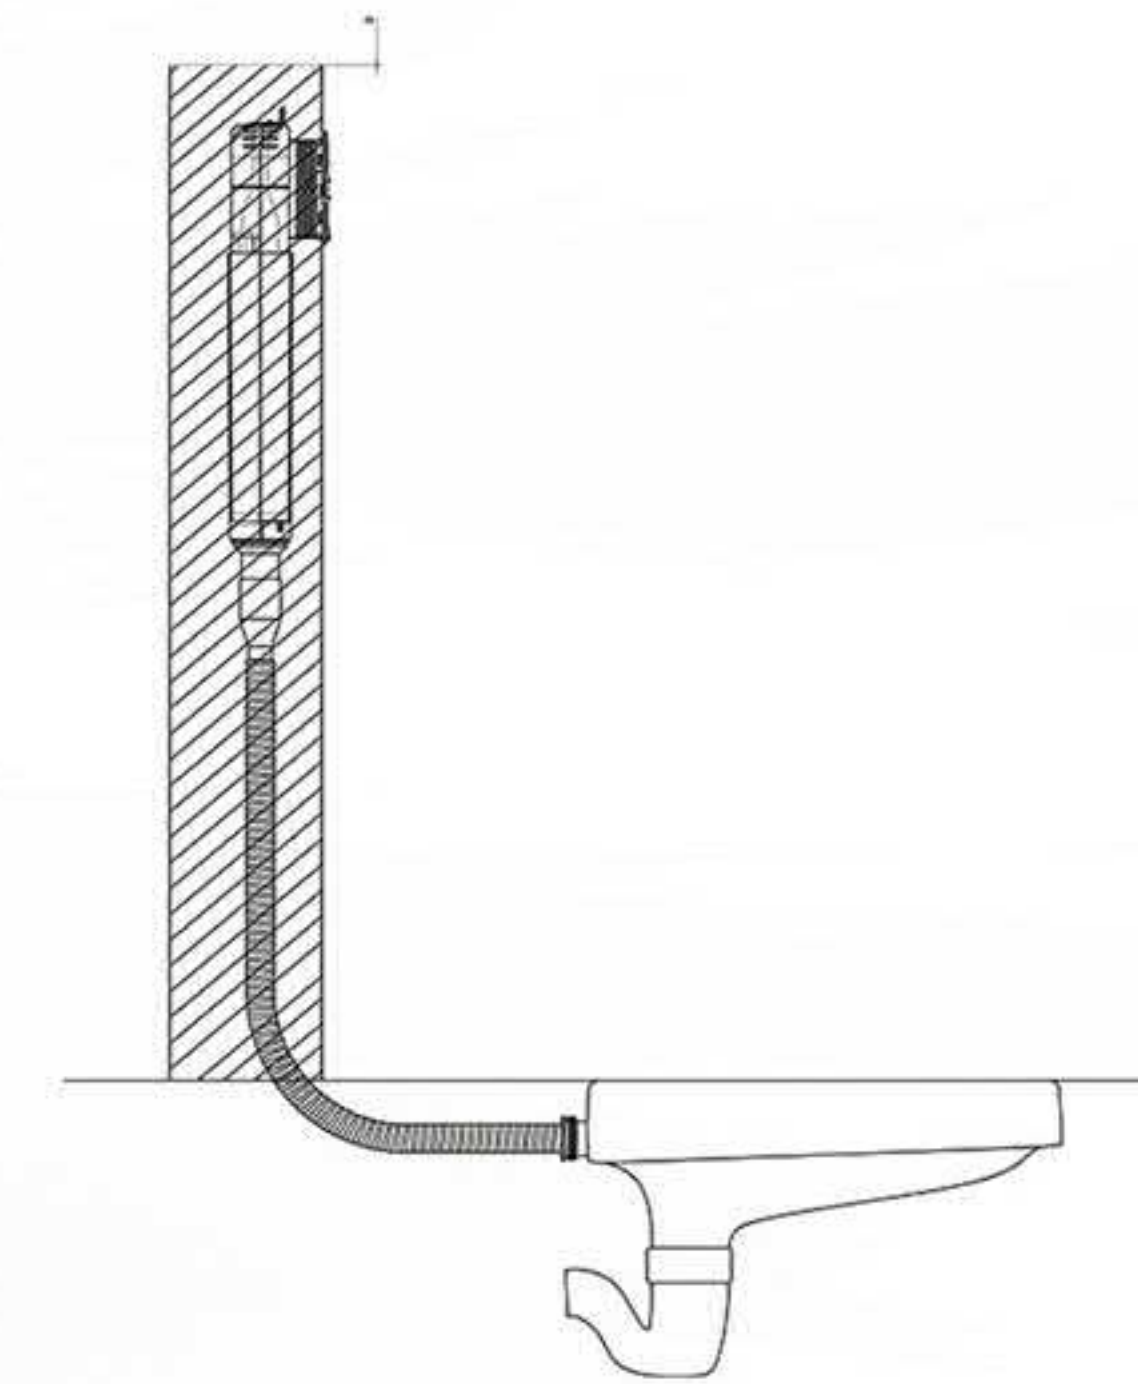

برای اطلاع از
طریق نصب
محصول بارکد را
اسکن کنید
Installation guide