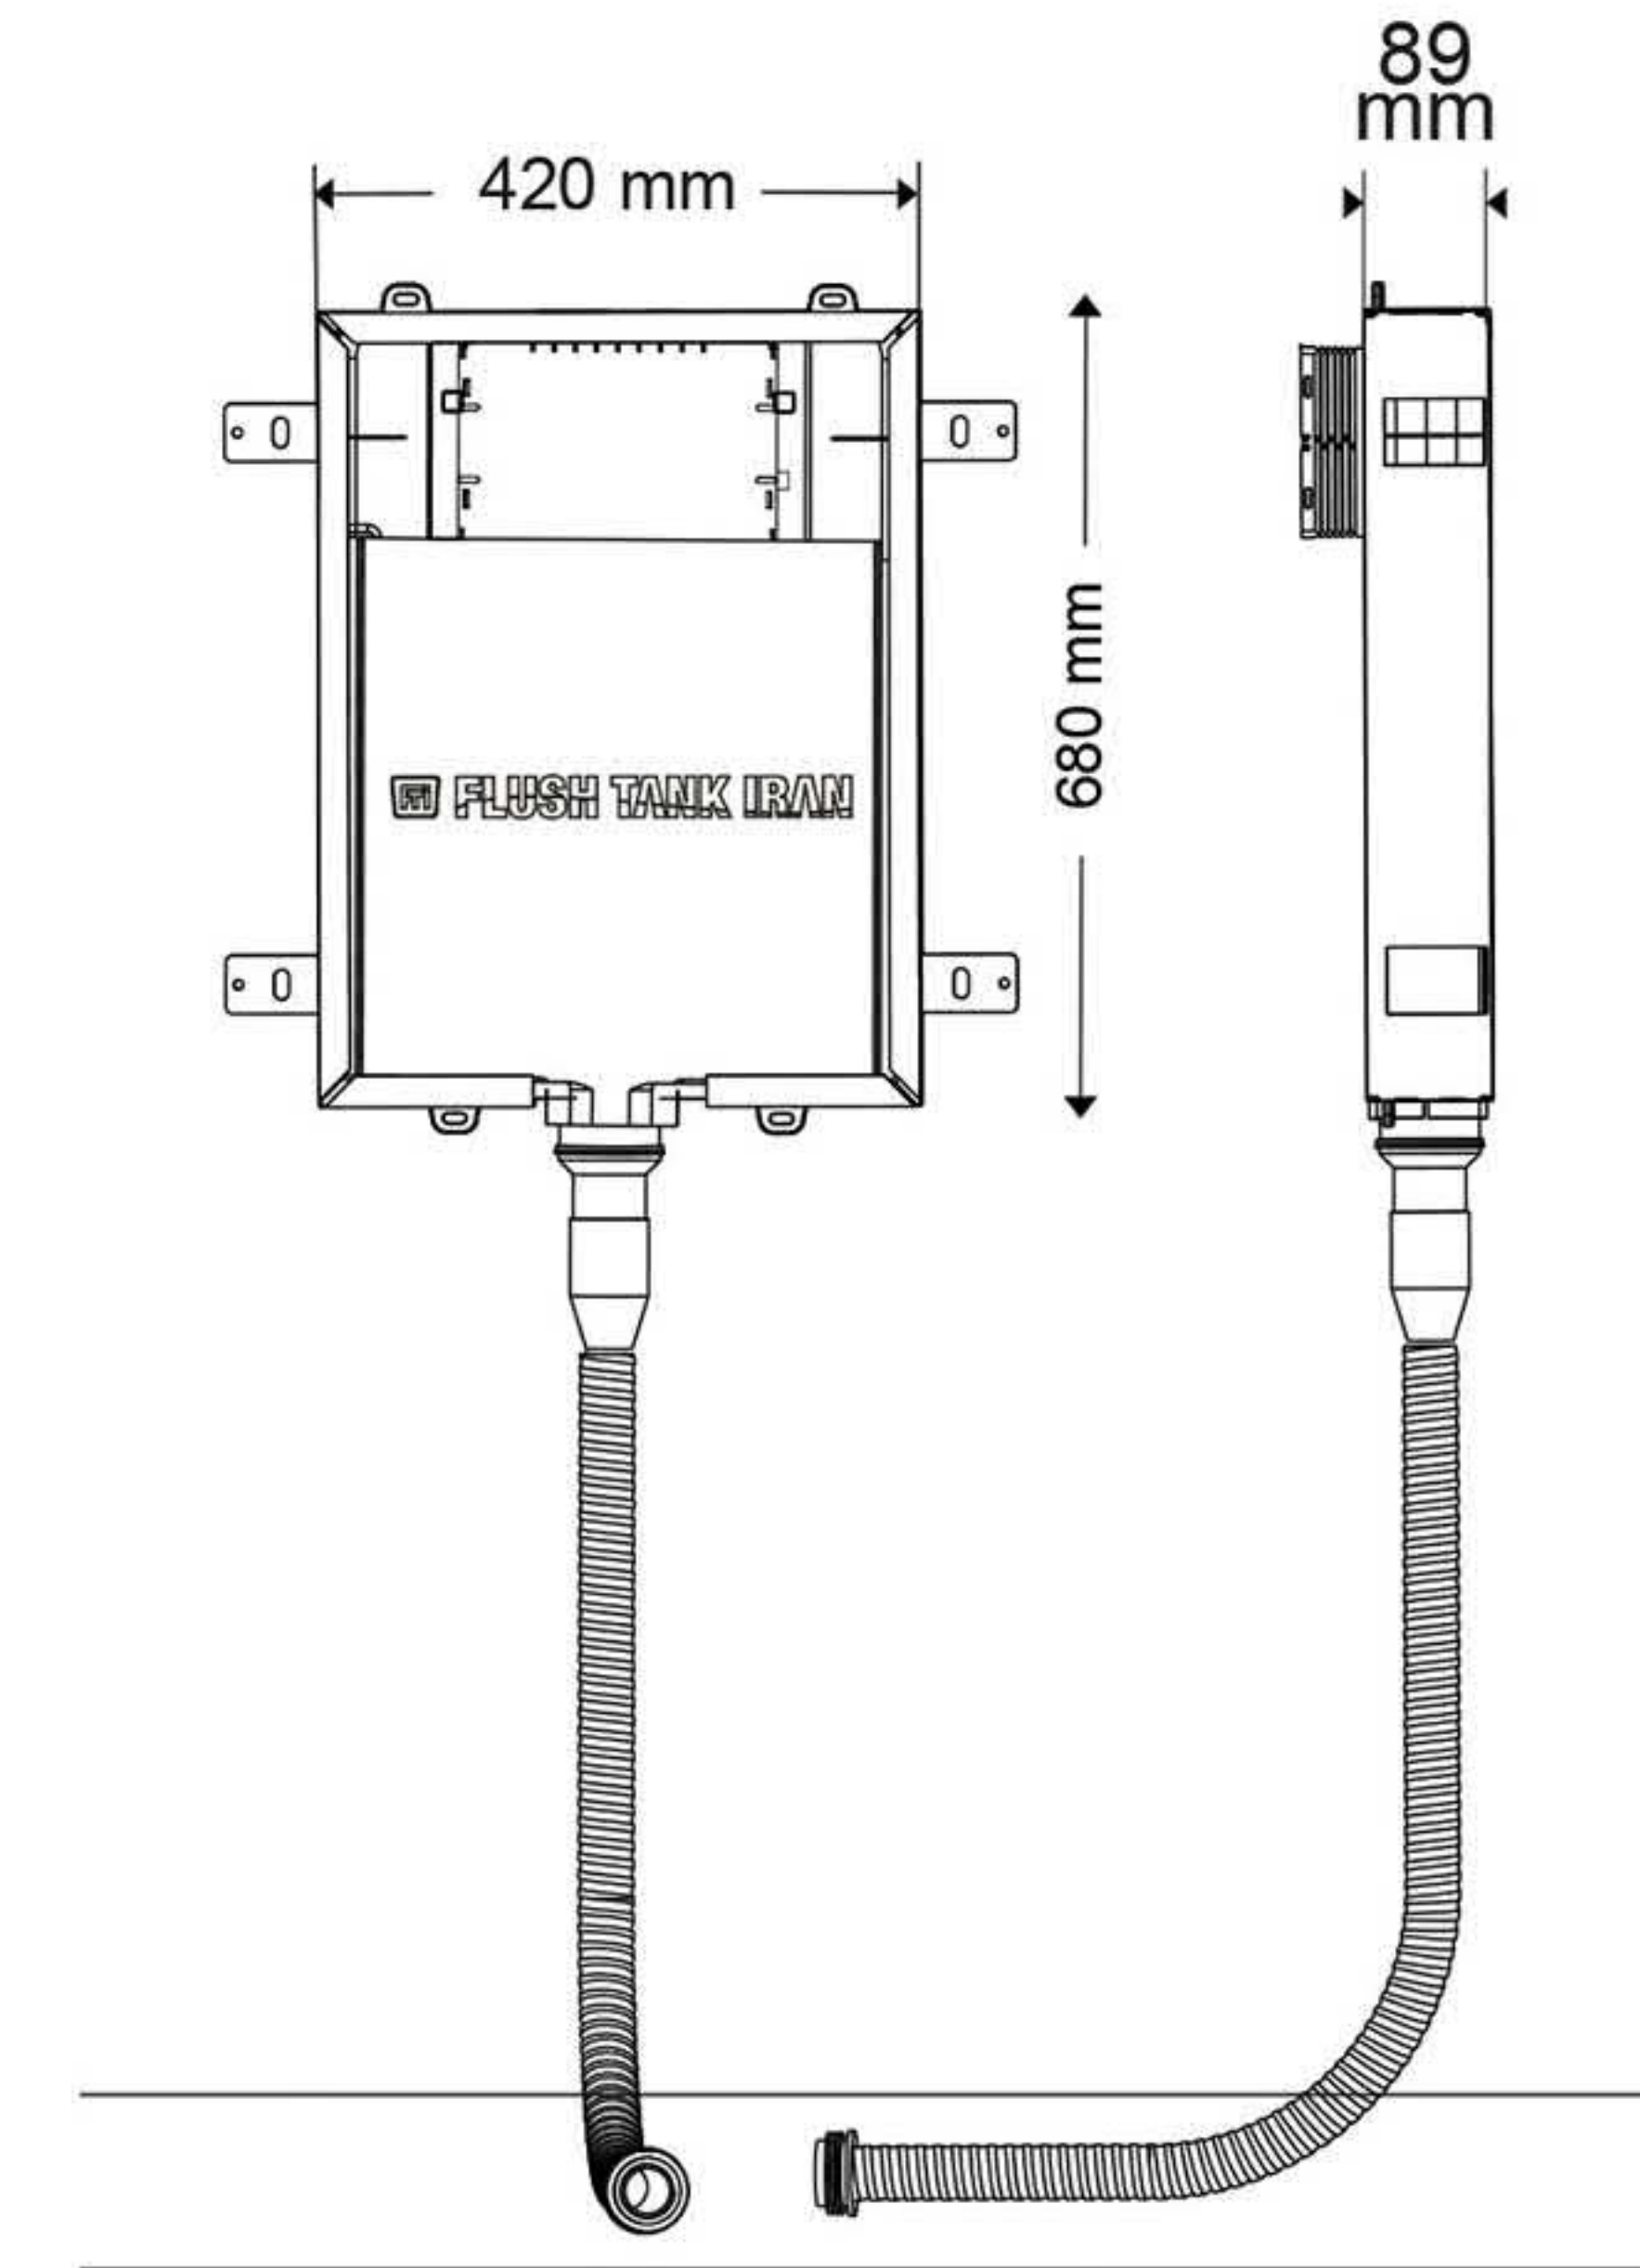

SMART SPACE

CLASSIC CONCEALED SYSTEM

فلاش تانک توکار کلاسیک مدل اسمارت اسپیس (مخصوص سرویس ایرانی)