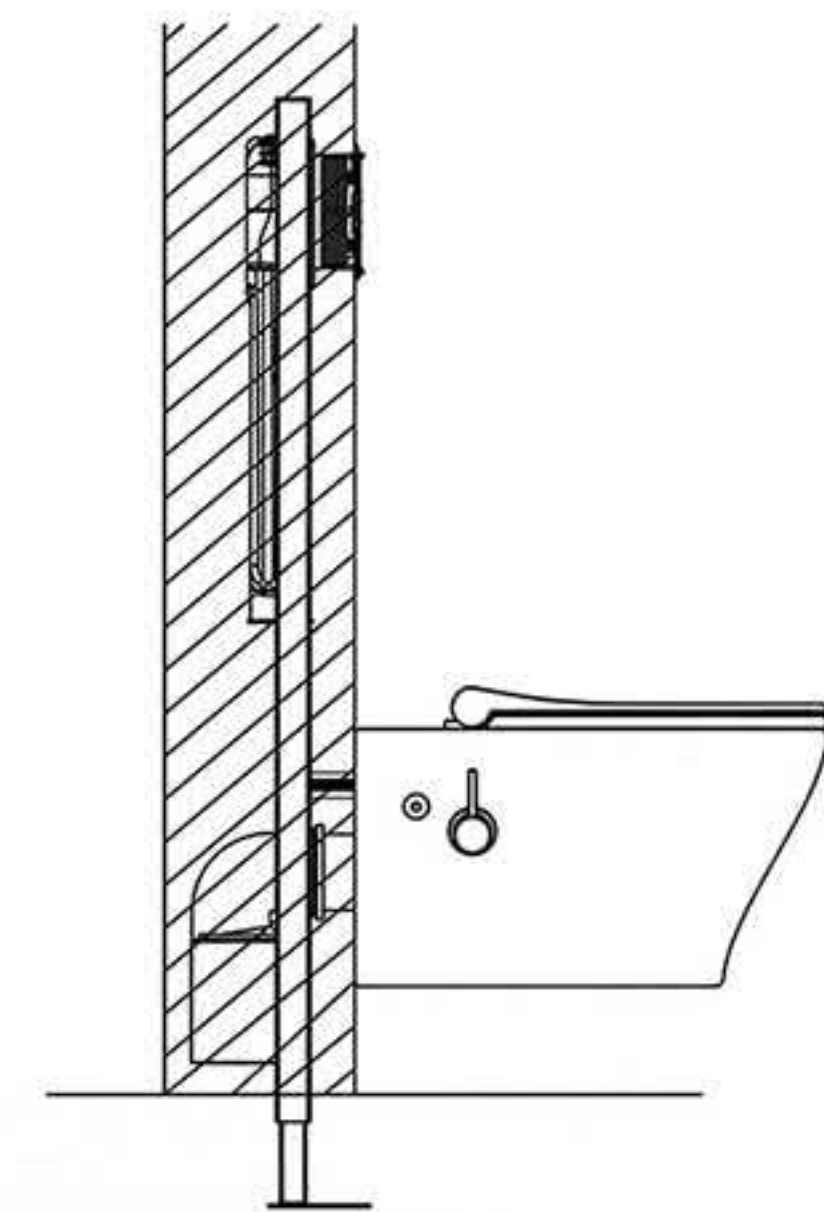

برای اطلاع از
طریق نصب
محصول بارکد را
اسکن کنید
Installation guide

SMART SPACE

WALLHUNG CONCEALED SYSTEM

فلاش تانک توکار والهنگ مدل اسمارت اسپیس

برای اطلاع از
طریق نصب
محصول بارکد را
اسکن کنید
Installation guide