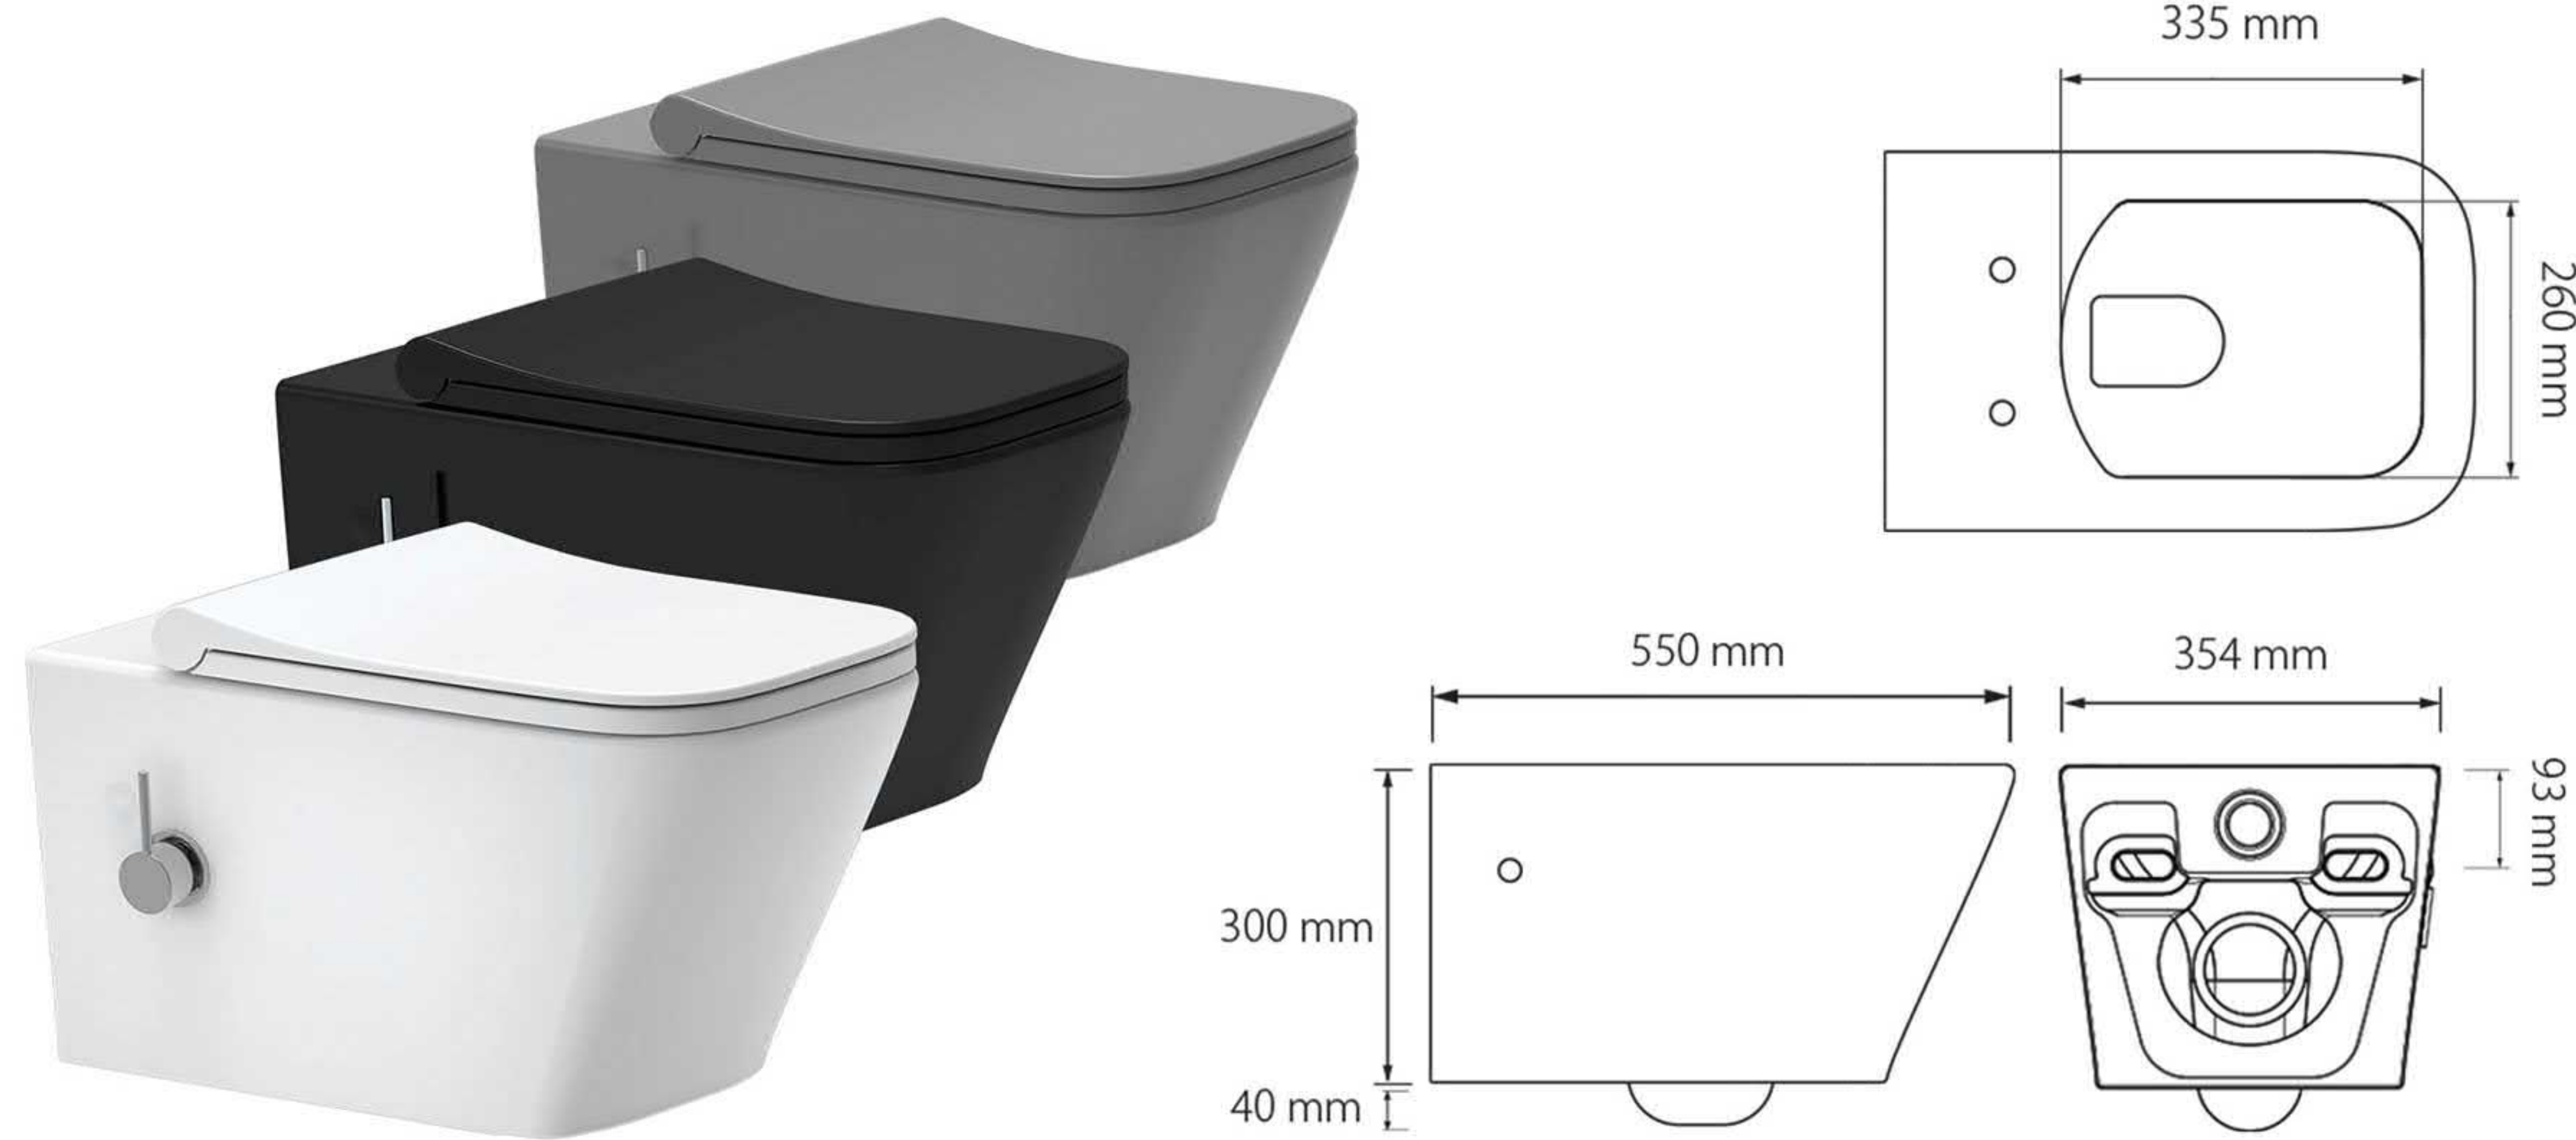

WHIRLPOOL

WALLHUNG TOILET

کاسه والهنگ مدل ویرپول

Universal 18-23 cm compatible
آکس یونیورسال منطبق با آکس ۱۸ - ۲۳ سانتی متر

Xtra Combo model with bidet function and extra valve
امکان اضافه شدن مدل بیده دار به همراه شیر سرد و گرم

450+10 Kg weight resistance
قابلیت تحمل ۴۵۰+۱۰ کیلوگرم فشار

Rimless
ریملس (بدون لبه)

Soft close system and Quick release
سیستم درب آرام بند و آسان باز شو

UF or PP toilet seat
با قابلیت ارائه با درب UF و PP