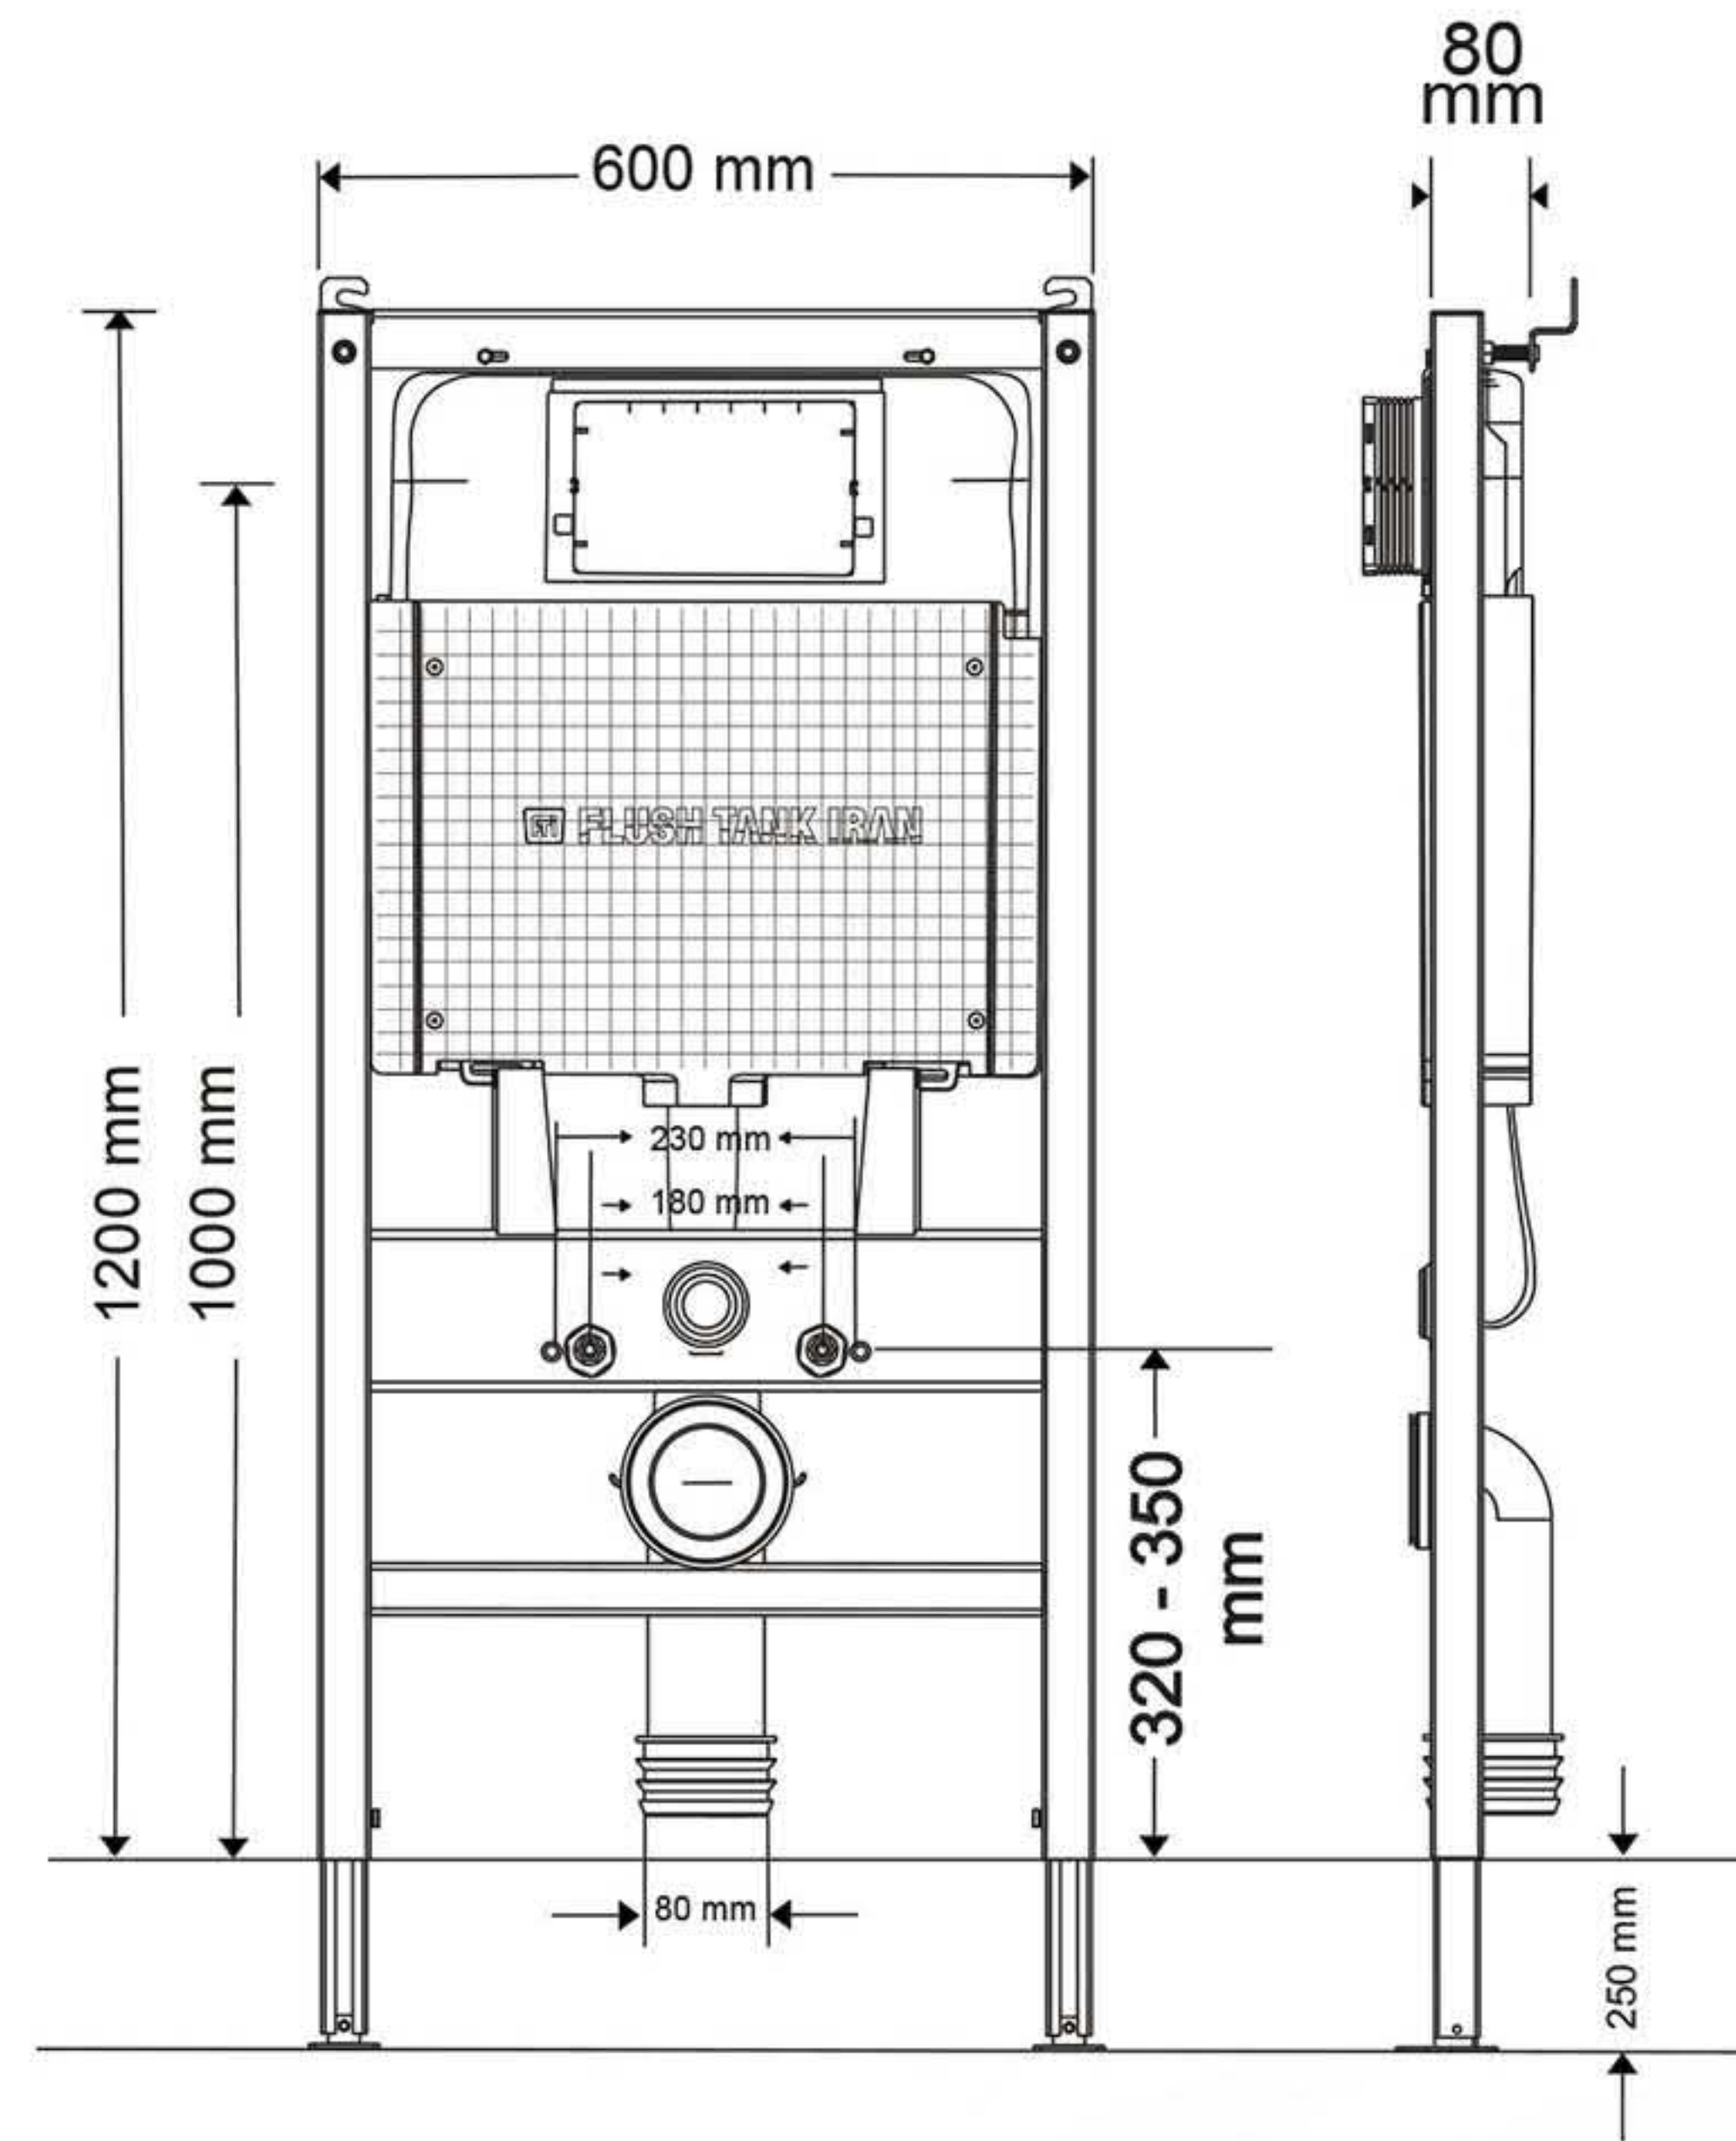

NO TOUCH FLUSH.
EVEN WHEN THERE IS NO ELECTRICITY!

بدون نیاز به تماس، حتی در صورت قطعی برق!

TOUCHLESS

WALLHUNG CONCEALED SYSTEM

فلاش تانک توکار والهنگ مدل چشمی (تاچلس)

برای اطلاع از
طریق نصب
محصول بارکد را
اسکن کنید
Installation guide