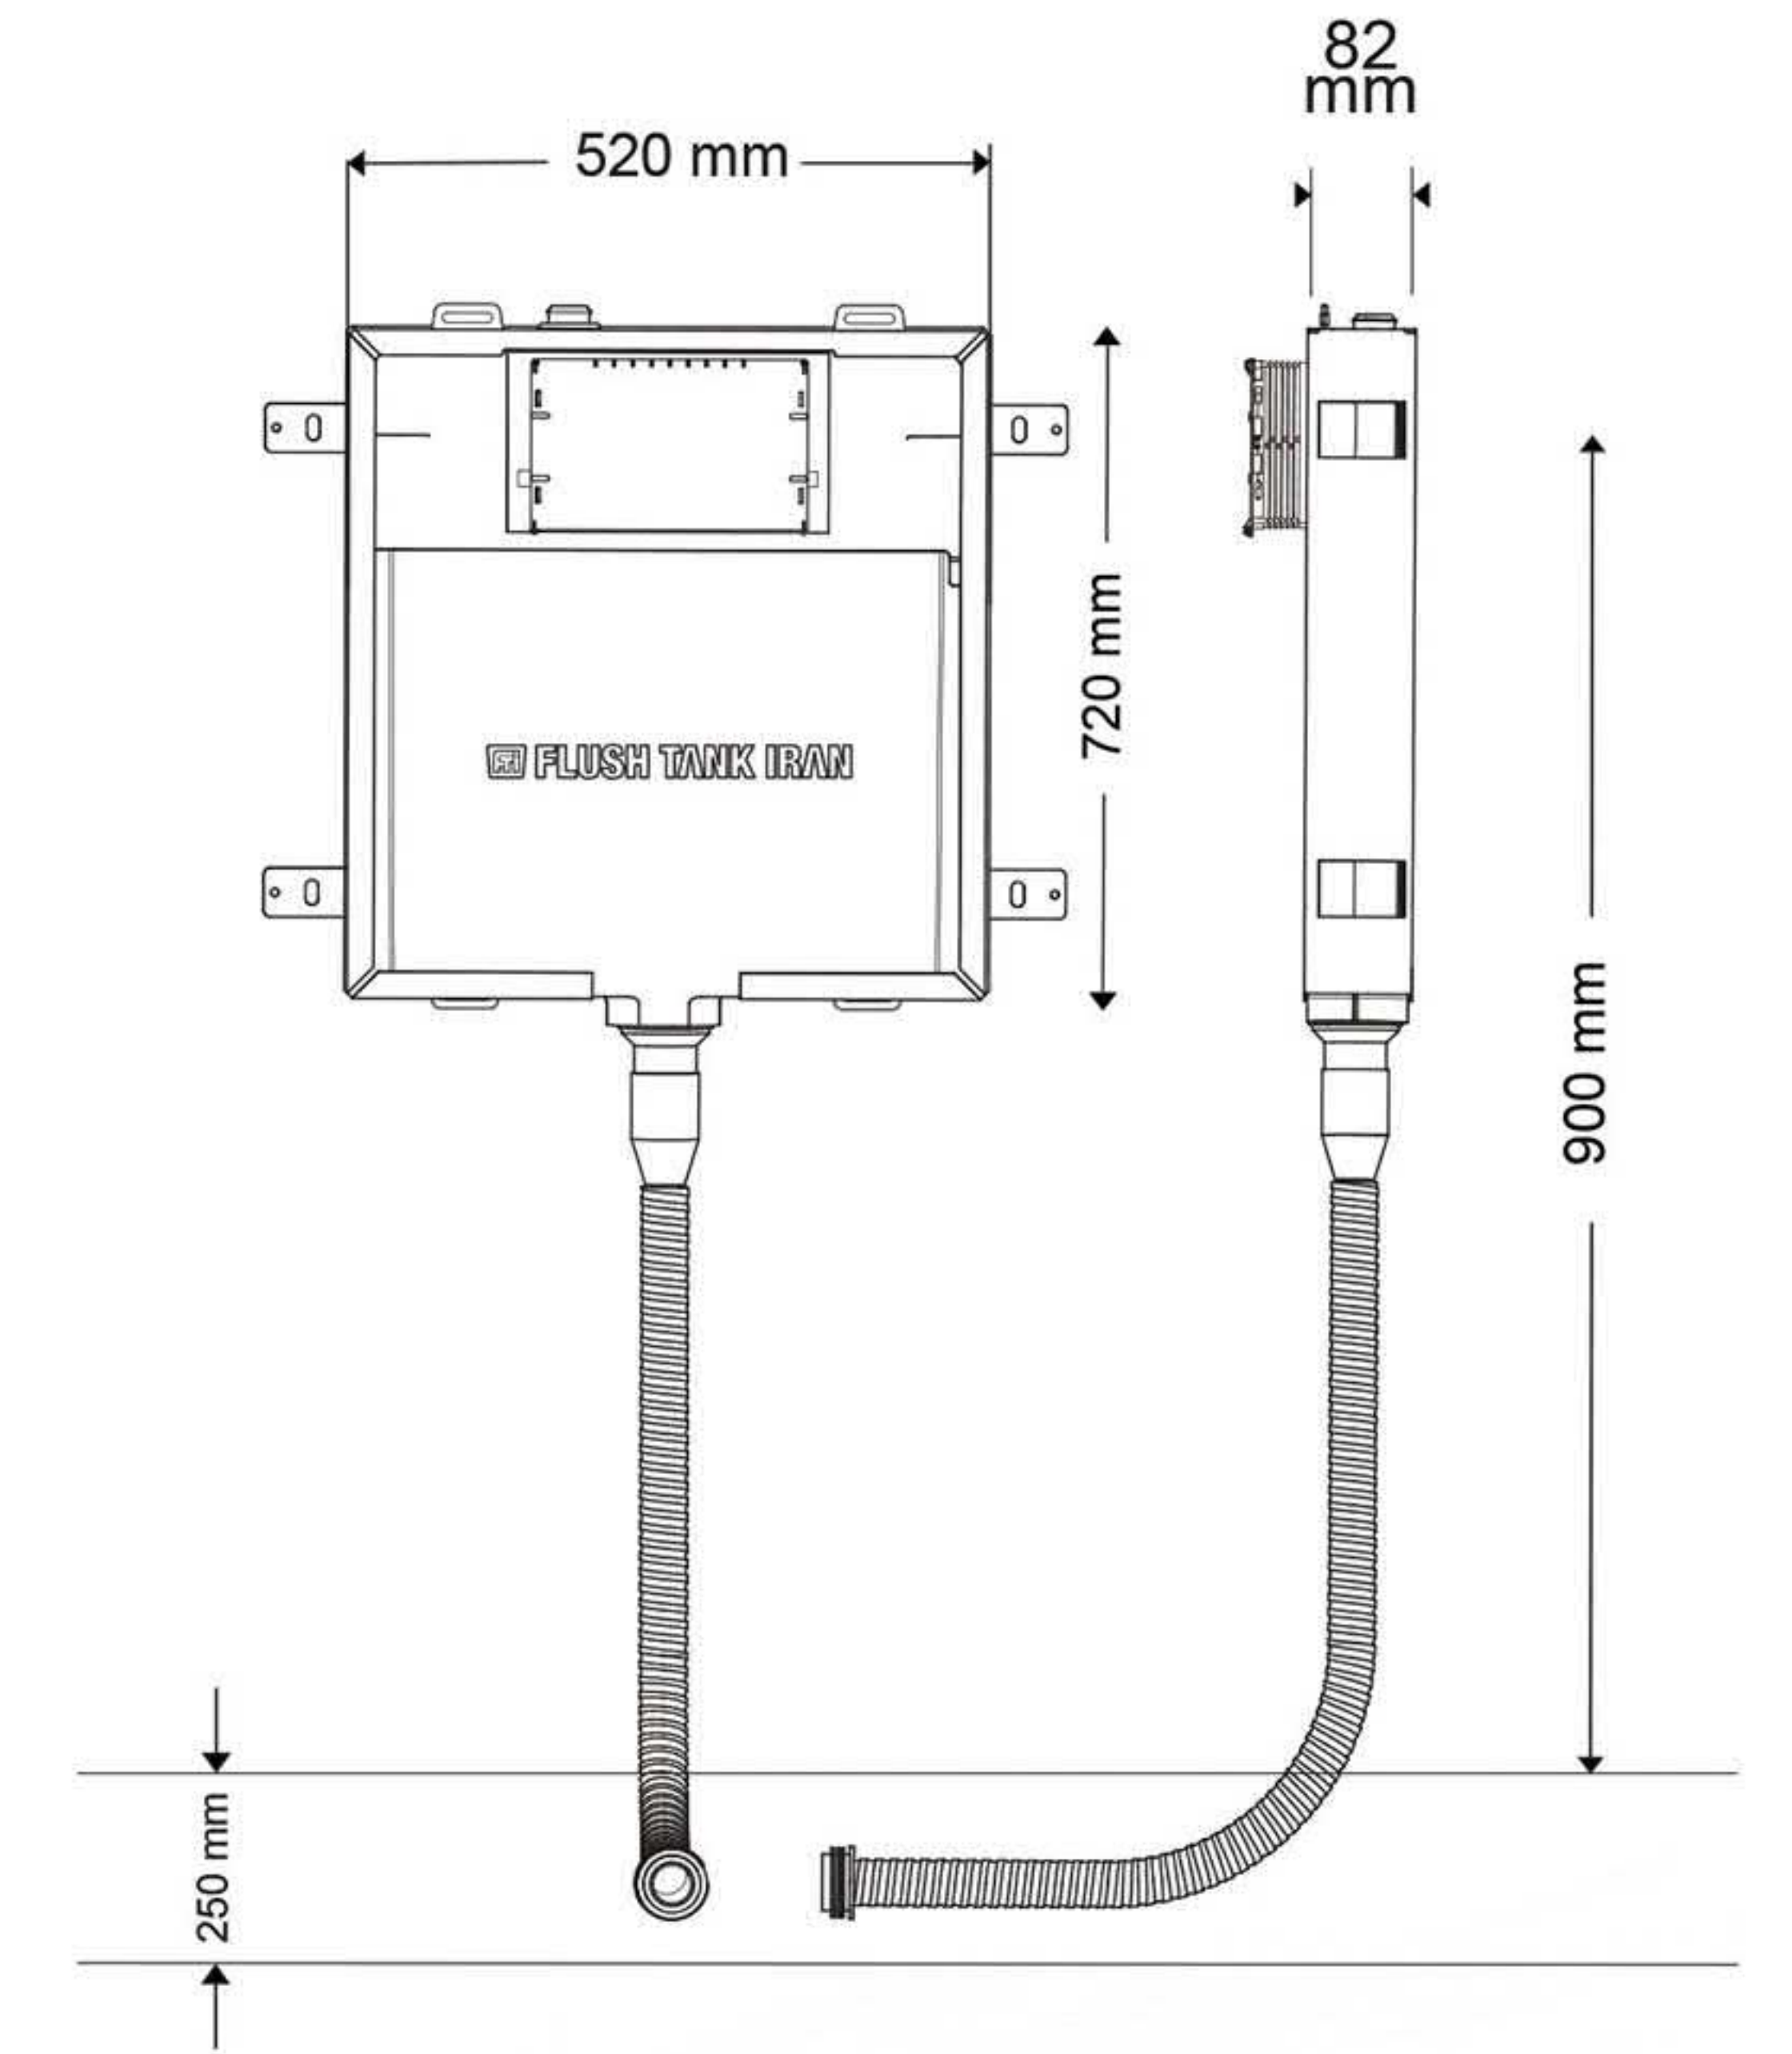

CLASSIC CONCEALED SYSTEM

فلاش تانک توکار کلاسیک مدل چشمی (مخصوص سرویس ایرانی)