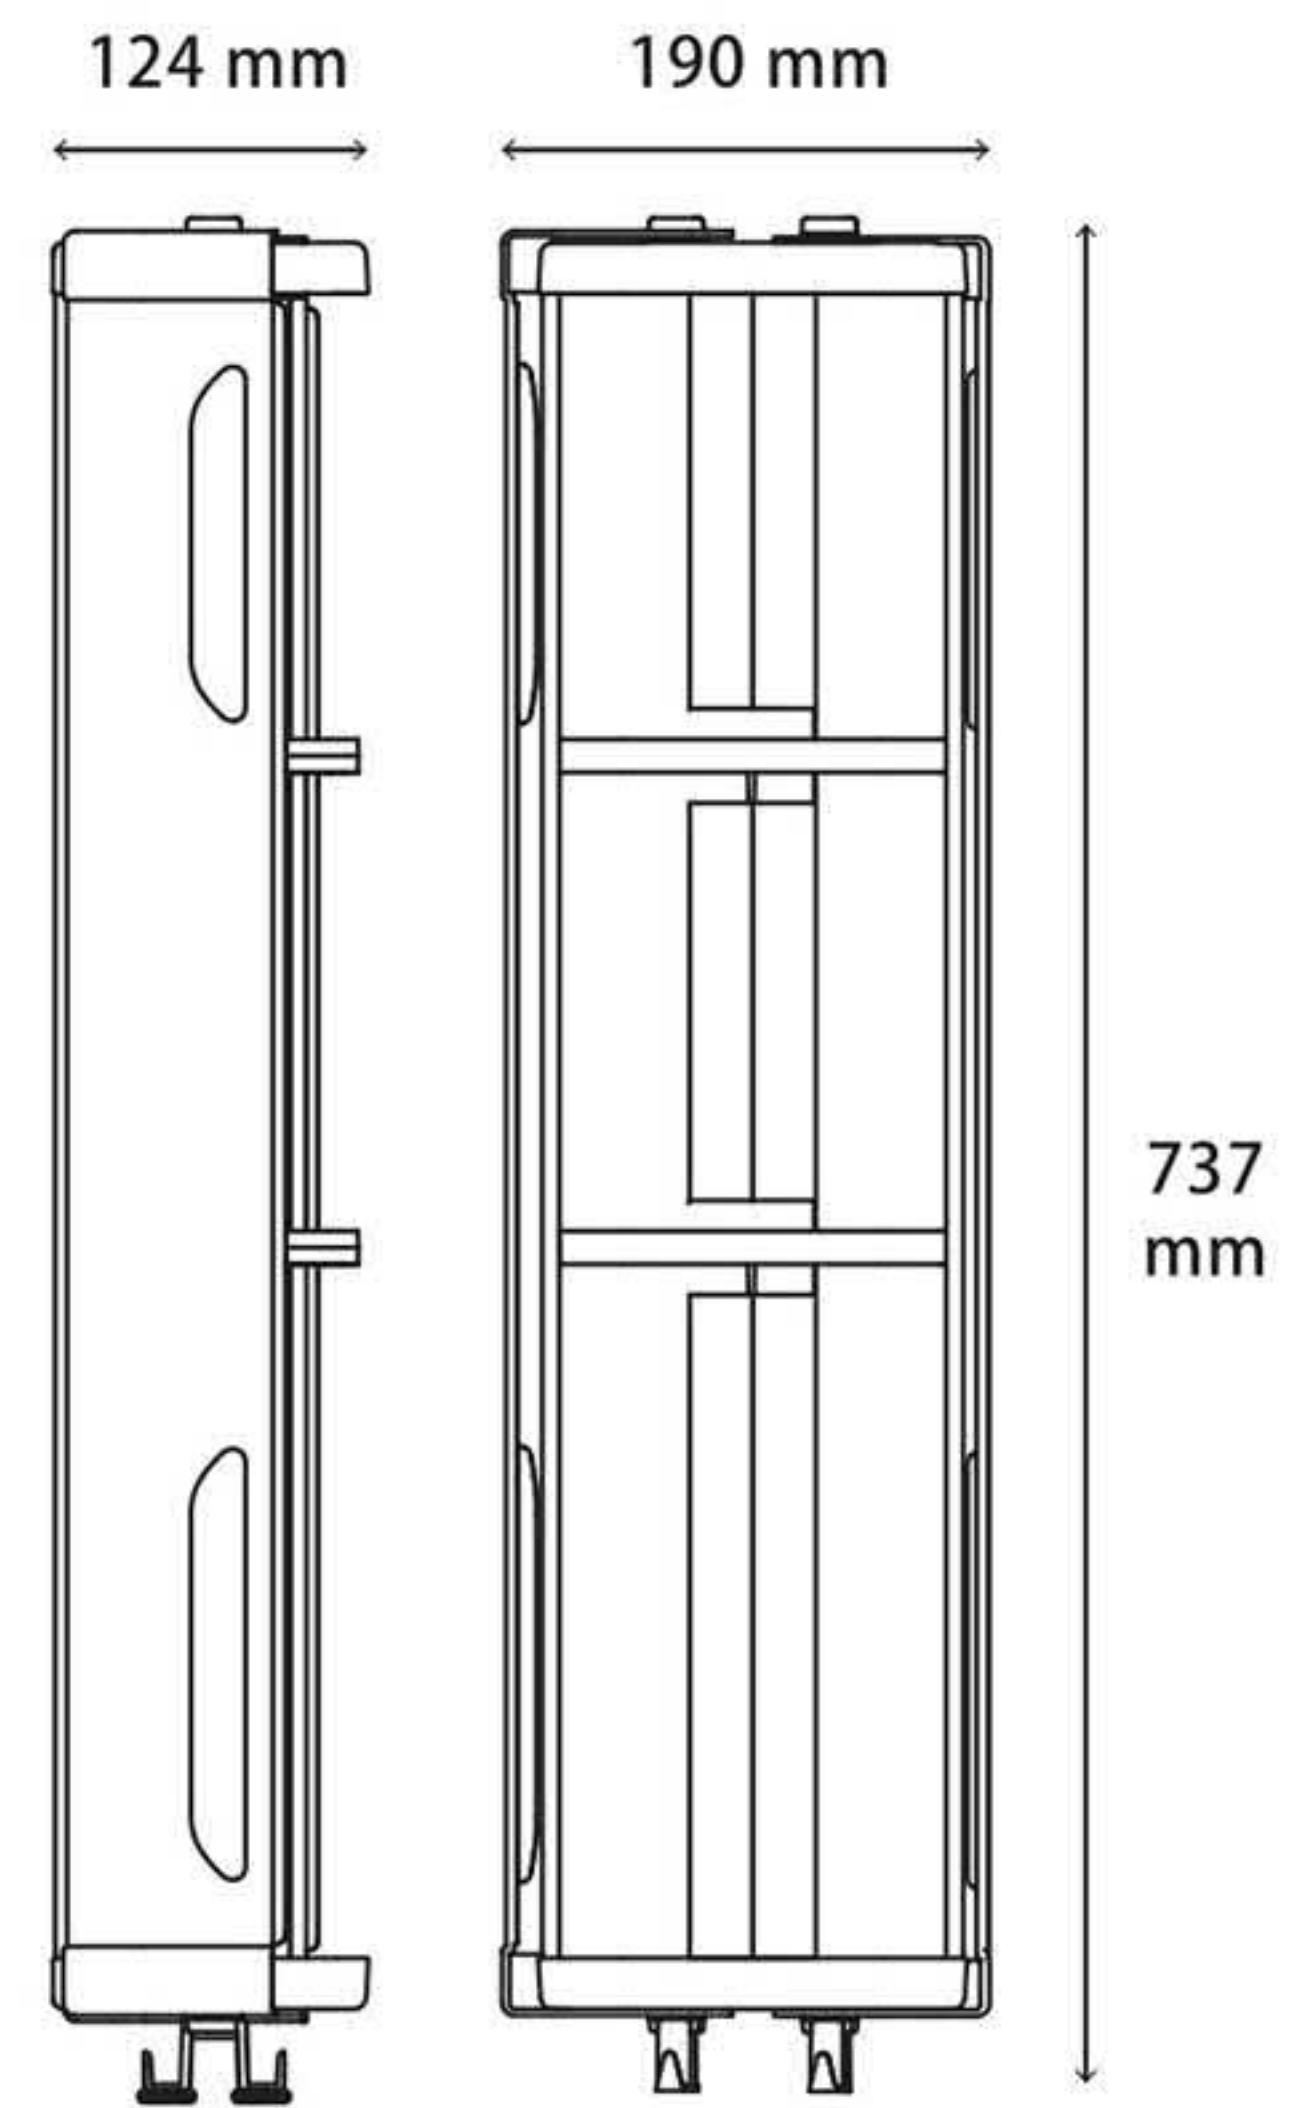

SHAMPOO BOX ACCESSORIES

شامپو باکس