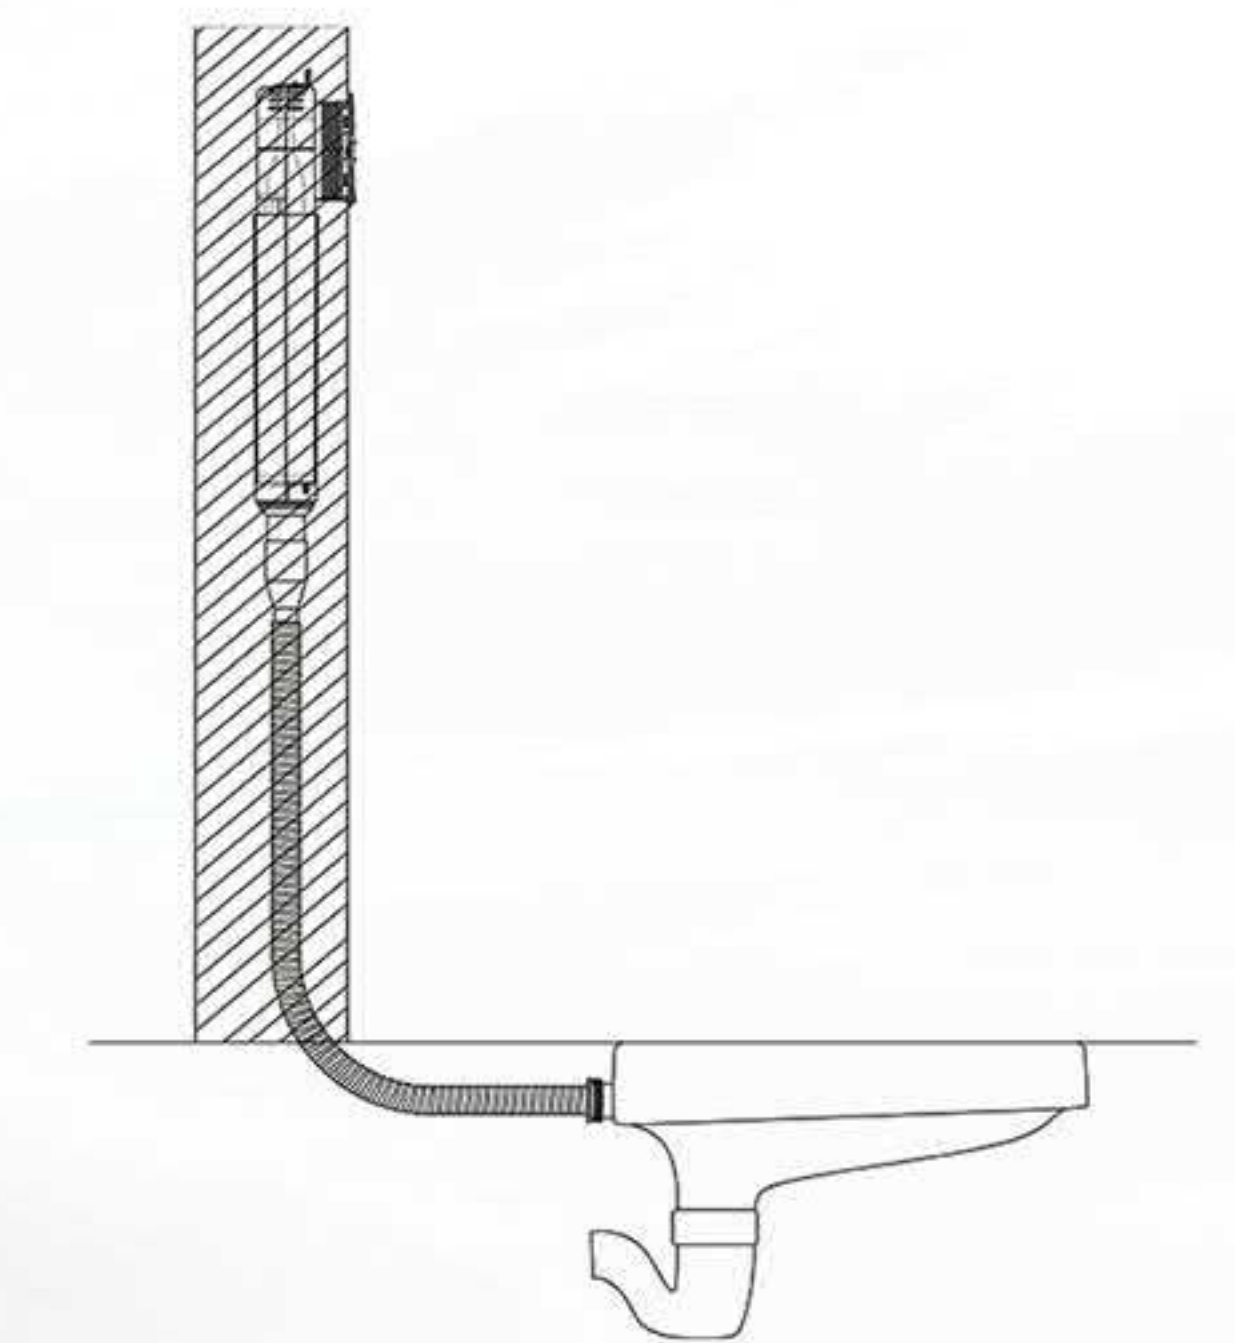

برای اطلاع از
طریق نصب
محصول بارکد را
اسکن کنید
Installation guide