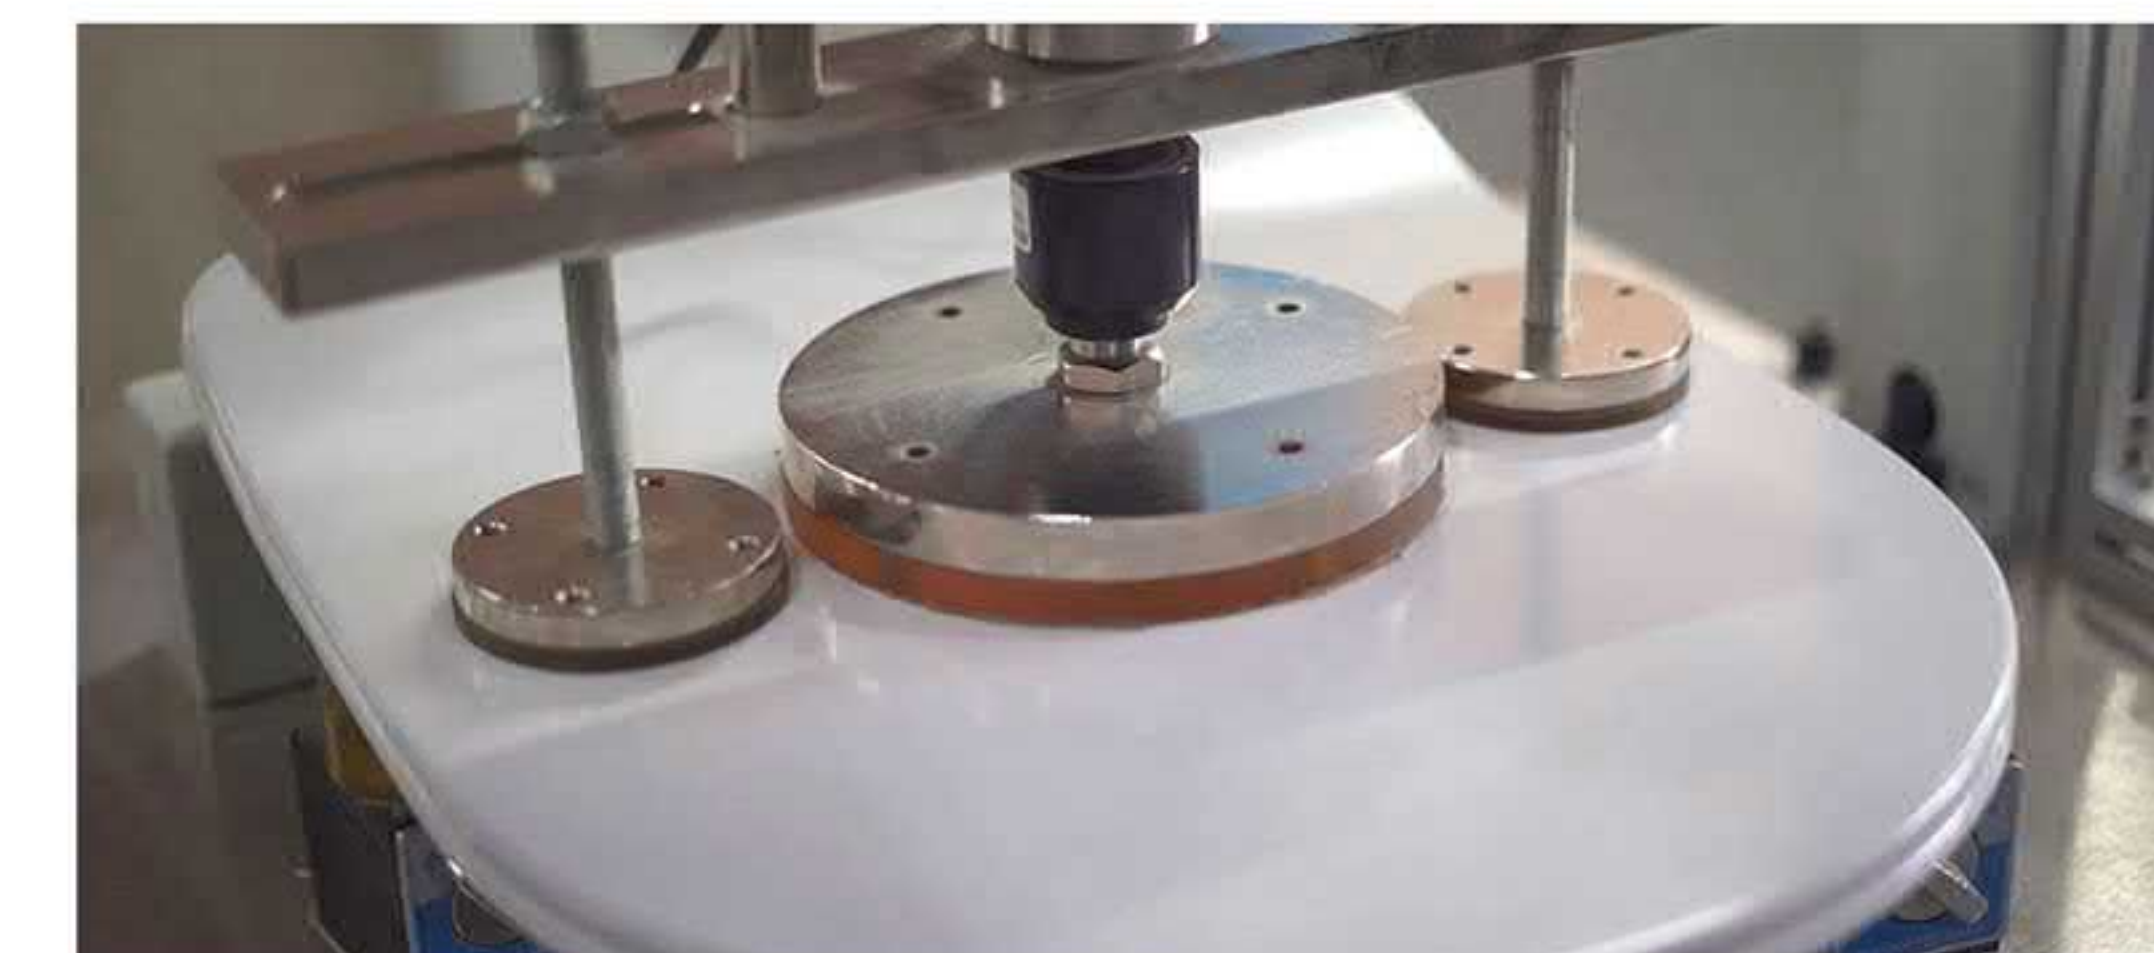

• تست فشار و استحکام

Stainless steel hinges
اتصالات استیل ضد زنگ

Easy clean
تمیزی آسان

Scratch resistance
مقاوم در مقابل خراشیدگی

Soft close system
سیستم درب آرام بند

Ultra slim
فوق باریک

Quick release system
سیستم آسان باز شو