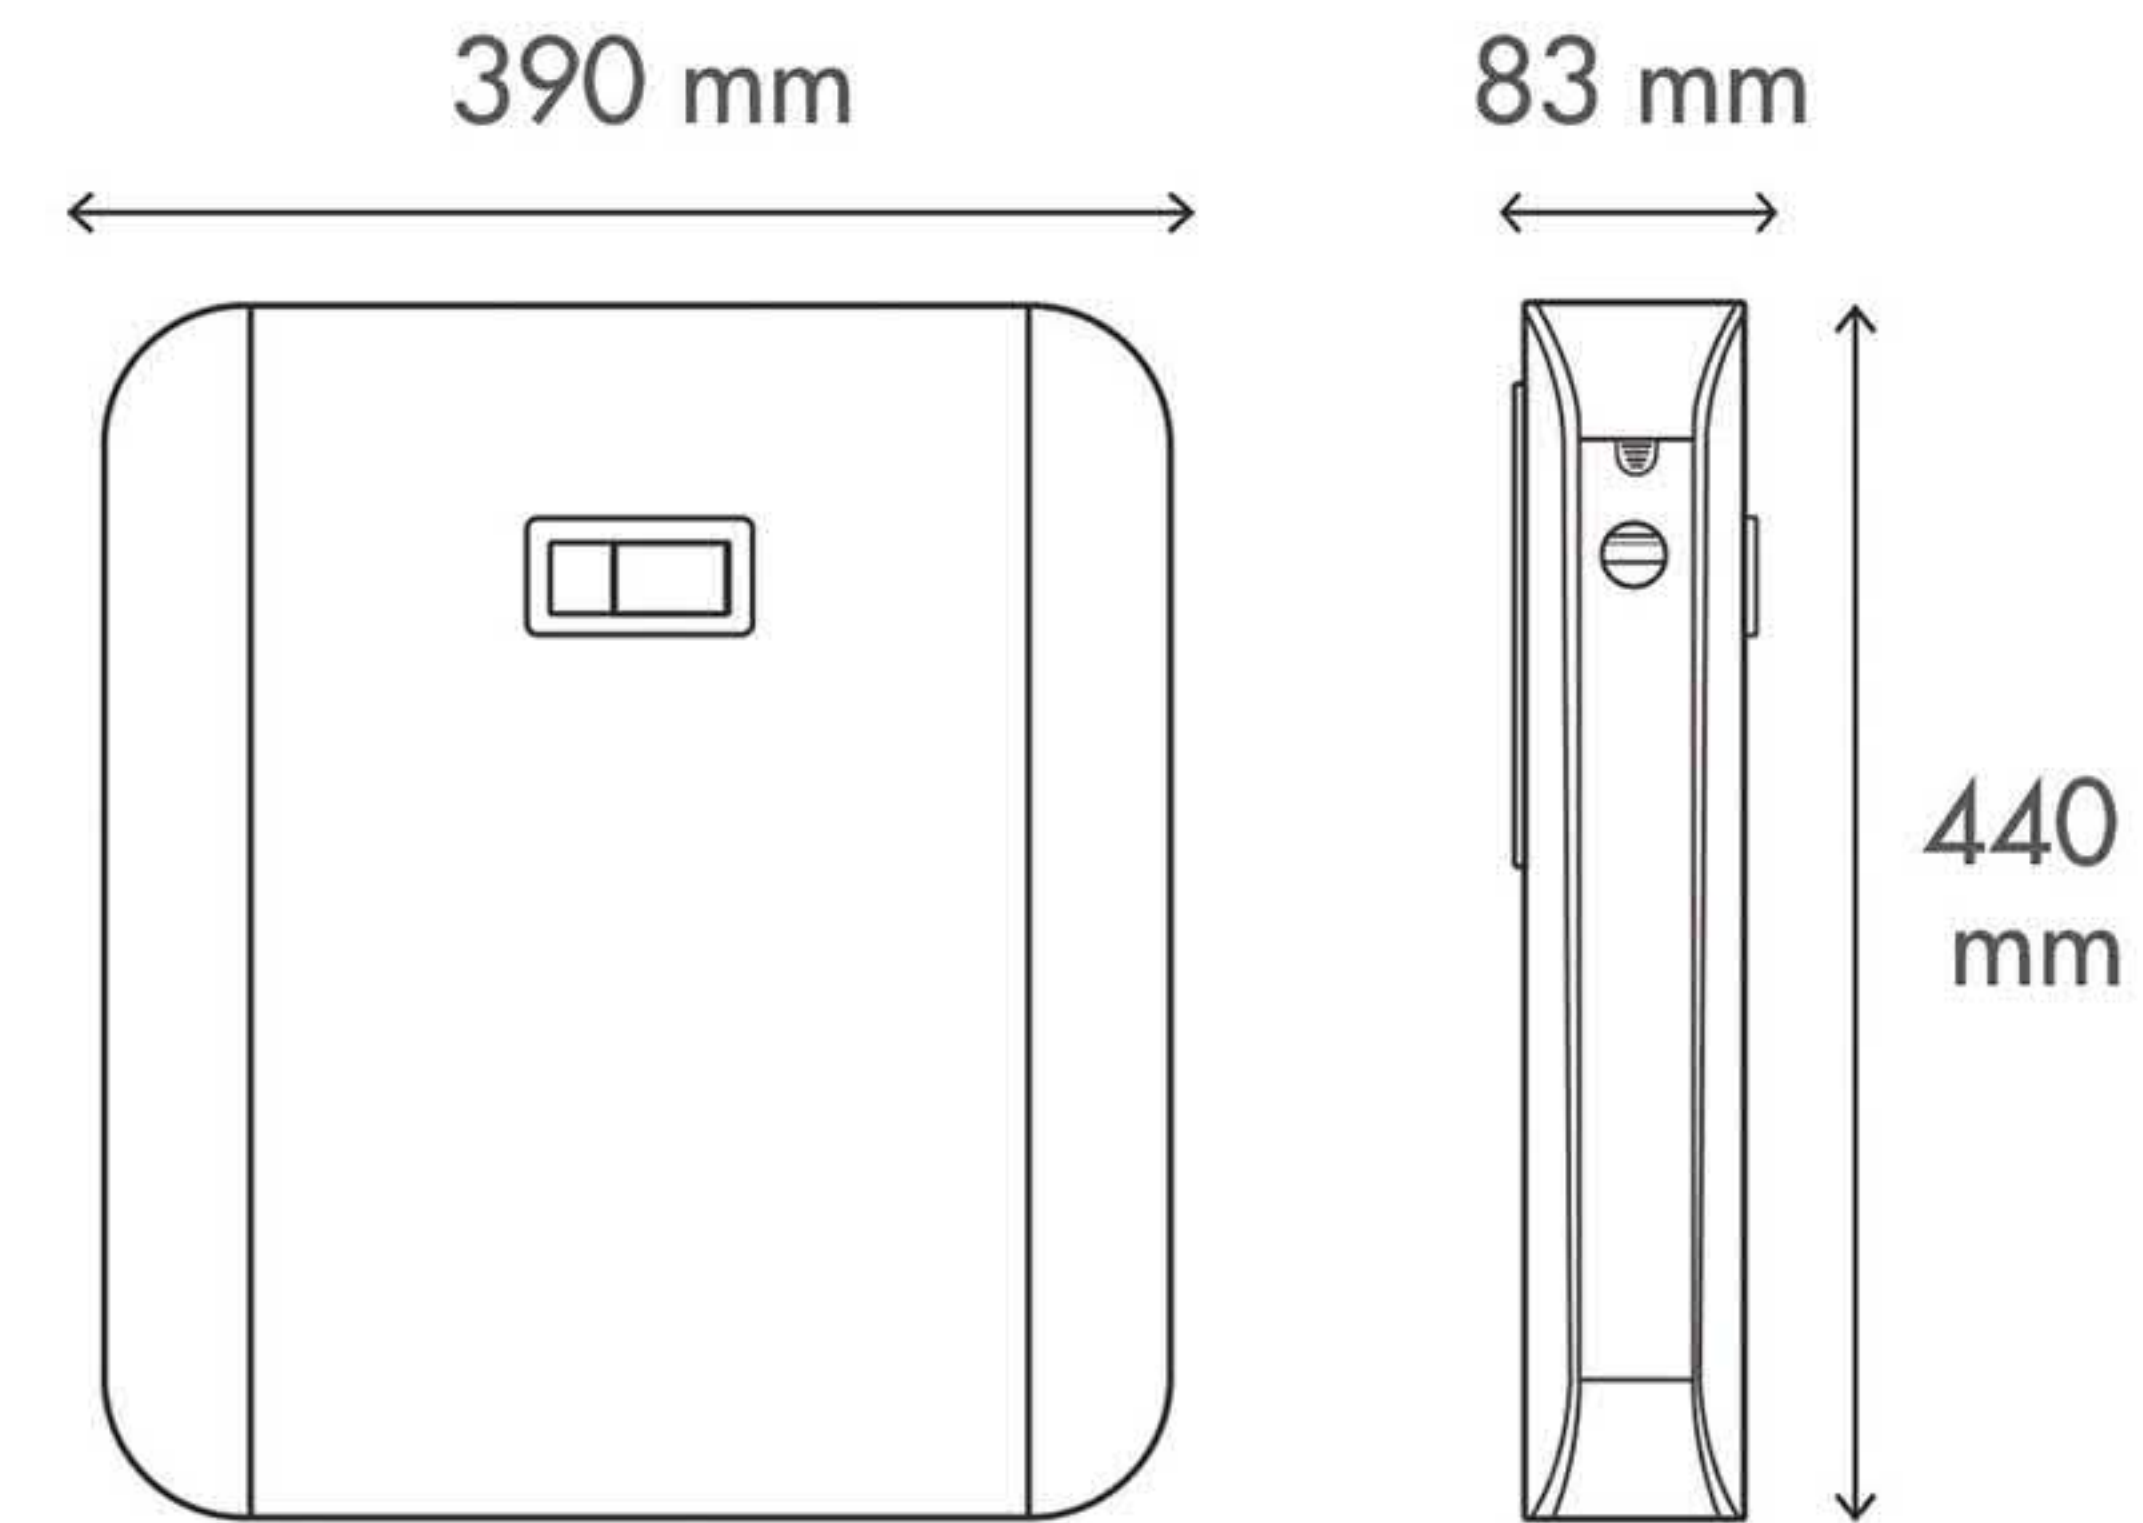

Floater
فلوتر آسانسوری (آبگیری از ۲ طرف)

Easy assembly – ready to use
پمپ و فلوتر نصب شده

Seamless Pipe
لوله بدون کویله

OPAL FLUSH CISTERN

فلاش تانک روکار مدل آپال

آبگیری از چهار جهت
آبگیری از دو جهت

SAHEL FLUSH CISTERN