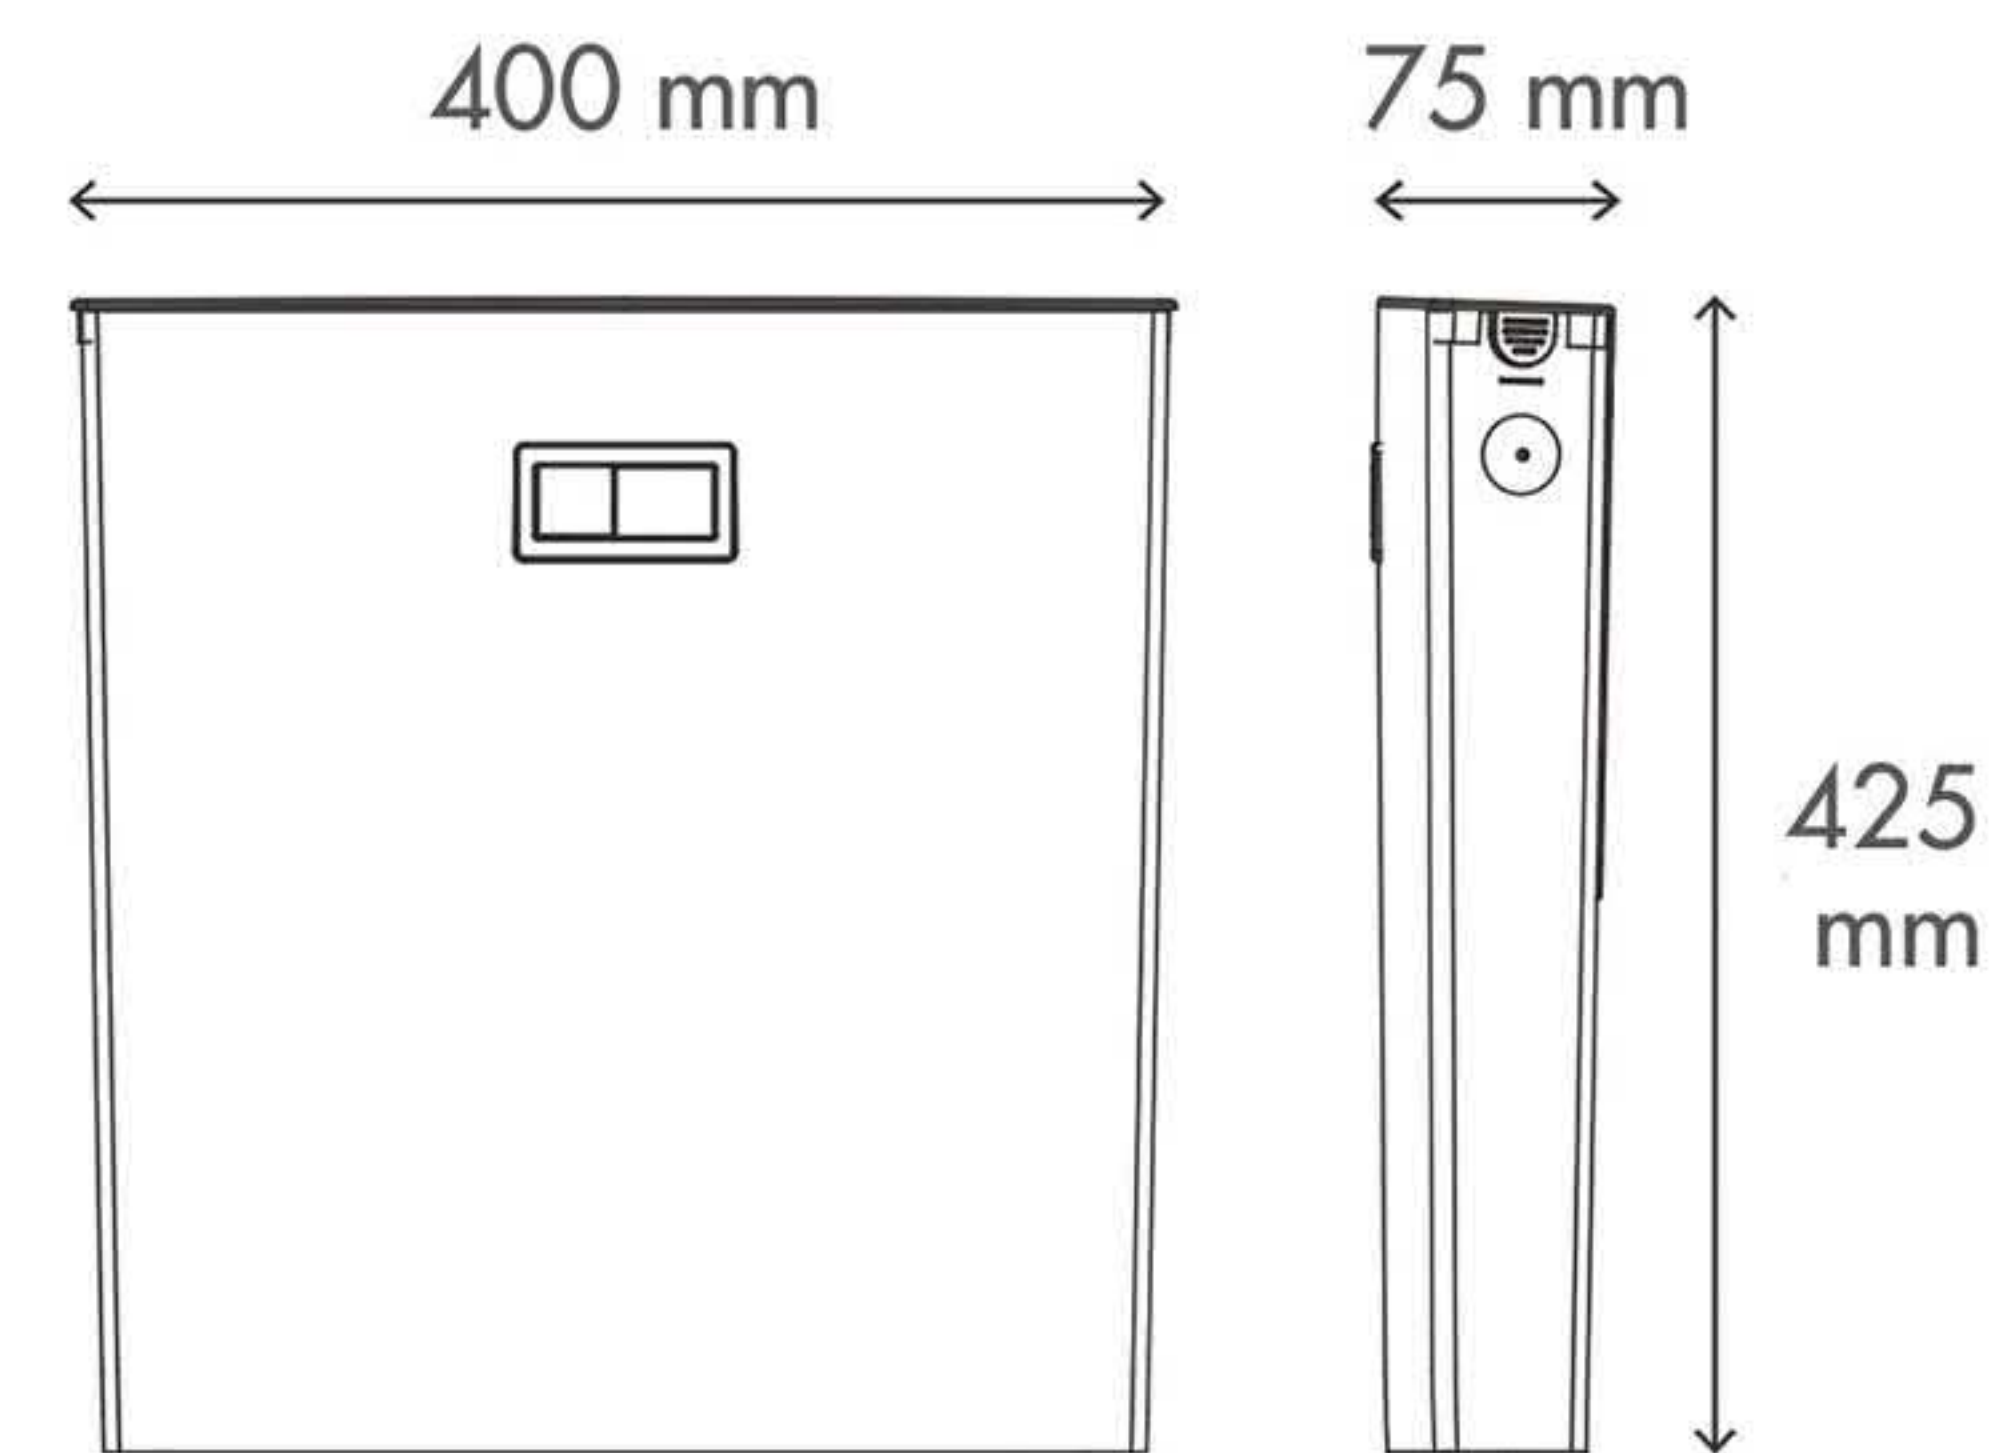

ULTRA SLIM FLUSH CISTERN

فلاش تانک روکار مدل اولترا اسلیم

7.5 cm
Thickness

طراحی فوق باریک

4x

آبگیری از چهار جهت

2x

آبگیری از دو جهت

Wide Range of Patterns
در طرح های متنوع

سیلک

دات

ماربل سیلور

ماربل گلد