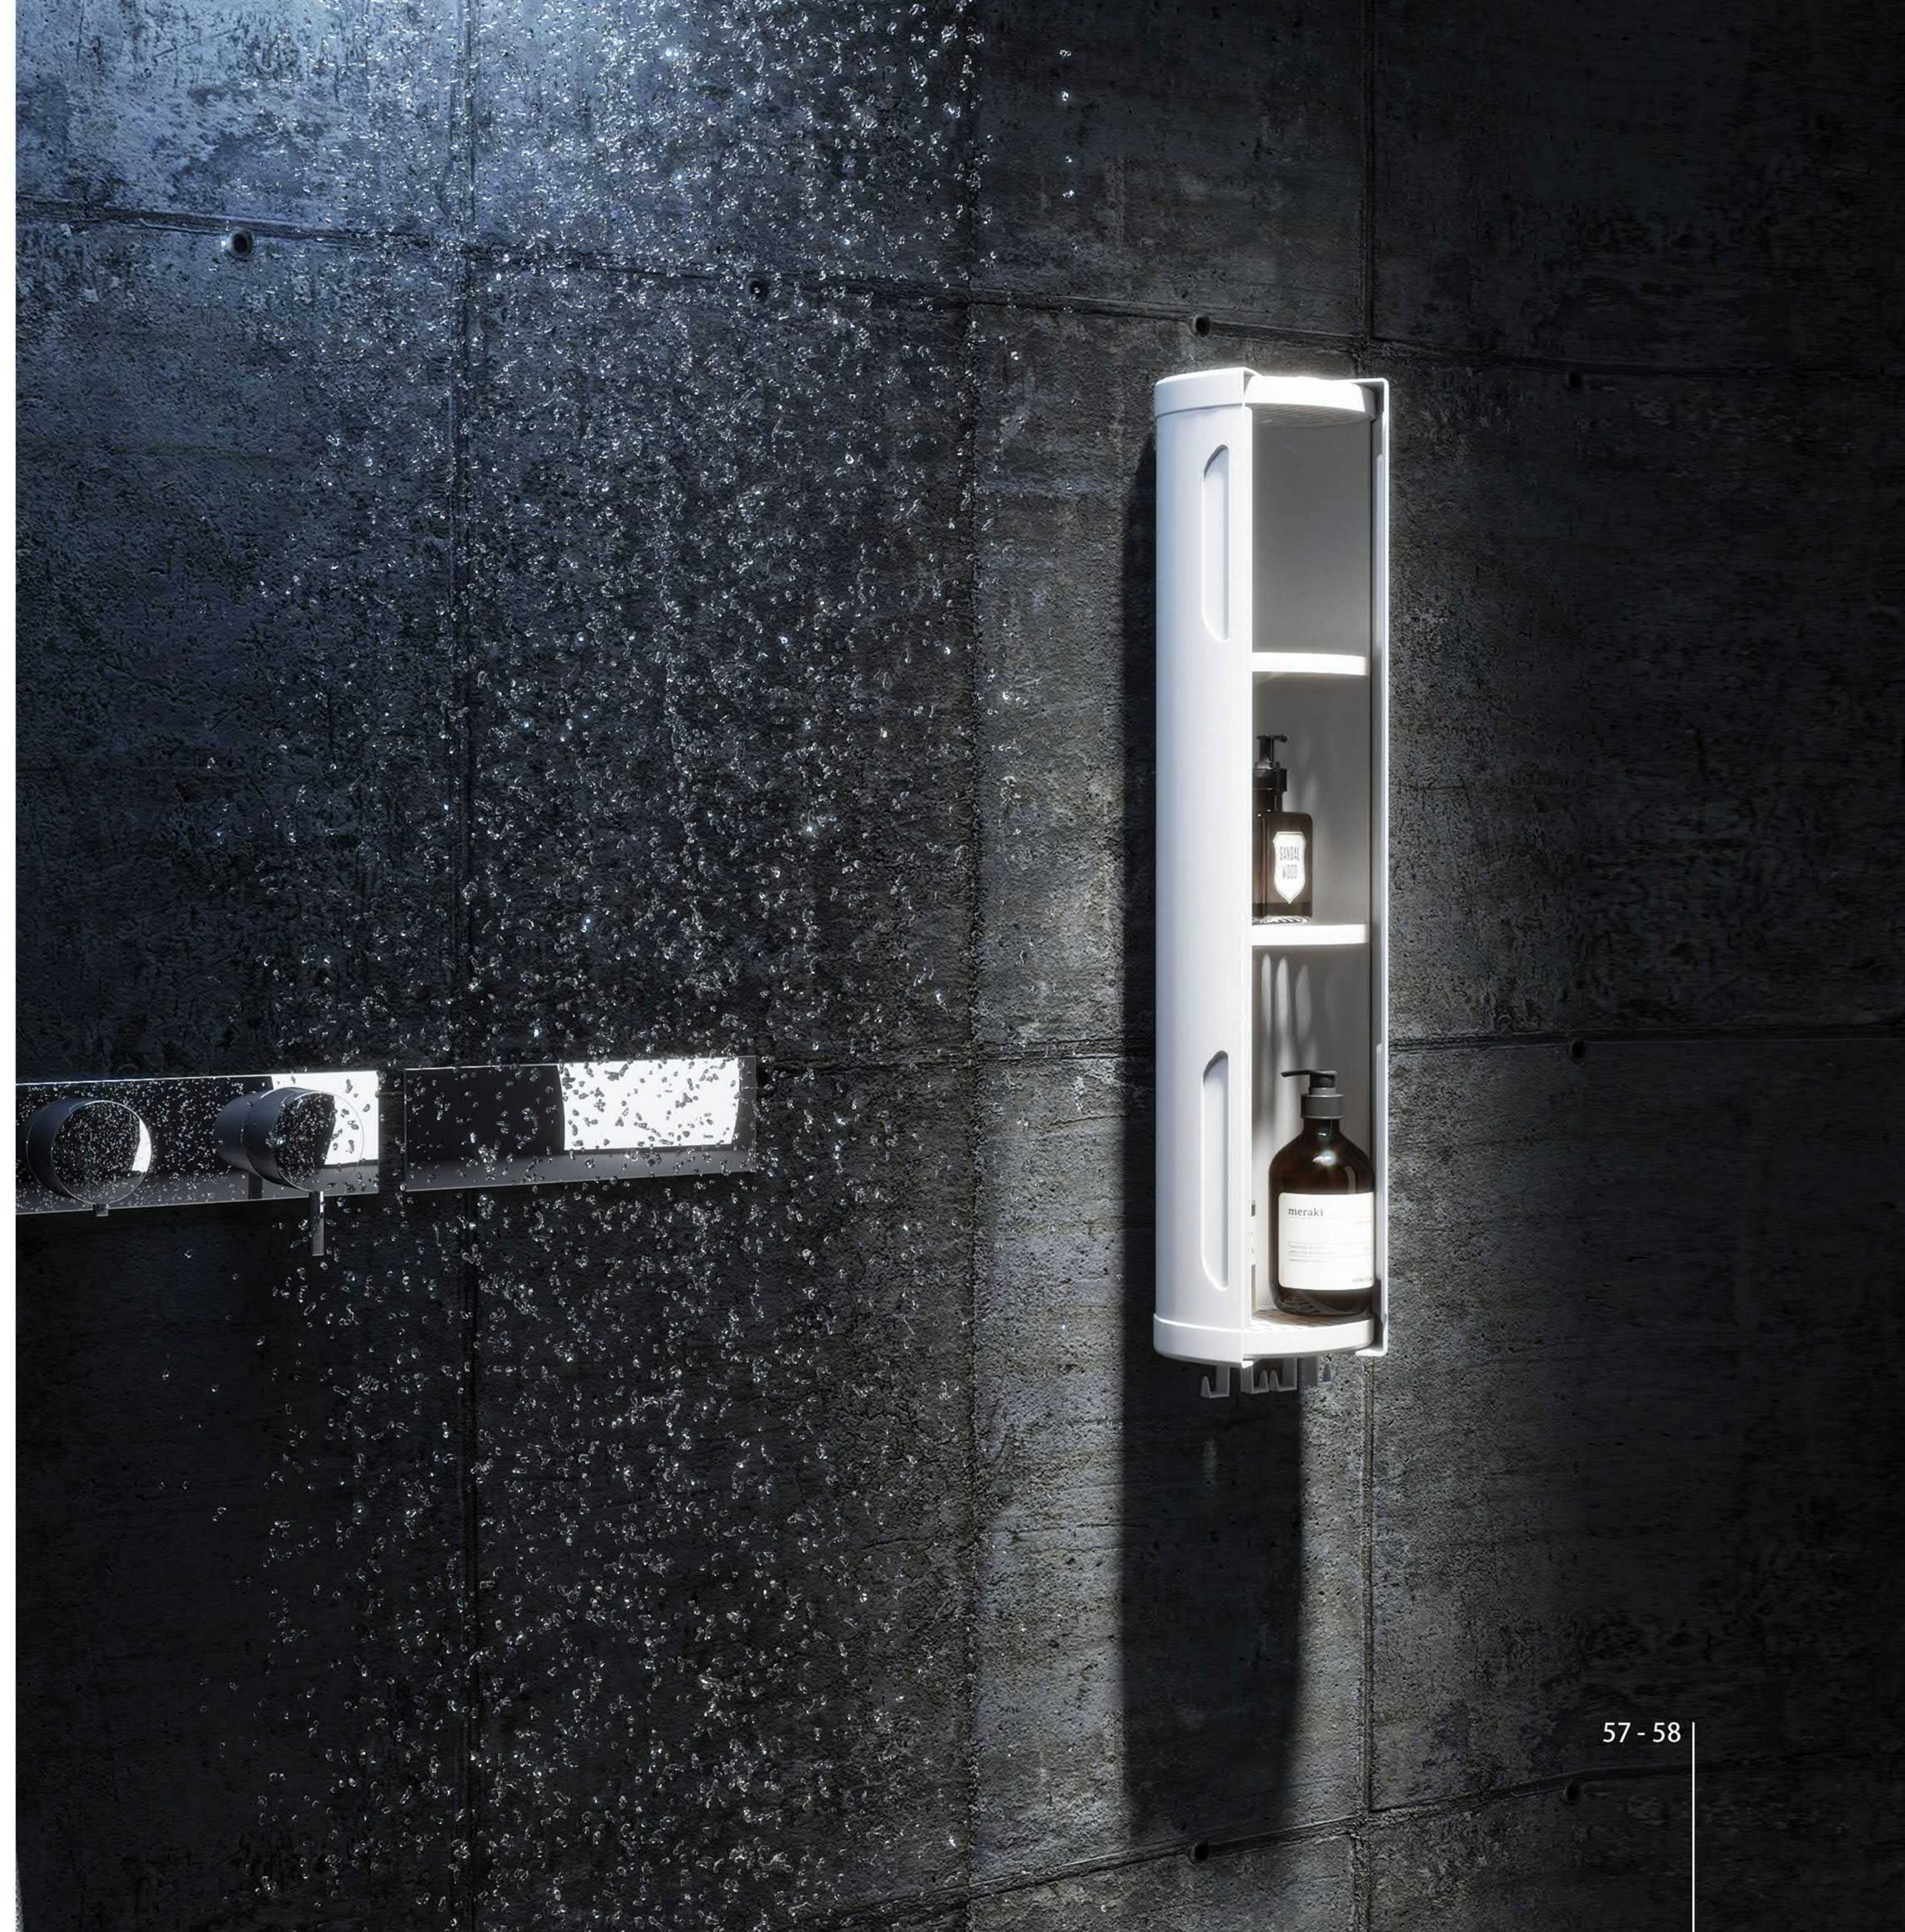

Washable
قابلیت شست و شو

Univeral wall mount (Corner or regular)
قابلیت نصب در دو حالت (کنج حمام یا کنار آینه)

Including 4 hooks
دارای ۴ عدد جای لیف

Adjustable racks
دارای طبقات متحرک

Semi auto sliding door
درب نیمه خودکار