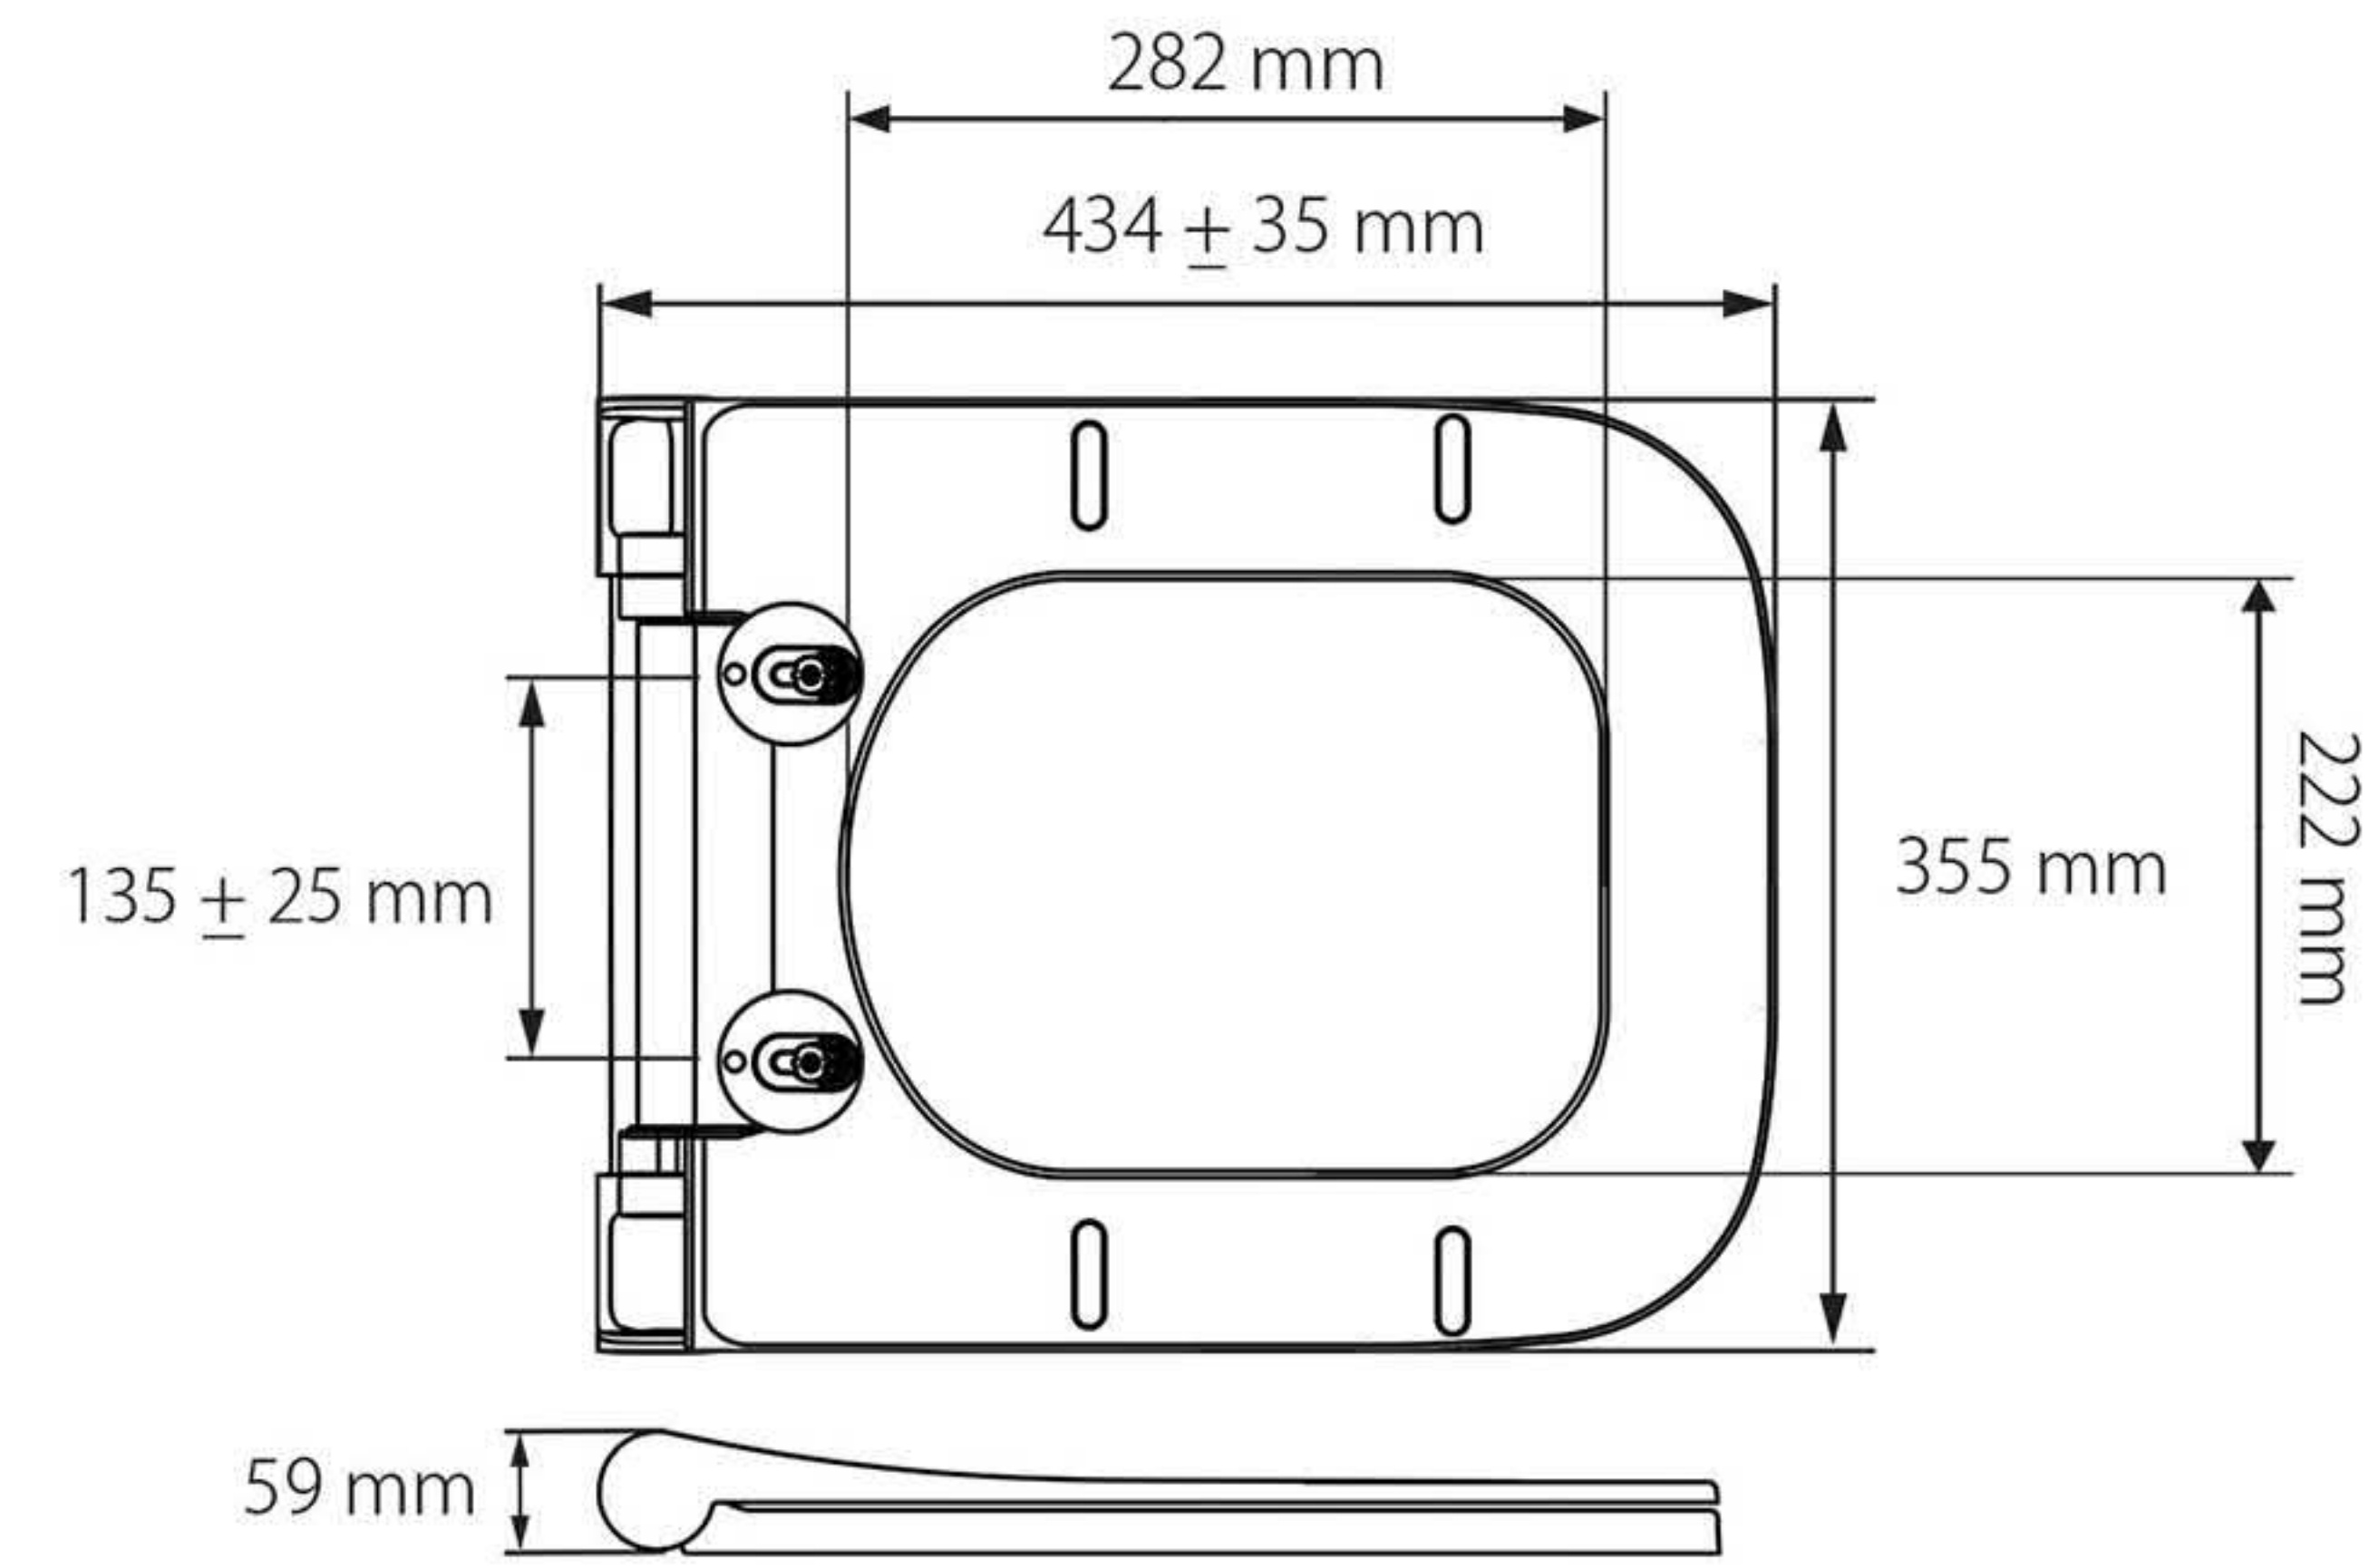

SQUARE UF TOILET SEAT

درب یو اف مدل چهارگوش