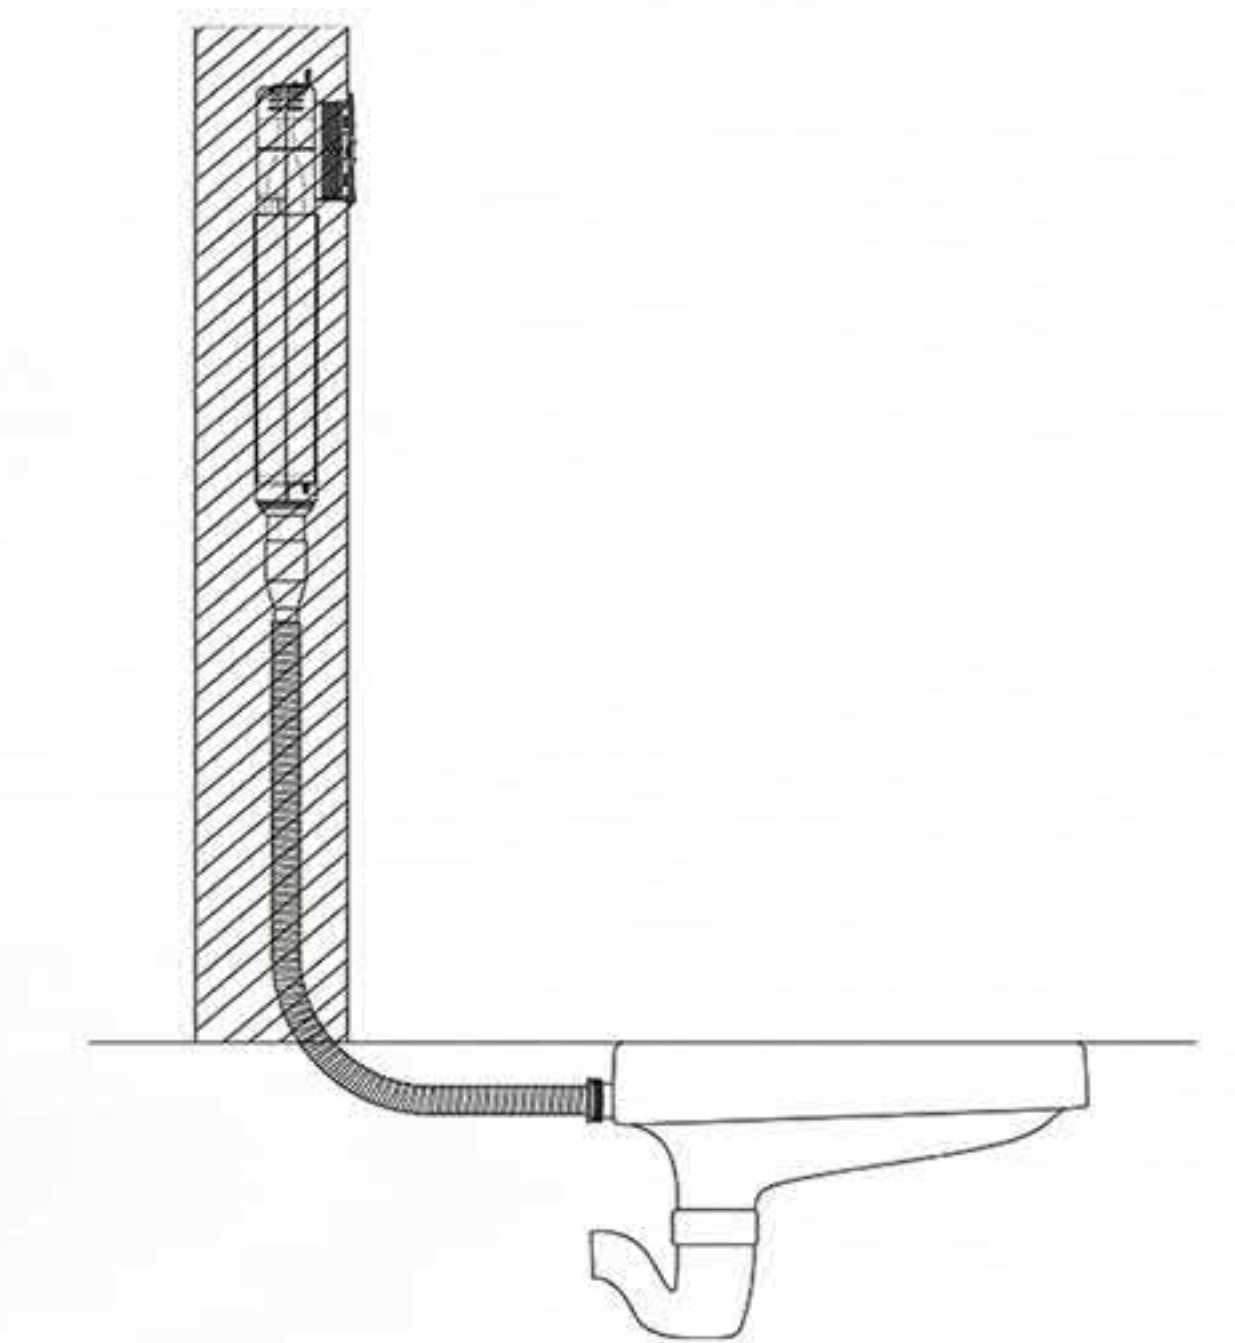

برای اطلاع از
طریق نصب
محصول بارکد را
اسکن کنید
Installation guide