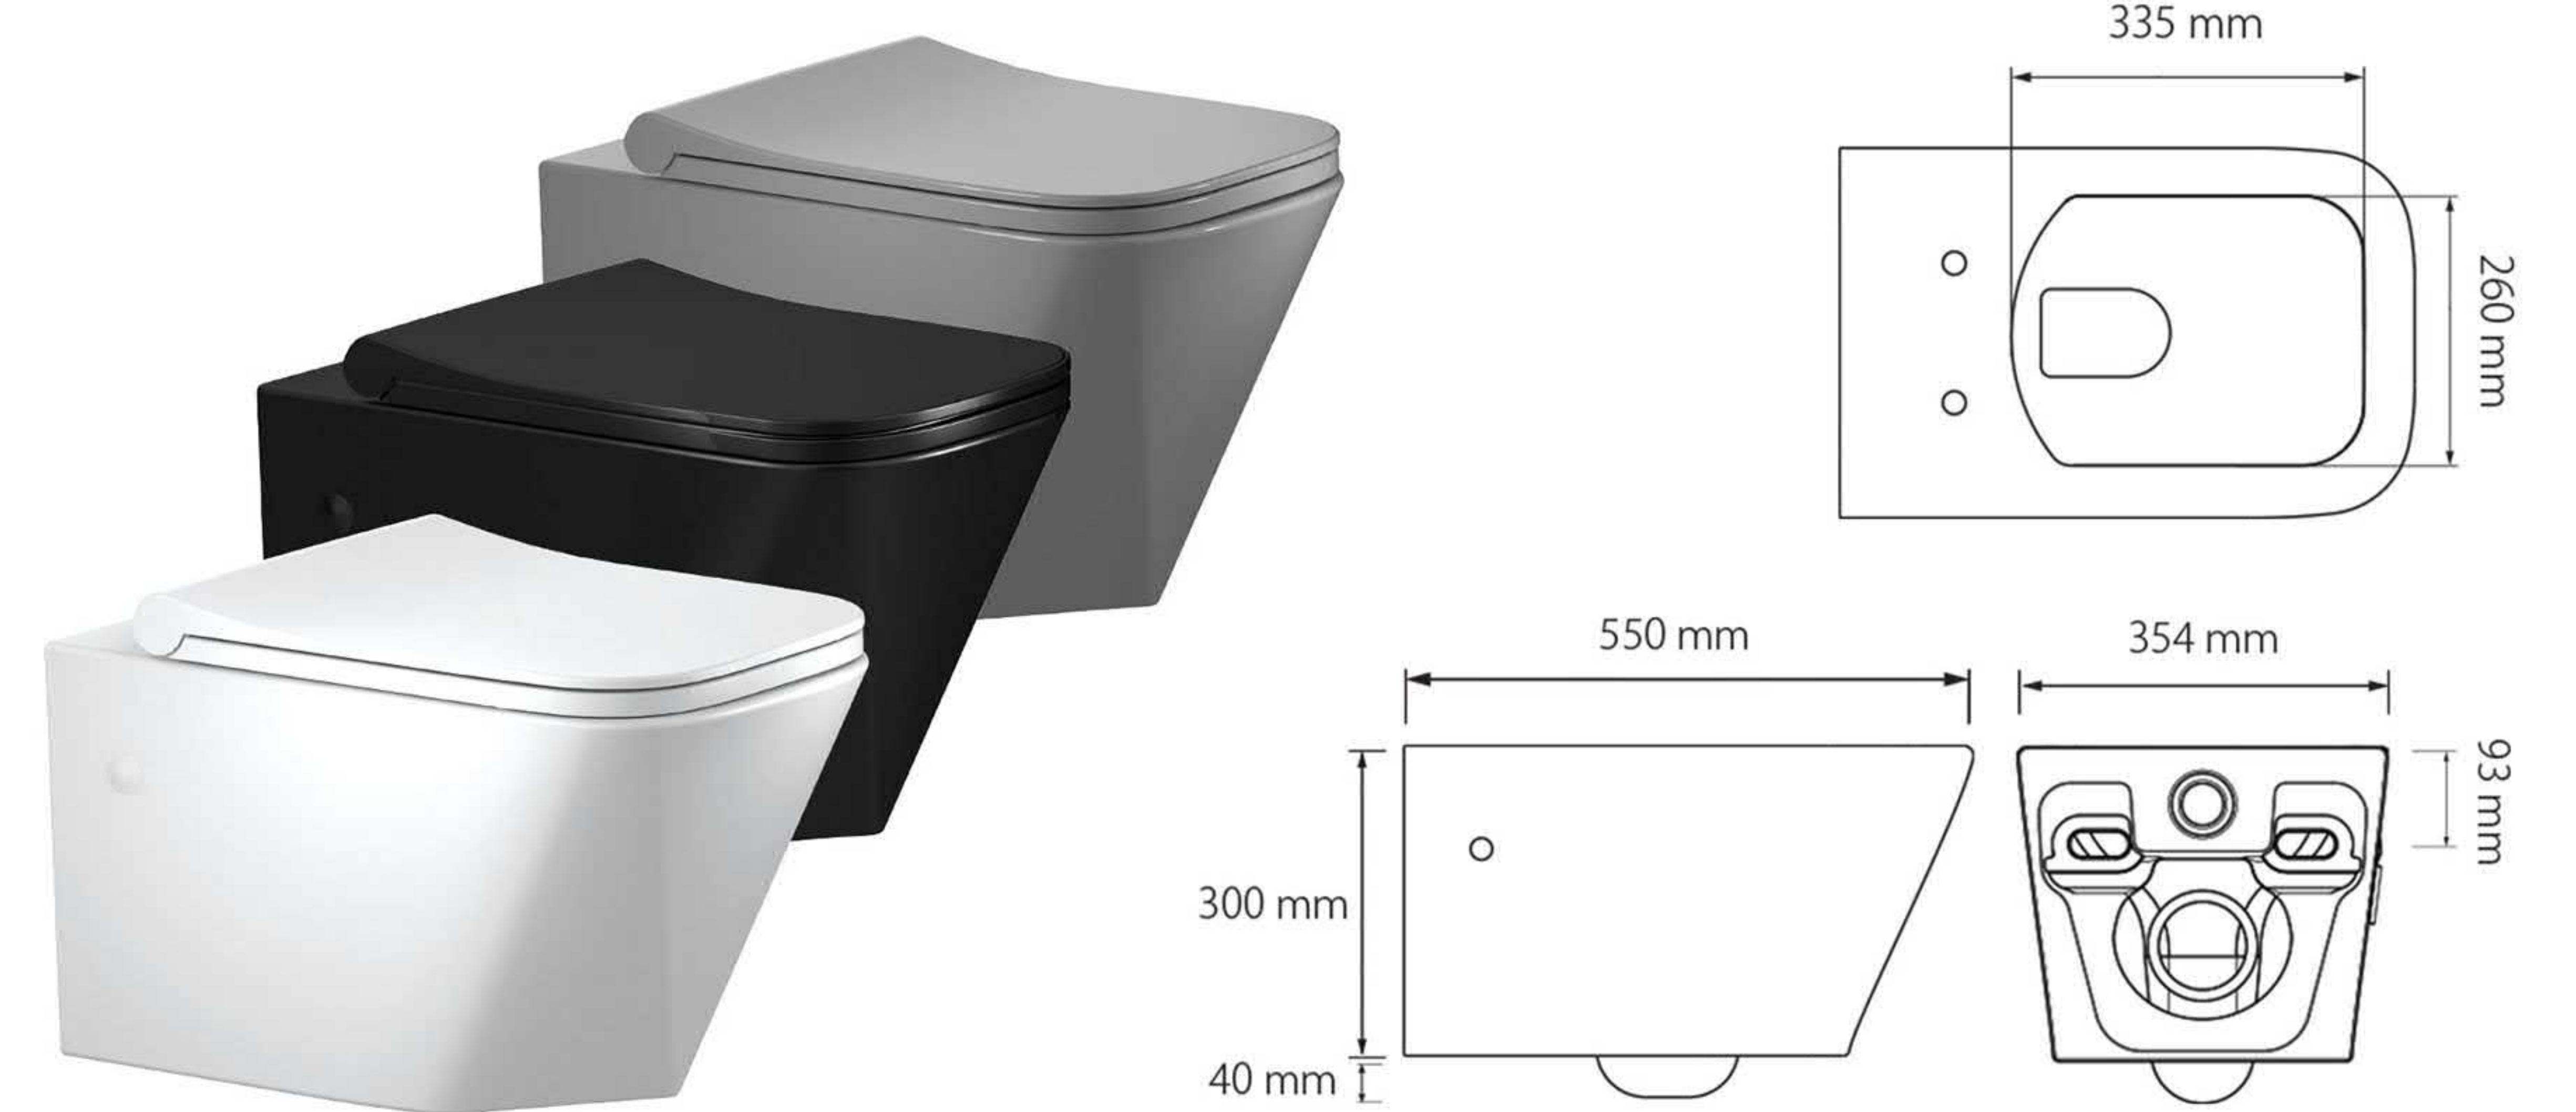

BERMUDA

WALLHUNG TOILET

کاسه والهنگ مدل برمودا

Universal 18-23 cm compatible
آکس یونیورسال منطبق با آکس ۱۸ - ۲۳ سانتی متر

Xtra Combo model with bidet function and extra valve
امکان اضافه شدن مدل بیده دار به همراه شیر سرد و گرم

450+10 Kg weight resistance
قابلیت تحمل ۴۵۰+۱۰ کیلوگرم فشار

Rimless
ریملس (بدون لبه)

Soft close system and Quick release
سیستم درب آرام بند و آسان باز شو

UF or PP toilet seat
با قابلیت ارائه با درب UF و PP