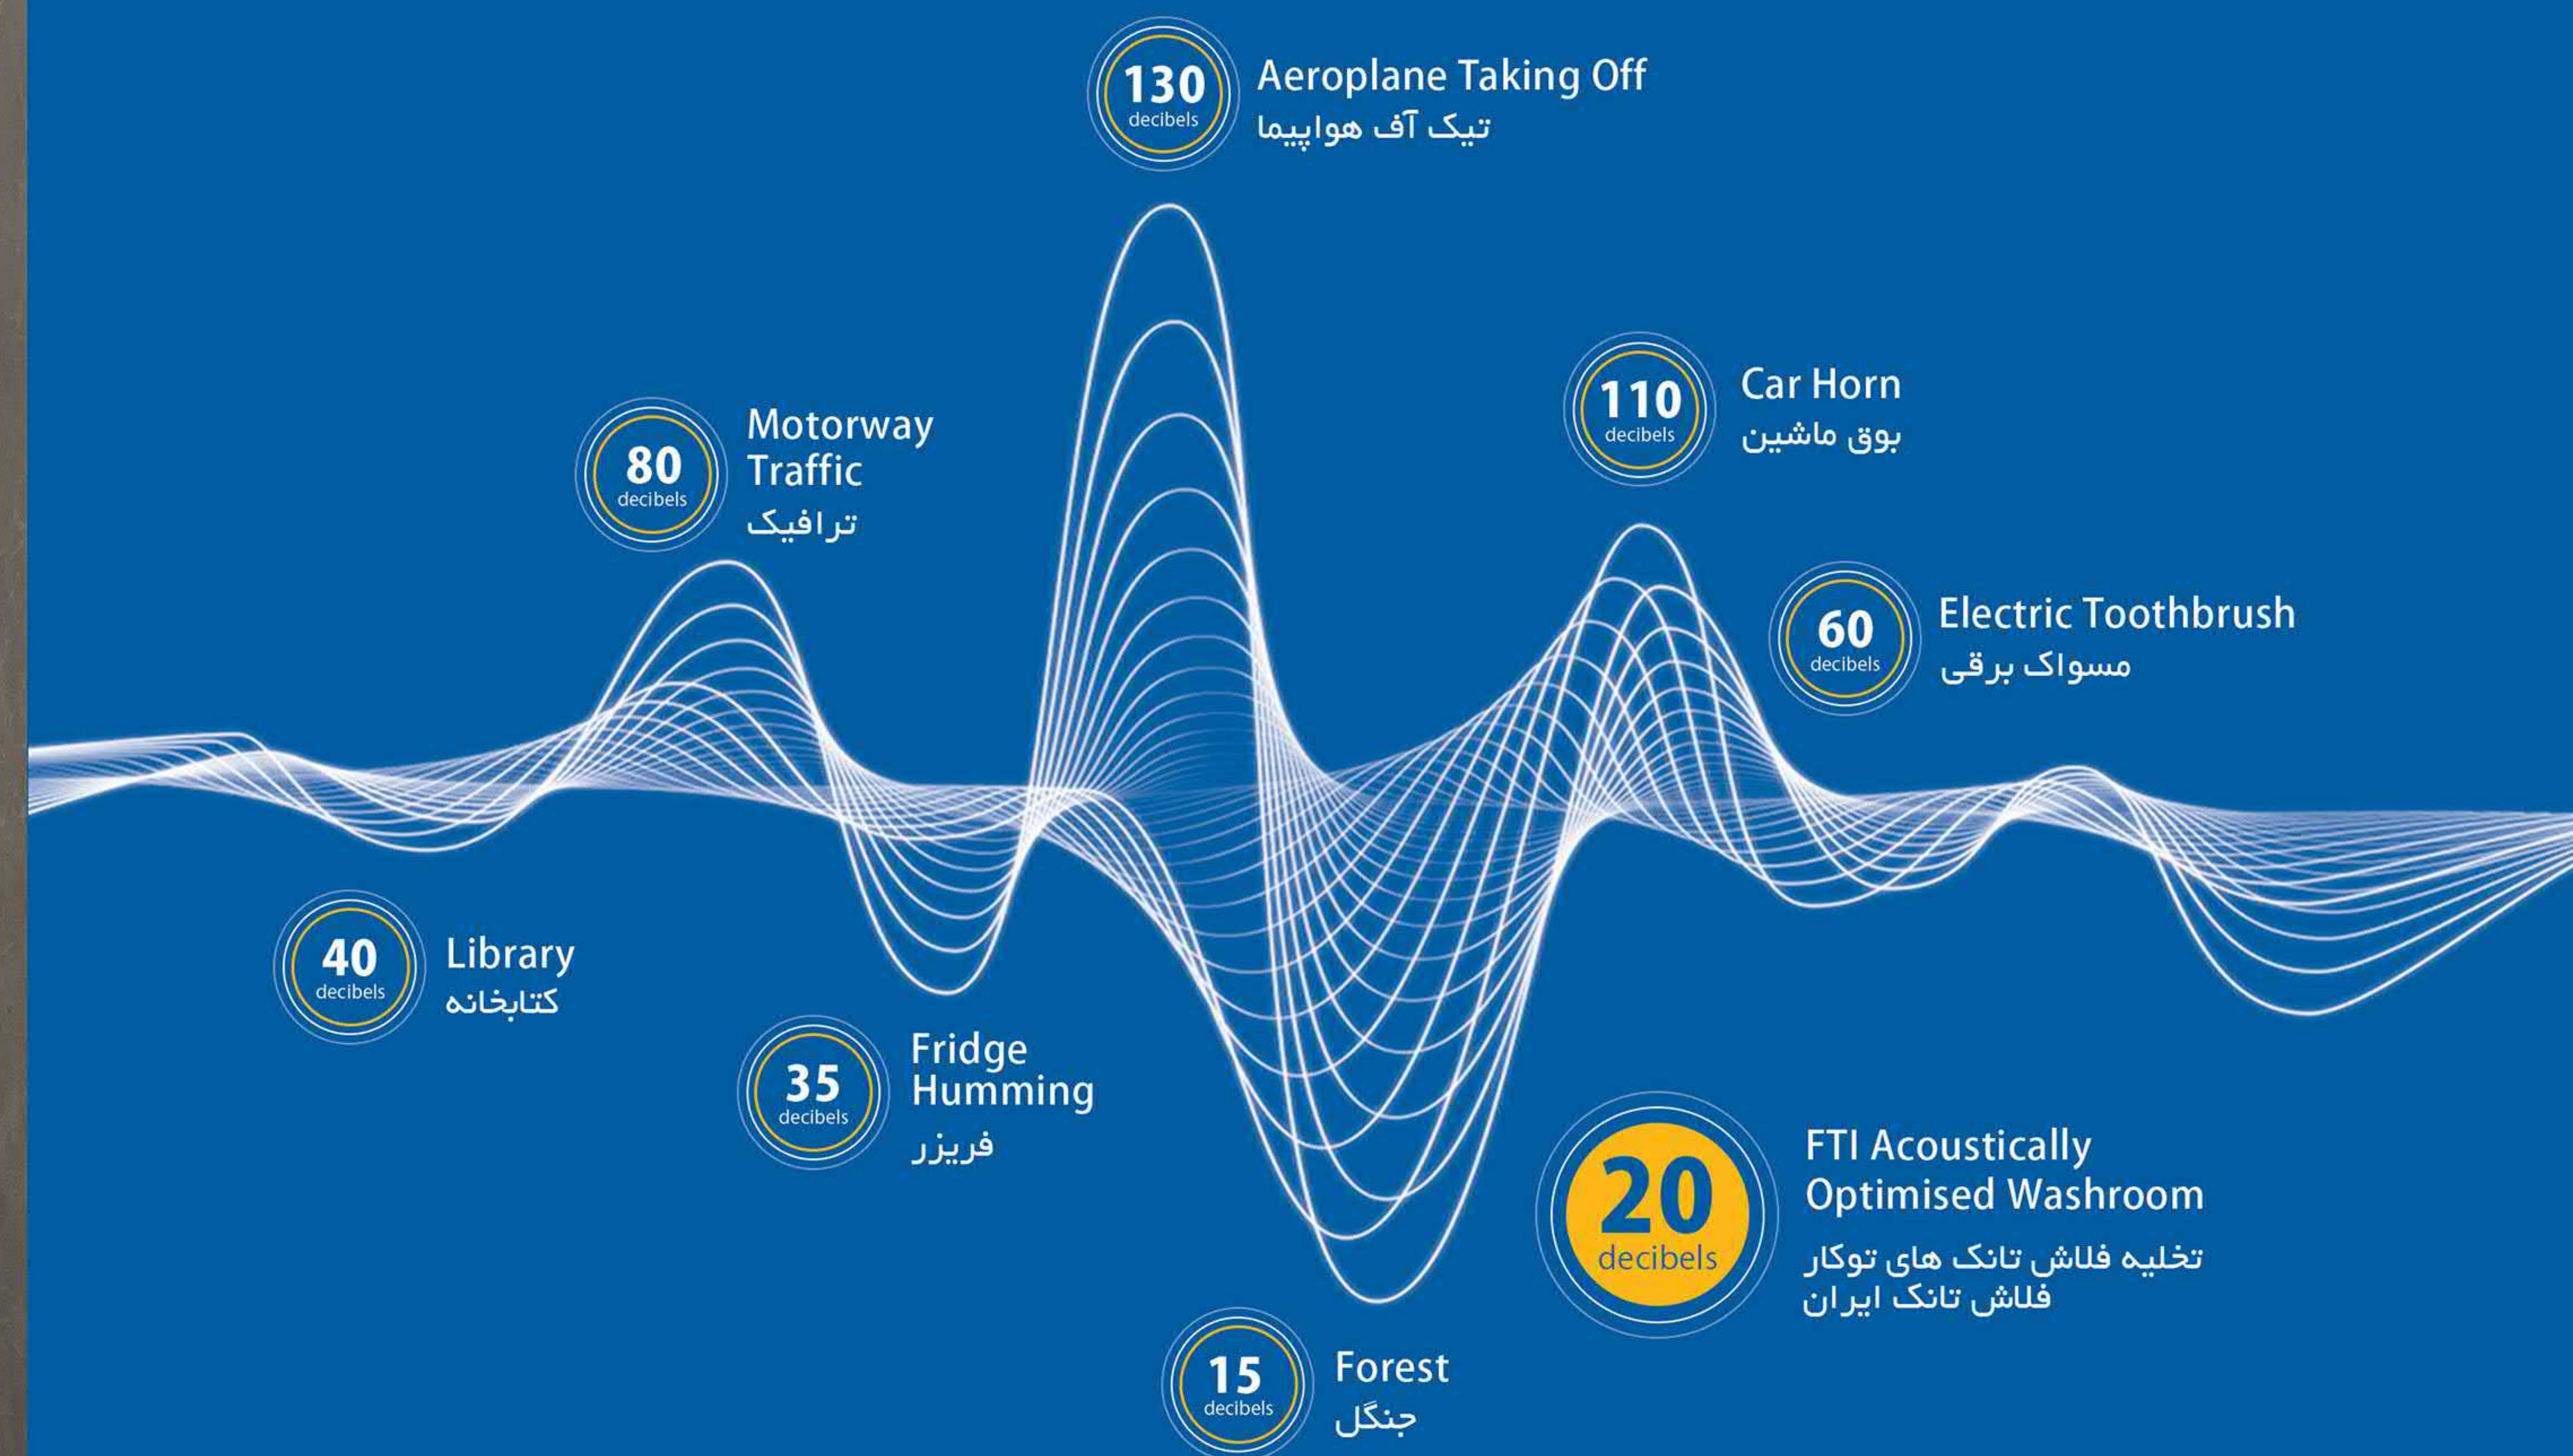

Easy clean

تمیزی آسان به دلیل عدم وجود گوشه و نقاط دور از دسترس

Sustainable

استفاده کمتر از مواد شوینده و آب به دلیل تمیزی آسان و سریع

CONCEALED FLUSH SYSTEMS NOISE LEVEL

میزان صدای تخلیه در فلاش تانک های توکار فلاش تانک ایران