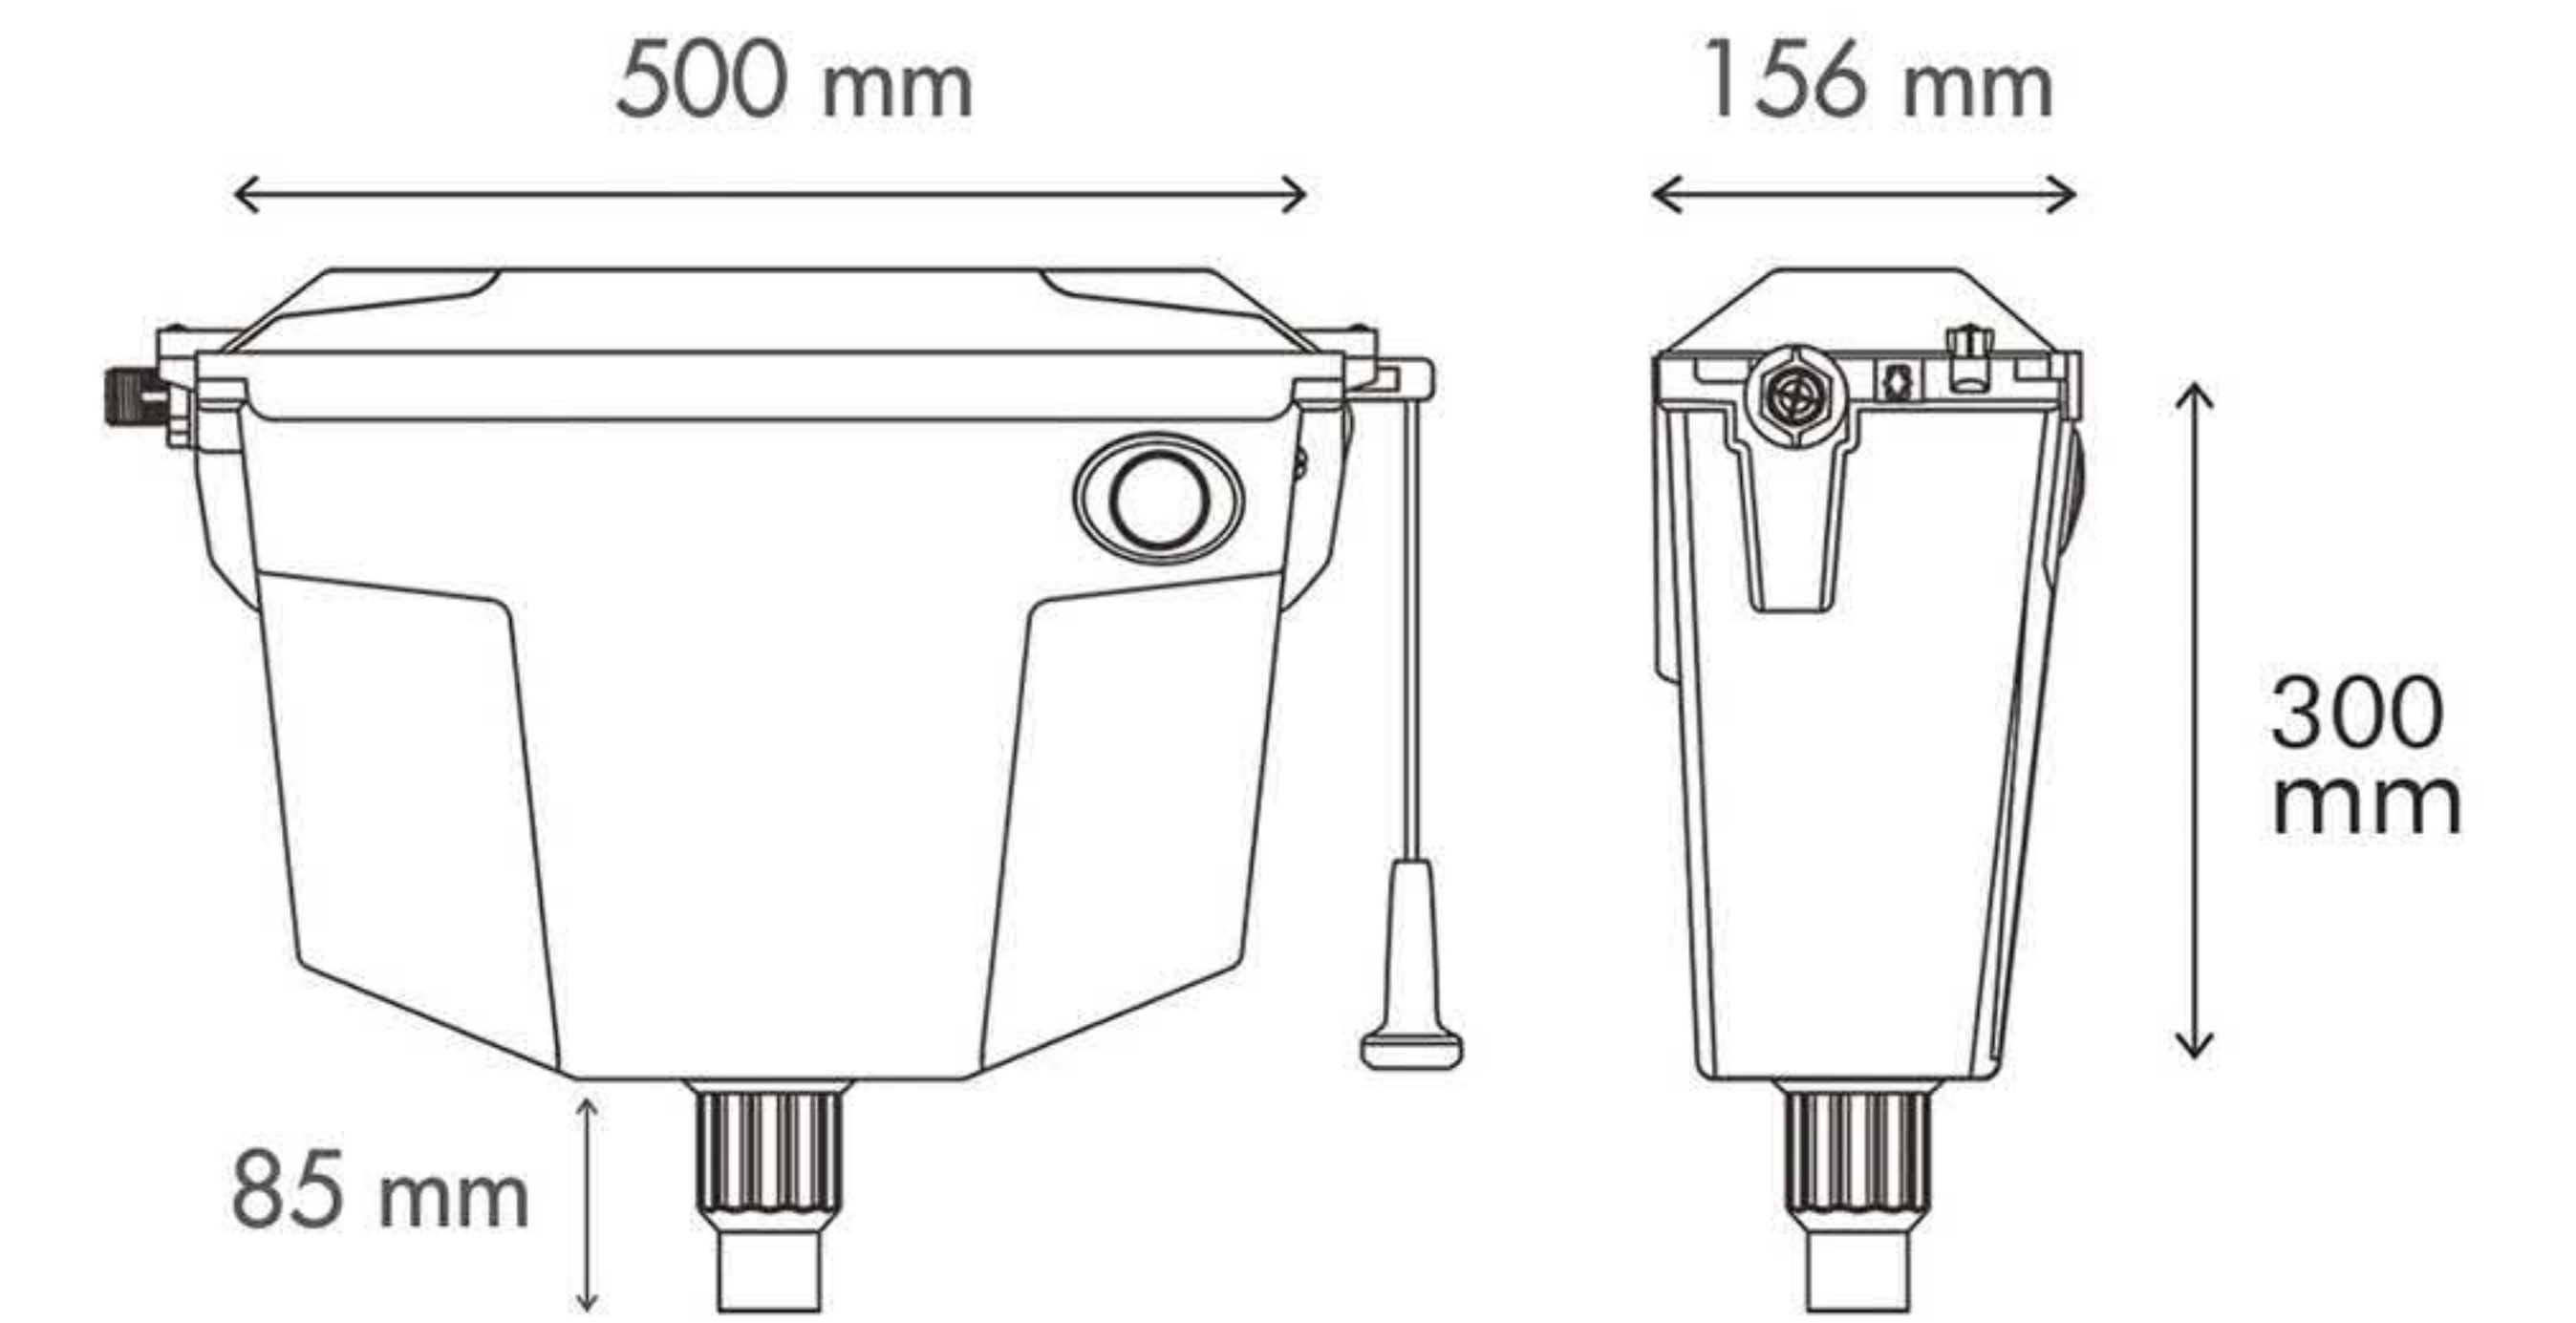

SAHEL FLUSH CISTERN

فلاش تانک روکار مدل ساحل

Adjustable 3 to 7 liter flush
تخلیه قابل تنظیم از ۳ تا ۷ لیتر

Dual flush valve
پمپ دو زمانه

Single flush valve
پمپ دریچه ای

4 to 6 liter Capacity
ظرفیت از ۴ تا ۶ لیتر

Easy assembly – ready to use
پمپ و فلوتر نصب شده

Universal floater
فلوتر یونیورسال (آبگیری از ۴ طرف)

Noiseless Floater
فلوتر آسانسوری

Side fill valve
با قابلیت آبگیری از کنار

Floater
فلوتر آسانسوری (آبگیری ۲ طرف)

Lever and Push Button Operative
قابلیت استفاده همزمان از اهرم و دکمه