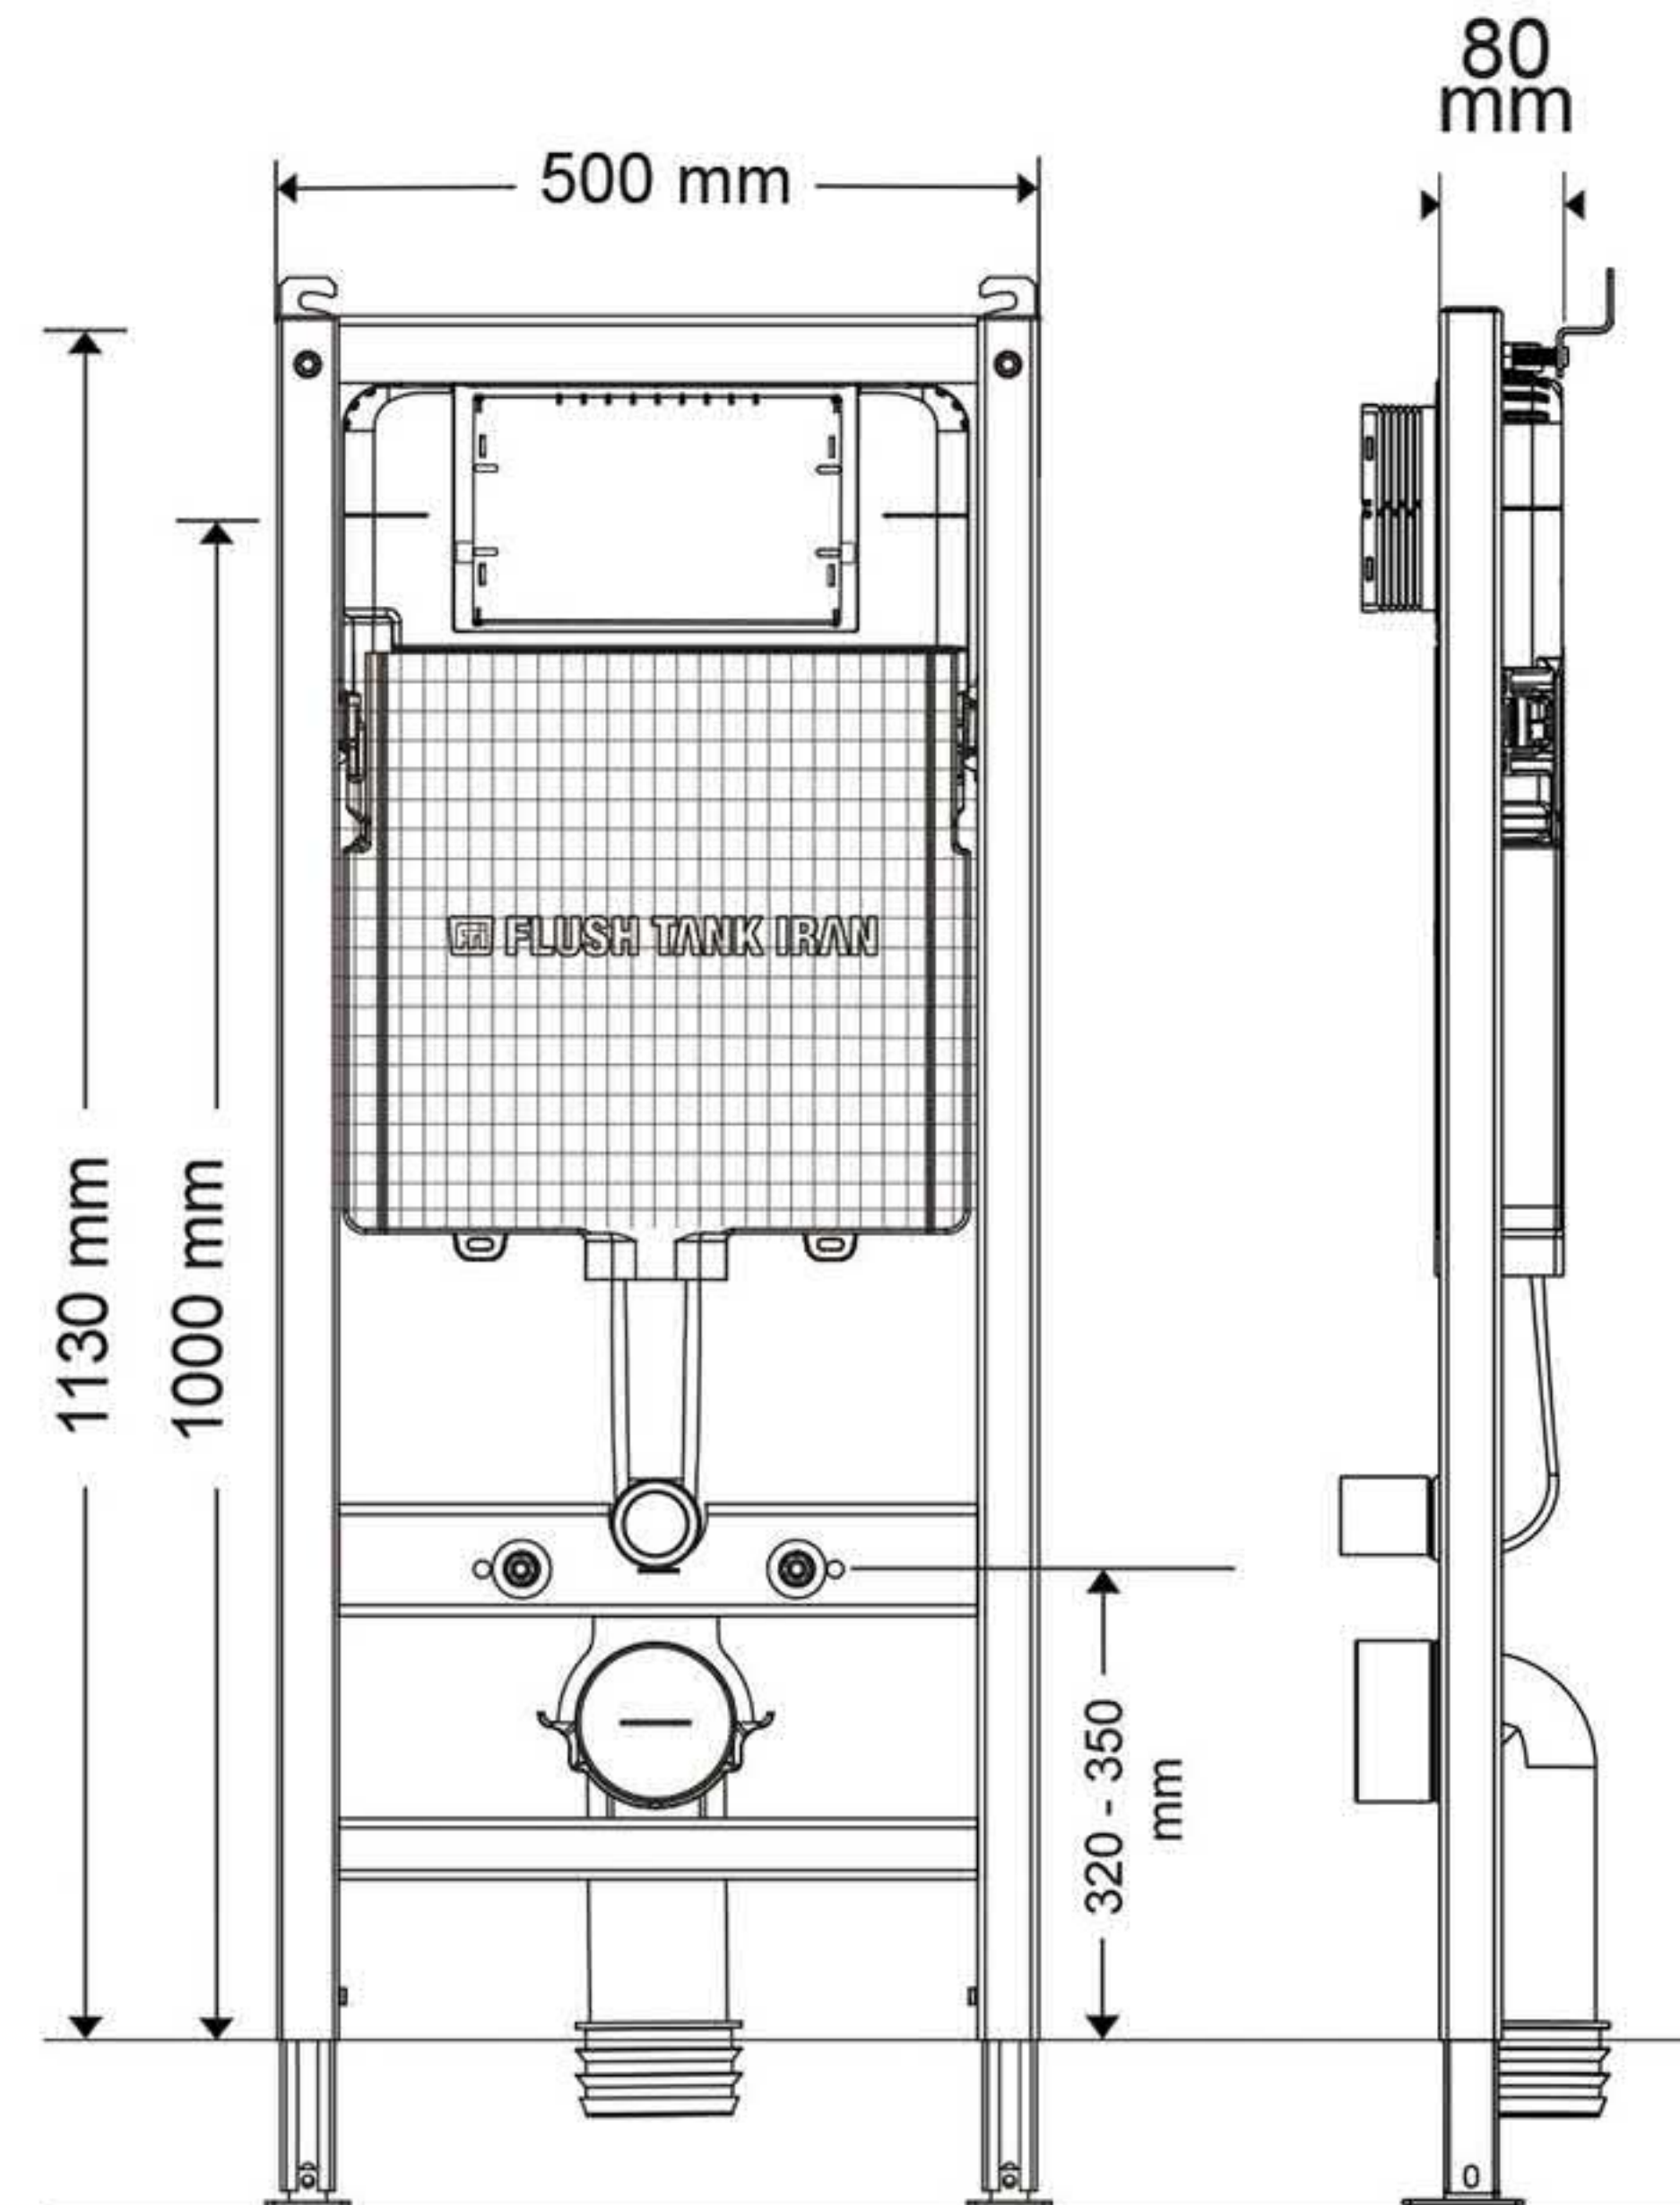

SMART SPACE

WALLHUNG CONCEALED SYSTEM

فلاش تانک توکار والهنگ مدل اسمارت اسپیس