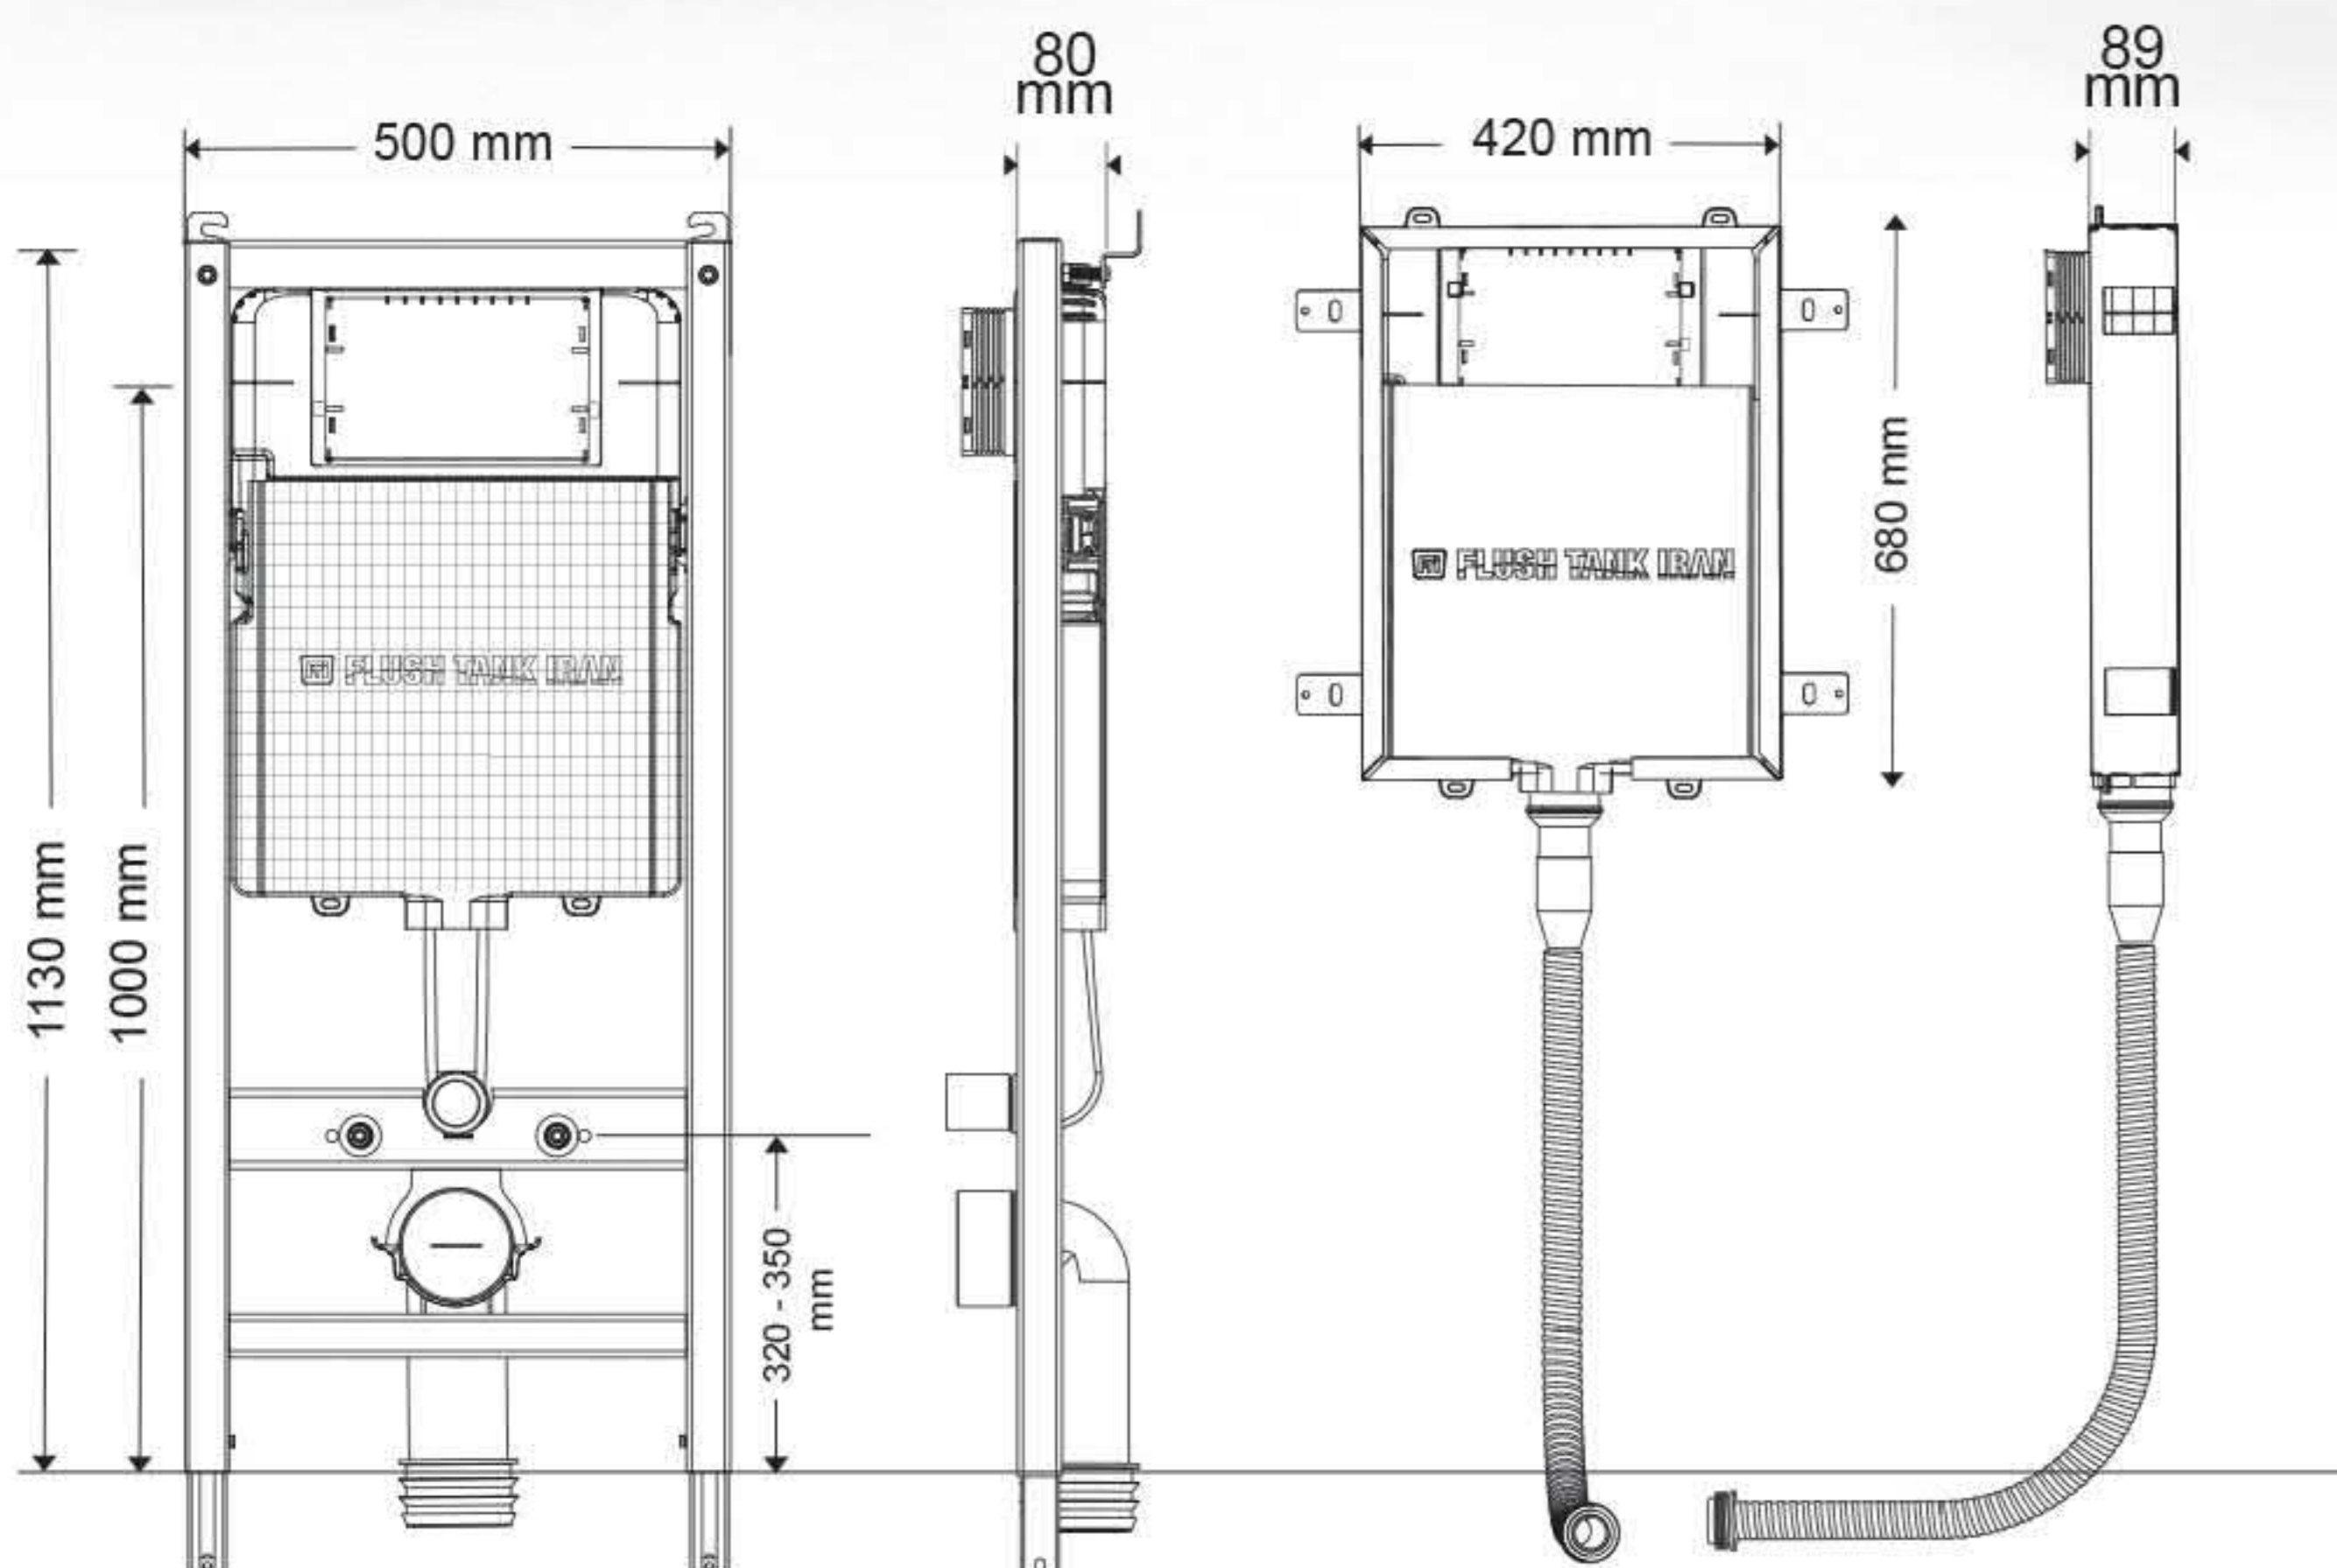

WALL HUNG SYSTEM
سیستم والهنگ

CLASSIC SYSTEM
سیستم کلاسیک (ایرانی)

25%
SPACE SAVING

صرفه جویی در فضای داخلی دیوار
با عرض ۵۰ سانتی متر

FLUSH PLATES

کلیدهای تخلیه توکار

RECTANGULAR

00 SERIES: 7 MODELS