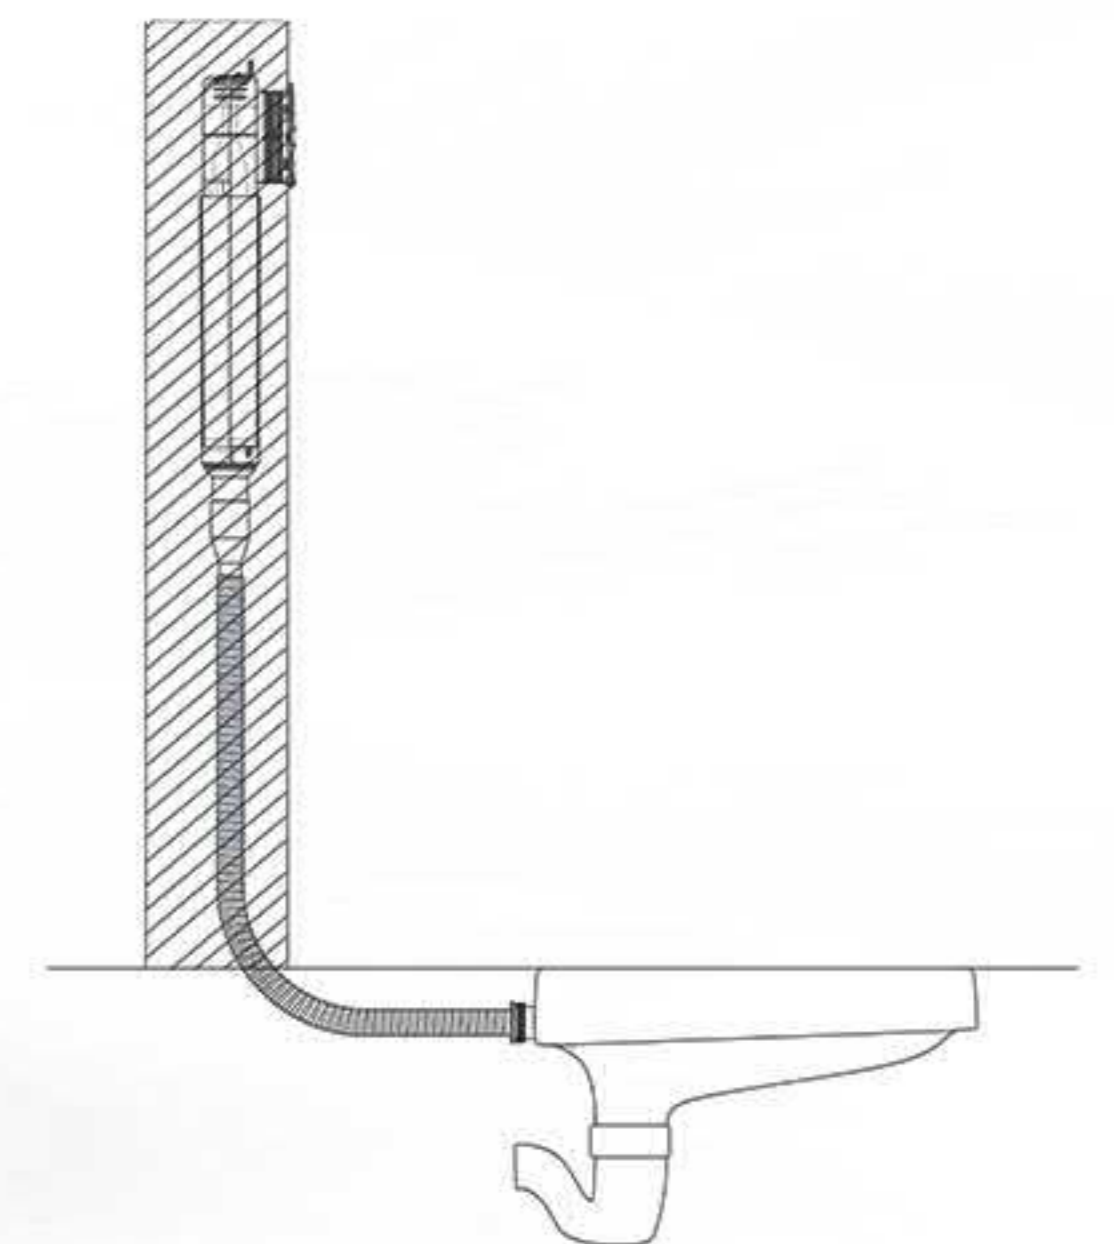

WALL HUNG SYSTEM
سیستم والهنگ

CLASSIC SYSTEM
سیستم کلاسیک (ایرانی)

25%
SPACE SAVING

صرفه جویی در فضای داخلی دیوار
با عرض ۵۰ سانتی متر

FLUSH PLATES

کلیدهای تخلیه توکار

RECTANGULAR

00 SERIES: 7 MODELS