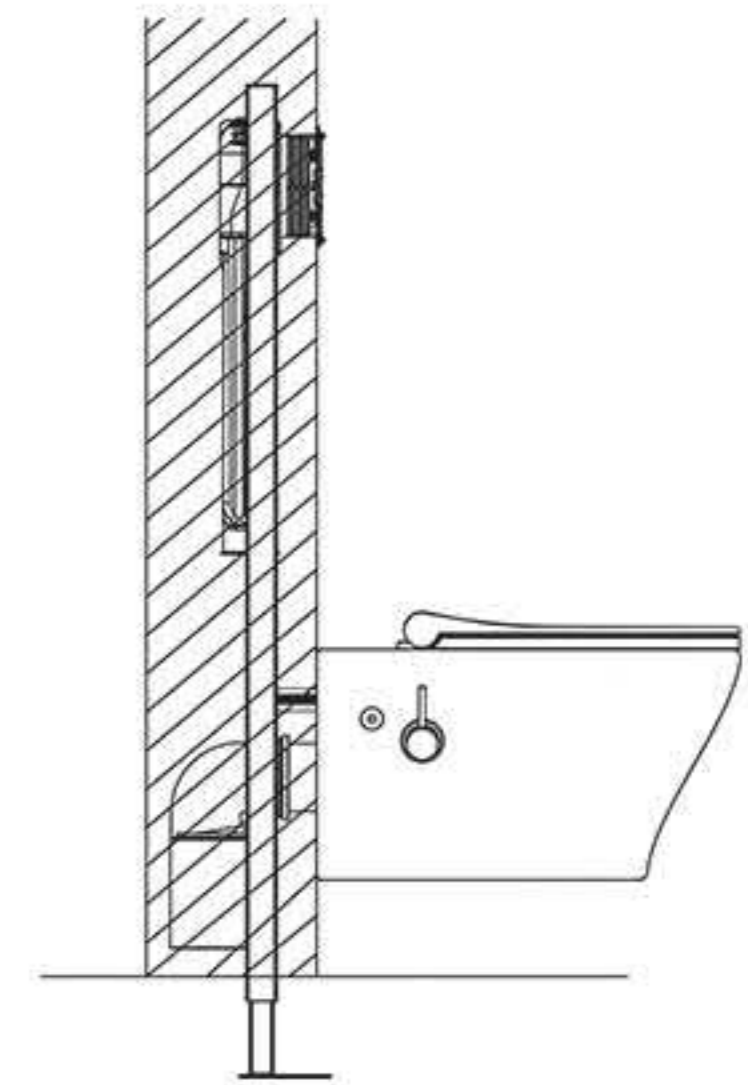

WALL HUNG AND CLASSIC CONCEALED SYSTEM

فلاش تانک توکار والهنگ و کلاسیک مدل اینفینیتی

همراه با نیم فریم گالوانیزه

بدون نیم فریم گالوانیزه

SMART SPACE

WALL HUNG AND CLASSIC CONCEALED SYSTEM

فلاش تانک توکار والهنگ و کلاسیک مدل اسمارت اسپیس

WALL HUNG SYSTEM
سیستم والهنگ

CLASSIC SYSTEM
سیستم کلاسیک (ایرانی)

25%
SPACE SAVING

صرفه جویی در فضای داخلی دیوار
با عرض ۵۰ سانتی متر

FLUSH PLATES

کلیدهای تخلیه توکار

RECTANGULAR

00 SERIES: 7 MODELS