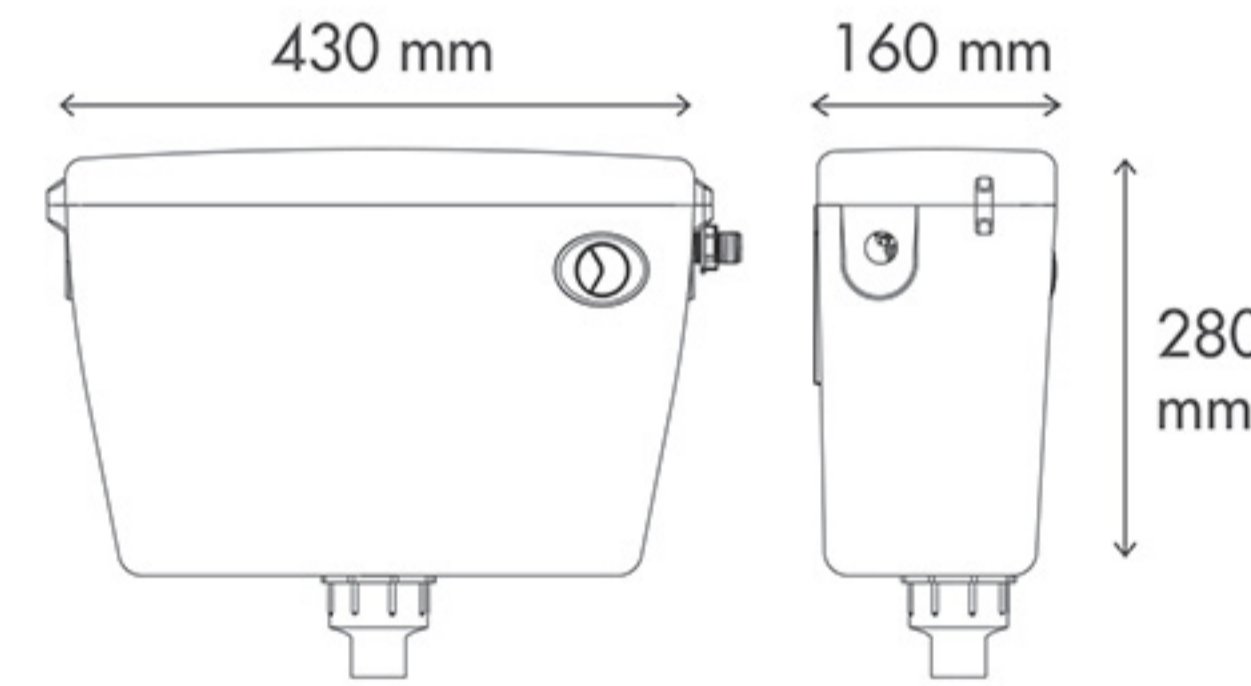

اکو (دکمه ای - اهرمی)

Handle Flush System

Push button Flush System