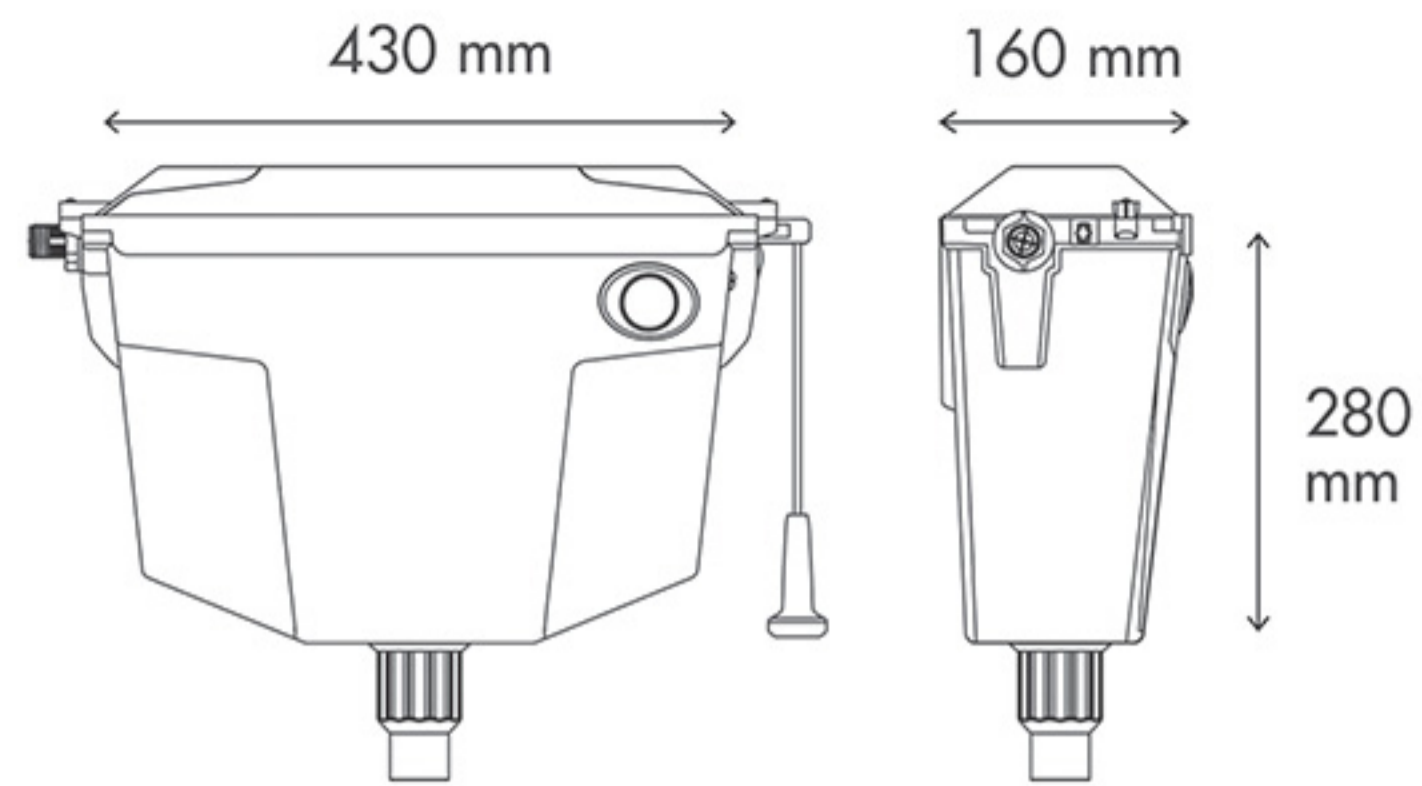

لوتوس

Dual Flush System

Push button Flush System

PARS

- 2 sides adjustable water inlet valve
قابلیت نصب شناور از دو طرف
- Equipped with Hard Floater
مجهز به هارد فلوتر
- Up to 10 liter Capacity
آبگیری و تخلیه قابل تنظیم تا ۱۰ لیتر
- Easy assembly - ready to use
پمپ و فلوتر نصب شده

پارس

Handle Flush System

ROYAL

- 2 sides adjustable water inlet valve
قابلیت نصب شناور از دو طرف
- Dual Flush Valve
مجهز به کلید و پمپ دو زمانه
- Adjustable 2 to 10 liter flush
آبگیری و تخلیه قابل تنظیم از ۲ تا ۱۰ لیتر
- Noiseless Floater
شناور آسانسوری بی صدا

رویال

Dual Flush System

Push button Flush System

SAHEL

ساحل (دکمه ای - اهرمی)

- Equiped with Hard Floater and Single Flush
مجهز به هارد فلوتر و پمپ دریچه ای
- 4 to 6 liter Capacity
ظرفیت از ۴ تا ۶ لیتر
- Lever and Push Button Operative
قابلیت تخلیه آب هم با کلید و هم با اهرم

Dual
Flush System

Push button
Flush System

ULTRA SLIM

اولترا اسلیم

- Adjustable 2 to 7 liter flush
آبگیری و تخلیه قابل تنظیم از ۲ تا ۷ لیتر
- Ultra Slim 6.5 CM
باریک ترین بدنه فلاش تانک (۶/۵ سانتیمتر ضخامت)
- 4 sides adjustable water inlet valve
(دوطرف بغل و دو طرف کف) آبگیری از چهار جهت
- Easy assembly – ready to use
پمپ و فلوتر نصب شده
- Noiseless universal Fill Valve
مجهز به فلوتر یونیورسال و کاملا بیصدا
- 4cm Diameter Seamless Pipe
لوله ۴ بدون کوپله
- Wide Range of Models
در طرح های متنوع