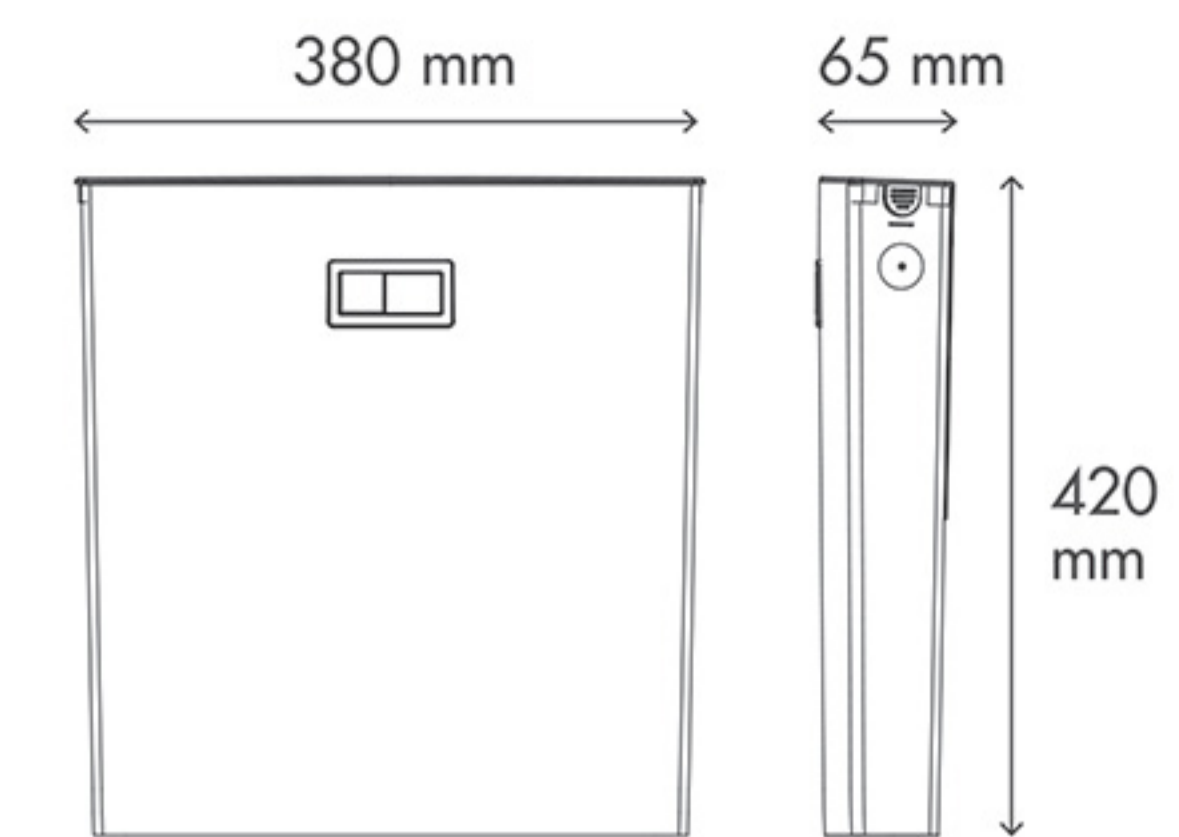

Dual
Flush System

Push button
Flush System

ULTRA SLIM

اولترا اسلیم

- Adjustable 2 to 7 liter flush
آبگیری و تخلیه قابل تنظیم از ۲ تا ۷ لیتر
- Ultra Slim 6.5 CM
باریک ترین بدنه فلاش تانک (۶/۵ سانتیمتر ضخامت)
- 4 sides adjustable water inlet valve
(دوطرف بغل و دو طرف کف) آبگیری از چهار جهت
- Easy assembly – ready to use
پمپ و فلوتر نصب شده
- Noiseless universal Fill Valve
مجهز به فلوتر یونیورسال و کاملا بیصدا
- 4cm Diameter Seamless Pipe
لوله ۴ بدون کوپله
- Wide Range of Models
در طرح های متنوع