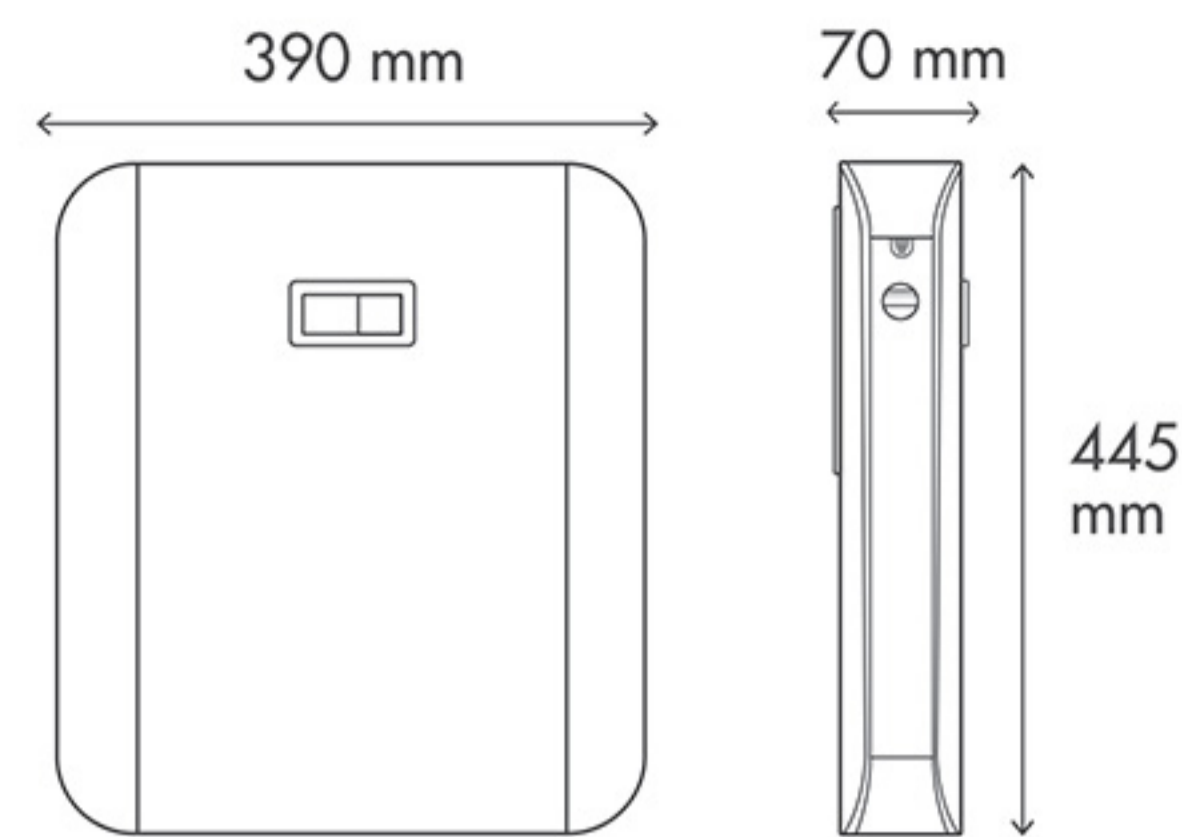

OPAL

اپال

- Adjustable 3 to 7 liter flush
  تخلیه قابل تنظیم از ۳ و ۷ لیتر
- Dual Flush Valve
  پمپ دو زمانه
- Noiseless universal Fill Valve
  فلوتر آسانسوری بی صدا
- Easy assembly – ready to use
  پمپ و فلوتر نصب شده
- Wide Range of Colors
  در رنگ های متنوع

Dual
Flush System

Push button
Flush System