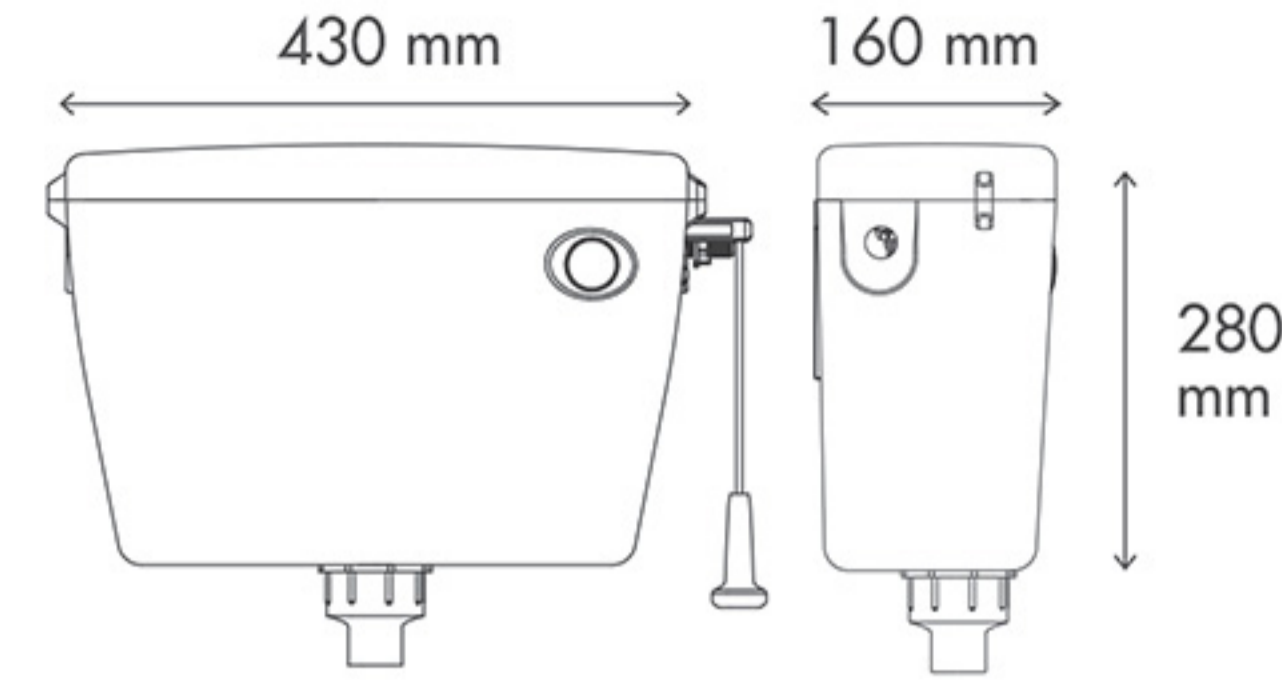

ECO

- Lever and Push Button Operative
قابلیت استفاده همزمان از اهرم و دکمه
- Equipped with Hard Floater and Single Flush Valve
مجهز به هارد فلوتر و پمپ دریچه ای
- Adjustable 2 to 7 liter flush
ظرفیت قابل تنظیم از ۲ تا ۷ لیتر

لوتوس

Dual Flush System

Push button Flush System

PARS

- 2 sides adjustable water inlet valve
قابلیت نصب شناور از دو طرف
- Equipped with Hard Floater
مجهز به هارد فلوتر
- Up to 10 liter Capacity
آبگیری و تخلیه قابل تنظیم تا ۱۰ لیتر
- Easy assembly - ready to use
پمپ و فلوتر نصب شده

پارس

Handle Flush System

ROYAL

- 2 sides adjustable water inlet valve
قابلیت نصب شناور از دو طرف
- Dual Flush Valve
مجهز به کلید و پمپ دو زمانه
- Adjustable 2 to 10 liter flush
آبگیری و تخلیه قابل تنظیم از ۲ تا ۱۰ لیتر
- Noiseless Floater
شناور آسانسوری بی صدا

Dual
Flush System

Push button
Flush System

ULTRA SLIM

اولترا اسلیم

- Adjustable 2 to 7 liter flush
آبگیری و تخلیه قابل تنظیم از ۲ تا ۷ لیتر
- Ultra Slim 6.5 CM
باریک ترین بدنه فلاش تانک (۶/۵ سانتیمتر ضخامت)
- 4 sides adjustable water inlet valve
(دوطرف بغل و دو طرف کف) آبگیری از چهار جهت
- Easy assembly – ready to use
پمپ و فلوتر نصب شده
- Noiseless universal Fill Valve
مجهز به فلوتر یونیورسال و کاملا بیصدا
- 4cm Diameter Seamless Pipe
لوله ۴ بدون کوپله
- Wide Range of Models
در طرح های متنوع