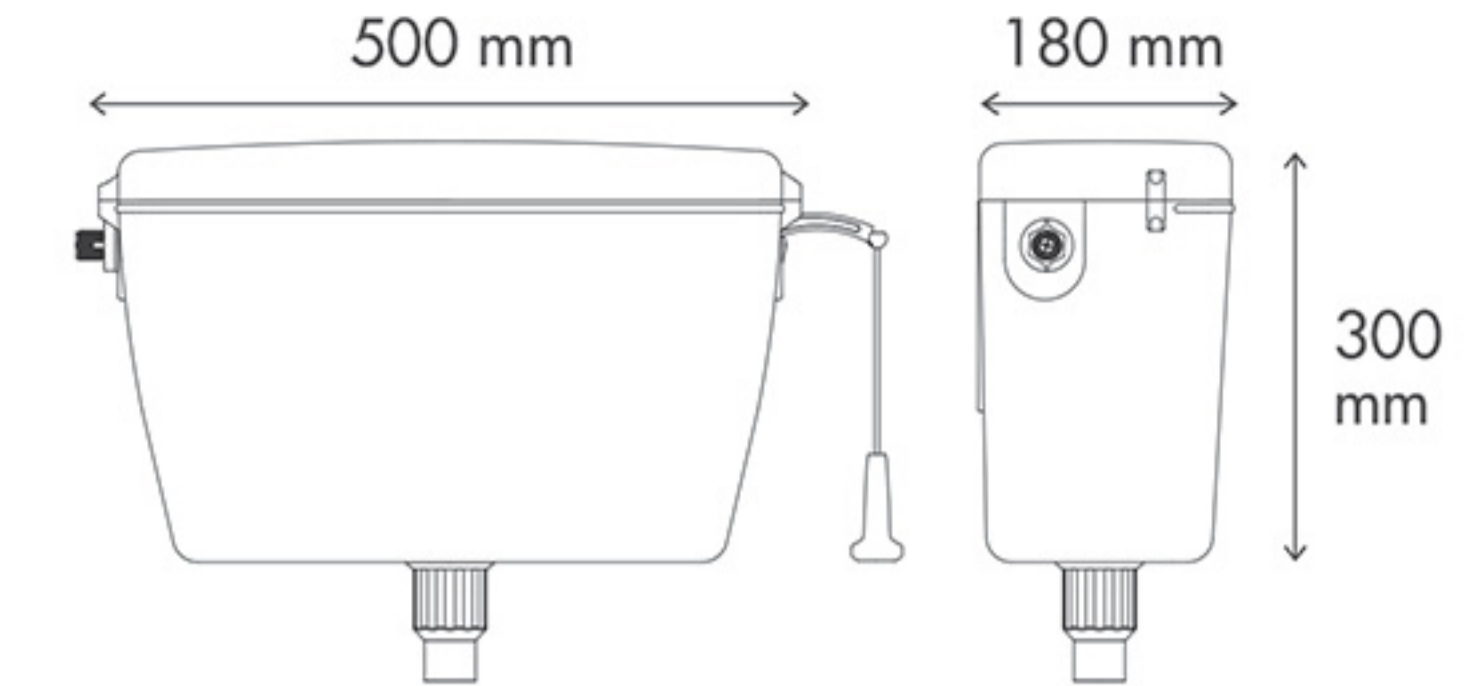

لوتوس

Dual Flush System

Push button Flush System

PARS

- 2 sides adjustable water inlet valve
قابلیت نصب شناور از دو طرف
- Equipped with Hard Floater
مجهز به هارد فلوتر
- Up to 10 liter Capacity
آبگیری و تخلیه قابل تنظیم تا ۱۰ لیتر
- Easy assembly - ready to use
پمپ و فلوتر نصب شده

پارس

Handle Flush System

ROYAL

- 2 sides adjustable water inlet valve
قابلیت نصب شناور از دو طرف
- Dual Flush Valve
مجهز به کلید و پمپ دو زمانه
- Adjustable 2 to 10 liter flush
آبگیری و تخلیه قابل تنظیم از ۲ تا ۱۰ لیتر
- Noiseless Floater
شناور آسانسوری بی صدا

Dual
Flush System

Push button
Flush System

ULTRA SLIM

اولترا اسلیم

- Adjustable 2 to 7 liter flush
آبگیری و تخلیه قابل تنظیم از ۲ تا ۷ لیتر
- Ultra Slim 6.5 CM
باریک ترین بدنه فلاش تانک (۶/۵ سانتیمتر ضخامت)
- 4 sides adjustable water inlet valve
(دوطرف بغل و دو طرف کف) آبگیری از چهار جهت
- Easy assembly – ready to use
پمپ و فلوتر نصب شده
- Noiseless universal Fill Valve
مجهز به فلوتر یونیورسال و کاملا بیصدا
- 4cm Diameter Seamless Pipe
لوله ۴ بدون کوپله
- Wide Range of Models
در طرح های متنوع