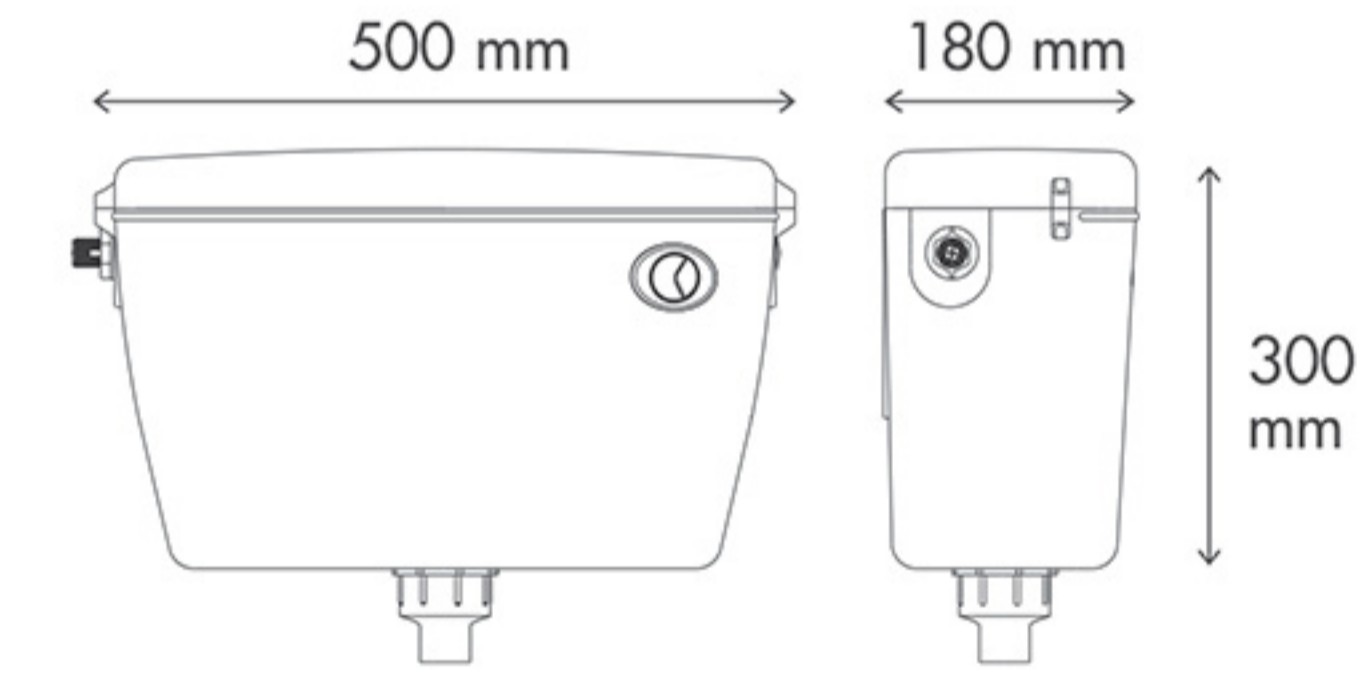

لوتوس

Dual Flush System

Push button Flush System

PARS

- 2 sides adjustable water inlet valve
قابلیت نصب شناور از دو طرف
- Equipped with Hard Floater
مجهز به هارد فلوتر
- Up to 10 liter Capacity
آبگیری و تخلیه قابل تنظیم تا ۱۰ لیتر
- Easy assembly - ready to use
پمپ و فلوتر نصب شده

پارس

Handle Flush System

ROYAL

- 2 sides adjustable water inlet valve
قابلیت نصب شناور از دو طرف
- Dual Flush Valve
مجهز به کلید و پمپ دو زمانه
- Adjustable 2 to 10 liter flush
آبگیری و تخلیه قابل تنظیم از ۲ تا ۱۰ لیتر
- Noiseless Floater
شناور آسانسوری بی صدا

رویال

Dual Flush System

Push button Flush System

SAHEL

ساحل (دکمه ای - اهرمی)

- Equiped with Hard Floater and Single Flush
مجهز به هارد فلوتر و پمپ دریچه ای
- 4 to 6 liter Capacity
ظرفیت از ۴ تا ۶ لیتر
- Lever and Push Button Operative
قابلیت تخلیه آب هم با کلید و هم با اهرم