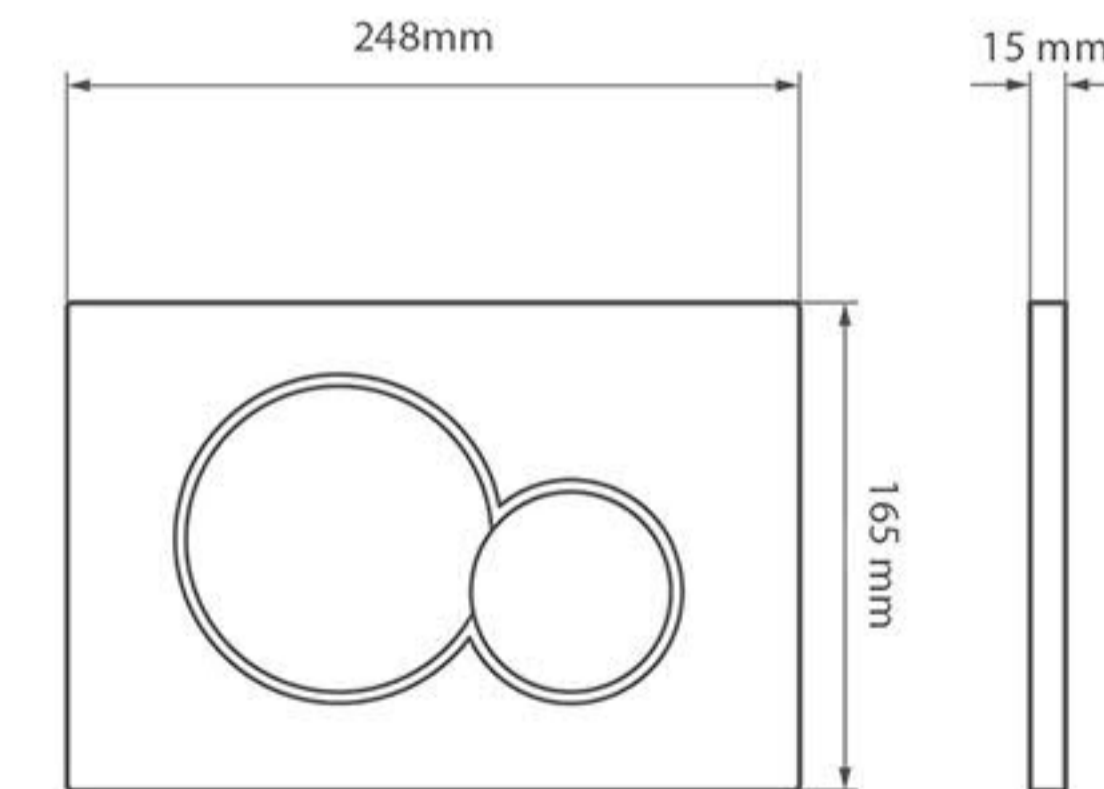

STRIKING SIMPLICITY

اندکی شور و هیجان

The FTI 30 Serie actuator plate is offered in six distinct finishes. All come standard with water-saving dual-flush. Made of durable, high-quality plastic, they are easy to clean and reasonably priced.

کلیدهای تخلیه سری ۱۰ با طراحی مینیمال، تنوع را به سرویس بهداشتی شما می آورد. ظاهری ساده و کارا (کلید کوچک برای تخلیه کوتاه، کلید بزرگ برای تخلیه کامل) استفاده از فلاش تانک را حتی در صورت عدم آشنایی با کلید تخلیه دو زمانه آسان نموده است.

- 6 color / finishes options
  در ۶ طرح/رنگ متفاوت
- Water-saving dual-flush
  تخلیه دوزمانه کم مصرف
- High-quality molded ABS.
  مواد ABS تزریقی با کیفیت عالی