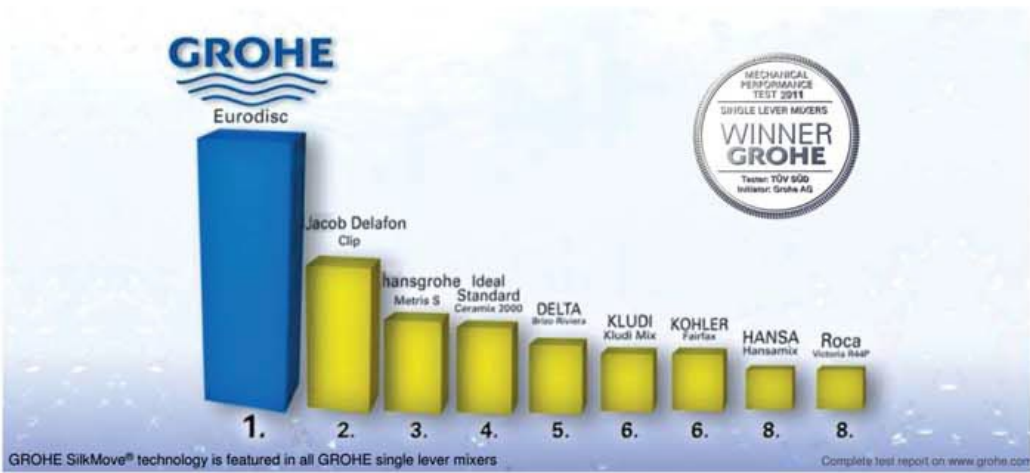

throughout this brochure you'll find references to our water technologies, all of them developed to make your experience with GROHE different, special and better.

GROHE SilkMove®

تنها شیر آلت GROHE دارای ویژگی منحصر به فرد GROHE SilkMove® می باشد. پس از لمس دستگیره برای بار اول متوجه برتری این محصول خواهید شد پس از حرکت دادن اهرم شیر، نرمی و روانی بی نظیری را حس خواهید کرد. زاویه بسیار عریض عملکرد اهرم، به شما امکان می دهد تا میزان جریان و حرارت آب مورد نظر را با دقت بالایی کنترل نمایید.

حرکت های نرم و روان اهرم، مفادیر دقیق و معینی را انتقال خواهد داد. راز منحصر به فرد بودن فناوری GROHE SilkMove® که موفق به دریافت نشان TÜV SÜD نیز شده است، بهفنه در تکنولوژی کارتریج معناری است که داخل شیر آب تعبیه شده است.

GROHE StarLight®

سطح صاف بی عیب و نقص و براق شیرآلات GROHE، چشمان شما را خیره خواهد کرد. این جلا و درخشش مادام العمر به لطف خاصیت ضد لک و مقاومت بالا در برابر خش سطوح موسوم به GROHE StarLight® حاصل شده است. در واقع، درخشندگی و دوام GROHE بی نظیر است. بیش از ۷۰ سال پیشرفت مداوم در پرداخت و صیقل سطوح شیرآلات، فرآیند بی مانند پرداخت سطوح کرومی GROHE StarLight® - را تضمین می کند.

طراحی شده برای ارزیه عملکرد عالی شیرهای مخلوط اهرمی گروهه، برنده نشان تست کارایی مکانیکی TUV در سال ۲۰۱۱

نیروی بکار اندازی

نیروی واقعی مورد نیاز برای باز کردن و بستن، و نیز تنظیم دمای آب، در سالهای اخیر اهمیت زیادی پیدا کرده است. آزمایشات انجام شده بر روی ۹ محصول نشان می‌دهد که شیرهای آب GROHE، به کمترین نیروی بکاراندازی نیاز دارند. همچنین آزمایشات اثبات کرده‌اند که نرمی حرکت شیرهای آب در طی ۲۰ سال (شبهه سازی شده) استفاده مداوم حفظ خواهد شد. این ویژگی به لطف تکنولوژی GROHE SilkMove® حاصل می‌شود، که حرکت روان و نرم سارکار با استانداردهای کیفی را به ارمغان می‌آورد. GROHE با ترکیب فناوری و دوام در طی زمان، هر ساله نهایت راحتی را در زندگی روزانه فراهم می‌سازد.