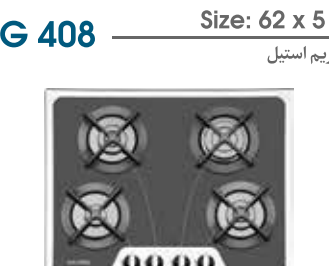

دارای سنسور دود، بو، گاز و حرارت