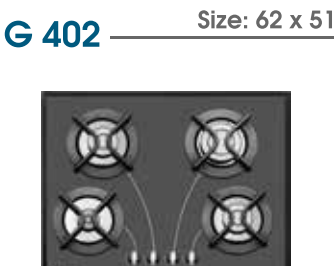

دارای سنسور دود، بو، گاز و حرارت