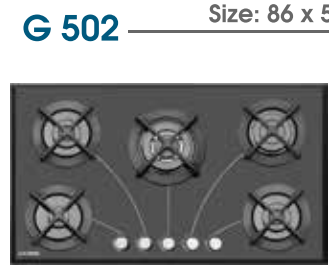

دارای سنسور دود، بو، گاز و حرارت