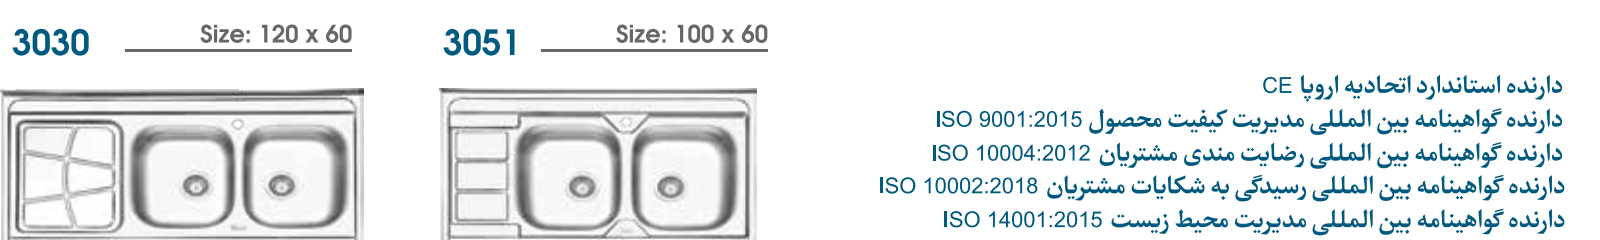

دارنده استاندارد اتحادیه اروپا CE
دارنده گواهینامه بین المللی مدیریت کیفیت محصول ISO 9001:2015
دارنده گواهینامه بین المللی رضایت مندی مشتریان ISO 10004:2012
دارنده گواهینامه بین المللی رسیدگی به شکایات مشتریان ISO 10002:2018
دارنده گواهینامه بین المللی مدیریت محیط زیست ISO 14001:2015
دارنده گواهینامه بین المللی ایمنی و بهداشت شغلی ISO 45001:2018