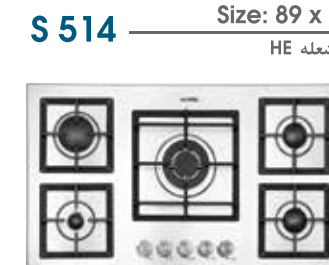

دارای سنسور دود، بو، گاز و حرارت