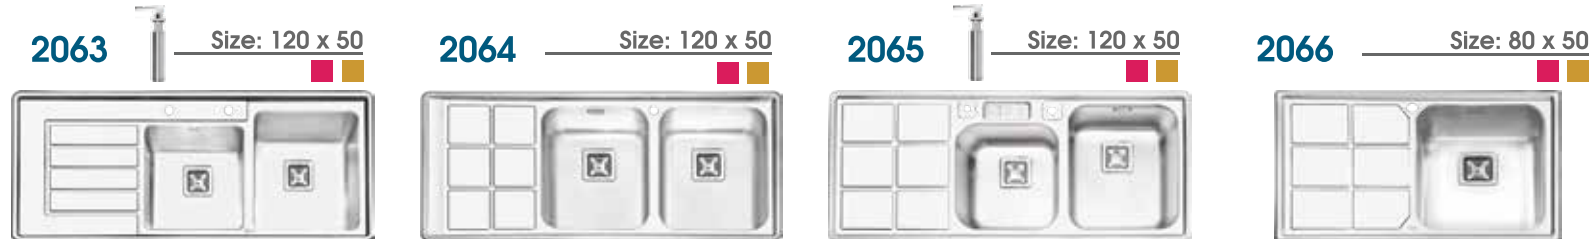

دارنده استاندارد اتحادیه اروپا CE
دارنده گواهینامه بین المللی مدیریت کیفیت محصول ISO 9001:2015
دارنده گواهینامه بین المللی رضایت مندی مشتریان ISO 10004:2012
دارنده گواهینامه بین المللی رسیدگی به شکایات مشتریان ISO 10002:2018
دارنده گواهینامه بین المللی مدیریت محیط زیست ISO 14001:2015
دارنده گواهینامه بین المللی ایمنی و بهداشت شغلی ISO 45001:2018