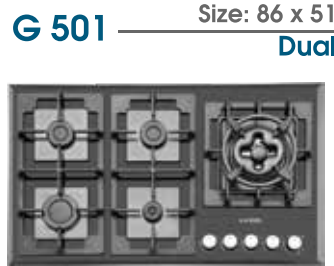

دارای سنسور دود، بو، گاز و حرارت