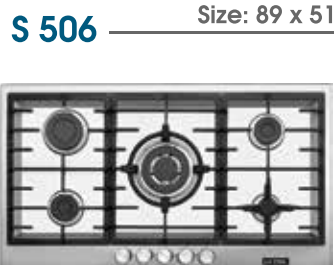

دارای سنسور دود، بو، گاز و حرارت