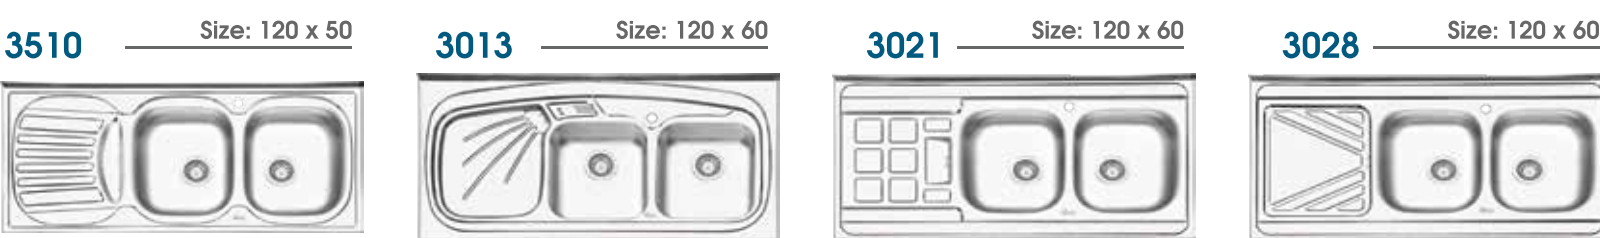

دارنده استاندارد اتحادیه اروپا CE
دارنده گواهینامه بین المللی مدیریت کیفیت محصول ISO 9001:2015
دارنده گواهینامه بین المللی رضایت مندی مشتریان ISO 10004:2012
دارنده گواهینامه بین المللی رسیدگی به شکایات مشتریان ISO 10002:2018
دارنده گواهینامه بین المللی مدیریت محیط زیست ISO 14001:2015
دارنده گواهینامه بین المللی ایمنی و بهداشت شغلی ISO 45001:2018