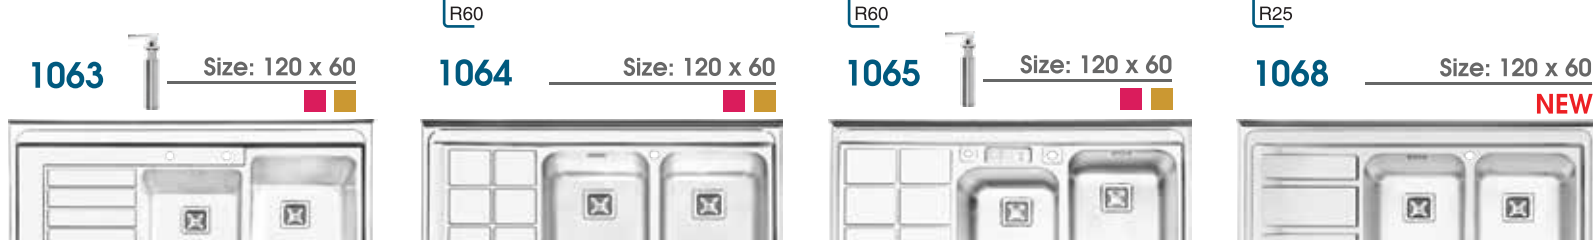

دارنده استاندارد اتحادیه اروپا CE
دارنده گواهینامه بین المللی مدیریت کیفیت محصول ISO 9001:2015
دارنده گواهینامه بین المللی رضایت مندی مشتریان ISO 10004:2012
دارنده گواهینامه بین المللی رسیدگی به شکایات مشتریان ISO 10002:2018
دارنده گواهینامه بین المللی مدیریت محیط زیست ISO 14001:2015
دارنده گواهینامه بین المللی ایمنی و بهداشت شغلی ISO 45001:2018