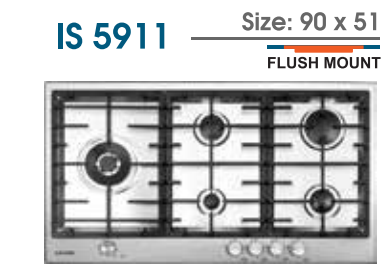

ILIA STEEL ۱۸ ماه گارانتی اجاق گازهای صفحه ای ایتالیایی Energy Grade A