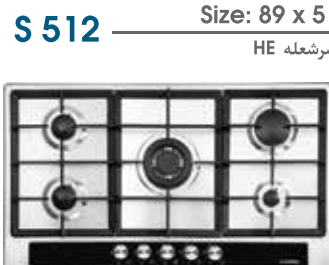

دارای سنسور دود، بو، گاز و حرارت