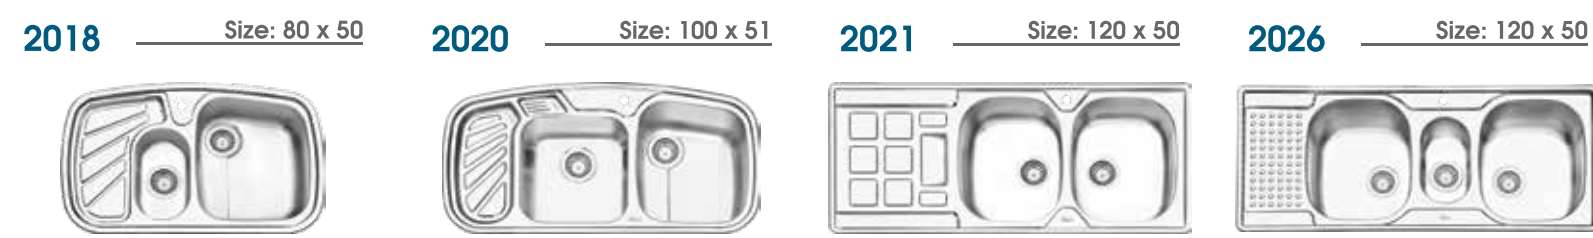

دارنده استاندارد اتحادیه اروپا CE
دارنده گواهینامه بین المللی مدیریت کیفیت محصول ISO 9001:2015
دارنده گواهینامه بین المللی رضایت مندی مشتریان ISO 10004:2012
دارنده گواهینامه بین المللی رسیدگی به شکایات مشتریان ISO 10002:2018
دارنده گواهینامه بین المللی مدیریت محیط زیست ISO 14001:2015
دارنده گواهینامه بین المللی ایمنی و بهداشت شغلی ISO 45001:2018