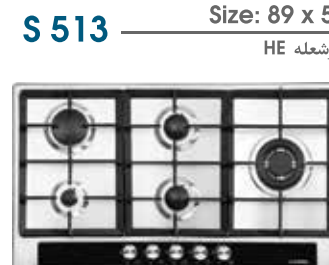

دارای سنسور دود، بو، گاز و حرارت