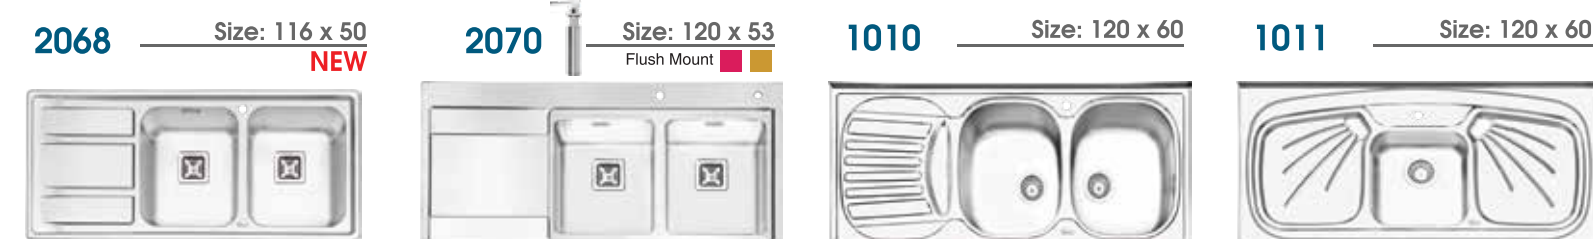

دارنده استاندارد اتحادیه اروپا CE
دارنده گواهینامه بین المللی مدیریت کیفیت محصول ISO 9001:2015
دارنده گواهینامه بین المللی رضایت مندی مشتریان ISO 10004:2012
دارنده گواهینامه بین المللی رسیدگی به شکایات مشتریان ISO 10002:2018
دارنده گواهینامه بین المللی مدیریت محیط زیست ISO 14001:2015
دارنده گواهینامه بین المللی ایمنی و بهداشت شغلی ISO 45001:2018