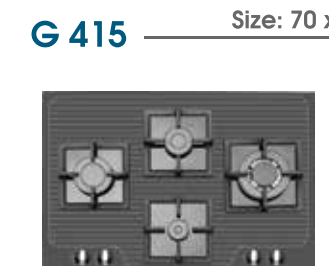

دارای سنسور دود، بو، گاز و حرارت