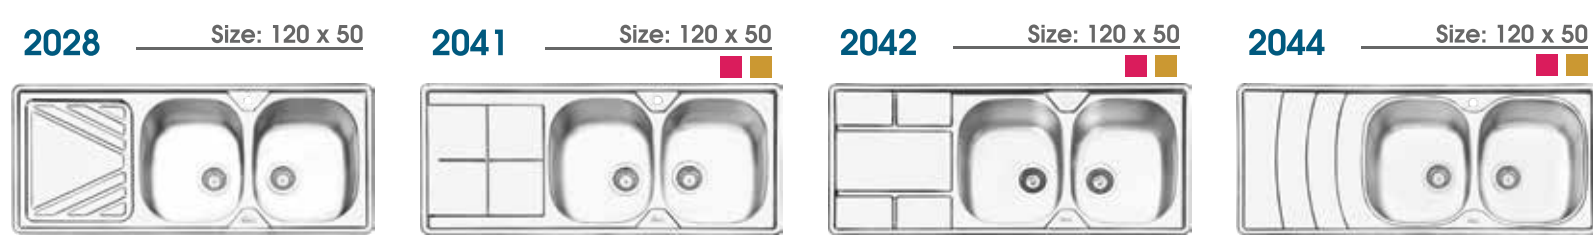

دارنده استاندارد اتحادیه اروپا CE
دارنده گواهینامه بین المللی مدیریت کیفیت محصول ISO 9001:2015
دارنده گواهینامه بین المللی رضایت مندی مشتریان ISO 10004:2012
دارنده گواهینامه بین المللی رسیدگی به شکایات مشتریان ISO 10002:2018
دارنده گواهینامه بین المللی مدیریت محیط زیست ISO 14001:2015
دارنده گواهینامه بین المللی ایمنی و بهداشت شغلی ISO 45001:2018