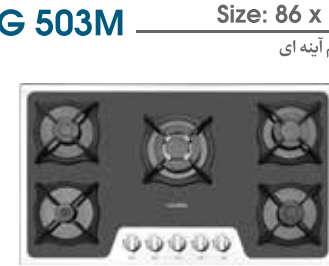

دارای سنسور دود، بو، گاز و حرارت