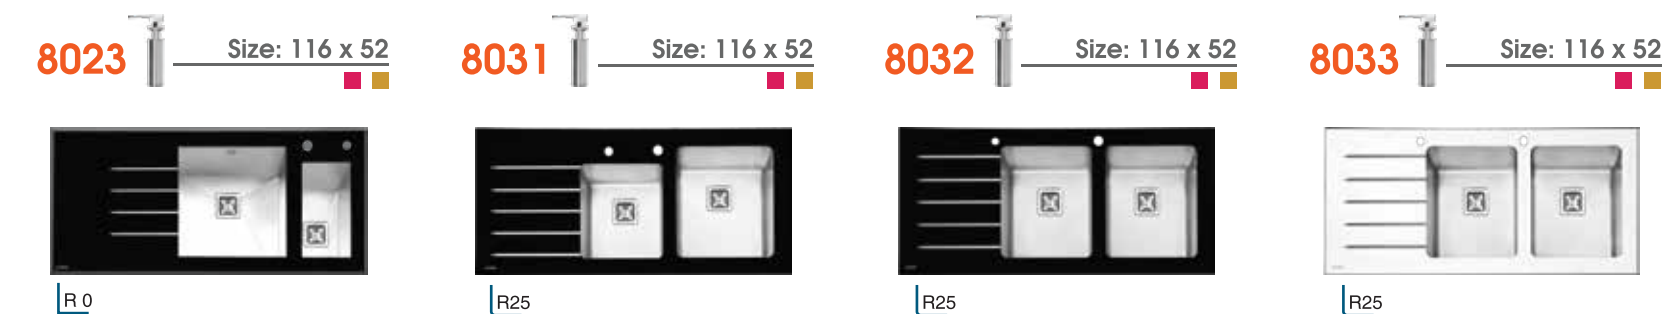

Manufacturer of Stainless Steel & Glass Kitchen Sinks, Kitchen Hoods, In-set Hobs And Built-in Ovens & Microwaves.

vosoughishop.com

Catalog 2019 No. 12.2 09

■ استفاده از ورق استیل ۳۰۴ با ضخامت ۱ میلیمتر
■ استفاده از شیشه سکوریت با ضخامت ۸ میلیمتر