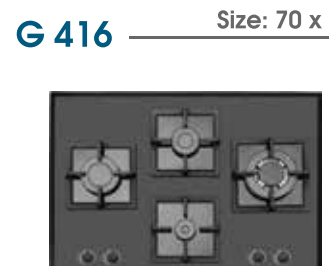

دارای سنسور دود، بو، گاز و حرارت