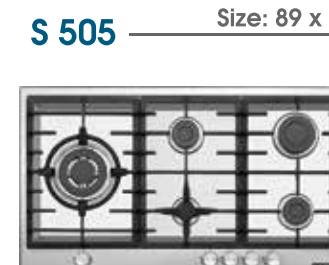

دارای سنسور دود، بو، گاز و حرارت