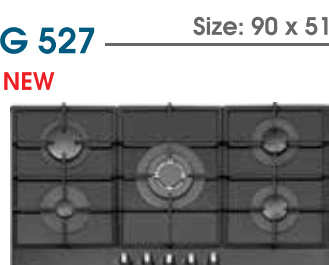

دارای سنسور دود، بو، گاز و حرارت