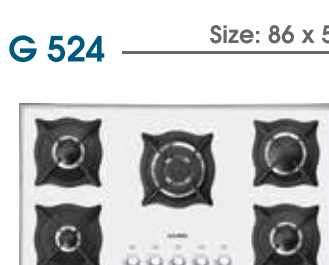

دارای سنسور دود، بو، گاز و حرارت