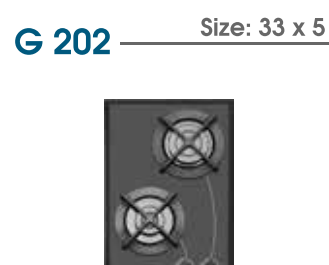

دارای سنسور دود، بو، گاز و حرارت