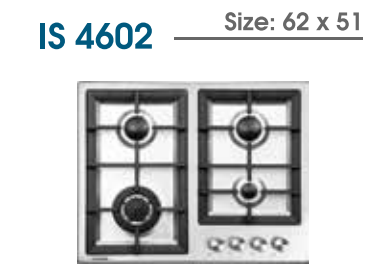

ILIA STEEL ۱۸ ماه گارانتی اجاق گازهای صفحه ای ایتالیایی Energy Grade A