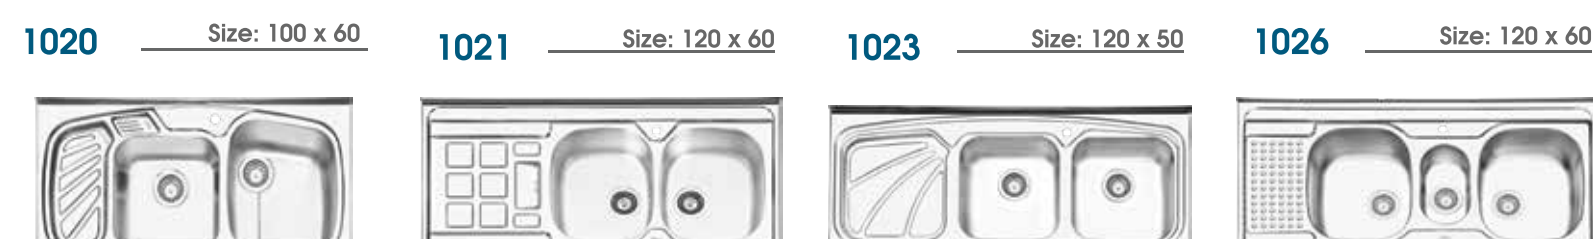

دارنده استاندارد اتحادیه اروپا CE
دارنده گواهینامه بین المللی مدیریت کیفیت محصول ISO 9001:2015
دارنده گواهینامه بین المللی رضایت مندی مشتریان ISO 10004:2012
دارنده گواهینامه بین المللی رسیدگی به شکایات مشتریان ISO 10002:2018
دارنده گواهینامه بین المللی مدیریت محیط زیست ISO 14001:2015
دارنده گواهینامه بین المللی ایمنی و بهداشت شغلی ISO 45001:2018