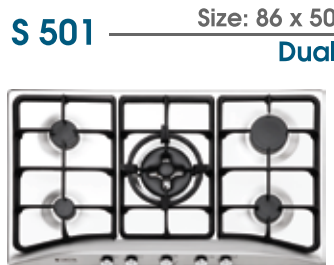

دارای سنسور دود، بو، گاز و حرارت