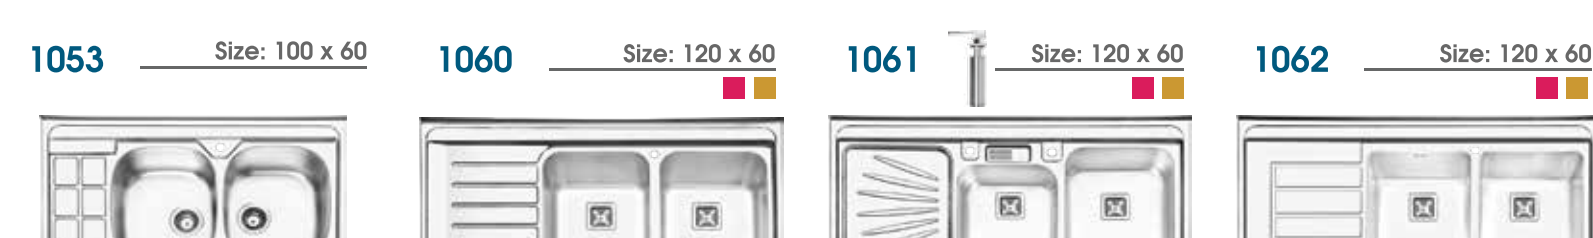

دارنده استاندارد اتحادیه اروپا CE
دارنده گواهینامه بین المللی مدیریت کیفیت محصول ISO 9001:2015
دارنده گواهینامه بین المللی رضایت مندی مشتریان ISO 10004:2012
دارنده گواهینامه بین المللی رسیدگی به شکایات مشتریان ISO 10002:2018
دارنده گواهینامه بین المللی مدیریت محیط زیست ISO 14001:2015
دارنده گواهینامه بین المللی ایمنی و بهداشت شغلی ISO 45001:2018