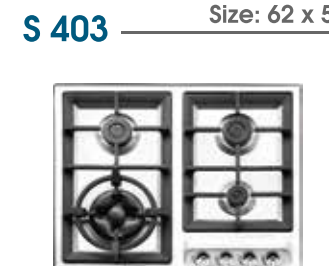

دارای سنسور دود، بو، گاز و حرارت