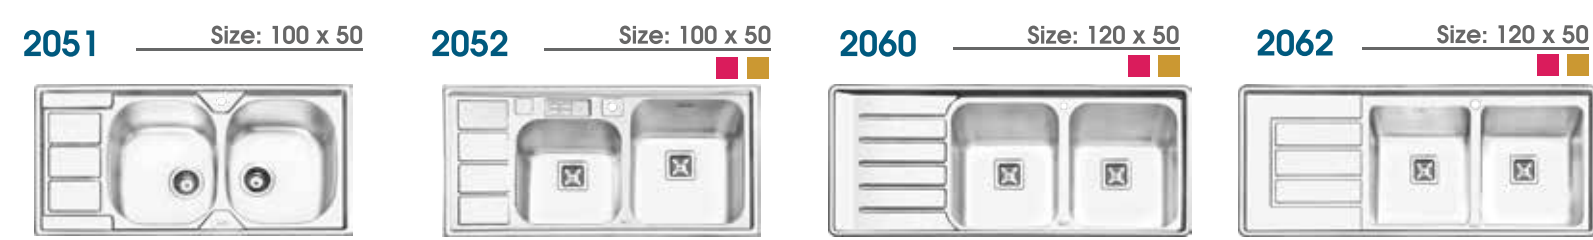

دارنده استاندارد اتحادیه اروپا CE
دارنده گواهینامه بین المللی مدیریت کیفیت محصول ISO 9001:2015
دارنده گواهینامه بین المللی رضایت مندی مشتریان ISO 10004:2012
دارنده گواهینامه بین المللی رسیدگی به شکایات مشتریان ISO 10002:2018
دارنده گواهینامه بین المللی مدیریت محیط زیست ISO 14001:2015
دارنده گواهینامه بین المللی ایمنی و بهداشت شغلی ISO 45001:2018