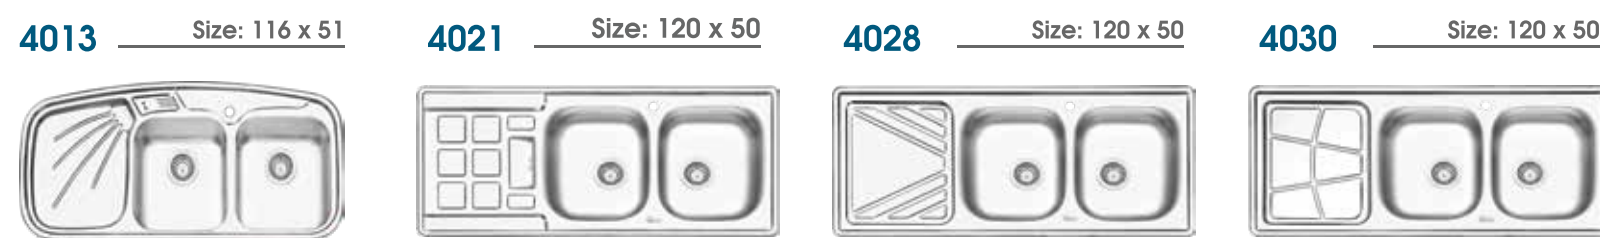

دارنده استاندارد اتحادیه اروپا CE
دارنده گواهینامه بین المللی مدیریت کیفیت محصول ISO 9001:2015
دارنده گواهینامه بین المللی رضایت مندی مشتریان ISO 10004:2012
دارنده گواهینامه بین المللی رسیدگی به شکایات مشتریان ISO 10002:2018
دارنده گواهینامه بین المللی مدیریت محیط زیست ISO 14001:2015
دارنده گواهینامه بین المللی ایمنی و بهداشت شغلی ISO 45001:2018