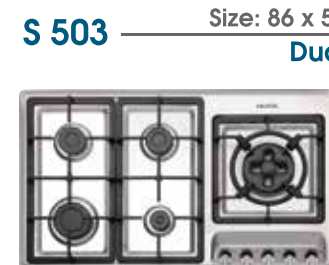

دارای سنسور دود، بو، گاز و حرارت