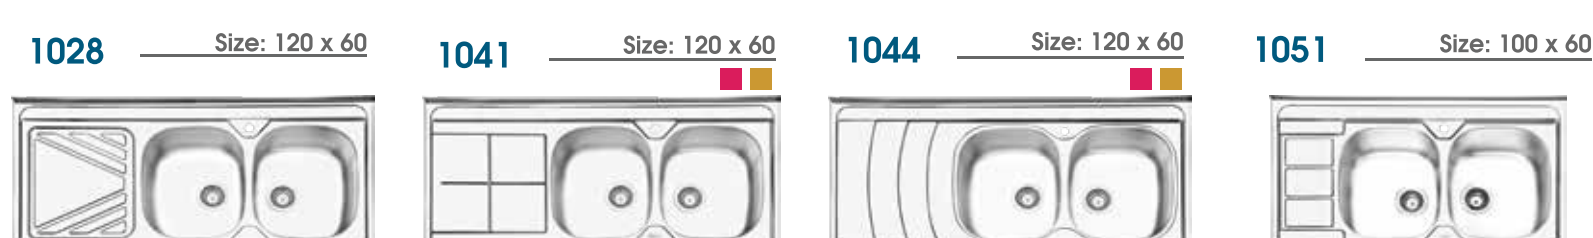

دارنده استاندارد اتحادیه اروپا CE
دارنده گواهینامه بین المللی مدیریت کیفیت محصول ISO 9001:2015
دارنده گواهینامه بین المللی رضایت مندی مشتریان ISO 10004:2012
دارنده گواهینامه بین المللی رسیدگی به شکایات مشتریان ISO 10002:2018
دارنده گواهینامه بین المللی مدیریت محیط زیست ISO 14001:2015
دارنده گواهینامه بین المللی ایمنی و بهداشت شغلی ISO 45001:2018