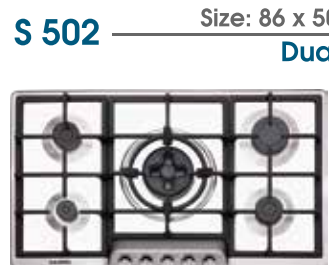

دارای سنسور دود، بو، گاز و حرارت