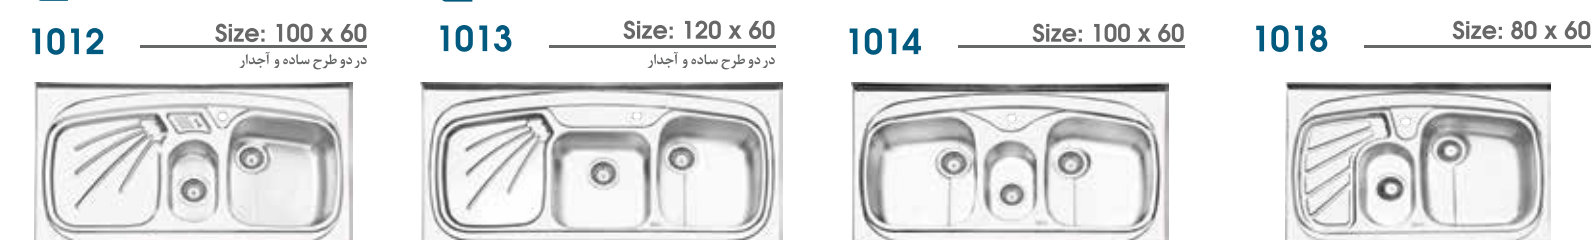

دارنده استاندارد اتحادیه اروپا CE
دارنده گواهینامه بین المللی مدیریت کیفیت محصول ISO 9001:2015
دارنده گواهینامه بین المللی رضایت مندی مشتریان ISO 10004:2012
دارنده گواهینامه بین المللی رسیدگی به شکایات مشتریان ISO 10002:2018
دارنده گواهینامه بین المللی مدیریت محیط زیست ISO 14001:2015
دارنده گواهینامه بین المللی ایمنی و بهداشت شغلی ISO 45001:2018