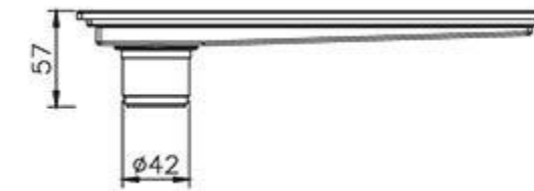

بدنه

کفشوی ترافیکی
 Size 152*152 mm
 Height 43 mm
 Flow Rate ≥ 60 L/Min
 Outlet OD 90 mm
 Code 0307-27-79S1

کفشوی استیل

Size 200*100 mm
 Height 57 mm
 Flow Rate ≥ 18 L/Min
 Outlet OD 42 mm
 Code 0305-20-79S1

کفشوی استیل

Size 300*80 mm
 Height 57 mm
 Flow Rate ≥ 15 L/Min
 Outlet OD 42 mm
 Code 0305-30-79S1

کفشوی استیل

Size 500*100 mm
 Height 53 mm
 Flow Rate ≥ 22 L/Min
 Outlet OD 48 mm
 Code 0305-53-79S1

لولہ خروجی