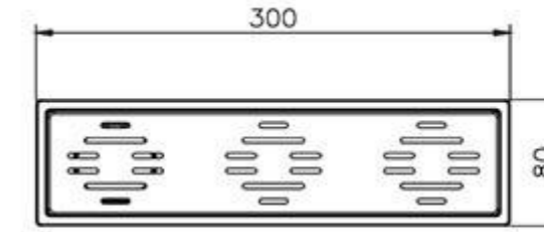

Size 300*80 mm
Height 57 mm
Flow Rate ≥ 15 L/Min
Outlet OD 42 mm
Code 0305-30-79S1

کفشوی استیل