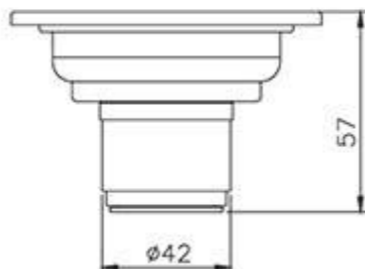

Size 100*100 mm
 Height 51 mm
 Flow Rate ≥ 15 L/Min
 Outlet OD 40 mm
 Code 0303-64-79PK

کفشوی برنجی (کلاسیک طلائی)

Size 100*100 mm
 Height 61 mm
 Flow Rate ≥ 15 L/Min
 Outlet OD 40 mm
 Code 0303-71-79AB

کفشوی برنجی (کروم)

Size 100*100 mm
 Height 43 mm
 Flow Rate ≥ 15 L/Min
 Outlet OD 40 mm
 Code 0303-61-79CP

کفشوی استیل
 Size 102*102 mm
 Height 57 mm
 Flow Rate ≥ 15 L/Min
 Outlet OD 42 mm
 Code 0305-03-79S1

کفشوی استیل
 Size 102*102 mm
 Height 57 mm
 Flow Rate ≥ 15 L/Min
 Outlet OD 42 mm
 Code 0305-21-79S1

کفشوی استیل
 Size 200*200*277 mm
 Height 57 mm
 Flow Rate ≥ 15 L/Min
 Outlet OD 42 mm
 Code 0305-28-79S1

کفشوی استیل
 Size $\varnothing 102$ mm
 Height 57 mm
 Flow Rate ≥ 15 L/Min
 Outlet OD 42 mm
 Code 0305-04-79S1

کفشوی استیل

Size 152*152 mm
 Height 87.5 mm
 Flow Rate ≥ 22 L/Min
 Outlet OD 50.8 mm
 Code 0305-02-79S1