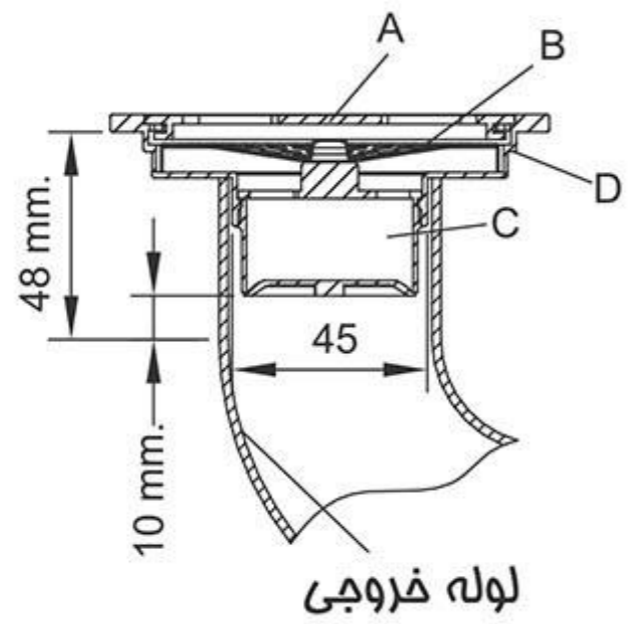

Size 100*100 mm
 Height 51 mm
 Flow Rate ≥ 15 L/Min
 Outlet OD 40 mm
 Code 0303-64-79PK

کفشوی برنجی (کلاسیک طلائی)

Size 100*100 mm
 Height 61 mm
 Flow Rate ≥ 15 L/Min
 Outlet OD 40 mm
 Code 0303-71-79AB

کفشوی برنجی (کروم)

Size 100*100 mm
 Height 43 mm
 Flow Rate ≥ 15 L/Min
 Outlet OD 40 mm
 Code 0303-61-79CP

کفشوی استیل
 Size 102*102 mm
 Height 57 mm
 Flow Rate ≥ 15 L/Min
 Outlet OD 42 mm
 Code 0305-03-79S1