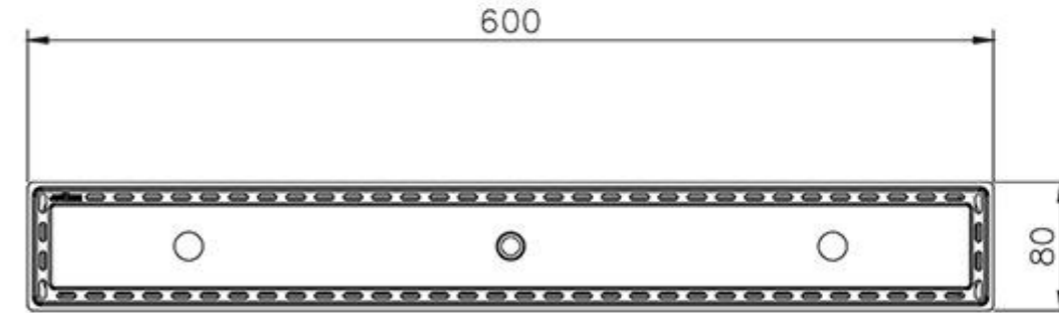

کفشوی استیل سرامیک فور

Size 600*80 mm
Height 60 mm
Flow Rate ≥ 18 L/Min
Outlet OD 48 mm
Code 0306-60-79S1