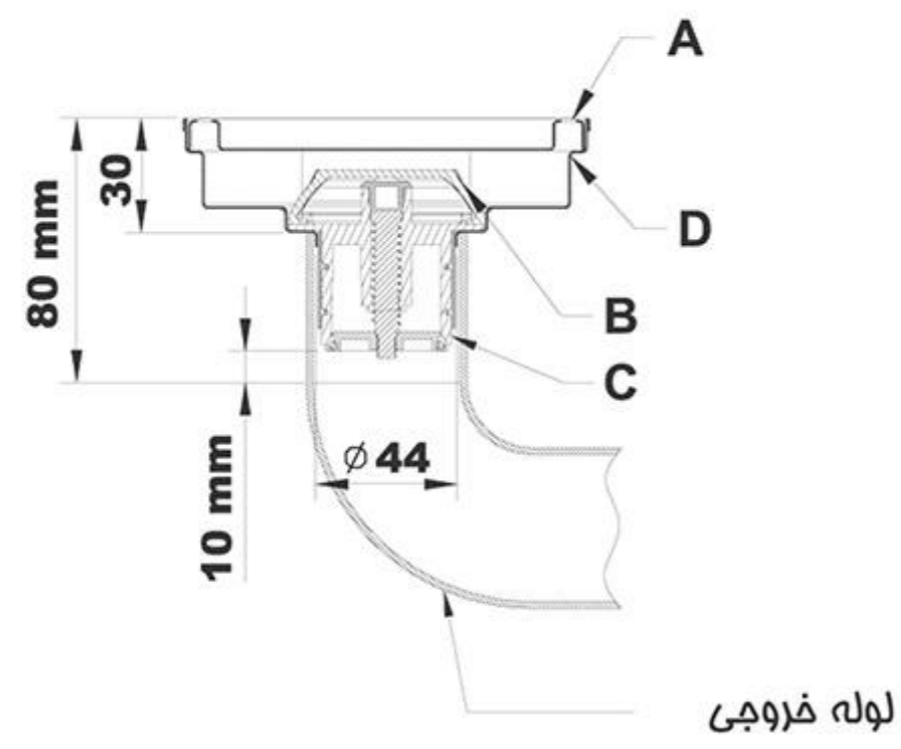

Size 125*125 mm
 Height 65 mm
 Flow Rate ≥ 18 L/Min
 Outlet OD 42 mm
 Code 0306-10-79S1

کفشوی استیل سرامیک فور

Size 600*80 mm
 Height 60 mm
 Flow Rate ≥ 18 L/Min
 Outlet OD 48 mm
 Code 0306-60-79S1

کفشوی استیل سرامیک فور

Size 200*200*277 mm
 Height 57 mm
 Flow Rate ≥ 18 L/Min
 Outlet OD 42 mm
 Code 0306-29-79S1

Tiles
Min. 400 x 400 mm

الگوهای نصب پیشنهادی

Tiles
Min. 400 x 400 mm

الگوهای نصب پیشنهادی

Tiles
Min. 200 x 300 mm