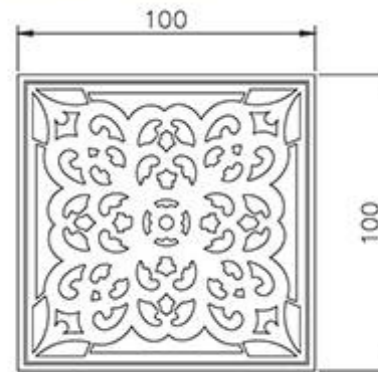

Size 100*100 mm
Height 43 mm
Flow Rate ≥ 15 L/Min
Outlet OD 40 mm
Code 0303-62-79MA

کفشوی برنجی (کروم)

Size 100*100 mm
 Height 51 mm
 Flow Rate ≥ 15 L/Min
 Outlet OD 40 mm
 Code 0303-64-79CP

کفشوی برنجی (طلائی)

Size 100*100 mm
 Height 51 mm
 Flow Rate ≥ 15 L/Min
 Outlet OD 40 mm
 Code 0303-64-79PK

کفشوی برنجی (کلاسیک طلائی)

Size 100*100 mm
 Height 61 mm
 Flow Rate ≥ 15 L/Min
 Outlet OD 40 mm
 Code 0303-71-79AB

کفشوی برنجی (کروم)

Size 100*100 mm
 Height 43 mm
 Flow Rate ≥ 15 L/Min
 Outlet OD 40 mm
 Code 0303-61-79CP

کفشوی استیل
 Size 102*102 mm
 Height 57 mm
 Flow Rate ≥ 15 L/Min
 Outlet OD 42 mm
 Code 0305-03-79S1

کفشوی استیل
 Size 102*102 mm
 Height 57 mm
 Flow Rate ≥ 15 L/Min
 Outlet OD 42 mm
 Code 0305-21-79S1

کفشوی استیل
 Size 200*200*277 mm
 Height 57 mm
 Flow Rate ≥ 15 L/Min
 Outlet OD 42 mm
 Code 0305-28-79S1