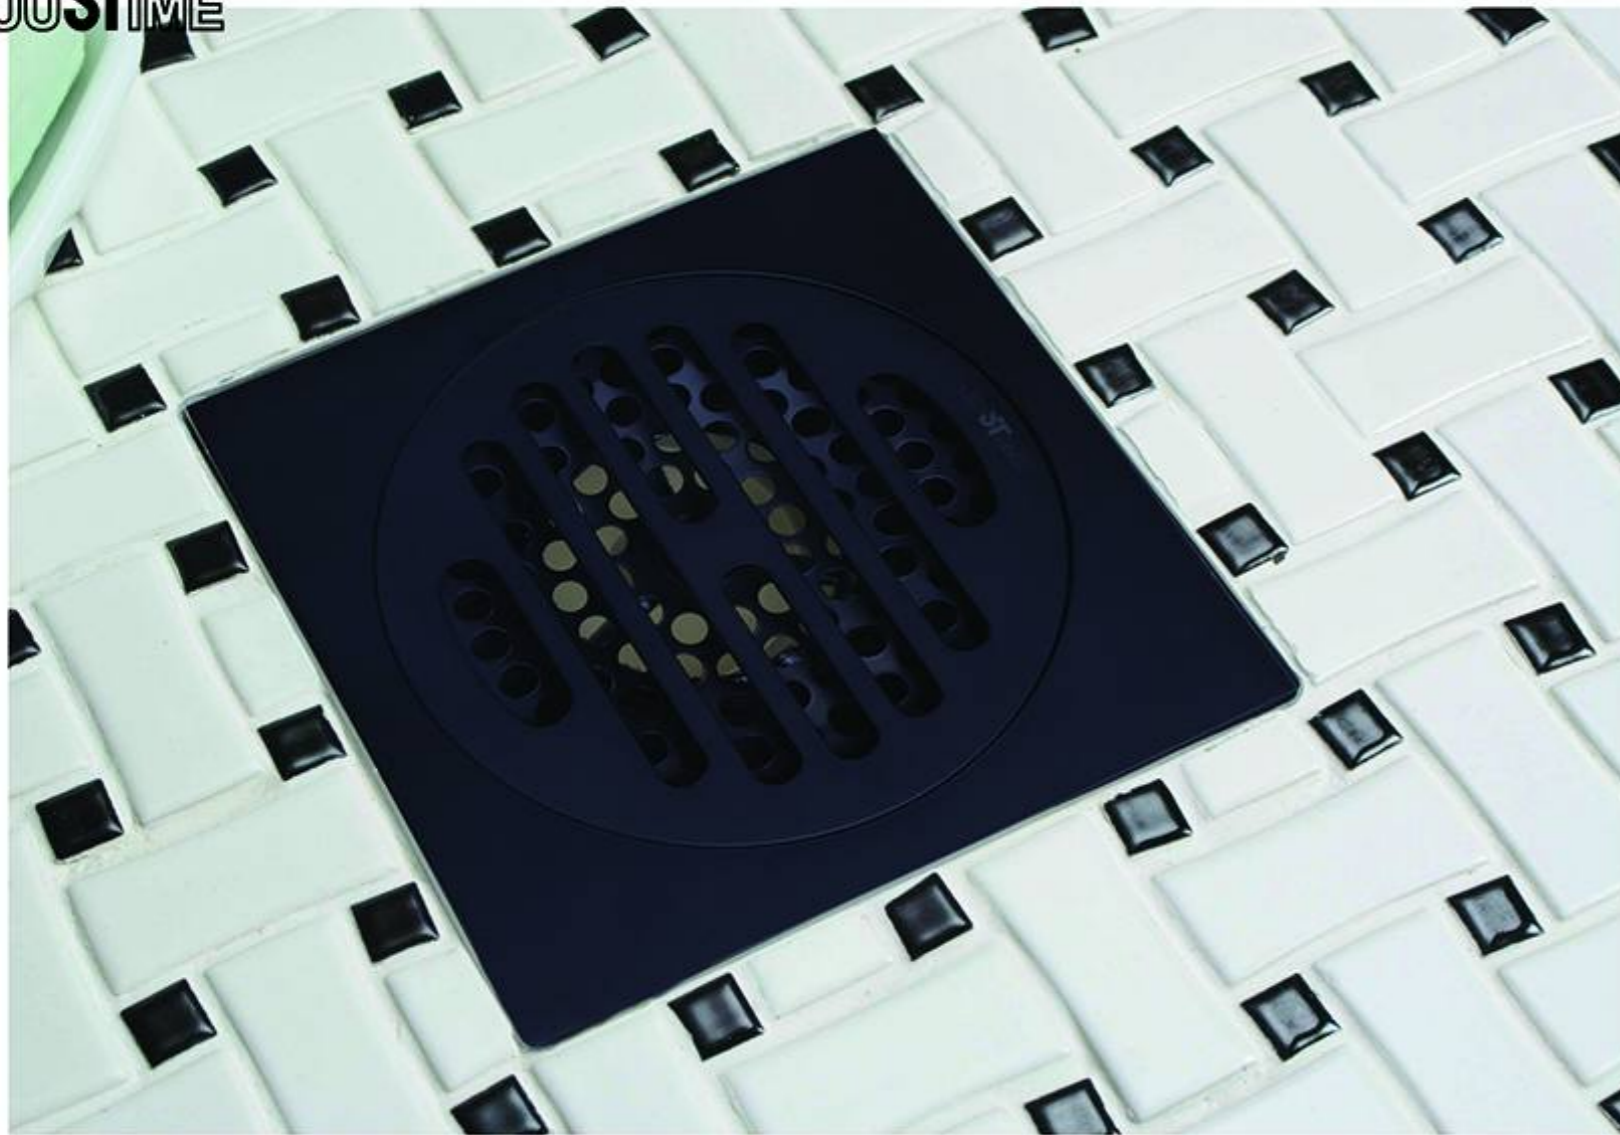

JUSTIME

JUSTIME

Website : www.justime.com

Website : www.justime.ir

کفشوهای برنجی با آبکاری مختلف

کفشوی برنجی (کروم)

Size 100*100 mm
Code 0303-62-79CP

کفشوی برنجی (سفید)