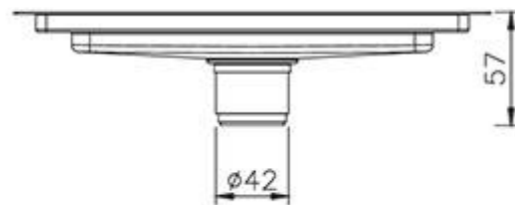

کفشوی استیل

Size 600*80 mm
 Height 60mm
 Flow Rate ≥ 25 L/Min
 Outlet OD 48 mm
 Code 0305-59-79S1

کفشوی استیل

Size 900*80 mm
 Height 67mm
 Flow Rate ≥ 25 L/Min
 Outlet OD 50 mm
 Code 0305-90-79S1

کفشوی استیل سرامیک فور

Size 125*125 mm
 Height 65 mm
 Flow Rate ≥ 18 L/Min
 Outlet OD 42 mm
 Code 0306-10-79S1

کفشوی استیل سرامیک فور

Size 600*80 mm
 Height 60 mm
 Flow Rate ≥ 18 L/Min
 Outlet OD 48 mm
 Code 0306-60-79S1

کفشوی استیل سرامیک فور

Size 200*200*277 mm
 Height 57 mm
 Flow Rate ≥ 18 L/Min
 Outlet OD 42 mm
 Code 0306-29-79S1

Tiles
Min. 400 x 400 mm

الگوهای نصب پیشنهادی

Tiles
Min. 400 x 400 mm

الگوهای نصب پیشنهادی

Tiles
Min. 200 x 300 mm