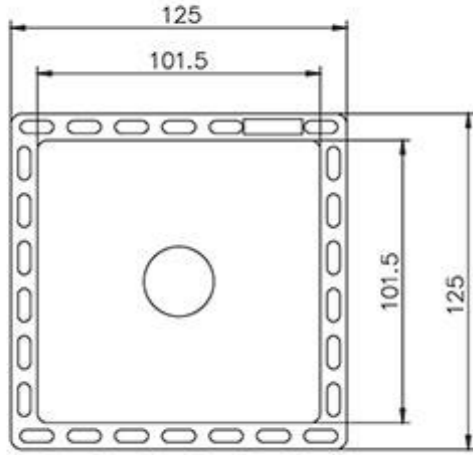

کفشوی استیل

Size 300*80 mm
 Height 57 mm
 Flow Rate ≥ 15 L/Min
 Outlet OD 42 mm
 Code 0305-30-79S1

کفشوی استیل

Size 500*100 mm
 Height 53 mm
 Flow Rate ≥ 22 L/Min
 Outlet OD 48 mm
 Code 0305-53-79S1

لولہ خروجی

کفشوی استیل

Size 600*80 mm
 Height 60mm
 Flow Rate ≥ 25 L/Min
 Outlet OD 48 mm
 Code 0305-59-79S1

کفشوی استیل

Size 900*80 mm
 Height 67mm
 Flow Rate ≥ 25 L/Min
 Outlet OD 50 mm
 Code 0305-90-79S1

کفشوی استیل سرامیک فور

Size 125*125 mm
 Height 65 mm
 Flow Rate ≥ 18 L/Min
 Outlet OD 42 mm
 Code 0306-10-79S1

کفشوی استیل سرامیک فور

Size 600*80 mm
 Height 60 mm
 Flow Rate ≥ 18 L/Min
 Outlet OD 48 mm
 Code 0306-60-79S1

کفشوی استیل سرامیک فور

Size 200*200*277 mm
 Height 57 mm
 Flow Rate ≥ 18 L/Min
 Outlet OD 42 mm
 Code 0306-29-79S1

Tiles
Min. 400 x 400 mm

الگوهای نصب پیشنهادی

Tiles
Min. 400 x 400 mm

الگوهای نصب پیشنهادی

Tiles
Min. 200 x 300 mm