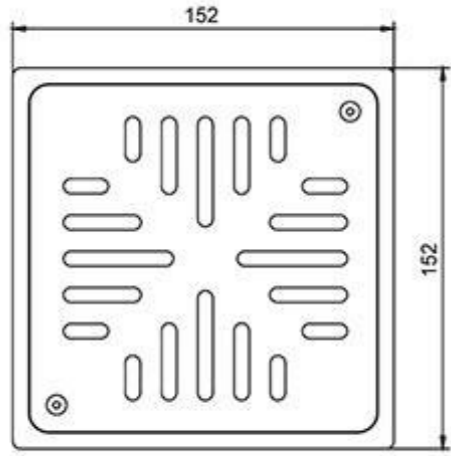

کفشوی استیل
 Size $\varnothing 102$ mm
 Height 57 mm
 Flow Rate ≥ 15 L/Min
 Outlet OD 42 mm
 Code 0305-04-79S1

کفشوی استیل

Size 152*152 mm
 Height 87.5 mm
 Flow Rate ≥ 22 L/Min
 Outlet OD 50.8 mm
 Code 0305-02-79S1

کفشوی استیل

Size 152*152 mm
 Height 60 mm
 Flow Rate ≥ 22 L/Min
 Outlet OD 48 mm
 Code 0305-05-79S1

رویه

فیلتر

بدنه

رویه

فیلتر

سوپاپ

بدنه

کفشوی ترافیکی
 Size 152*152 mm
 Height 43 mm
 Flow Rate ≥ 60 L/Min
 Outlet OD 90 mm
 Code 0307-27-79S1

کفشوی استیل

Size 200*100 mm
 Height 57 mm
 Flow Rate ≥ 18 L/Min
 Outlet OD 42 mm
 Code 0305-20-79S1