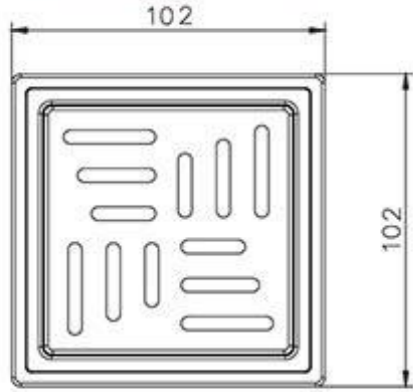

Size 100*100 mm
Height 43 mm
Flow Rate ≥ 15 L/Min
Outlet OD 40 mm
Code 0303-62-79MA

کفشوی برنجی (کروم)

Size 100*100 mm
 Height 51 mm
 Flow Rate ≥ 15 L/Min
 Outlet OD 40 mm
 Code 0303-64-79CP

کفشوی برنجی (طلائی)

Size 100*100 mm
 Height 51 mm
 Flow Rate ≥ 15 L/Min
 Outlet OD 40 mm
 Code 0303-64-79PK

کفشوی برنجی (کلاسیک طلائی)

Size 100*100 mm
 Height 61 mm
 Flow Rate ≥ 15 L/Min
 Outlet OD 40 mm
 Code 0303-71-79AB

کفشوی برنجی (کروم)

Size 100*100 mm
 Height 43 mm
 Flow Rate ≥ 15 L/Min
 Outlet OD 40 mm
 Code 0303-61-79CP

کفشوی استیل
 Size 102*102 mm
 Height 57 mm
 Flow Rate ≥ 15 L/Min
 Outlet OD 42 mm
 Code 0305-03-79S1

کفشوی استیل
 Size 102*102 mm
 Height 57 mm
 Flow Rate ≥ 15 L/Min
 Outlet OD 42 mm
 Code 0305-21-79S1

کفشوی استیل
 Size 200*200*277 mm
 Height 57 mm
 Flow Rate ≥ 15 L/Min
 Outlet OD 42 mm
 Code 0305-28-79S1