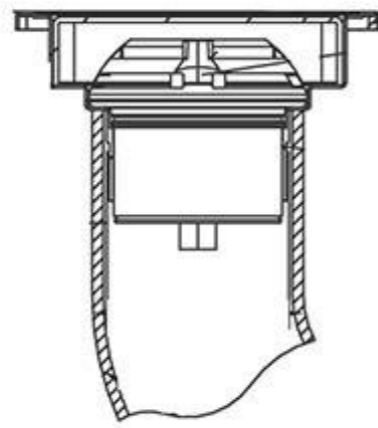

کفشوی استیل

Size 300*80 mm
 Height 57 mm
 Flow Rate ≥ 15 L/Min
 Outlet OD 42 mm
 Code 0305-30-79S1

کفشوی استیل

Size 500*100 mm
 Height 53 mm
 Flow Rate ≥ 22 L/Min
 Outlet OD 48 mm
 Code 0305-53-79S1

لولہ خروجی

کفشوی استیل

Size 600*80 mm
 Height 60mm
 Flow Rate ≥ 25 L/Min
 Outlet OD 48 mm
 Code 0305-59-79S1

کفشوی استیل

Size 900*80 mm
 Height 67mm
 Flow Rate ≥ 25 L/Min
 Outlet OD 50 mm
 Code 0305-90-79S1

کفشوی استیل سرامیک فور