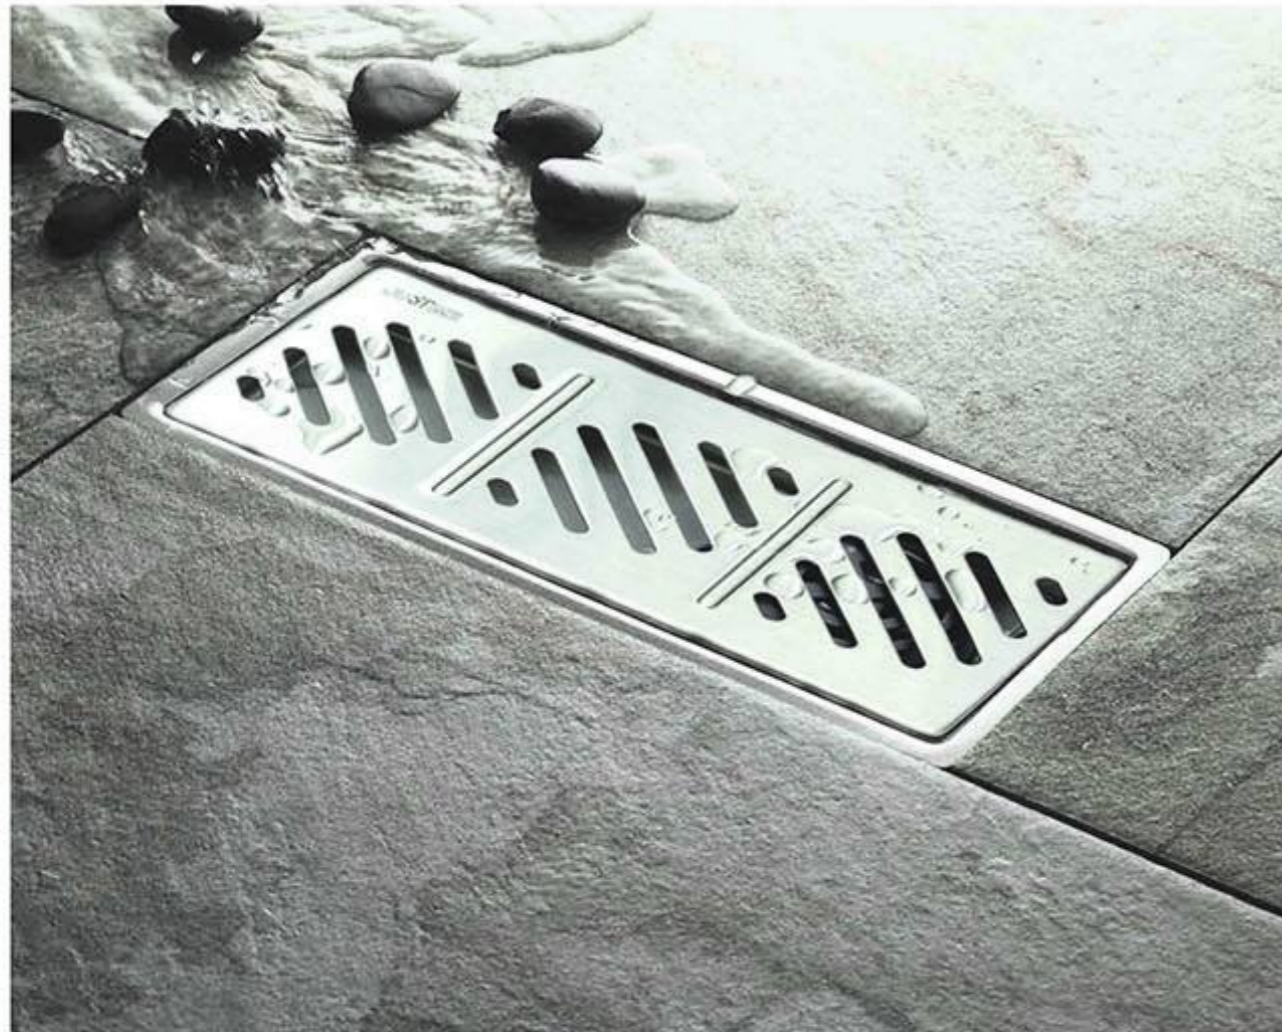

Size 300*80 mm
Height 57 mm
Flow Rate ≥ 15 L/Min
Outlet OD 42 mm
Code 0305-30-79S1

کفشوی استیل