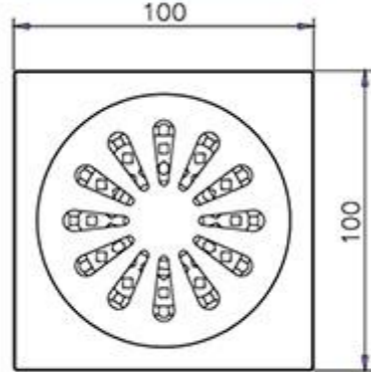

Size 100*100 mm
Height 43 mm
Flow Rate ≥ 15 L/Min
Outlet OD 40 mm
Code 0303-62-79MA

کفشوی برنجی (کروم)

Size 100*100 mm
 Height 51 mm
 Flow Rate ≥ 15 L/Min
 Outlet OD 40 mm
 Code 0303-64-79CP

کفشوی برنجی (طلائی)

Size 100*100 mm
 Height 51 mm
 Flow Rate ≥ 15 L/Min
 Outlet OD 40 mm
 Code 0303-64-79PK

کفشوی برنجی (کلاسیک طلائی)

Size 100*100 mm
 Height 61 mm
 Flow Rate ≥ 15 L/Min
 Outlet OD 40 mm
 Code 0303-71-79AB

کفشوی برنجی (کروم)

Size 100*100 mm
 Height 43 mm
 Flow Rate ≥ 15 L/Min
 Outlet OD 40 mm
 Code 0303-61-79CP

کفشوی استیل
 Size 102*102 mm
 Height 57 mm
 Flow Rate ≥ 15 L/Min
 Outlet OD 42 mm
 Code 0305-03-79S1

کفشوی استیل
 Size 102*102 mm
 Height 57 mm
 Flow Rate ≥ 15 L/Min
 Outlet OD 42 mm
 Code 0305-21-79S1

کفشوی استیل
 Size 200*200*277 mm
 Height 57 mm
 Flow Rate ≥ 15 L/Min
 Outlet OD 42 mm
 Code 0305-28-79S1