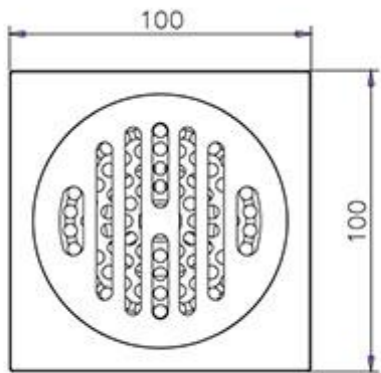

کفشوی استیل سرامیک فور
Size 200*200*277 mm
Code 0306-29-79S1

Size Ø102 mm
Code 0305-04-79S1

کفشوی برنجی (کروم)

Size 100*100 mm
Height 43 mm
Flow Rate ≥ 15 L/Min
Outlet OD 40 mm
Code 0303-62-79CP

کفشوی برنجی (سفید)

Size 100*100 mm
Height 43 mm
Flow Rate ≥ 15 L/Min
Outlet OD 40 mm
Code 0303-62-79CW

کفشوی برنجی (طلایی)

Size 100*100 mm
Height 43 mm
Flow Rate ≥ 15 L/Min
Outlet OD 40 mm
Code 0303-62-79PK

کفشوی برنجی (مشکی)

Size 100*100 mm
Height 43 mm
Flow Rate ≥ 15 L/Min
Outlet OD 40 mm
Code 0303-62-79MA

کفشوی برنجی (کروم)

Size 100*100 mm
 Height 51 mm
 Flow Rate ≥ 15 L/Min
 Outlet OD 40 mm
 Code 0303-64-79CP

کفشوی برنجی (طلائی)

Size 100*100 mm
 Height 51 mm
 Flow Rate ≥ 15 L/Min
 Outlet OD 40 mm
 Code 0303-64-79PK

کفشوی برنجی (کلاسیک طلائی)

Size 100*100 mm
 Height 61 mm
 Flow Rate ≥ 15 L/Min
 Outlet OD 40 mm
 Code 0303-71-79AB