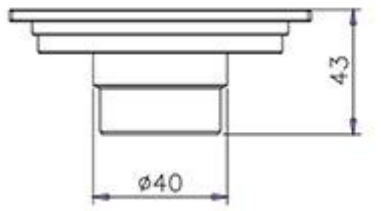

Size 102*102 mm
Code 0305-21-79S1

Size 152*152 mm
Code 0305-02-79S1

Size 152*152 mm
Code 0305-05-79S1

Size 152*152 mm
Code 0307-27-79S1

Size 200*200*227 mm
Code 0305-28-79S1

کفشوی استیل سرامیک فور
Size 125*125 mm
Code 0306-10-79S1

کفشوی استیل سرامیک فور
Size 200*200*277 mm
Code 0306-29-79S1

Size Ø102 mm
Code 0305-04-79S1

کفشوی برنجی (کروم)

Size 100*100 mm
Height 43 mm
Flow Rate ≥ 15 L/Min
Outlet OD 40 mm
Code 0303-62-79CP

کفشوی برنجی (سفید)

Size 100*100 mm
Height 43 mm
Flow Rate ≥ 15 L/Min
Outlet OD 40 mm
Code 0303-62-79CW

کفشوی برنجی (طلایی)

Size 100*100 mm
Height 43 mm
Flow Rate ≥ 15 L/Min
Outlet OD 40 mm
Code 0303-62-79PK

کفشوی برنجی (مشکی)