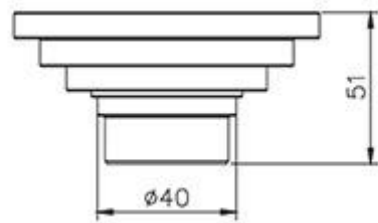

Size 100*100 mm
Height 43 mm
Flow Rate ≥ 15 L/Min
Outlet OD 40 mm
Code 0303-62-79CW

کفشوی برنجی (طلایی)

Size 100*100 mm
Height 43 mm
Flow Rate ≥ 15 L/Min
Outlet OD 40 mm
Code 0303-62-79PK

کفشوی برنجی (مشکی)

Size 100*100 mm
Height 43 mm
Flow Rate ≥ 15 L/Min
Outlet OD 40 mm
Code 0303-62-79MA

کفشوی برنجی (کروم)

Size 100*100 mm
 Height 51 mm
 Flow Rate ≥ 15 L/Min
 Outlet OD 40 mm
 Code 0303-64-79CP

کفشوی برنجی (طلائی)

Size 100*100 mm
 Height 51 mm
 Flow Rate ≥ 15 L/Min
 Outlet OD 40 mm
 Code 0303-64-79PK

کفشوی برنجی (کلاسیک طلائی)

Size 100*100 mm
 Height 61 mm
 Flow Rate ≥ 15 L/Min
 Outlet OD 40 mm
 Code 0303-71-79AB

کفشوی برنجی (کروم)

Size 100*100 mm
 Height 43 mm
 Flow Rate ≥ 15 L/Min
 Outlet OD 40 mm
 Code 0303-61-79CP

کفشوی استیل
 Size 102*102 mm
 Height 57 mm
 Flow Rate ≥ 15 L/Min
 Outlet OD 42 mm
 Code 0305-03-79S1