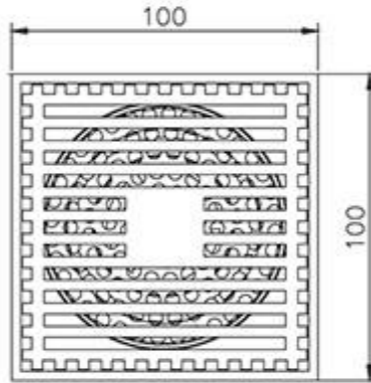

Size 100*100 mm
Height 43 mm
Flow Rate ≥ 15 L/Min
Outlet OD 40 mm
Code 0303-62-79CW

کفشوی برنجی (طلایی)

Size 100*100 mm
Height 43 mm
Flow Rate ≥ 15 L/Min
Outlet OD 40 mm
Code 0303-62-79PK

کفشوی برنجی (مشکی)

Size 100*100 mm
Height 43 mm
Flow Rate ≥ 15 L/Min
Outlet OD 40 mm
Code 0303-62-79MA

کفشوی برنجی (کروم)

Size 100*100 mm
 Height 51 mm
 Flow Rate ≥ 15 L/Min
 Outlet OD 40 mm
 Code 0303-64-79CP

کفشوی برنجی (طلائی)

Size 100*100 mm
 Height 51 mm
 Flow Rate ≥ 15 L/Min
 Outlet OD 40 mm
 Code 0303-64-79PK

کفشوی برنجی (کلاسیک طلائی)

Size 100*100 mm
 Height 61 mm
 Flow Rate ≥ 15 L/Min
 Outlet OD 40 mm
 Code 0303-71-79AB

کفشوی برنجی (کروم)

Size 100*100 mm
 Height 43 mm
 Flow Rate ≥ 15 L/Min
 Outlet OD 40 mm
 Code 0303-61-79CP

کفشوی استیل
 Size 102*102 mm
 Height 57 mm
 Flow Rate ≥ 15 L/Min
 Outlet OD 42 mm
 Code 0305-03-79S1