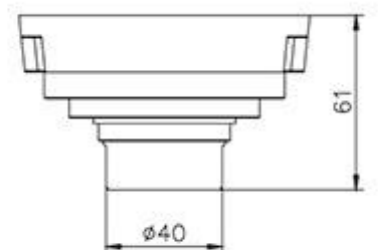

Size 100*100 mm
Height 43 mm
Flow Rate ≥ 15 L/Min
Outlet OD 40 mm
Code 0303-62-79MA

کفشوی برنجی (کروم)

Size 100*100 mm
 Height 51 mm
 Flow Rate ≥ 15 L/Min
 Outlet OD 40 mm
 Code 0303-64-79CP

کفشوی برنجی (طلائی)

Size 100*100 mm
 Height 51 mm
 Flow Rate ≥ 15 L/Min
 Outlet OD 40 mm
 Code 0303-64-79PK

کفشوی برنجی (کلاسیک طلائی)

Size 100*100 mm
 Height 61 mm
 Flow Rate ≥ 15 L/Min
 Outlet OD 40 mm
 Code 0303-71-79AB

کفشوی برنجی (کروم)

Size 100*100 mm
 Height 43 mm
 Flow Rate ≥ 15 L/Min
 Outlet OD 40 mm
 Code 0303-61-79CP

کفشوی استیل
 Size 102*102 mm
 Height 57 mm
 Flow Rate ≥ 15 L/Min
 Outlet OD 42 mm
 Code 0305-03-79S1

کفشوی استیل
 Size 102*102 mm
 Height 57 mm
 Flow Rate ≥ 15 L/Min
 Outlet OD 42 mm
 Code 0305-21-79S1

کفشوی استیل
 Size 200*200*277 mm
 Height 57 mm
 Flow Rate ≥ 15 L/Min
 Outlet OD 42 mm
 Code 0305-28-79S1