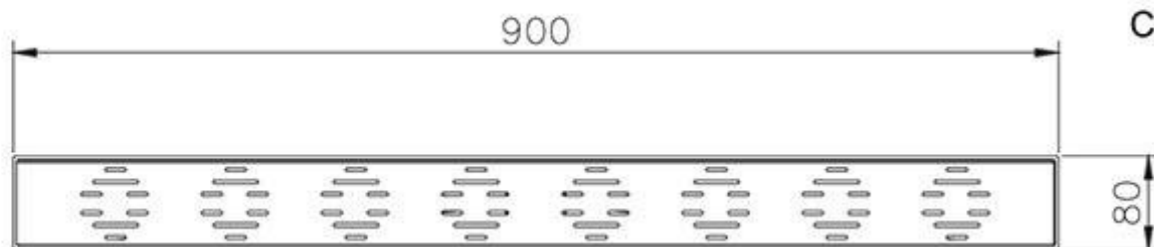

کفشوی استیل

Size 600*80 mm
Height 60mm
Flow Rate ≥ 25 L/Min
Outlet OD 48 mm
Code 0305-59-79S1