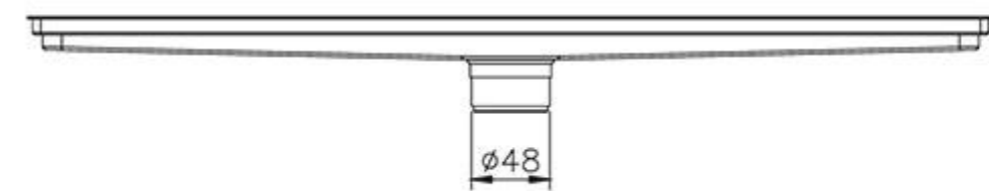

کفشوی استیل سرامیک فور

Size 600*80 mm
Height 60 mm
Flow Rate ≥ 18 L/Min
Outlet OD 48 mm
Code 0306-60-79S1