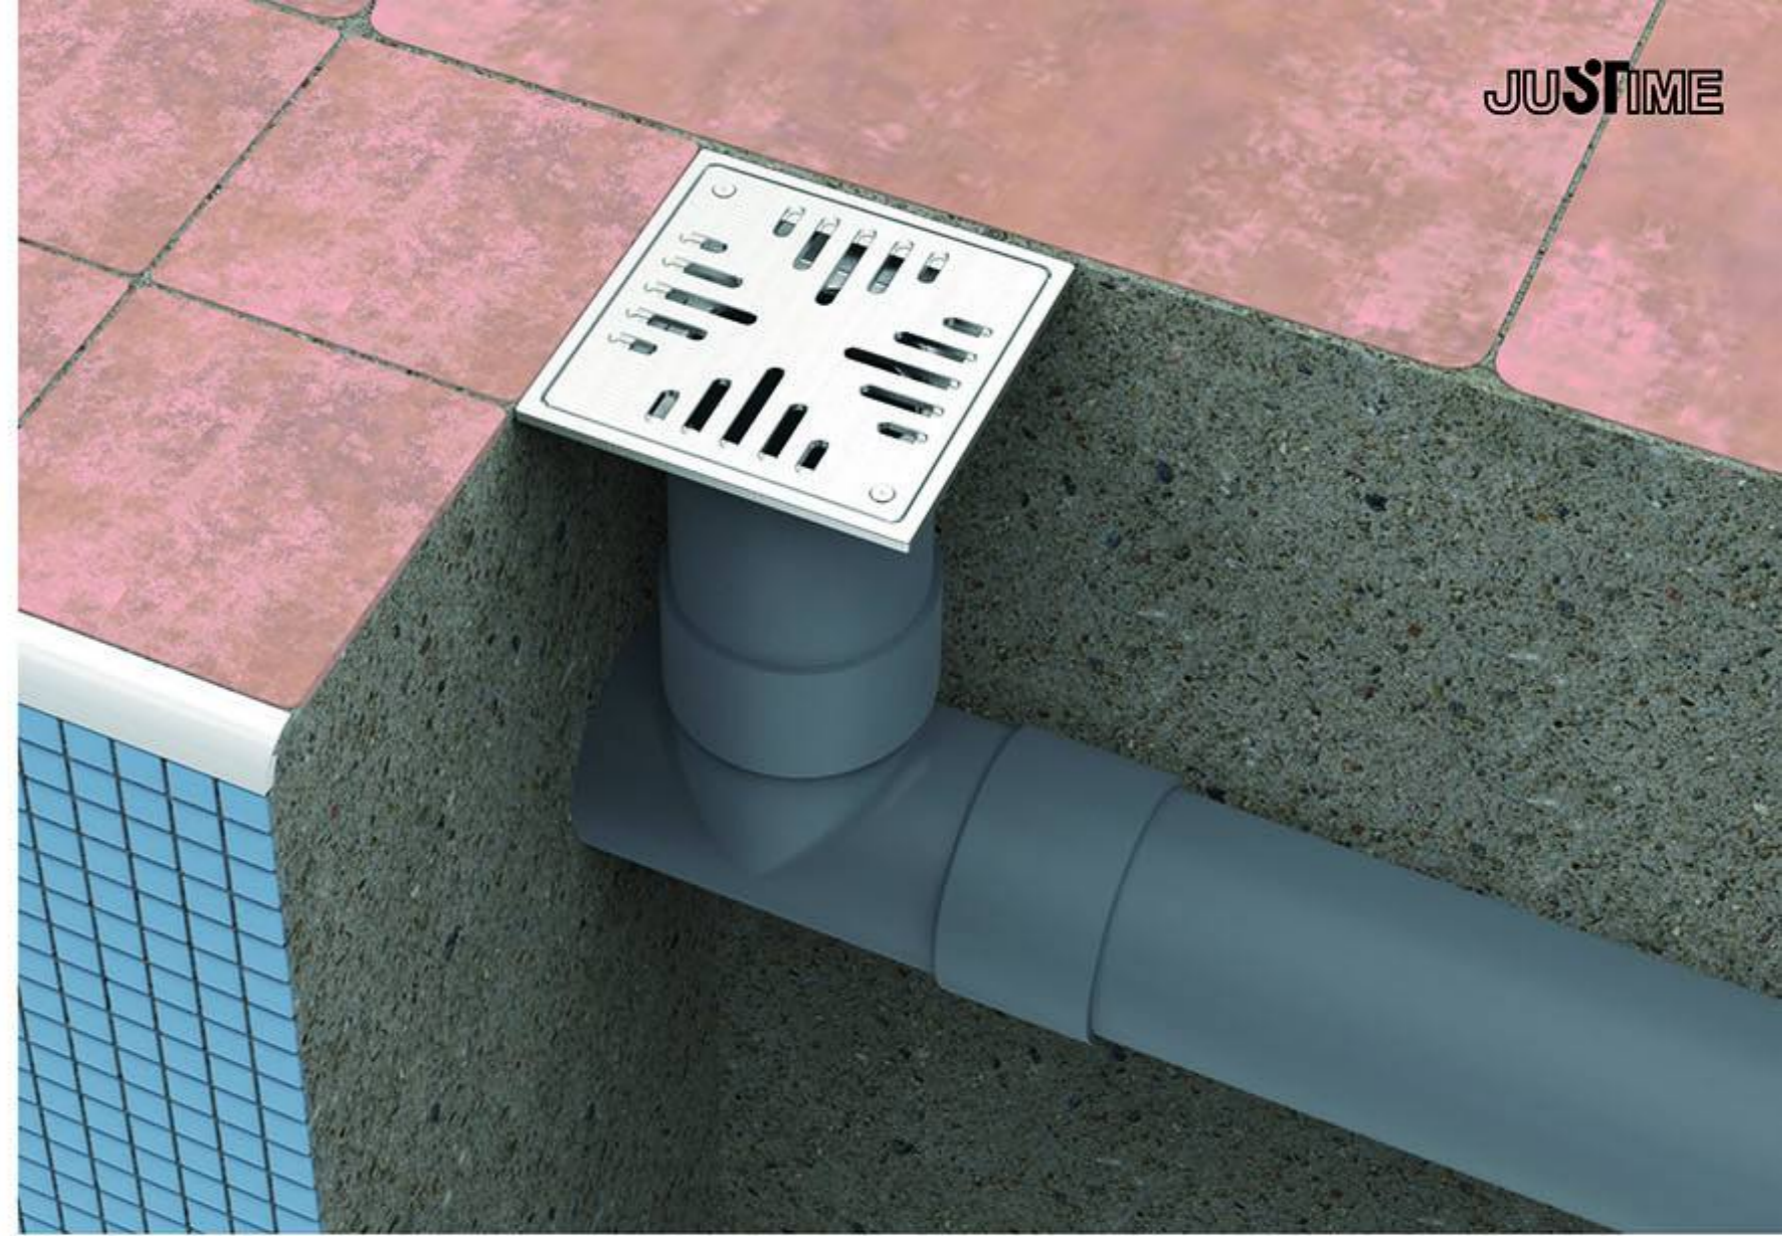

کفشوی ترافیکی
Size 152*152 mm
Height 43 mm
Flow Rate ≥ 60 L/Min
Outlet OD 90 mm
Code 0307-27-79S1