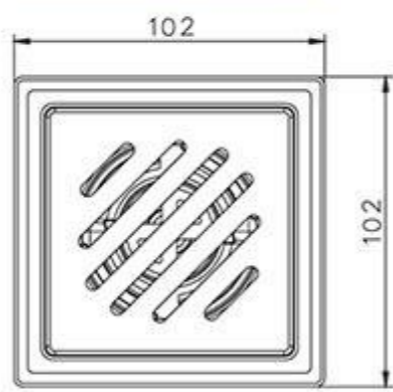

Size 100*100 mm
 Height 51 mm
 Flow Rate ≥ 15 L/Min
 Outlet OD 40 mm
 Code 0303-64-79PK

کفشوی برنجی (کلاسیک طلائی)

Size 100*100 mm
 Height 61 mm
 Flow Rate ≥ 15 L/Min
 Outlet OD 40 mm
 Code 0303-71-79AB

کفشوی برنجی (کروم)

Size 100*100 mm
 Height 43 mm
 Flow Rate ≥ 15 L/Min
 Outlet OD 40 mm
 Code 0303-61-79CP

کفشوی استیل
 Size 102*102 mm
 Height 57 mm
 Flow Rate ≥ 15 L/Min
 Outlet OD 42 mm
 Code 0305-03-79S1

کفشوی استیل
 Size 102*102 mm
 Height 57 mm
 Flow Rate ≥ 15 L/Min
 Outlet OD 42 mm
 Code 0305-21-79S1

کفشوی استیل
 Size 200*200*277 mm
 Height 57 mm
 Flow Rate ≥ 15 L/Min
 Outlet OD 42 mm
 Code 0305-28-79S1

کفشوی استیل
 Size $\varnothing 102$ mm
 Height 57 mm
 Flow Rate ≥ 15 L/Min
 Outlet OD 42 mm
 Code 0305-04-79S1

کفشوی استیل

Size 152*152 mm
 Height 87.5 mm
 Flow Rate ≥ 22 L/Min
 Outlet OD 50.8 mm
 Code 0305-02-79S1