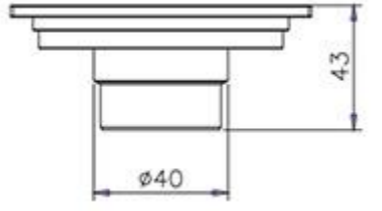

Size 102*102 mm
Code 0305-21-79S1

Size 152*152 mm
Code 0305-02-79S1

Size 152*152 mm
Code 0305-05-79S1

Size 152*152 mm
Code 0307-27-79S1

Size 200*200*227 mm
Code 0305-28-79S1

کفشوی استیل سرامیک فور
Size 125*125 mm
Code 0306-10-79S1

کفشوی استیل سرامیک فور
Size 200*200*277 mm
Code 0306-29-79S1

Size Ø102 mm
Code 0305-04-79S1

کفشوی برنجی (کروم)

Size 100*100 mm
Height 43 mm
Flow Rate ≥ 15 L/Min
Outlet OD 40 mm
Code 0303-62-79CP

کفشوی برنجی (سفید)

Size 100*100 mm
Height 43 mm
Flow Rate ≥ 15 L/Min
Outlet OD 40 mm
Code 0303-62-79CW

کفشوی برنجی (طلایی)

Size 100*100 mm
Height 43 mm
Flow Rate ≥ 15 L/Min
Outlet OD 40 mm
Code 0303-62-79PK

کفشوی برنجی (مشکی)

Size 100*100 mm
Height 43 mm
Flow Rate ≥ 15 L/Min
Outlet OD 40 mm
Code 0303-62-79MA

کفشوی برنجی (کروم)

Size 100*100 mm
 Height 51 mm
 Flow Rate ≥ 15 L/Min
 Outlet OD 40 mm
 Code 0303-64-79CP

کفشوی برنجی (طلائی)