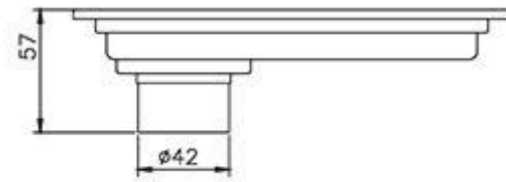

بدنه

کفشوی ترافیکی
 Size 152*152 mm
 Height 43 mm
 Flow Rate ≥ 60 L/Min
 Outlet OD 90 mm
 Code 0307-27-79S1

کفشوی استیل

Size 200*100 mm
 Height 57 mm
 Flow Rate ≥ 18 L/Min
 Outlet OD 42 mm
 Code 0305-20-79S1

کفشوی استیل

Size 300*80 mm
 Height 57 mm
 Flow Rate ≥ 15 L/Min
 Outlet OD 42 mm
 Code 0305-30-79S1

کفشوی استیل

Size 500*100 mm
 Height 53 mm
 Flow Rate ≥ 22 L/Min
 Outlet OD 48 mm
 Code 0305-53-79S1

لولہ خروجی