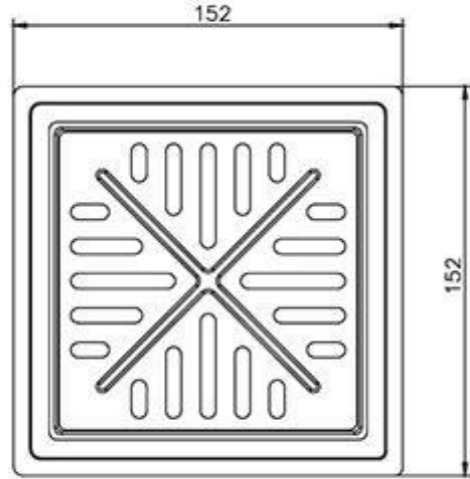

کفشوی برنجی (کروم)

Size 100*100 mm
 Height 43 mm
 Flow Rate ≥ 15 L/Min
 Outlet OD 40 mm
 Code 0303-61-79CP

کفشوی استیل
 Size 102*102 mm
 Height 57 mm
 Flow Rate ≥ 15 L/Min
 Outlet OD 42 mm
 Code 0305-03-79S1

کفشوی استیل
 Size 102*102 mm
 Height 57 mm
 Flow Rate ≥ 15 L/Min
 Outlet OD 42 mm
 Code 0305-21-79S1

کفشوی استیل
 Size 200*200*277 mm
 Height 57 mm
 Flow Rate ≥ 15 L/Min
 Outlet OD 42 mm
 Code 0305-28-79S1

کفشوی استیل
 Size $\varnothing 102$ mm
 Height 57 mm
 Flow Rate ≥ 15 L/Min
 Outlet OD 42 mm
 Code 0305-04-79S1

کفشوی استیل

Size 152*152 mm
 Height 87.5 mm
 Flow Rate ≥ 22 L/Min
 Outlet OD 50.8 mm
 Code 0305-02-79S1