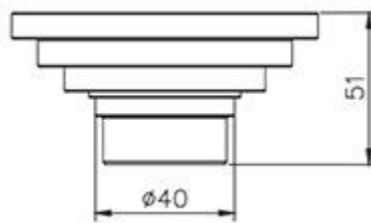

Size 100*100 mm
Height 43 mm
Flow Rate ≥ 15 L/Min
Outlet OD 40 mm
Code 0303-62-79CW

کفشوی برنجی (طلایی)

Size 100*100 mm
Height 43 mm
Flow Rate ≥ 15 L/Min
Outlet OD 40 mm
Code 0303-62-79PK

کفشوی برنجی (مشکی)

Size 100*100 mm
Height 43 mm
Flow Rate ≥ 15 L/Min
Outlet OD 40 mm
Code 0303-62-79MA

کفشوی برنجی (کروم)

Size 100*100 mm
 Height 51 mm
 Flow Rate ≥ 15 L/Min
 Outlet OD 40 mm
 Code 0303-64-79CP

کفشوی برنجی (طلائی)

Size 100*100 mm
 Height 51 mm
 Flow Rate ≥ 15 L/Min
 Outlet OD 40 mm
 Code 0303-64-79PK

کفشوی برنجی (کلاسیک طلائی)

Size 100*100 mm
 Height 61 mm
 Flow Rate ≥ 15 L/Min
 Outlet OD 40 mm
 Code 0303-71-79AB

کفشوی برنجی (کروم)

Size 100*100 mm
 Height 43 mm
 Flow Rate ≥ 15 L/Min
 Outlet OD 40 mm
 Code 0303-61-79CP

کفشوی استیل
 Size 102*102 mm
 Height 57 mm
 Flow Rate ≥ 15 L/Min
 Outlet OD 42 mm
 Code 0305-03-79S1