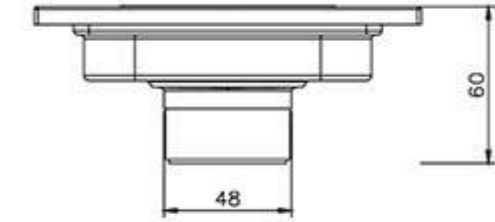

کفشوی استیل

Size 152*152 mm
Height 60 mm
Flow Rate ≥ 22 L/Min
Outlet OD 48 mm
Code 0305-05-79S1