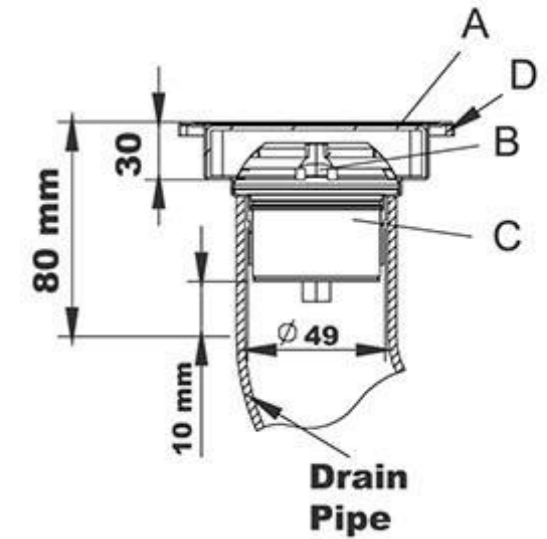

کفشوی استیل
 Size $\varnothing 102$ mm
 Height 57 mm
 Flow Rate ≥ 15 L/Min
 Outlet OD 42 mm
 Code 0305-04-79S1

کفشوی استیل

Size 152*152 mm
 Height 87.5 mm
 Flow Rate ≥ 22 L/Min
 Outlet OD 50.8 mm
 Code 0305-02-79S1

کفشوی استیل

Size 152*152 mm
 Height 60 mm
 Flow Rate ≥ 22 L/Min
 Outlet OD 48 mm
 Code 0305-05-79S1

رویه

فیلتر

بدنه

رویه

فیلتر

سوپاپ

بدنه

کفشوی ترافیکی
 Size 152*152 mm
 Height 43 mm
 Flow Rate ≥ 60 L/Min
 Outlet OD 90 mm
 Code 0307-27-79S1

کفشوی استیل

Size 200*100 mm
 Height 57 mm
 Flow Rate ≥ 18 L/Min
 Outlet OD 42 mm
 Code 0305-20-79S1