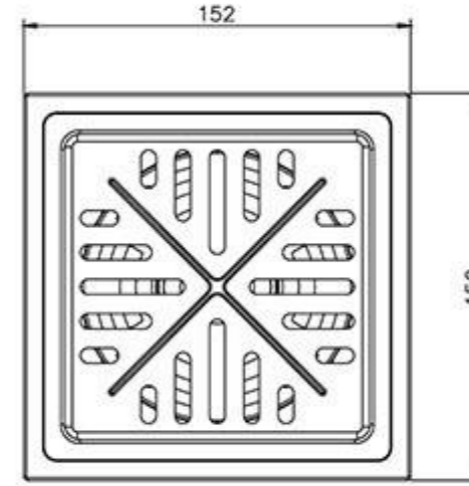

کفشوی استیل
 Size 102*102 mm
 Height 57 mm
 Flow Rate ≥ 15 L/Min
 Outlet OD 42 mm
 Code 0305-21-79S1

کفشوی استیل
 Size 200*200*277 mm
 Height 57 mm
 Flow Rate ≥ 15 L/Min
 Outlet OD 42 mm
 Code 0305-28-79S1

کفشوی استیل
 Size $\varnothing 102$ mm
 Height 57 mm
 Flow Rate ≥ 15 L/Min
 Outlet OD 42 mm
 Code 0305-04-79S1

کفشوی استیل

Size 152*152 mm
 Height 87.5 mm
 Flow Rate ≥ 22 L/Min
 Outlet OD 50.8 mm
 Code 0305-02-79S1

کفشوی استیل

Size 152*152 mm
 Height 60 mm
 Flow Rate ≥ 22 L/Min
 Outlet OD 48 mm
 Code 0305-05-79S1

رویه

فیلتر

بدنه

رویه

فیلتر

سوپاپ