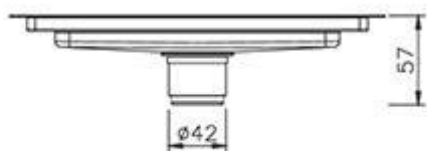

Size 100*100 mm
 Height 51 mm
 Flow Rate ≥ 15 L/Min
 Outlet OD 40 mm
 Code 0303-64-79PK

کفشوی برنجی (کلاسیک طلائی)

Size 100*100 mm
 Height 61 mm
 Flow Rate ≥ 15 L/Min
 Outlet OD 40 mm
 Code 0303-71-79AB

کفشوی برنجی (کروم)

Size 100*100 mm
 Height 43 mm
 Flow Rate ≥ 15 L/Min
 Outlet OD 40 mm
 Code 0303-61-79CP

کفشوی استیل
 Size 102*102 mm
 Height 57 mm
 Flow Rate ≥ 15 L/Min
 Outlet OD 42 mm
 Code 0305-03-79S1

کفشوی استیل
 Size 102*102 mm
 Height 57 mm
 Flow Rate ≥ 15 L/Min
 Outlet OD 42 mm
 Code 0305-21-79S1

کفشوی استیل
 Size 200*200*277 mm
 Height 57 mm
 Flow Rate ≥ 15 L/Min
 Outlet OD 42 mm
 Code 0305-28-79S1

کفشوی استیل
 Size $\varnothing 102$ mm
 Height 57 mm
 Flow Rate ≥ 15 L/Min
 Outlet OD 42 mm
 Code 0305-04-79S1

کفشوی استیل

Size 152*152 mm
 Height 87.5 mm
 Flow Rate ≥ 22 L/Min
 Outlet OD 50.8 mm
 Code 0305-02-79S1