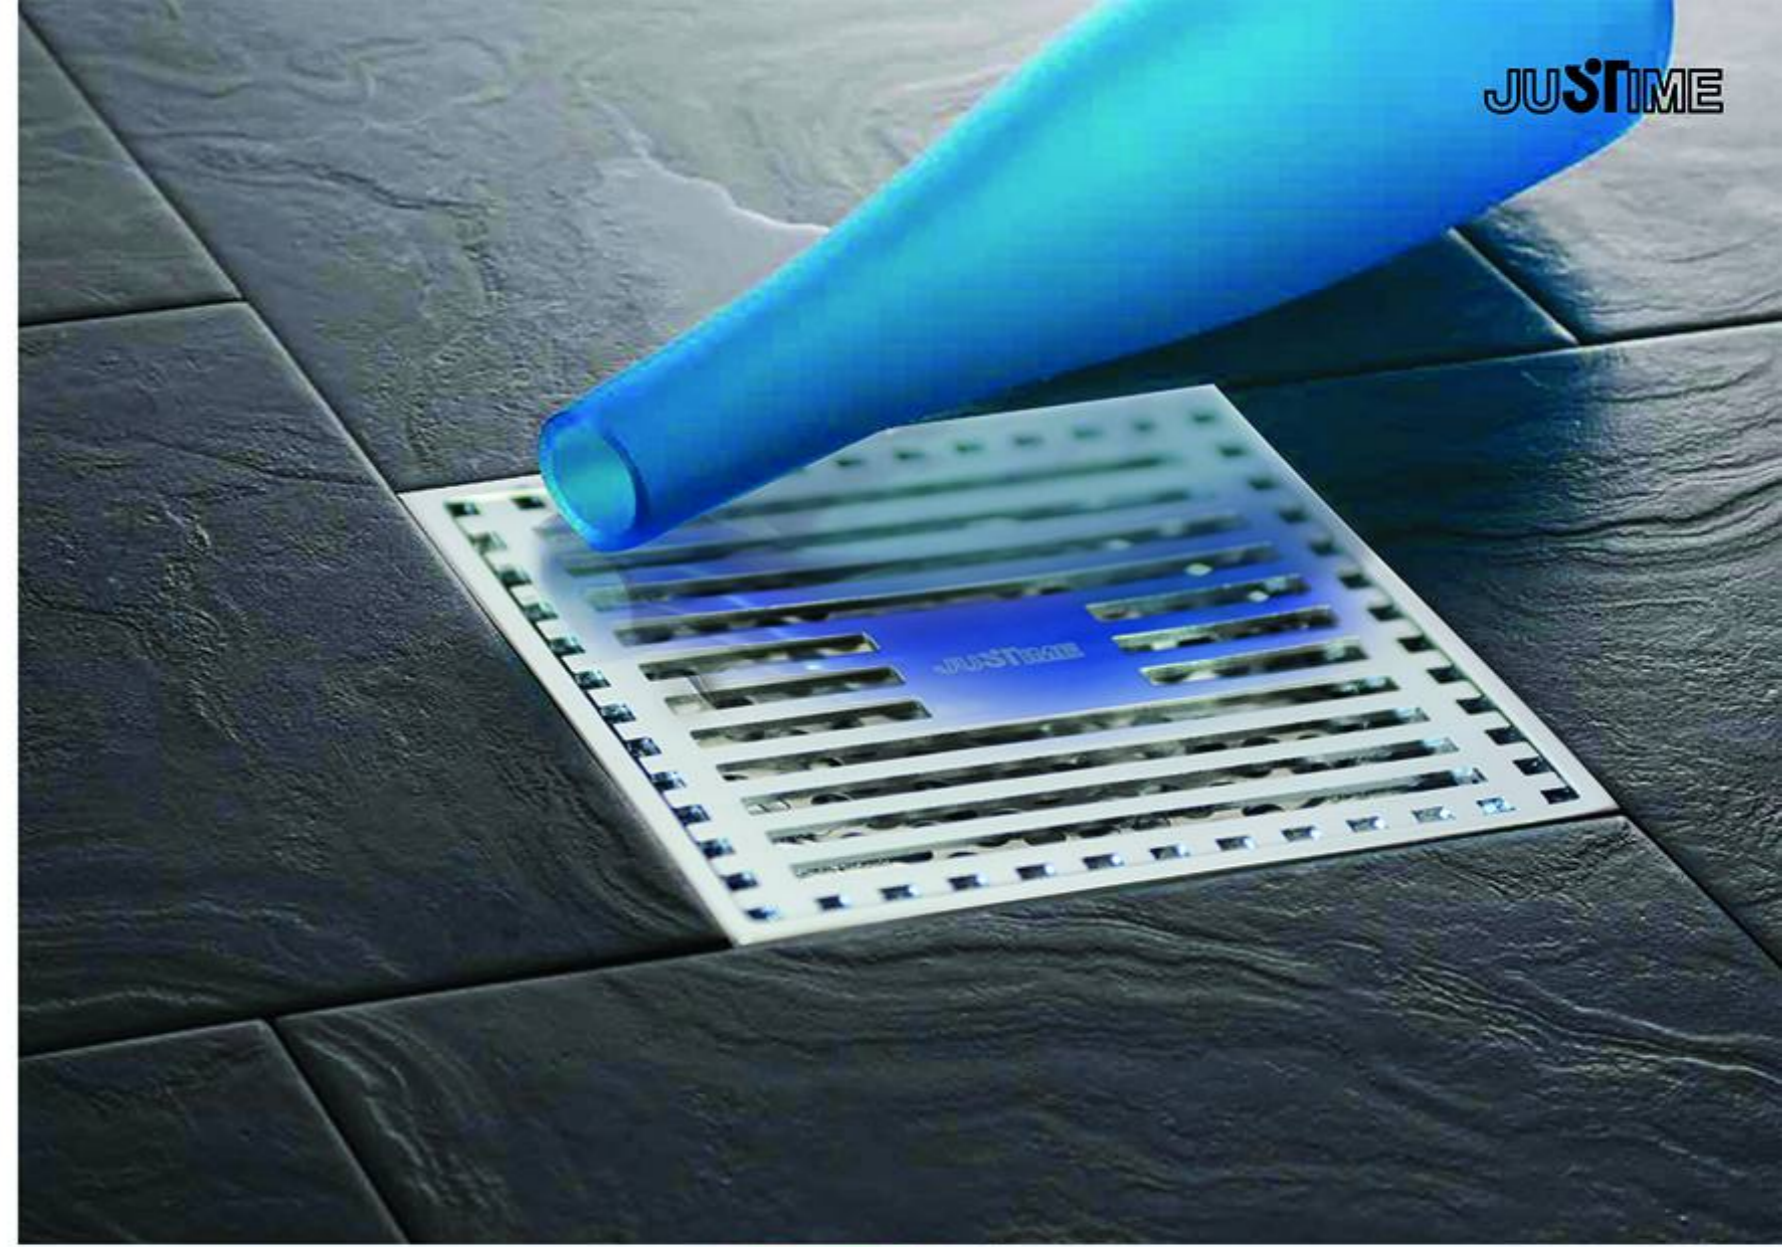

Size 100*100 mm
Height 51 mm
Flow Rate ≥ 15 L/Min
Outlet OD 40 mm
Code 0303-64-79CP

کفشوی برنجی (طلائی)

Size 100*100 mm
Height 51 mm
Flow Rate ≥ 15 L/Min
Outlet OD 40 mm
Code 0303-64-79PK