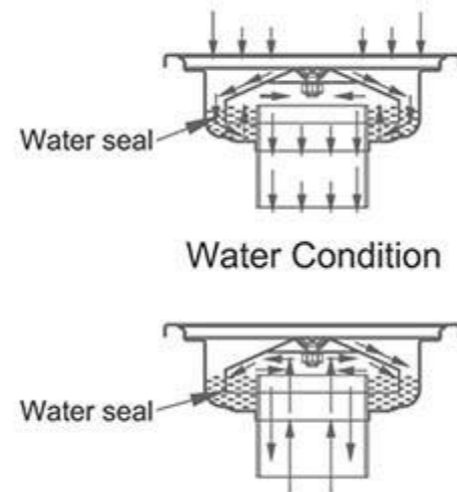

کفشوی استیل

Size 152*152 mm
 Height 60 mm
 Flow Rate ≥ 22 L/Min
 Outlet OD 48 mm
 Code 0305-05-79S1

رویه

فیلتر

بدنه

رویه

فیلتر

سوپاپ