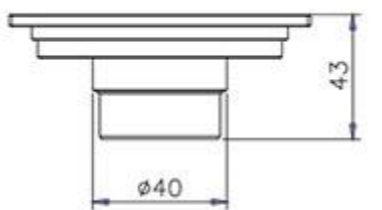

کفشوی استیل سرامیک فور
Size 200*200*277 mm
Code 0306-29-79S1

Size Ø102 mm
Code 0305-04-79S1

کفشوی برنجی (کروم)

Size 100*100 mm
Height 43 mm
Flow Rate ≥ 15 L/Min
Outlet OD 40 mm
Code 0303-62-79CP

کفشوی برنجی (سفید)

Size 100*100 mm
Height 43 mm
Flow Rate ≥ 15 L/Min
Outlet OD 40 mm
Code 0303-62-79CW

کفشوی برنجی (طلایی)

Size 100*100 mm
Height 43 mm
Flow Rate ≥ 15 L/Min
Outlet OD 40 mm
Code 0303-62-79PK

کفشوی برنجی (مشکی)

Size 100*100 mm
Height 43 mm
Flow Rate ≥ 15 L/Min
Outlet OD 40 mm
Code 0303-62-79MA

کفشوی برنجی (کروم)

Size 100*100 mm
 Height 51 mm
 Flow Rate ≥ 15 L/Min
 Outlet OD 40 mm
 Code 0303-64-79CP

کفشوی برنجی (طلائی)

Size 100*100 mm
 Height 51 mm
 Flow Rate ≥ 15 L/Min
 Outlet OD 40 mm
 Code 0303-64-79PK

کفشوی برنجی (کلاسیک طلائی)

Size 100*100 mm
 Height 61 mm
 Flow Rate ≥ 15 L/Min
 Outlet OD 40 mm
 Code 0303-71-79AB