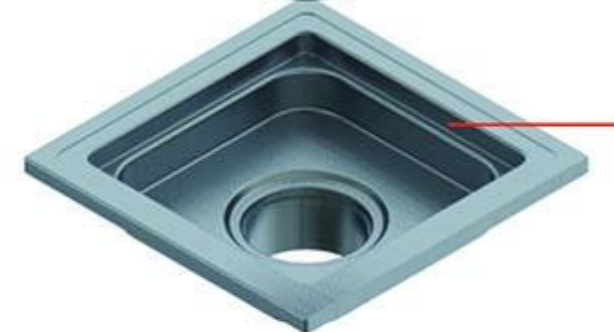

کفشوی استیل

Size 152*152 mm
 Height 60 mm
 Flow Rate ≥ 22 L/Min
 Outlet OD 48 mm
 Code 0305-05-79S1

رویه

فیلتر

بدنه

رویه

فیلتر

سوپاپ