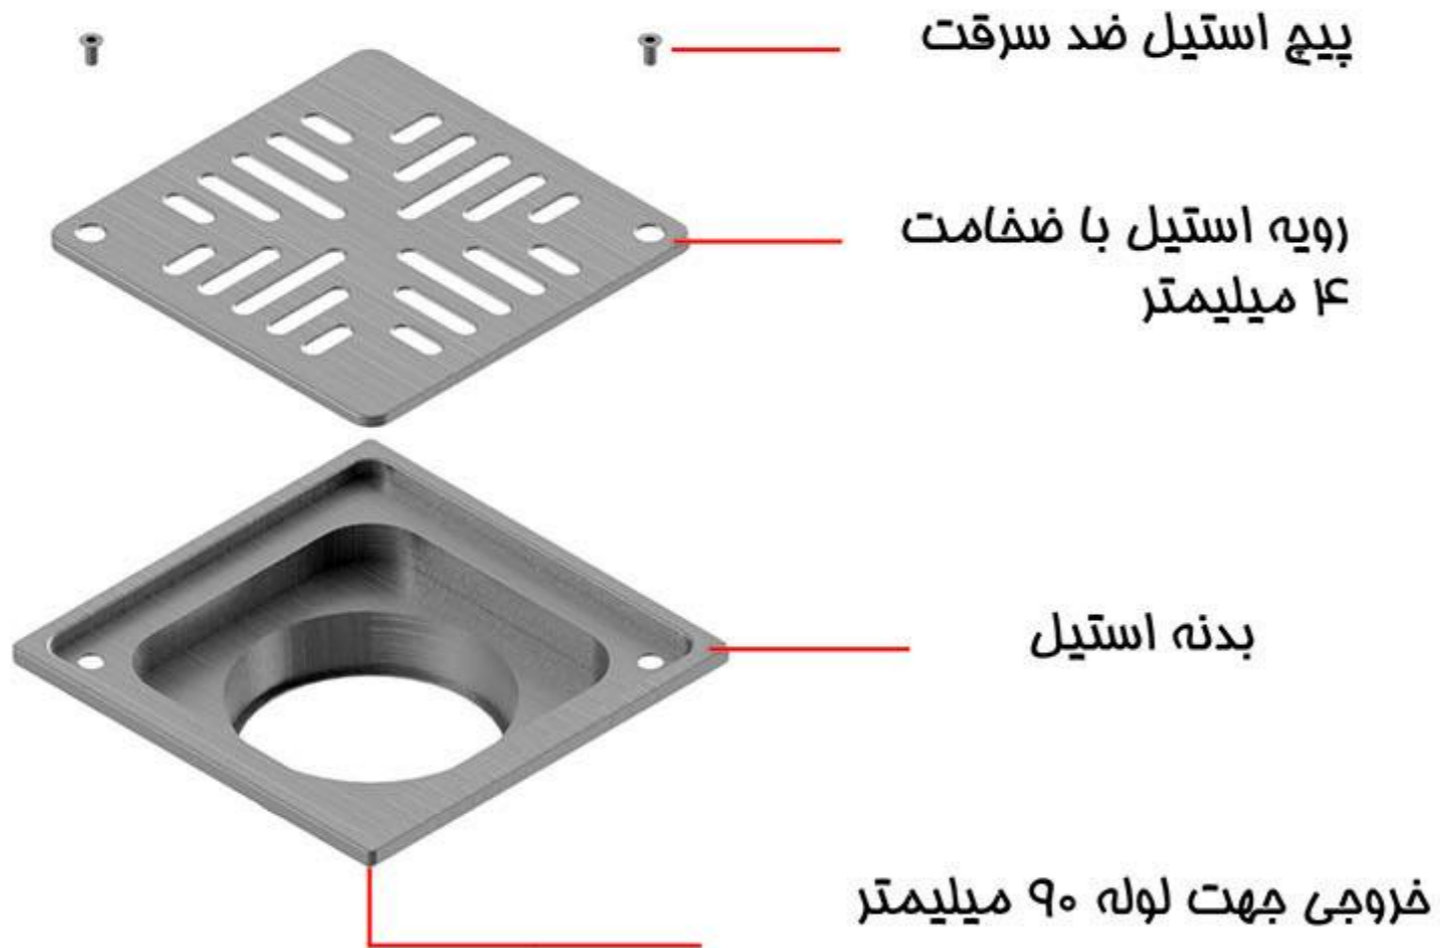

کفشوی استیل

کفشوی ترافیکی
Size 152*152 mm
Height 43 mm
Flow Rate ≥ 60 L/Min
Outlet OD 90 mm
Code 0307-27-79S1