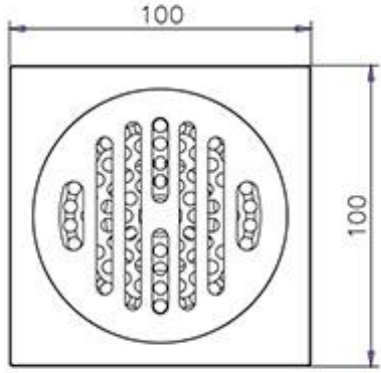

Size 102*102 mm
Code 0305-21-79S1

Size 152*152 mm
Code 0305-02-79S1

Size 152*152 mm
Code 0305-05-79S1

Size 152*152 mm
Code 0307-27-79S1

Size 200*200*227 mm
Code 0305-28-79S1

کفشوی استیل سرامیک فور
Size 125*125 mm
Code 0306-10-79S1

کفشوی استیل سرامیک فور
Size 200*200*277 mm
Code 0306-29-79S1

Size Ø102 mm
Code 0305-04-79S1

کفشوی برنجی (کروم)

Size 100*100 mm
Height 43 mm
Flow Rate ≥ 15 L/Min
Outlet OD 40 mm
Code 0303-62-79CP

کفشوی برنجی (سفید)

Size 100*100 mm
Height 43 mm
Flow Rate ≥ 15 L/Min
Outlet OD 40 mm
Code 0303-62-79CW

کفشوی برنجی (طلایی)

Size 100*100 mm
Height 43 mm
Flow Rate ≥ 15 L/Min
Outlet OD 40 mm
Code 0303-62-79PK

کفشوی برنجی (مشکی)

Size 100*100 mm
Height 43 mm
Flow Rate ≥ 15 L/Min
Outlet OD 40 mm
Code 0303-62-79MA

کفشوی برنجی (کروم)

Size 100*100 mm
 Height 51 mm
 Flow Rate ≥ 15 L/Min
 Outlet OD 40 mm
 Code 0303-64-79CP

کفشوی برنجی (طلائی)