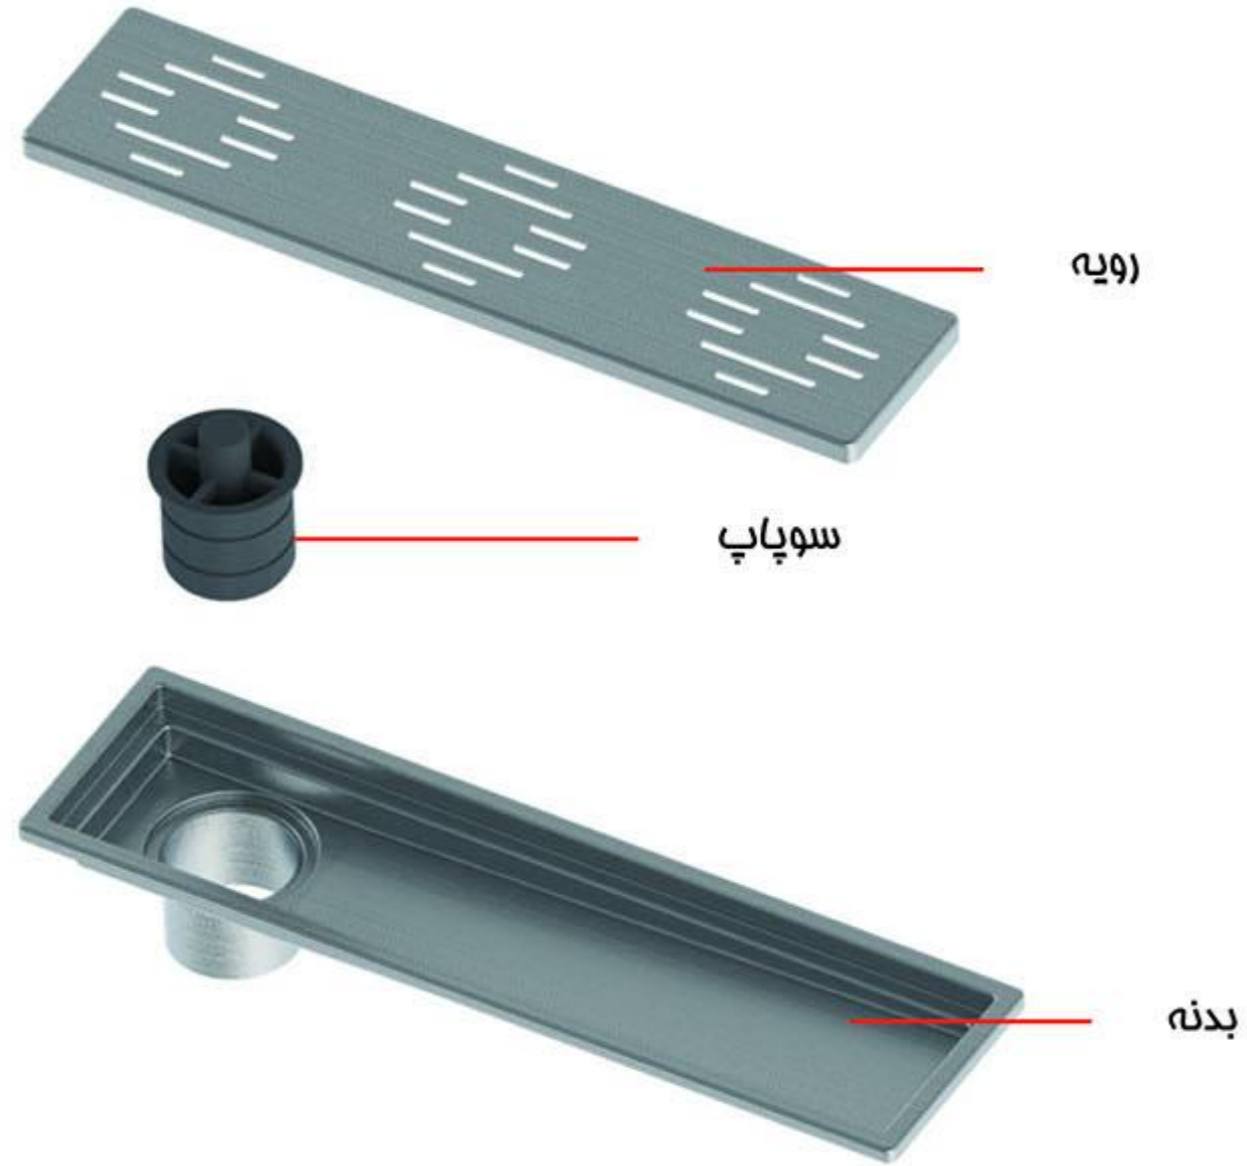

کفشوی استیل

Size 300*80 mm
 Height 57 mm
 Flow Rate ≥ 15 L/Min
 Outlet OD 42 mm
 Code 0305-30-79S1

کفشوی استیل

Size 500*100 mm
 Height 53 mm
 Flow Rate ≥ 22 L/Min
 Outlet OD 48 mm
 Code 0305-53-79S1

لولہ خروجی