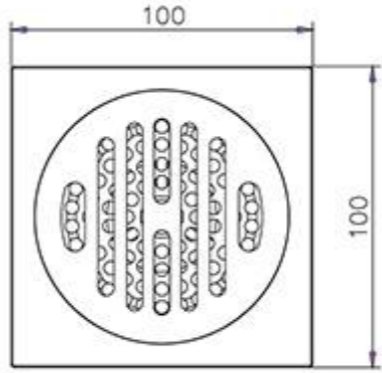

کفشوی استیل سرامیک فور
Size 200*200*277 mm
Code 0306-29-79S1

Size Ø102 mm
Code 0305-04-79S1

کفشوی برنجی (کروم)

Size 100*100 mm
Height 43 mm
Flow Rate ≥ 15 L/Min
Outlet OD 40 mm
Code 0303-62-79CP

کفشوی برنجی (سفید)

Size 100*100 mm
Height 43 mm
Flow Rate ≥ 15 L/Min
Outlet OD 40 mm
Code 0303-62-79CW

کفشوی برنجی (طلایی)

Size 100*100 mm
Height 43 mm
Flow Rate ≥ 15 L/Min
Outlet OD 40 mm
Code 0303-62-79PK

کفشوی برنجی (مشکی)

Size 100*100 mm
Height 43 mm
Flow Rate ≥ 15 L/Min
Outlet OD 40 mm
Code 0303-62-79MA

کفشوی برنجی (کروم)

Size 100*100 mm
 Height 51 mm
 Flow Rate ≥ 15 L/Min
 Outlet OD 40 mm
 Code 0303-64-79CP

کفشوی برنجی (طلائی)

Size 100*100 mm
 Height 51 mm
 Flow Rate ≥ 15 L/Min
 Outlet OD 40 mm
 Code 0303-64-79PK

کفشوی برنجی (کلاسیک طلائی)

Size 100*100 mm
 Height 61 mm
 Flow Rate ≥ 15 L/Min
 Outlet OD 40 mm
 Code 0303-71-79AB