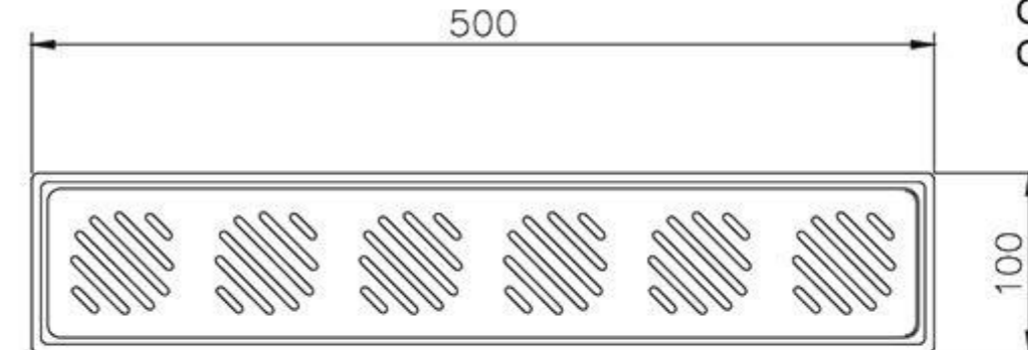

Size 500*100 mm
Height 53 mm
Flow Rate ≥ 22 L/Min
Outlet OD 48 mm
Code 0305-53-79S1