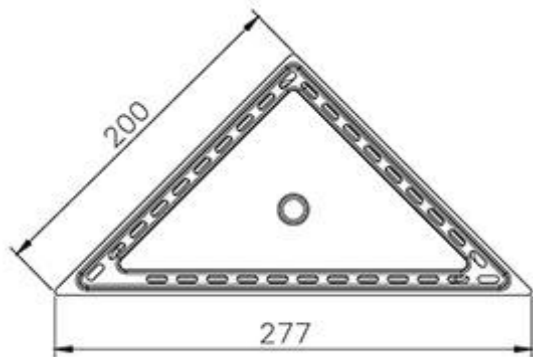

کفشوی استیل

Size 600*80 mm
 Height 60mm
 Flow Rate ≥ 25 L/Min
 Outlet OD 48 mm
 Code 0305-59-79S1

کفشوی استیل

Size 900*80 mm
 Height 67mm
 Flow Rate ≥ 25 L/Min
 Outlet OD 50 mm
 Code 0305-90-79S1

کفشوی استیل سرامیک فور

Size 125*125 mm
 Height 65 mm
 Flow Rate ≥ 18 L/Min
 Outlet OD 42 mm
 Code 0306-10-79S1

کفشوی استیل سرامیک فور

Size 600*80 mm
 Height 60 mm
 Flow Rate ≥ 18 L/Min
 Outlet OD 48 mm
 Code 0306-60-79S1

کفشوی استیل سرامیک فور

Size 200*200*277 mm
 Height 57 mm
 Flow Rate ≥ 18 L/Min
 Outlet OD 42 mm
 Code 0306-29-79S1

Tiles
Min. 400 x 400 mm

الگوهای نصب پیشنهادی

Tiles
Min. 400 x 400 mm

الگوهای نصب پیشنهادی

Tiles
Min. 200 x 300 mm