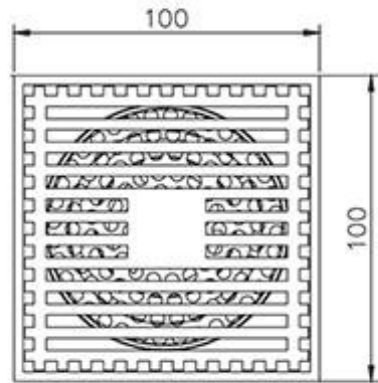

Size 100*100 mm
Height 43 mm
Flow Rate ≥ 15 L/Min
Outlet OD 40 mm
Code 0303-62-79CW

کفشوی برنجی (طلایی)

Size 100*100 mm
Height 43 mm
Flow Rate ≥ 15 L/Min
Outlet OD 40 mm
Code 0303-62-79PK

کفشوی برنجی (مشکی)

Size 100*100 mm
Height 43 mm
Flow Rate ≥ 15 L/Min
Outlet OD 40 mm
Code 0303-62-79MA

کفشوی برنجی (کروم)

Size 100*100 mm
 Height 51 mm
 Flow Rate ≥ 15 L/Min
 Outlet OD 40 mm
 Code 0303-64-79CP

کفشوی برنجی (طلائی)

Size 100*100 mm
 Height 51 mm
 Flow Rate ≥ 15 L/Min
 Outlet OD 40 mm
 Code 0303-64-79PK

کفشوی برنجی (کلاسیک طلائی)

Size 100*100 mm
 Height 61 mm
 Flow Rate ≥ 15 L/Min
 Outlet OD 40 mm
 Code 0303-71-79AB

کفشوی برنجی (کروم)

Size 100*100 mm
 Height 43 mm
 Flow Rate ≥ 15 L/Min
 Outlet OD 40 mm
 Code 0303-61-79CP

کفشوی استیل
 Size 102*102 mm
 Height 57 mm
 Flow Rate ≥ 15 L/Min
 Outlet OD 42 mm
 Code 0305-03-79S1