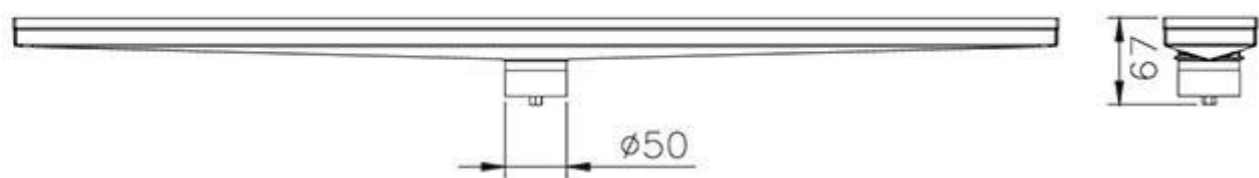

کفشوی استیل

Size 600*80 mm
Height 60mm
Flow Rate ≥ 25 L/Min
Outlet OD 48 mm
Code 0305-59-79S1