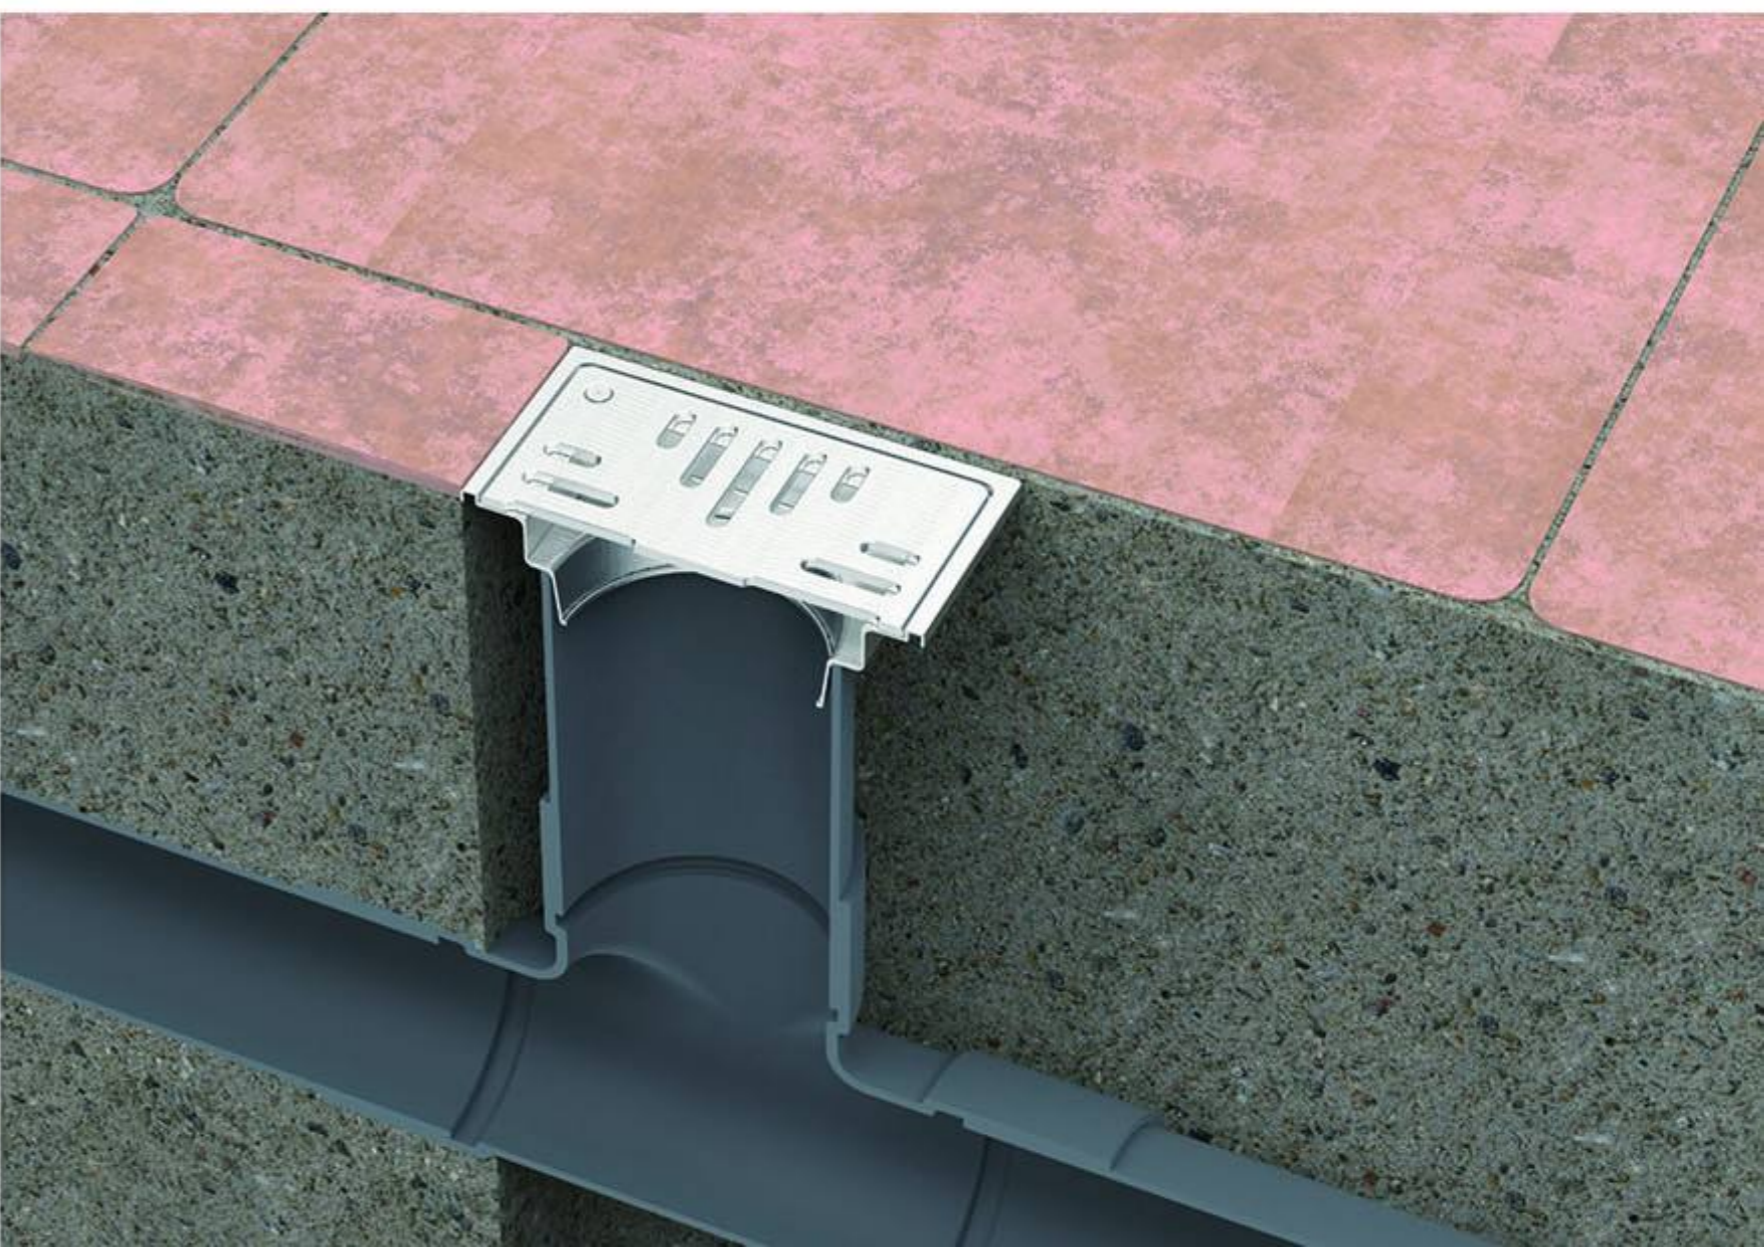

کفشوی ترافیکی
Size 152*152 mm
Height 43 mm
Flow Rate ≥ 60 L/Min
Outlet OD 90 mm
Code 0307-27-79S1