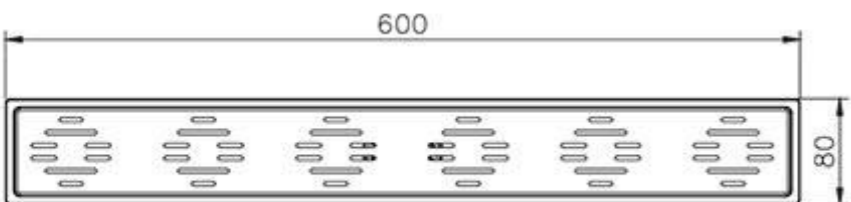

کفشوی استیل

Size 300*80 mm
 Height 57 mm
 Flow Rate ≥ 15 L/Min
 Outlet OD 42 mm
 Code 0305-30-79S1

کفشوی استیل

Size 500*100 mm
 Height 53 mm
 Flow Rate ≥ 22 L/Min
 Outlet OD 48 mm
 Code 0305-53-79S1

لولہ خروجی