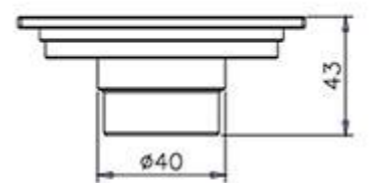

Size 100*100 mm
Height 43 mm
Flow Rate ≥ 15 L/Min
Outlet OD 40 mm
Code 0303-62-79MA

کفشوی برنجی (کروم)

Size 100*100 mm
 Height 51 mm
 Flow Rate ≥ 15 L/Min
 Outlet OD 40 mm
 Code 0303-64-79CP

کفشوی برنجی (طلائی)

Size 100*100 mm
 Height 51 mm
 Flow Rate ≥ 15 L/Min
 Outlet OD 40 mm
 Code 0303-64-79PK

کفشوی برنجی (کلاسیک طلائی)

Size 100*100 mm
 Height 61 mm
 Flow Rate ≥ 15 L/Min
 Outlet OD 40 mm
 Code 0303-71-79AB

کفشوی برنجی (کروم)

Size 100*100 mm
 Height 43 mm
 Flow Rate ≥ 15 L/Min
 Outlet OD 40 mm
 Code 0303-61-79CP

کفشوی استیل
 Size 102*102 mm
 Height 57 mm
 Flow Rate ≥ 15 L/Min
 Outlet OD 42 mm
 Code 0305-03-79S1

کفشوی استیل
 Size 102*102 mm
 Height 57 mm
 Flow Rate ≥ 15 L/Min
 Outlet OD 42 mm
 Code 0305-21-79S1

کفشوی استیل
 Size 200*200*277 mm
 Height 57 mm
 Flow Rate ≥ 15 L/Min
 Outlet OD 42 mm
 Code 0305-28-79S1