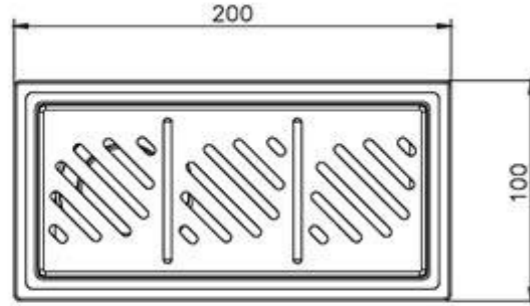

بدنه

کفشوی ترافیکی
 Size 152*152 mm
 Height 43 mm
 Flow Rate ≥ 60 L/Min
 Outlet OD 90 mm
 Code 0307-27-79S1

کفشوی استیل

Size 200*100 mm
 Height 57 mm
 Flow Rate ≥ 18 L/Min
 Outlet OD 42 mm
 Code 0305-20-79S1

کفشوی استیل

Size 300*80 mm
 Height 57 mm
 Flow Rate ≥ 15 L/Min
 Outlet OD 42 mm
 Code 0305-30-79S1

کفشوی استیل

Size 500*100 mm
 Height 53 mm
 Flow Rate ≥ 22 L/Min
 Outlet OD 48 mm
 Code 0305-53-79S1

لولہ خروجی