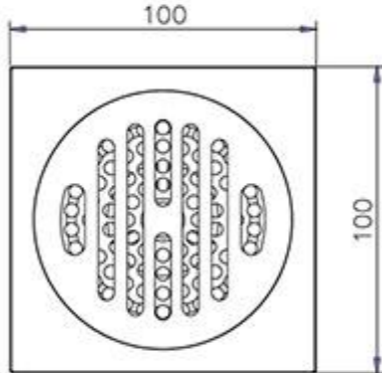

Size 102*102 mm
Code 0305-21-79S1

Size 152*152 mm
Code 0305-02-79S1

Size 152*152 mm
Code 0305-05-79S1

Size 152*152 mm
Code 0307-27-79S1

Size 200*200*227 mm
Code 0305-28-79S1

کفشوی استیل سرامیک فور
Size 125*125 mm
Code 0306-10-79S1

کفشوی استیل سرامیک فور
Size 200*200*277 mm
Code 0306-29-79S1

Size Ø102 mm
Code 0305-04-79S1

کفشوی برنجی (کروم)

Size 100*100 mm
Height 43 mm
Flow Rate ≥ 15 L/Min
Outlet OD 40 mm
Code 0303-62-79CP

کفشوی برنجی (سفید)

Size 100*100 mm
Height 43 mm
Flow Rate ≥ 15 L/Min
Outlet OD 40 mm
Code 0303-62-79CW

کفشوی برنجی (طلایی)

Size 100*100 mm
Height 43 mm
Flow Rate ≥ 15 L/Min
Outlet OD 40 mm
Code 0303-62-79PK

کفشوی برنجی (مشکی)

Size 100*100 mm
Height 43 mm
Flow Rate ≥ 15 L/Min
Outlet OD 40 mm
Code 0303-62-79MA

کفشوی برنجی (کروم)

Size 100*100 mm
 Height 51 mm
 Flow Rate ≥ 15 L/Min
 Outlet OD 40 mm
 Code 0303-64-79CP

کفشوی برنجی (طلائی)