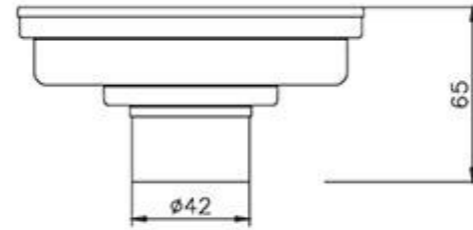

کفشوی استیل

Size 300*80 mm
 Height 57 mm
 Flow Rate ≥ 15 L/Min
 Outlet OD 42 mm
 Code 0305-30-79S1

کفشوی استیل

Size 500*100 mm
 Height 53 mm
 Flow Rate ≥ 22 L/Min
 Outlet OD 48 mm
 Code 0305-53-79S1

لولہ خروجی

کفشوی استیل

Size 600*80 mm
 Height 60mm
 Flow Rate ≥ 25 L/Min
 Outlet OD 48 mm
 Code 0305-59-79S1

کفشوی استیل

Size 900*80 mm
 Height 67mm
 Flow Rate ≥ 25 L/Min
 Outlet OD 50 mm
 Code 0305-90-79S1

کفشوی استیل سرامیک فور

Size 125*125 mm
 Height 65 mm
 Flow Rate ≥ 18 L/Min
 Outlet OD 42 mm
 Code 0306-10-79S1

کفشوی استیل سرامیک فور

Size 600*80 mm
 Height 60 mm
 Flow Rate ≥ 18 L/Min
 Outlet OD 48 mm
 Code 0306-60-79S1

کفشوی استیل سرامیک فور

Size 200*200*277 mm
 Height 57 mm
 Flow Rate ≥ 18 L/Min
 Outlet OD 42 mm
 Code 0306-29-79S1

Tiles
Min. 400 x 400 mm

الگوهای نصب پیشنهادی

Tiles
Min. 400 x 400 mm

الگوهای نصب پیشنهادی

Tiles
Min. 200 x 300 mm