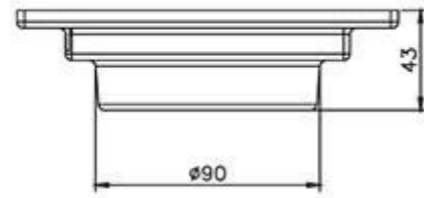

کفشوی استیل
 Size $\varnothing 102$ mm
 Height 57 mm
 Flow Rate ≥ 15 L/Min
 Outlet OD 42 mm
 Code 0305-04-79S1

کفشوی استیل

Size 152*152 mm
 Height 87.5 mm
 Flow Rate ≥ 22 L/Min
 Outlet OD 50.8 mm
 Code 0305-02-79S1

کفشوی استیل

Size 152*152 mm
 Height 60 mm
 Flow Rate ≥ 22 L/Min
 Outlet OD 48 mm
 Code 0305-05-79S1

رویه

فیلتر

بدنه

رویه

فیلتر

سوپاپ

بدنه

کفشوی ترافیکی
 Size 152*152 mm
 Height 43 mm
 Flow Rate ≥ 60 L/Min
 Outlet OD 90 mm
 Code 0307-27-79S1

کفشوی استیل

Size 200*100 mm
 Height 57 mm
 Flow Rate ≥ 18 L/Min
 Outlet OD 42 mm
 Code 0305-20-79S1