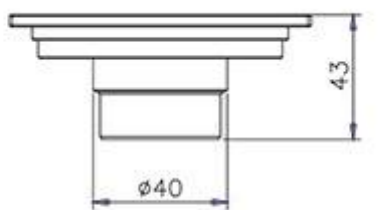

کفشوی استیل سرامیک فور
Size 200*200*277 mm
Code 0306-29-79S1

Size Ø102 mm
Code 0305-04-79S1

کفشوی برنجی (کروم)

Size 100*100 mm
Height 43 mm
Flow Rate ≥ 15 L/Min
Outlet OD 40 mm
Code 0303-62-79CP

کفشوی برنجی (سفید)

Size 100*100 mm
Height 43 mm
Flow Rate ≥ 15 L/Min
Outlet OD 40 mm
Code 0303-62-79CW

کفشوی برنجی (طلایی)

Size 100*100 mm
Height 43 mm
Flow Rate ≥ 15 L/Min
Outlet OD 40 mm
Code 0303-62-79PK

کفشوی برنجی (مشکی)

Size 100*100 mm
Height 43 mm
Flow Rate ≥ 15 L/Min
Outlet OD 40 mm
Code 0303-62-79MA

کفشوی برنجی (کروم)

Size 100*100 mm
 Height 51 mm
 Flow Rate ≥ 15 L/Min
 Outlet OD 40 mm
 Code 0303-64-79CP

کفشوی برنجی (طلائی)

Size 100*100 mm
 Height 51 mm
 Flow Rate ≥ 15 L/Min
 Outlet OD 40 mm
 Code 0303-64-79PK

کفشوی برنجی (کلاسیک طلائی)

Size 100*100 mm
 Height 61 mm
 Flow Rate ≥ 15 L/Min
 Outlet OD 40 mm
 Code 0303-71-79AB