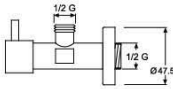

6874-Y5-80CP
Angle Stop W/Handle