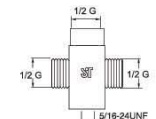

Diverter

6790-TA-80CR
Diverter

6790-TC-80CR
Diverter

6790-TB-80CR
Diverter

6790-TD-80CR
Diverter

Plumbing Fittings

Angle Stop

6874-Y0-80CP
M10(F)Outlet