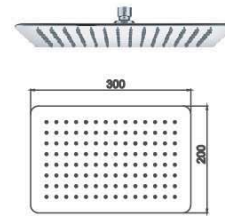

6929-AC-80CP
Showerhead
300*200*12mm

6929-A2-80CP
Showerhead
200*200*12mm

6929-A3-80CP
Showerhead
300*300*12mm

Concealed Mixer Valve
W/Check Valve

W/O Inlet Stop Version
6923-XM-80CP

W/Inlet Stop Version
6923-XP-80CP