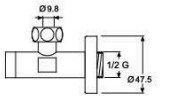

6874-Y8-81CP
1/2" IPS x 3/8" O.D.