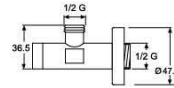

6874-Y5-80CP
Angle Stop W/Handle