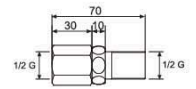

Diverter

6790-TA-80CR
Diverter

6790-TC-80CR
Diverter

6790-TB-80CR
Diverter

6790-TD-80CR
Diverter

Plumbing Fittings

Angle Stop

6874-Y0-80CP
M10(F)Outlet