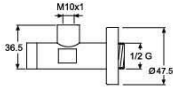

Diverter

6790-TA-80CR
Diverter

6790-TC-80CR
Diverter

6790-TB-80CR
Diverter

6790-TD-80CR
Diverter

Plumbing Fittings

Angle Stop

6874-Y0-80CP
M10(F)Outlet