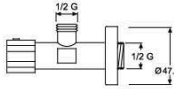

6874-Y6-80CP
Angle Stop W/Handle