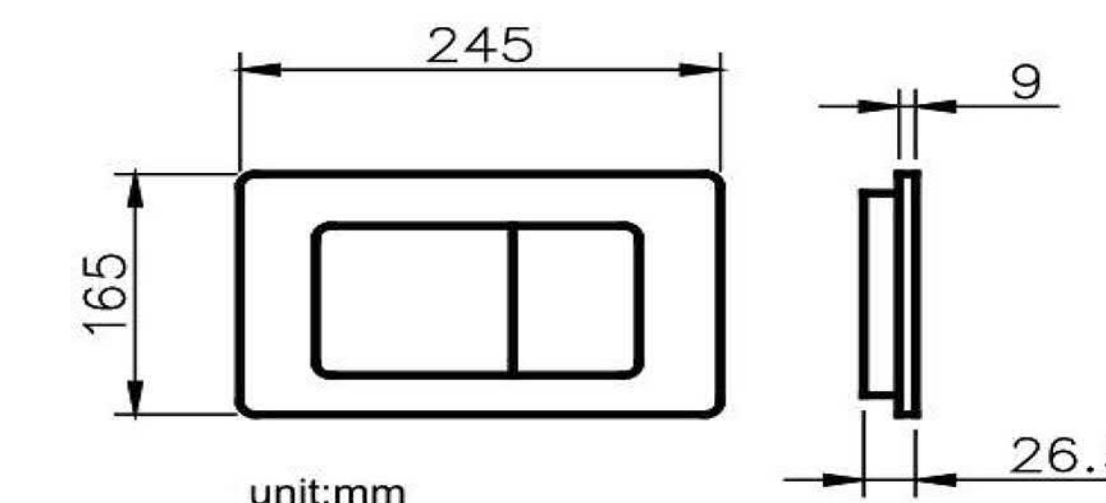

کد : 6373-K1-8000
رنگ : سفید