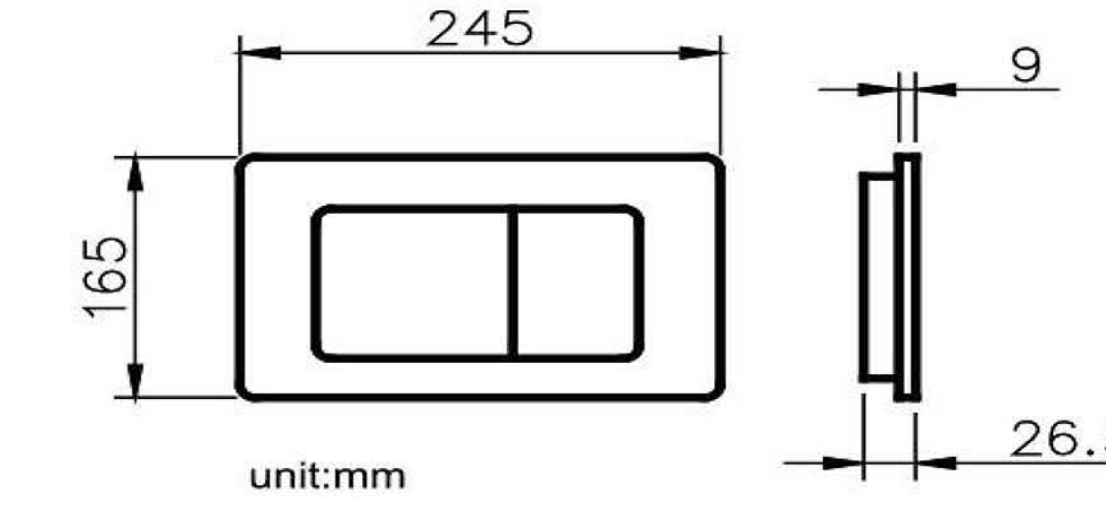

کد : 6373-K1-80MA
رنگ : مشکی مات