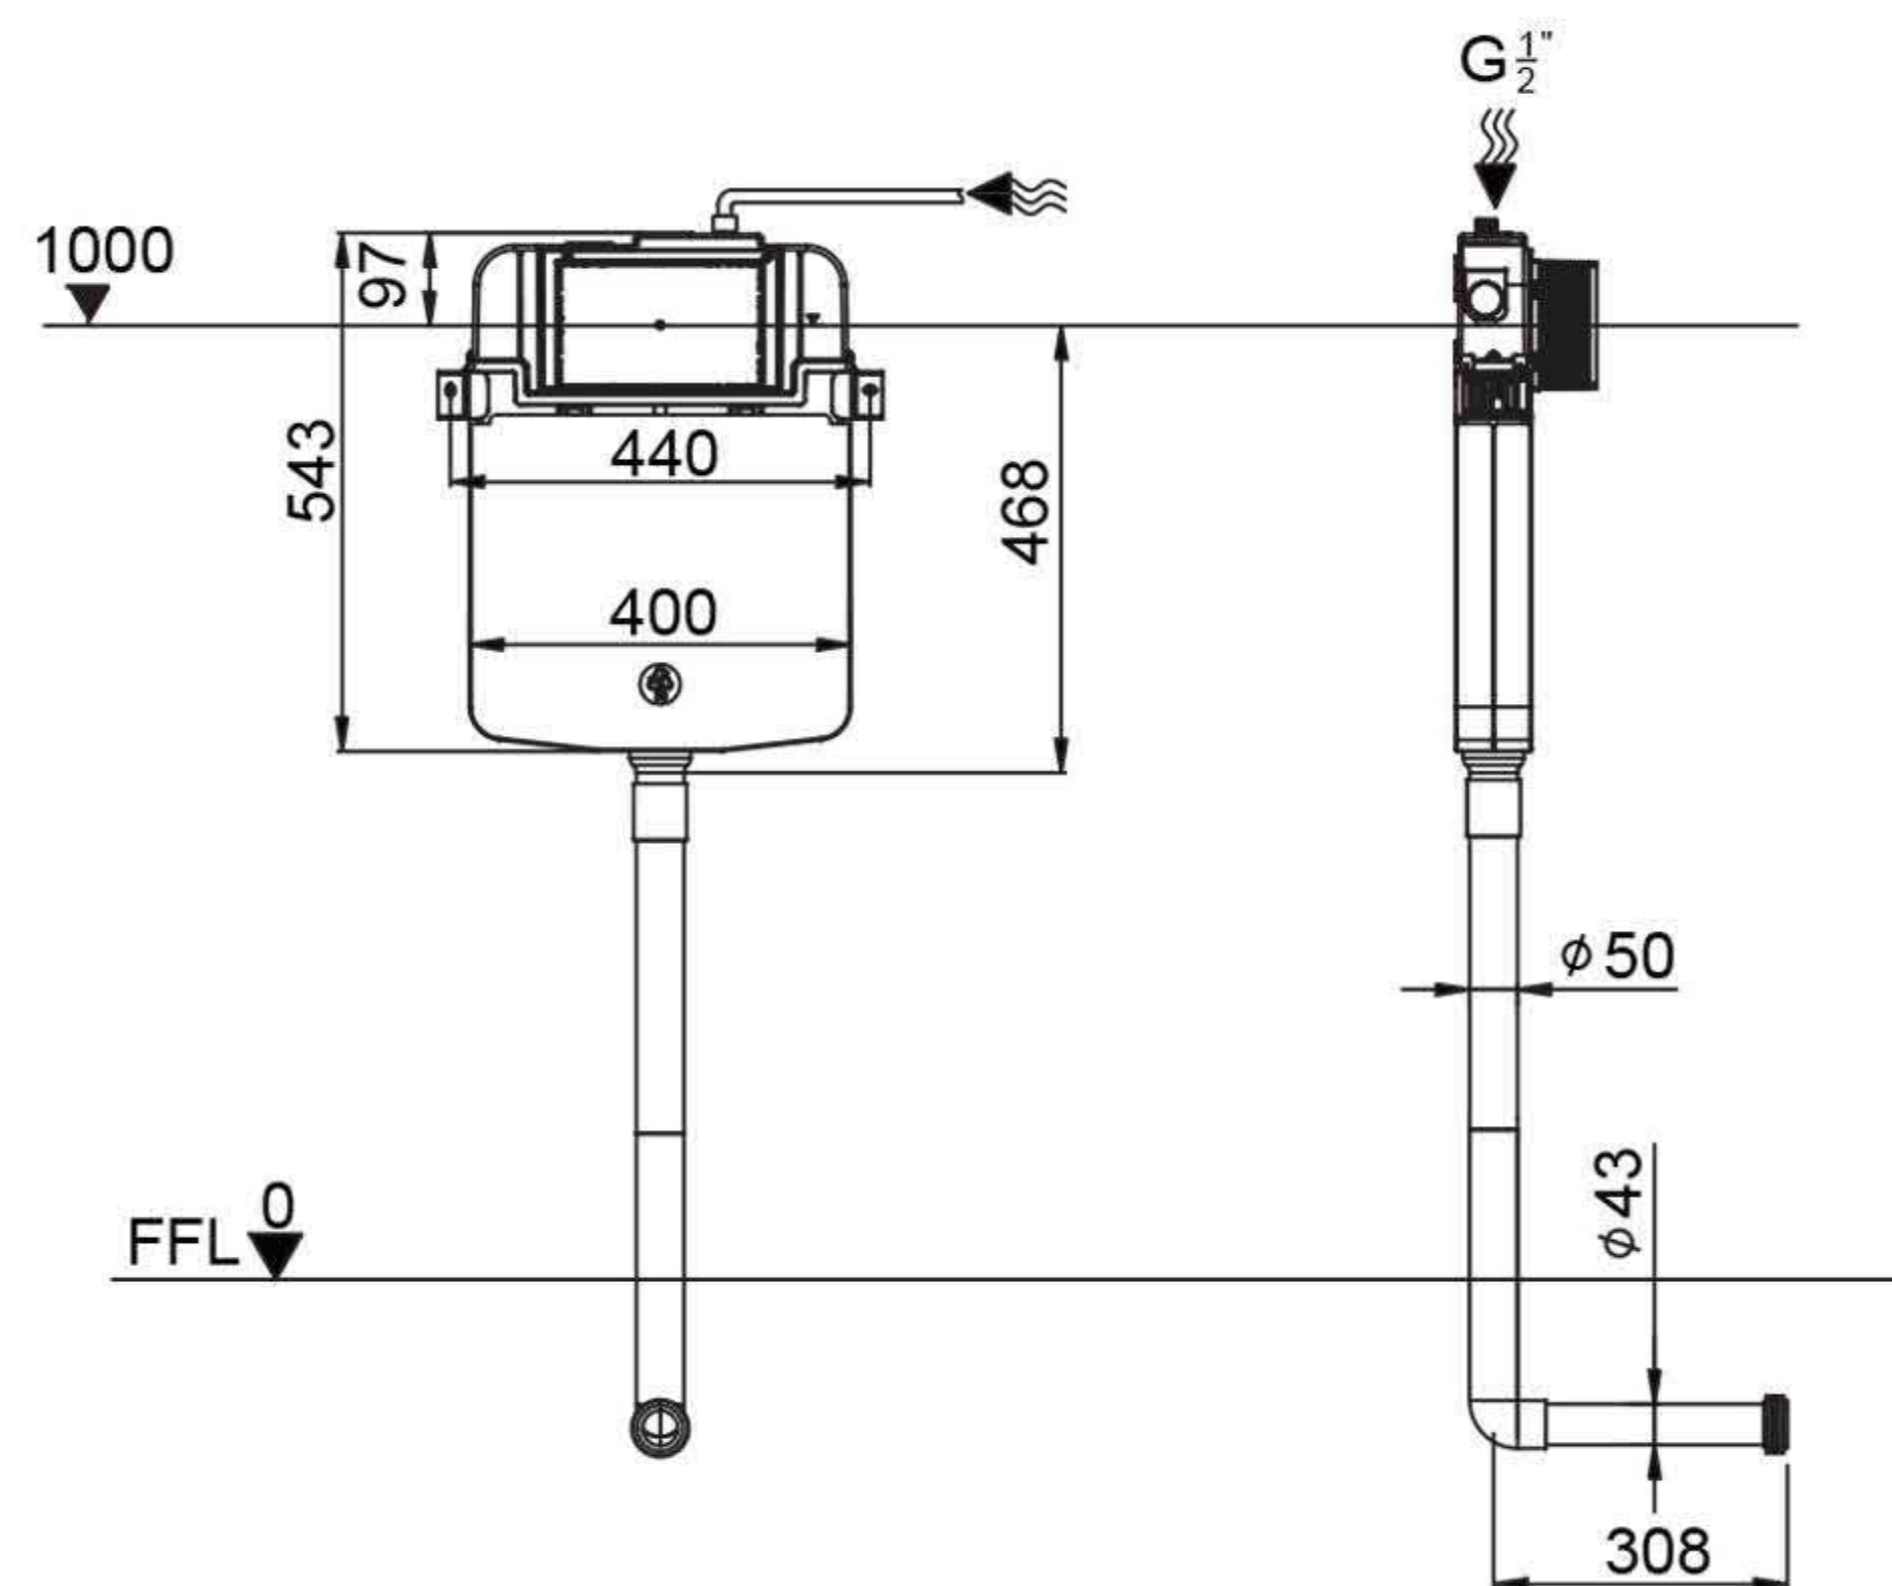

6373-01-8000 Concealed Cistern

Installation dimension	LxWxH(mm)	590x(90-110)x(1140-1260)mm
Water volume adjustment	Full flush	4.5L~6L
	Half flush	3L~4.5L
Actuator Size		245x165mm
Front Push		Matching wall-hung toilet

6373-P3-8000 Concealed Cistern

Installation dimension	LxWxH(mm)	466x80x530mm
Water volume adjustment	Full flush	5.5~6.5L
	Half flush	3~3.5L
Actuator Size		245x165mm
Front Push		Mathing squat toilet

6373-P4-8000 Concealed Cistern

Installation dimension	LxWxH(mm)	467x820x1145mm
Water volume adjustment	Full flush	5.5~6.5L
	Half flush	3~3.5L
Actuator Size		245x165mm
Front Push		Matching wall-hung toilet

کد : 6373-K3-8007
رنگ : سفید شیشه ای

کد : 6373-K3-8031
رنگ : مشکی شیشه ای

کد : 6373-K2-80PK
رنگ : طلایی

دارای مکانیزم قابل تنظیم حجم آب از ۳ تا ۷/۵ لیتر

نصب و سرویس سریع و آسان

کیفیت و دوام مادام العمر : مکانیزم محصول بیش از یک میلیون مرتبه تست گردیده است.