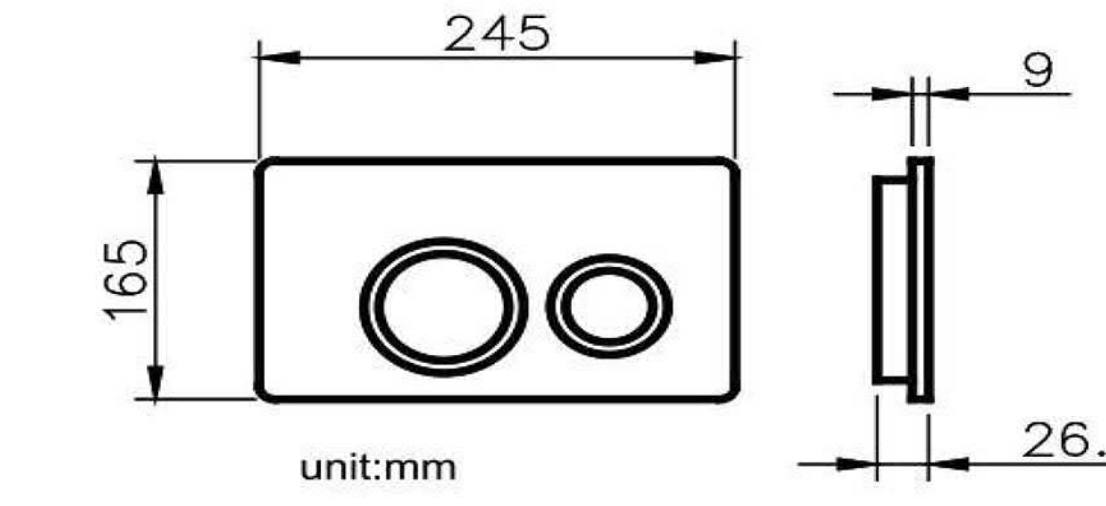

کد : 6373-K2-80MA
رنگ : مشکی مات