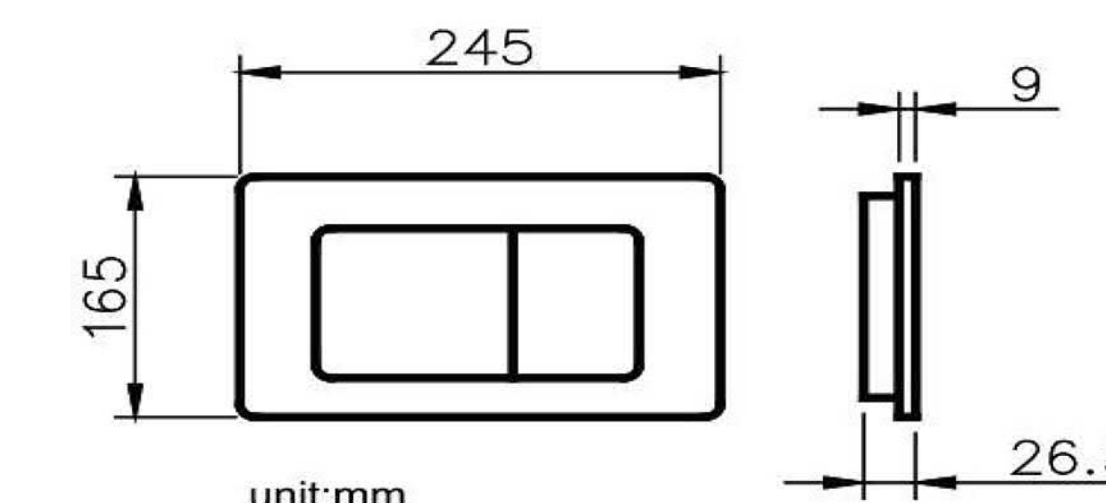

کد : 6373-K1-80CP
رنگ : کروم