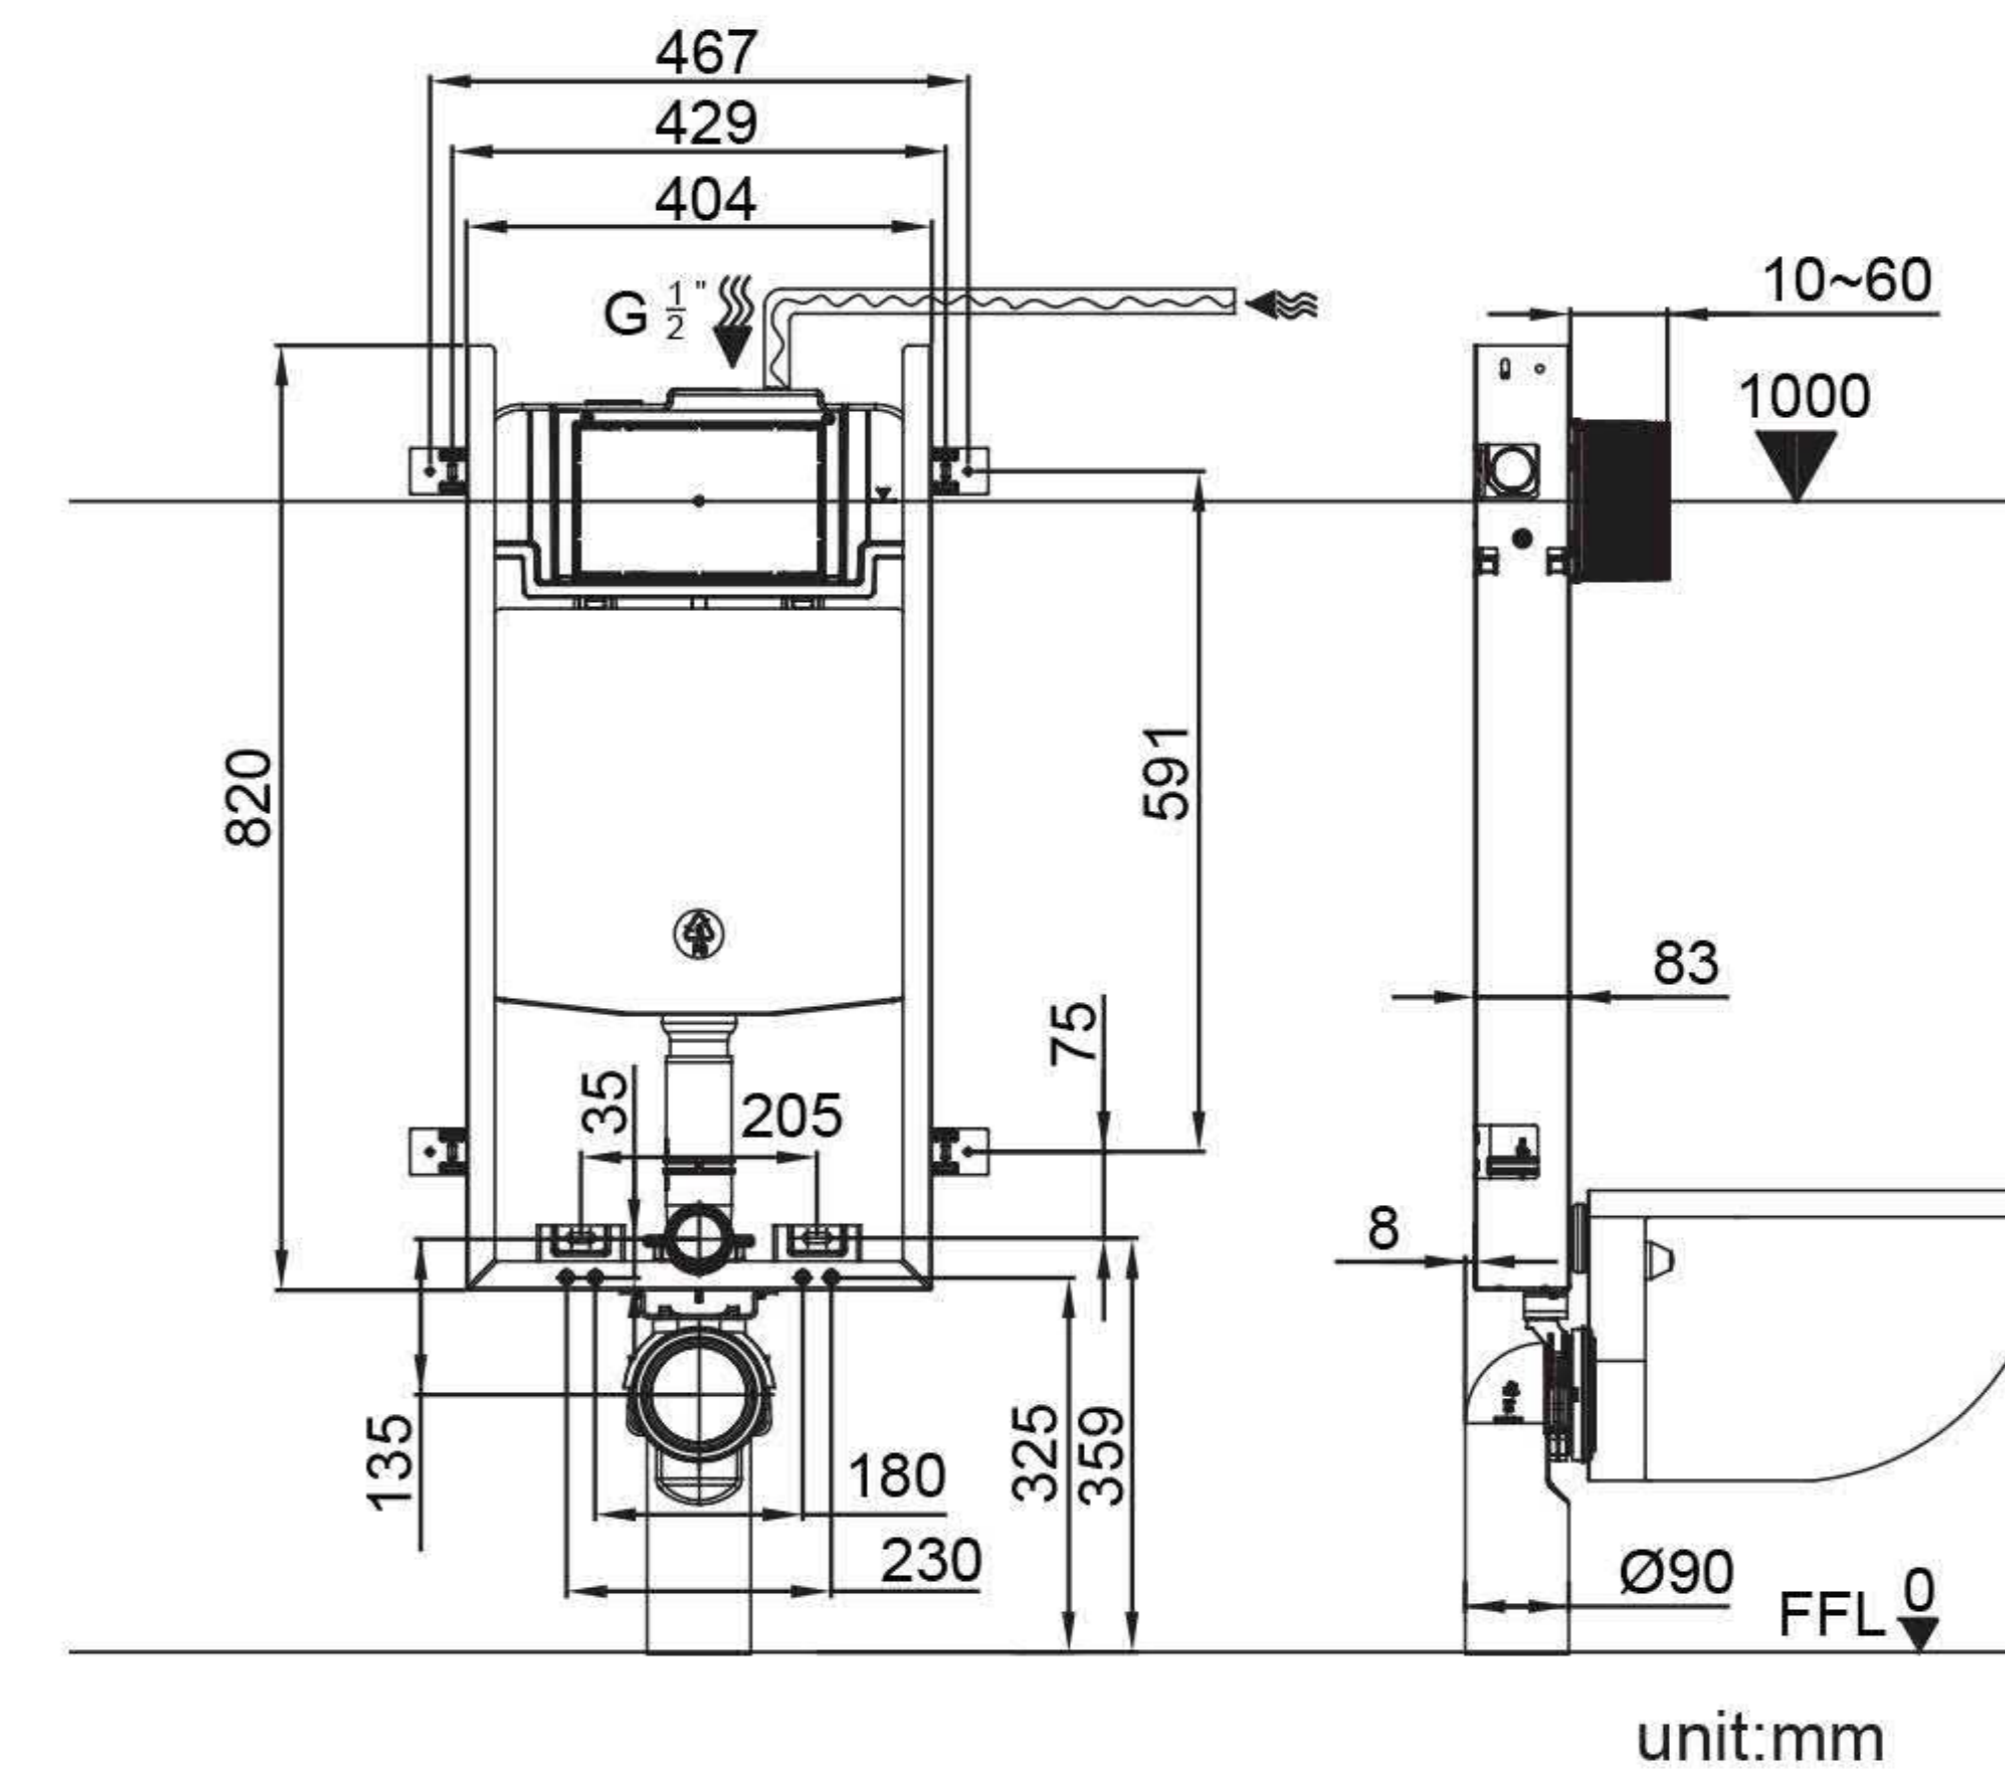

6373-01-8000 Concealed Cistern

Installation dimension	LxWxH(mm)	590x(90-110)x(1140-1260)mm
Water volume adjustment	Full flush	4.5L~6L
	Half flush	3L~4.5L
Actuator Size		245x165mm
Front Push		Matching wall-hung toilet

6373-P3-8000 Concealed Cistern

Installation dimension	LxWxH(mm)	466x80x530mm
Water volume adjustment	Full flush	5.5~6.5L
	Half flush	3~3.5L
Actuator Size		245x165mm
Front Push		Mathing squat toilet

6373-P4-8000 Concealed Cistern

Installation dimension	LxWxH(mm)	467x820x1145mm
Water volume adjustment	Full flush	5.5~6.5L
	Half flush	3~3.5L
Actuator Size		245x165mm
Front Push		Matching wall-hung toilet

کد : 6373-K3-8007
رنگ : سفید شیشه ای

کد : 6373-K3-8031
رنگ : مشکی شیشه ای

کد : 6373-K2-80PK
رنگ : طلایی

دارای مکانیزم قابل تنظیم حجم آب از ۳ تا ۷/۵ لیتر

نصب و سرویس سریع و آسان

کیفیت و دوام مادام العمر : مکانیزم محصول بیش از یک میلیون مرتبه تست گردیده است.