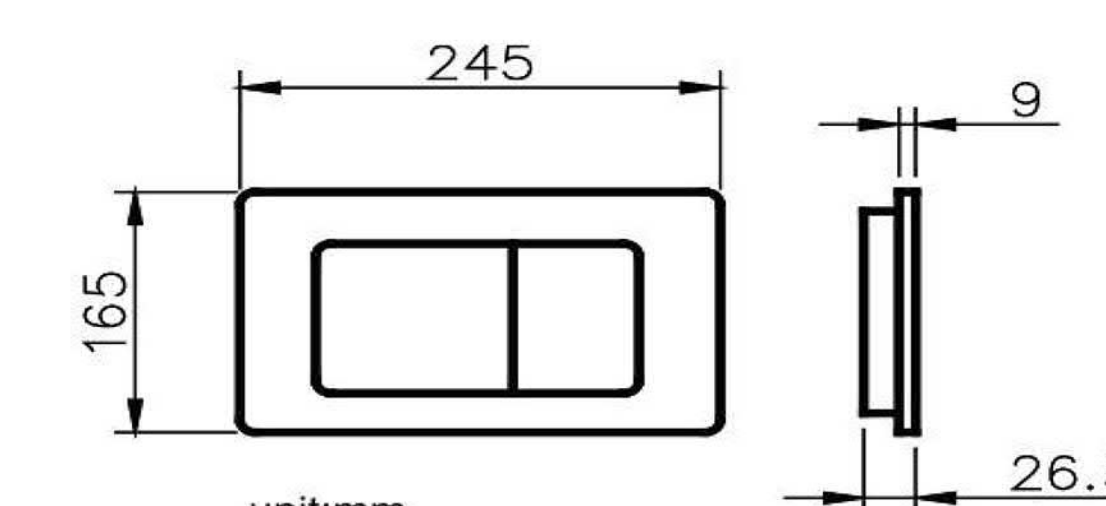

کد : 6373-K1-80SD
رنگ : کروم مات