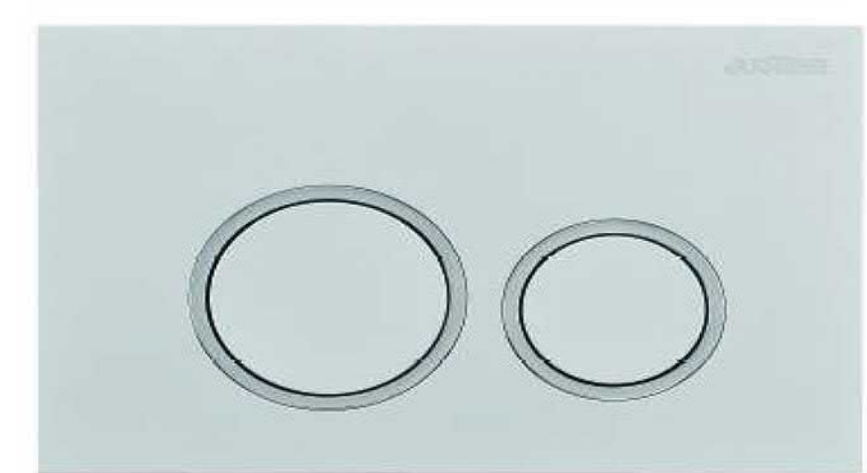

6373-01-8000 Concealed Cistern

Installation dimension	LxWxH(mm)	590x(90-110)x(1140-1260)mm
Water volume adjustment	Full flush	4.5L~6L
	Half flush	3L~4.5L
Actuator Size		245x165mm
Front Push		Matching wall-hung toilet

6373-P3-8000 Concealed Cistern

Installation dimension	LxWxH(mm)	466x80x530mm
Water volume adjustment	Full flush	5.5~6.5L
	Half flush	3~3.5L
Actuator Size		245x165mm
Front Push		Mathing squat toilet

6373-P4-8000 Concealed Cistern

کد : 6373-K3-8031
رنگ : مشکی شیشه ای

کد : 6373-K2-80PK
رنگ : طلایی

دارای مکانیزم قابل تنظیم حجم آب از ۳ تا ۷/۵ لیتر

نصب و سرویس سریع و آسان

کیفیت و دوام مادام العمر : مکانیزم محصول بیش از یک میلیون مرتبه تست گردیده است.

کارکرد بهینه محصول در بیشترین و کمترین فشار آب (0/1 Bar - 20 Bar)

دارای سیستم آنتی نویز (بدون صدا)

کد : 6373-K2-8000
رنگ : سفید

کد : 6373-K2-80CP
رنگ : کروم

کد : 6373-K2-80SD
رنگ : کروم مات

کد : 6373-K2-80MA
رنگ : مشکی مات