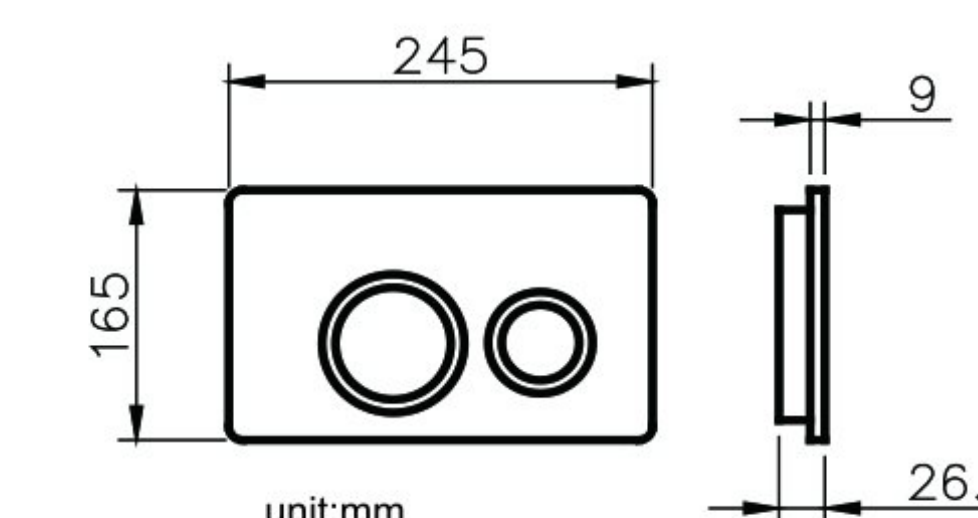

کد : 6373-K2-80MA
رنگ : مشکی مات

کد : 6373-K1-80MA
رنگ : مشکی مات