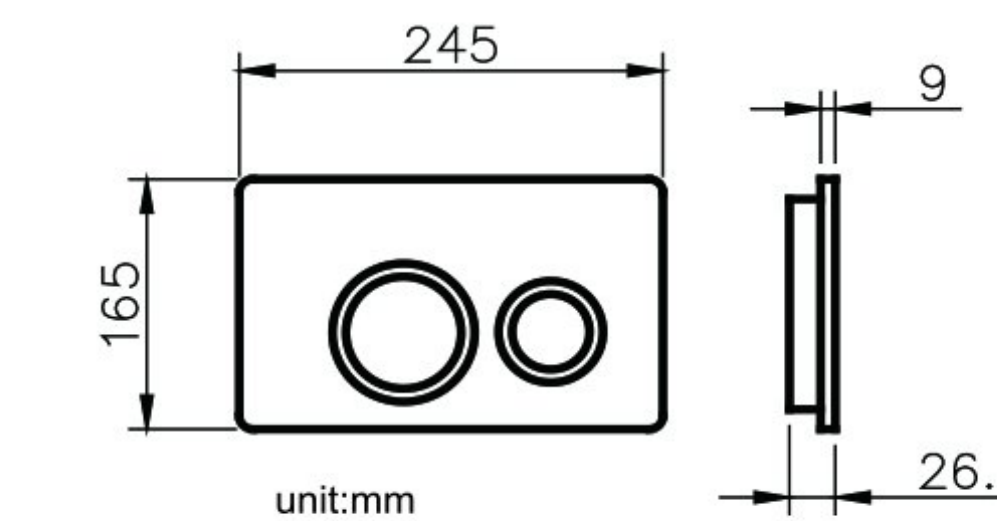

کد : 6373-K4-80AB
رنگ : زیتونی (استیل)

دارای مکانیزم قابل تنظیم حجم آب از ۳ تا ۷/۵ لیتر

نصب و سرویس سریع و آسان

کیفیت و دوام مادام العمر : مکانیزم محصول بیش از یک میلیون مرتبه تست گردیده است.

کارکرد بهینه محصول در بیشترین و کمترین فشار آب (0/1 Bar - 20 Bar)

دارای سیستم آنتی نویز (بدون صدا)