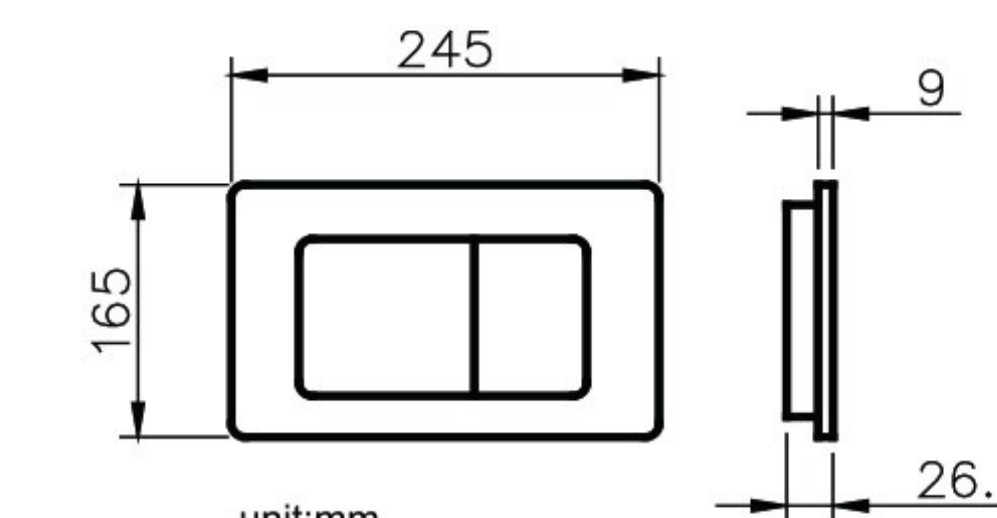

کد : 6373-K1-80PK
رنگ : طلایی