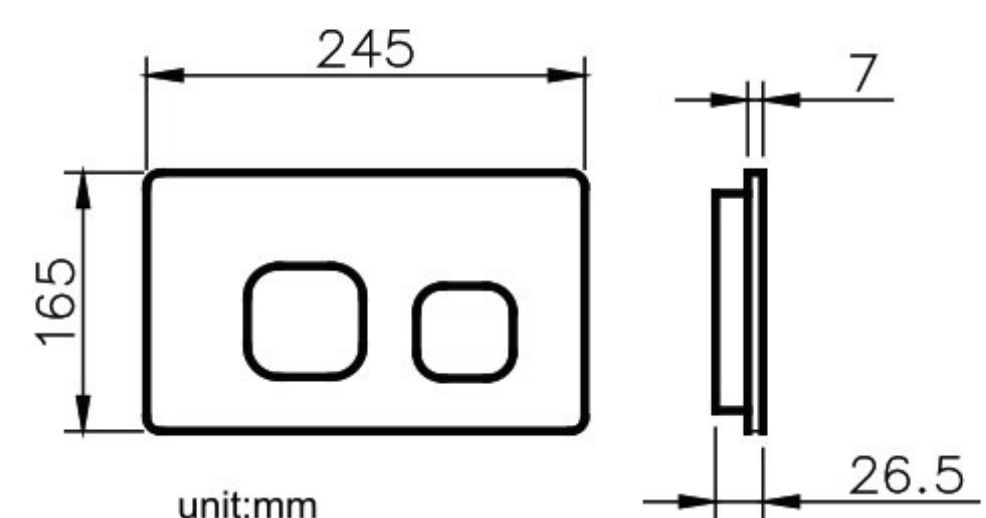

کد : 6373-K3-8031
رنگ : مشکی شیشه ای