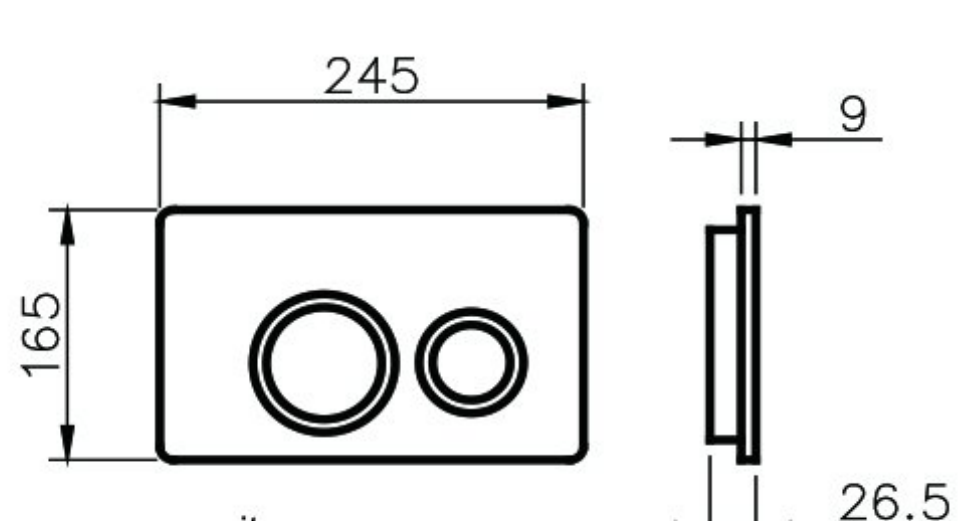

کد : 6373-K2-80SD
رنگ : کروم مات