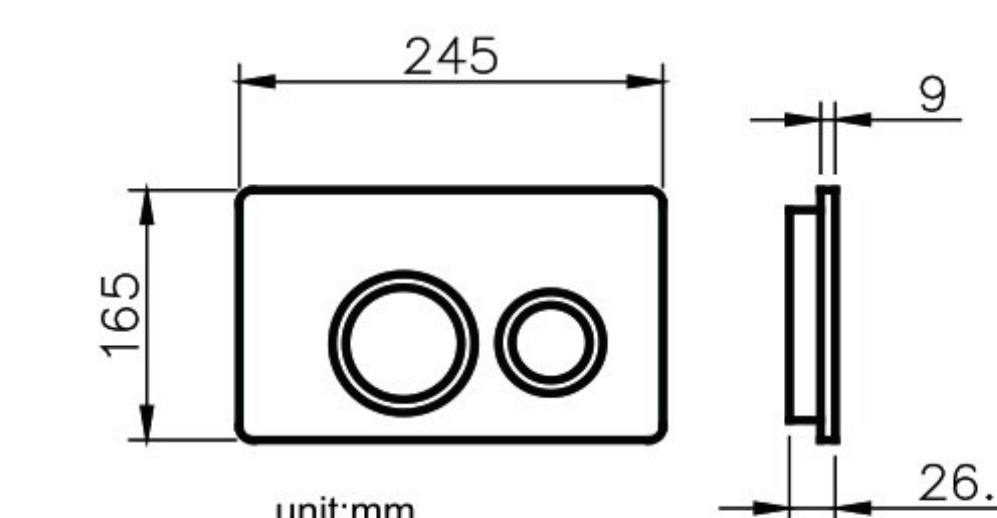

کد : 6373-K4-80KG
رنگ : طلایی مات (استیل)