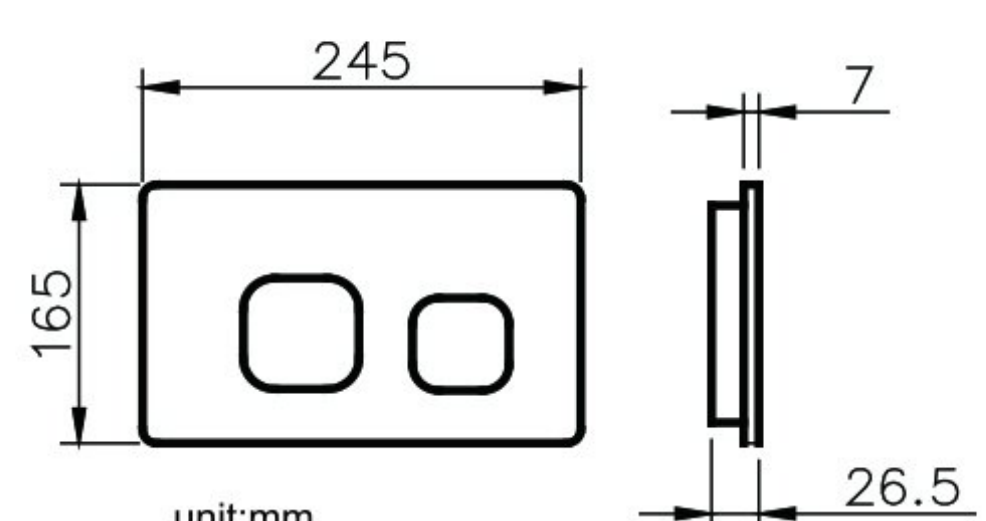

کد : 6373-K2-80PK
رنگ : طلایی