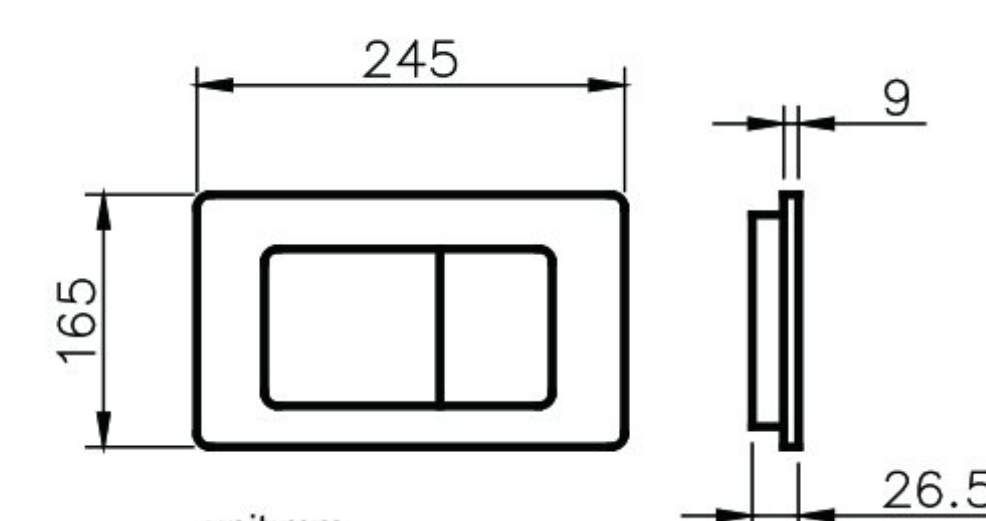

کد : 6373-K1-80CP
رنگ : کروم