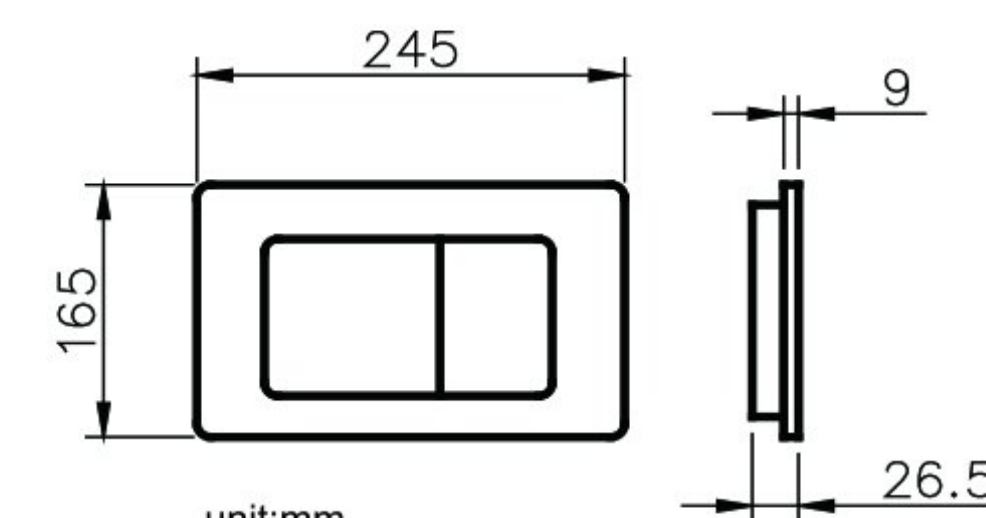

کد : 6373-K1-8000
رنگ : سفید