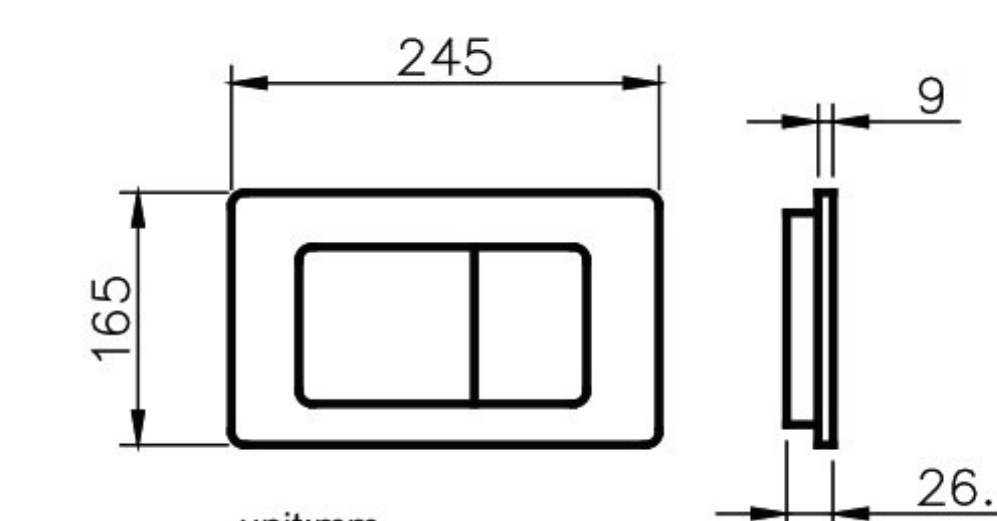

کد : 6373-K1-80SK
رنگ : برز