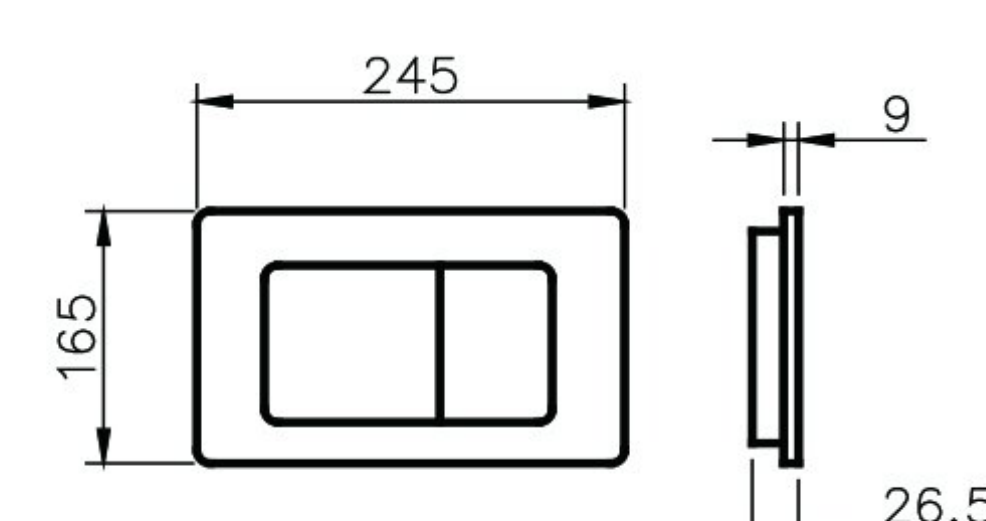

کد : 6373-K1-80SD
رنگ : کروم مات