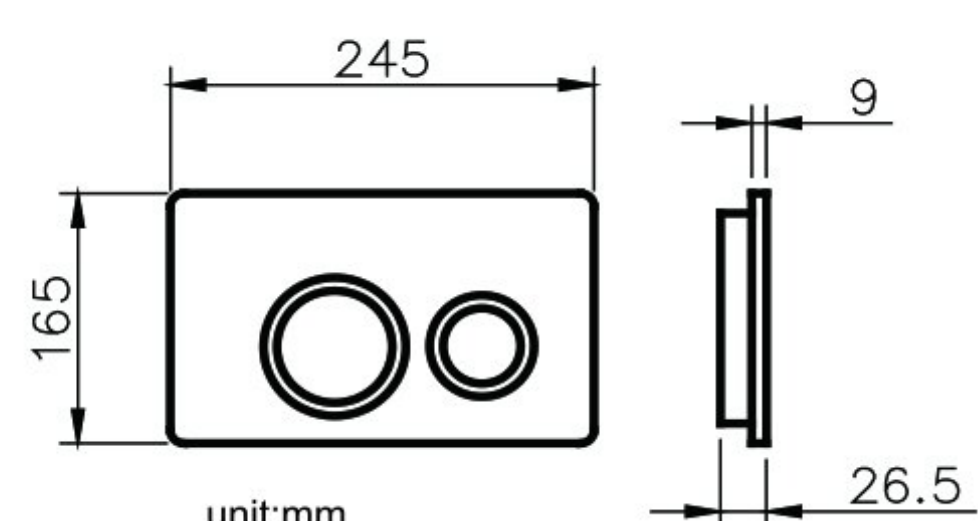

کد : 6373-K2-80CP
رنگ : کروم