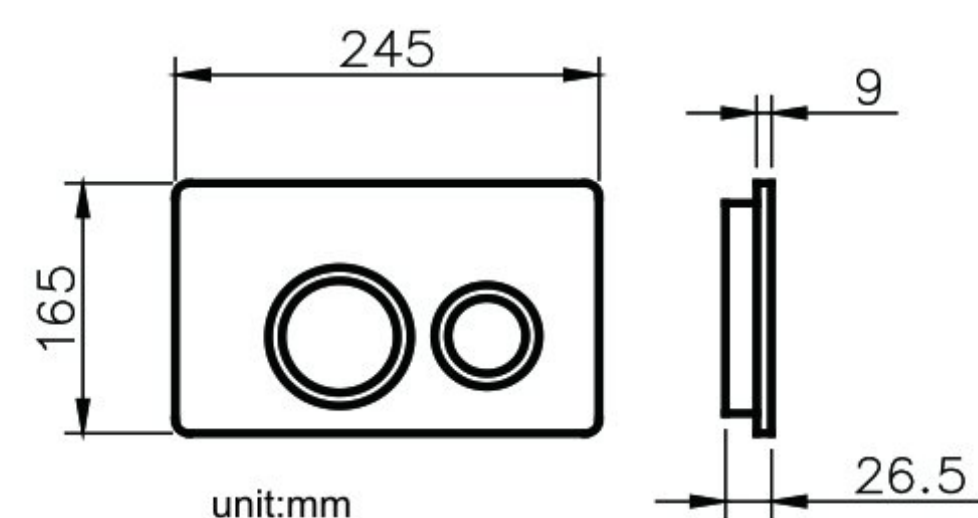

کد : 6373-K2-8000
رنگ : سفید