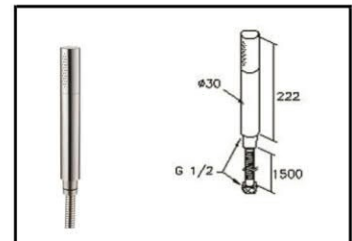

استیل

کد : 6770-9S-81S1

آکوا کروم (برنجی)

کد : 6757-9S-81CP

آکوا طلایی (برنجی)

کد : 6757-9S-81PK

آکوا کروم (ABS)

کد : 6759-9S-81CP