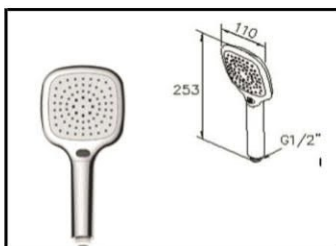

الگانت کروم (برنجی)

کد : 6771-9S-81CP

الگانت طلایی (برنجی)

کد : 6771-9S-81PK

اثر کروم

کد : 6781-9S-81CP

دراگون کروم

کد : 6904-9S-81CP