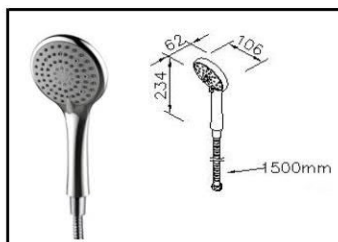

استیل

کد : 6808-9S-81S1