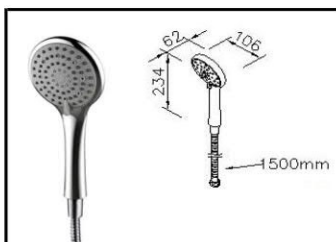

کروم

کد : 6808-9S-81CP