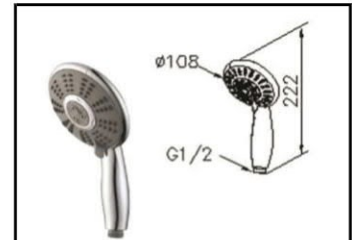

سوییت کروم

کد : 6766-9S-81CP