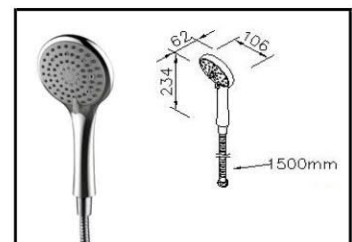

مشکی

کد : 6808-9S-81MA