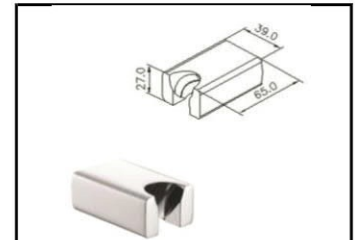

لاکی همراه شیلنگ و هلدنر (مشکی)

کد : 6777-DC-85MA

آکوا مشکی (برنجی)

کد : 6757-9S-81MA

هلدر کلاسیک (ثابت)

6703-9C-80CP : کد

هلدر کلاسیک (ثابت) طلایی و رنگهای خاص

6703-9C-80XX : کد