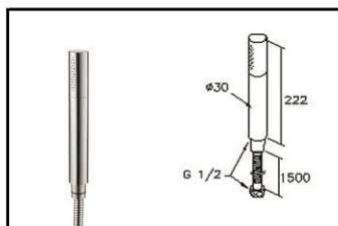

استیل

کد : 6770-9S-81S1

آکوا کروم (برنجی)

کد : 6757-9S-81CP

آکوا طلایی (برنجی)

کد : 6757-9S-81PK

آکوا کروم (ABS)

کد : 6759-9S-81CP