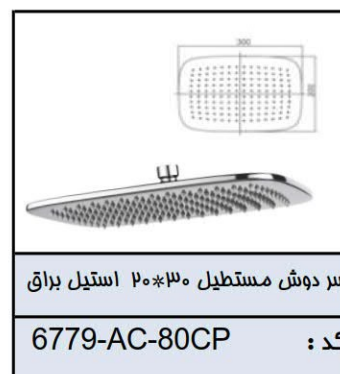

رابط دیواری لاکه کروم

کد : 6777-AD-80CP

رابط دیواری لاکه مشکی

کد : 6777-AD-80MA

سر دوش گرد ۲۵cm استیل

کد : 6770-A2-80S1

سر دوش گرد ۲۰cm استیل

کد : 6770-A1-80S1

سر دوش گرد ۲۰cm استیل براق

کد : 6770-A1-80PB

سر دوش گرد ۵۰cm استیل براق

کد : 6770-A5-80PB

سر دوش گرد ۴۰cm استیل براق

کد : 6770-A4-80PB

سر دوش گرد ۳۰cm استیل براق

کد : 6770-A3-80PB