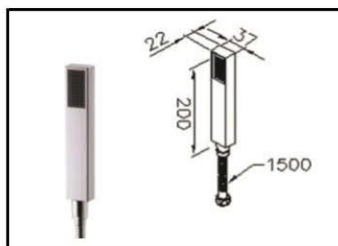

(ABS) ۶۷۹۰

کد : 6790-9S-81CP