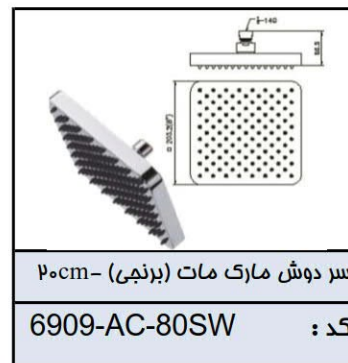

سر دوش الگانت طلایی (برنجی)

کد : 6771-AC-80PK

سر دوش الگانت مشکی (برنجی)

کد : 6771-AC-80MA

سر دوش مارک (برنجی) - ۲۰cm

کد : 6909-AC-80CP

سر دوش مارک طلائی (برنجی) - ۲۰cm

کد : 6909-AC-80PK

سر دوش مارک مات (برنجی) - ۲۰cm

کد : 6909-AC-80SW

سر دوش مربع ۲۰CM استیل براق

کد : 6919-A1-80PB

سر دوش مربع ۳۰cm استیل براق

کد : 6919-A3-80PB

سر دوش مربع ۳۰cm استیل طلائی

کد : 6919-A3-80PK