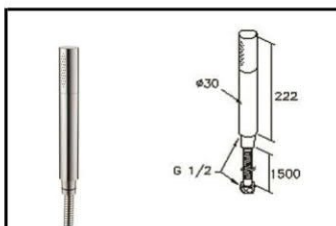

استیل

کد : 6770-9S-81S1

آکوا کروم (برنجی)

کد : 6757-9S-81CP

آکوا طلایی (برنجی)

کد : 6757-9S-81PK

آکوا کروم (ABS)

کد : 6759-9S-81CP