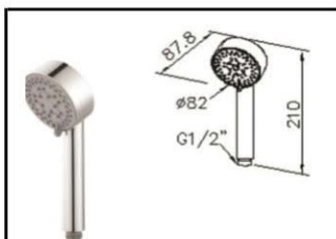

لاکی کروم (ABS)

کد : 6777-9S-81CP