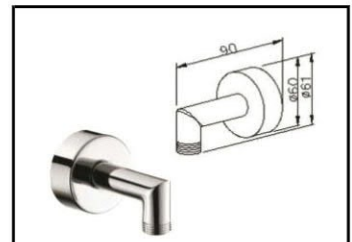

هلدر سوپیت (ثابت)

0758-9C-79CP : کد

هلدر سوپیت مشکی (ثابت)

0758-9C-79MA : کد

رابط دیواری استوری

کد : 6759-AD-80CP

رابط دیواری استوری طلایی

کد : 6759-AD-80PK