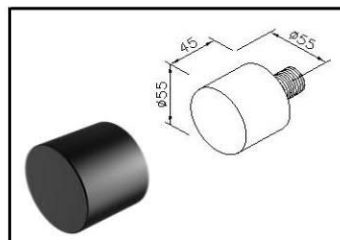

رابط دیواری لاکه مشکی

کد : 6777-AD-80MA