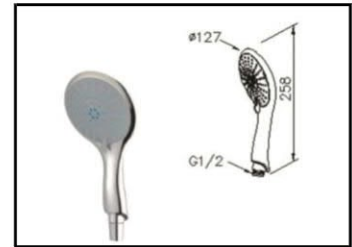

اثر کروم

کد : 6781-9S-81CP