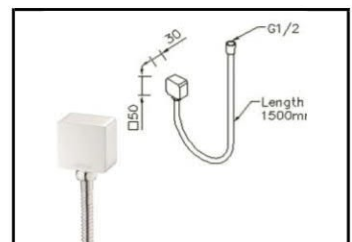

رابط دیواری استیل

کد : 6909-AD-80SW