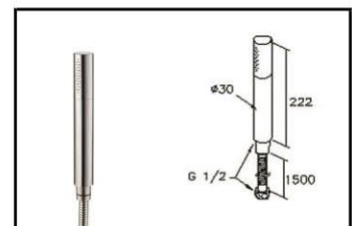

استیل

کد : 6770-9S-81S1

آکوا کروم (برنجی)

کد : 6757-9S-81CP

آکوا طلایی (برنجی)

کد : 6757-9S-81PK

آکوا کروم (ABS)

کد : 6759-9S-81CP