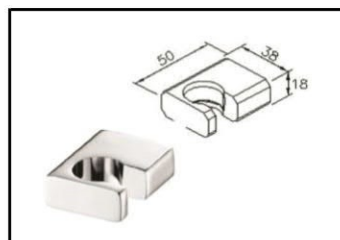

هلدر مارک طلایی (ثابت)

6909-9C-80PK : کد