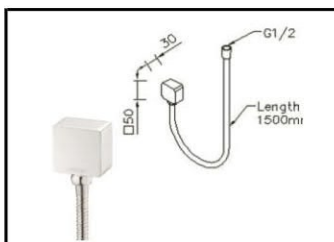

رابط دیواری مارک

کد : 6909-AD-80CP