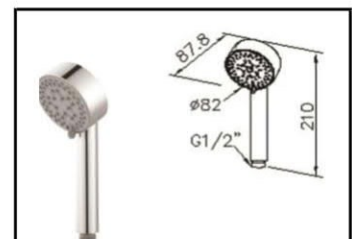

لاکی استیل مات (ABS) - بدون شیلنگ

کد : 0777-9S-79NS