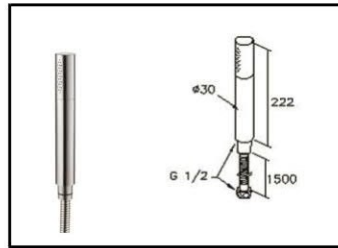

آکوا مشکی (برنجی)

کد : 6757-9S-81MA