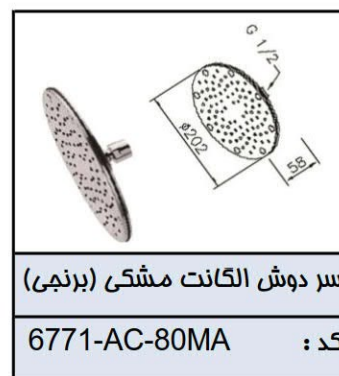

سر دوش گرد ۲۰cm استیل براق

کد : 6770-A1-80PB

سر دوش گرد ۵۰cm استیل براق

کد : 6770-A5-80PB

سر دوش گرد ۴۰cm استیل براق

کد : 6770-A4-80PB

سر دوش گرد ۳۰cm استیل براق

کد : 6770-A3-80PB

سر دوش ۳۰سانتی مشکی

کد : 6808-A3-80MA

سر دوش ۳۰سانتی

کد : 6808-A3-80CP

سر دوش ۲۰سانتی

کد : 6808-AC-80CP

سر دوش استیل (مات)

کد : 6770-AC-80S1

سر دوش الگانت طلایی (برنجی)

کد : 6771-AC-80PK

سر دوش الگانت مشکی (برنجی)

کد : 6771-AC-80MA

سر دوش مارک (برنجی) - ۲۰cm

کد : 6909-AC-80CP

سر دوش مارک طلائی (برنجی) - ۲۰cm

کد : 6909-AC-80PK

سر دوش مارک مات (برنجی) - ۲۰cm

کد : 6909-AC-80SW

سر دوش مربع ۲۰CM استیل براق

کد : 6919-A1-80PB

سر دوش مربع ۳۰cm استیل براق

کد : 6919-A3-80PB

سر دوش مربع ۳۰cm استیل طلائی

کد : 6919-A3-80PK