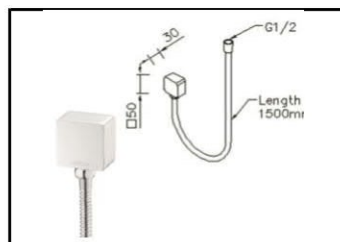

رابط دیواری مارک طلایی

کد : 6909-AD-80PK