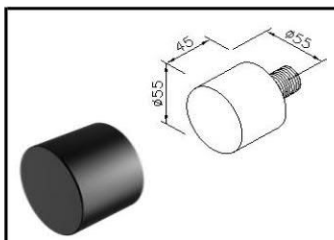

رابط دیواری لاکه کروم

کد : 6777-AD-80CP