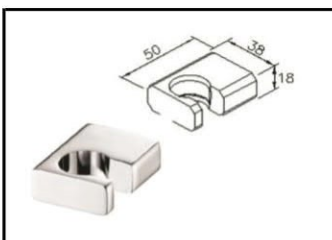

هلدر مارک (ثابت)

6909-9C-80CP : کد