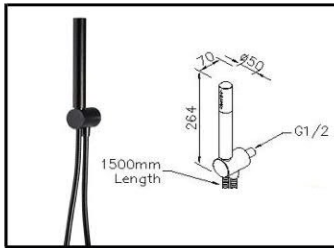

لاکی همراه شیلنگ و هلدنر (مشکی)

کد : 6777-DC-85MA