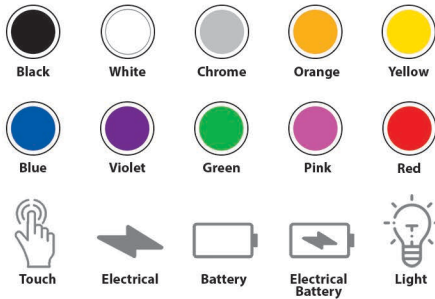

INDEX

KWC

Kitchen	16	Intelligent	50
Ava Set	20	Shower Slider	53
Rita Set	22	Mirror	56
Verona Set	24	Accessories	61
Zoe Set	26	Multi Color	65
Domo Set	30		
Zeus Set	32		
Quatro Set	34		
Erato Set	36		
Maya Set	38		
Metis Set	40		
Classic Set	42		
Concealed	44