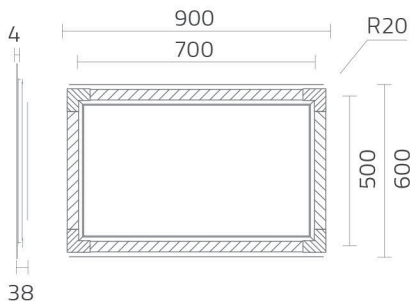

Mirror

New

- پلیمرهای مورد استفاده در این آینه ها از جنس پلی کربنات (غیر آتش زا) و مطابق استانداردهای UL است. همچنین چراغ LED مورد استفاده دارای بهترین کیفیت نوری و با ولتاژ ۲۴VDC میباشد.
- این آینه ها با استفاده از دستگا ههای لیزری ساخته شده و LOWIRON هستند که منجر به کیفیتی منحصر به فرد در این محصول میگردد.
- ابعاد این آینه به صورت سفارشی، قابل تغییر است.
- روشنایی ملایم، امکان کاهش و افزایش نور به دلخواه و نور ایده آل با کمترین میزان مصرف برق از مزایای این آینه هستند.
- علاوه بر این، زاویه دید بهتر و روشنایی فرانت لایت موجود، تمامی نقاط صورت را به طور واضح نمایان کرده و مشکلات پوستی را هم نشان میدهد تا یک آرایش زیباتر و یا یک اصلاح صورت ایده آل تر داشته باشید.
- روشنایی بک لایت این آینه ها، به عنوان یک روشنایی دکوراتیو مدرن، باعث ایجاد فضایی شیک و زیبا میگردد.
- در نوع ضد بخار، نیاز به پاک کردن آینه در هنگام استفاده از آب گرم، نخواهید داشت.
- این آینه با برق ۲۴ ولت کار میکند و لذا خطری برای استفاده در محیط سرویس بهداشتی ندارد.
- دارای دیفیوزر جهت جلوگیری از خیرگی و آسیب به چشم.
- جنس دیفیوزر پلی کربنات برای جلوگیری از آتش سوزی.
- لایه برداری آینه با استفاده از دستگاه لیزر.
- عبور صحیح نور به آینه قابلیت آرایشی (کازمیتیک) میدهد.
- در صورت سفارش برای پروژه امکان ایجاد طرح روی آینه وجود دارد.

Cosmetic Intelligent Mirror Pro

مقدار	نوع ویژگی
IP66	درجه حفاظتی
لمسی (Touch)	کلید روشن و خاموشی
دارد	قابلیت کاهش و افزایش نور (dimnable)
لمسی (Touch)	کلید کاهش و افزایش نور
دارد	ساعت
دارد	قابلیت اندازه گیری دمای محیط
دارد	قابلیت ضد بخار
آداپتور (نصب شده در بکس آینه)	اقلام همراه

مقدار	نوع ویژگی
۶۰ در ۹۰ سانتی متر) و قابل سفارش	ابعاد
سرویس بهداشتی	کاربری
دیوار	محل نصب
۴ میلی متر	ضخامت شیشه
برق شهری	منبع تغذیه
۸,۹۹۰ کیلوگرم	وزن خالص آینه (Net weight)
۹,۹۵۰ کیلوگرم	وزن با جعبه (Gross weight)
۳۰۰۰ - ۴۰۰۰ کلون	دمای رنگ نور
بک لایت و فرانت لایت	نوع تابش نور
بک لایت ۴۰۰۰ لومن و فرانت لایت ۳۰۵۰ لومن	شار-نوری

Cosmetic Intelligent Mirror

بک لایت ۴۰۰۰ لومن و فرانت لایت ۳۰۵۰ لومن	شار-نوری
IP66	درجه حفاظتی
لمسی (Touch)	کلید روشن و خاموشی
دارد	قابلیت کاهش و افزایش نور (dimnable)
لمسی (Touch)	کلید کاهش و افزایش نور
ندارد	قابلیت ضد بخار
آداپتور (نصب شده در بکس آینه)	اقلام همراه

۶۰ در ۹۰ سانتی متر) و قابل سفارش	ابعاد
سرویس بهداشتی	کاربری
دیوار	محل نصب
۴ میلی متر	ضخامت شیشه
برق شهری	منبع تغذیه
۸,۹۹۰ کیلوگرم	وزن خالص آینه (Net weight)
۹,۹۵۰ کیلوگرم	وزن با جعبه (Gross weight)
۳۰۰۰ - ۴۰۰۰ کلون	دمای رنگ نور
بک لایت و فرانت لایت	نوع تابش نور