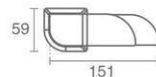

Shower

Product code: 6140-14-101

کارتريج ۲۵ میلیمتری سرامیکی شرکت KEROX

شیر توالت اهرمی

Maya Set

Basin

Product code: 6141-12-101

شلتنگ پیسوار Ultra-Flex