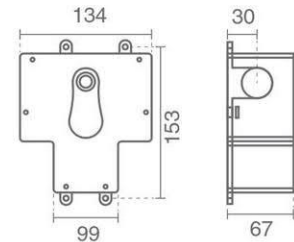

شیر مرکزی جدید حمام توکار با قابلیت خروج از
ديوار پس از نصب
باکس پلاستيکی مقاوم در برابر فشار همراه با
ضربه گیر

Verona

Bath

Ava-Electronic Basin - Central

Product code: 6113-12-501

Intelligent

باکس پلاستيکی مقاوم در برابر فشار و ضربه
محافظ یک تکه