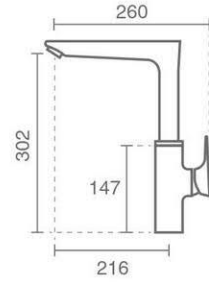

آیفشان سیلیکونی Neoperl M24
شلنگ پیسوار Ultra-Flex