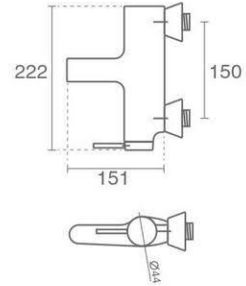

آیفشان Neoperl-Cache M24
آبدهی ۱۲ لیتر در دقیقه

شیررو شویی اهرمی
کارتزنج ۳۵ میلیمتری سرامیکی شرکت SEDAL

Bath

Product code: 6137-13-101

آبدهی ۱۲ لیتر در دقیقه

آیفشان Neoperl-Cache M24
دایورتور از بالا

شیر حمام اهرمی
کارتزنج ۳۵ میلیمتری سرامیکی شرکت SEDAL