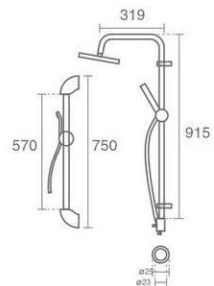

دارای جک نگهدارنده سردوش متحرک
دارای جا صابونی

دارای سردوش ثابت و دستی
قابلیت گردش علم دوش

Oracle S

Product code: 6199-13-169
 (Circle)

دارای دایورتور انتقال دهنده آب از سردوش دستی به سردوش ثابت و بالعکس

دارای جک نگهدارنده سردوش متحرک
 دارای جا صابونی