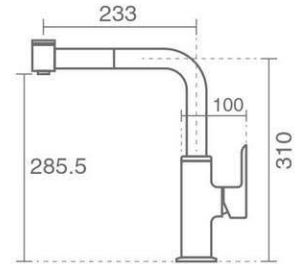

علمک چرخان ۳۶°
کارتریج ۲۵ میلیمتری سرامیکی شرکت KEROX

شلنگ Pull-Out با طول بیش از ۶۰۰ میلیمتر
شلنگ پیسوار Ultra-Flex

سردوش Pull-Out
آیفشان Neoperl-Cache