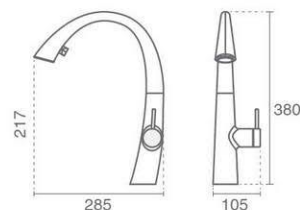

شلتنگ Pull-Down با طول بیش از ۶۰۰ میلیمتر
علمک چرخان ۳۶°
شلتنگ پیسوار Ultra-Flex
گارتریج ۲۵ میلیمتری سرامیکی شرکت KEROX

دریافت کننده ۳ جایزه برتر طراحی اروپا در سال ۲۰۱۶
مجهر به Advanced Light Technology (تکنولوژی
نوری پیشرفته)
LED نور سفید یخی