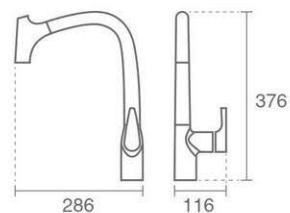

- Product code: 6131-II-101
- Pull Down

شنگ پيسوار Ultra-Flex
کارتريج ۲۵ ميليمتری سرامیکی شرکت KEROX

شنگ Pull-Down با طول بیش از ۶۰۰ ميليمتر
علمک چرخان ۳۶۰°

سردوش Pull-Down
آفشان Neoperl-Cache

Ava Kitchen

Curve Kitchen

NEW

Curve

Product code: 6145-11-101
Pull Out

◀ عملک چرخان ۳۶۰°
◀ شلنگ پیسوار Ultra-Flex
◀ کارت ریج ۳۵ میلیمتری سرامیکی شرکت SEDAL

◀ آفشان Neoperl-Cache M18
◀ سویچ روشن و خاموش LED با قابلیت خاموش شدن خودکار پس از ۳۰ دقیقه
◀ شلنگ Pull-Out با طول بیش از ۶۰۰ میلیمتر