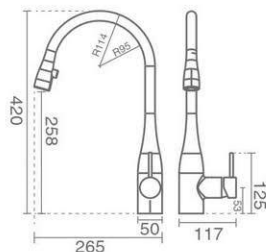

Product code: 6130-11-101
Pull Down

PVD Color

آیفشان سیلیکونی Neoperl-Cache M18
سوییچ روشن و خاموش LED با قابلیت خاموش
شدن خودکار پس از ۳ دقیقه
شلتنگ Pull-Down با طول بیش از ۶۰۰ میلیمتر

علمک چرخان ۳۶°
شلتنگ پیسوار Ultra-Flex
گارتریج ۳۵ میلیمتری سرامیکی شرکت SEDAL