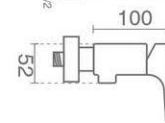

Shower

Product code: 6140-14-101

کارتريج ۲۵ میلیمتری سرامیکی شرکت KEROX

شیر توالت اهرمی