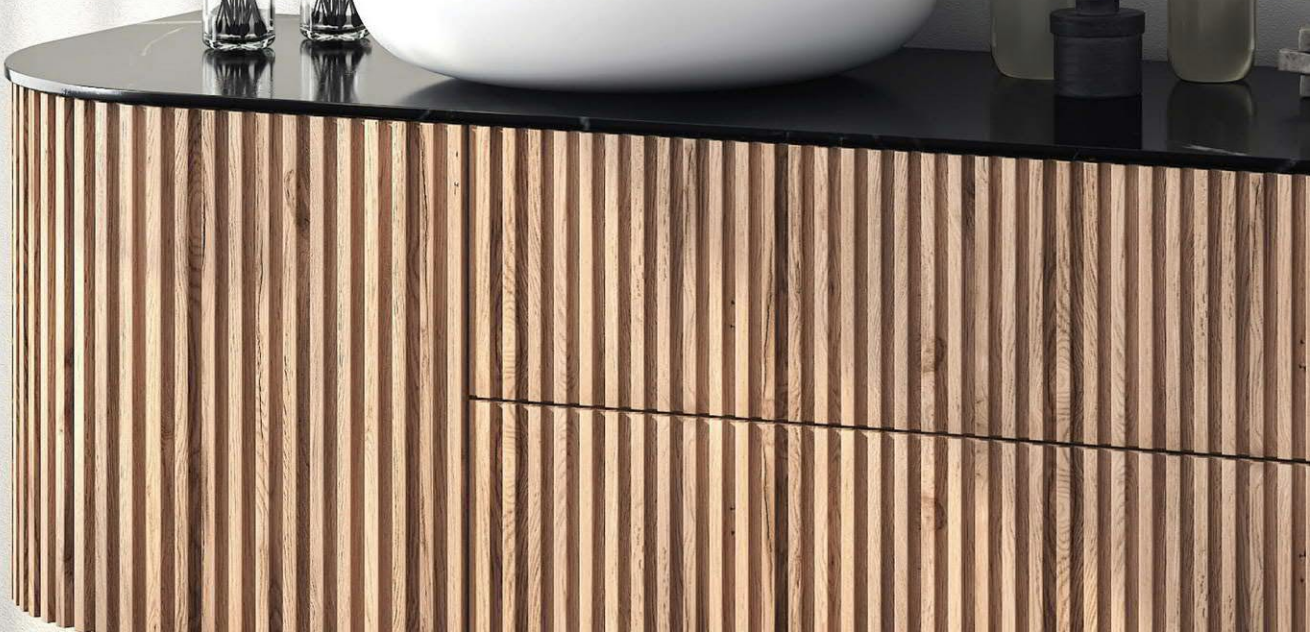

باکس پلاستیکی مقاوم در برابر فشار و ضربه
محافظ یک تکه

شیر مرکزی آوا الکترونیک توکار با قابلیت خروج از دیوار پس از نصب

Basin-Central

Product code: 6136-12-101

محافظ مشکی رنگ کارتریج

کارتریج سرامیکی ۴ میلیمتری شرکت KEROX و STSR با پاس کردن تست طول عمر ۷۰,۰۰۰ سیکل