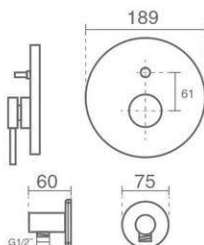

Zoe Bath 3

Product code: 6136-13-223
(S25)