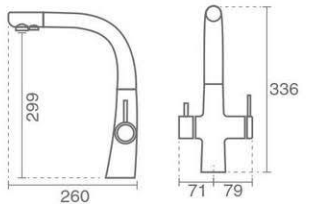

کارتريج ۲۵ میلیمتری سرامیکی شرکت KEROX
برای اهرم آب شهری
کارتريج نیم دور برای اهرم آب تصفیه

شلتنگ پیسوار Ultra-Flex
۱۲ لیتر در دقیقه برای آب شهری و ۸ تا الیتر جهت آب تصفیه

دارای دو آیفشان M18 و M24 از شرکت Neoperl
دارای خرو جی مجزا آب تصفیه و آب شهری