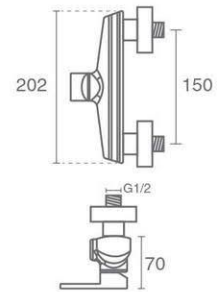

گارتزیج ۲۵ میلیمتری سرامیکی شرکت KEROX

شیر توالت اهرمی