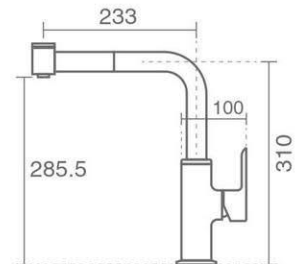

شلنگ Pull-Out با طول بیش از ۶۰۰ میلیمتر
 شلنگ پیسوار Ultra-Flex

سردوش Pull-Out
 آیفشان Neoperl-Cache

Kitchen

- Product code: 6133-11-191
- Pull Out Touch

مجهز به سیستم لمسی

شلنگ پیسوار Ultra-Flex
 علمک چرخان ۳۶°
 کارتریج ۲۵ میلیمتری سرامیکی شرکت KEROX