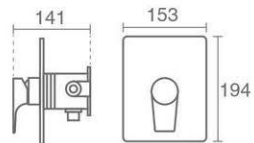

Verona Bath 1

Product code: 6134-13-601

صفحه آب بندی داخلی
سردوش سقفی استیل

دارای دستگیره و سردوش سقفی
پنل اصلی ریخته‌گری شده بدون جای دایورتور