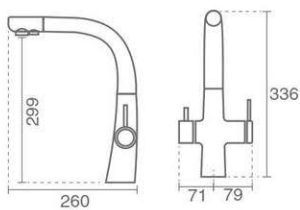

گارتریج ۲۵ میلیمتری سرامیکی شرکت KEROX
برای آب شهری
گارتریج نیم دور برای آب تصفیه

دارای دو آیفشان M18 و M24 از شرکت
Neoperl
دارای خروجی مجزا آب تصفیه و آب شهری