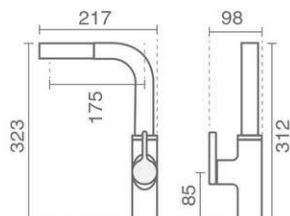

علمک چرخان ۳۶۰°
کارتزیج ۲۵ میلیمتری سرامیکی شرکت KEROX

شلنگ Pull-Out با طول بیش از ۶۰۰ میلیمتر
شلنگ پیسوار Ultra-Flex

سردوش Pull-Out
آیفشان سیلیکونی Neoperl M24