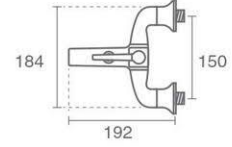

شنگ پیسوار Ultra-Flex

کارتیج ۲۵ میلیمتری سرامیکی شرکت KEROX
آبدهی ۱۲ لیتر در دقیقه

شیر روشویی پایه بلند آهرمی
Neoperl-Cache M24 آبفشان

Bath

Product code: 6143-13-101

آبدهی ۱۲ لیتر در دقیقه

آفشان Neoperl-Cache M24
دایورتور از بالا