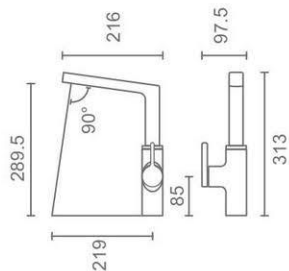

علمک چرخان ۳۶۰°
کارتزیج ۳۵ میلیمتری سرامیکی شرکت SEDAL

آیفشان سیلیکونی Neoperl M24
شلنگ پیسوار Ultra-Flex