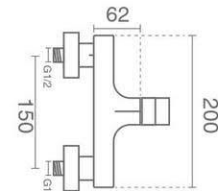

کارتريج ۲۵ میلیمتری سرامیکی شرکت KEROX

شیر توالت اهرمی