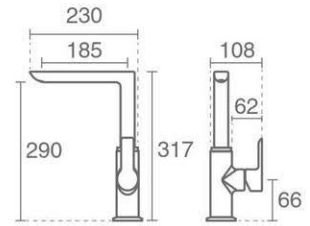

Kitchen

- Product code: 6133-11-101
- Top Line

علمک چرخان ۳۶°
کارتریج ۲۵ میلیمتری سرامیکی شرکت SEDAL

آیفشان Neoperl-Cache
شلنگ پیسوار Ultra-Flex