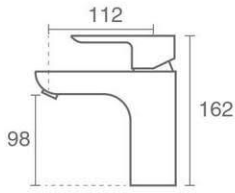

شلنگ Pull-Out با طول بیش از ۶۰۰ میلیمتر
 شلنگ پیسوار Ultra-Flex

سردوش Pull-Out
 آیفشان Neoperl-Cache

Kitchen

- Product code: 6133-11-191
- Pull Out Touch

مجهز به سیستم لمسی

شلنگ پیسوار Ultra-Flex
 علمک چرخان ۳۶°
 کارتریج ۲۵ میلیمتری سرامیکی شرکت KEROX

سردوش Pull-Out
 آیفشان Neoperl-Cache
 شلنگ Pull-Out با طول بیش از ۶۰۰ میلیمتر

Basin

Product code: 6133-12-101

شلتنگ پیسوار Ultra-Flex

آیفشان سیلیکونی Neoperl M18
آبدهی ۱۲ لیتر در دقیقه

شیر روشویی اهرمی
کارتريج ۳۵ میلیمتری سرامیکی شرکت SEDAL