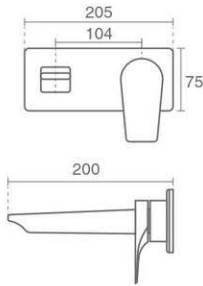

Verona Basin 1

Product code: 6134-12-601