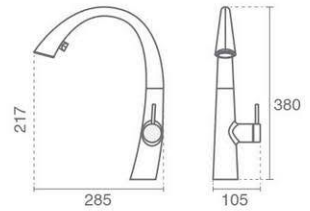

Zoe Fiber Optic

- Product code: 6137-11-501
- Pull Down

شلتنگ Pull-Down با طول بیش از ۷۰۰ میلیمتر
علمک چرخان ۳۶°
شلتنگ پیسوار Ultra-Flex
کارتريج ۲۵ میلیمتری سرامیکی شرکت KEROX

مجهز به سردوش Pull-Down
آیفشان Neoperl-Cache M24
سوییچ روشن و خاموش LED با قابلیت خاموش شدن خودکار پس از ۳ دقیقه

دریافت کننده ۳ جایزه برتر طراحی اروپا در سال ۲۰۱۶
مجهز به Advanced Light Technology (تکنولوژی نوری پیشرفته)
نور سفید یخی LED