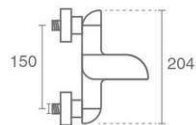

Shower

Product code: 6141-14-101

کارتريج ۳۵ ميليمتری سراميکی شرکت SEDAL

شير تواليت اهرمی