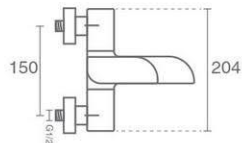

آبدهی ۱۲ ليتر در دقيقه

آبفشان سيليكونی Neoperl M24
دايورتور از بالا

شير حمام اهرمی
کارتريج ۳۵ ميليمتری سراميکی شرکت SEDAL