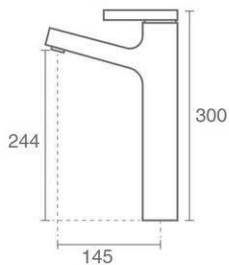

آیفشان سیلیکونی Neoperl M24
شلنگ پیسوار Ultra-Flex

Kitchen

Product code: 6127-11-110
Pull Out

علمک چرخان ۳۶۰°
کارتزیج ۲۵ میلیمتری سرامیکی شرکت KEROX

شلنگ Pull-Out با طول بیش از ۶۰۰ میلیمتر
شلنگ پیسوار Ultra-Flex

سردوش Pull-Out
آیفشان سیلیکونی Neoperl M24

Basin

Product code: 6127-12-101

شلنگ پیسوار Ultra-Flex

کارتزیج ۴۰ میلیمتری سرامیکی
آبدهی ۱۲ لیتر در دقیقه

شیر روشویی اهرمی
آیفشان Neoperl M18

Basin

Product code: 6127-12-106
Tall Basin

شنگ پیسوار Ultra-Flex

کارتريچ ۴۰ ميلييمتری سرامیکی
آبدهی ۱۲ ليتر در دقيقه

شیر روشویی اهرمی پایه بلند
Neoperl M18 آبفشان

Bath

Product code: 6127-13-101

آبدهی ۱۲ ليتر در دقيقه

آبفشان سيلیكونی Neoperl M24
دایورتور از بالا