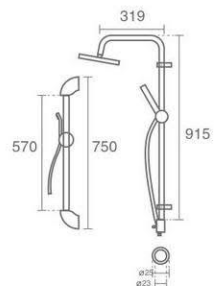

Oracle S

Product code: 6199-13-170
(Square)

دارای دایورتور انتقال دهنده آب از سردوش دستی به سردوش ثابت و بالعکس

دارای جک نگهدارنده سردوش متحرک
دارای جا صابونی

دارای سردوش ثابت و دستی
قابلیت گردش علم دوش