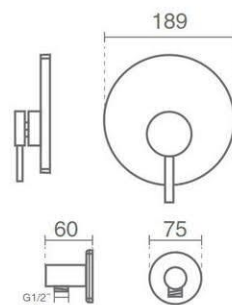

صفحه آبریز ریخته‌گری شده و آبریز فلزی
آبفشان M22 Neoperl

دارای دستگیره و پدل اصلی ریخته‌گری شده
صفحه آب بندی داخلی