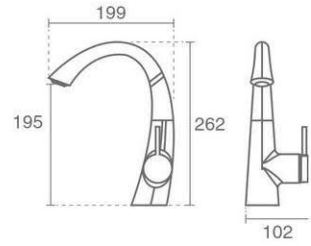

شلتنگ پیسوار Ultra-Flex
 ۱۲ لیتر در دقیقه برای آب شهری و ۸ تا الیتر جهت آب تصفیه

دارای دو آیفشان M18 و M24 از شرکت Neoperl
 دارای خرو جی مجزا آب تصفیه و آب شهری

Basin

Product code: 6137-12-101

شلتنگ پیسوار Ultra-Flex