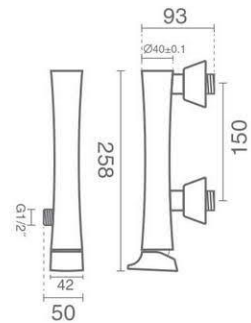

آبدهی ۱۲ لیتر در دقیقه

آبفشان سیلیکونی Neoperl M24
دایورتور از بالا

شیر حمام اهرمی
کارتريج ۲۵ میلیمتری سرامیکی شرکت KEROX

verona set

Shower

Product code: 6134-14-101

کارتريج ۲۵ میلیمتری سرامیکی شرکت KEROX

شیر توالت اهرمی

Zoe Set

KWC
Under trademark license of Franke

Kitchen

- Product code: 6137-11-101
- Pull Down

شلتنگ Pull-Down با طول بیش از ۷۰۰ میلیمتر
 علمک چرخان ۳۶°
 شلتنگ پیسوار Ultra-Flex
 کارتريج ۲۵ میلیمتری سرامیکی شرکت KEROX