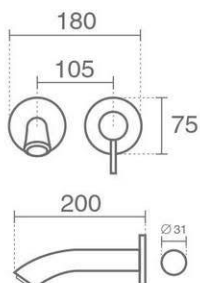

Zoe Basin 1

Product code: 6136-12-202

آیفشان Neoperl-Cache M24
صفحه آب بندی داخلی

شیر روشویی توکار یک تکه زو
دارای دستگیره و آبریز و صفحه خارجی

Zoe Basin 2

Product code: 6136-12-222

آیفشان Neoperl-Cache M24