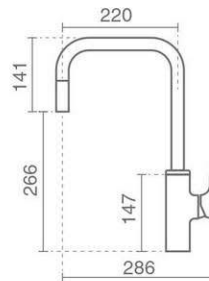

علمک چرخان ۳۶°
دارای شلنگ Pull-Down

آیفشان Neoperl-Cache
شلنگ پیسوار Ultra-Flex

Kitchen

- Product code: 6134-11-191
- Pull Down Touch

مجهز به سیستم لمسی
قطع و وصل جریان آب با لمس بدنه

دارای شلنگ Pull-Down
شلنگ Pull-Down با طول بیش از ۶۰۰ میلیمتر
گارتریج ۲۵ میلیمتری سرامیکی شرکت KEROX