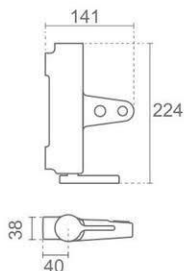

سردوش Pull-Out
آیفشان سیلیکونی Neoperl M24

Basin

Product code: 6127-12-101

شلنگ پیسوار Ultra-Flex

کارتزیج ۴۰ میلیمتری سرامیکی
آبدهی ۱۲ لیتر در دقیقه

شیر روشویی اهرمی
آیفشان Neoperl M18

Basin

Product code: 6127-12-106
Tall Basin

شنگ پیسوار Ultra-Flex

کارتريچ ۴۰ ميلييمتری سرامیکی
آبدهی ۱۲ ليتر در دقيقه

شیر روشویی اهرمی پایه بلند
Neoperl M18 آبفشان

Bath

Product code: 6127-13-101

آبدهی ۱۲ ليتر در دقيقه

آبفشان سيلیكونی Neoperl M24
دایورتور از بالا