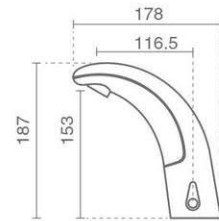

Iqua-Electronic

- Product code: 6113-12-102
- Intelligent Basin

آبدهی ۱۲ لیتر در دقیقه
شلنگ پیسوار Ultra-Flex

حد اکثر دمای آب: تا ۸۰ درجه سانتیگراد
نمایشگر هشدار اتمام باطری
دامنه سنسور: ۱۸ تا ۲۲ سانتیمتر
Neoperl M24 سیلیکونی

سنسور الکترونیکی هوشمند قابل برنامه ریزی
مشخصات باطری: ۶ ولت DC
مشخصات آداپتور: ۲۲۰ به ۶ ولت AC/DC
مدت زمان جریان آب: ۵.۵ تا ۴ ثانیه