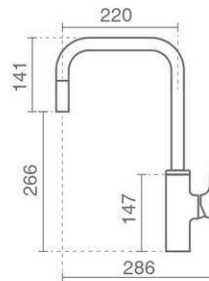

سردوش Pull-Out
آفشان Neoperl-Cache
شلتنگ Pull-Out با طول بیش از ۶۰۰ ميليمتر

Rita
Kitchen

Verona
Kitchen

KWC Verona

Verona

- Product code: 6134-11-101
- Top Line

علمک چرخان ۳۶°
 کارتریج ۳۵ میلیمتری سرامیکی شرکت SEDAL

آفشان Neoperl-Cache
 شلنگ پیسوار Ultra-Flex

Verona

- Product code: 6134-11-191
- Pull Down Touch

مجهز به سیستم لمسی
 قطع و وصل جریان آب با لمس بدنه

دارای شلنگ Pull-Down
 شلنگ Pull-Down با طول بیش از ۶۰۰ میلیمتر
 کارتریج ۲۵ میلیمتری سرامیکی شرکت KEROX