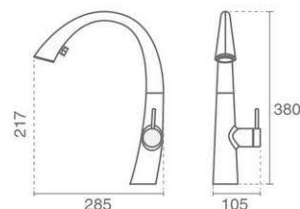

شلتنگ Pull-Down با طول بیش از ۶۰۰ میلیمتر
علمک چرخان ۳۶°
شلتنگ پیسوار Ultra-Flex
گارتریج ۲۵ میلیمتری سرامیکی شرکت KEROX

دریافت کننده ۳ جایزه برتر طراحی اروپا در سال ۲۰۱۶
مجهر به Advanced Light Technology (تکنولوژی
نوری پیشرفته)
LED نور سفید یخی

Zoe Fiber Optic

Product code: 6137-11-501
Pull Down

PVD Color

مجهر به سردوش Pull-Down
آیفشان Neoperl-Cache M24
سوییچ روشن و خاموش LED با قابلیت خاموش
شدن خودکار پس از ۳ دقیقه

شلتنگ Pull-Down با طول بیش از ۶۰۰ میلیمتر
علمک چرخان ۳۶°
شلتنگ پیسوار Ultra-Flex
گارتریج ۲۵ میلیمتری سرامیکی شرکت KEROX