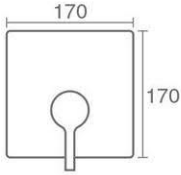

دارای دستگیره و آبریز و صفحات خارجی

شیر روشویی توکار دو تکه زو

Zoe Shower

Product code: 6136-14-202

صفحه آبریز ریخته‌گری شده و آبریز فلزی
آبفشان M22 Neoperl

دارای دستگیره و پدل اصلی ریخته‌گری شده
صفحه آب بندی داخلی