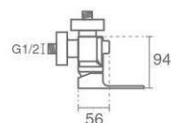

Shower

Product code: 6141-14-101

کارتريج ۳۵ ميليمتری سراميکی شرکت SEDAL

شير تواليت اهرمی