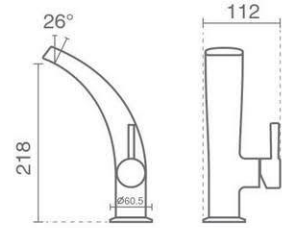

Shower

Product code: 6137-14-101

کارتزنج ۳۵ میلیمتری سرامیکی شرکت SEDAL

شیر توالت اهرمی

Zeus Set

شلتنگ پیسوار Ultra-Flex

Basin

Product code: 6125-12-101