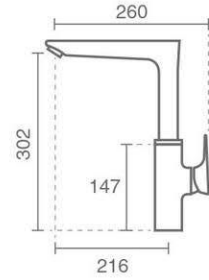

شلتنگ Pull-Out با طول بیش از ۶۰۰ ميليمتر
شلتنگ پيسوار Ultra-Flex

سردوش Pull-Out
آفشان Neoperl-Cache

Rita

- Product code: 6133-11-191
- Pull Out Touch

مجهز به سیستم لمسی

شلتنگ پيسوار Ultra-Flex
علمک چرخان ۳۶۰°
کارتريچ ۲۵ ميليمتری سرامیگی شرکت KEROX

سردوش Pull-Out
آفشان Neoperl-Cache
شلتنگ Pull-Out با طول بیش از ۶۰۰ ميليمتر

Rita
Kitchen

Verona
Kitchen

KWC Verona

Verona

- Product code: 6134-11-101
- Top Line

علمک چرخان ۳۶°
 کارتریج ۳۵ میلیمتری سرامیکی شرکت SEDAL

آفشان سیلیکونی Neoperl M24
 شلنگ پیسوار Ultra-Flex

Verona

- Product code: 6134-11-111
- Pull Down

شلنگ Pull-Down با طول بیش از ۶۰۰ میلیمتر
 کارتریج ۲۵ میلیمتری سرامیکی شرکت KEROX

علمک چرخان ۳۶°
 دارای شلنگ Pull-Down