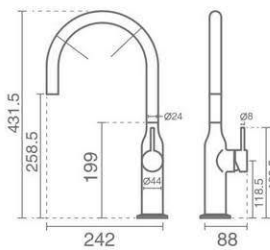

Ava

- Product code: 6127-II-110
- Pull Out

علمک چرخان ۳۶۰°
کارتريج ۲۵ ميليمتری سرامیکی شرکت KEROX

شنگ Pull-Out با طول بیش از ۶۰۰ ميليمتر
شنگ پيسوار Ultra-Flex

سردوش Pull-Out
آفشان سيليكوني Neoperl M24

Seen

- Product code: 6131-II-101
- Pull Down

شنگ پيسوار Ultra-Flex
کارتريج ۲۵ ميليمتری سرامیکی شرکت KEROX

شنگ Pull-Down با طول بیش از ۶۰۰ ميليمتر
علمک چرخان ۳۶۰°

سردوش Pull-Down
آفشان Neoperl-Cache

Ava Kitchen