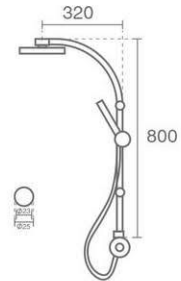

دارای دایورتور انتقال دهنده آب از سردوش دستی به سردوش ثابت و بالعکس

دارای سردوش ثابت و دستی
دارای چک نگهدارنده سردوش متحرک
دارای جاسایونی