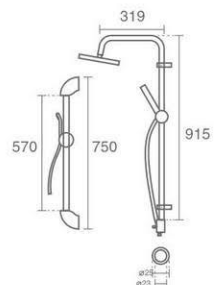

Oracle 2

Product code: 6199-13-156

دارای دایورتور انتقال دهنده آب از سردوش دستی به سردوش ثابت و بالعکس

دارای جک نگهدارنده سردوش متحرک
دارای جا صابونی

دارای سردوش ثابت و دستی
قابلیت گردش علم دوش