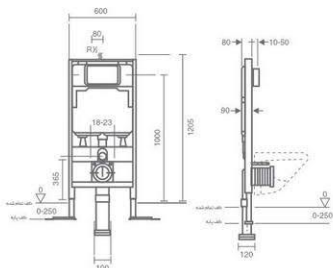

Flush Tank Wall Hung

Flush Tank Wall Hung

Product code: 6198-14-102