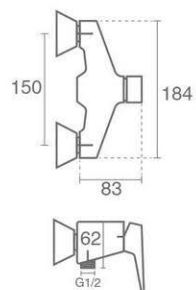

کارتریج ۲۵ میلیمتری سرامیکی شرکت KEROX

شیر توالت اهرمی