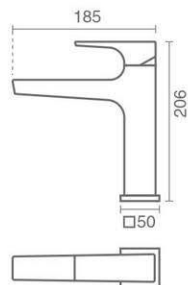

شیر حمام اهرمی
کارتریج ۲۵ میلیمتری سرامیکی شرکت KEROX

Shower

Product code: 6139-14-101

کارتریج ۲۵ میلیمتری سرامیکی شرکت KEROX

شیر توالت اهرمی

Erato Set

Basin

Product code: 6140-12-101