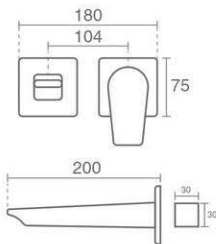

Verona Basin 2

Product code: 6134-12-602