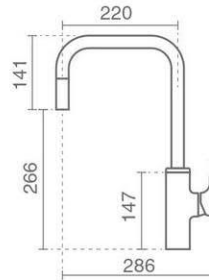

آیفشان Neoperl-Cache
شلنگ پیسوار Ultra-Flex