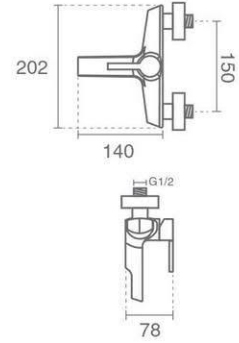

کارتریج ۲۵ میلیمتری سرامیکی شرکت KEROX
آبدهی ۱۲ لیتر در دقیقه

شیر روشویی پایه بلند اهرمی
Neoperl-Cache M24 آبفشان

Bath

Product code: 6142-13-101

آبدهی ۱۲ لیتر در دقیقه

آیفشان Neoperl-Cache M24
دایورتور از بالا