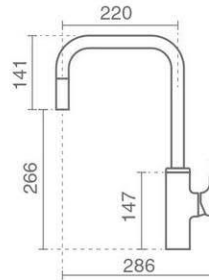

سردوش Pull-Out
آفشان Neoperl-Cache
شلتنگ Pull-Out با طول بیش از ۶۰۰ ميليمتر

Rita
Kitchen

Verona
Kitchen

KWC Verona

Verona

- Product code: 6134-11-101
- Top Line

علمک چرخان ۳۶°
 کارتریج ۳۵ میلیمتری سرامیکی شرکت SEDAL

آفشان سیلیکونی Neoperl M24
 شلنگ پیسوار Ultra-Flex

Verona

- Product code: 6134-11-111
- Pull Down

شلنگ Pull-Down با طول بیش از ۶۰۰ میلیمتر
 کارتریج ۲۵ میلیمتری سرامیکی شرکت KEROX

علمک چرخان ۳۶°
 دارای شلنگ Pull-Down