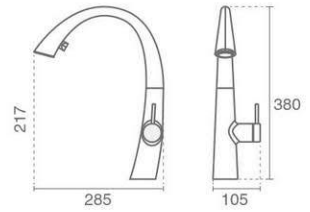

Zoe Set

KWC
Under trademark license of Franke

Kitchen

- Product code: 6137-11-101
- Pull Down

شلتنگ Pull-Down با طول بیش از ۷۰۰ میلیمتر
 علمک چرخان ۳۶°
 شلتنگ پیسوار Ultra-Flex
 کارتريج ۲۵ میلیمتری سرامیکی شرکت KEROX