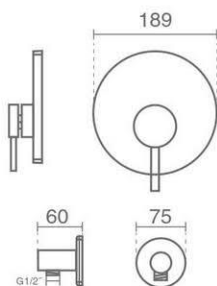

Verona Shower

Zoe Bath 1

Product code: 6136-13-221
(S25)

قابلیت نصب سردوش سقفی و دیواری

صفحه آب بندی داخلی
سردوش سقفی استیل

دارای دستگیره و سردوش سقفی
پنل اصلی ریخته‌گری شده بدون جای دایورتور

Zoe Bath 2

Product code: 6136-13-222