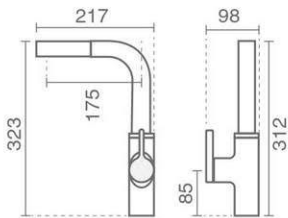

Ava

- Product code: 6127-II-110
- Pull Out

علمک چرخان ۳۶۰°
کارتريج ۲۵ ميليمتری سرامیکی شرکت KEROX

شنگ Pull-Out با طول بیش از ۶۰۰ ميليمتر
شنگ پيسوار Ultra-Flex