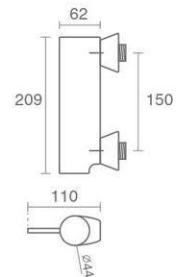

کارتزنج ۳۵ میلیمتری سرامیکی شرکت SEDAL

شیر توالت اهرمی