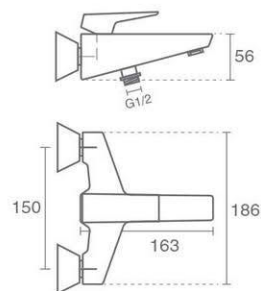

Product code: 6139-12-101

شکنگ پیسوار Ultra-Flex

کارتریج ۲۵ میلیمتری سرامیکی شرکت KEROX
آبدهی ۱۲ لیتر در دقیقه

شیر روشویی اهرمی
Neoperl-Cache M24

Bath

Product code: 6139-13-101

آبدهی ۱۲ لیتر در دقیقه

آیفشان M24 Neoperl-Cache
دایورتور از پایین