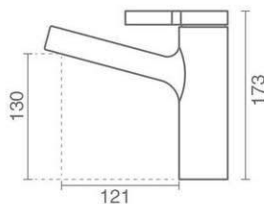

شلنگ پیسوار Ultra-Flex

کارتزیج ۴۰ میلیمتری سرامیکی
آبدهی ۱۲ لیتر در دقیقه

شیر روشویی اهرمی
آیفشان Neoperl M18