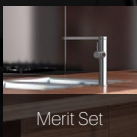

ست مورد نظرتان را انتخاب کنید: