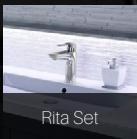

ست مورد نظرتان را انتخاب کنید: