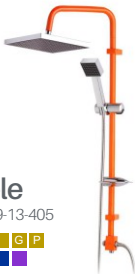

Shower Slider

Oracele

Code : 6199-13-405