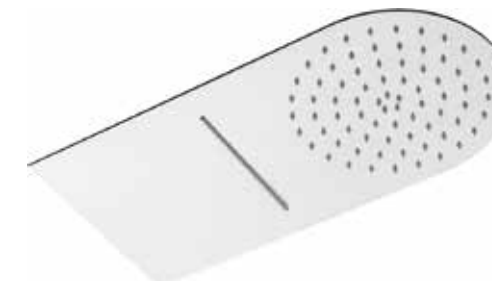

SDSR102

Wall stainless steel AISI304 shower head 250x500 mm with rainfall and waterfall

Soffione a muro in acciaio inox AISI304 250x500 mm con getto pioggia e cascata