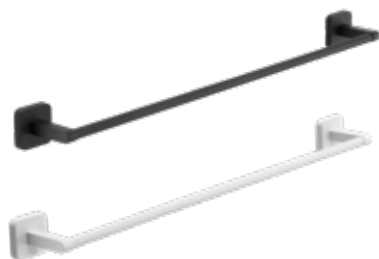

CO07.60.MB/MW

COMO - Towel Bar cm 60 Matt
black/white