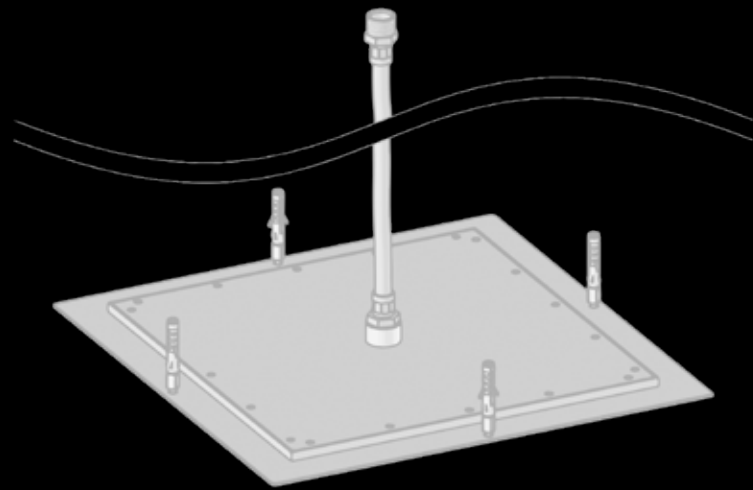

ART.  
**SDSS121**

---

Wall shower head AISI304 350x150 mm with rain  
*Soffione a muro AISI304 350x150 mm con pioggia*

ART.  
**SDSS122**

---

Wall shower head AISI304 350x150 mm with rain and  
waterfall  
*Soffione a muro AISI304 350x150 mm con pioggia e  
cascata*