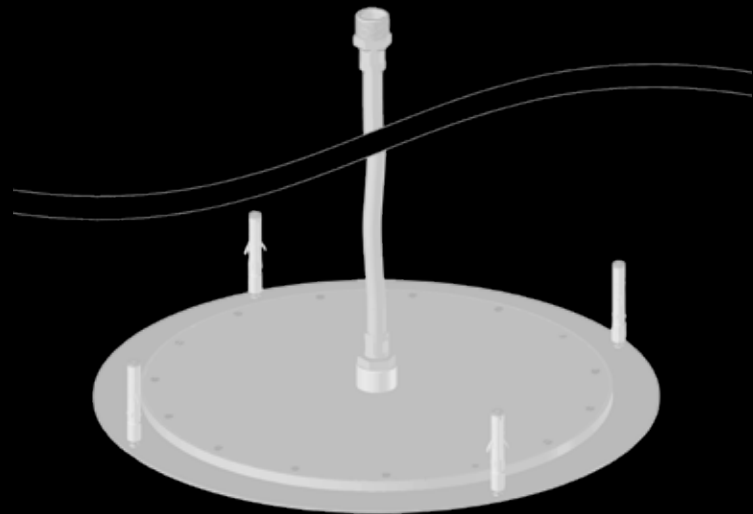

ART.  
**SDSS121**

---

Wall shower head AISI304 350x150 mm with rain  
*Soffione a muro AISI304 350x150 mm con pioggia*

ART.  
**SDSS122**

---

Wall shower head AISI304 350x150 mm with rain and  
waterfall  
*Soffione a muro AISI304 350x150 mm con pioggia e  
cascata*