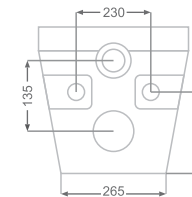

Delta 36

دلتا ۳۶ (روسنگی)

Name of Product	Length mm	Width mm	Height mm
Delta Top Counter 36	360	360	120

Diana 40

دیانا ۴۰ (روسنگی)

Name of Product	Length mm	Width mm	Height mm
Diana Top Counter 40	404	404	137

Name of Product	Length mm	Width mm	Height mm
Katia Wall Hung Water Closet 56	555	390	395

Name of Product	Length mm	Width mm	Height mm
Despina Wall Hung Water Closet 49	489	362	355

Name of Product	Length mm	Width mm	Height mm
Mega Wall Hung Water Closet 57	565	375	368

Name of Product	Length mm	Width mm	Height mm
Caprice Wall Hung Water Closet 54	536	375	330

Name of Product	Length mm	Width mm	Height mm
Silvia Wall Hung Water Closet 55	545	380	387

Katia Set

ست کاتیا

Name of Product	Length mm	Width mm	Height mm
Wash Basin 68 / 55	672 / 545	462 / 424	-
Half Pedestal 68 / 55	333 / 285	300 / 277	288 / 285
Water Closet Wall Hung	555	390	395