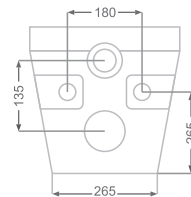

Delta 36

دلتا ۳۶ (روسنگی)

Name of Product	Length mm	Width mm	Height mm
Delta Top Counter 36	360	360	120

Diana 40

دیانا ۴۰ (روسنگی)

Name of Product	Length mm	Width mm	Height mm
Diana Top Counter 40	404	404	137

Name of Product	Length mm	Width mm	Height mm
Silvia Top Counter 50	498	340	172

Name of Product	Length mm	Width mm	Height mm
Romina Top Counter 52	520	355	152

Name of Product	Length mm	Width mm	Height mm
Yaris Top Counter 45	450	380	188

NEW Santa (Wash Down - Rimless)

NEW سانتا (سیستم تخلیه آبشاری - بدون ریم)

Name of Product	Length mm	Width mm	Height mm
Santa Wall Hung	530	370	339

NEW Katia 56 (Wash Down)

NEW کاتیا ۵۶ (سیستم تخلیه آبشاری)

Name of Product	Length mm	Width mm	Height mm
Katia Wall Hung Water Closet 56	555	390	395

Name of Product	Length mm	Width mm	Height mm
Despina Wall Hung Water Closet 49	489	362	355

Name of Product	Length mm	Width mm	Height mm
Mega Wall Hung Water Closet 57	565	375	368