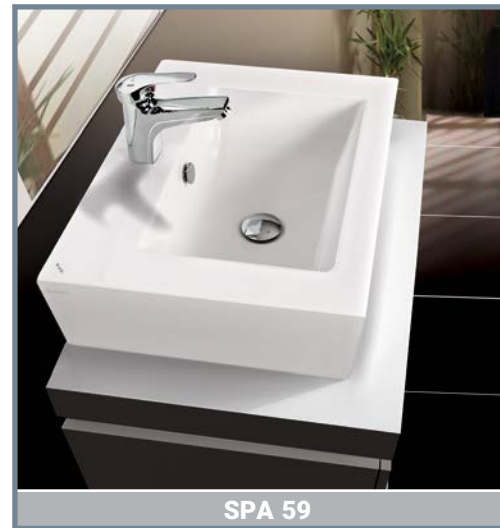

Parmida 60

پارمیدا ۶۰ (روستگی)

Name of Product	Length mm	Width mm	Height mm
Parmida Top Counter 60	603	382	134

Classic 65

کلاسیک ۶۵ (روستگی)

Name of Product	Length mm	Width mm	Height mm
Classic Top Counter 65	655	464	226