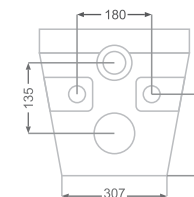

Delta 36

دلتا ۳۶ (روسنگی)

Name of Product	Length mm	Width mm	Height mm
Delta Top Counter 36	360	360	120

Diana 40

دیانا ۴۰ (روسنگی)

Name of Product	Length mm	Width mm	Height mm
Diana Top Counter 40	404	404	137

Name of Product	Length mm	Width mm	Height mm
Silvia Top Counter 50	498	340	172

Name of Product	Length mm	Width mm	Height mm
Romina Top Counter 52	520	355	152

Name of Product	Length mm	Width mm	Height mm
Yaris Top Counter 45	450	380	188

NEW Santa (Wash Down - Rimless)

NEW سانتا (سیستم تخلیه آبشاری - بدون ریم)

Name of Product	Length mm	Width mm	Height mm
Santa Wall Hung	530	370	339

NEW Katia 56 (Wash Down)

NEW کاتیا ۵۶ (سیستم تخلیه آبشاری)

Name of Product	Length mm	Width mm	Height mm
Katia Wall Hung Water Closet 56	555	390	395

Name of Product	Length mm	Width mm	Height mm
Despina Wall Hung Water Closet 49	489	362	355

Name of Product	Length mm	Width mm	Height mm
Mega Wall Hung Water Closet 57	565	375	368