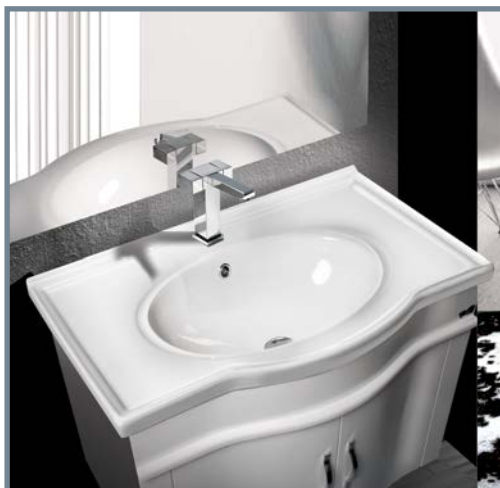

Elena 80 النا ۸۰ (روکابینتی)

Name of Product	Length mm	Width mm	Height mm
Elena Counter Basin 80	800	485	227