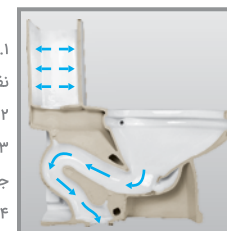

پوشش کامل لعاب در داخل سیفون و مخزن توالت فرنگی