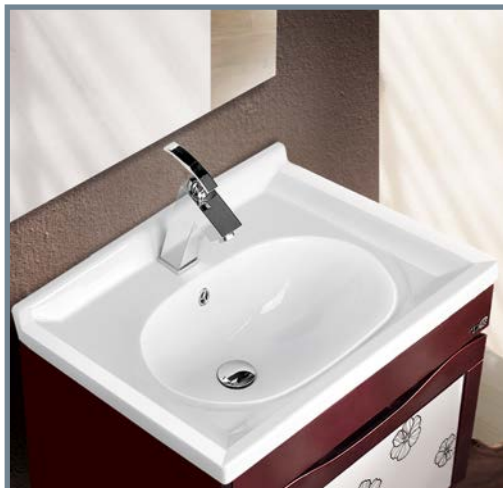

تانیا ۸۰ (روکابینتی)

Vista 90

Name of Product	Length mm	Width mm	Height mm
Vista Counter Basin 90	885	462	195

ویستا ۹۰ (روکابینتی)

Verona 60 ورونا ۶۰ (روکابینتی)

Tania 60 تانیا ۶۰ (روکابینتی)

Name of Product	Length mm	Width mm	Height mm
Verona Counter Basin 60	608	472	226