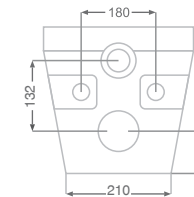

NEW سانتا (سیستم تخلیه آبشاری - بدون ریم)