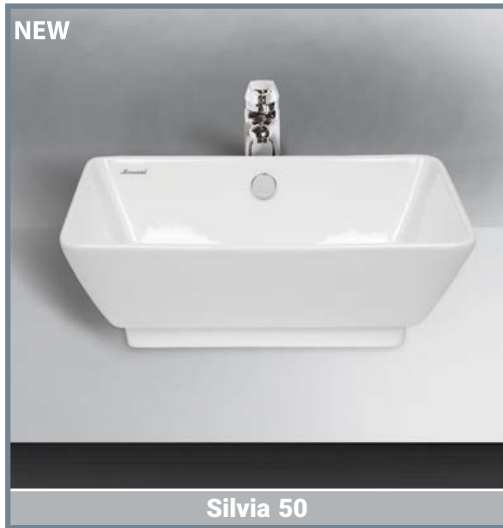

Delta 36

دلتا ۳۶ (روسنگی)

Name of Product	Length mm	Width mm	Height mm
Delta Top Counter 36	360	360	120

Diana 40

دیانا ۴۰ (روسنگی)

Name of Product	Length mm	Width mm	Height mm
Diana Top Counter 40	404	404	137