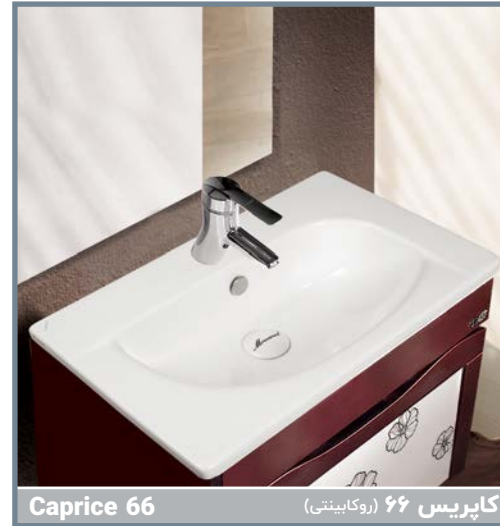

Caprice 45

Caprice 66

کاپریس ۶۶ (روکابینتی)