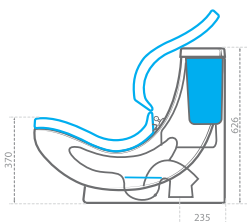

Name of Product	Length mm	Width mm	S-Trap mm
Sivia Medical Water Closet	770	338	235

توالیت فرنگی طبی سیلویا نسل جدیدی از توالیت فرنگی می‌باشد که برای اولین بار در ایران توسط شرکت کارخانجات چینی بهداشتی مروارید طراحی و تولید شده است.

در طراحی و ساخت این نوع توالیت فرنگی طبی، از تلفیق مزایای توالیت زمینی و توالیت فرنگی بهره گرفته شده است به طوری که ضمن حفظ مزیت نشستن بروی توالیت فرنگی و جلوگیری از فشار برروی زانوها و ستون فقرات بتوان مزیت استفاده از توالیت زمینی را حفظ نموده و با آزاد کردن روده بزرگ (کولون) موجب عملکرد مناسب سیستم گوارش در تخلیه آسان‌تر و بهتر روده‌ها گردد و از بروز بیماری‌های مهمی همچون انسداد کانال روده و مجرای مثانه، هموروئید، فتق، آپاندیس و بیماری‌های التهاب روده جلوگیری نماید.

توالیت فرنگی طبی سیلویا برای تمامی سنین به ویژه افرادی که دارای بیماری‌های دستگاه گوارش مانند یبوست و التهاب روده هستند بسیار مناسب می‌باشد.

توالیت فرنگی طبی سیلویا به دلیل حفظ استانداردهای بهداشتی و ارگونومی بدن و برخورداری از مزایای ذیل مورد تایید جامعه پزشکان بین‌المللی می‌باشد:

- ۱- وضعیت نشستن متناسب با ارگونومی بدن و جلوگیری از فشار برروی زانو و ستون فقرات
- ۲- تخلیه آسان‌تر و بهتر روده‌ها به دلیل وضعیت مناسب نشستن و جلوگیری از انسداد روده بزرگ (کولون)
- ۳- محافظت از اعصاب کنترل کننده روده بزرگ و جلوگیری از کشیدگی ماهیچه‌های مرتبط با آن و در نتیجه پیشگیری از بیماری انسداد روده و هموروئید و فتق
- ۴- مناسب برای بیماران مبتلا به یبوست، انسداد کانال روده مجرای مثانه، هموروئید، پروستات، فتق، آپاندیس و بیماری‌ها کولون

NEW Santa (Wash Down - Rimless)