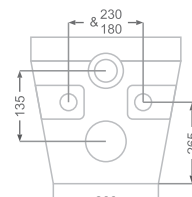

Delta 36

دلتا ۳۶ (روسنگی)

Name of Product	Length mm	Width mm	Height mm
Delta Top Counter 36	360	360	120

Diana 40

دیانا ۴۰ (روسنگی)

Name of Product	Length mm	Width mm	Height mm
Diana Top Counter 40	404	404	137

Name of Product	Length mm	Width mm	Height mm
Katia Wall Hung Water Closet 56	555	390	395

Name of Product	Length mm	Width mm	Height mm
Despina Wall Hung Water Closet 49	489	362	355

Name of Product	Length mm	Width mm	Height mm
Mega Wall Hung Water Closet 57	565	375	368

Name of Product	Length mm	Width mm	Height mm
Caprice Wall Hung Water Closet 54	536	375	330

Name of Product	Length mm	Width mm	Height mm
Silvia Wall Hung Water Closet 55	545	380	387

Katia Set

ست کاتیا

Name of Product	Length mm	Width mm	Height mm
Wash Basin 68 / 55	672 / 545	462 / 424	-
Half Pedestal 68 / 55	333 / 285	300 / 277	288 / 285
Water Closet Wall Hung	555	390	395