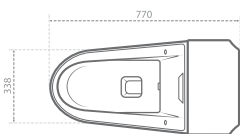

Name of Product	Length mm	Width mm	S-Trap mm
Sivia Medical Water Closet	770	338	235

توالیت فرنگی طبی سیلویا نسل جدیدی از توالیت فرنگی می‌باشد که برای اولین بار در ایران توسط شرکت کارخانجات چینی بهداشتی مروارید طراحی و تولید شده است.

در طراحی و ساخت این نوع توالیت فرنگی طبی، از تلفیق مزایای توالیت زمینی و توالیت فرنگی بهره گرفته شده است به طوری که ضمن حفظ مزیت نشستن بروی توالیت فرنگی و جلوگیری از فشار برروی زانوها و ستون فقرات بتوان مزیت استفاده از توالیت زمینی را حفظ نموده و با آزاد کردن روده بزرگ (کولون) موجب عملکرد مناسب سیستم گوارش در تخلیه آسان‌تر و بهتر روده‌ها گردد و از بروز بیماری‌های مهمی همچون انسداد کانال روده و مجرای مثانه، هموروئید، فتق، آپاندیس و بیماری‌های التهاب روده جلوگیری نماید.

توالیت فرنگی طبی سیلویا برای تمامی سنین به ویژه افرادی که دارای بیماری‌های دستگاه گوارش مانند یبوست و التهاب روده هستند بسیار مناسب می‌باشد.

توالیت فرنگی طبی سیلویا به دلیل حفظ استانداردهای بهداشتی و ارگونومی بدن و برخورداری از مزایای ذیل مورد تایید جامعه پزشکان بین‌المللی می‌باشد:

- ۱- وضعیت نشستن متناسب با ارگونومی بدن و جلوگیری از فشار برروی زانو و ستون فقرات
- ۲- تخلیه آسان‌تر و بهتر روده‌ها به دلیل وضعیت مناسب نشستن و جلوگیری از انسداد روده بزرگ (کولون)
- ۳- محافظت از اعصاب کنترل کننده روده بزرگ و جلوگیری از کشیدگی ماهیچه‌های مرتبط با آن و در نتیجه پیشگیری از بیماری انسداد روده و هموروئید و فتق
- ۴- مناسب برای بیماران مبتلا به یبوست، انسداد کانال روده مجرای مثانه، هموروئید، پروستات، فتق، آپاندیس و بیماری‌ها کولون

NEW Santa (Wash Down - Rimless)