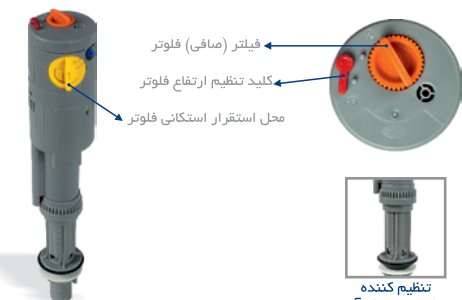

فلوتر با ویژگی‌های منحصر به فرد

- فیلتر (صافی) فلوتر
- کلید تنظیم ارتفاع فلوتر
- محل استقرار استکانی فلوتر