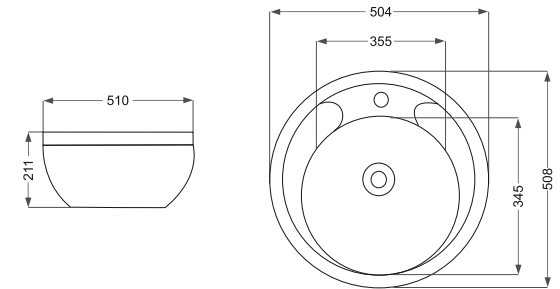

Alpha
آلفا ۵۲

Name Of Product	Technical Code	Weight(Kg)±%5
Counter Basin 52	38-95-52	9.500

Parmida
پارمیدا

Name Of Product	Technical Code	Weight(Kg)±%5
Over Counter 60	36-63-60	9.500

Crystal

کریستال ۵۰ (روستنگی)