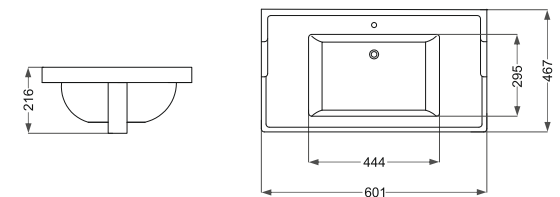

Dena

دنا ۶۰

Name Of Product	Technical Code	Weight(Kg)±%5
Counter Basin 60	38-96-60	12.000