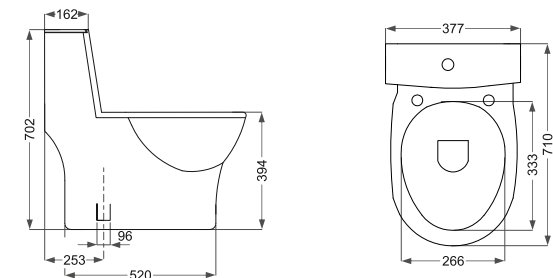

Parmida
پارمیدا ٧٢

Tourbojet ■ توربو جت
دور شویی فشار قوی
(با مداقل مصرف آب)

Name Of Product	Technical Code	Weight(Kg)±%5
Water Closet 72	13-63-72	37.300

Katia
کاتیا ٧١

Waterjet ■ واتر جت

Name Of Product	Technical Code	Weight(Kg)±%5
Water Closet 71	13-90-71	47.600