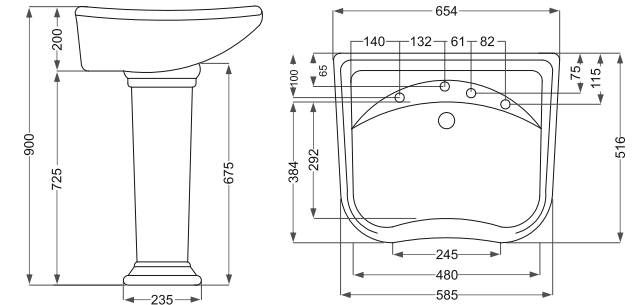

Capris
کاپریس (سرشویی)

Name Of Product	Technical Code	Weight(Kg)±%5
Barber saloon Basin	24-49-66	18.200
Pedestal	11-49-70	11.200