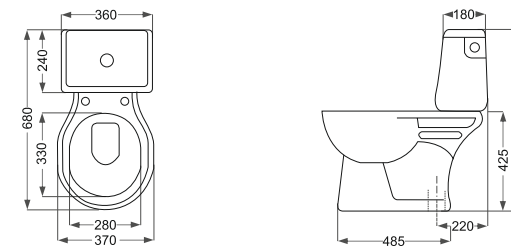

Marjan

مرجان

Slow Close Seat Cover

Dual Flush Fittings

■ درب هیدرولیک

■ مکانیزم دوزمانه

Name Of Product	Technical Code	Weight(Kg)±%5
Water Closet S-trap	13-22-65	22.000
Water Closet P-trap	13-22-66	20.780
cistern	14-22-33	7.300