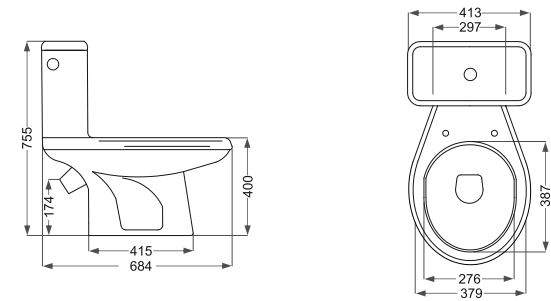

Name Of Product	Technical Code	Weight(Kg)±%5
Water Closet P-trap	13-51-67	20.600
Cistern	14-51-32	8.00

Parmis

پارمیس