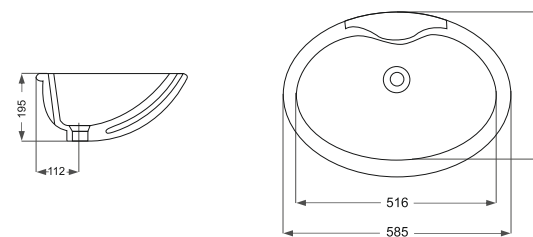

Oriental

اورینتال (روستنگی)

Name Of Product	Technical Code	Weight(Kg)±%5
Over counter 46	36-39-46	8.900

Persian

پرشین (زیرسنگی)

Name Of Product	Technical Code	Weight(Kg)±%5
Under counter 58	37-37-58	9.100

Elegant
الگانت