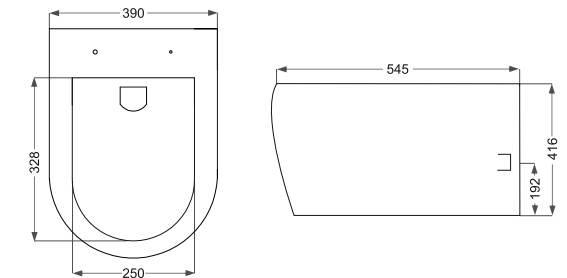

SPA

اس پی ای (زیرسنگی)

Name Of Product	Technical Code	Weight(Kg)±%5
Under Counter 53	37-62-53	8.750

SPA

اس پی ای

Slow Close Seat Cover

درب هیدرولیک

Name Of Product	Technical Code	Weight(Kg)±%5
Back To Wall	13-62-55	27.900