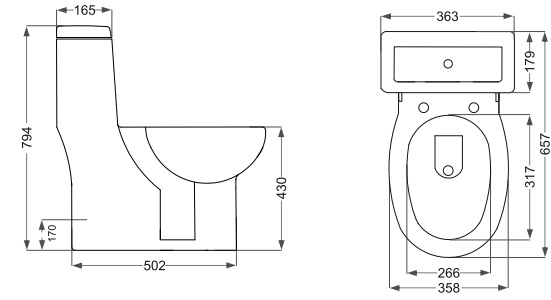

Olga
۶۴ الگا

Name Of Product	Technical Code	Weight(Kg)±%5
Water Closet 64	13-67-64	27.200
Cistern	14-67-37	9.000