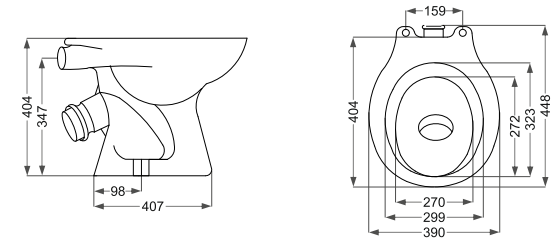

Delta

دلٹا

Name Of Product	Technical Code	Weight(Kg)±%5
Water Closet S-trap	13-54-45	14.600
Water Closet P-trap	13-54-46	14.400

Aida

آیدا