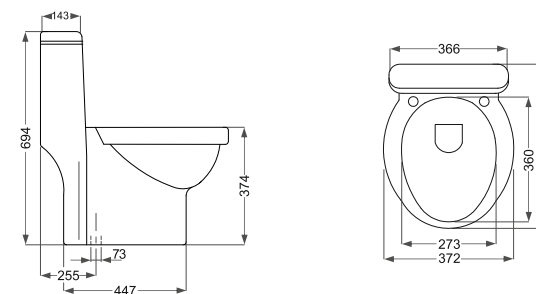

Olga
۶۴ الگا

Name Of Product	Technical Code	Weight(Kg)±%5
Water Closet 64	13-67-64	27.200
Cistern	14-67-37	9.000

Vista
ویستا ۶۳

Waterjet

■ واٹر جت

Name Of Product	Technical Code	Weight(Kg)±%5
Water Closet 63	13-57-63	32.300

Mondial
مونڈیال ۶۹

Waterjet

■ واٹر جت

Name Of Product	Technical Code	Weight(Kg)±%5
Water Closet 69	13-50-69	37.900

Nika
نیکا ۶۳

Waterjet ■ واتر جت

Name Of Product	Technical Code	Weight(Kg)±%5
Water Closet 63	13-58-63	30.000

Tania
تانیا ۶۶

Tourbojet ■ توربو جت

دور شویی فشار قوی
(با مذاقل مصرف آب)

Name Of Product	Technical Code	Weight(Kg)±%5
Water Closet 66	13-59-66	34.600

Verona
ورونا ۶۱

Tourbojet ■ توربو جت

دور شویی فشار قوی
(با مذاقل مصرف آب)