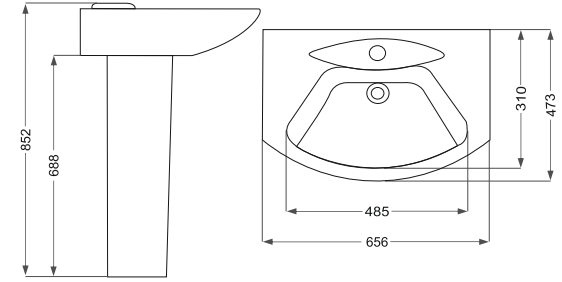

Oriental

اورینتال (روستنگی)

Name Of Product	Technical Code	Weight(Kg)±%5
Over counter 46	36-39-46	8.900

Persian

پرشین (زیرسنگی)

Name Of Product	Technical Code	Weight(Kg)±%5
Under counter 58	37-37-58	9.100

Elegant
الگانت