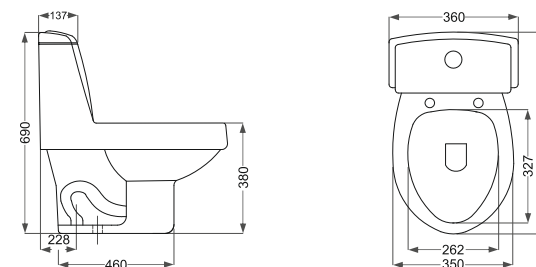

Mondial
مونڈیال ۶۹

Waterjet

■ واٹر جت

Name Of Product	Technical Code	Weight(Kg)±%5
Water Closet 69	13-50-69	37.900

Nika
نیکا ۶۳

Waterjet ■ واتر جت

Name Of Product	Technical Code	Weight(Kg)±%5
Water Closet 63	13-58-63	30.000

Tania
تانیا ۶۶

Tourbojet ■ توربو جت

دور شویی فشار قوی
(با مذاقل مصرف آب)

Name Of Product	Technical Code	Weight(Kg)±%5
Water Closet 66	13-59-66	34.600

Verona
ورونا ۶۱

Tourbojet ■ توربو جت

دور شویی فشار قوی
(با مذاقل مصرف آب)