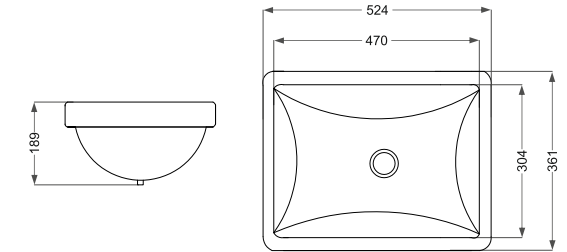

Name Of Product	Technical Code	Weight(Kg)±%5
Under Counter 53	37-62-53	8.750

SPA

اس پی ای