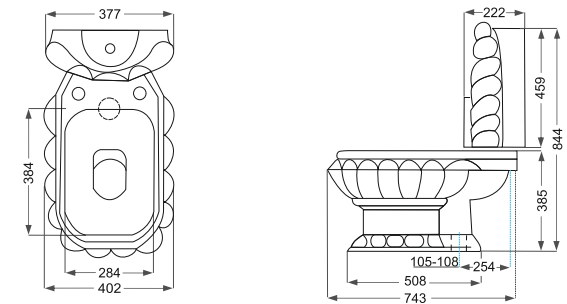

Romina
(رومينا) ۶۹

Tourbojet ■ توربو جت
دور شويي فشار قوي
(با مداخل مصرف آب)

Name Of Product	Technical Code	Weight(Kg)±%5
Water Closet 69	13-61-69	40.500

Zomorrod

زمررد

Name Of Product	Technical Code	Weight(Kg)±%5
Wash Basin 59 S	10-29-59	12.900
Wash Basin 65 L	10-29-65	16.960
Pedestal	11-29-66	8.900

Zomorrod

زمررد

Slow Close Seat Cover

Dual Flush Fittings

■ درب هیدرولیک

■ مکانیزم دوزمانه

Name Of Product	Technical Code	Weight(Kg)±%5
Water Closet S-trap	13-29-64	24.960
Wash Basin P-trap	13-29-65	25.900
Cistern	14-29-48	10.000