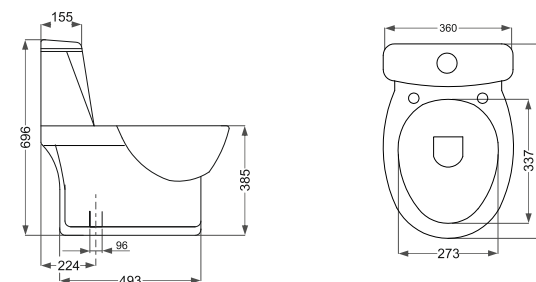

Tania
تانیا ۶۶

Tourbojet ■ توربو جت

دور شویی فشار قوی
(با مذاقل مصرف آب)

Name Of Product	Technical Code	Weight(Kg)±%5
Water Closet 66	13-59-66	34.600

Verona
ورونا ۶۱

Tourbojet ■ توربو جت

دور شویی فشار قوی
(با مذاقل مصرف آب)