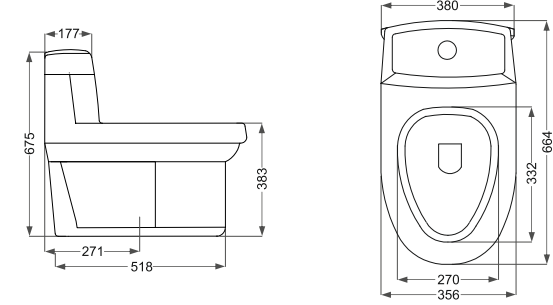

Berelian
برلیان

Name Of Product	Technical Code	Weight(Kg)±%5
Wash Basin 63	10-31-63	14.500
Pedestal	11-31-66	8.800

Valentina
والنتينا ٦٦

Tourbojet ■ توربو جت
دور شویی فشار قوی
(با مداقل مصرف آب)

Name Of Product	Technical Code	Weight(Kg)±%5
Water Closet 66	13-64-66	38.800