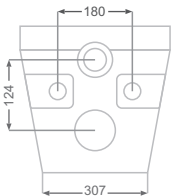

Mega 56 (Wash Down)

مگا ۵۶ (آبشاری)

Name of Product	Length mm	Width mm	Height mm
Mega Wall Hung Water Closet	565	375	368

Katia 56 (Wash Down)

کاتیا ۵۶ (آبشاری)

Silvia 55 (Wash Down)

سیلویا ۵۵ (آبشاری)

Name of Product	Length mm	Width mm	Height mm
Silvia Wall Hung Water Closet	545	380	387
Katia Wall Hung Water Closet	555	390	395

Available With Bidet Mixer (همراه با آپشن شیر بیده)

WC (Wall Hung)

Katia Set

ست کاتیا

Name of Product	Length mm	Width mm	Height mm
Wash Basin 68 / 55	672 / 545	462 / 424	-
Half Pedestal 68 / 55	333 / 285	300 / 277	288 / 285
Water Closet Wall Hung	555	390	395