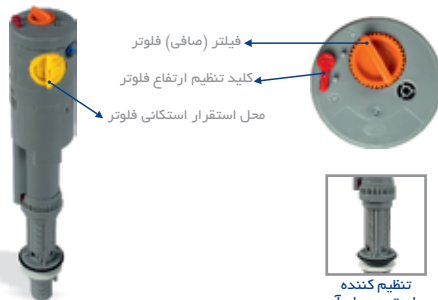

۵. به کارگیری نسل جدید مکانیزم در توالت فرنگی با ویژگی‌های ذیل:

- کارایی و طول عمر بالا

- عدم نیاز به جابجایی فرنگی و یا درآوردن فلوتر از داخل مخزن

- امکان تنظیم میلیمتری سطح آب داخل مخزن از بالای فلوتر

- امکان تعمیر و نگهداری صافی و نیز شیر قطع‌کن از بالای فلوتر

پوشش کامل لعاب در داخل سیفون و مخزن توالت فرنگی

درب دابل آرام بند
Soft Closing

فلوتر جدید با ویژگی‌های منحصر به فرد

فیلتر (صافی) فلوتر

کلید تنظیم ارتفاع فلوتر

محل استقرار استکانی فلوتر

تنظیم کننده میلیمتری سطح آب