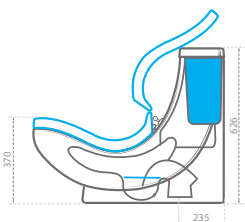

Name of Product	Length mm	Width mm	S-Trap mm
Silvia Medical Water Closet	770	338	235

توالت فرنگی طبی سیلویا نسل جدیدی از توالت فرنگی می‌باشد که برای اولین بار در ایران توسط شرکت کارخانجات چینی بهداشتی مروارید طراحی و تولید شده است.

در طراحی و ساخت این نوع توالت فرنگی طبی، از تلفیق مزایای توالت زمینی و توالت فرنگی بهره گرفته شده است به طوری که ضمن حفظ مزیت نشستن بروی توالت فرنگی و جلوگیری از فشار برروی زانوها و ستون فقرات بتوان مزیت استفاده از توالت زمینی را حفظ نموده و با آزاد کردن روده بزرگ (کولون) موجب عملکرد مناسب سیستم گوارش در تخلیه آسان‌تر و بهتر روده‌ها گردد و از بروز بیماری‌های مهمی همچون انسداد کانال روده و مجرای مثانه، هموروئید، فتق، آپاندیس و بیماری‌های التهاب روده جلوگیری نماید.

توالت فرنگی طبی سیلویا برای تمامی سنین به ویژه افرادی که دارای بیماری‌های دستگاه گوارش مانند یبوست و التهاب روده هستند بسیار مناسب می‌باشد.

توالت فرنگی طبی سیلویا به دلیل حفظ استانداردهای بهداشتی و ارگونومی بدن و برخورداری از مزایای ذیل مورد تایید جامعه پزشکان بین‌المللی می‌باشد:

- ۱- وضعیت نشستن متناسب با ارگونومی بدن و جلوگیری از فشار برروی زانو و ستون فقرات
- ۲- تخلیه آسان‌تر و بهتر روده‌ها به دلیل وضعیت مناسب نشستن و جلوگیری از انسداد روده بزرگ (کولون)
- ۳- محافظت از اعصاب کنترل کننده روده بزرگ و جلوگیری از کشیدگی ماهیچه‌های مرتبط با آن و در نتیجه پیشگیری از بیماری انسداد روده و هموروئید و فتق
- ۴- مناسب برای بیماران مبتلا به یبوست، انسداد کانال روده مجرای مثانه، هموروئید، پروستات، فتق، آپاندیس و بیماری‌ها کولون