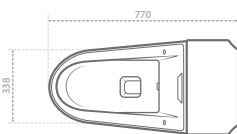

Name of Product	Length mm	Width mm	S-Trap mm
Silvia Medical Water Closet	770	338	235

توالت فرنگی طبی سیلویا نسل جدیدی از توالت فرنگی می‌باشد که برای اولین بار در ایران توسط شرکت کارخانجات چینی بهداشتی مروارید طراحی و تولید شده است.

در طراحی و ساخت این نوع توالت فرنگی طبی، از تلفیق مزایای توالت زمینی و توالت فرنگی بهره گرفته شده است به طوری که ضمن حفظ مزیت نشستن بروی توالت فرنگی و جلوگیری از فشار برروی زانوها و ستون فقرات بتوان مزیت استفاده از توالت زمینی را حفظ نموده و با آزاد کردن روده بزرگ (کولون) موجب عملکرد مناسب سیستم گوارش در تخلیه آسان‌تر و بهتر روده‌ها گردد و از بروز بیماری‌های مهمی همچون انسداد کانال روده و مجرای مثانه، هموروئید، فتق، آپاندیس و بیماری‌های التهاب روده جلوگیری نماید.

توالت فرنگی طبی سیلویا برای تمامی سنین به ویژه افرادی که دارای بیماری‌های دستگاه گوارش مانند یبوست و التهاب روده هستند بسیار مناسب می‌باشد.

توالت فرنگی طبی سیلویا به دلیل حفظ استانداردهای بهداشتی و ارگونومی بدن و برخورداری از مزایای ذیل مورد تایید جامعه پزشکان بین‌المللی می‌باشد:

- ۱- وضعیت نشستن متناسب با ارگونومی بدن و جلوگیری از فشار برروی زانو و ستون فقرات
- ۲- تخلیه آسان‌تر و بهتر روده‌ها به دلیل وضعیت مناسب نشستن و جلوگیری از انسداد روده بزرگ (کولون)
- ۳- محافظت از اعصاب کنترل کننده روده بزرگ و جلوگیری از کشیدگی ماهیچه‌های مرتبط با آن و در نتیجه پیشگیری از بیماری انسداد روده و هموروئید و فتق
- ۴- مناسب برای بیماران مبتلا به یبوست، انسداد کانال روده مجرای مثانه، هموروئید، پروستات، فتق، آپاندیس و بیماری‌ها کولون