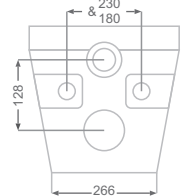

Mega 56 (Wash Down)

مگا ۵۶ (آبشاری)

Name of Product	Length mm	Width mm	Height mm
Mega Wall Hung Water Closet	565	375	368

Katia 56 (Wash Down)

کاتیا ۵۶ (آبشاری)

Silvia 55 (Wash Down)

سیلویا ۵۵ (آبشاری)

Name of Product	Length mm	Width mm	Height mm
Silvia Wall Hung Water Closet	545	380	387
Katia Wall Hung Water Closet	555	390	395

Available With Bidet Mixer (همراه با آپشن شیر بیده)

WC (Wall Hung)

Katia Set

ست کاتیا

Name of Product	Length mm	Width mm	Height mm
Wash Basin 68 / 55	672 / 545	462 / 424	-
Half Pedestal 68 / 55	333 / 285	300 / 277	288 / 285
Water Closet Wall Hung	555	390	395