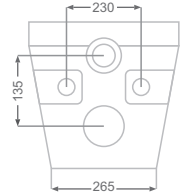

Mega 56 (Wash Down)

مگا ۵۶ (آبشاری)

Name of Product	Length mm	Width mm	Height mm
Mega Wall Hung Water Closet	565	375	368

Katia 56 (Wash Down)

کاتیا ۵۶ (آبشاری)

Silvia 55 (Wash Down)

سیلویا ۵۵ (آبشاری)

Name of Product	Length mm	Width mm	Height mm
Silvia Wall Hung Water Closet	545	380	387
Katia Wall Hung Water Closet	555	390	395

Available With Bidet Mixer (همراه با آپشن شیر بیده)

WC (Wall Hung)

Katia Set

ست کاتیا

Name of Product	Length mm	Width mm	Height mm
Wash Basin 68 / 55	672 / 545	462 / 424	-
Half Pedestal 68 / 55	333 / 285	300 / 277	288 / 285
Water Closet Wall Hung	555	390	395