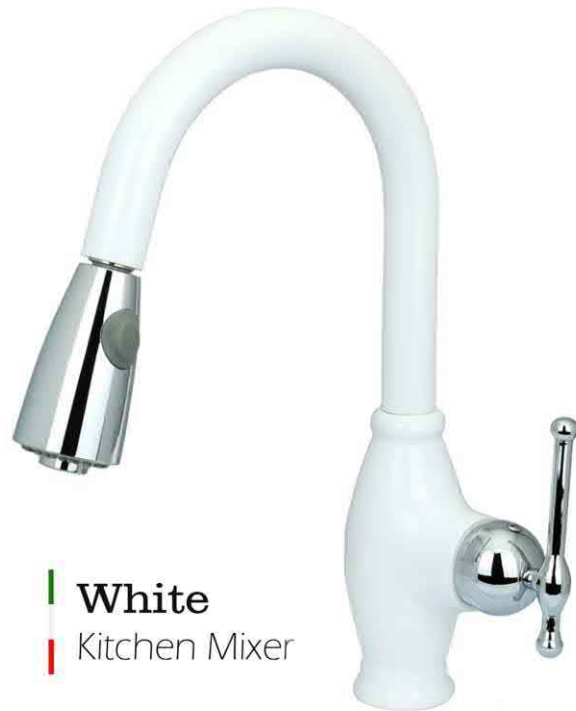

Celasic Series

NOBEL