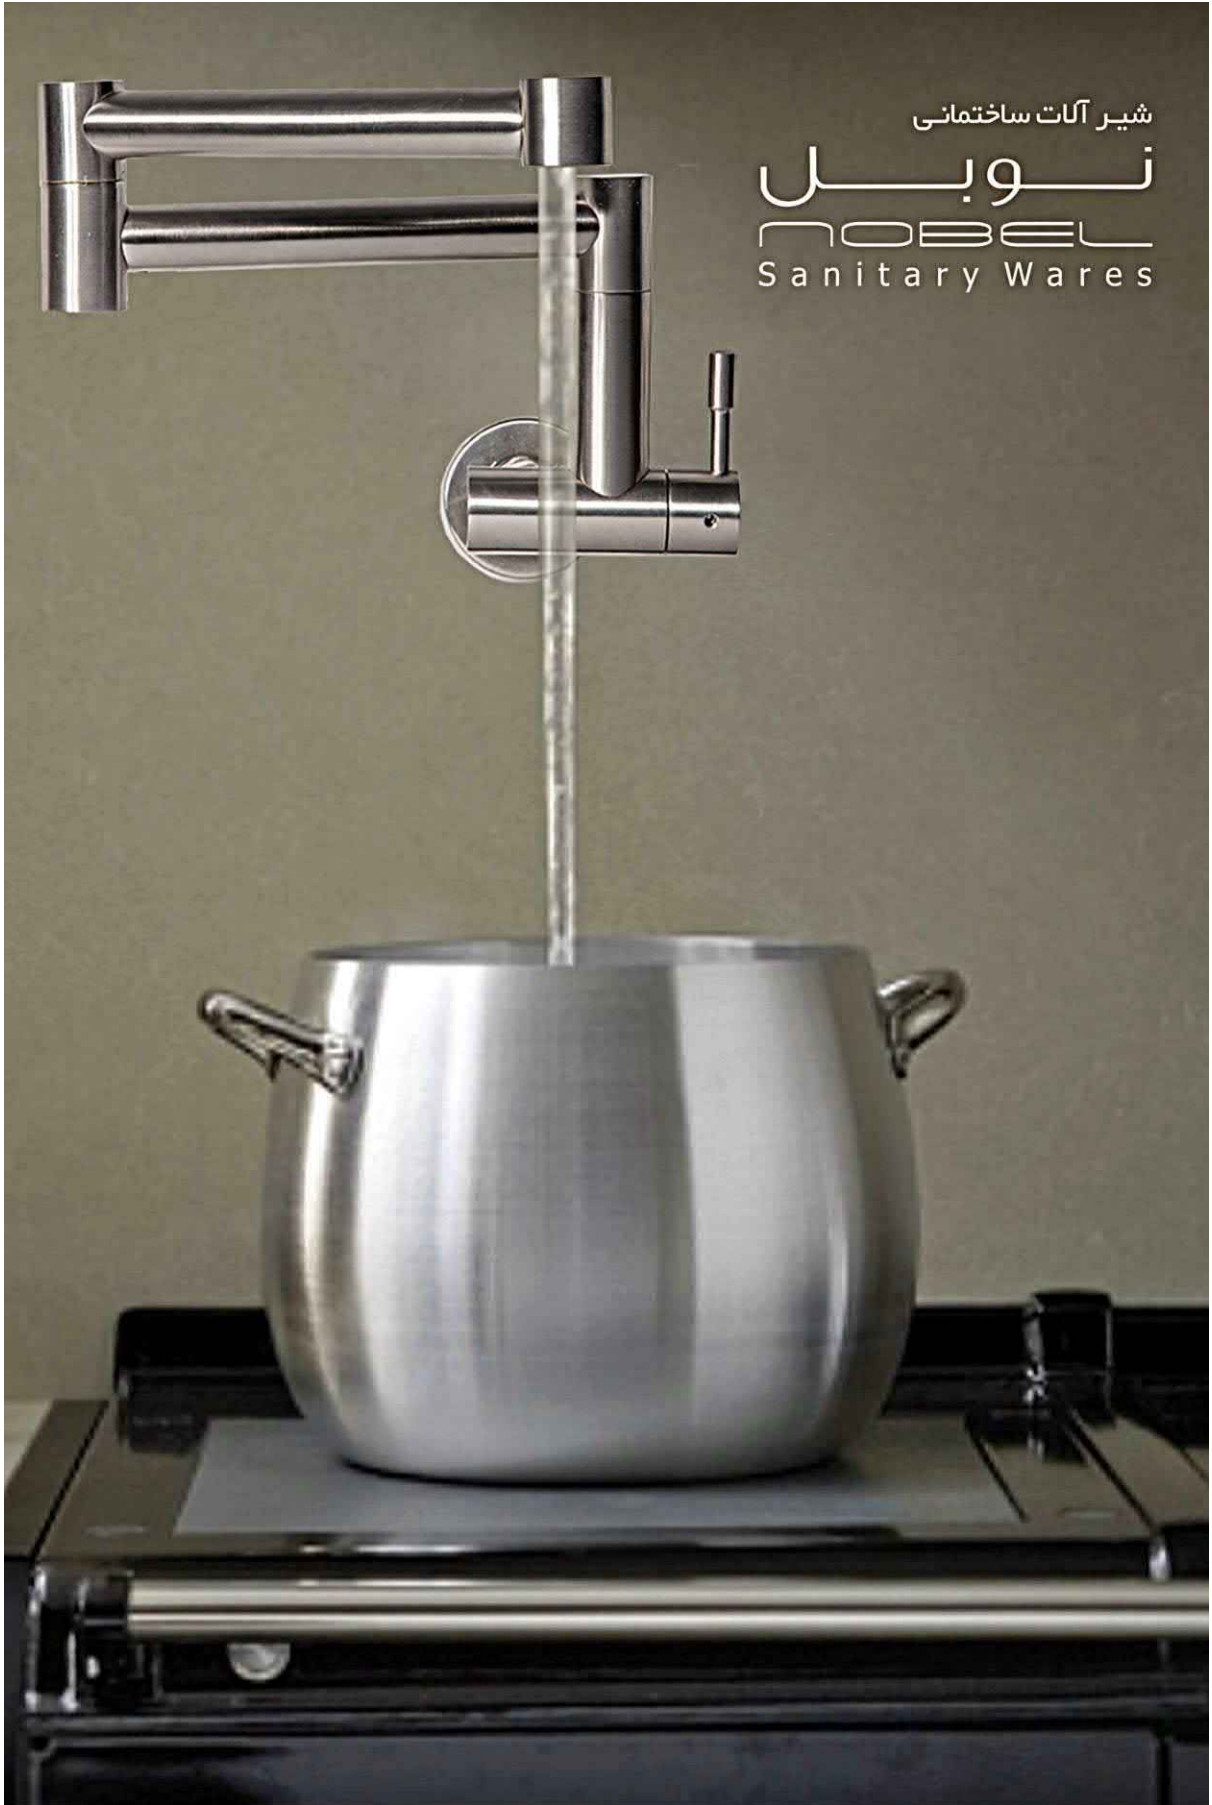

شیر آلات ساختمانی

نوبل
NOBEL
Sanitary Wares

Pot Filler series

NOBEL

 **Brushed Nickle**

 **Brushed Gold**

 **Chrome**

 **Golden**