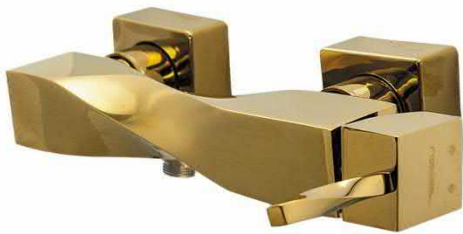

COLLECTION

شیرآلات ساختمان نوین

NOBEL SANITARY WARES

ZEUS series

Different Colors

toilet mixer

bath mixer

basin mixer