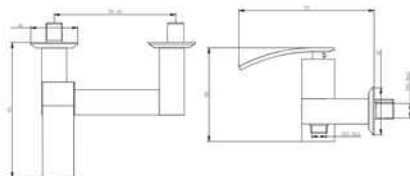

0IQ00028

External shower mixer