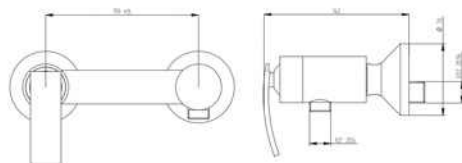

01O00028

External shower mixer