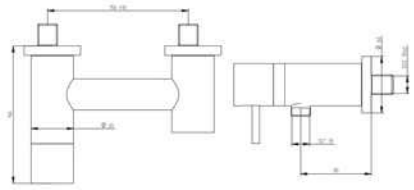

OEO00028

External shower mixer