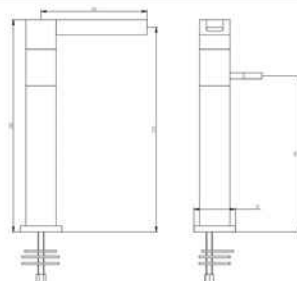

0EQ000494F

Single lever high basin mixer