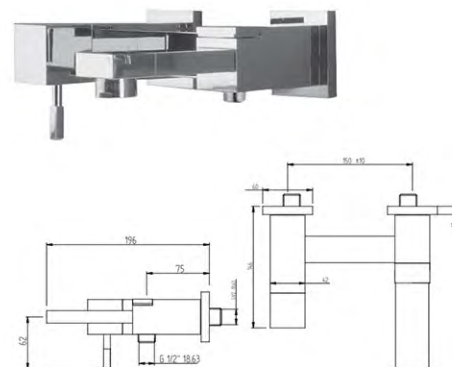

EQ00011

External bath mixer
Chrome