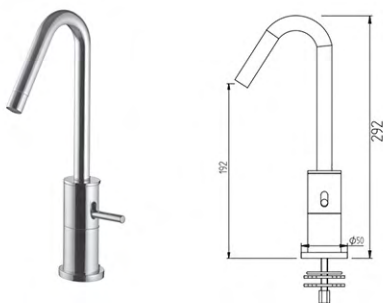

Profumi

PR00086

Single lever basin mixer
Chrome