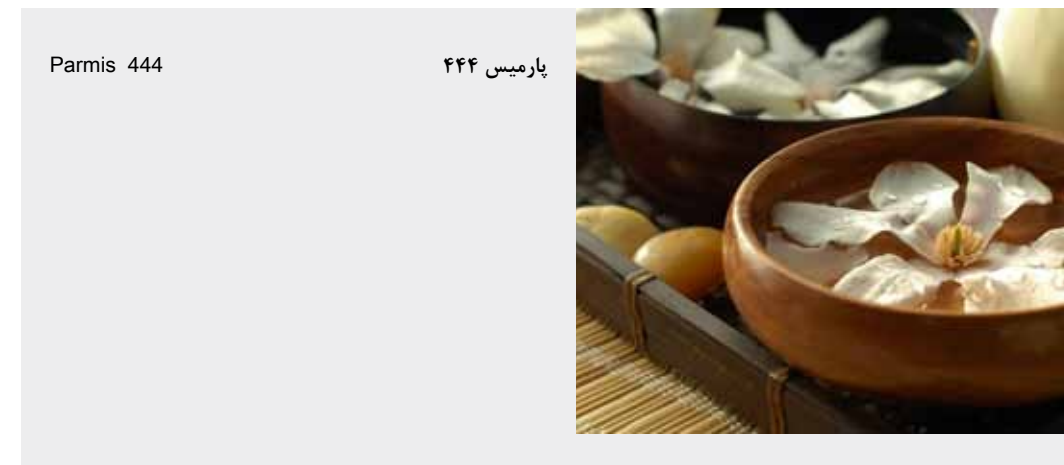

Parmis 444

پارمیس ۴۴۴