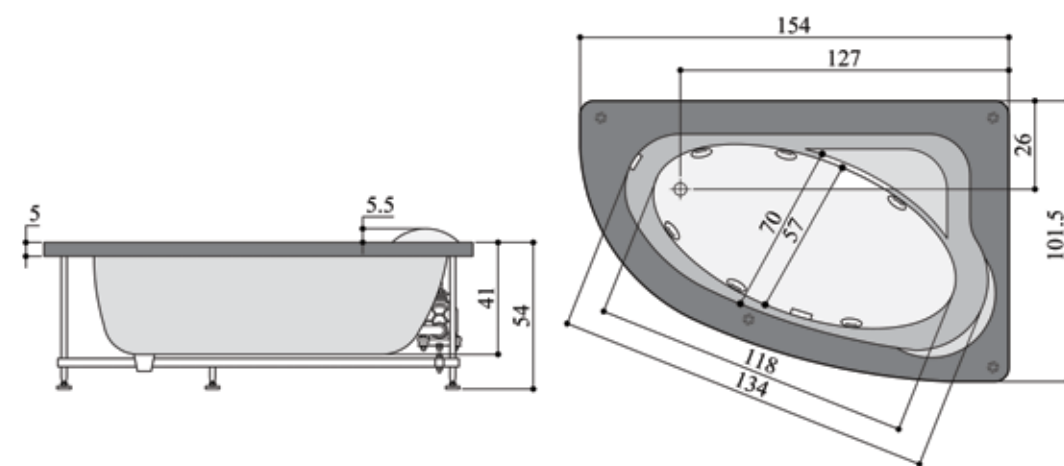

پرشین استاندارد

Marina 335

مارینا ۳۳۵

• وان / جکوزی مارینا ۳۳۵ (چپ و راست) ابعاد: ۵۵ × ۸۷ (۱۰۰) × ۱۵۰ سانتیمتر
• امکان نصب پانل چوبی وجود دارد.

پرشین استاندارد

Victoria 365

ویکتوریا ۳۶۵
میشه دریا رو تو خونه داشت

- وان / جکوزی ویکتوریا ۳۶۵ (چپ) ابعاد: ۱۵۵ × ۱۰۲ × ۵۵ سانتیمتر
- امکان نصب نیم پارتیشن یا فریم آلومینیومی به رنگ های سفید و کروم وجود دارد.
- امکان نصب پانل چوبی وجود دارد.

Silvia 345

سیلويا ۳۴۵
رویایی موج زندگی

- وان / جکوزی سیلويا ۳۴۵ (چپ) ابعاد: ۱۵۱ × ۱۰۰ × ۵۵ سانتیمتر
- امکان نصب نیم پارتیشن یا فریم آلومینیومی به رنگ های سفید و کروم وجود دارد.
- امکان نصب پانل چوبی وجود دارد.

Viola 375

ویولا ۳۷۵

- وان / جکوزی ویولا ۳۷۵ (وسط) ابعاد: $۱۲۰ \times ۱۲۰ \times ۶۱$ سانتیمتر
- امکان نصب پارتیشن شیشه ای روی این مدل با فریم سفید و در حالت های N, L وجود دارد.
- امکان نصب پانل چوبی وجود دارد.