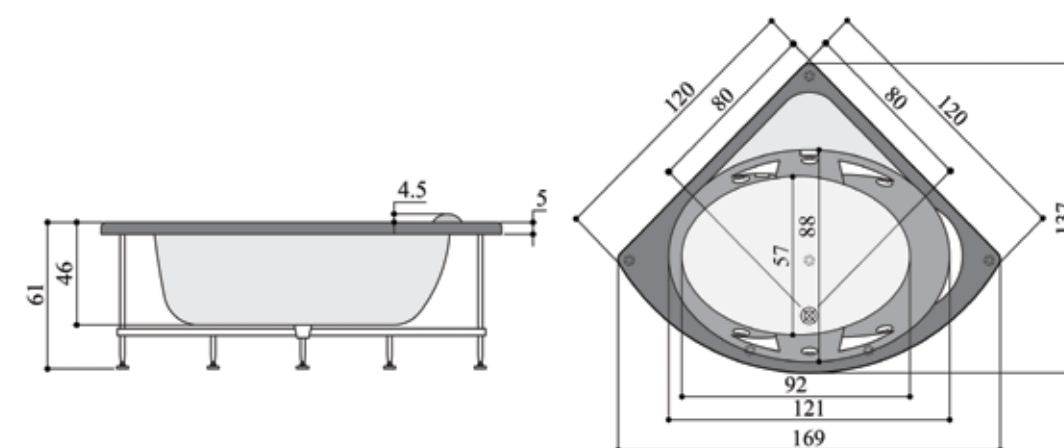

- وان / جکوزی ویکتوریا ۳۶۵ (چپ) ابعاد: ۱۵۵ × ۱۰۲ × ۵۵ سانتیمتر
- امکان نصب نیم پارتیشن یا فریم آلومینیومی به رنگ های سفید و کروم وجود دارد.
- امکان نصب پانل چوبی وجود دارد.

Silvia 345

سیلويا ۳۴۵
رویایی موج زندگی

- وان / جکوزی سیلويا ۳۴۵ (چپ) ابعاد: ۱۵۱ × ۱۰۰ × ۵۵ سانتیمتر
- امکان نصب نیم پارتیشن یا فریم آلومینیومی به رنگ های سفید و کروم وجود دارد.
- امکان نصب پانل چوبی وجود دارد.

Viola 375

ویولا ۳۷۵

- وان / جکوزی ویولا ۳۷۵ (وسط) ابعاد: $۱۲۰ \times ۱۲۰ \times ۶۱$ سانتیمتر
- امکان نصب پارتیشن شیشه ای روی این مدل با فریم سفید و در حالت های N, L وجود دارد.
- امکان نصب پانل چوبی وجود دارد.

Analia 290

شاریس ۶۵۰

چه زیباست هجوم آب بر خطوط منحنی شاریس

• وان / جکوزی شاریس ۶۵۰ (وسط) ابعاد: ۵۸ × ۱۳۳ × ۱۳۳ سانتیمتر
 • امکان نصب پانل چوبی وجود دارد.

پرشین استاندارد

پرشین استاندارد

Princess 750

پرنسس ۷۵۰