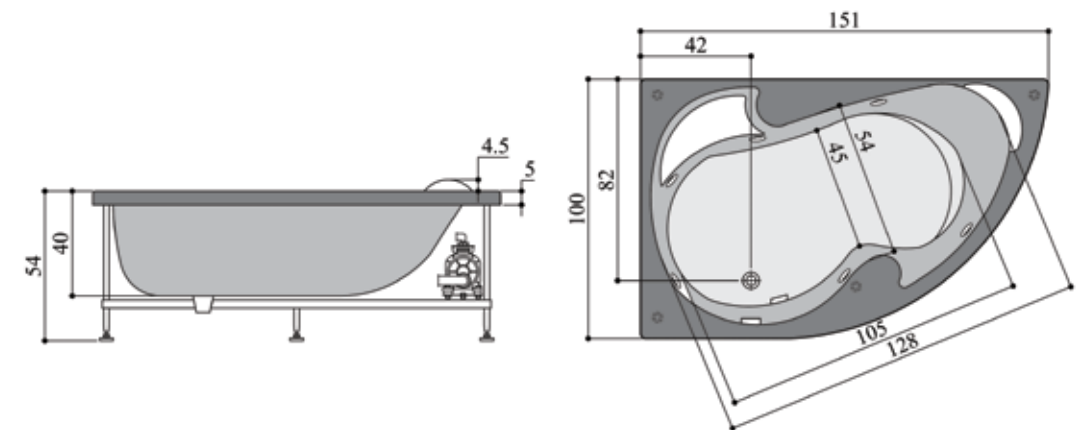

پرشین استاندارد

Marina 335

مارینا ۳۳۵

• وان / جکوزی مارینا ۳۳۵ (چپ و راست) ابعاد: ۵۵ × ۸۷ (۱۰۰) × ۱۵۰ سانتیمتر
• امکان نصب پانل چوبی وجود دارد.

پرشین استاندارد

Victoria 365

ویکتوریا ۳۶۵
میشه دریا رو تو خونه داشت

- وان / جکوزی ویکتوریا ۳۶۵ (چپ) ابعاد: ۱۵۵ × ۱۰۲ × ۵۵ سانتیمتر
- امکان نصب نیم پارتیشن یا فریم آلومینیومی به رنگ های سفید و کروم وجود دارد.
- امکان نصب پانل چوبی وجود دارد.

Silvia 345

سیلويا ۳۴۵
رویایی موج زندگی

- وان / جکوزی سیلويا ۳۴۵ (چپ) ابعاد: ۱۵۱ × ۱۰۰ × ۵۵ سانتیمتر
- امکان نصب نیم پارتیشن یا فریم آلومینیومی به رنگ های سفید و کروم وجود دارد.
- امکان نصب پانل چوبی وجود دارد.

Viola 375

ویولا ۳۷۵

- وان / جکوزی ویولا ۳۷۵ (وسط) ابعاد: $۱۲۰ \times ۱۲۰ \times ۶۱$ سانتیمتر
- امکان نصب پارتیشن شیشه ای روی این مدل با فریم سفید و در حالت های N, L وجود دارد.
- امکان نصب پانل چوبی وجود دارد.

Analia 290

شاریس ۶۵۰

چه زیباست هجوم آب بر خطوط منحنی شاریس

• وان / جکوزی شاریس ۶۵۰ (وسط) ابعاد: ۵۸ × ۱۳۳ × ۱۳۳ سانتیمتر
 • امکان نصب پانل چوبی وجود دارد.

پرشین استاندارد

پرشین استاندارد

Princess 750

پرنسس ۷۵۰