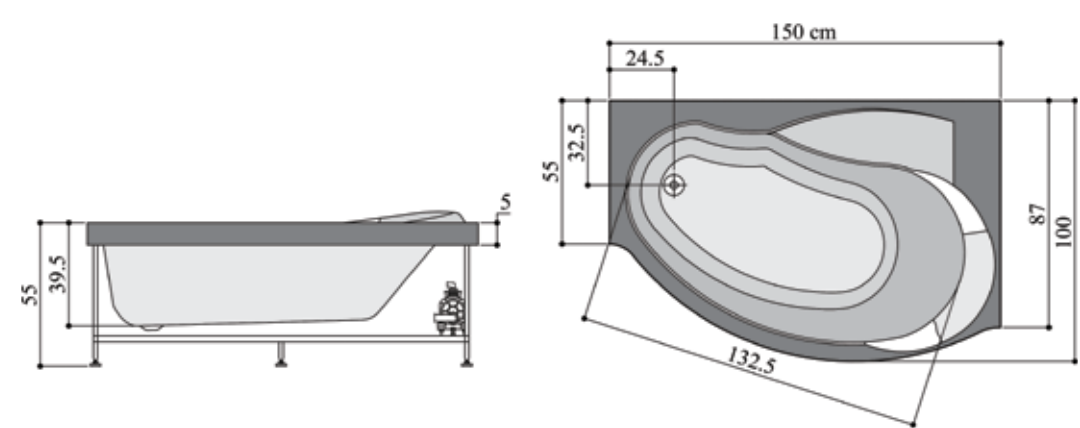

پرشین استاندارد

Helena 250

هلنا ۲۵۰

- وان / جکوزی هلنا ۲۵۰ (چپ و راست) ابعاد: ۵۴ × ۷۰ × ۱۷۰ سانتیمتر
- امکان نصب نیم پارتیشن یا فریم آلومینیومی به رنگ های سفید و کروم وجود دارد.
- امکان نصب پانل چوبی وجود دارد.

Nano Jet Option

آپشن نانو جت

آخرین تکنولوژی اروپا در تسخیر پرشین استاندارد

- نانو جت ها: جت های ریزی هستند که به وسیله آب، ماساژی سوزنی و نقطه به نقطه ایجاد می کنند و خستگی روزی پر کار را از بدن به در خواهند کرد.
- این آپشن در مدل های ۴۰ تایی، ۱۵۰ تایی و ۳۰۰ تایی قابل نصب بر روی کلیه تیپ های وان و جکوزی پرشین می باشد.
- در مدل ۴۰ تایی، جت ها در ناحیه تکیه گاه جکوزی نصب می شود؛
- در مدل ۱۵۰ تایی، محل جت ها بسته به طراحی جکوزی تعیین می شود؛
- در این دو مدل موتوری به جکوزی اضافه نمی شود.
- در مدل ۳۰۰ تایی، دیواره و کف جکوزی پوشیده از نانو جت خواهد بود؛ لذا از دو موتور آب جهت فشار مناسب استفاده می شود.

پرشین استاندارد

Marina 335

مارینا ۳۳۵

• وان / جکوزی مارینا ۳۳۵ (چپ و راست) ابعاد: ۵۵ × ۸۷ (۱۰۰) × ۱۵۰ سانتیمتر
• امکان نصب پانل چوبی وجود دارد.

پرشین استاندارد

Victoria 365

ویکتوریا ۳۶۵
میشه دریا رو تو خونه داشت

- وان / جکوزی ویکتوریا ۳۶۵ (چپ) ابعاد: ۱۵۵ × ۱۰۲ × ۵۵ سانتیمتر
- امکان نصب نیم پارتیشن یا فریم آلومینیومی به رنگ های سفید و کروم وجود دارد.
- امکان نصب پانل چوبی وجود دارد.

Silvia 345

سیلويا ۳۴۵
رویایی موج زندگی