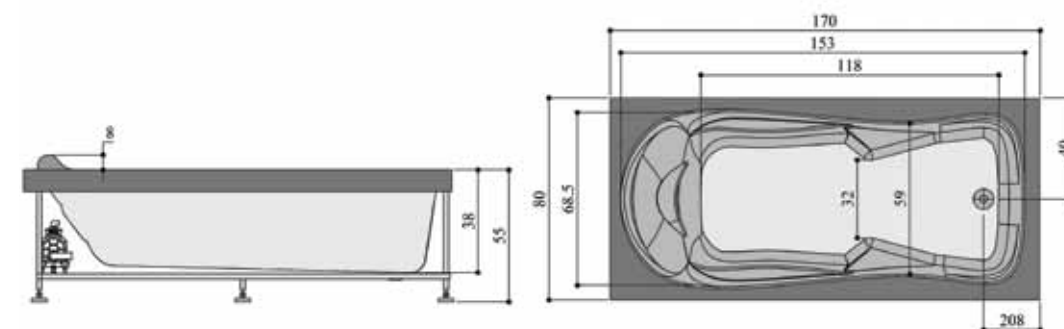

F	E	D	C	B	A	پرستیلیا
۵۷	۲۹	۳۵	۱۰۰	۷۰	۱۵۰	۱۵۰
۵۷	۲۹	۳۵	۱۰۰	۷۰	۱۶۰	۱۶۰
۵۷	۳۲	۳۵	۱۰۰	۷۵	۱۷۰	۱۷۰

پرشین استاندارد

Linda 210

لیندا ۲۱۰
طرحی نو با اقتباس از امواج دریا

• وان / جکوزی لیندا ۲۱۰ (چپ و راست) ابعاد: ۵۵ × ۷۵ × ۱۷۰ سانتیمتر
• امکان نصب پانل چویی وجود دارد.

Verona 625

ورونا ۶۲۵
صدای پای آب آید به گوش...

- وان / جکوزی ورونا ۶۲۵ (چپ و راست) ابعاد: ۵۵ × ۸۰ × ۱۷۰ سانتیمتر
- امکان نصب پارتیشن با فریم آلومینیومی به رنگ های سفید و کروم در حالت های N, U, L, T وجود دارد.
- امکان نصب پانل چوبی وجود دارد.