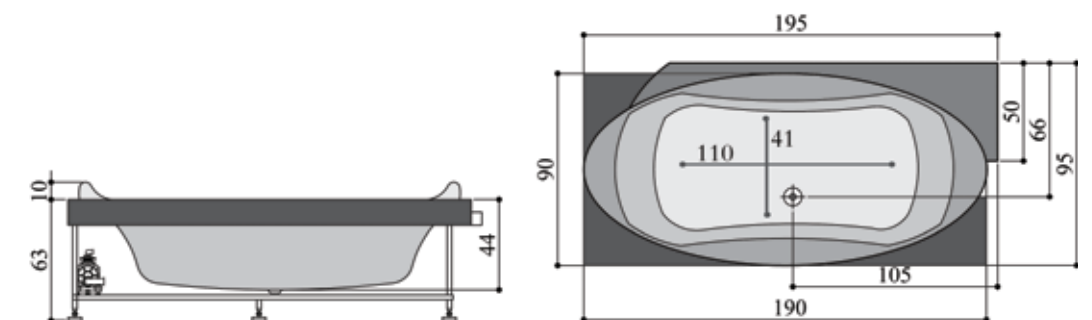

Analia 290

شاریس ۶۵۰

چه زیباست هجوم آب بر خطوط منحنی شاریس

• وان / جکوزی شاریس ۶۵۰ (وسط) ابعاد: ۵۸ × ۱۳۳ × ۱۳۳ سانتیمتر
 • امکان نصب پانل چوبی وجود دارد.

پرشین استاندارد

پرشین استاندارد

Princess 750

پرنسس ۷۵۰

شاهزاده زیبای پرشین مهمان خانه شماست.

• وان / جکوزی پرنسس ۷۵۰ (چپ) ابعاد: ۱۵۵ × ۱۵۵ × ۵۹ سانتیمتر

• وان / جکوزی پرشیا گوشه ۴۴۶ (چپ و راست) ابعاد: ۶۳ × ۹۵ × ۱۹۵ سانتیمتر
 • امکان نصب پانل چوبی وجود دارد.

Persia 446

پریشیا وسط ۴۴۶

• وان / جکوزی پریشیا وسط ۴۴۶ (وسط) ابعاد: ۶۳ × ۹۵ × ۱۹۰ سانتیمتر
• امکان نصب پانل چوبی وجود دارد.

پرشین استاندارد

Parmis 444

پارمیس ۴۴۴

• وان / جکوزی پارمیس ۴۴۴ (وسط) ابعاد: ۱۹۰ × ۹۰ × ۶۰ سانتیمتر
• امکان نصب پانل چوبی وجود دارد.

Valeria 850

والریا ۸۵۰

شانه به شانه شدن در جریان لطیف آب

• وان / جکوزی والریا ۸۵۰ (چپ و راست) ابعاد: ۶۲ × ۱۰۵ (۱۳۲) × ۱۷۸ (۱۸۵) سانتیمتر
• امکان نصب پانل چوبی وجود دارد.

پرشین استاندارد

Afrodit 350

آفرودیت ۳۵۰
دمیدن عشق و زندگی در روح آب