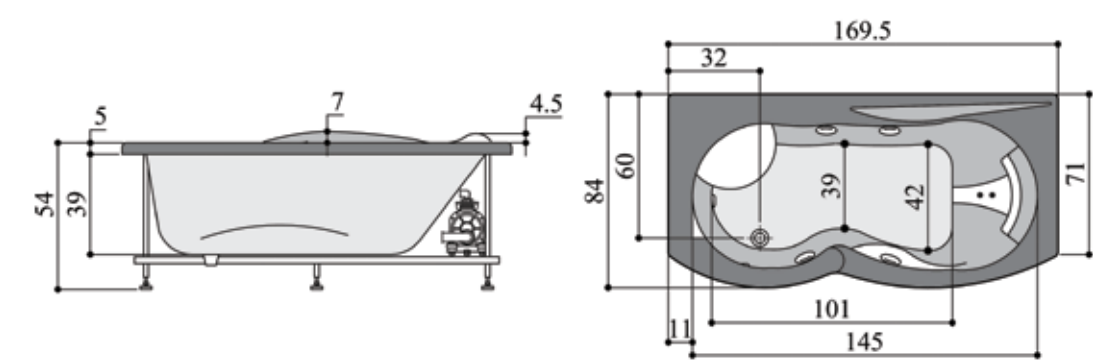

پرشین استاندارد

- وان / جکوزی هلنا ۲۵۰ (چپ و راست) ابعاد: ۵۴ × ۷۰ × ۱۷۰ سانتیمتر
- امکان نصب نیم پارتیشن یا فریم آلومینیومی به رنگ های سفید و کروم وجود دارد.
- امکان نصب پانل چوبی وجود دارد.