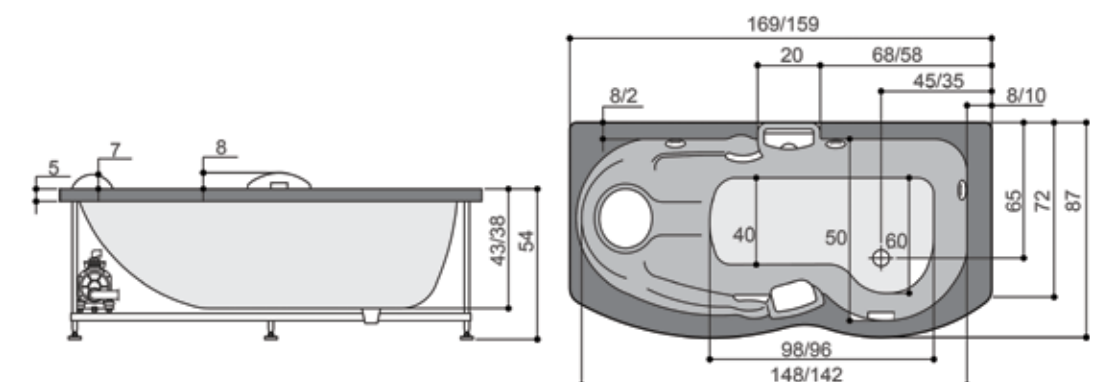

پرشین استاندارد

Elba 235/225

البا ۲۳۵/۲۲۵

آبشار البا، تصویر گر رقص آب در طبیعت

- وان / جکوزی البا ۲۳۵ (چپ و راست) ابعاد: ۵۴ × ۷۰ (۸۷) × ۱۶۰ سانتیمتر
- وان / جکوزی البا ۲۲۵ (چپ و راست) ابعاد: ۵۴ × ۷۰ (۸۷) × ۱۷۰ سانتیمتر
- امکان نصب نیم پارتیشن یا فریم آلومینیومی به رنگ های سفید و کروم وجود دارد.
- امکان نصب پانل چوبی وجود دارد.