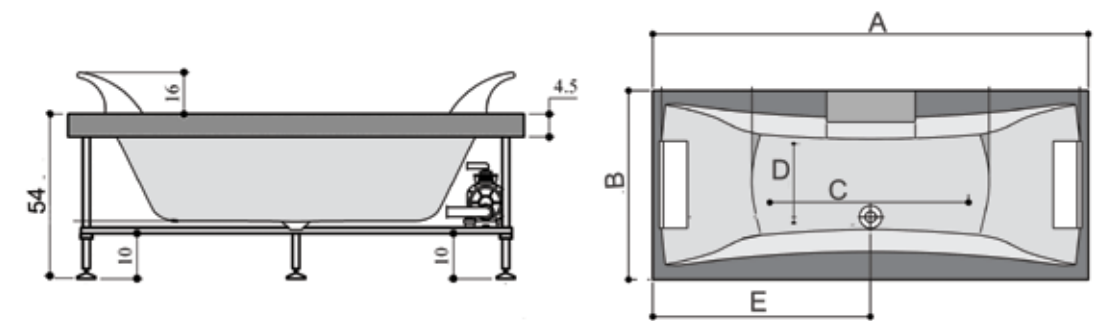

کیانا ۷۷۷
حس زیبای باران بهاری

• وان / جکوزی کیانا ۷۷۷ (چپ و راست) ابعاد: ۵۶ × (۹۸) × ۸۰ × ۱۸۰ سانتیمتر

Diamond 260/270/284

دایموند ۲۶۰/۲۷۰/۲۸۴
می درخشد چون الماس

- وان / جکوزی دایموند ۲۶۰ (وسط) ابعاد: ۱۶۰ × ۷۰ × ۵۴ سانتیمتر
- وان / جکوزی دایموند ۲۷۰ (وسط) ابعاد: ۱۷۰ × ۷۰ × ۵۴ سانتیمتر
- وان / جکوزی دایموند ۲۸۴ (وسط) ابعاد: ۱۸۰ × ۸۰ × ۵۴ سانتیمتر
- امکان نصب پارتیشن با فریم آلومینیومی به رنگ های سفید و کروم در حالت های T, N, U, L, L وجود دارد.

دایموند	A	B	C	D	E
۲۶۰	۱۶۰	۷۰	۹۳	۳۸	۸۰
۲۷۰	۱۷۰	۷۰	۱۰۳	۳۸	۸۵
۲۸۴	۱۸۰	۸۰/۵	۱۱۵	۴۶	۹۰

پرشین استاندارد

Ramana رامانا ۲۴۸/۲۴۶/۲۴۴/۲۴۲/۲۴۰
زیبایی در اوج سادگی

- وان / جکوزی رامانا ۲۴۰ (وسط) ابعاد: ۱۴۰ × ۷۰ × ۵۴ سانتیمتر
- وان / جکوزی رامانا ۲۴۲ (وسط) ابعاد: ۱۵۰ × ۷۰ × ۵۴ سانتیمتر
- وان / جکوزی رامانا ۲۴۴ (وسط) ابعاد: ۱۶۰ × ۷۰ × ۵۴ سانتیمتر
- وان / جکوزی رامانا ۲۴۶ (وسط) ابعاد: ۱۷۰ × ۷۰ × ۵۴ سانتیمتر
- وان / جکوزی رامانا ۲۴۶ (وسط) ابعاد: ۱۷۰ × ۷۵ × ۵۴ سانتیمتر
- وان / جکوزی رامانا ۲۴۸ (وسط) ابعاد: ۱۸۰ × ۸۰ × ۵۴ سانتیمتر
- امکان نصب پارتیشن با فریم آلومینیومی به رنگ های سفید و کروم در حالت های T, N, U, L وجود دارد.
- امکان نصب پانل چوبی وجود دارد.

E	D	C	B	A	رامانا
۷۰	۳۸	۷۳	۷۰	۱۴۰	۲۴۰
۷۵	۳۸	۸۳	۷۰	۱۵۰	۲۴۲
۸۰	۳۸	۹۳	۷۰	۱۶۰	۲۴۴
۸۵	۳۸	۱۰۳	۷۰	۱۷۰	۲۴۶
۹۰	۴۶	۱۱۵	۸۰/۵	۱۸۰	۲۴۸

پرشین استاندارد

Ronia 275

رونیا ۲۷۵
دریا همسایه دیوار به دیوار توست

• وان / چکوزی رونیا ۲۷۵ (وسط) ابعاد: ۵۵ × ۷۵ (۸۰) × ۱۸۰ سانتیمتر
• امکان نصب نیم پارتیشن با فریم آلومینیومی به رنگ های سفید و کروم وجود دارد.
• امکان نصب پانل چوبی وجود دارد.