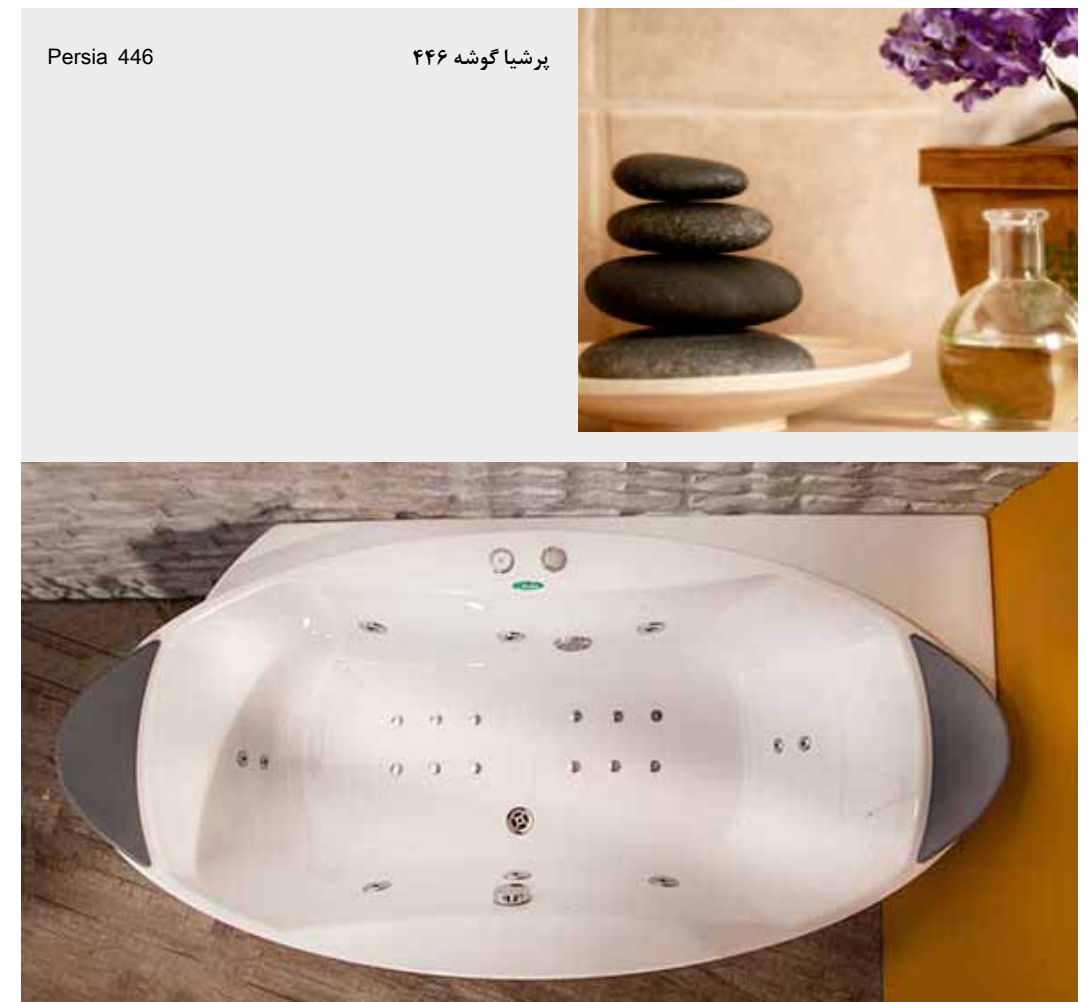

- وان / جکوزی سیلويا ۳۴۵ (چپ) ابعاد: ۱۵۱ × ۱۰۰ × ۵۵ سانتیمتر
- امکان نصب نیم پارتیشن یا فریم آلومینیومی به رنگ های سفید و کروم وجود دارد.
- امکان نصب پانل چوبی وجود دارد.

Viola 375

ویولا ۳۷۵

- وان / جکوزی ویولا ۳۷۵ (وسط) ابعاد: $۱۲۰ \times ۱۲۰ \times ۶۱$ سانتیمتر
- امکان نصب پارتیشن شیشه ای روی این مدل با فریم سفید و در حالت های N, L وجود دارد.
- امکان نصب پانل چوبی وجود دارد.

Analia 290

شاریس ۶۵۰

چه زیباست هجوم آب بر خطوط منحنی شاریس

• وان / جکوزی شاریس ۶۵۰ (وسط) ابعاد: ۵۸ × ۱۳۳ × ۱۳۳ سانتیمتر
 • امکان نصب پانل چوبی وجود دارد.

پرشین استاندارد

پرشین استاندارد

Princess 750

پرنسس ۷۵۰

شاهزاده زیبای پرشین مهمان خانه شماست.

• وان / جکوزی پرنسس ۷۵۰ (چپ) ابعاد: ۱۵۵ × ۱۵۵ × ۵۹ سانتیمتر

• وان / جکوزی پرشیا گوشه ۴۴۶ (چپ و راست) ابعاد: ۶۳ × ۹۵ × ۱۹۵ سانتیمتر
 • امکان نصب پانل چوبی وجود دارد.