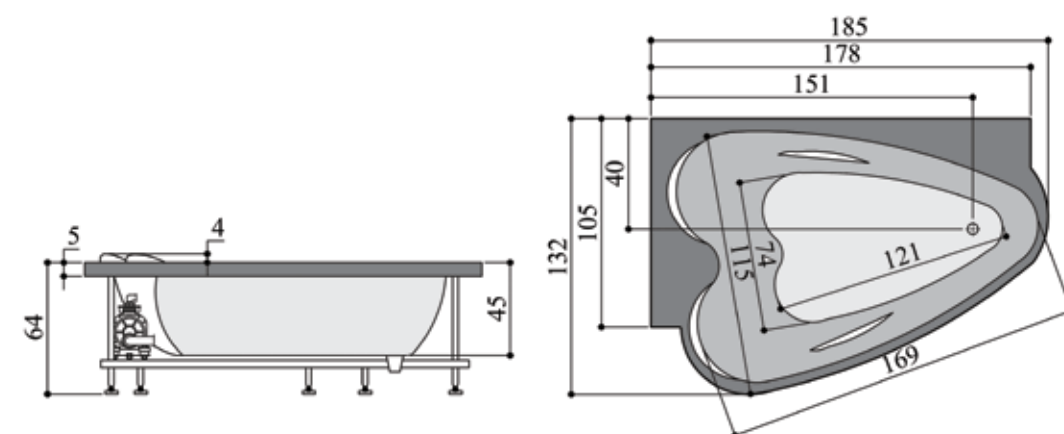

Analia 290

شاریس ۶۵۰

چه زیباست هجوم آب بر خطوط منحنی شاریس

• وان / جکوزی شاریس ۶۵۰ (وسط) ابعاد: ۵۸ × ۱۳۳ × ۱۳۳ سانتیمتر
 • امکان نصب پانل چوبی وجود دارد.

پرشین استاندارد

پرشین استاندارد

Princess 750

پرنسس ۷۵۰

شاهزاده زیبای پرشین مهمان خانه شماست.

• وان / جکوزی پرنسس ۷۵۰ (چپ) ابعاد: ۱۵۵ × ۱۵۵ × ۵۹ سانتیمتر

• وان / جکوزی پرشیا گوشه ۴۴۶ (چپ و راست) ابعاد: ۶۳ × ۹۵ × ۱۹۵ سانتیمتر
 • امکان نصب پانل چوبی وجود دارد.

Persia 446

پریشیا وسط ۴۴۶

• وان / جکوزی پریشیا وسط ۴۴۶ (وسط) ابعاد: ۶۳ × ۹۵ × ۱۹۰ سانتیمتر
• امکان نصب پانل چوبی وجود دارد.

پرشین استاندارد

Parmis 444

پارمیس ۴۴۴

• وان / جکوزی پارمیس ۴۴۴ (وسط) ابعاد: ۱۹۰ × ۹۰ × ۶۰ سانتیمتر
• امکان نصب پانل چوبی وجود دارد.

Valeria 850

والریا ۸۵۰

شانه به شانه شدن در جریان لطیف آب

• وان / جکوزی والریا ۸۵۰ (چپ و راست) ابعاد: ۶۲ × ۱۰۵ (۱۳۲) × ۱۷۸ (۱۸۵) سانتیمتر
• امکان نصب پانل چوبی وجود دارد.

پرشین استاندارد

Afrodit 350

آفرودیت ۳۵۰
دمیدن عشق و زندگی در روح آب