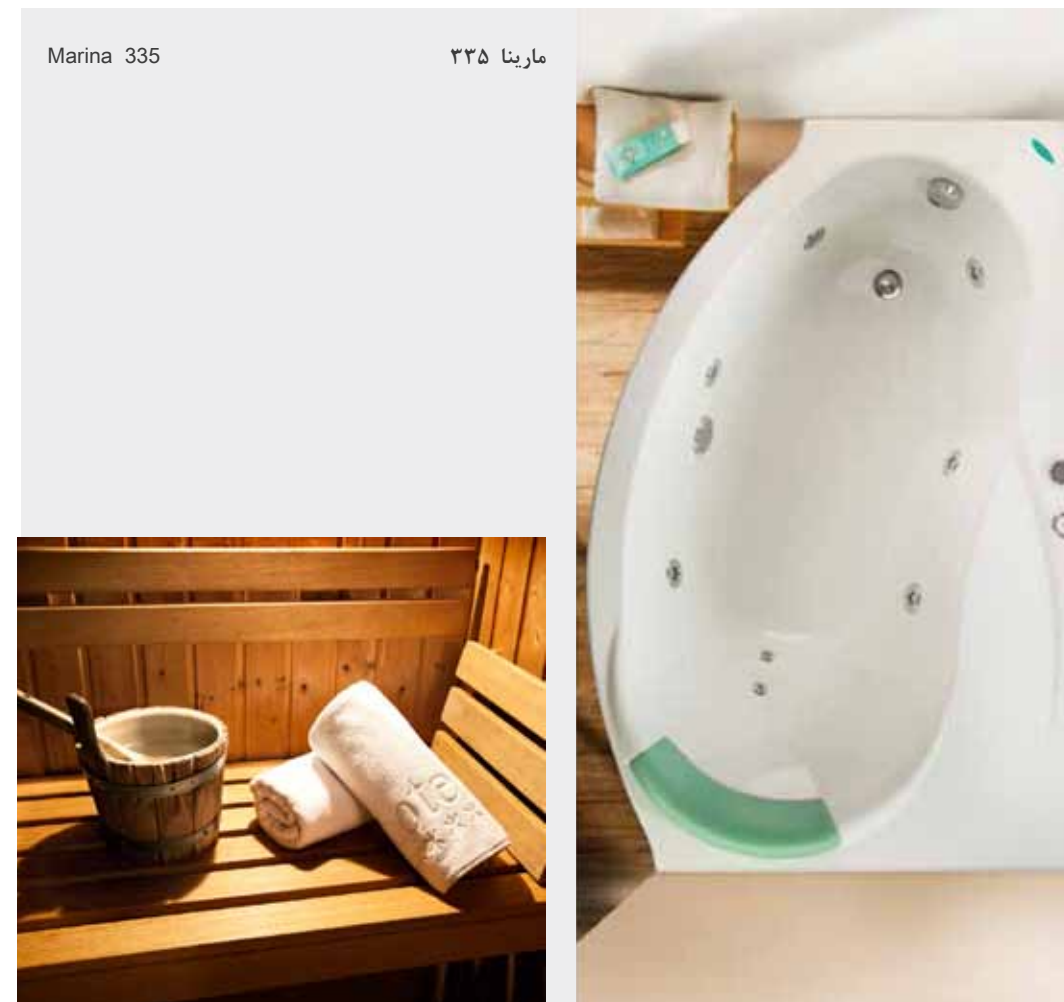

پرشین استاندارد

Helena 250

هلنا ۲۵۰

- وان / جکوزی هلنا ۲۵۰ (چپ و راست) ابعاد: ۵۴ × ۷۰ × ۱۷۰ سانتیمتر
- امکان نصب نیم پارتیشن یا فریم آلومینیومی به رنگ های سفید و کروم وجود دارد.
- امکان نصب پانل چوبی وجود دارد.

Nano Jet Option

آپشن نانو جت

آخرین تکنولوژی اروپا در تسخیر پرشین استاندارد

- نانو جت ها: جت های ریزی هستند که به وسیله آب، ماساژی سوزنی و نقطه به نقطه ایجاد می کنند و خستگی روزی پر کار را از بدن به در خواهند کرد.
- این آپشن در مدل های ۴۰ تایی، ۱۵۰ تایی و ۳۰۰ تایی قابل نصب بر روی کلیه تیپ های وان و جکوزی پرشین می باشد.
- در مدل ۴۰ تایی، جت ها در ناحیه تکیه گاه جکوزی نصب می شود؛
- در مدل ۱۵۰ تایی، محل جت ها بسته به طراحی جکوزی تعیین می شود؛
- در این دو مدل موتوری به جکوزی اضافه نمی شود.
- در مدل ۳۰۰ تایی، دیواره و کف جکوزی پوشیده از نانو جت خواهد بود؛ لذا از دو موتور آب جهت فشار مناسب استفاده می شود.

پرشین استاندارد

Marina 335

مارینا ۳۳۵

• وان / جکوزی مارینا ۳۳۵ (چپ و راست) ابعاد: ۵۵ × ۸۷ (۱۰۰) × ۱۵۰ سانتیمتر
• امکان نصب پانل چوبی وجود دارد.

پرشین استاندارد

Victoria 365

ویکتوریا ۳۶۵
میشه دریا رو تو خونه داشت