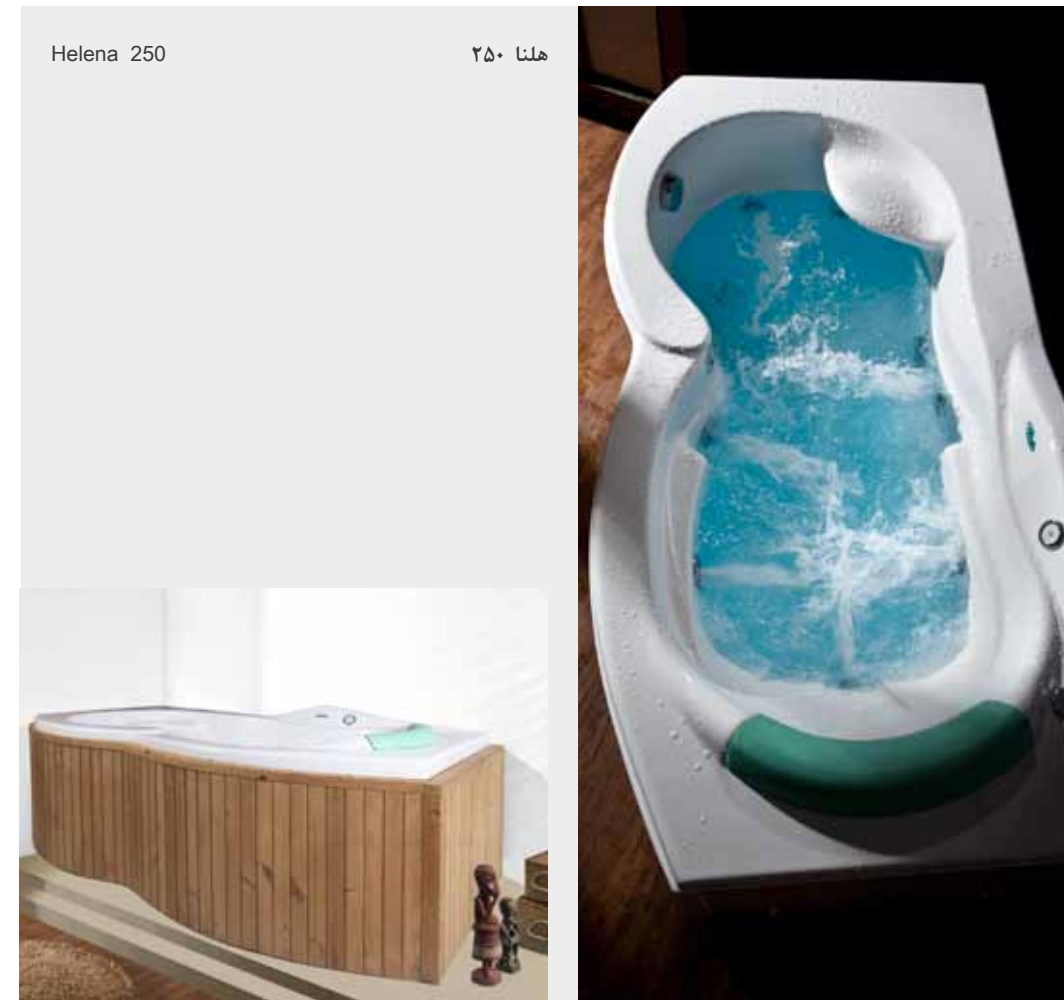

پرشین استاندارد

Elba 235/225

البا ۲۳۵/۲۲۵

آبشار البا، تصویر گر رقص آب در طبیعت

- وان / جکوزی البا ۲۳۵ (چپ و راست) ابعاد: ۵۴ × ۷۰ (۸۷) × ۱۶۰ سانتیمتر
- وان / جکوزی البا ۲۲۵ (چپ و راست) ابعاد: ۵۴ × ۷۰ (۸۷) × ۱۷۰ سانتیمتر
- امکان نصب نیم پارتیشن یا فریم آلومینیومی به رنگ های سفید و کروم وجود دارد.
- امکان نصب پانل چوبی وجود دارد.

پرشین استاندارد

Helena 250

هلنا ۲۵۰

- وان / جکوزی هلنا ۲۵۰ (چپ و راست) ابعاد: ۵۴ × ۷۰ × ۱۷۰ سانتیمتر
- امکان نصب نیم پارتیشن یا فریم آلومینیومی به رنگ های سفید و کروم وجود دارد.
- امکان نصب پانل چوبی وجود دارد.