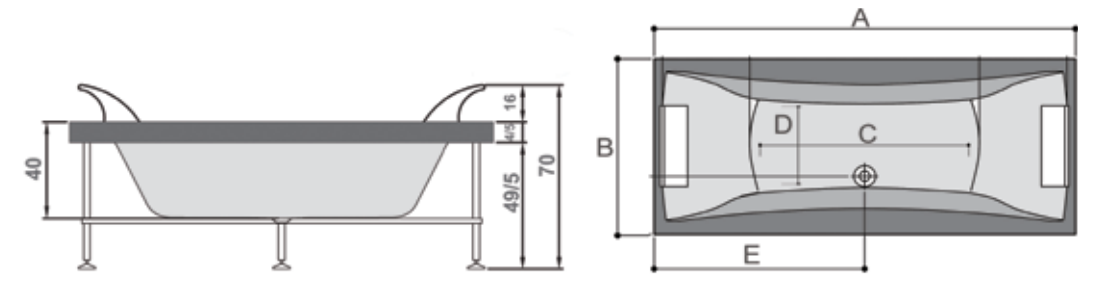

کیانا ۷۷۷
حس زیبای باران بهاری

• وان / جکوزی کیانا ۷۷۷ (چپ و راست) ابعاد: ۵۶ × (۹۸) × ۸۰ × ۱۸۰ سانتیمتر

Diamond 260/270/284

دایموند ۲۶۰/۲۷۰/۲۸۴
می درخشد چون الماس

- وان / جکوزی دایموند ۲۶۰ (وسط) ابعاد: ۱۶۰ × ۷۰ × ۵۴ سانتیمتر
- وان / جکوزی دایموند ۲۷۰ (وسط) ابعاد: ۱۷۰ × ۷۰ × ۵۴ سانتیمتر
- وان / جکوزی دایموند ۲۸۴ (وسط) ابعاد: ۱۸۰ × ۸۰ × ۵۴ سانتیمتر
- امکان نصب پارتیشن با فریم آلومینیومی به رنگ های سفید و کروم در حالت های T, N, U, L, L وجود دارد.

دایموند	A	B	C	D	E
۲۶۰	۱۶۰	۷۰	۹۳	۳۸	۸۰
۲۷۰	۱۷۰	۷۰	۱۰۳	۳۸	۸۵
۲۸۴	۱۸۰	۸۰/۵	۱۱۵	۴۶	۹۰

پرشین استاندارد

Ramana رامانا ۲۴۸/۲۴۶/۲۴۴/۲۴۲/۲۴۰
زیبایی در اوج سادگی

- وان / جکوزی رامانا ۲۴۰ (وسط) ابعاد: ۱۴۰ × ۷۰ × ۵۴ سانتیمتر
- وان / جکوزی رامانا ۲۴۲ (وسط) ابعاد: ۱۵۰ × ۷۰ × ۵۴ سانتیمتر
- وان / جکوزی رامانا ۲۴۴ (وسط) ابعاد: ۱۶۰ × ۷۰ × ۵۴ سانتیمتر
- وان / جکوزی رامانا ۲۴۶ (وسط) ابعاد: ۱۷۰ × ۷۰ × ۵۴ سانتیمتر
- وان / جکوزی رامانا ۲۴۶ (وسط) ابعاد: ۱۷۰ × ۷۵ × ۵۴ سانتیمتر
- وان / جکوزی رامانا ۲۴۸ (وسط) ابعاد: ۱۸۰ × ۸۰ × ۵۴ سانتیمتر
- امکان نصب پارتیشن با فریم آلومینیومی به رنگ های سفید و کروم در حالت های T, N, U, L وجود دارد.
- امکان نصب پانل چوبی وجود دارد.

E	D	C	B	A	رامانا
۷۰	۳۸	۷۳	۷۰	۱۴۰	۲۴۰
۷۵	۳۸	۸۳	۷۰	۱۵۰	۲۴۲
۸۰	۳۸	۹۳	۷۰	۱۶۰	۲۴۴
۸۵	۳۸	۱۰۳	۷۰	۱۷۰	۲۴۶
۹۰	۴۶	۱۱۵	۸۰/۵	۱۸۰	۲۴۸

پرشین استاندارد

Ronia 275

رونیا ۲۷۵
دریا همسایه دیوار به دیوار توست

• وان / چکوزی رونیا ۲۷۵ (وسط) ابعاد: ۵۵ × ۷۵ (۸۰) × ۱۸۰ سانتیمتر
• امکان نصب نیم پارتیشن با فریم آلومینیومی به رنگ های سفید و کروم وجود دارد.
• امکان نصب پانل چوبی وجود دارد.