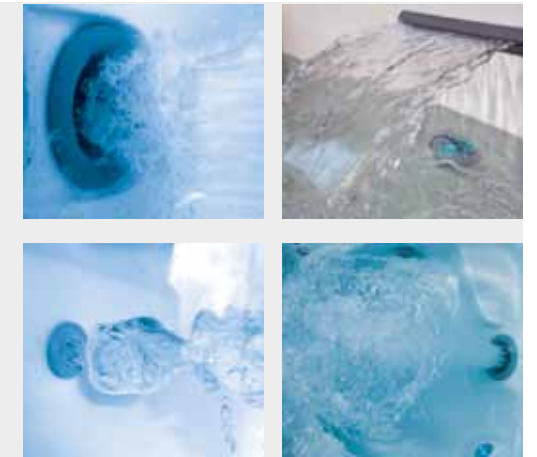

پرشین استاندارد

Dagas 790

جکوزی اسپای دگاس ۷۹۰
به یاد ماندنی ترین خاطره کناره هم بودن