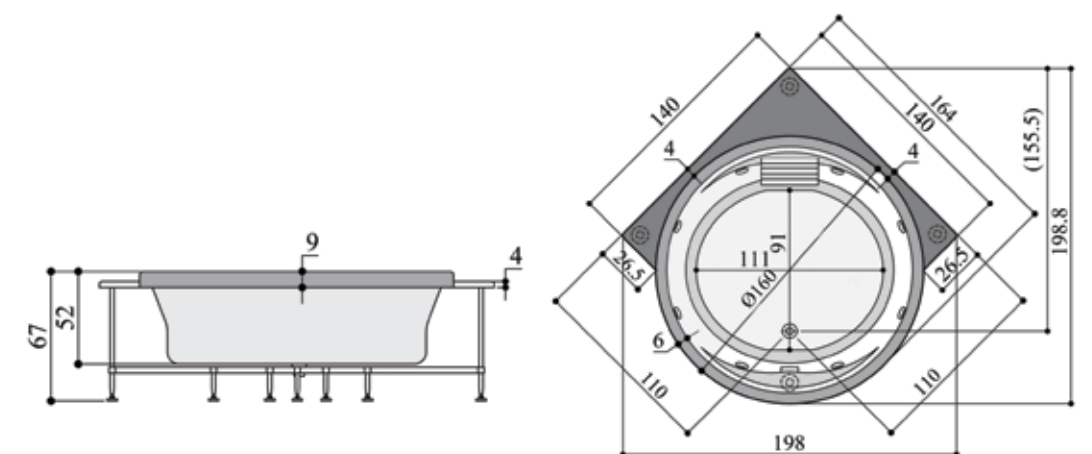

Valeria 850

والریا ۸۵۰

شانه به شانه شدن در جریان لطیف آب

• وان / جکوزی والریا ۸۵۰ (چپ و راست) ابعاد: ۶۲ × ۱۰۵ (۱۳۲) × ۱۷۸ (۱۸۵) سانتیمتر
• امکان نصب پانل چوبی وجود دارد.

پرشین استاندارد

Afrodit 350

آفرودیت ۳۵۰
دمیدن عشق و زندگی در روح آب

• وان / جکوزی آفرودیت ۳۵۰ (راست) ابعاد: ۱۸۰ × ۱۲۰ × ۵۷ سانتیمتر
• امکان نصب پانل چوبی وجود دارد.

Havana 555

هاوانا ۵۵۵

• وان / جکوزی هاوانا ۵۵۵ (وسط) ابعاد: ۶۷ × ۱۶۶ × ۱۶۶ سانتیمتر
 • امکان نصب پانل چوبی وجود دارد.

Kenzia 888

کنزیا ۸۸۸
آب‌نی در برکه خیال

- وان / جکوزی کنزیا ۸۸۸ (وسط) ابعاد: ۶۰ × ۱۶۰ × ۱۶۰ سانتیمتر
- امکان نصب پانل چوبی وجود دارد.

پرشین استاندارد

Dagas 790

جکوزی اسپای دگاس ۷۹۰
به یاد ماندنی ترین خاطره کناره هم بودن