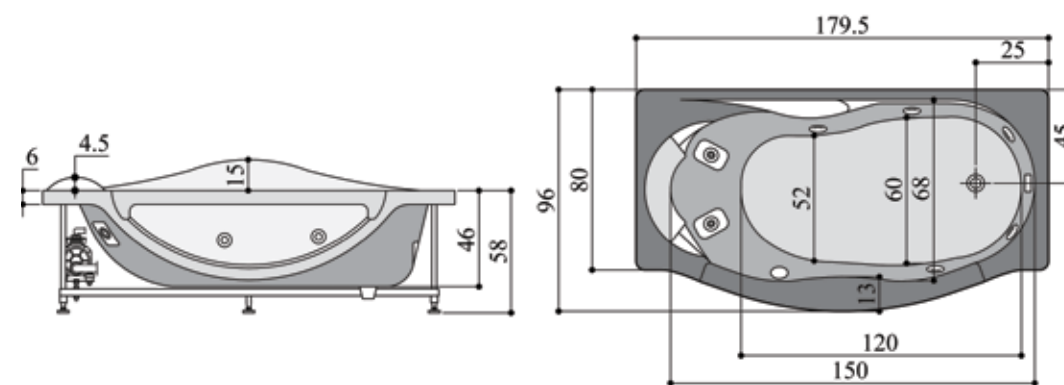

پرشین استاندارد

وان و جکوزی

۱۳۹۵ - ۱۳۹۶

پرشین استاندارد

Clio 990

کلیو ۹۹۰
تداعی عظمت دریا

- وان / جکوزی کلیو ۹۹۰ (وسط) ابعاد: ۶۹ × ۱۰۶ × ۱۹۲ سانتیمتر
- امکان نصب پانل چوبی وجود دارد.

kiana 777

کیانا ۷۷۷
حس زیبای باران بهاری

• وان / جکوزی کیانا ۷۷۷ (چپ و راست) ابعاد: ۵۶ × (۹۸) × ۸۰ × ۱۸۰ سانتیمتر

Diamond 260/270/284

دایموند ۲۶۰/۲۷۰/۲۸۴
می درخشد چون الماس

- وان / جکوزی دایموند ۲۶۰ (وسط) ابعاد: ۱۶۰ × ۷۰ × ۵۴ سانتیمتر
- وان / جکوزی دایموند ۲۷۰ (وسط) ابعاد: ۱۷۰ × ۷۰ × ۵۴ سانتیمتر
- وان / جکوزی دایموند ۲۸۴ (وسط) ابعاد: ۱۸۰ × ۸۰ × ۵۴ سانتیمتر
- امکان نصب پارتیشن با فریم آلومینیومی به رنگ های سفید و کروم در حالت های T, N, U, L, L وجود دارد.

دایموند	A	B	C	D	E
۲۶۰	۱۶۰	۷۰	۹۳	۳۸	۸۰
۲۷۰	۱۷۰	۷۰	۱۰۳	۳۸	۸۵
۲۸۴	۱۸۰	۸۰/۵	۱۱۵	۴۶	۹۰

پرشین استاندارد

Ramana رامانا ۲۴۸/۲۴۶/۲۴۴/۲۴۲/۲۴۰
زیبایی در اوج سادگی

- وان / جکوزی رامانا ۲۴۰ (وسط) ابعاد: ۱۴۰ × ۷۰ × ۵۴ سانتیمتر
- وان / جکوزی رامانا ۲۴۲ (وسط) ابعاد: ۱۵۰ × ۷۰ × ۵۴ سانتیمتر
- وان / جکوزی رامانا ۲۴۴ (وسط) ابعاد: ۱۶۰ × ۷۰ × ۵۴ سانتیمتر
- وان / جکوزی رامانا ۲۴۶ (وسط) ابعاد: ۱۷۰ × ۷۰ × ۵۴ سانتیمتر
- وان / جکوزی رامانا ۲۴۶ (وسط) ابعاد: ۱۷۰ × ۷۵ × ۵۴ سانتیمتر
- وان / جکوزی رامانا ۲۴۸ (وسط) ابعاد: ۱۸۰ × ۸۰ × ۵۴ سانتیمتر
- امکان نصب پارتیشن با فریم آلومینیومی به رنگ های سفید و کروم در حالت های T, N, U, L وجود دارد.
- امکان نصب پانل چوبی وجود دارد.