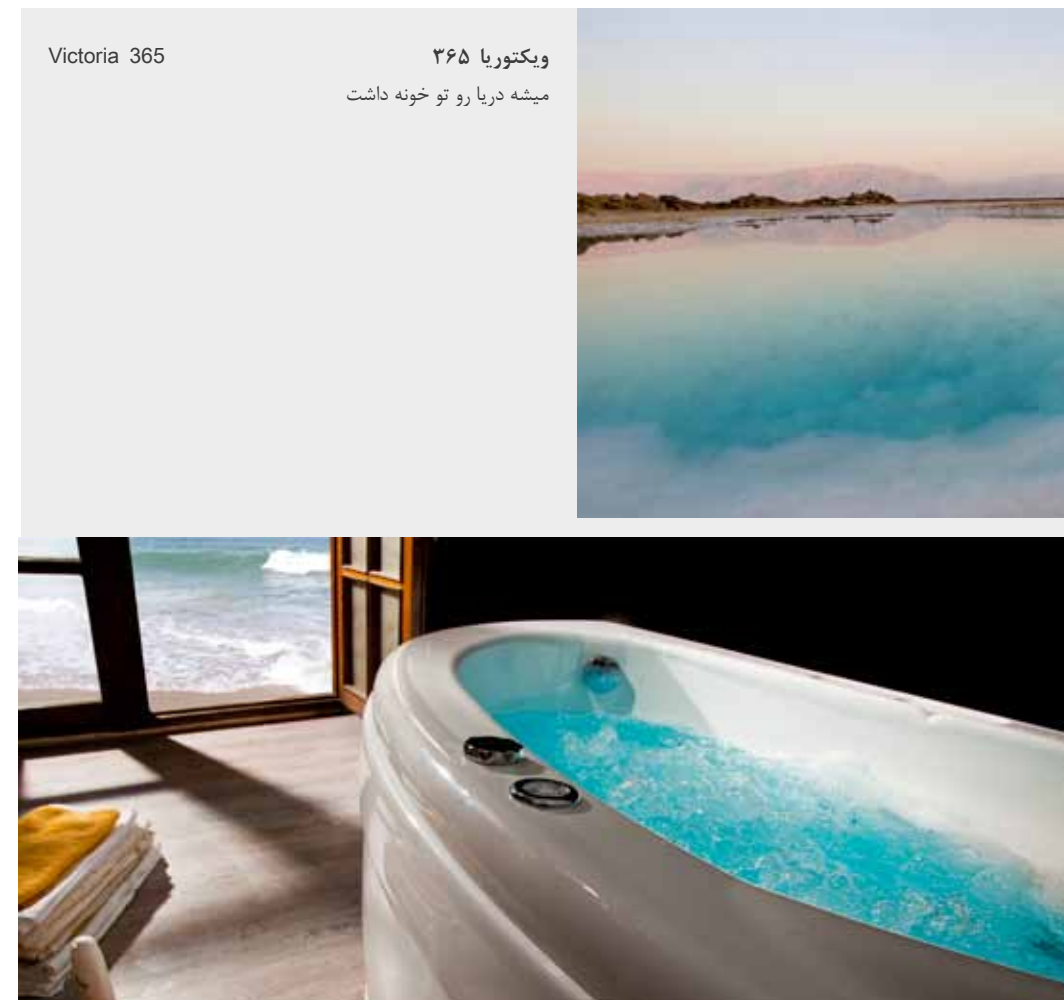

Victoria 365

ویکتوریا ۳۶۵
میشه دریا رو تو خونه داشت

- وان / جکوزی ویکتوریا ۳۶۵ (چپ) ابعاد: ۱۵۵ × ۱۰۲ × ۵۵ سانتیمتر
- امکان نصب نیم پارتیشن یا فریم آلومینیومی به رنگ های سفید و کروم وجود دارد.
- امکان نصب پانل چوبی وجود دارد.