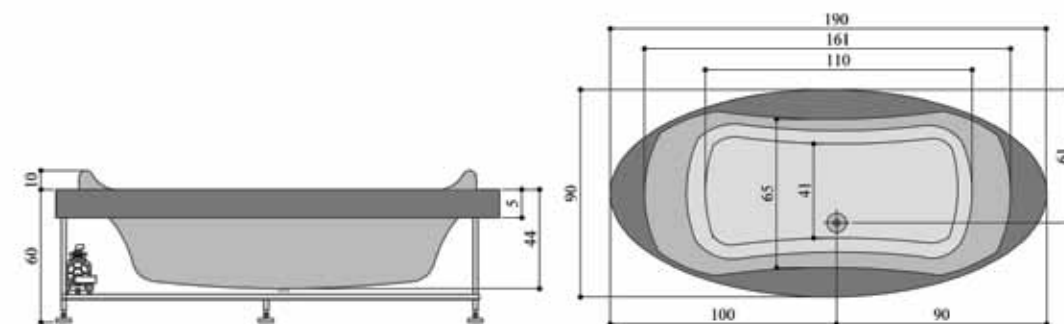

Analia 290

شاریس ۶۵۰

چه زیباست هجوم آب بر خطوط منحنی شاریس

• وان / جکوزی شاریس ۶۵۰ (وسط) ابعاد: ۵۸ × ۱۳۳ × ۱۳۳ سانتیمتر
 • امکان نصب پانل چوبی وجود دارد.

پرشین استاندارد

پرشین استاندارد

Princess 750

پرنسس ۷۵۰

شاهزاده زیبای پرشین مهمان خانه شماست.

• وان / جکوزی پرنسس ۷۵۰ (چپ) ابعاد: ۱۵۵ × ۱۵۵ × ۵۹ سانتیمتر

• وان / جکوزی پرشیا گوشه ۴۴۶ (چپ و راست) ابعاد: ۶۳ × ۹۵ × ۱۹۵ سانتیمتر
 • امکان نصب پانل چوبی وجود دارد.

Persia 446

پریشیا وسط ۴۴۶

• وان / جکوزی پریشیا وسط ۴۴۶ (وسط) ابعاد: ۶۳ × ۹۵ × ۱۹۰ سانتیمتر
• امکان نصب پانل چوبی وجود دارد.

پرشین استاندارد

Parmis 444

پارمیس ۴۴۴

• وان / جکوزی پارمیس ۴۴۴ (وسط) ابعاد: ۱۹۰ × ۹۰ × ۶۰ سانتیمتر
• امکان نصب پانل چوبی وجود دارد.

Valeria 850

والریا ۸۵۰

شانه به شانه شدن در جریان لطیف آب

• وان / جکوزی والریا ۸۵۰ (چپ و راست) ابعاد: ۶۲ × ۱۰۵ (۱۳۲) × ۱۷۸ (۱۸۵) سانتیمتر
• امکان نصب پانل چوبی وجود دارد.

پرشین استاندارد

Afrodit 350

آفرودیت ۳۵۰
دمیدن عشق و زندگی در روح آب