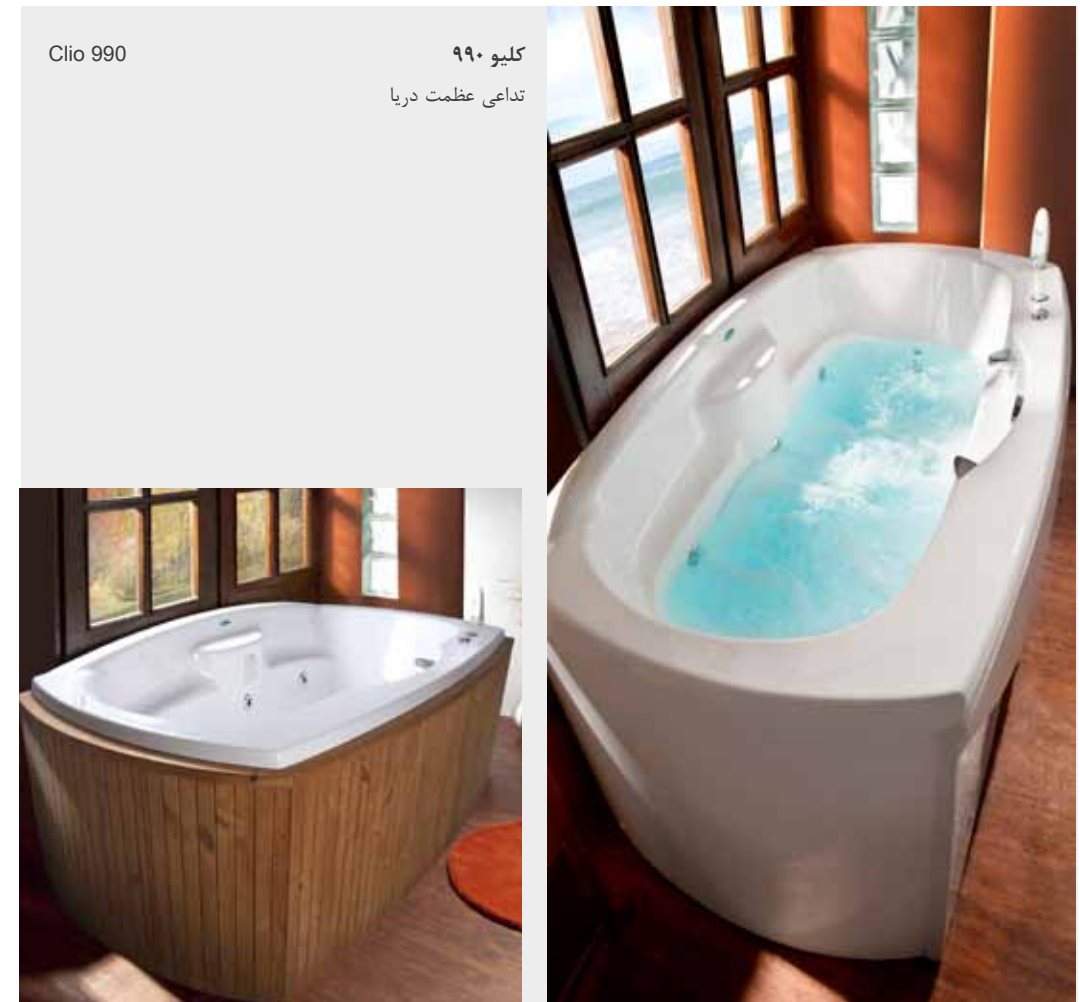

پرشین استاندارد

وان و جکوزی

۱۳۹۵ - ۱۳۹۶

پرشین استاندارد

Clio 990

کلیو ۹۹۰
تداعی عظمت دریا

- وان / جکوزی کلیو ۹۹۰ (وسط) ابعاد: ۶۹ × ۱۰۶ × ۱۹۲ سانتیمتر
- امکان نصب پانل چوبی وجود دارد.

kiana 777