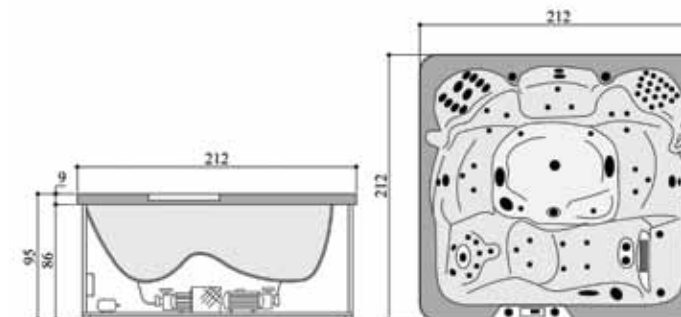

Valeria 850

والریا ۸۵۰

شانه به شانه شدن در جریان لطیف آب

• وان / جکوزی والریا ۸۵۰ (چپ و راست) ابعاد: ۶۲ × ۱۰۵ (۱۳۲) × ۱۷۸ (۱۸۵) سانتیمتر
• امکان نصب پانل چوبی وجود دارد.

پرشین استاندارد

Afrodit 350

آفرودیت ۳۵۰
دمیدن عشق و زندگی در روح آب

• وان / جکوزی آفرودیت ۳۵۰ (راست) ابعاد: ۱۸۰ × ۱۲۰ × ۵۷ سانتیمتر
• امکان نصب پانل چوبی وجود دارد.

Havana 555

هاوانا ۵۵۵

• وان / جکوزی هاوانا ۵۵۵ (وسط) ابعاد: ۶۷ × ۱۶۶ × ۱۶۶ سانتیمتر
 • امکان نصب پانل چوبی وجود دارد.

Kenzia 888

کنزیا ۸۸۸
آب‌نی در برکه خیال

- وان / جکوزی کنزیا ۸۸۸ (وسط) ابعاد: ۶۰ × ۱۶۰ × ۱۶۰ سانتیمتر
- امکان نصب پانل چوبی وجود دارد.

پرشین استاندارد

Dagas 790

جکوزی اسپای دگاس ۷۹۰
به یاد ماندنی ترین خاطره کناره هم بودن

- جکوزی اسپای دگاس ۷۹۰ ابعاد: ۲۱۲ × ۲۱۲ × ۹۵ سانتیمتر
- گنجایش نفرات: ۶ نفر
- گنجایش آب: ۹۰۰ لیتر
- وزن: ۳۱۸ کیلو گرم بدون پانل / ۱۲۲۰ کیلو گرم با آب
- تعداد جت: ۶۱ عدد جت مختلف از قبیل جت کمر، توربو جت و بلوئر
- پمپ آب: دو دستگاه با قدرت ۱/۵ اسب
- پمپ هوا (بلوئر): یک دستگاه ۶۰۰ وات
- گرمکن (هیتر): یک دستگاه ۳۰۰۰ وات
- کنترل پنل دیجیتال
- آبشار
- سیستم ضد عفونی کننده ازون
- سیستم تصفیه آب
- روشنایی کروموتراپی