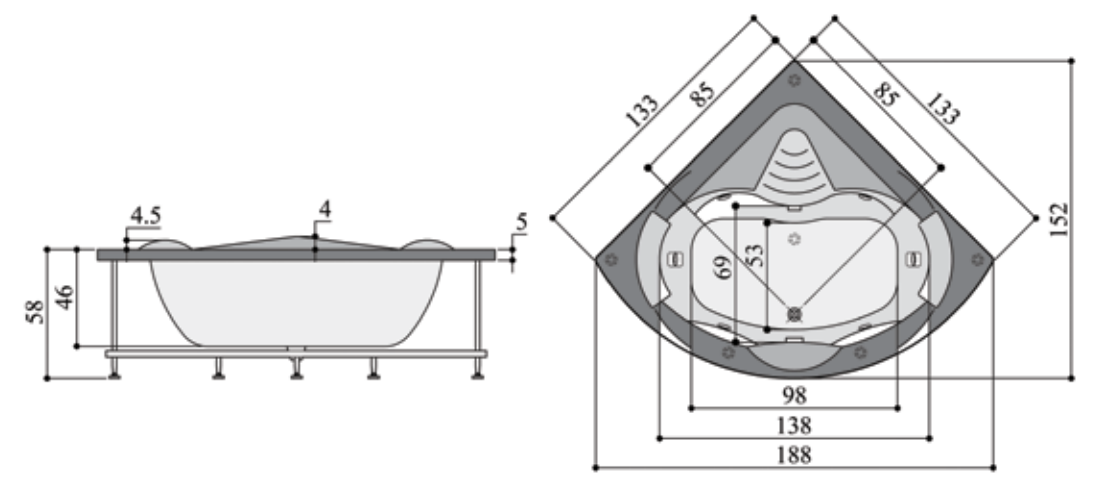

پرشین استاندارد

Marina 335

مارینا ۳۳۵

• وان / جکوزی مارینا ۳۳۵ (چپ و راست) ابعاد: ۵۵ × ۸۷ (۱۰۰) × ۱۵۰ سانتیمتر
• امکان نصب پانل چوبی وجود دارد.

پرشین استاندارد

Victoria 365

ویکتوریا ۳۶۵
میشه دریا رو تو خونه داشت

- وان / جکوزی ویکتوریا ۳۶۵ (چپ) ابعاد: ۱۵۵ × ۱۰۲ × ۵۵ سانتیمتر
- امکان نصب نیم پارتیشن یا فریم آلومینیومی به رنگ های سفید و کروم وجود دارد.
- امکان نصب پانل چوبی وجود دارد.

Silvia 345

سیلويا ۳۴۵
رویایی موج زندگی

- وان / جکوزی سیلويا ۳۴۵ (چپ) ابعاد: ۱۵۱ × ۱۰۰ × ۵۵ سانتیمتر
- امکان نصب نیم پارتیشن یا فریم آلومینیومی به رنگ های سفید و کروم وجود دارد.
- امکان نصب پانل چوبی وجود دارد.

Viola 375

ویولا ۳۷۵

- وان / جکوزی ویولا ۳۷۵ (وسط) ابعاد: $۱۲۰ \times ۱۲۰ \times ۶۱$ سانتیمتر
- امکان نصب پارتیشن شیشه ای روی این مدل با فریم سفید و در حالت های N, L وجود دارد.
- امکان نصب پانل چوبی وجود دارد.

Analia 290

شاریس ۶۵۰

چه زیباست هجوم آب بر خطوط منحنی شاریس

• وان / جکوزی شاریس ۶۵۰ (وسط) ابعاد: ۵۸ × ۱۳۳ × ۱۳۳ سانتیمتر
 • امکان نصب پانل چوبی وجود دارد.

پرشین استاندارد

پرشین استاندارد

Princess 750

پرنسس ۷۵۰