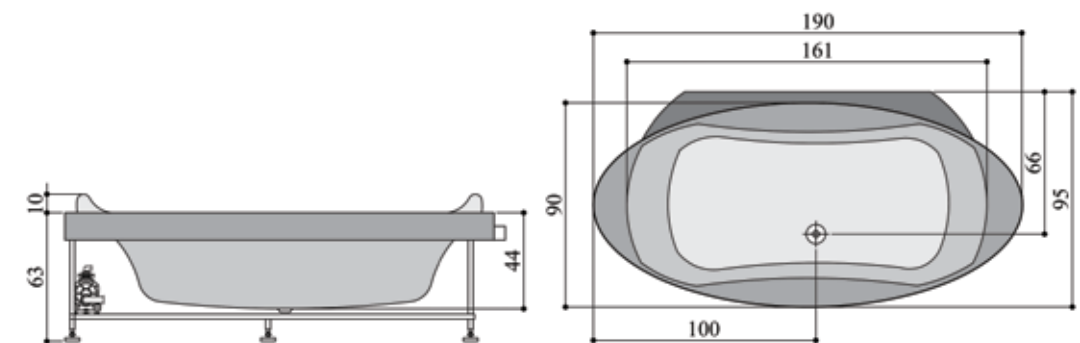

Analia 290

شاریس ۶۵۰

چه زیباست هجوم آب بر خطوط منحنی شاریس

• وان / جکوزی شاریس ۶۵۰ (وسط) ابعاد: ۵۸ × ۱۳۳ × ۱۳۳ سانتیمتر
 • امکان نصب پانل چوبی وجود دارد.

پرشین استاندارد

پرشین استاندارد

Princess 750

پرنسس ۷۵۰

شاهزاده زیبای پرشین مهمان خانه شماست.

• وان / جکوزی پرنسس ۷۵۰ (چپ) ابعاد: ۱۵۵ × ۱۵۵ × ۵۹ سانتیمتر

• وان / جکوزی پرشیا گوشه ۴۴۶ (چپ و راست) ابعاد: ۶۳ × ۹۵ × ۱۹۵ سانتیمتر
 • امکان نصب پانل چوبی وجود دارد.

Persia 446

پریشیا وسط ۴۴۶

• وان / جکوزی پریشیا وسط ۴۴۶ (وسط) ابعاد: ۶۳ × ۹۵ × ۱۹۰ سانتیمتر
• امکان نصب پانل چوبی وجود دارد.

پرشین استاندارد

Parmis 444

پارمیس ۴۴۴

• وان / جکوزی پارمیس ۴۴۴ (وسط) ابعاد: ۱۹۰ × ۹۰ × ۶۰ سانتیمتر
• امکان نصب پانل چوبی وجود دارد.

Valeria 850

والریا ۸۵۰

شانه به شانه شدن در جریان لطیف آب

• وان / جکوزی والریا ۸۵۰ (چپ و راست) ابعاد: ۶۲ × ۱۰۵ (۱۳۲) × ۱۷۸ (۱۸۵) سانتیمتر
• امکان نصب پانل چوبی وجود دارد.

پرشین استاندارد

Afrodit 350

آفرودیت ۳۵۰
دمیدن عشق و زندگی در روح آب