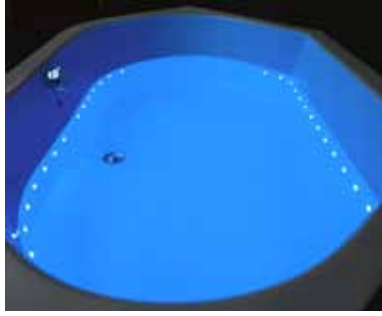

کروموتراپی تک چراغ (منبع نور)

رقص نور در آب زنجیره نور (۱۲ منبع نور در دیواره ی جکوزی)، آپشن منحصر به فرد دیگری است که مصرف کنندگان می توانند انتخاب نمایند که بر روی جکوزی های تیپ ۲ به بالا نصب می شود. زنجیره نور به صورت سفارشی می باشد.

پانل چوبی

جکوزی پرشین قابل اتصال به سیستم بلوتوث می باشد. با استفاده از این آپشن موسیقی های خاطر انگیز را تجربه خواهید کرد.

گوش سپردن به موسیقی زیبای دلخواهتان با سیستم پخش صوت پرشین، که به کمک تکنولوژی بلوتوث به دستگاههای مختلف متصل شده و لذت پاکیزگی را دو چندان می کند.

سیستم صوتی بلوتوث

سیستم آزن پرشین، پیشنهادی برای پاکیزگی با فناوری آزن (O₃) به صورت دائمی در هنگام استفاده از جکوزی وارد آب شده و موجب از بین رفتن باکتری های آن می شود.

سیستم ضد عفونی کننده آزن

ابعاد	مدل	صفحه
		۳۰ ویکتوریا ۳۶۵ ۱۵۵ × ۱۰۲ × ۵۵
		۳۲ سیلویا ۳۴۵ ۱۵۱ × ۱۰۰ × ۵۵
		۳۴ ویولا ۳۷۵ ۱۲۰ × ۱۲۰ × ۶۱
		۳۶ شاریس ۲۹۰ ۱۳۳ × ۱۳۳ × ۵۸
		۳۸ پرنسس ۷۵۰ ۱۵۵ × ۱۵۵ × ۵۹
		۴۰ پرشیا گوشه ۴۴۶ ۱۹۵ × ۹۵ × ۶۳
		۴۲ پرشیا وسط ۴۴۶ ۱۹۰ × ۹۵ × ۶۳
		۴۴ پارمیس ۴۴۴ ۱۹۰ × ۹۰ × ۶۰
		۴۶ والریا ۸۵۰ ۱۸۵ (۱۷۸) × ۱۳۲ (۱۰۵) × ۶۲
		۴۸ آفرودیت ۳۵۰ ۱۸۰ × ۱۳۰ × ۵۷
		۵۰ هاوانا ۵۵۵ ۱۶۶ × ۱۶۶ × ۶۷
		۵۲ کنزیا ۸۸۸ ۱۶۰ × ۱۶۰ × ۶۰
		۵۴ دگاس ۷۹۰ ۲۱۳ × ۲۱۳ × ۹۵