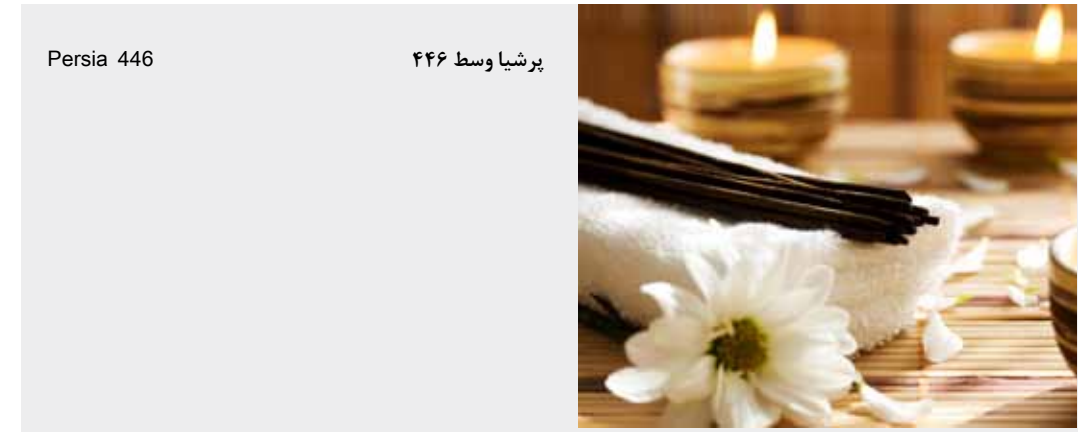

شاهزاده زیبای پرشین مهمان خانه شماست.

• وان / جکوزی پرنسس ۷۵۰ (چپ) ابعاد: ۱۵۵ × ۱۵۵ × ۵۹ سانتیمتر

• وان / جکوزی پرشیا گوشه ۴۴۶ (چپ و راست) ابعاد: ۶۳ × ۹۵ × ۱۹۵ سانتیمتر
 • امکان نصب پانل چوبی وجود دارد.