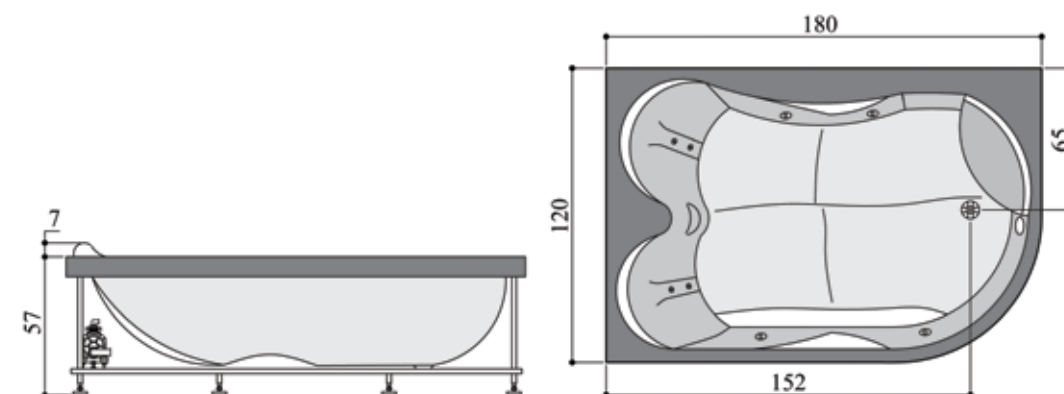

Persia 446

پریشیا وسط ۴۴۶

• وان / جکوزی پریشیا وسط ۴۴۶ (وسط) ابعاد: ۶۳ × ۹۵ × ۱۹۰ سانتیمتر
• امکان نصب پانل چوبی وجود دارد.

پرشین استاندارد

Parmis 444

پارمیس ۴۴۴

• وان / جکوزی پارمیس ۴۴۴ (وسط) ابعاد: ۱۹۰ × ۹۰ × ۶۰ سانتیمتر
• امکان نصب پانل چوبی وجود دارد.

Valeria 850

والریا ۸۵۰

شانه به شانه شدن در جریان لطیف آب

• وان / جکوزی والریا ۸۵۰ (چپ و راست) ابعاد: ۶۲ × ۱۰۵ (۱۳۲) × ۱۷۸ (۱۸۵) سانتیمتر
• امکان نصب پانل چوبی وجود دارد.

پرشین استاندارد

Afrodit 350

آفرودیت ۳۵۰
دمیدن عشق و زندگی در روح آب

• وان / جکوزی آفرودیت ۳۵۰ (راست) ابعاد: ۱۸۰ × ۱۲۰ × ۵۷ سانتیمتر
• امکان نصب پانل چوبی وجود دارد.

Havana 555

هاوانا ۵۵۵

• وان / جکوزی هاوانا ۵۵۵ (وسط) ابعاد: ۶۷ × ۱۶۶ × ۱۶۶ سانتیمتر
 • امکان نصب پانل چوبی وجود دارد.