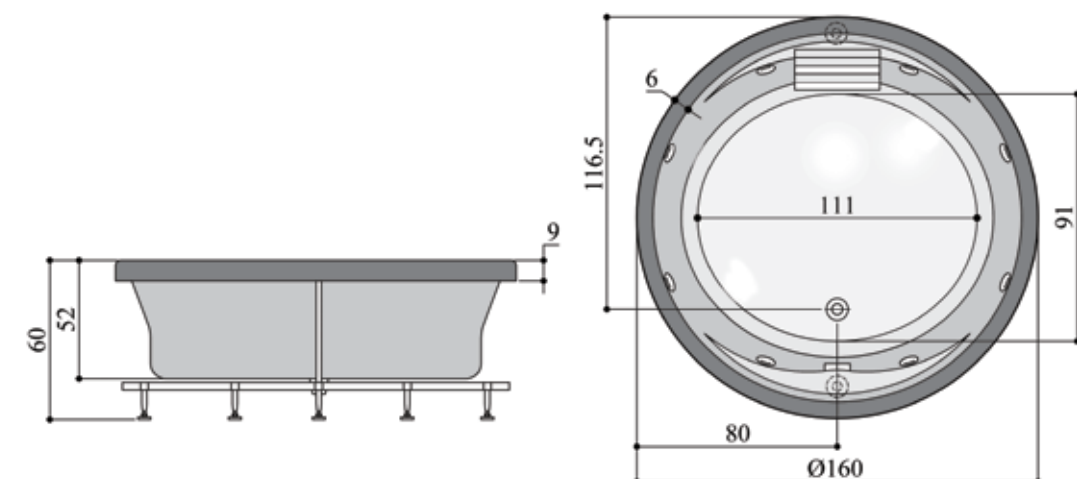

- وان / جکوزی کنزیا ۸۸۸ (وسط) ابعاد: ۶۰ × ۱۶۰ × ۱۶۰ سانتیمتر
- امکان نصب پانل چوبی وجود دارد.