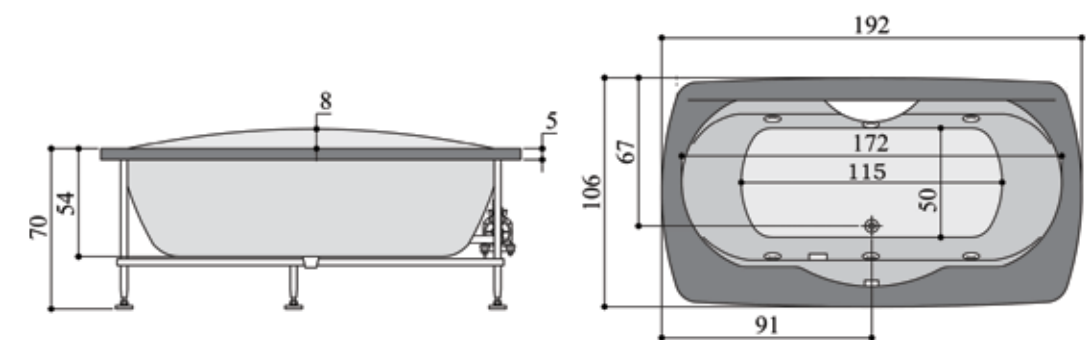

پرشین استاندارد

وان و جکوزی

۱۳۹۵ - ۱۳۹۶

پرشین استاندارد

Clio 990

کلیو ۹۹۰
تداعی عظمت دریا

- وان / جکوزی کلیو ۹۹۰ (وسط) ابعاد: ۶۹ × ۱۰۶ × ۱۹۲ سانتیمتر
- امکان نصب پانل چوبی وجود دارد.

kiana 777

کیانا ۷۷۷
حس زیبای باران بهاری

• وان / جکوزی کیانا ۷۷۷ (چپ و راست) ابعاد: ۵۶ × (۹۸) × ۸۰ × ۱۸۰ سانتیمتر

Diamond 260/270/284

دایموند ۲۶۰/۲۷۰/۲۸۴
می درخشد چون الماس

- وان / جکوزی دایموند ۲۶۰ (وسط) ابعاد: ۱۶۰ × ۷۰ × ۵۴ سانتیمتر
- وان / جکوزی دایموند ۲۷۰ (وسط) ابعاد: ۱۷۰ × ۷۰ × ۵۴ سانتیمتر
- وان / جکوزی دایموند ۲۸۴ (وسط) ابعاد: ۱۸۰ × ۸۰ × ۵۴ سانتیمتر
- امکان نصب پارتیشن با فریم آلومینیومی به رنگ های سفید و کروم در حالت های T, N, U, L, L وجود دارد.

دایموند	A	B	C	D	E
۲۶۰	۱۶۰	۷۰	۹۳	۳۸	۸۰
۲۷۰	۱۷۰	۷۰	۱۰۳	۳۸	۸۵
۲۸۴	۱۸۰	۸۰/۵	۱۱۵	۴۶	۹۰

پرشین استاندارد

Ramana رامانا ۲۴۸/۲۴۶/۲۴۴/۲۴۲/۲۴۰
زیبایی در اوج سادگی

- وان / جکوزی رامانا ۲۴۰ (وسط) ابعاد: ۱۴۰ × ۷۰ × ۵۴ سانتیمتر
- وان / جکوزی رامانا ۲۴۲ (وسط) ابعاد: ۱۵۰ × ۷۰ × ۵۴ سانتیمتر
- وان / جکوزی رامانا ۲۴۴ (وسط) ابعاد: ۱۶۰ × ۷۰ × ۵۴ سانتیمتر
- وان / جکوزی رامانا ۲۴۶ (وسط) ابعاد: ۱۷۰ × ۷۰ × ۵۴ سانتیمتر
- وان / جکوزی رامانا ۲۴۶ (وسط) ابعاد: ۱۷۰ × ۷۵ × ۵۴ سانتیمتر
- وان / جکوزی رامانا ۲۴۸ (وسط) ابعاد: ۱۸۰ × ۸۰ × ۵۴ سانتیمتر
- امکان نصب پارتیشن با فریم آلومینیومی به رنگ های سفید و کروم در حالت های T, N, U, L وجود دارد.
- امکان نصب پانل چوبی وجود دارد.