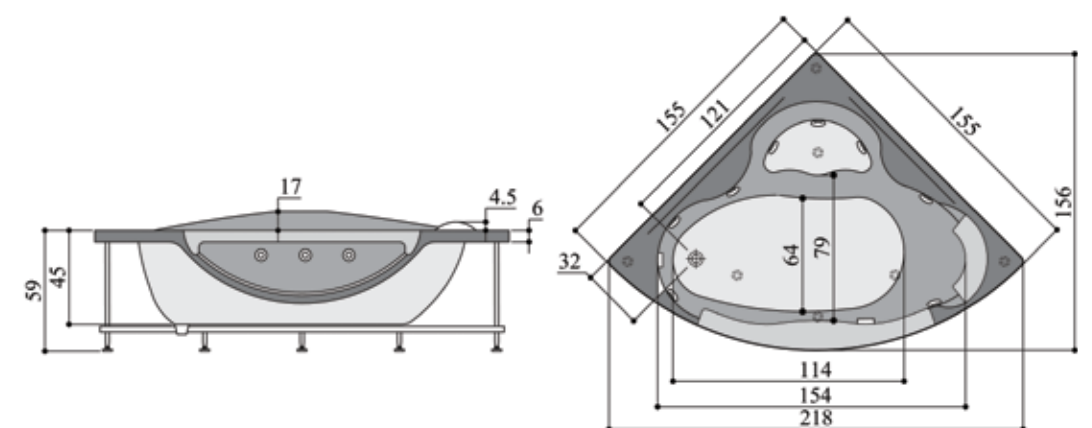

- وان / جکوزی سیلويا ۳۴۵ (چپ) ابعاد: ۱۵۱ × ۱۰۰ × ۵۵ سانتیمتر
- امکان نصب نیم پارتیشن یا فریم آلومینیومی به رنگ های سفید و کروم وجود دارد.
- امکان نصب پانل چوبی وجود دارد.

Viola 375

ویولا ۳۷۵

- وان / جکوزی ویولا ۳۷۵ (وسط) ابعاد: $۱۲۰ \times ۱۲۰ \times ۶۱$ سانتیمتر
- امکان نصب پارتیشن شیشه ای روی این مدل با فریم سفید و در حالت های N, L وجود دارد.
- امکان نصب پانل چوبی وجود دارد.

Analia 290

شاریس ۶۵۰

چه زیباست هجوم آب بر خطوط منحنی شاریس

• وان / جکوزی شاریس ۶۵۰ (وسط) ابعاد: ۵۸ × ۱۳۳ × ۱۳۳ سانتیمتر
 • امکان نصب پانل چوبی وجود دارد.

پرشین استاندارد

پرشین استاندارد

Princess 750

پرنسس ۷۵۰

شاهزاده زیبای پرشین مهمان خانه شماست.

• وان / جکوزی پرنسس ۷۵۰ (چپ) ابعاد: ۱۵۵ × ۱۵۵ × ۵۹ سانتیمتر

• وان / جکوزی پرشیا گوشه ۴۴۶ (چپ و راست) ابعاد: ۶۳ × ۹۵ × ۱۹۵ سانتیمتر
 • امکان نصب پانل چوبی وجود دارد.

Valeria 850

والریا ۸۵۰

شانه به شانه شدن در جریان لطیف آب

• وان / جکوزی والریا ۸۵۰ (چپ و راست) ابعاد: ۶۲ × ۱۰۵ (۱۳۲) × ۱۷۸ (۱۸۵) سانتیمتر
• امکان نصب پانل چوبی وجود دارد.

پرشین استاندارد

Afrodit 350

آفرودیت ۳۵۰
دمیدن عشق و زندگی در روح آب