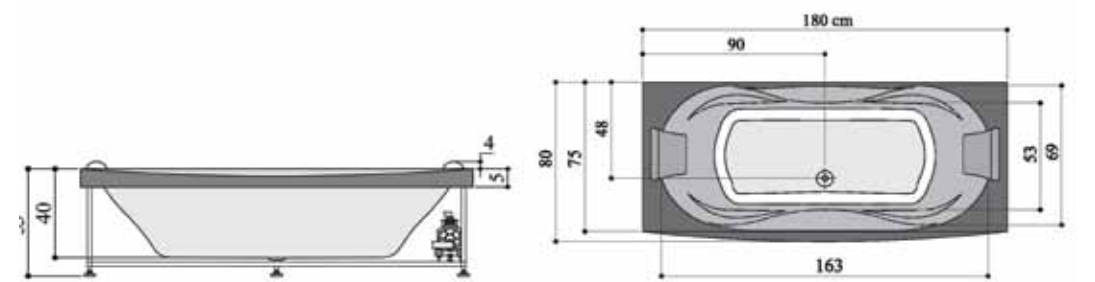

دایموند	A	B	C	D	E
۲۶۰	۱۶۰	۷۰	۹۳	۳۸	۸۰
۲۷۰	۱۷۰	۷۰	۱۰۳	۳۸	۸۵
۲۸۴	۱۸۰	۸۰/۵	۱۱۵	۴۶	۹۰

پرشین استاندارد

Ramana رامانا ۲۴۸/۲۴۶/۲۴۴/۲۴۲/۲۴۰
زیبایی در اوج سادگی

- وان / جکوزی رامانا ۲۴۰ (وسط) ابعاد: ۱۴۰ × ۷۰ × ۵۴ سانتیمتر
- وان / جکوزی رامانا ۲۴۲ (وسط) ابعاد: ۱۵۰ × ۷۰ × ۵۴ سانتیمتر
- وان / جکوزی رامانا ۲۴۴ (وسط) ابعاد: ۱۶۰ × ۷۰ × ۵۴ سانتیمتر
- وان / جکوزی رامانا ۲۴۶ (وسط) ابعاد: ۱۷۰ × ۷۰ × ۵۴ سانتیمتر
- وان / جکوزی رامانا ۲۴۶ (وسط) ابعاد: ۱۷۰ × ۷۵ × ۵۴ سانتیمتر
- وان / جکوزی رامانا ۲۴۸ (وسط) ابعاد: ۱۸۰ × ۸۰ × ۵۴ سانتیمتر
- امکان نصب پارتیشن با فریم آلومینیومی به رنگ های سفید و کروم در حالت های T, N, U, L وجود دارد.
- امکان نصب پانل چوبی وجود دارد.

E	D	C	B	A	رامانا
۷۰	۳۸	۷۳	۷۰	۱۴۰	۲۴۰
۷۵	۳۸	۸۳	۷۰	۱۵۰	۲۴۲
۸۰	۳۸	۹۳	۷۰	۱۶۰	۲۴۴
۸۵	۳۸	۱۰۳	۷۰	۱۷۰	۲۴۶
۹۰	۴۶	۱۱۵	۸۰/۵	۱۸۰	۲۴۸

پرشین استاندارد

Ronia 275

رونیا ۲۷۵
دریا همسایه دیوار به دیوار توست

• وان / چکوزی رونیا ۲۷۵ (وسط) ابعاد: ۵۵ × ۷۵ (۸۰) × ۱۸۰ سانتیمتر
• امکان نصب نیم پارتیشن با فریم آلومینیومی به رنگ های سفید و کروم وجود دارد.
• امکان نصب پانل چوبی وجود دارد.

Prestila

پرستیلیا ۱۷۰/۱۶۰/۱۵۰

- وان / جکوزی پرستیلیا ۱۵۰ (چپ و راست) ابعاد: ۱۵۰ × ۷۰ × ۵۴ سانتیمتر
 - وان / جکوزی پرستیلیا ۱۶۰ (چپ و راست) ابعاد: ۱۶۰ × ۷۰ × ۵۴ سانتیمتر
 - وان / جکوزی پرستیلیا ۱۷۰ (چپ و راست) ابعاد: ۱۷۰ × ۷۵ × ۵۴ سانتیمتر
- امکان نصب پارتیشن با فریم آلومینیومی به رنگ های سفید و کروم در حالت های T, N, U, L, L وجود دارد.
 امکان نصب پانل چوبی وجود دارد.

F	E	D	C	B	A	پرستیلیا
۵۷	۲۹	۳۵	۱۰۰	۷۰	۱۵۰	۱۵۰
۵۷	۲۹	۳۵	۱۰۰	۷۰	۱۶۰	۱۶۰
۵۷	۳۲	۳۵	۱۰۰	۷۵	۱۷۰	۱۷۰

پرشین استاندارد

Linda 210

لیندا ۲۱۰
طرحی نو با اقتباس از امواج دریا

• وان / جکوزی لیندا ۲۱۰ (چپ و راست) ابعاد: ۵۵ × ۷۵ × ۱۷۰ سانتیمتر
• امکان نصب پانل چویی وجود دارد.