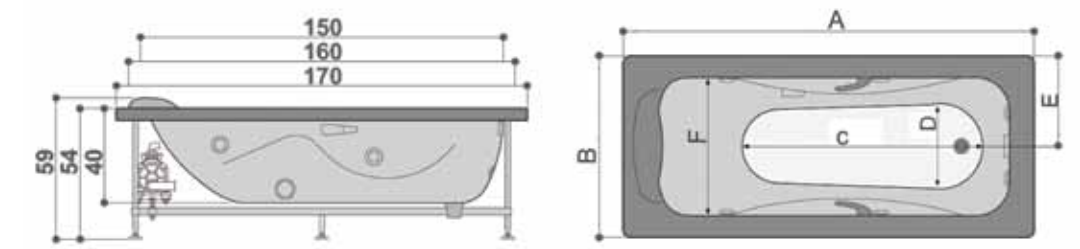

دایموند	A	B	C	D	E
۲۶۰	۱۶۰	۷۰	۹۳	۳۸	۸۰
۲۷۰	۱۷۰	۷۰	۱۰۳	۳۸	۸۵
۲۸۴	۱۸۰	۸۰/۵	۱۱۵	۴۶	۹۰

پرشین استاندارد

Ramana رامانا ۲۴۸/۲۴۶/۲۴۴/۲۴۲/۲۴۰
زیبایی در اوج سادگی

- وان / جکوزی رامانا ۲۴۰ (وسط) ابعاد: ۱۴۰ × ۷۰ × ۵۴ سانتیمتر
- وان / جکوزی رامانا ۲۴۲ (وسط) ابعاد: ۱۵۰ × ۷۰ × ۵۴ سانتیمتر
- وان / جکوزی رامانا ۲۴۴ (وسط) ابعاد: ۱۶۰ × ۷۰ × ۵۴ سانتیمتر
- وان / جکوزی رامانا ۲۴۶ (وسط) ابعاد: ۱۷۰ × ۷۰ × ۵۴ سانتیمتر
- وان / جکوزی رامانا ۲۴۶ (وسط) ابعاد: ۱۷۰ × ۷۵ × ۵۴ سانتیمتر
- وان / جکوزی رامانا ۲۴۸ (وسط) ابعاد: ۱۸۰ × ۸۰ × ۵۴ سانتیمتر
- امکان نصب پارتیشن با فریم آلومینیومی به رنگ های سفید و کروم در حالت های T, N, U, L وجود دارد.
- امکان نصب پانل چوبی وجود دارد.

E	D	C	B	A	رامانا
۷۰	۳۸	۷۳	۷۰	۱۴۰	۲۴۰
۷۵	۳۸	۸۳	۷۰	۱۵۰	۲۴۲
۸۰	۳۸	۹۳	۷۰	۱۶۰	۲۴۴
۸۵	۳۸	۱۰۳	۷۰	۱۷۰	۲۴۶
۹۰	۴۶	۱۱۵	۸۰/۵	۱۸۰	۲۴۸

پرشین استاندارد

Ronia 275

رونیا ۲۷۵
دریا همسایه دیوار به دیوار توست

• وان / چکوزی رونیا ۲۷۵ (وسط) ابعاد: ۵۵ × ۷۵ (۸۰) × ۱۸۰ سانتیمتر
• امکان نصب نیم پارتیشن با فریم آلومینیومی به رنگ های سفید و کروم وجود دارد.
• امکان نصب پانل چوبی وجود دارد.

Prestila

پرستیلیا ۱۷۰/۱۶۰/۱۵۰

- وان / جکوزی پرستیلیا ۱۵۰ (چپ و راست) ابعاد: ۱۵۰ × ۷۰ × ۵۴ سانتیمتر
 - وان / جکوزی پرستیلیا ۱۶۰ (چپ و راست) ابعاد: ۱۶۰ × ۷۰ × ۵۴ سانتیمتر
 - وان / جکوزی پرستیلیا ۱۷۰ (چپ و راست) ابعاد: ۱۷۰ × ۷۵ × ۵۴ سانتیمتر
- امکان نصب پارتیشن با فریم آلومینیومی به رنگ های سفید و کروم در حالت های T, N, U, L, L وجود دارد.
 امکان نصب پانل چوبی وجود دارد.

F	E	D	C	B	A	پرستیلیا
۵۷	۲۹	۳۵	۱۰۰	۷۰	۱۵۰	۱۵۰
۵۷	۲۹	۳۵	۱۰۰	۷۰	۱۶۰	۱۶۰
۵۷	۳۲	۳۵	۱۰۰	۷۵	۱۷۰	۱۷۰

پرشین استاندارد

Linda 210

لیندا ۲۱۰
طرحی نو با اقتباس از امواج دریا

• وان / جکوزی لیندا ۲۱۰ (چپ و راست) ابعاد: ۵۵ × ۷۵ × ۱۷۰ سانتیمتر
• امکان نصب پانل چویی وجود دارد.