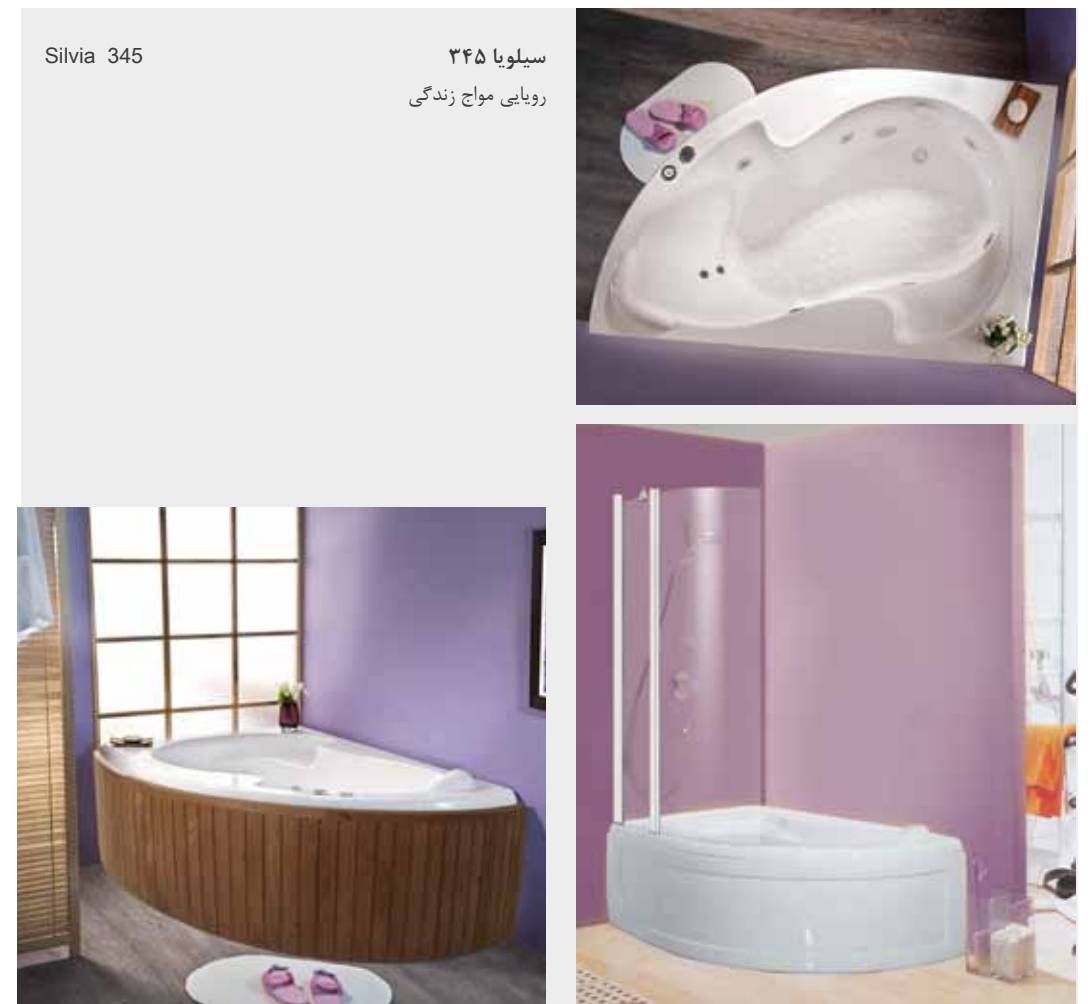

Silvia 345

سیلويا ۳۴۵
رویایی موج زندگی

- وان / جکوزی سیلويا ۳۴۵ (چپ) ابعاد: ۱۵۱ × ۱۰۰ × ۵۵ سانتیمتر
- امکان نصب نیم پارتیشن یا فریم آلومینیومی به رنگ های سفید و کروم وجود دارد.
- امکان نصب پانل چوبی وجود دارد.