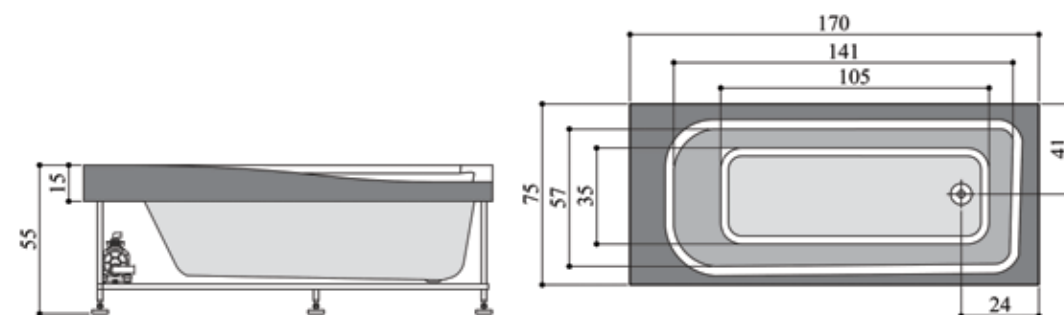

E	D	C	B	A	رامانا
۷۰	۳۸	۷۳	۷۰	۱۴۰	۲۴۰
۷۵	۳۸	۸۳	۷۰	۱۵۰	۲۴۲
۸۰	۳۸	۹۳	۷۰	۱۶۰	۲۴۴
۸۵	۳۸	۱۰۳	۷۰	۱۷۰	۲۴۶
۹۰	۴۶	۱۱۵	۸۰/۵	۱۸۰	۲۴۸

پرشین استاندارد

Ronia 275

رونیا ۲۷۵
دریا همسایه دیوار به دیوار توست

• وان / چکوزی رونیا ۲۷۵ (وسط) ابعاد: ۵۵ × ۷۵ (۸۰) × ۱۸۰ سانتیمتر
• امکان نصب نیم پارتیشن با فریم آلومینیومی به رنگ های سفید و کروم وجود دارد.
• امکان نصب پانل چوبی وجود دارد.

Prestila

پرستیلیا ۱۷۰/۱۶۰/۱۵۰

- وان / جکوزی پرستیلیا ۱۵۰ (چپ و راست) ابعاد: ۱۵۰ × ۷۰ × ۵۴ سانتیمتر
 - وان / جکوزی پرستیلیا ۱۶۰ (چپ و راست) ابعاد: ۱۶۰ × ۷۰ × ۵۴ سانتیمتر
 - وان / جکوزی پرستیلیا ۱۷۰ (چپ و راست) ابعاد: ۱۷۰ × ۷۵ × ۵۴ سانتیمتر
- امکان نصب پارتیشن با فریم آلومینیومی به رنگ های سفید و کروم در حالت های T, N, U, L, L وجود دارد.
 امکان نصب پانل چوبی وجود دارد.

F	E	D	C	B	A	پرستیلیا
۵۷	۲۹	۳۵	۱۰۰	۷۰	۱۵۰	۱۵۰
۵۷	۲۹	۳۵	۱۰۰	۷۰	۱۶۰	۱۶۰
۵۷	۳۲	۳۵	۱۰۰	۷۵	۱۷۰	۱۷۰

پرشین استاندارد

Linda 210

لیندا ۲۱۰
طرحی نو با اقتباس از امواج دریا

• وان / جکوزی لیندا ۲۱۰ (چپ و راست) ابعاد: ۵۵ × ۷۵ × ۱۷۰ سانتیمتر
• امکان نصب پانل چویی وجود دارد.

Verona 625

ورونا ۶۲۵
صدای پای آب آید به گوش...

- وان / جکوزی ورونا ۶۲۵ (چپ و راست) ابعاد: ۵۵ × ۸۰ × ۱۷۰ سانتیمتر
- امکان نصب پارتیشن با فریم آلومینیومی به رنگ های سفید و کروم در حالت های N, U, L, T وجود دارد.
- امکان نصب پانل چوبی وجود دارد.