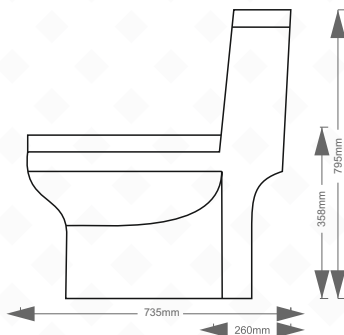

Rosi; Distinct & Distinguished

Rosi;
Distinct & Distinguished

● ● ● Production Hall

فرنگی آنیسا (An20202)

Anisa Wc				
Size	L	W	H	Axe
73	735	358	795	260

فرنگی آنیسا (An20202)

یک تکه	نوع توالت فرنگی:
واش داون (آبشاری)	سیستم تخلیه:
دو زمانه	سیستم فلاش:
آرام بند	نوع درب نشیمن:
۵ ثانیه	سرعت تخلیه:
لمینت	نوع بسته بندی:
۴ و ۶ لیتر	حجم آب مصرفی در هر تخلیه:

Rosi; Distinct & Distinguished

فرنگی لاریسا (La20201)

Larisa Wc				
Size	L	W	H	Axe
70	708	360	777	260

فرنگی لاریسا (La20201)

یک تکه	نوع توالت فرنگی:
واش داون (آبشاری)	سیستم تخلیه:
دو زمانه	سیستم فلاش:
آرام بند	نوع درب نشیمن:
۵ ثانیه	سرعت تخلیه:
لمینت	نوع بسته بندی:
۴ و ۶ لیتر	حجم آب مصرفی در هر تخلیه:

Rosi; Distinct & Distinguished

Rosi; Distinct & Distinguished 2020

Product's info	
Wc type	one-piece toilet
Weight	52 (kg)
Axe	260 mm
Seat door type	slow door
Flushing system	wash down
Packing type	Laminate