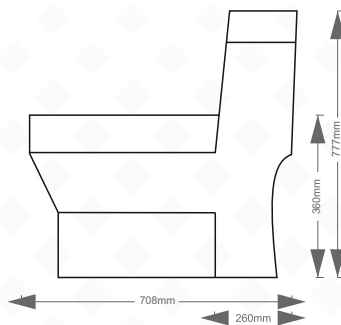

Rosi; Distinct & Distinguished

Rosi;
Distinct & Distinguished

● ● ● Production Hall

فرنگی آنیسا (An20202)

Anisa Wc				
Size	L	W	H	Axe
73	735	358	795	260

فرنگی آنیسا (An20202)

یک تکه	نوع توالت فرنگی:
واش داون (آبشاری)	سیستم تخلیه:
دو زمانه	سیستم فلاش:
آرام بند	نوع درب نشیمن:
۵ ثانیه	سرعت تخلیه:
لمینت	نوع بسته بندی:
۴ و ۶ لیتر	حجم آب مصرفی در هر تخلیه:

Rosi; Distinct & Distinguished

فرنگی لاریسا (La20201)

Larisa Wc				
Size	L	W	H	Axe
70	708	360	777	260

فرنگی لاریسا (La20201)

یک تکه	نوع توالت فرنگی:
واش داون (آبشاری)	سیستم تخلیه:
دو زمانه	سیستم فلاش:
آرام بند	نوع درب نشیمن:
۵ ثانیه	سرعت تخلیه:
لمینت	نوع بسته بندی:
۴ و ۶ لیتر	حجم آب مصرفی در هر تخلیه:

Rosi; Distinct & Distinguished

Rosi; Distinct & Distinguished 2020

Product's info	
Wc type	one-piece toilet
Weight	52 (kg)
Axe	260 mm
Seat door type	slow door
Flushing system	wash down
Packing type	Laminate