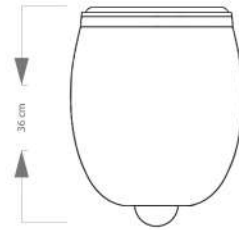

Rosi

Larisa Toilet

Available with Bidet Mixer
همراه با آپشن شیر بیده

وال هنگ اديسا (Od20224)	
واش داون (آبشاري)	سيستم تخليه
آرام بند	نوع درب نشيمن
لمينت	نوع بسته بندي

Odisa Wall hung (Od20224)	
Drainage system	Wash Down
door type	Slow closer
Package type	Laminate

وال هنگ اديسا (Od20224)	
شلال	نظام الصرف الصحي
الباب اقرب	نوع الباب
صفح	نوع الحزمة

وال هنگ اديسا (Od20224)					
Odisa Wall hung					
Size	L	W	H	Axe	
53	53	38	36	18	

Rosi

Odisa Wall hung

Available with Bidet Mixer
همراه با آپشن شیر بیده