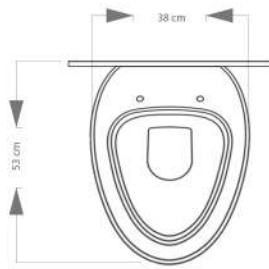

Rosi

Larisa Toilet

Available with Bidet Mixer
همراه با آپشن شیر بیده

وال هنگ اديسا (Od20224)	
واش داون (آبشاري)	سيستم تخليه
آرام بند	نوع درب نشيمن
لمينت	نوع بسته بندي

Odisa Wall hung (Od20224)	
Drainage system	Wash Down
door type	Slow closer
Package type	Laminate

وال هنگ اديسا (Od20224)	
شلال	نظام الصرف الصحي
الباب اقرب	نوع الباب
صفح	نوع الحزمة

وال هنگ اديسا (Od20224)					
Odisa Wall hung					
Size	L	W	H	Axe	
53	53	38	36	18	

Rosi

Odisa Wall hung

Available with Bidet Mixer
همراه با آپشن شیر بیده