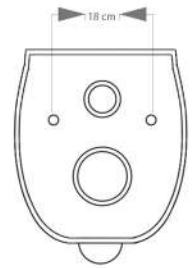

Rosi

Larisa Toilet

Available with Bidet Mixer
همراه با آپشن شیر بیده

وال هنگ اديسا (Od20224)	
واش داون (آبشاري)	سيستم تخليه
آرام بند	نوع درب نشيمن
لمينت	نوع بسته بندي

Odisa Wall hung (Od20224)	
Drainage system	Wash Down
door type	Slow closer
Package type	Laminate

وال هنگ اديسا (Od20224)	
شلال	نظام الصرف الصحي
الباب اقرب	نوع الباب
صفح	نوع الحزمة

وال هنگ اديسا (Od20224)					
Odisa Wall hung					
Size	L	W	H	Axe	
53	53	38	36	18	

Rosi

Odisa Wall hung

Available with Bidet Mixer
همراه با آپشن شیر بیده