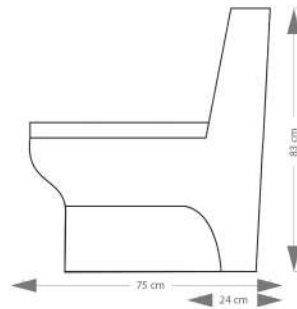

S-trap & T-trap

فرنگی مدیسا (Md20213)				
Medisa Toilet				
Size	L	W	H	Axe
75	75	38	83	24