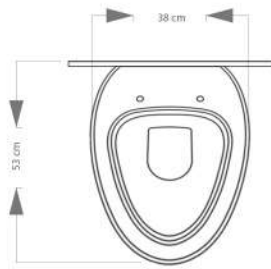

Rosi

Larisa Toilet

وال هنگ اديسا (Od20224)	
واش داون (آبشاري)	سيستم تخليه
آرام بند	نوع درب نشيمن
لمينت	نوع بسته بندي

Odisa Wall hung (Od20224)	
Drainage system	Wash Down
door type	Slow closer
Package type	Laminate

وال هنگ اديسا (Od20224)	
شلال	نظام الصرف الصحي
الباب اقرب	نوع الباب
صفح	نوع الحزمة

وال هنگ اديسا (Od20224)				
Odisa Wall hung				
Size	L	W	H	Axe
53	53	38	36	18

Rosi

Odisa Wall hung

وال هنگ لاریسا (Lw20225)	
واش داون (آبشاری)	سیستم تخلیه
آرام بند	نوع درب نشیمن
لمینت	نوع بسته بندی