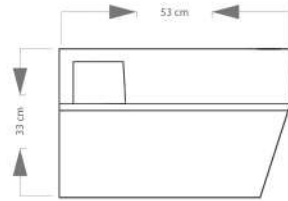

وال هنگ لاریسا (Lw20225)				
Larisa Wall hung				
Size	L	W	H	Axe
53	53	38	33	18