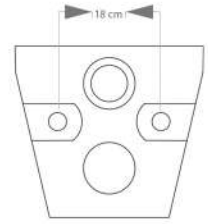

وال هنگ اديسا (Od20224)	
شلال	نظام الصرف الصحي
الباب اقرب	نوع الباب
صفح	نوع الحزمة

وال هنگ اديسا (Od20224)				
Odisa Wall hung				
Size	L	W	H	Axe
53	53	38	36	18

Rosi

Odisa Wall hung

وال هنگ لاریسا (Lw20225)	
واش داون (آبشاری)	سیستم تخلیه
آرام بند	نوع درب نشیمن
لمینت	نوع بسته بندی

Larisa Wall hung (Lw20225)	
Drainage system	Wash Down
door type	Slow closer
Package type	Laminate

وال هنگ لاریسا (Lw20225)	
شلال	نظام الصرف الصحي
الباب اقرب	نوع الباب
صفح	نوع الحزمة

وال هنگ لاریسا (Lw20225)				
Larisa Wall hung				
Size	L	W	H	Axe
53	53	38	33	18