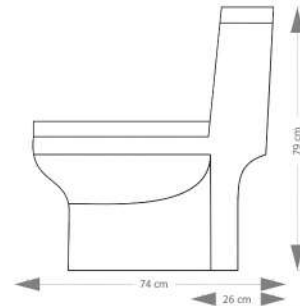

فرنگی آنیسا (An20202)	
یک تکه	نوع توالت فرنگی
واش داون (آبشاری)	سیستم تخلیه
دو زمانه	سیستم فلاش
آرام بند	نوع درب نشیمن
۵ ثانیه	سرعت تخلیه
لمینت	نوع بسته بندی
۴ و ۶ لیتر	حجم آب مصرفی در هر تخلیه

Anisa Toilet (An20202)	
Type of toilet	One piece
Drainage system	Wash Down
Flash system	Two times
door type	Slow closer
Discharge rate	5 seconds
Package type	Laminate
Volume of water consumed in each discharge	4 and 6 liters

فرنگی آنیسا (An20202)	
قطعه	نوع المرحاض
شلال	نظام الصرف الصحي
مرتين	نظام الفلاش
الباب اقرب	نوع الباب
۵ ثوان	معدل التفريغ
صفح	نوع الحزمة
۴ و ۶ لترات	حجم المياه المستهلكة في كل تفريغ

S-trap & T-trap

فرنگی آنیسا (An20202)					
Anisa Toilet					
Size	L	W	H	Axe	
74	74	38	79	26