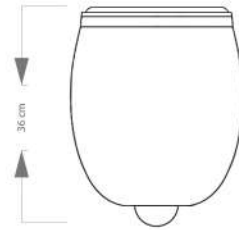

Rosi

Larisa Toilet

وال هنگ اديسا (Od20224)	
واش داون (آبشاري)	سيستم تخليه
آرام بند	نوع درب نشيمن
لمينت	نوع بسته بندي

Odisa Wall hung (Od20224)	
Drainage system	Wash Down
door type	Slow closer
Package type	Laminate

وال هنگ اديسا (Od20224)	
شلال	نظام الصرف الصحي
الباب اقرب	نوع الباب
صفح	نوع الحزمة

وال هنگ اديسا (Od20224)				
Odisa Wall hung				
Size	L	W	H	Axe
53	53	38	36	18

Rosi

Odisa Wall hung

وال هنگ لاریسا (Lw20225)	
واش داون (آبشاری)	سیستم تخلیه
آرام بند	نوع درب نشیمن
لمینت	نوع بسته بندی