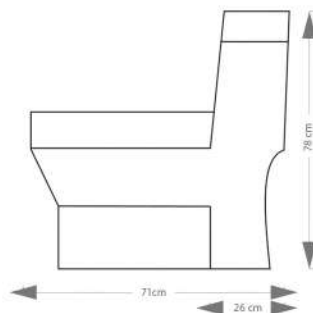

S-trap & T-trap

فرنگی لاریسا (La20201)				
Larisa Toilet				
Size	L	W	H	Axe
71	71	38	78	26