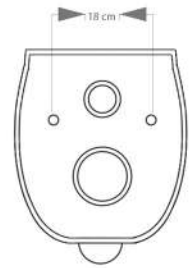

Rosi

Larisa Toilet

وال هنگ اديسا (Od20224)	
واش داون (آبشاري)	سيستم تخليه
آرام بند	نوع درب نشيمن
لمينت	نوع بسته بندي

Odisa Wall hung (Od20224)	
Drainage system	Wash Down
door type	Slow closer
Package type	Laminate

وال هنگ اديسا (Od20224)	
شلال	نظام الصرف الصحي
الباب اقرب	نوع الباب
صفح	نوع الحزمة

وال هنگ اديسا (Od20224)				
Odisa Wall hung				
Size	L	W	H	Axe
53	53	38	36	18

Rosi

Odisa Wall hung

وال هنگ لاریسا (Lw20225)	
واش داون (آبشاری)	سیستم تخلیه
آرام بند	نوع درب نشیمن
لمینت	نوع بسته بندی