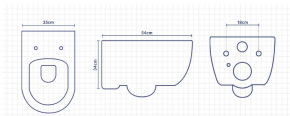

Available with Bidet Mixer

متاح مع المزيج المائي

وال هنگه لاریسا	نور سبک	نور تیره	سیستم لاریسا
	تصغیر	تکبیر	وال هنگه لاریسا

وال هنگه لاریسا	نور سفید	نور مشکی	نوع نصب
	صاف	دیوار	تنگ

Larisa Wall hung	Package type	Door type	Drainage system
	Laminate	Slow-closer	Wash Down

Size	L	W	H	Asc
	53	38	20	18

LARISA

Lw20225

www.rosi-group.com

گروپ روسی متمايز و ممتاز

گروپ روسی الباز و الم ممتاز

Distinct & Distinguished

Size	L	W	H	Age
54	54	35	24	18

وال هنگ آريسا	نوع المرحاض	نوع المرحاض	نوع المرحاض
	المرحاض	المرحاض	المرحاض

وال هنگ آريسا	نوع المرحاض	نوع المرحاض	نوع المرحاض
	المرحاض	المرحاض	المرحاض

Anisa Wall hang	Package type	Door type	Drainage system
	Laminata	Slow-closer	Wall/Over-Flush