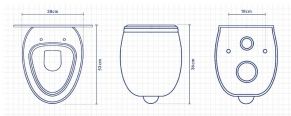

Available with Bidet Mixer
تتوفر مع المزيج المرحلي

P-trap And S-trap

Size	L	W	H	Axis
70	70	37	70	20

LINE

Li20236

www.rosi-group.com

روسى گروپ ايز و ممتاز

روسى الجراز و الم ممتاز

Distinct & Distinguished

Size	L	W	H	Acc
53	53	38	36	18

وال هنگ أوديسا	نوع الصنعة	نوع التركيب	نوع التثبيت
	السيراميك	السيراميك	التركيب الحائلي

وال هنگ أوديسا	نوع التثبيت	نوع الصنعة	نوع التركيب
	الحائلي	السيراميك	التركيب الحائلي