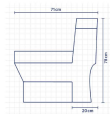

فرنگیس الیوم	
نوع المرحاض	نوع واحد
نظام الصرف الصحي	نظام الغسل
نظام الغسل	مرتين
نوع الباب	باب الجانبي
معدل التصريف	ثلاث ثوان
نوع التغليف	مصفح
حجم المياه المستهلكة في كل تصريف	4 و 5 لتر

فرنگیس الیوم	
نوع نواتج الصرف	نوع واحد
نظام تصريف مياه المراحيض	نظام الغسل
نوع تصريف	نوع جانبي
نوع تصريف	نوع واحد
نوع تصريف	نوع واحد
نوع تصريف	نوع واحد
نوع تصريف	نوع واحد

Available with Bidet Mixer
تتوفر مع المزيج المرحلي

P-trap And S-trap

Size	L	W	H	Axis
70	70	37	70	20

LINE

Li20236

www.rosi-group.com

روسى گروپ ايز و ممتاز

روسى الجراز و الم ممتاز

Distinct & Distinguished

Size	L	W	H	Acc
53	53	38	36	18

وال هنگ أوديسا	نوع الصنعة	نوع التركيب	نوع التثبيت
	السيراميك	السيراميك	التركيب الحائلي

وال هنگ أوديسا	نوع التثبيت	نوع الصنعة	نوع التركيب
	الحائلي	السيراميك	التركيب الحائلي