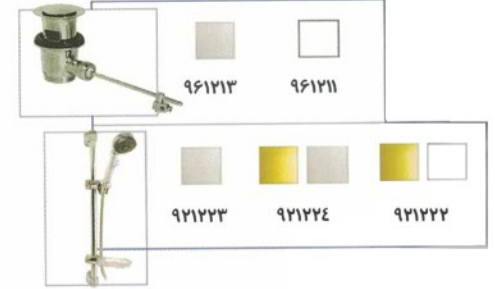

لوازم جانبی

نمونه رنگها

	۹۶۱۲۳۳	۹۶۱۲۳۴	۹۶۱۲۳۱	۹۶۱۲۳۲
	۹۵۱۳۱۳	۹۵۱۳۱۴	۹۵۱۳۱۱	۹۵۱۳۱۲
	۹۵۱۲۱۳	۹۵۱۲۱۴	۹۵۱۲۱۱	۹۵۱۲۱۲
	۹۵۱۴۱۳	۹۵۱۴۱۴	۹۵۱۴۱۱	۹۵۱۴۱۲
	۹۶۱۲۵۳	۹۶۱۲۵۴	۹۶۱۲۵۱	۹۶۱۲۵۲

	۹۶۱۲۱۳
	۷۵۱۲۳۳
	۷۵۱۲۱۳
	۷۵۱۲۲۳