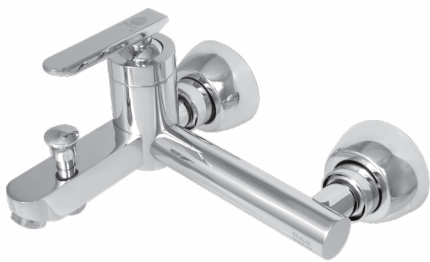

Fa روشویی
En Pillar Mixer
Ar مغسله فیتس

NO:127553 | NO:12