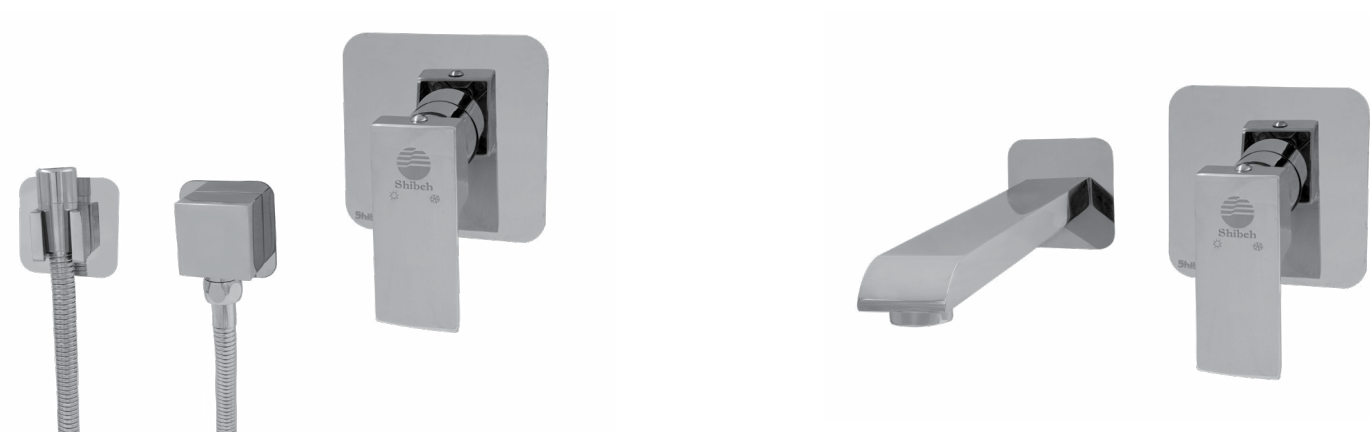

دوش توکار سپیدان

UNIVERSET SEPIDAN

Fa دوش

En Bath Mixer

Ar دوش فیتس

NO:424983

Fa توالت

En Wall Shower Mixer