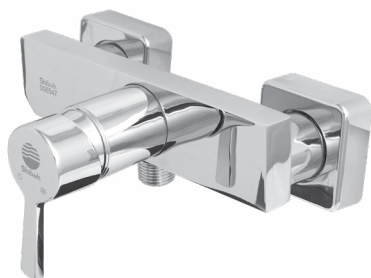

دوش **Fa** توالیت
Bath Mixer **En** Wall Shower Mixer
دوش فیتس **Ar** شطافه فیتس

NO:126793

NO:124793