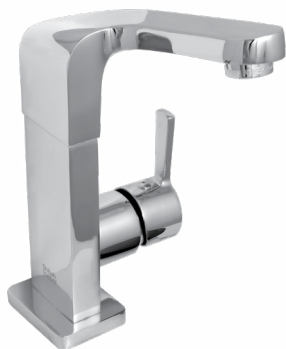

NO:126543 | NO:126544

Fa توالت
En Wall Shower Mixer
Ar شطافه فیتس

NO:126543 | NO:126544

PANIZ

Black Gold

LUXURY DESIGN
Shibe Manufacturin co.

پاسارگاد کروم

PASARGAD Chrome