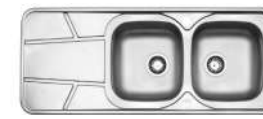

با توجه به استفاده از آلیاژ استیل در تولید شیرهای استیل البرز، این مدل‌ها بهترین گزینه برای استفاده در آشپزخانه مصرف‌کنندگان برای اجتناب از زنگ‌زدگی و تامین آب شرب کاملاً بهداشتی خواهند بود. همچنین، جنس استیل به کار رفته در آنها مانع از جا ماندن لک و موجب سهولت در تمییز کردن می‌شود. در ضمن، این شیرها در انواع ثابت (متحرک در یک جهت)، چرخشی (متحرک در چند جهت) و pull out (بیرون کشیدنی) پاسخگوی نیاز مشتریان خواهند بود.

شیرآلات استیل البرز دارای ۷۲ ماه ضمانت و ۱۰ سال خدمات پس از فروش هستند.

مدل: ST-۱۱۲
ارتفاع بدنه اصلی: ۳۱/۵ cm
ارتفاع از خروجی آب: ۲۸/۵ cm
عملکرد: ساده

مدل: ST-۲۱۱
ارتفاع بدنه اصلی: ۳۳/۶ cm
ارتفاع از خروجی آب: ۳۰/۴ cm
عملکرد: دارای دو محور چرخشی