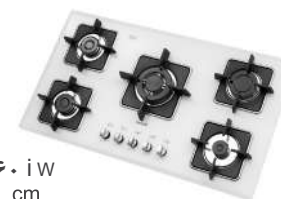

مدل : **G - ۴۶۵۱ i**
سایز : ۶۴ x ۵۲ cm

مدل : **G - ۵۹۵۷ i-L&R**
سایز : ۸۶ x ۵۰ cm

با قابلیت انتخاب شعله
پلویز در راست یا چپ

مدل : **G - ۵۹۶۰ iW**
سایز : ۹۱ x ۵۱ cm

مدل : **G - ۵۹۵۴ i**
سایز : ۸۶ x ۵۰ cm

مدل : **G - ۵۹۶۰ i**
سایز : ۹۱ x ۵۱ cm