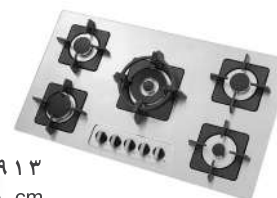

اجاق‌گازهای استیل البرز دارای ۲۴ ماه ضمانت و ۱۰ سال خدمات پس از فروش هستند.