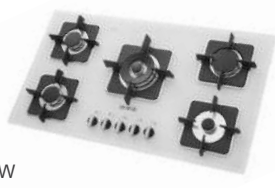

اجاق گازهای استیل البرز دارای ۲۴ ماه ضمانت و ۱۰ سال خدمات پس از فروش هستند.

با قابلیت انتخاب شعله پلویز در راست یا چپ

با قابلیت انتخاب شعله پلویز در راست یا چپ