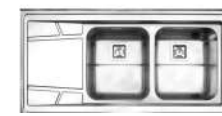

مدل : ۶۱۰/۵۰
سایز : ۱۰۰ X ۵۰ cm

مدل : ۶۱۴/۶۰
سایز : ۱۲۰ X ۶۰ cm

مدل : ۶۰۸/۶۰
سایز : ۸۰ X ۶۰ cm

مدل : ۶۱۲/۵۰
سایز : ۱۲۰ X ۵۰ cm

مدل : ۶۰۵/۶۰
سایز : ۶۵/۶ X ۶۰ cm

مدل : ۶۱۱/۶۰
سایز : ۱۰۰ X ۶۰ cm

سینک های روکار

Lay-On Model Welded Type Sinks

مدل : ۷۲۶/۶۰
سایز : ۱۲۰ X ۶۰ cm

مدل : ۷۳۸/۶۰
سایز : ۱۲۰ X ۶۰ cm

مدل : ۷۲۵/۶۰
سایز : ۱۲۰ X ۶۰ cm

مدل : ۷۳۶/۶۰
سایز : ۱۲۰ X ۶۰ cm

مدل : ۷۲۵/۵۰
سایز : ۱۲۰ X ۵۰ cm

مدل : ۷۳۵/۶۰
سایز : ۱۲۰ X ۶۰ cm