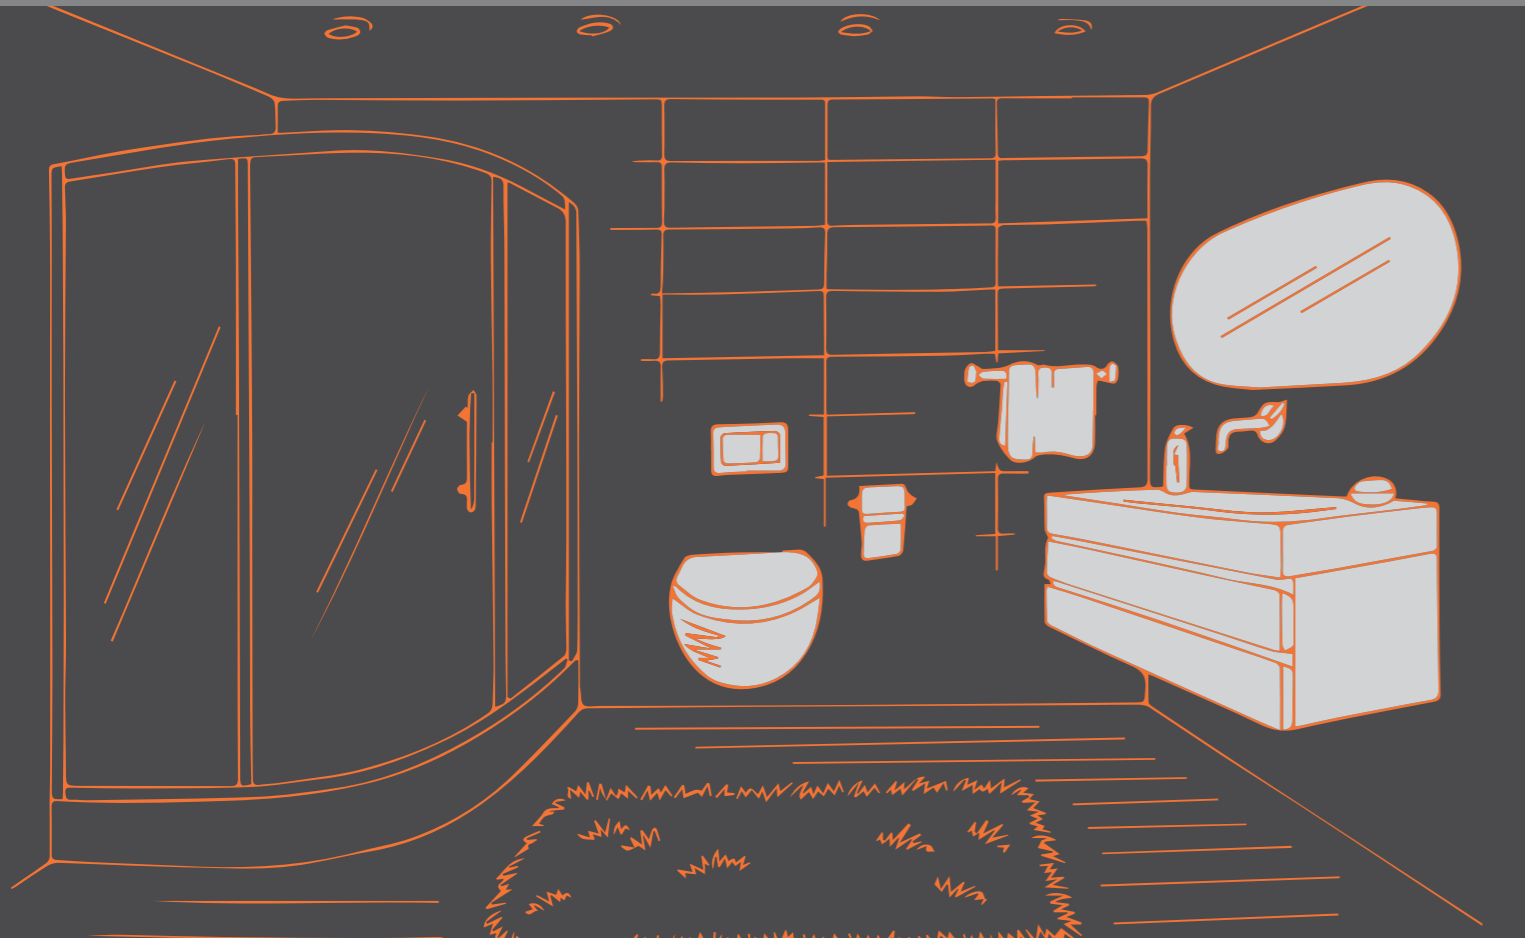

درباره ورتا

شرکت ایده سازان ورتا در سال ۱۳۸۹ فعالیت خود را در زمینه تولید روشویی های کابینتی آغاز نمود. این شرکت در راستای تحقق طرح و توسعه ملزومات صنایع بهداشتی اقدام به تولید و تامین قطعات از بهترین برندهای معتبر کرده و با تکیه بر دانش و فناوری نوین به عنوان یکی از برترین برندهای این صنعت در ایران شناخته شده است. همچنین این شرکت با بهره وری از بروزترین ماشین آلات و به کارگیری نیروهای متخصص همواره سعی در ارائه بهترین کیفیت را داشته است و پس از فراز و نشیب های فراوان و کسب تجربه در زمینه طراحی، تولید و اجرای محصولات همگام با بهره گیری از جدیدترین روش های طراحی و اجرای دکوراسیون روز دنیا، در حال گسترش زمینه فعالیت خود می باشد

با عنایت به این که امروز رمز موفقیت تولیدکنندگان در آینده نگری استفاده از خلاقیت ها و ارتقای کیفیت کاری آنها می باشد و استقرار سیستم مدیریت و کیفیت فرصتی مناسب را در راستای ارائه بهینه خدمات افزایش رضایت مشتریان بالا بردن مشارکت کارکنان و بهبود مستمر را محقق می سازد و این مهم منجر به افزایش بهره وری می گردد.

لذا شرکت ورتا با استقرار سیستم های مدیریتی منطبق بر استانداردهای ایزو موفق به اخذ گواهینامه های استاندارد سیستم مدیریت کیفیت ISO 9001 سیستم مدیریت ایمنی و بهداشت شغلی ISO 45001 سیستم مدیریت ایمنی و بهداشت زیست محیطی ISO 14001 و سیستم مدیریت رضایتمندی و رسیدگی به شکایات مشتریان ISO 10004 شده است.

روشویی

توالت فرنگی