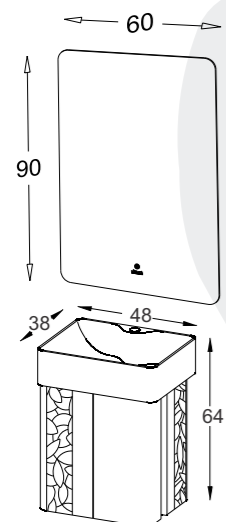

VERTA

VERTA

MODEL

Lima

COLORS

- White Matte
- White Matte
- Dark gray Matte

BASIN

Lima

MIRROR

Lima

مشخصات فنی

- ✓ ورق پی وی سی با دانسیته بالا، ضد آب و با سطوح متراکم
- ✓ رنگ آمیزی پلیمری در اتاق ایزوله با فیلتراسیون ذرات زیر ۵ میکرون
- ✓ دارای طرح خاص با پروفیل استینلس استیل ۳۰۴
- ✓ آینه و باکس یکپارچه و دارای لایه مقاوم در برابر رطوبت
- ✓ سنگ سرامیکی درجه یک با برند ورتا

DIMENSION

MODEL

Monaco

COLORS

- Light Sand Matte

BASIN

E90

MIRROR

Monaco

مشخصات فنی

- ✓ ورق پی وی سی با دانسیته بالا، ضد آب و با سطوح متراکم
- ✓ اتصالات تمام الیت جهت سهولت در تعویض قطعات آسیب دیده
- ✓ رنگ آمیزی پلیمری در اتاق ایزوله با فیلتراسیون ذرات زیر ۵ میکرون
- ✓ آینه دارای نور مخفی با سنسور لمسی ، محافظ در برابر رطوبت
- ✓ آینه دارای نور مخفی و لایه محافظ در برابر رطوبت
- ✓ سنگ سرامیکی درجه یک با برند ورتا

DIMENSION