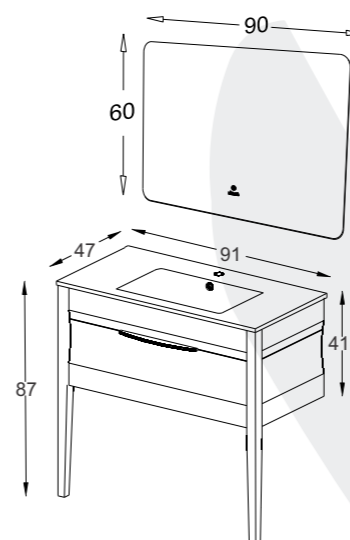

مشخصات فنی

- ✓ ورق پی وی سی با دانسیته بالا، ضد آب و با سطوح متراکم
- ✓ اتصالات تمام الیت جهت سهولت در تعویض قطعات آسیب دیده
- ✓ رنگ آمیزی پلیمری در اتاق ایزوله با فیلتراسیون ذرات زیر ۵ میکرون
- ✓ آینه دارای نور مخفی با سنسور لمسی ، محافظ در برابر رطوبت
- ✓ آینه دارای نور مخفی و لایه محافظ در برابر رطوبت
- ✓ سنگ سرامیکی درجه یک با برند ورتا

DIMENSION