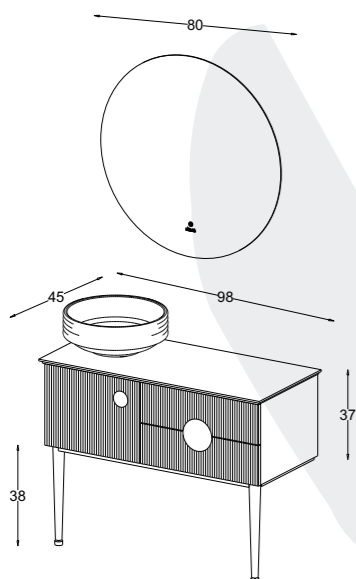

مشخصات فنی

- ✓ ورق پی وی سی با دانسیته بالا، ضد آب و با سطوح متراکم
- ✓ اتصالات تمام الیت جهت سهولت در تعویض قطعات آسیب دیده
- ✓ رنگ آمیزی پلیمری در اتاق ایزوله با فیلتراسیون ذرات زیر ۵ میکرون
- ✓ آینه دارای نور مخفی با سنسور لمسی، محافظ در برابر رطوبت
- ✓ درها از جنس پی وی سی امپاس شده
- ✓ دارای صفحه، پایه و دستگیره از جنس چوب
- ✓ سنگ سرامیکی درجه یک با برند ورتا

DIMENSION