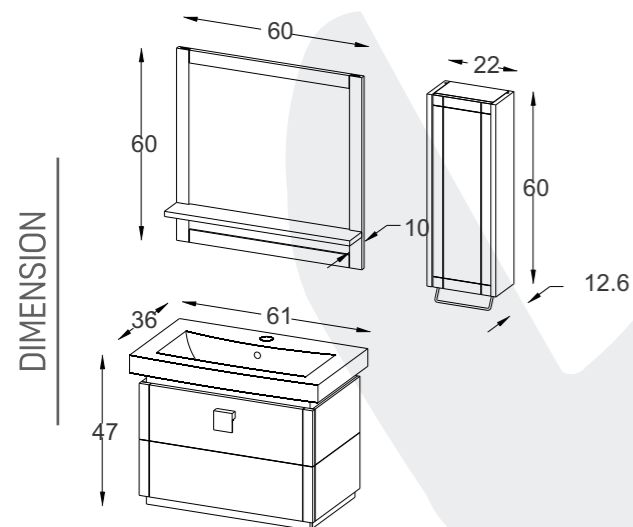

MODEL Aspen

1. COLORS
2. White Matte
   - Light Sand Matte
   - Light Gray Matte

BASIN Aspen

MIRROR General

مشخصات فنی

- ✓ ورق پی وی سی با دانسیته بالا، ضد آب و با سطوح متراکم
- ✓ اتصالات تمام الیت جهت سهولت در تعویض قطعات آسیب دیده
- ✓ رنگ آمیزی پلیمری در اتاق ایزوله با فیلتراسیون ذرات زیر ۵ میکرون
- ✓ باکس و آینه با روش نصب آسان و دارای لایه مقاوم در برابر رطوبت