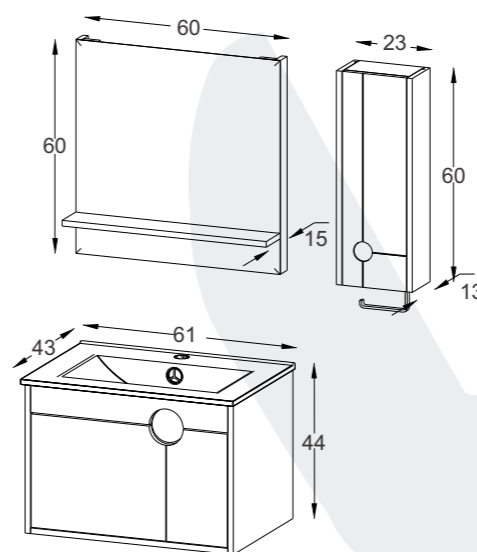

- White Matte
- White Matte

BASIN

Flora

MIRROR

General

DIMENSION

مشخصات فنی

- ✓ ورق پی وی سی با دانسیته بالا، ضد آب و با سطوح متراکم
- ✓ اتصالات تمام الیت جهت سهولت در تعویض قطعات آسیب دیده
- ✓ رنگ آمیزی پلیمری در اتاق ایزوله با فیلتراسیون ذرات زیر ۵ میکرون
- ✓ باکس و آینه با روش نصب آسان و دارای لایه مقاوم در برابر رطوبت