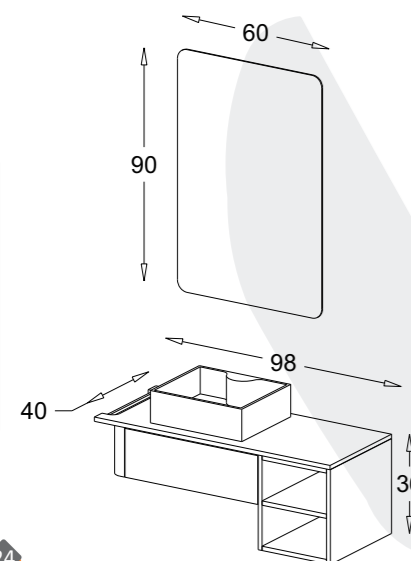

مشخصات فنی

- ✓ ورق پی وی سی با دانسیته بالا، ضد آب و با سطوح متراکم
- ✓ اتصالات تمام الیت جهت سهولت در تعویض قطعات آسیب دیده
- ✓ رنگ آمیزی پلیمری در اتاق ایزوله با فیلتراسیون ذرات زیر ۵ میکرون
- ✓ آینه دارای نور مخفی با سنسور لمسی ، محافظ در برابر رطوبت
- ✓ صفحه فینگرچوین با پوشش ضد آب با جاحوله استیل
- ✓ کشو با ریل مخفی پوش اوپن
- ✓ سنگ سرامیکی درجه یک با برند ورتا

DIMENSION