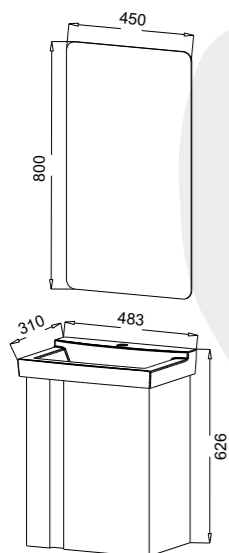

MIRROR

Atila

DIMENSION

مشخصات فنی

- ✓ ورق پی وی سی با دانسیته بالا، ضد آب و با سطوح متراکم
- ✓ ترکیب شده با کامپوزیت طلایی و نقره ای
- ✓ رنگ آمیزی پلیمری در اتاق ایزوله با فیلتراسیون ذرات زیر ۵ میکرون

MODEL