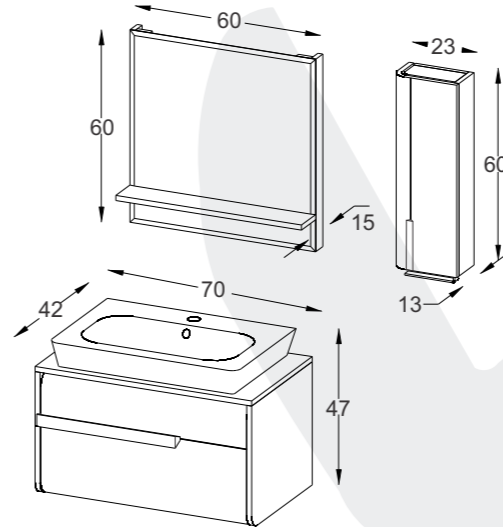

مشخصات فنی

- ✓ ورق پی وی سی با دانسیته بالا، ضد آب و با سطوح متراکم
- ✓ اتصالات تمام الیت جهت سهولت در تعویض قطعات آسیب دیده
- ✓ رنگ آمیزی پلیمری در اتاق ایزوله با فیلتراسیون ذرات زیر ۵ میکرون
- ✓ دارای آینه با لایه محافظ در برابر رطوبت و باکس با فرم کرو و گارد محافظ اشیا

DIMENSION