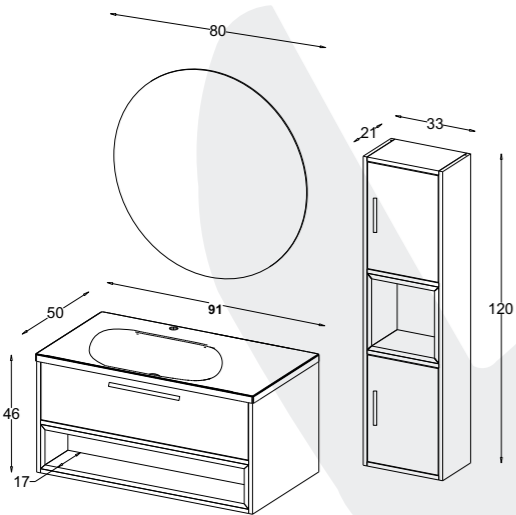

مشخصات فنی

- ✓ ورق پی وی سی با دانسیته بالا، ضد آب و با سطوح متراکم
- ✓ اتصالات تمام البت جهت سهولت در تعویض قطعات آسیب دیده
- ✓ رنگ آمیزی پلیمری در اتاق ایزوله با فیلتراسیون ذرات زیر ۵ میکرون
- ✓ آینه دارای نور مخفی با سنسور لمسی، محافظ در برابر رطوبت
- ✓ طبقه از جنس چوب
- ✓ باکس و آینه با روش نصب آسان و دارای لایه مقاوم در برابر رطوبت
- ✓ سنگ سرامیکی درجه یک با برند ورتا

DIMENSION