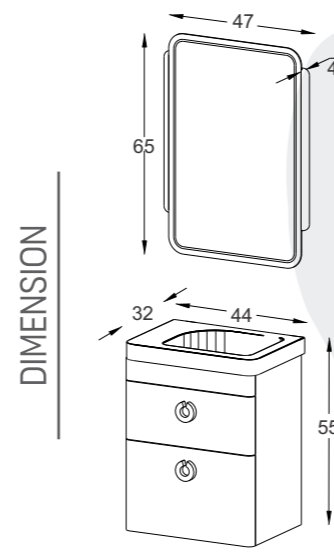

MODEL Melin

COLORS White Luxury Blue Luxury

BASIN Melin

MIRROR Melin

مشخصات فنی

- ✓ ورق پی وی سی با دانسیته بالا، ضد آب و با سطوح متراکم
- ✓ اتصالات تمام الیت جهت سهولت در تعویض قطعات آسیب دیده
- ✓ روکش با رنگ خاص و مقاوم در برابر رطوبت
- ✓ آینه با لایه مقاوم در برابر رطوبت
- ✓ سنگ روشویی کورین