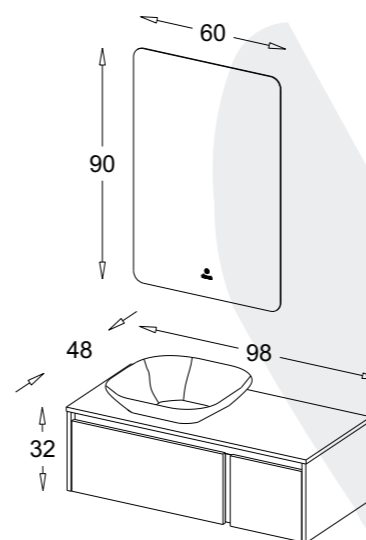

MIRROR

Melina

DIMENSION

مشخصات فنی

- ✓ ورق پی وی سی با دانسیته بالا، ضد آب و با سطوح متراکم
- ✓ اتصالات تمام الیت جهت سهولت در تعویض قطعات آسیب دیده
- ✓ رنگ آمیزی پلیمری در اتاق ایزوله با فیلتراسیون ذرات زیر ۵ میکرون
- ✓ بخشی از نمای کار چوب فینگر جوین
- ✓ سنگ سرامیکی درجه یک با برند ورتا

DIMENSION

مشخصات فنی

- ✓ ورق پی وی سی با دانسیته بالا، ضد آب و با سطوح متراکم
- ✓ اتصالات تمام الیت جهت سهولت در تعویض قطعات آسیب دیده
- ✓ رنگ آمیزی پلیمری در اتاق ایزوله با فیلتراسیون ذرات زیر ۵ میکرون
- ✓ آینه دارای نور مخفی با سنسور لمسی، محافظ در برابر رطوبت
- ✓ صفحه از جنس پی وی سی پتینه شده
- ✓ کنشو با ریل مخفی پوش اوپن