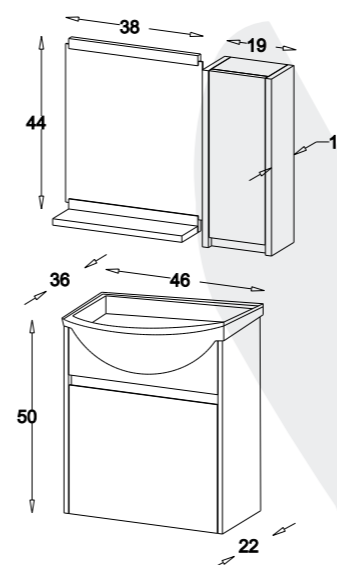

VERTA

VERTA

MODEL

Atila

COLORS

- White Gold
- White Silver

BASIN

Atila

MIRROR

Atila

DIMENSION

مشخصات فنی

- ✓ ورق پی وی سی با دانسیته بالا، ضد آب و با سطوح متراکم
- ✓ ترکیب شده با کامپوزیت طلایی و نقره ای
- ✓ رنگ آمیزی پلیمری در اتاق ایزوله با فیلتراسیون ذرات زیر ۵ میکرون

MODEL

Tulip

COLORS

- White Matte

BASIN

Tulip

MIRROR

Tulip

DIMENSION

مشخصات فنی

- ✓ ورق پی وی سی با دانسیته بالا، ضد آب و با سطوح متراکم
- ✓ رنگ آمیزی پلیمری در اتاق ایزوله با فیلتراسیون ذرات زیر ۵ میکرون
- ✓ باکس و آینه با روش نصب آسان و دارای لایه مقاوم در برابر رطوبت