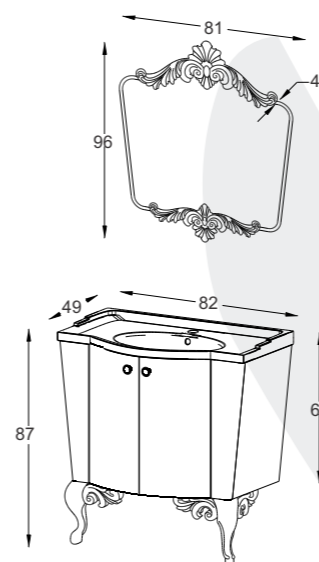

MODEL **Vanda**

COLORS ● White Matte  
● Light Sand Matte  
● Black Matte

BASIN Vanda

MIRROR Vanda

DIMENSION

مشخصات فنی

- ✓ ورق پی وی سی با دانسیته بالا، ضد آب و با سطوح متراکم
- ✓ اتصالات تمام الیت جهت سهولت در تعویض قطعات آسیب دیده
- ✓ رنگ آمیزی پلیمری در اتاق ایزوله با فیلتراسیون ذرات زیر ۵ میکرون
- ✓ پایه و آینه از جنس رزین با رنگ درجه یک