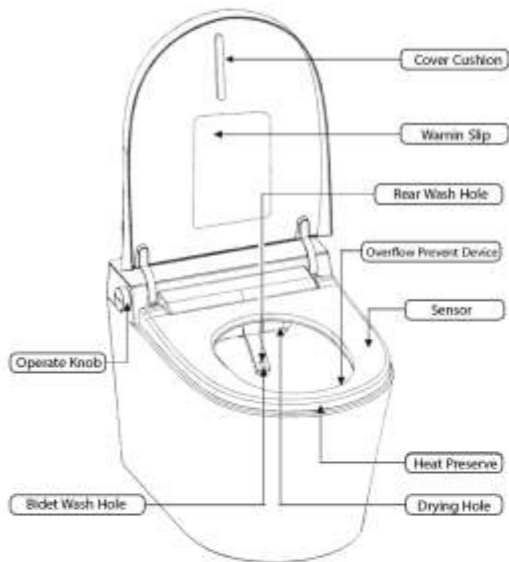

Name of parts