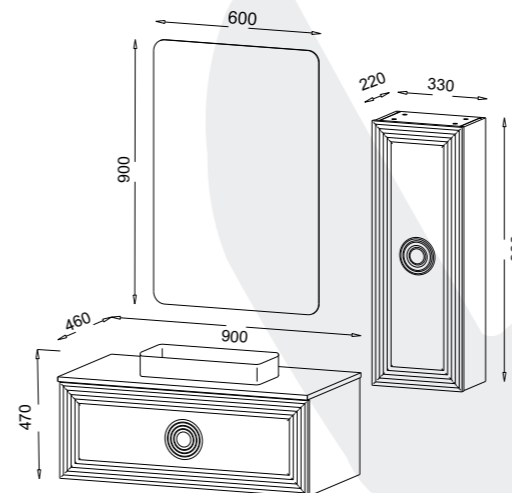

### مشخصات فنی

- ✓ ورق پی وی سی با دانسیته بالا، ضد آب و با سطوح متراکم
- ✓ آینه دارای نور مخفی با سنسور لمسی ، محافظ در برابر رطوبت
- ✓ دستگیره های فلزی و رنگ ضد آب
- ✓ در کشویی با ریل آرام بند با روکش ضد آب
- ✓ داخل کشو اکسسوری دار با پوشش رنگ پلی یورتان
- ✓ امکان استفاده از صفحه سرامیکی و سنگ روکار
- ✓ سنگ سرامیکی درجه یک با برند ورتا