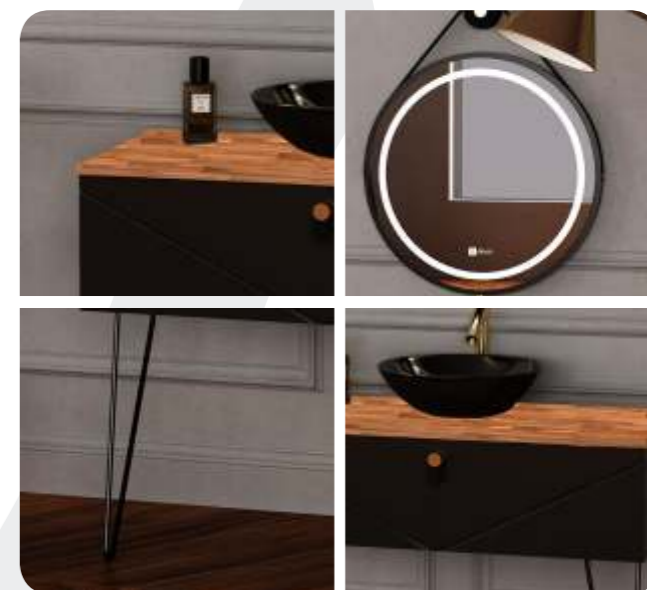

MODEL

Valentino

COLORS

- Black Matte

BASIN

1125

MIRROR

Valentino