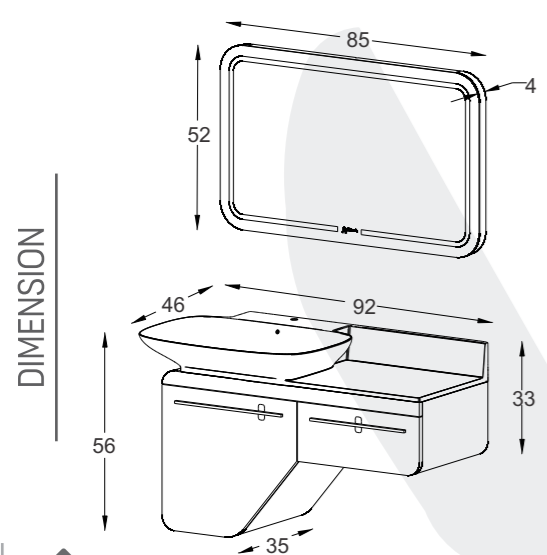

MODEL Venice

COLORS White Matte White Matte

BASIN Venice

MIRROR Venice

مشخصات فنی

- ✓ ورق پی وی سی با دانسیته بالا، ضد آب و با سطوح متراکم
- ✓ اتصالات تمام الیت جهت سهولت در تعویض قطعات آسیب دیده
- ✓ رنگ آمیزی پلیمری در اتاق اپزوله با فیلتراسیون ذرات زیر ۵ میکرون
- ✓ آینه دارای نور مخفی با سنسور لمسی ، محافظ در برابر رطوبت
- ✓ آینه دارای نور مخفی با سنسور
- ✓ سنگ سرامیکی درجه یک با برند ورتا