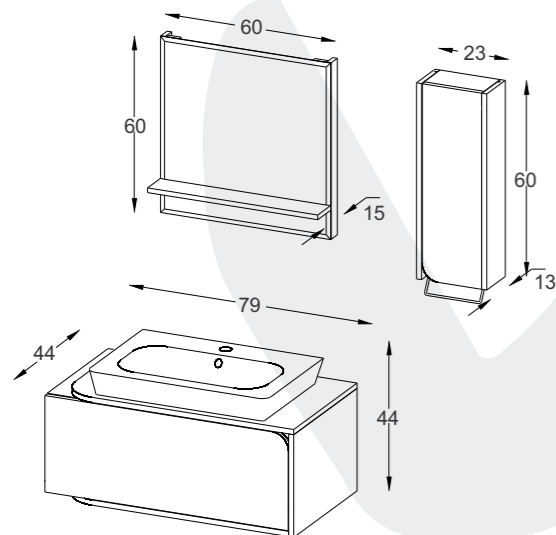

### مشخصات فنی

- ✓ ورق پی وی سی با دانسیته بالا، ضد آب و با سطوح متراکم
- ✓ اتصالات تمام الیت جهت سهولت در تعویض قطعات آسیب دیده
- ✓ رنگ آمیزی پلیمری در اتاق ایزوله با فیلتراسیون ذرات زیر ۵ میکرون
- ✓ درب امباس با طرح خاص
- ✓ باکس و آینه با روش نصب آسان و دارای لایه مقاوم در برابر رطوبت