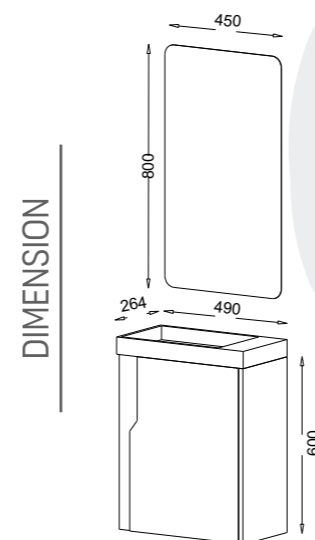

MODEL Aramis

1. COLORS
2. White Gold
   - White Silver
   - Black Gold
   - Blue Gold
   - Gray White

BASIN Aramis

MIRROR Atila

مشخصات فنی

- ✓ ورق پی وی سی با دانسیته بالا، ضد آب و با سطوح متراکم
- ✓ ترکیب شده با کامپوزیت طلایی و نقره ای
- ✓ رنگ آمیزی پلیمری در اتاق ایزوله با فیلتراسیون ذرات زیر ۵ میکرون