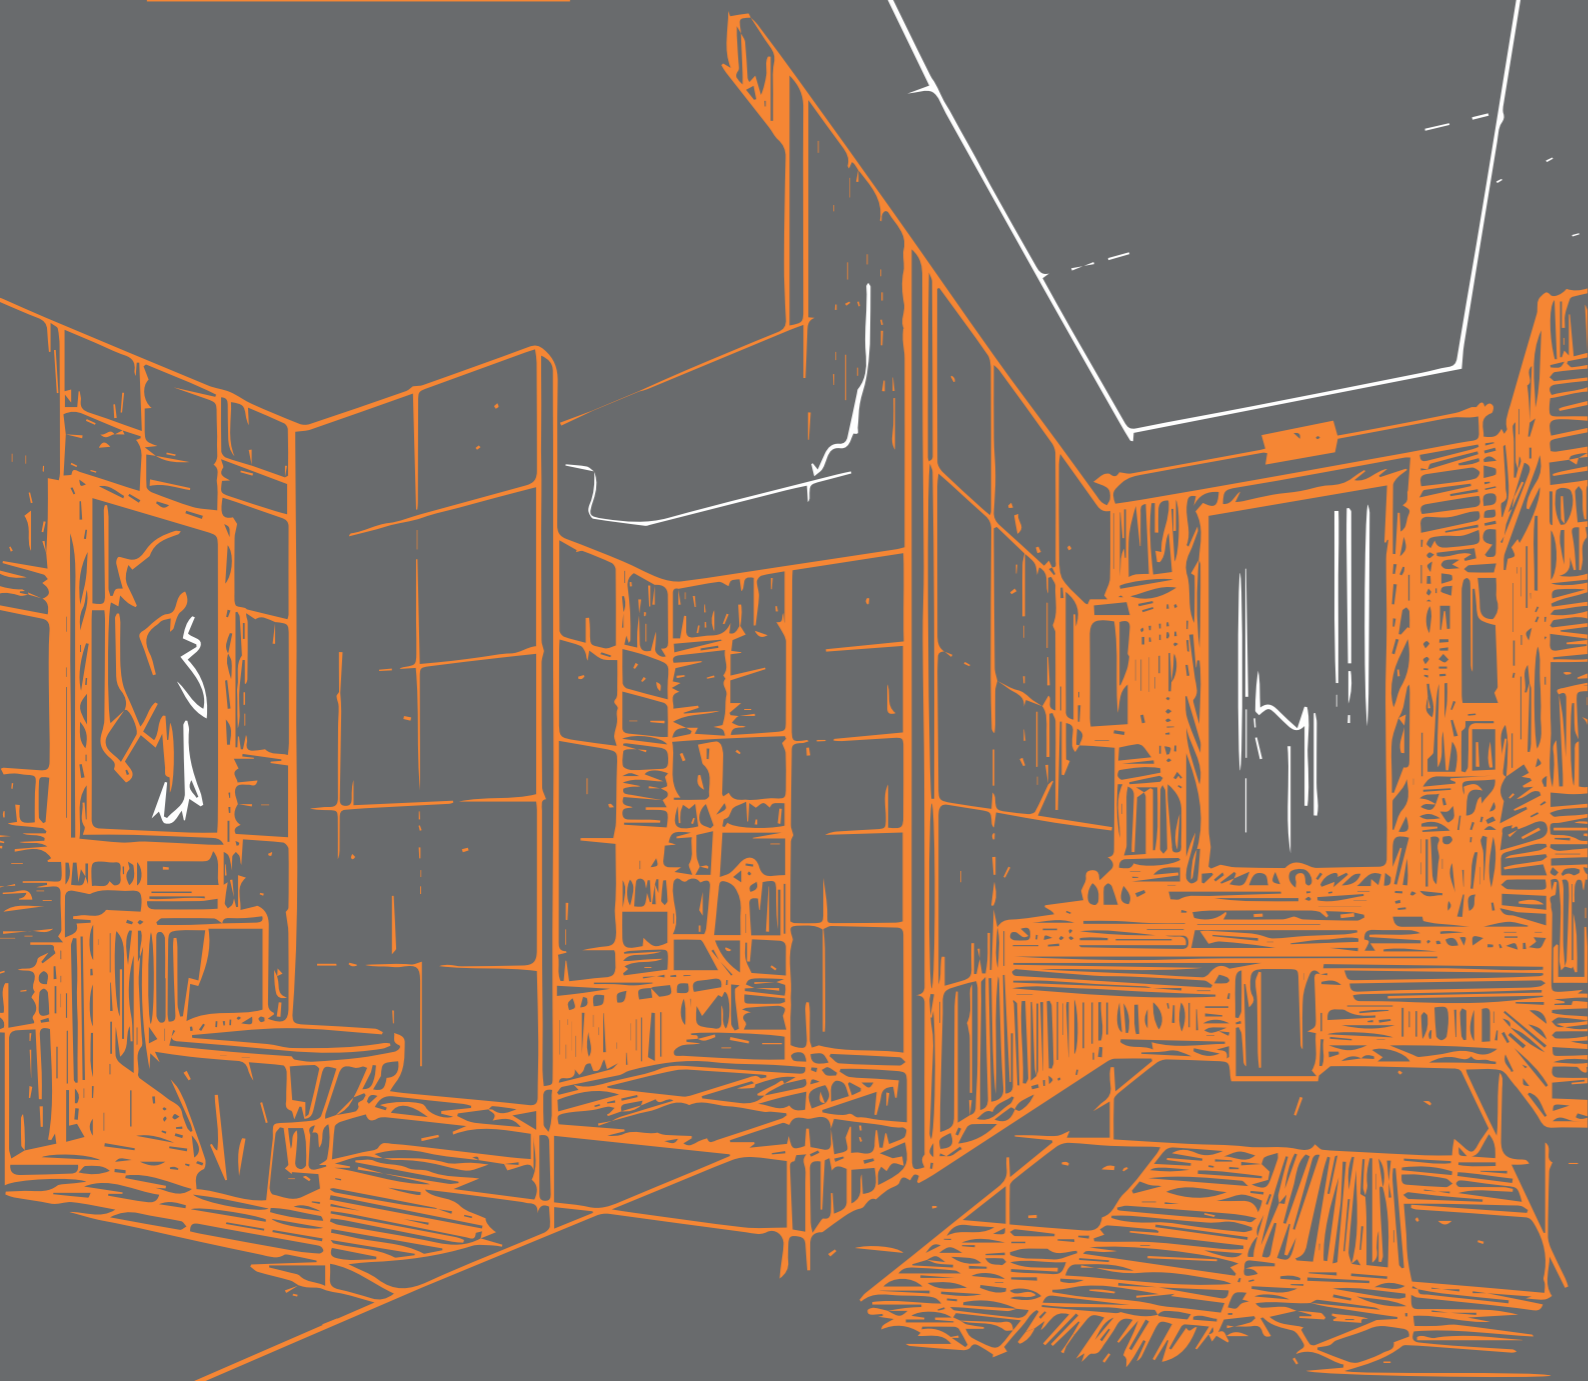

VERTA
HOME DECORATION COLLECTION

GOOD DESIGN
IS GOOD BUSINESS

VERTA

دفتر مرکزی:

تهران، ملاصدرا، نبش گلدشت

پلاک ۱۹۹، طبقه پنجم

۰۲۱۸۸۶۰۰۶۶۲

www.verta-co.com