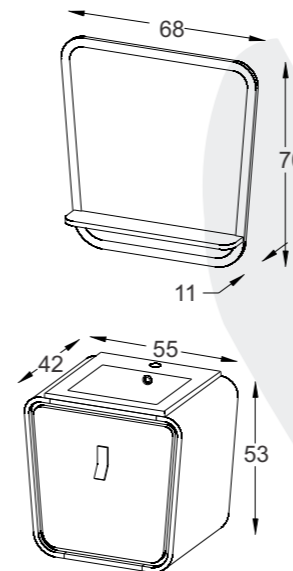

MODEL **Salvia**

- COLORS
- White Matte
- BASIN Salvia
- MIRROR Salvia

DIMENSION

مشخصات فنی

- ✓ ورق پی وی سی با دانسیته بالا، ضد آب و با سطوح متراکم
- ✓ رنگ آمیزی پلیمری در اتاق ایزوله با فیلتراسیون ذرات زیر ۵ میکرون
- ✓ درب و طبقه آینه با روکش طرح چوب و مقاوم در برابر رطوبت
- ✓ آینه با فرم خاص
- ✓ سنگ سرامیکی درجه یک با برند ورتا