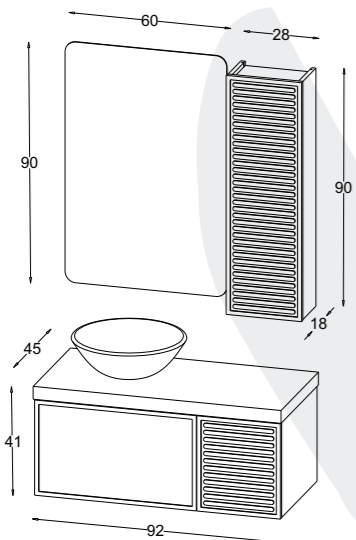

مشخصات فنی

- ✓ ورق پی وی سی با دانسیته بالا، ضد آب و با سطوح متراکم
- ✓ اتصالات تمام الیت جهت سهولت در تعویض قطعات آسیب دیده
- ✓ رنگ آمیزی پلیمری در اتاق ایزوله با فیلتراسیون ذرات زیر ۵ میکرون
- ✓ آینه دارای نور مخفی با سنسور لمسی ، محافظ در برابر رطوبت
- ✓ درها از جنس پی وی سی امباس شده
- ✓ دارای صفحه پی وی سی
- ✓ سنگ سرامیکی درجه یک با برند ورتا

DIMENSION