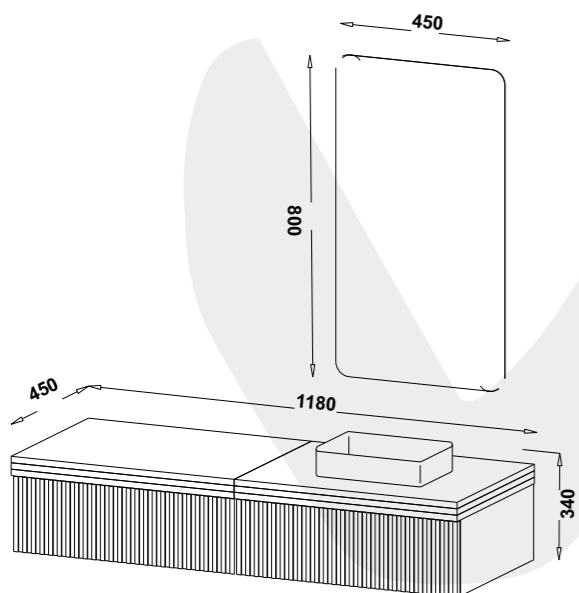

DIMENSION

MODEL

### مشخصات فنی

- ✓ ورق پی وی سی با دانسیته بالا، ضد آب و با سطوح متراکم
- ✓ رنگ آمیزی پلیمری در اتاق ایزوله با فیلتراسیون ذرات زیر ۵ میکرون
- ✓ دارای کشو ساده یا اکسسوری
- ✓ درب کشو با فرم امیاس
- ✓ ریل ساچمه ای آرام بند با رنگ ضد آب
- ✓ قابلیت نصب در دو سایز ۶۰ و ۱۲۰ دارای صفحه پی وی سی در سایز ۶۰ و صفحه سرامیکی در سایز ۱۲۰