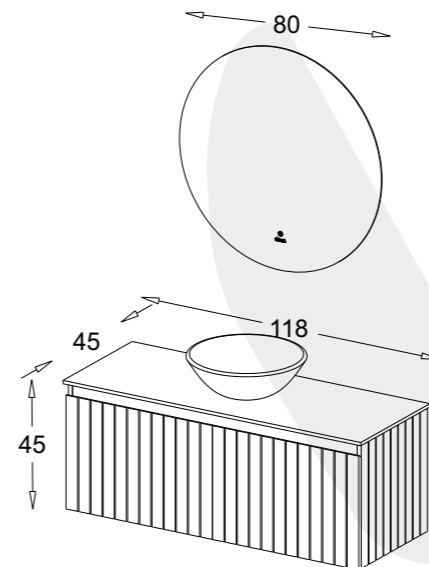

مشخصات فنی

- ✓ ورق پی وی سی با دانسیته بالا، ضد آب و با سطوح متراکم
- ✓ اتصالات تمام الیت جهت سهولت در تعویض قطعات آسیب دیده
- ✓ رنگ آمیزی پلیمری در اتاق ایزوله با فیلتراسیون ذرات زیر ۵ میکرون
- ✓ آینه دارای نور مخفی با سنسور لمسی ، محافظ در برابر رطوبت
- ✓ درها از جنس پی وی سی امپاس شده
- ✓ دارای صفحه سرامیکی
- ✓ سنگ سرامیکی درجه یک با برند ورتا

DIMENSION