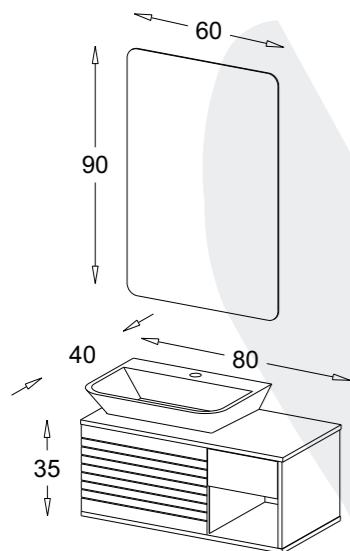

مشخصات فنی

- ✓ ورق پی وی سی با دانسیته بالا، ضد آب و با سطوح متراکم
- ✓ اتصالات تمام الیت جهت سهولت در تعویض قطعات آسیب دیده
- ✓ رنگ آمیزی پلیمری در اتاق ایزوله با فیلتراسیون ذرات زیر ۵ میکرون
- ✓ آینه دارای نور مخفی با سنسور لمسی ، محافظ در برابر رطوبت
- ✓ صفحه و کف و در کشو پی وی سی روکش طرح چوب
- ✓ امپاس سطح با پرس
- ✓ ریل کشو از نوع ساچمه ای درجه یک

DIMENSION