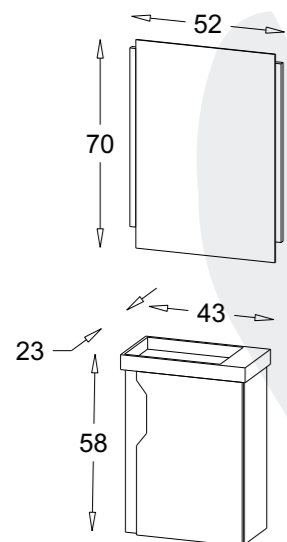

MIRROR

Melina

DIMENSION

مشخصات فنی

- ✓ ورق پی وی سی با دانسیته بالا، ضد آب و با سطوح متراکم
- ✓ اتصالات تمام الیت جهت سهولت در تعویض قطعات آسیب دیده
- ✓ رنگ آمیزی پلیمری در اتاق ایزوله با فیلتراسیون ذرات زیر ۵ میکرون
- ✓ بخشی از نمای کار چوب فینگر جوین
- ✓ سنگ سرامیکی درجه یک با برند ورتا